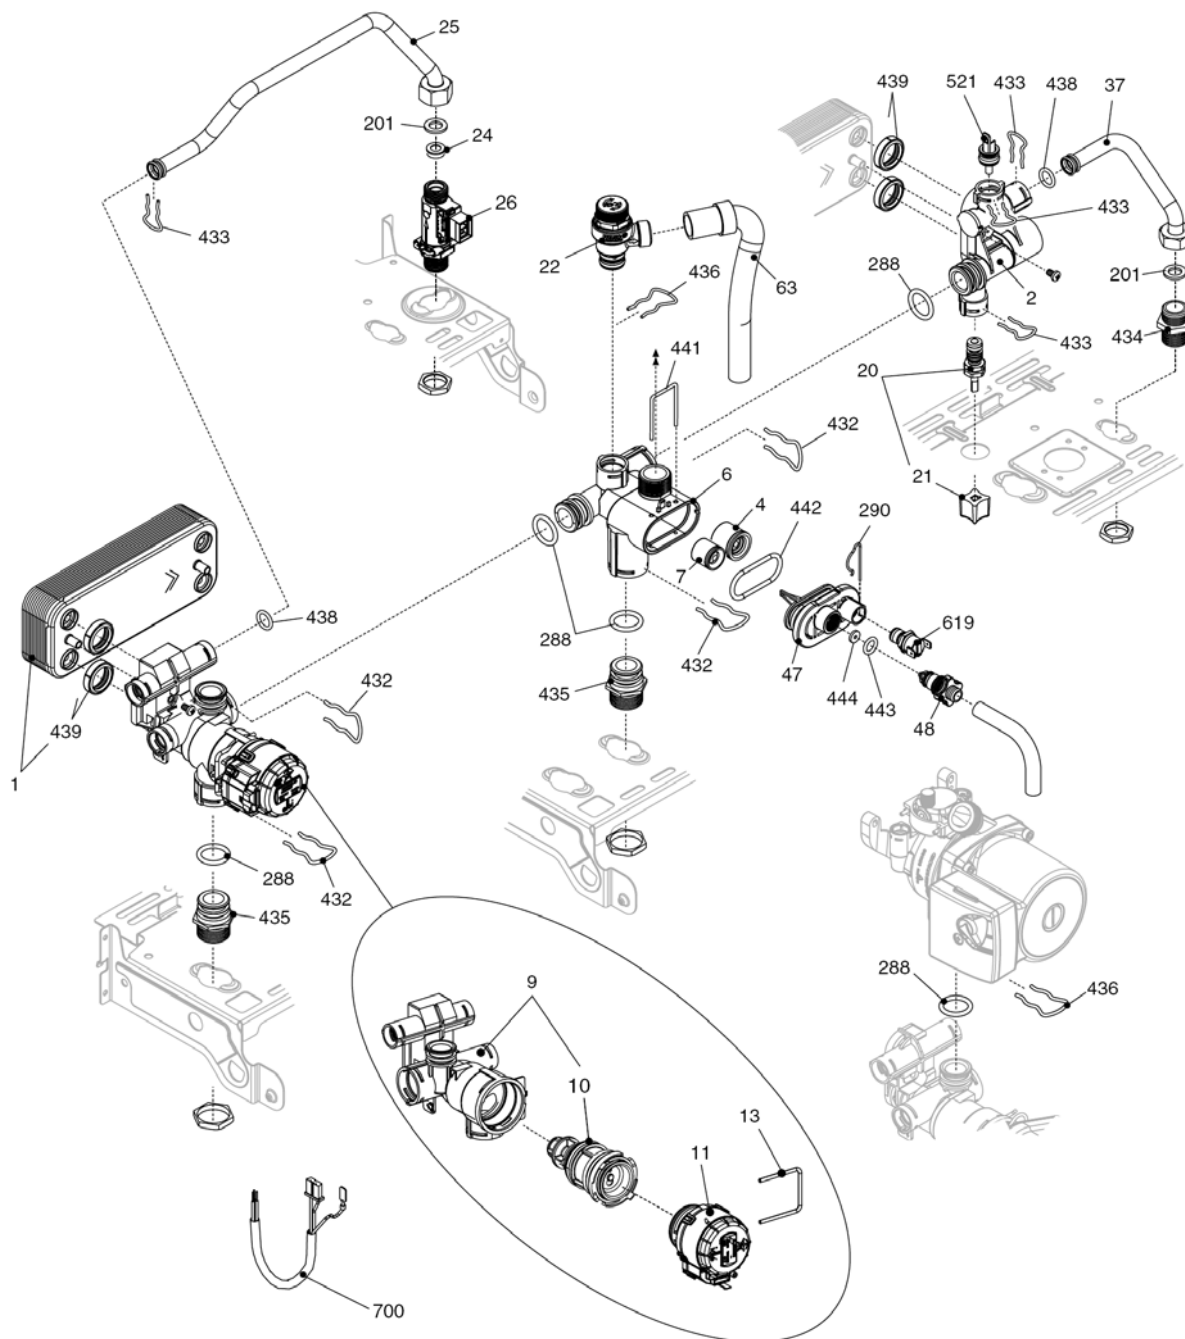

City 24 CAI

MODELLO	CODICE	
	MTN	GPL
City 24 CAI	20087845 (M1Y)	-

Russia

Cod.E954 Rev.0.0 (07/2014)

City 24 CAI

КОРПУС, ОБЛИЦОВКА, ПАНЕЛЬ УПРАВЛЕНИЯ

№	Наименование	Артикул
1	Рама котла	20057526
12	Манометр	20049617
18	Крышка задняя панели управления	20049616
20	Плата управления	20049611
26	Панель управления	20050169
27	Ручка	20028780
31	Кожух	20049697
34	Панель	20049610
104	Защита	20013584
226	Пружинная скоба	R5128
300	Кабель низкого напряжения	20013588
300	Кабель высокого напряжения	20005572
300	Кабель электропитания	R1547

№	Наименование	Артикул
1	Теплообменник ГВС	R8036
2	Муфта	R10026151
4	Обратный клапан	R10025056
6	Узел байпаса	R10024641
7	Клапан байпаса	R2047
9	3-х ходовой клапан в сборе	20021496
10	Патрон 3-х ходового клапана	20043594
11	Привод	20017594
13	Шпонка	20017598
20	Кран подпитки	20035649
21	Ручка крана подпитки	20035648
22	Сбросной клапан	20043820
24	Ограничитель протока	R10024987
25	Трубка	20011423
26	Датчик протока	20069786
37	Трубка	R10025840
47	Крышка узла байпаса	R10024643
48	Кран слива	R10024646
63	Трубка	R10025058
201	Прокладка	R5026
288	Сальник	R6898
290	Пружинная скоба	R2165
432	Пружинная скоба	R10024958
433	Пружинная скоба	R10024986
434	Ниппель	R10024985
435	Муфта	R10025059
436	Пружинная скоба	R10025062
438	Сальник	R10024988
439	Прокладка	R10025067
441	Пружинная скоба	R10025063
442	Прокладка	R10025065
443	Прокладка	R10025064
444	Прокладка	R10025066
521	Датчик NTC	R10027351
619	Реле давления воды	20003181
700	Кабель сервопривода	20017596

№	Наименование	Артикул
1	Расширительный бак	R2204
2	Гибкий патрубок	R10025188
3	Насос (заводской № ≤M1YK3550384)	R10027571
3	Насос (заводской № ≥M1YK3550385)	20108820
4	Воздухоотводчик	R10025485
7	Трубка	20091527
8	Теплообменник	20083225
9	Трубка	20091526
200	Прокладка	R5023
201	Прокладка	R5026
290	Пружинная скоба	R2165
624	Клипсы	R5472
625	Температурное реле	20005585
679	Шпонка	20024086
680	Сальник	20024869
806	Датчик NTC	20067813