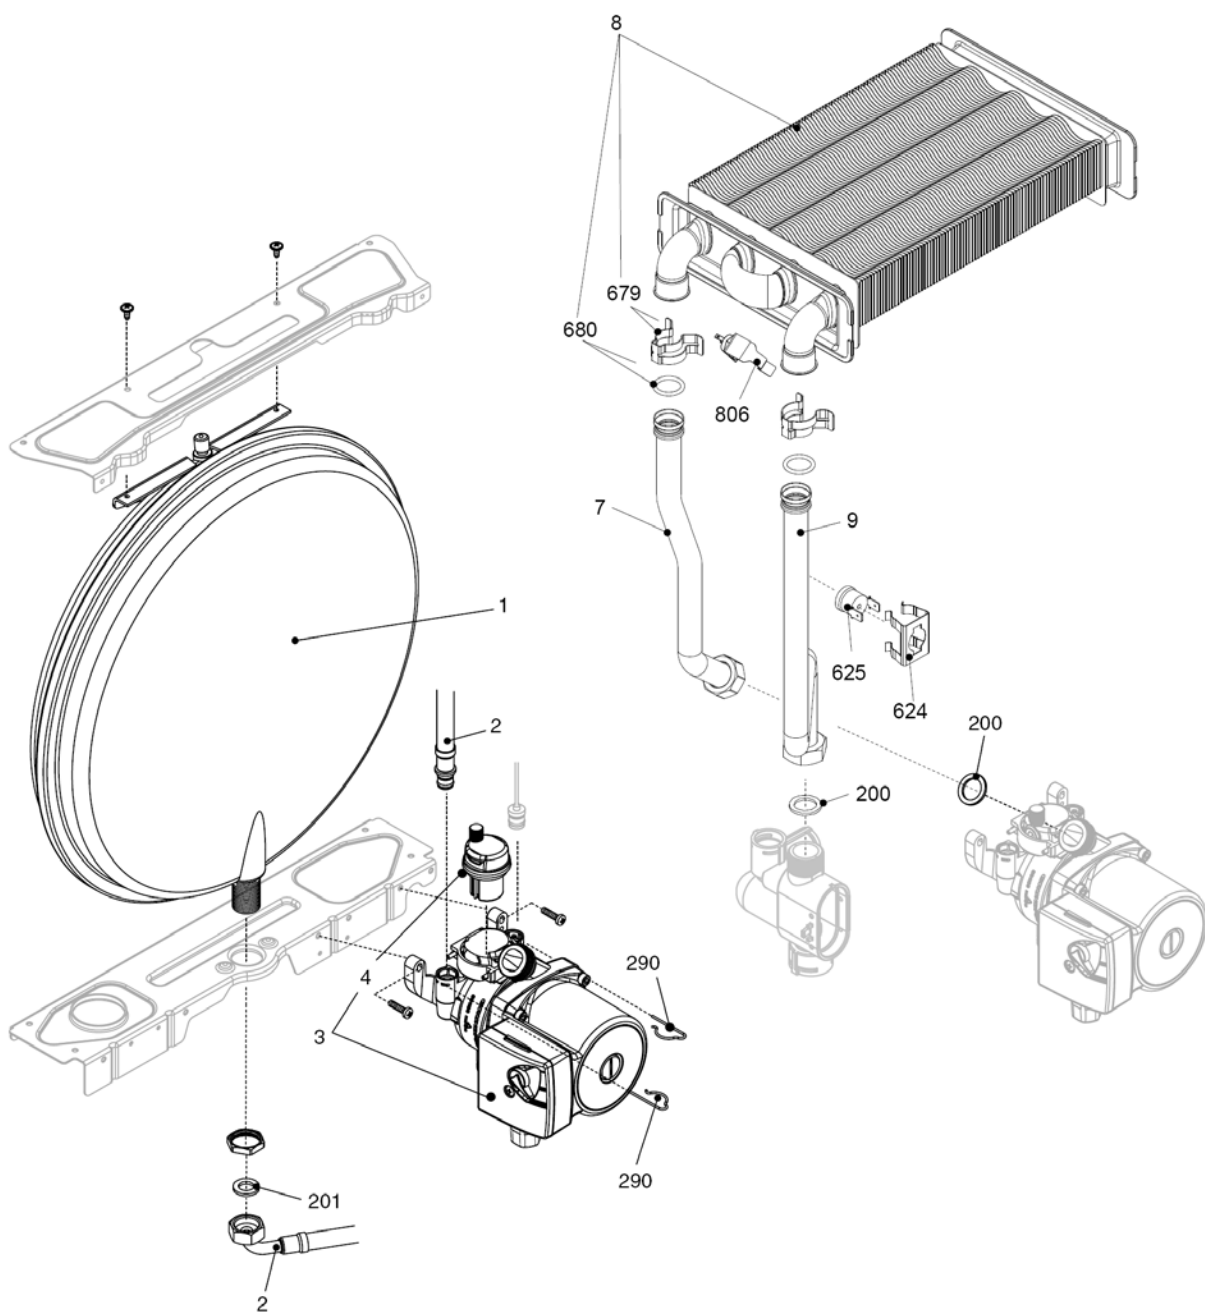

City 24 CAI

MODELLO	CODICE	
	MTN	GPL
City 24 CAI	20087845 (M1Y)	-

Russia

Cod.E954 Rev.0.0 (07/2014)

City 24 CAI

КОРПУС, ОБЛИЦОВКА, ПАНЕЛЬ УПРАВЛЕНИЯ

№	Наименование	Артикул
1	Рама котла	20057526
12	Манометр	20049617
18	Крышка задняя панели управления	20049616
20	Плата управления	20049611
26	Панель управления	20050169
27	Ручка	20028780
31	Кожух	20049697
34	Панель	20049610
104	Защита	20013584
226	Пружинная скоба	R5128
300	Кабель низкого напряжения	20013588
300	Кабель высокого напряжения	20005572
300	Кабель электропитания	R1547

№	Наименование	Артикул
1	Теплообменник ГВС	R8036
2	Муфта	R10026151
4	Обратный клапан	R10025056
6	Узел байпаса	R10024641
7	Клапан байпаса	R2047
9	3-х ходовой клапан в сборе	20021496
10	Патрон 3-х ходового клапана	20043594
11	Привод	20017594
13	Шпонка	20017598
20	Кран подпитки	20035649
21	Ручка крана подпитки	20035648
22	Сбросной клапан	20043820
24	Ограничитель протока	R10024987
25	Трубка	20011423
26	Датчик протока	20069786
37	Трубка	R10025840
47	Крышка узла байпаса	R10024643
48	Кран слива	R10024646
63	Трубка	R10025058
201	Прокладка	R5026
288	Сальник	R6898
290	Пружинная скоба	R2165
432	Пружинная скоба	R10024958
433	Пружинная скоба	R10024986
434	Ниппель	R10024985
435	Муфта	R10025059
436	Пружинная скоба	R10025062
438	Сальник	R10024988
439	Прокладка	R10025067
441	Пружинная скоба	R10025063
442	Прокладка	R10025065
443	Прокладка	R10025064
444	Прокладка	R10025066
521	Датчик NTC	R10027351
619	Реле давления воды	20003181
700	Кабель сервопривода	20017596

№	Наименование	Артикул
1	Расширительный бак	R2204
2	Гибкий патрубок	R10025188
3	Насос (заводской № ≤M1YK3550384)	R10027571
3	Насос (заводской № ≥M1YK3550385)	20108820
4	Воздухоотводчик	R10025485
7	Трубка	20091527
8	Теплообменник	20083225
9	Трубка	20091526
200	Прокладка	R5023
201	Прокладка	R5026
290	Пружинная скоба	R2165
624	Клипсы	R5472
625	Температурное реле	20005585
679	Шпонка	20024086
680	Сальник	20024869
806	Датчик NTC	20067813