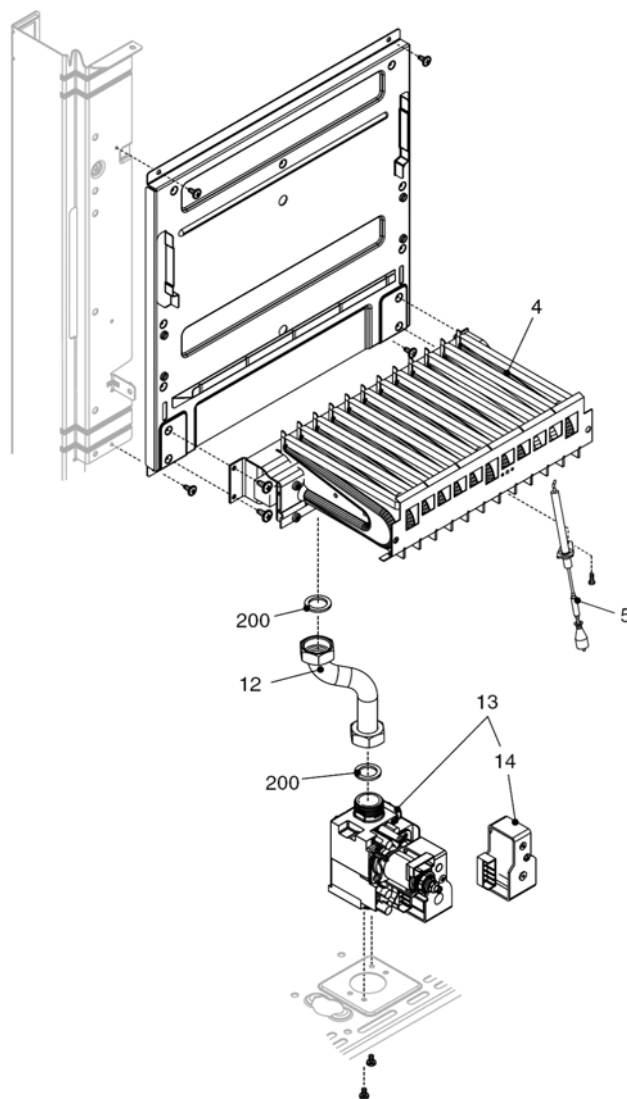

City 24 CAI

MODELLO	CODICE	
	MTN	GPL
City 24 CAI	20087845 (M1Y)	-

Russia

Cod.E954 Rev.0.0 (07/2014)

City 24 CAI

КОРПУС, ОБЛИЦОВКА, ПАНЕЛЬ УПРАВЛЕНИЯ

№	Наименование	Артикул
1	Рама котла	20057526
12	Манометр	20049617
18	Крышка задняя панели управления	20049616
20	Плата управления	20049611
26	Панель управления	20050169
27	Ручка	20028780
31	Кожух	20049697
34	Панель	20049610
104	Защита	20013584
226	Пружинная скоба	R5128
300	Кабель низкого напряжения	20013588
300	Кабель высокого напряжения	20005572
300	Кабель электропитания	R1547

№	Наименование	Артикул
1	Теплообменник ГВС	R8036
2	Муфта	R10026151
4	Обратный клапан	R10025056
6	Узел байпаса	R10024641
7	Клапан байпаса	R2047
9	3-х ходовой клапан в сборе	20021496
10	Патрон 3-х ходового клапана	20043594
11	Привод	20017594
13	Шпонка	20017598
20	Кран подпитки	20035649
21	Ручка крана подпитки	20035648
22	Сбросной клапан	20043820
24	Ограничитель протока	R10024987
25	Трубка	20011423
26	Датчик протока	20069786
37	Трубка	R10025840
47	Крышка узла байпаса	R10024643
48	Кран слива	R10024646
63	Трубка	R10025058
201	Прокладка	R5026
288	Сальник	R6898
290	Пружинная скоба	R2165
432	Пружинная скоба	R10024958
433	Пружинная скоба	R10024986
434	Ниппель	R10024985
435	Муфта	R10025059
436	Пружинная скоба	R10025062
438	Сальник	R10024988
439	Прокладка	R10025067
441	Пружинная скоба	R10025063
442	Прокладка	R10025065
443	Прокладка	R10025064
444	Прокладка	R10025066
521	Датчик NTC	R10027351
619	Реле давления воды	20003181
700	Кабель сервопривода	20017596

№	Наименование	Артикул
1	Расширительный бак	R2204
2	Гибкий патрубок	R10025188
3	Насос (заводской № ≤M1YK3550384)	R10027571
3	Насос (заводской № ≥M1YK3550385)	20108820
4	Воздухоотводчик	R10025485
7	Трубка	20091527
8	Теплообменник	20083225
9	Трубка	20091526
200	Прокладка	R5023
201	Прокладка	R5026
290	Пружинная скоба	R2165
624	Клипсы	R5472
625	Температурное реле	20005585
679	Шпонка	20024086
680	Сальник	20024869
806	Датчик NTC	20067813