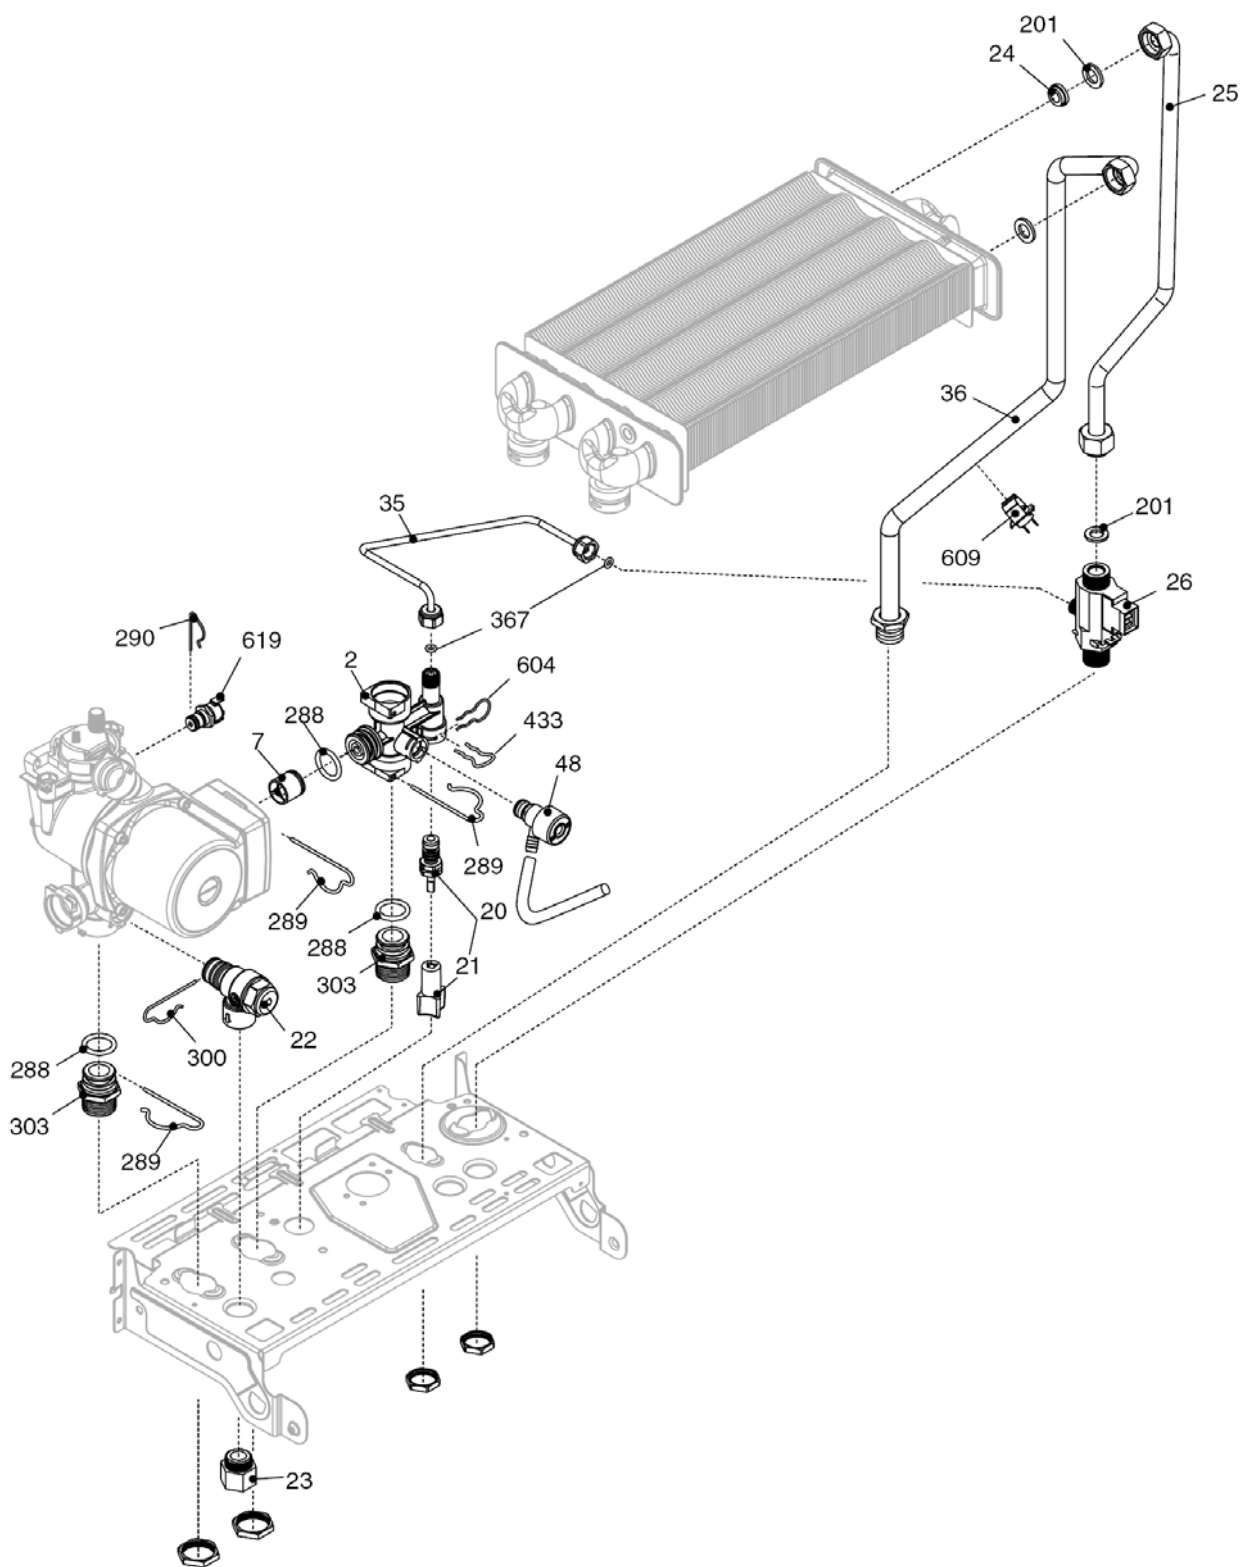

# Ciao 28 CSI

MODEL	PART NUMBER	
Ciao 28 CSI	MTN	GPL
	20049343 (G1X)	-

Russia

Cod.E666 Rev.1.0 (04/2012)

## КОРПУС, ОБЛИЦОВКА, ПАНЕЛЬ УПРАВЛЕНИЯ

**Ciao 28 CSI****КОРПУС, ОБЛИЦОВКА, ПАНЕЛЬ УПРАВЛЕНИЯ**

<b>№</b>	<b>Наименование</b>	<b>Артикул</b>
1	Рама котла	20020300
12	Термоманометр	20049617
18	Ручка	20049616
20	Электронная плата	20050977
26	Панель управления	20052140
27	Ручка	20028780
31	Облицовка	20051286
34	Рамка	20049610
226	Клипсы	5128
300	Кабель низкого напряжения	20013350
301	Кабель электропитания	1547
302	Кабель электропитания	20005572

№	Наименование	Артикул
2	Обратный патрубок	20000532
7	Клапан байпаса	2047
20	Кран подпитки	20035649
21	Ручка крана подпитки	20035648
22	Сбросной клапан	2907
23	Муфта	10022499
24	Ограничитель протока	9430
25	Патрубок холодной воды	10023950
26	Датчик протока	10022752
35	Патрубок подачи	20000538
36	Патрубок	20013353
48	Кран сливной	20000533
201	Прокладка	5026
288	Сальник	6898
289	Пружинная скоба	2223
290	Пружинная скоба	2165
300	Пружинная скоба	2222
303	Муфта	2217
367	Сальник	8542
433	Пружинная скоба	10024986
604	Клипсы	20000539
609	Датчик NTC	20000713
619	Реле давления	20003181

<b>№</b>	<b>Наименование</b>	<b>Артикул</b>
1	Расширительный бак	2204
2	Патрубок расширительного бака	10023603
3	Насос UP 15-50	20002906
4	Воздухоотводчик	20035019
7	Гибкий патрубок	10023948
8	Теплообменник	10023946
9	Гибкий патрубок	10023947
12	Прокладка	2226
201	Прокладка	5026
287	Предельный термостат	2258
289	Пружинная скоба	2223
290	Пружинная скоба	2165
299	Прокладка	10022726
520	Датчик NTC	10027352