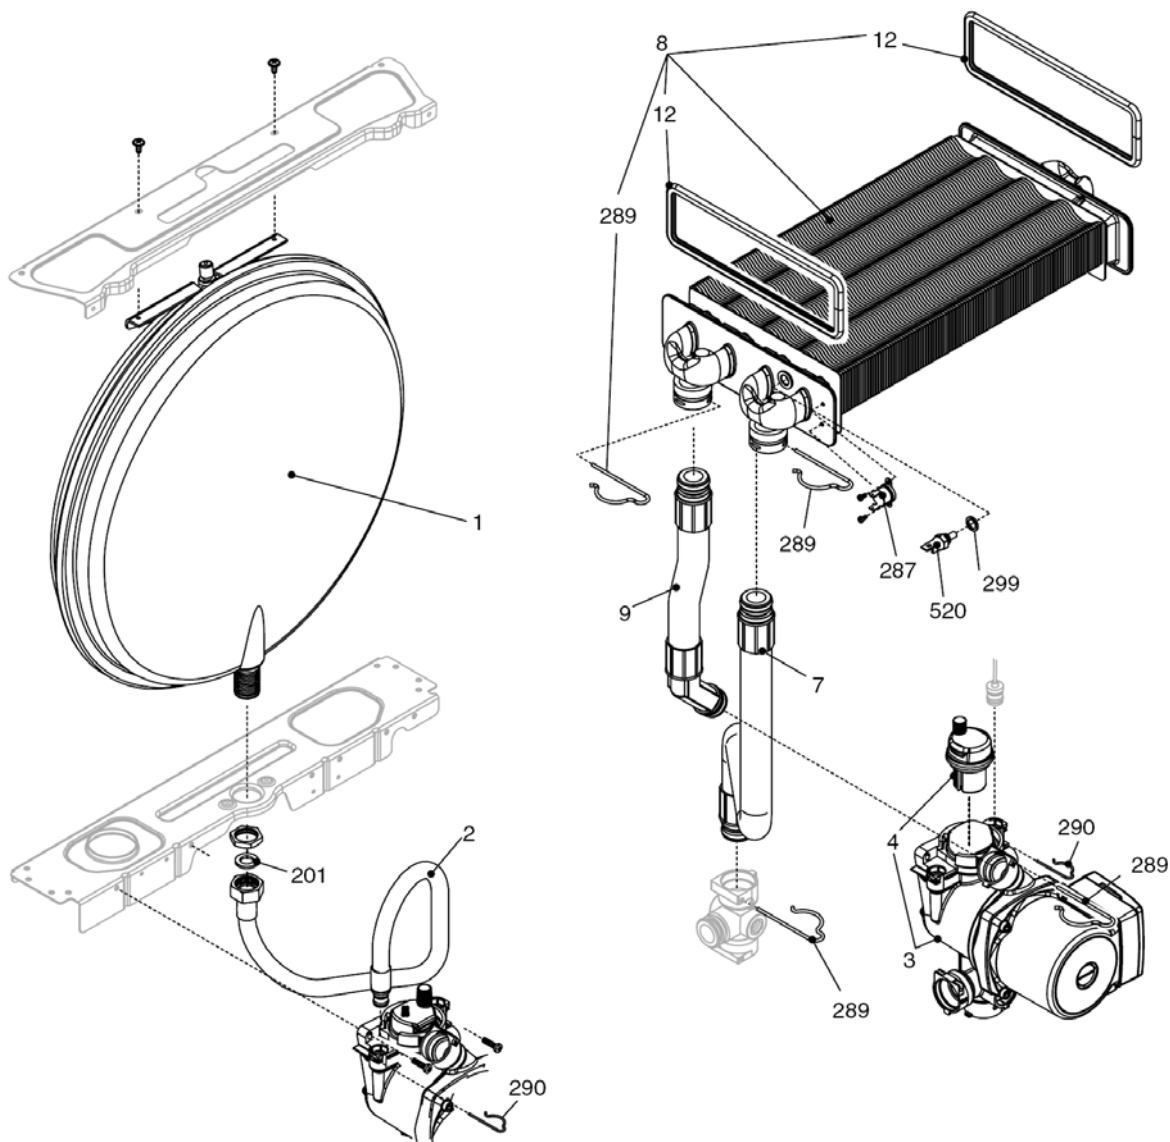

## КОРПУС, ОБЛИЦОВКА, ПАНЕЛЬ УПРАВЛЕНИЯ

**Ciao 28 CSI****КОРПУС, ОБЛИЦОВКА, ПАНЕЛЬ УПРАВЛЕНИЯ**

<b>№</b>	<b>Наименование</b>	<b>Артикул</b>
1	Рама котла	20020300
12	Термоманометр	20049617
18	Ручка	20049616
20	Электронная плата	20050977
26	Панель управления	20052140
27	Ручка	20028780
31	Облицовка	20051286
34	Рамка	20049610
226	Клипсы	5128
300	Кабель низкого напряжения	20013350
301	Кабель электропитания	1547
302	Кабель электропитания	20005572

№	Наименование	Артикул
2	Обратный патрубок	20000532
7	Клапан байпаса	2047
20	Кран подпитки	20035649
21	Ручка крана подпитки	20035648
22	Сбросной клапан	2907
23	Муфта	10022499
24	Ограничитель протока	9430
25	Патрубок холодной воды	10023950
26	Датчик протока	10022752
35	Патрубок подачи	20000538
36	Патрубок	20013353
48	Кран сливной	20000533
201	Прокладка	5026
288	Сальник	6898
289	Пружинная скоба	2223
290	Пружинная скоба	2165
300	Пружинная скоба	2222
303	Муфта	2217
367	Сальник	8542
433	Пружинная скоба	10024986
604	Клипсы	20000539
609	Датчик NTC	20000713
619	Реле давления	20003181