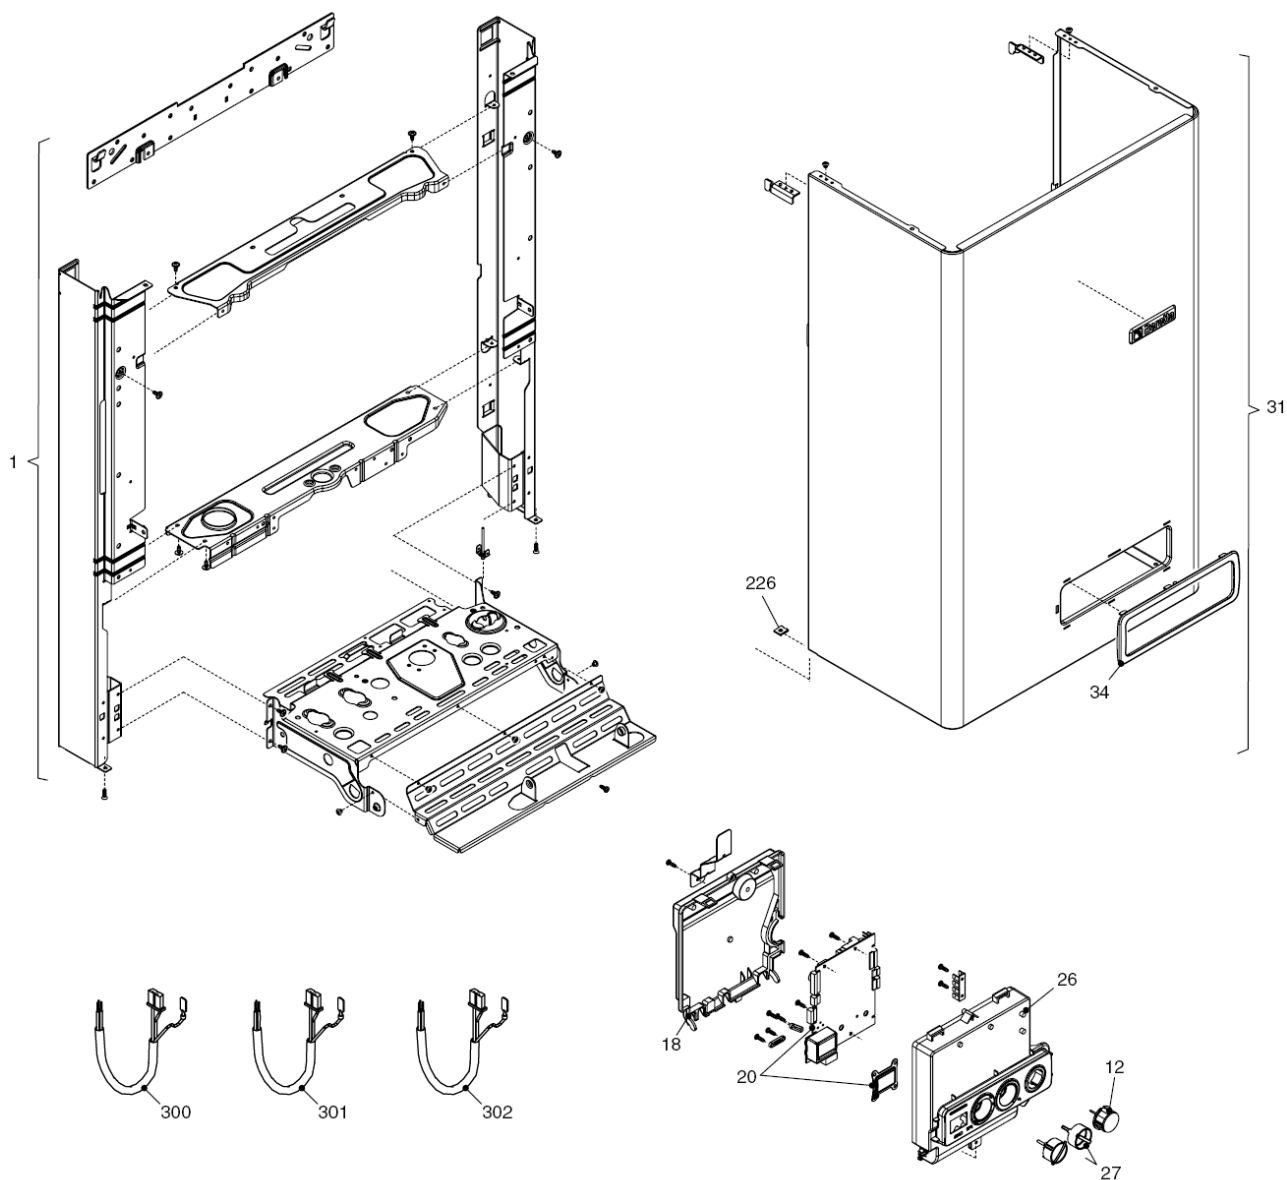

# Ciao 28 CSI

MODEL	PART NUMBER	
Ciao 28 CSI	MTN	GPL
	20049343 (G1X)	-

Russia

Cod.E666 Rev.1.0 (04/2012)

## КОРПУС, ОБЛИЦОВКА, ПАНЕЛЬ УПРАВЛЕНИЯ

**Ciao 28 CSI****КОРПУС, ОБЛИЦОВКА, ПАНЕЛЬ УПРАВЛЕНИЯ**

<b>№</b>	<b>Наименование</b>	<b>Артикул</b>
1	Рама котла	20020300
12	Термоманометр	20049617
18	Ручка	20049616
20	Электронная плата	20050977
26	Панель управления	20052140
27	Ручка	20028780
31	Облицовка	20051286
34	Рамка	20049610
226	Клипсы	5128
300	Кабель низкого напряжения	20013350
301	Кабель электропитания	1547
302	Кабель электропитания	20005572

№	Наименование	Артикул
2	Обратный патрубок	20000532
7	Клапан байпаса	2047
20	Кран подпитки	20035649
21	Ручка крана подпитки	20035648
22	Сбросной клапан	2907
23	Муфта	10022499
24	Ограничитель протока	9430
25	Патрубок холодной воды	10023950
26	Датчик протока	10022752
35	Патрубок подачи	20000538
36	Патрубок	20013353
48	Кран сливной	20000533
201	Прокладка	5026
288	Сальник	6898
289	Пружинная скоба	2223
290	Пружинная скоба	2165
300	Пружинная скоба	2222
303	Муфта	2217
367	Сальник	8542
433	Пружинная скоба	10024986
604	Клипсы	20000539
609	Датчик NTC	20000713
619	Реле давления	20003181