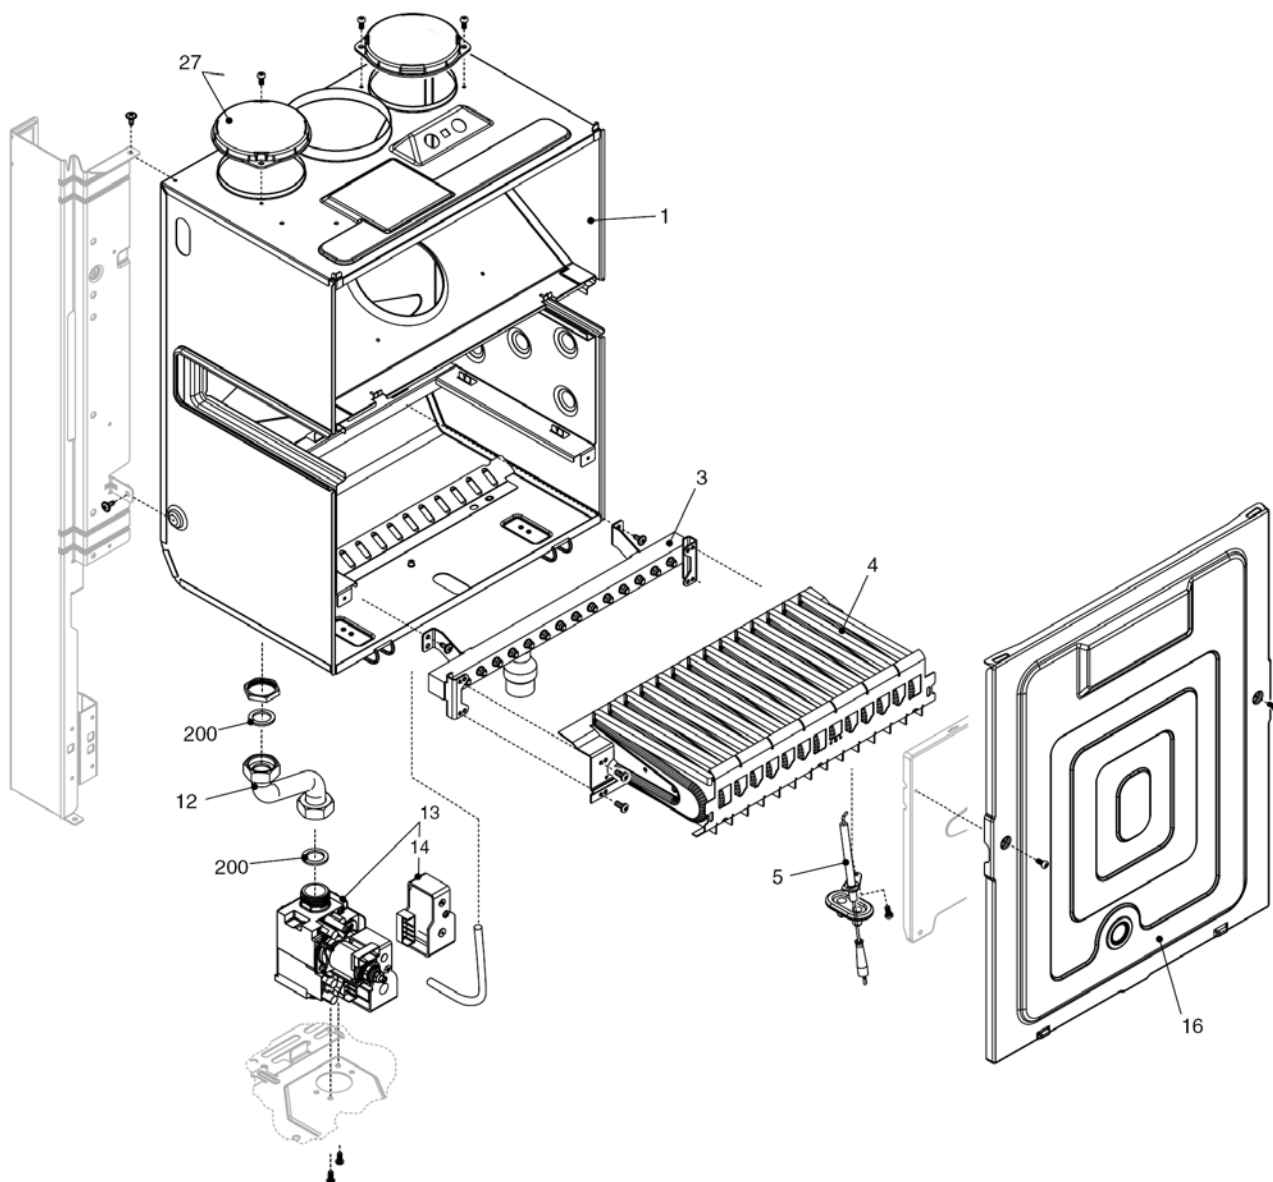

№	Наименование	Артикул
1	Камера сгорания	10023904
3	Коллектор для природного газа	10023902
4	Горелка	10023901
5	Электрод розжига/ионизации	20049613
12	Газовый патрубок	10023996
13	Газовая арматура	20007784
14	Блок соленоидов	20040675
16	Передняя крышка камеры сгорания	10023928
27	Крышка	20005586
200	Прокладка	5023