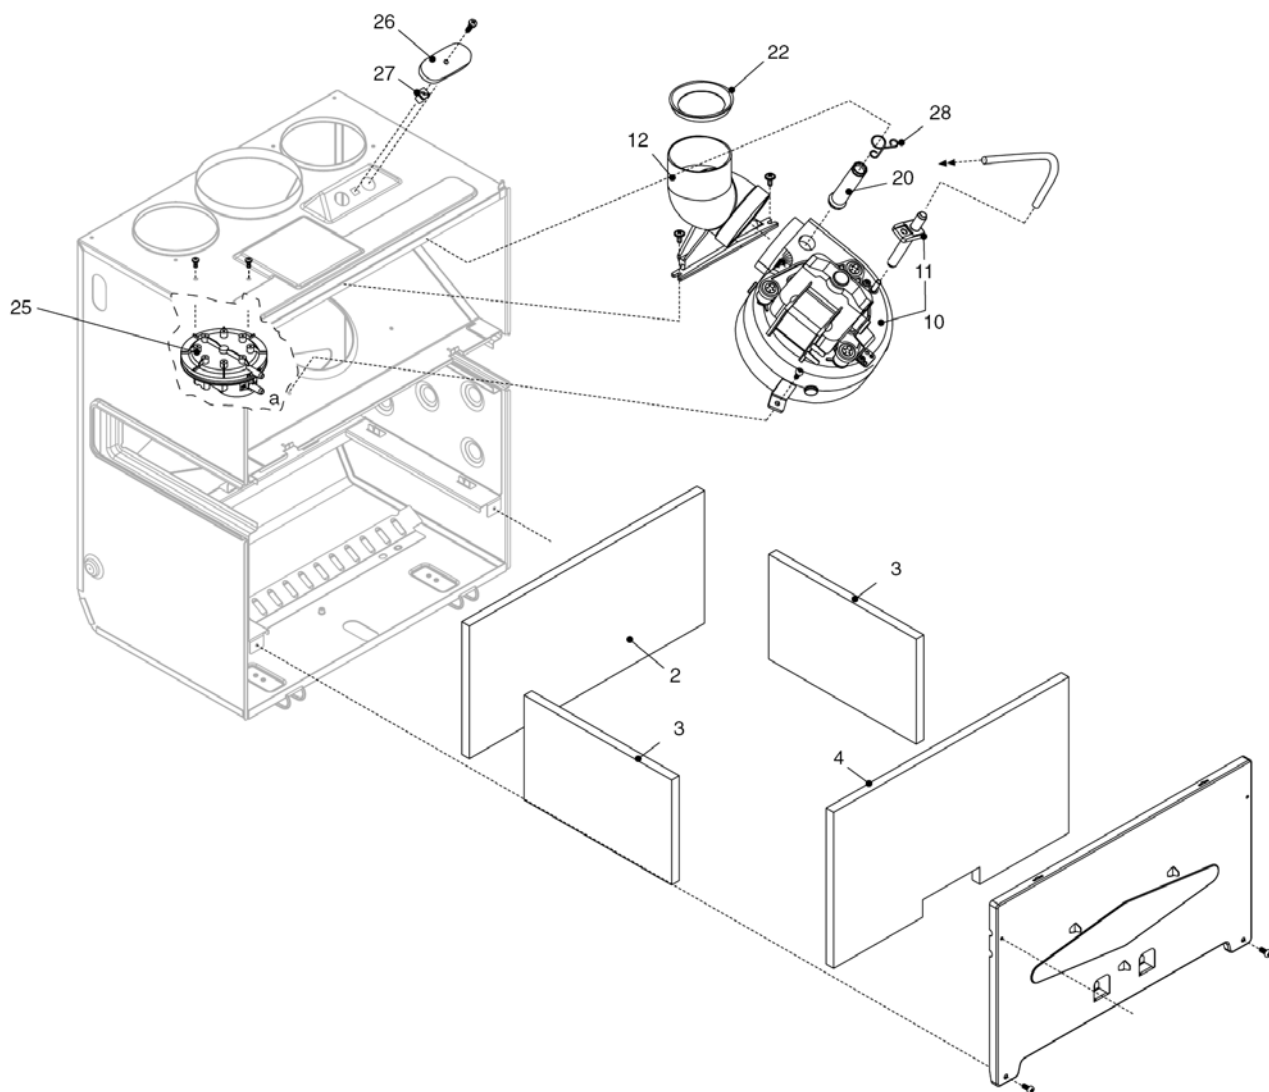

№	Наименование	Артикул
2	Теплоизоляция задняя	10023909
3	Теплоизоляция боковая	2231
4	Теплоизоляция передняя	10023910
10	Вентилятор	10023907
11	Трубка пито	10024191
12	Патрубок дымоудаления	10021972
20	Трубка газоанализа	10021973
22	Дроссельная шайба	20020311
22	Дроссельная шайба	20020309
22	Дроссельная шайба	20020310
25	Прессостат	10023908
26	Крышка	10020624
27	Заглушка	10020625
28	Пружина	10020626
100	Кабель камеры сгорания	20013349