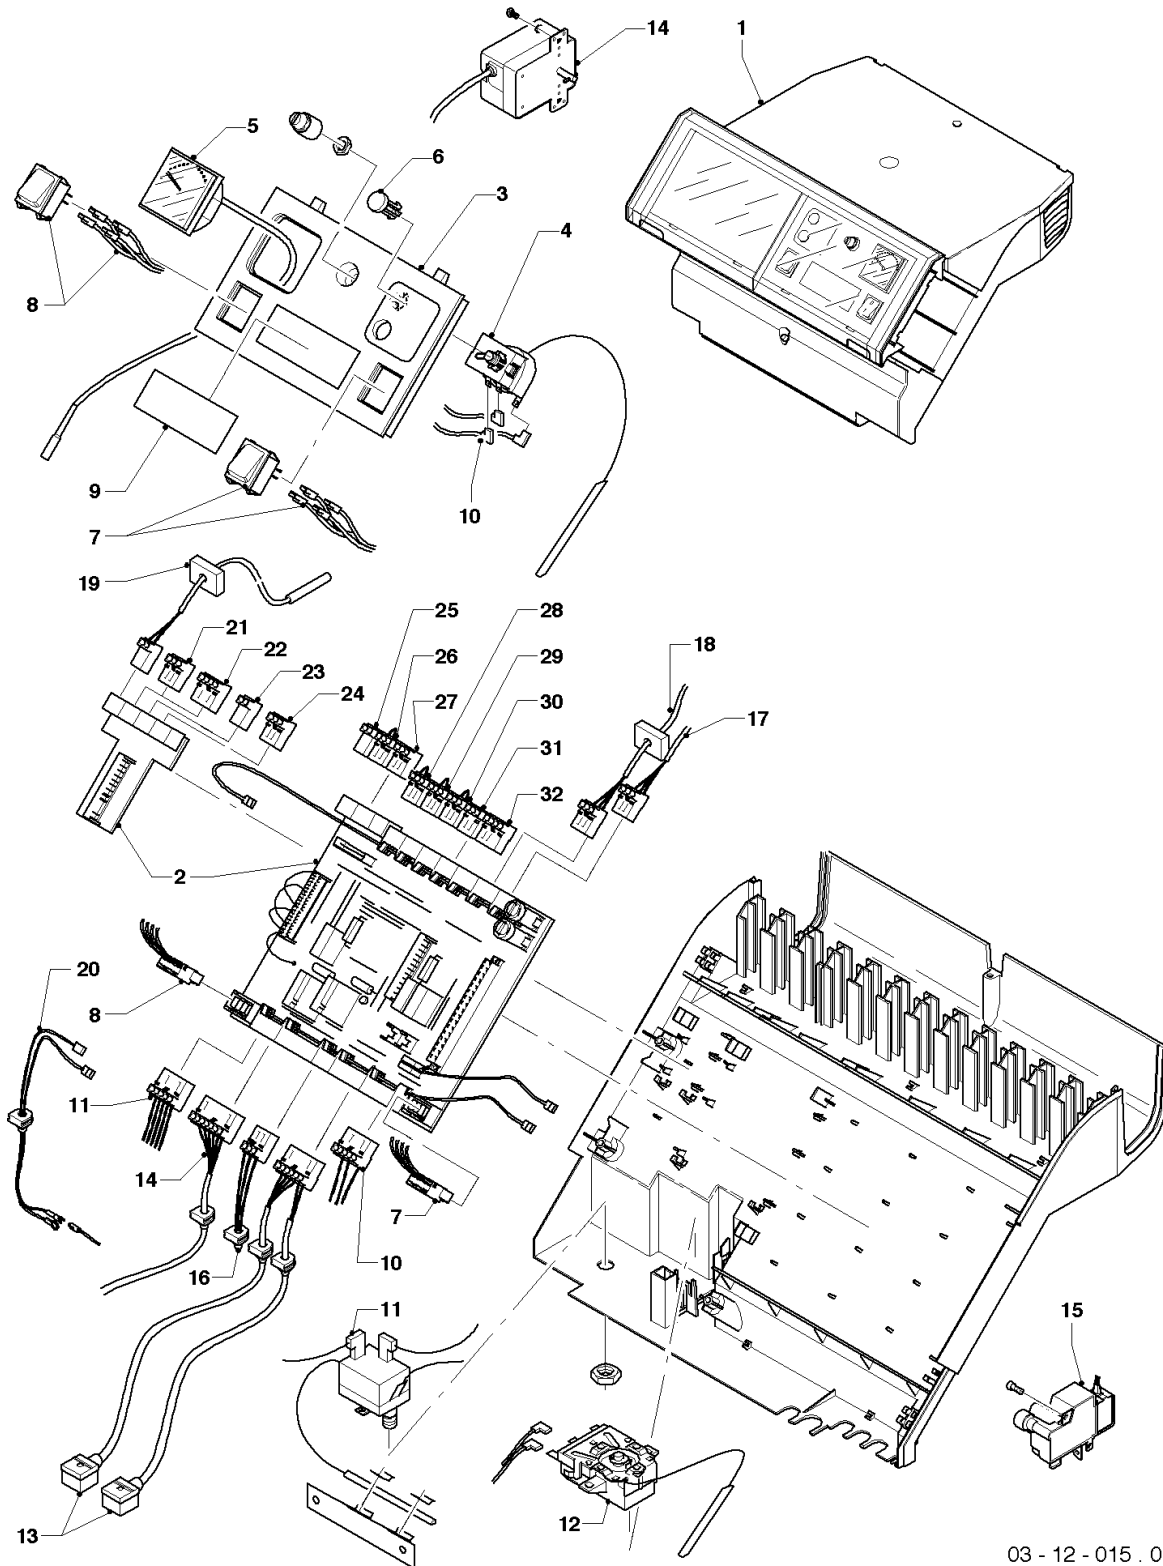

Floor standing gas boilers VK (6-76 kW)

VK INT 11/6-2 XE

12c - Control panel

03 - 12 - 015 . 01

Floor standing gas boilers VK (6-76 kW)

VK INT 11/6-2 XE

12c - Control panel

Поз.	Артикульный номер	Описание	Указание, замечание
00	088654	Cable fixation, set	not shown Этот артикул более не доступен.
01	-	-	no longer available
02	-	-	printed circuit boards see main component 12c control box
03	209630	Cover	
04	101143	Temperature limiter	
05	101552	Thermometer	
06	720899	Covering plate	
07	257962	Switch	
08	257963	Switch	
09	209635	Blind cover	
09	009540	Time meter	accessory, cannot be ordered at the spare parts store
10	733877	Connection line	
11	254009	Flue gas temperature control	
12	101120	Boiler thermostat	Attention! During use of the 100 degree Celsius temperature limiter the boiler temperature controller must be set on 80 degree Celsius!
13	090923	Connecting line	to gas section (type SIGMA)
13	089698	Connection line	to gas section (types TANDEM and NOVA) Этот артикул более не доступен.
14	140426	Servo-drive	
15	091246	Ignition transformer	
16	733878	Connection line	Этот артикул более не доступен.
17	733734	Electric plug, Rast 5 3-pole grey	Netz (3 poles, grey)
18	733749	Cable connector	HP-B (4 poles, nature) Этот артикул более не доступен.
19	711579	Sensor	
20	089623	Connection line	Этот артикул более не доступен.
21	733738	Cable connector	Bus/FBG (3 poles, red)
22	733635	Cable connector	Bus/FBG (4 poles, red) Этот артикул более не доступен.
23	733726	Plug connector rest 5 2-pin	SpF (2 poles, blue)