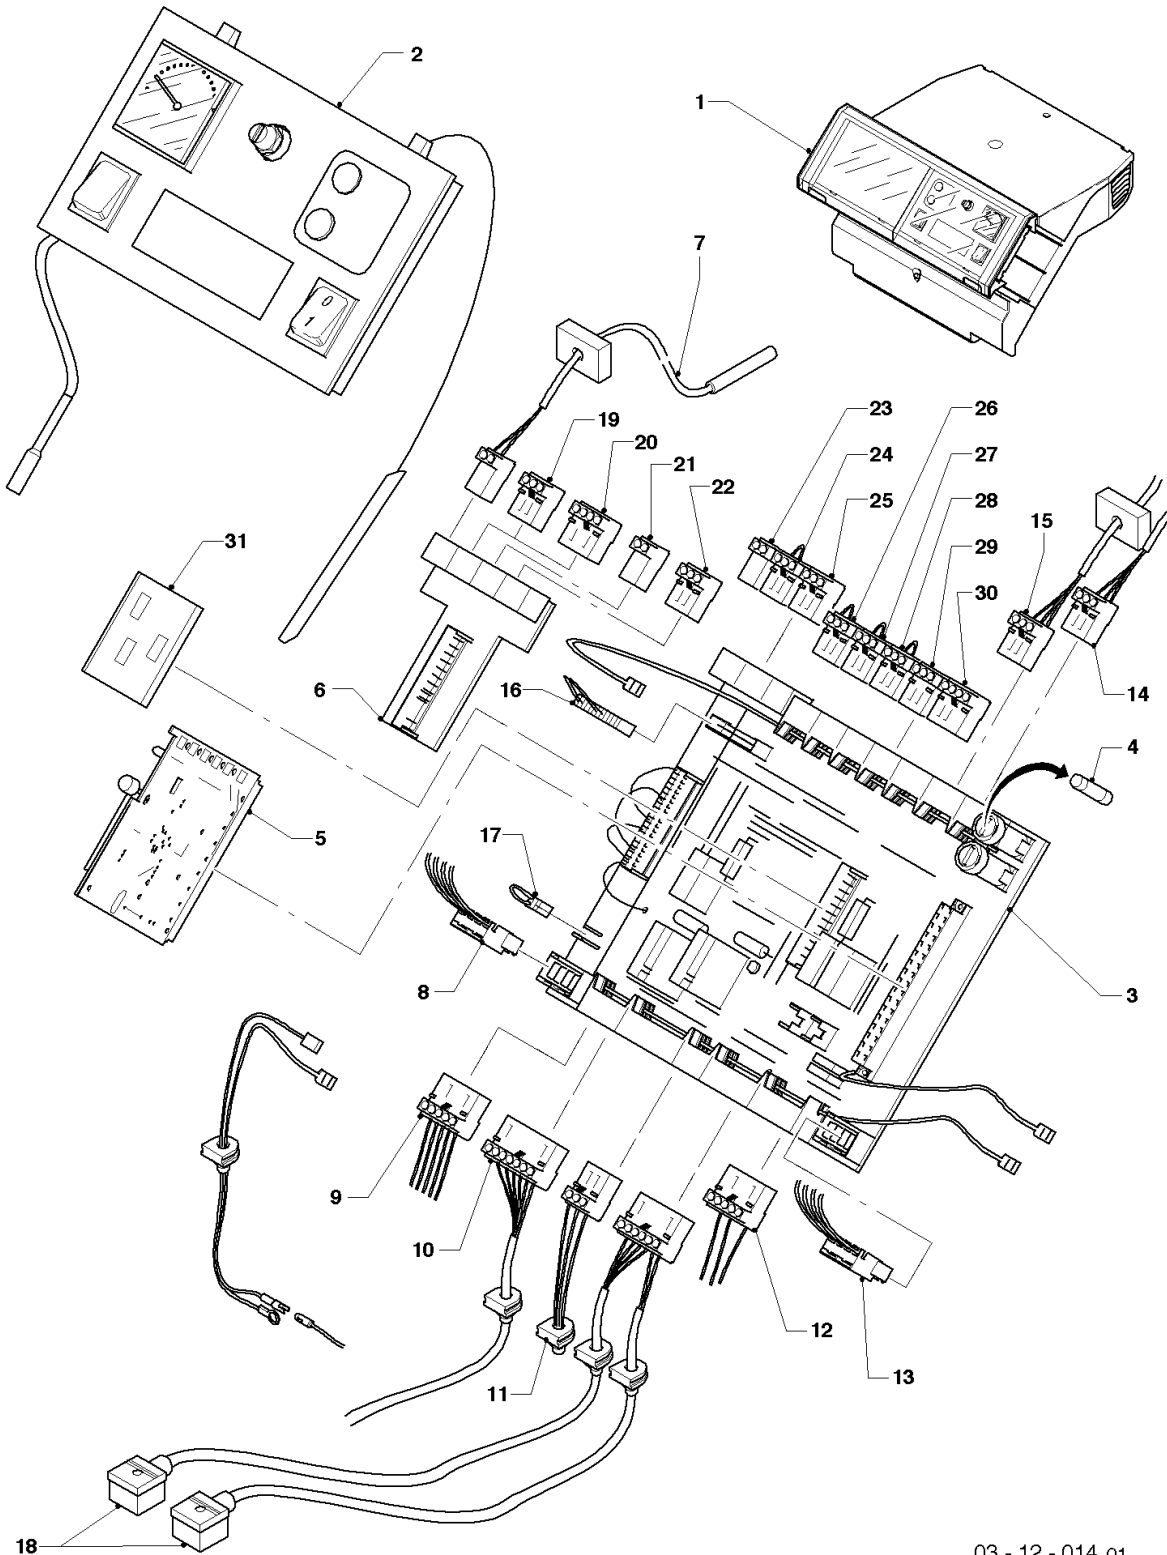

Floor standing gas boilers VK (6-76 kW)

VK INT 11/6-2 XE

12b - Control box (printed circuits)

03 - 12 - 014.01

Floor standing gas boilers VK (6-76 kW)

VK INT 11/6-2 XE

12b - Control box (printed circuits)

Поз.	Артикульный номер	Описание	Указание, замечание
00	088654	Cable fixation, set	not shown Этот артикул более не доступен.
01	-	-	no longer available
02	-	-	spare parts for controller see main component 12c control box
03	130403	Printed circuit board	with parts 04, 16, 17
04	734084	Fuse inset	
05	100562	Flame supervision device	
06	130405	Printed circuit	
07	711579	Sensor	
08	-	-	see STB sensor in main component 12c control box
09	-	-	see flue gas sensor 254009 in main component 12c control box
10	-	-	see actuator, main component 07 casing parts
11	733878	Connection line	Этот артикул более не доступен.
12	733877	Connection line	
13	-	-	see switch on/off in main component 12c control box
14	733734	Electric plug, Rast 5 3-pole grey	Netz (3 poles, grey)
15	733749	Cable connector	HP-B (4 poles, nature) Этот артикул более не доступен.
16	733768	Link (VIH)	
16	733869	Adapter	not shown
17	250790	Link plug	
18	090923	Connecting line	to gas section (type SIGMA)
18	089698	Connection line	to gas section (types TANDEM and NOVA) Этот артикул более не доступен.
19	733738	Cable connector	Bus/FBG (3 poles, red)
20	733635	Cable connector	Bus/FBG (4 poles, red) Этот артикул более не доступен.
21	733726	Plug connector rest 5 2-pin	SpF (2 poles, blue)
22	733745	Plug connector rest 5 3-pin	AF (3 poles, yellow)
23	733632	Cable connector	Störm.ex. (2 poles, black)