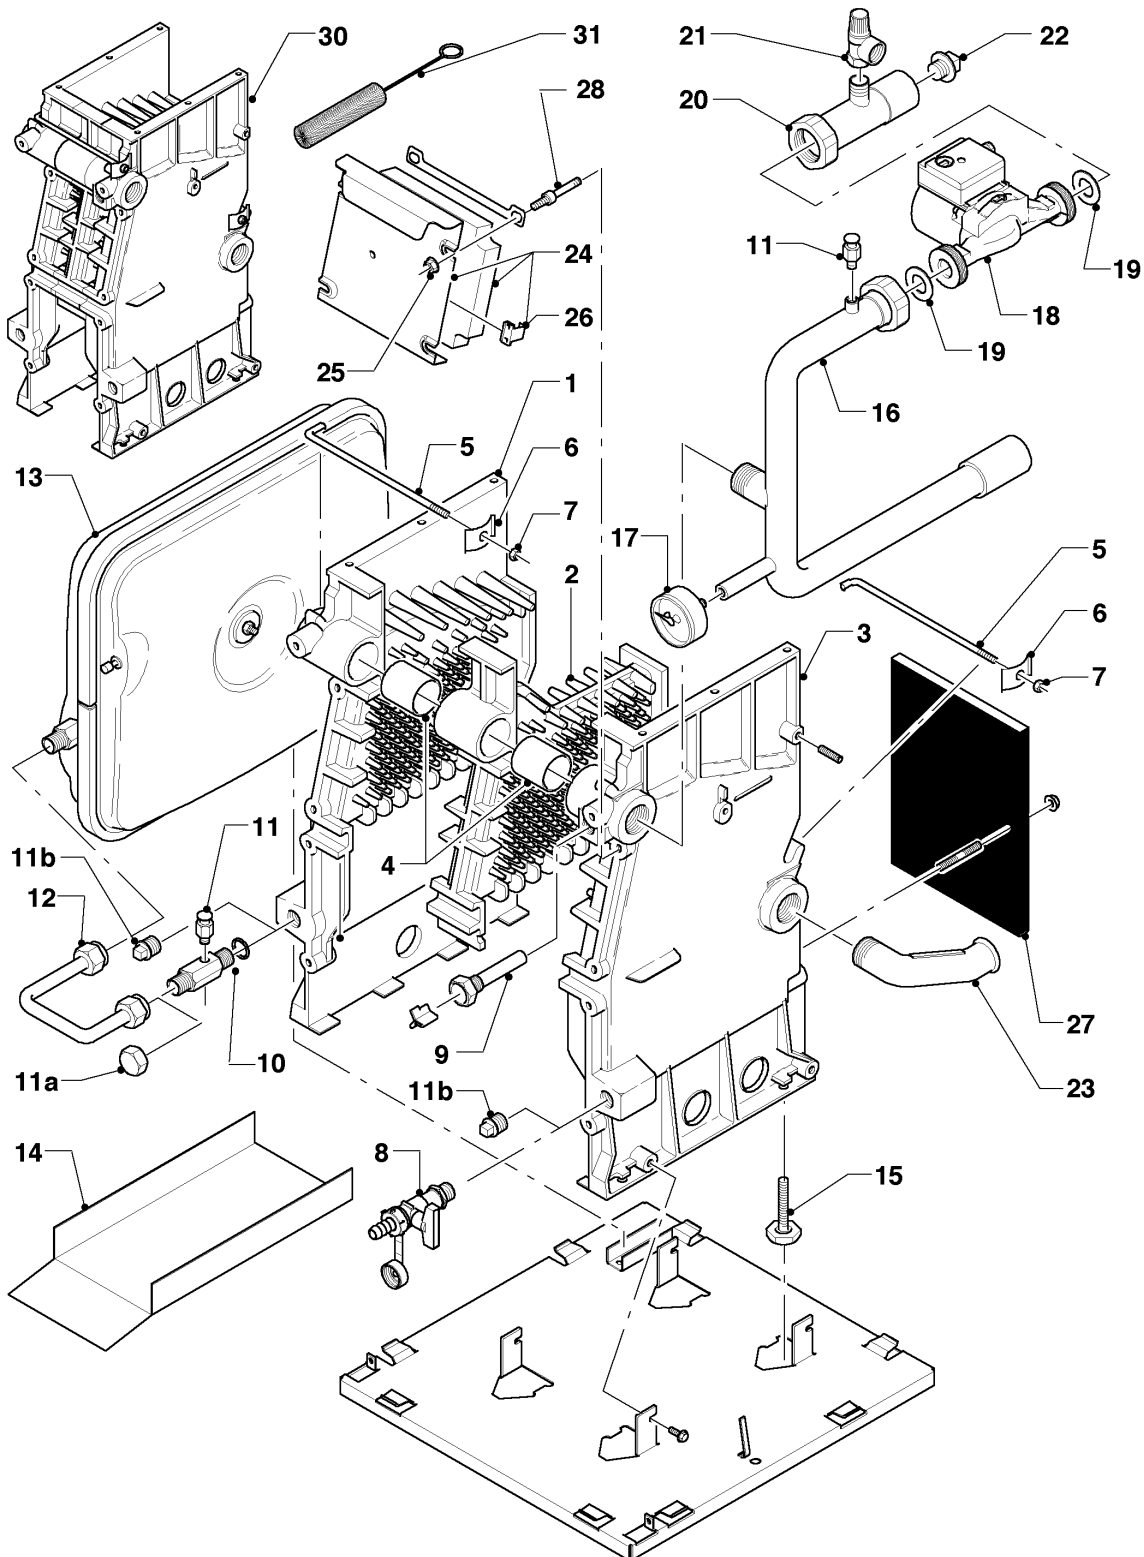

Floor standing gas boilers VK (6-76 kW)

VK INT 11/6-2 XE

06 - Heat exchanger

03 - 06 - 015 . 02

Floor standing gas boilers VK (6-76 kW)

VK INT 11/6-2 XE

06 - Heat exchanger

Поз.	Артикульный номер	Описание	Указание, замечание
01	062476	End section, left	
02	062480	Central boiler section	
03	062478	End section, right	
04	061523	Nipple	
05	062205	Tie rod	VK INT 11/6-2 XE, with parts 06, 07
06	280716	Spring washer	
07	114888	Hexagonal nut	
08	082225	Drain cock	
09	060631	Protection tube	
10	088349	Fitting	with part 11
11	060051	De-aeration valve R 1/8	
11a	203830	Cap	
11b	-	-	not necessary
12	-	-	not necessary
13	-	-	not necessary
14	079210	Bottom plate	VK INT 11/6-2 XE
15	071935	Foot, adjustable	
16	199242	Inlet tube	
16	-	-	not necessary
17	-	-	not necessary
18	-	-	not necessary
19	-	-	not necessary
20	-	-	not necessary
21	-	-	not necessary
22	-	-	not necessary
23	097022	Return tube	VK INT 11/6-2 XE
24	210705	Insulation plate	VK INT 11/6-2 XE
24	079519	Cover plate	VK INT 11/6-2 XE, Insulation plate is not included in delivery.
25	114809	Hexagon nut, 530128VZ8	
26	280243	Clip	
27	213347	Burner plate	VK INT 11/6-2 XE
28	133939	Screw	
30	061980	Boiler section (3 elements)	VK INT 11/6-2 XE, with parts 01-07