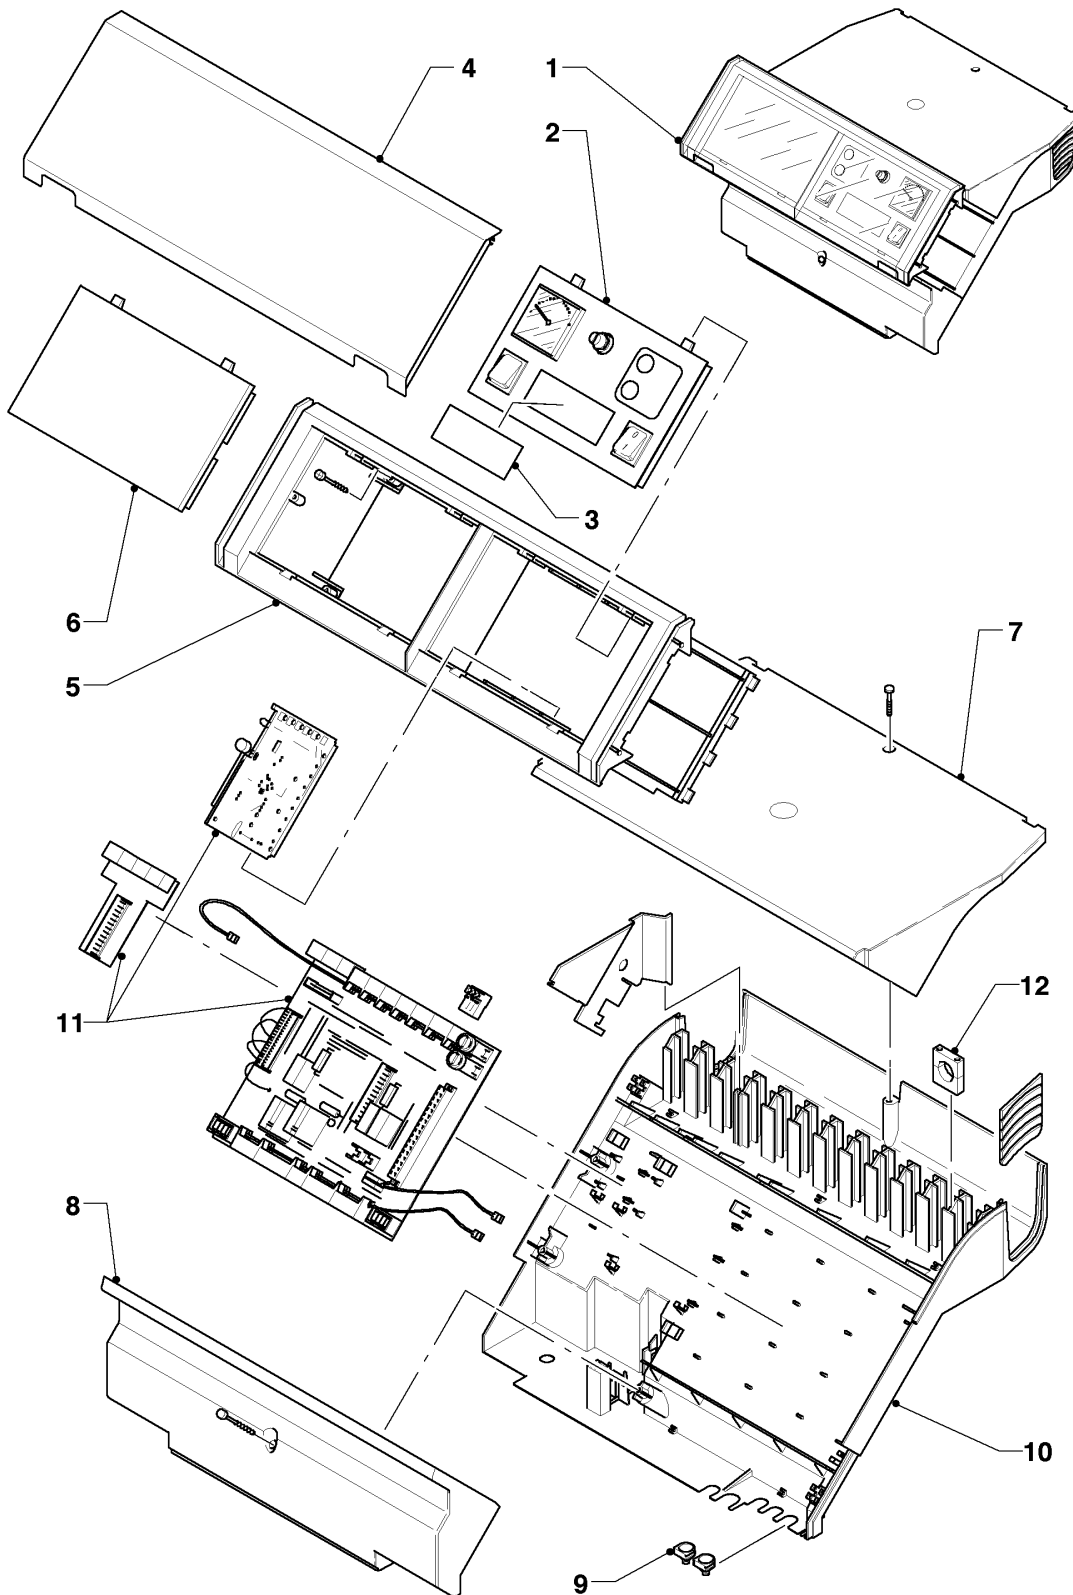

Floor standing gas boilers VK (6-76 kW)

VK INT 11/6-2 XE

12a - Control box (housing)

03 - 12 - 013.01

Floor standing gas boilers VK (6-76 kW)

VK INT 11/6-2 XE

12a - Control box (housing)

Поз.	Артикульный номер	Описание	Указание, замечание
01	-	-	no longer available
02	-	-	spare parts for controller see main component 12c control box
03	209635	Blind cover	
03	009540	Time meter	accessory, cannot be ordered at spare parts store
04	076081	Cover	
05	136822	Housing, cover	Этот артикул более не доступен.
06	209632	Blind cover	
06	-	-	heating control see accessories, cannot be ordered at spare parts store
07	076132	Top cover	
08	076133	Cover	
09	201848	Cable bushing	
10	136823	Casing, lower part	
11	-	-	printed circuit boards see main component 12b control box (printed circuit boards)
12	088654	Cable fixation, set	Этот артикул более не доступен.