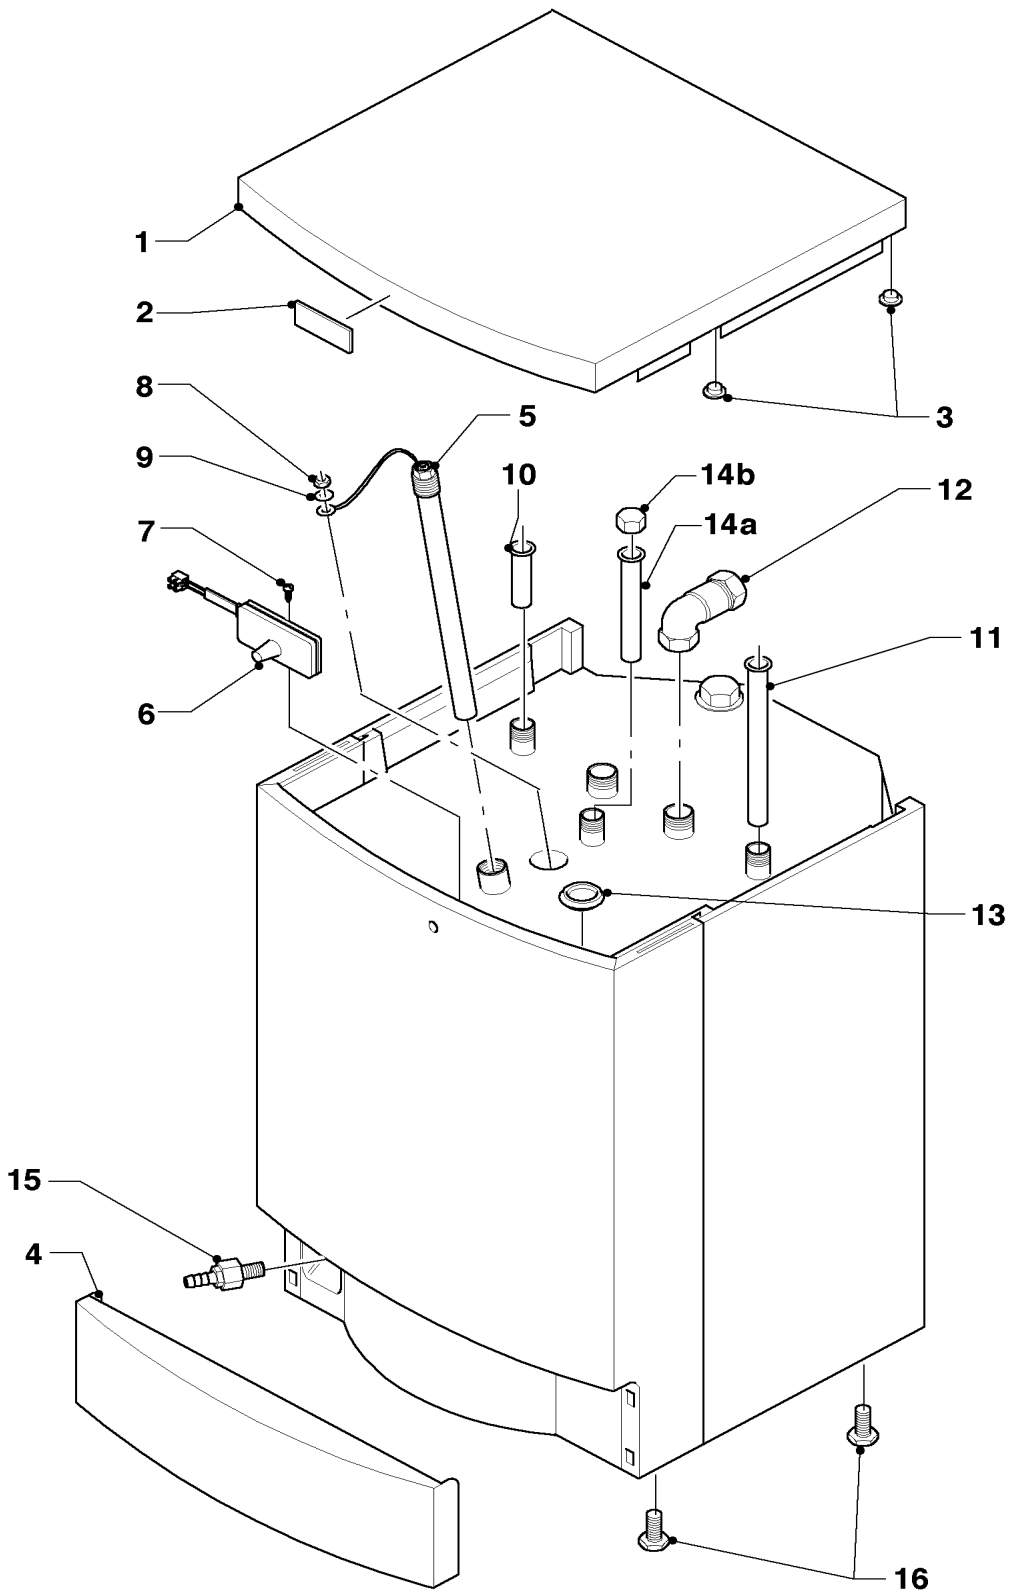

Warmwasserspeicher

VIH CQ 120/2, VIH CQ 150/2

06-06-049

Warmwasserspeicher

VIH CQ 120/2, VIH CQ 150/2

Pos.	Teile-Nr.	Bezeichnung	Typ, Bemerkung
		06-06-049	
01	297932	Mantelblech, kpl. (oben)	mit Pos. 03
02	118096	Firmenschilder (alle Ausf.)	
03	289778	Abstandshalter, kpl. (Set à 4 Stück)	
04	299519	Sockelblech, kpl.	
05	295846	Schutzanode, kpl.	VIH CQ 120/2
05	295847	Schutzanode, kpl.	VIH CQ 150/2
06	295301	Gehäuse, kpl. (Anodentester)	mit Pos. 07
07	235715	Blechschraube	
08	114892	Sechskantmutter	
09	191407	Scheibe	
10	094229	Rohr (Warmwasser, L=114 mm)	Warmwasser
11	192858	Rohr (Kaltwasser, L=690mm, D=18mm)	VIH CQ 120/2 (Kaltwasser)
11	193039	Rohr (Kaltwasser, L=850mm, D=18mm)	VIH CQ 150/2 (Kaltwasser)
12	163035	Winkel, kpl. (mit Rückflußverhinderer)	
13	204039	Verschluss-Kappe VIH	
14a	094229	Rohr (L=114 mm, D=18mm)	VIH CQ 120/2 (Zirkulation)
14a	137751	Rohr (L=597 mm, D=18 mm)	VIH CQ 150/2 (Zirkulation)
14b	147399	Kappe, kpl.	
15	082205	Entleerungsventil	
16	071940	Stellfuß	

Änderungen vorbehalten!

Die Bruttopreise entnehmen Sie bitte der jeweils gültigen Preisliste.