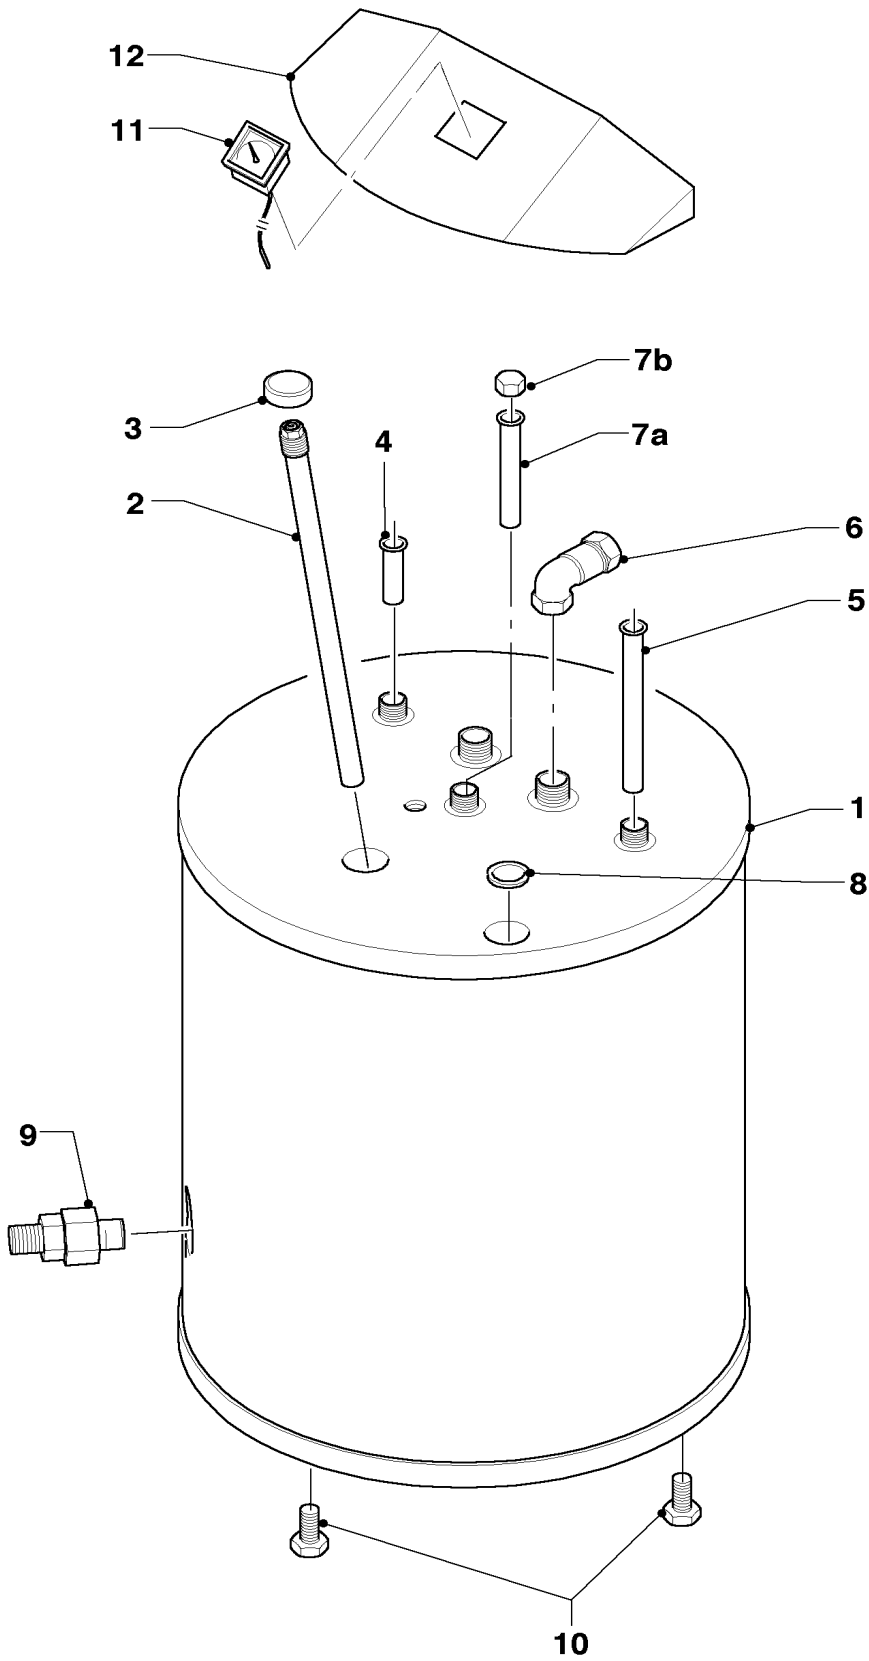

Warmwasserspeicher

VIH R 120/5.1, VIH R 150/5.1, VIH R 200/5.1
(Ausführung mit Thermometer)

06-06-053

Warmwasserspeicher

VIH R 120/5.1, VIH R 150/5.1, VIH R 200/5.1
(Ausführung mit Thermometer)

Pos.	Teile-Nr.	Bezeichnung	Typ, Bemerkung
		06-06-053	
01	297934	Mantelblech, kpl. (oben)	VIH.1 120/5.1
01	297935	Mantelblech, kpl. (oben)	VIH.1 150/5.1, VIH.1 200/5.1
02	285859	Schutzanode (G1x26x517, SW27)	VIH.1 120/5.1
02	285863	Schutzanode (G1x26x642, SW27)	VIH.1 150/5.1
02	285864	Schutzanode (G1x26x792, SW27)	VIH.1 200/5.1
03	204140	Kappe (Schutzanode)	
04	094229	Rohr (L=114 mm, D=18mm)	Warmwasser
05	192858	Rohr (L=690mm, D=18mm)	VIH.1 120/5.1 (Kaltwasser)
05	193039	Rohr (L=850mm, D=18mm)	VIH.1 150/5.1 (Kaltwasser)
05	193040	Rohr (L=1100mm, D=18mm)	VIH.1 200/5.1 (Kaltwasser)
06	163035	Winkel,kpl. (mit Rückflußverhinderer)	
07a	094229	Rohr (L=114 mm, D=18mm)	VIH.1 120/5.1 (Zirkulation)
07a	137751	Rohr (L=597 mm, D=18 mm)	VIH.1 150/5.1 (Zirkulation)
07a	192858	Rohr (L=690mm, D=18mm)	VIH.1 200/5.1 (Zirkulation)
07b	147399	Kappe, kpl.	
08	204039	Verschluß-Kappe VIH	
09	082229	Entleerungsventil, kpl.	
10	071931	Stellfuß	
11	101552	Thermometer	nicht dargestellt
12	087856	Konsole für Thermometer	

Änderungen vorbehalten!

Die Bruttopreise entnehmen Sie bitte der jeweils gültigen Preisliste.