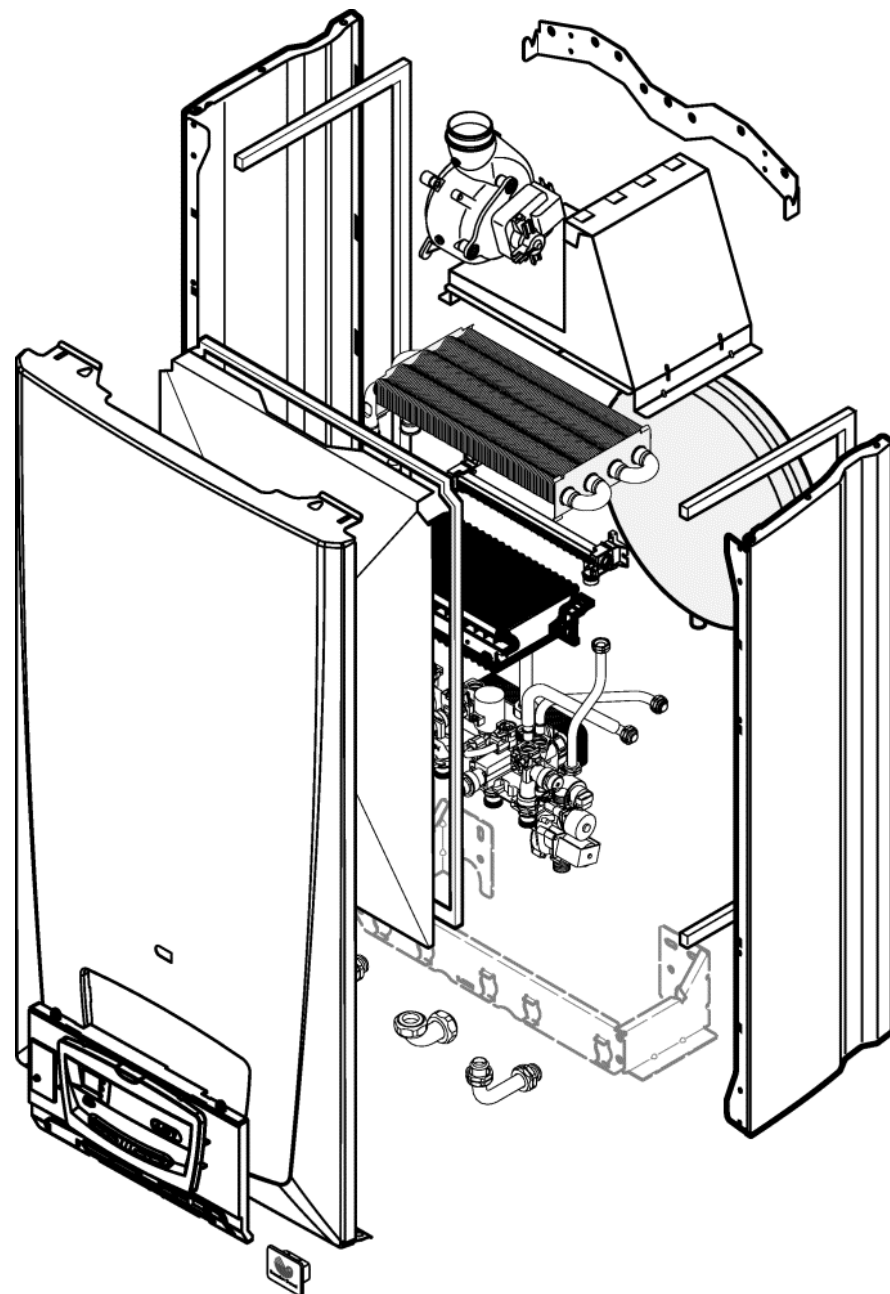

Запасные части

**Saunier Duval**

**Themaclassic F 25 E for UA**

S10004	1	Боковая крышка
S10017	1	Фирмовый знак
S10092	5	Шнурок
S10591	1	Передняя крышка
S10595	1	Панель управления
S12072	1	Прокладка боковой крышки
S54656	50	Винт 4,2X13,5