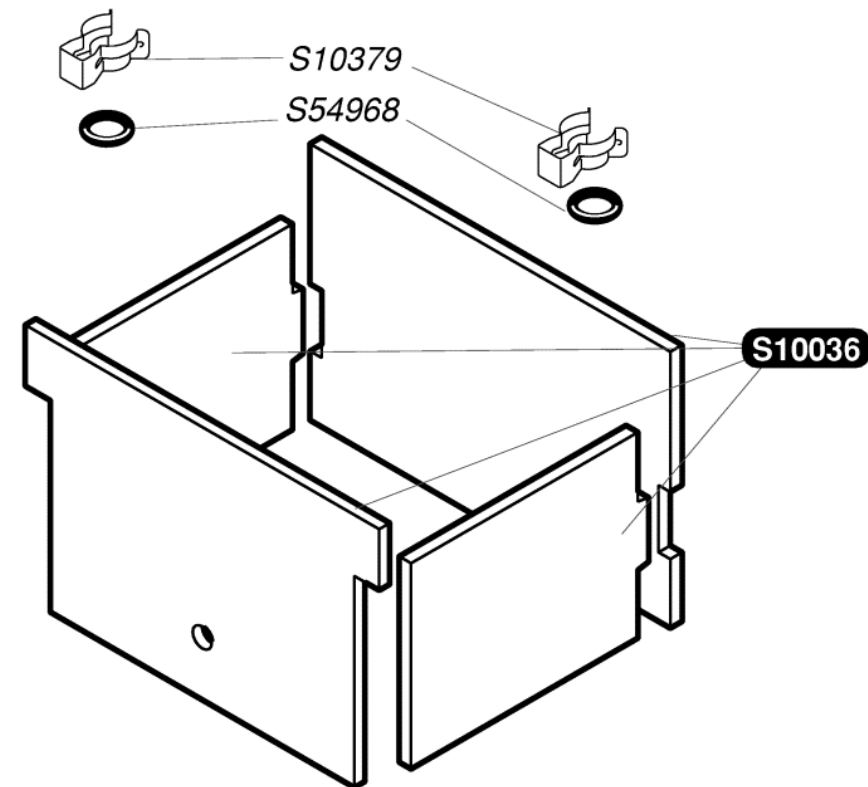

S10036	1	<i>Изоляция камеры сгорания</i>
S10379	10	<i>Фиксатор</i>
S10599	1	<i>Теплообменник</i>
S54968	50	<i>Прокладка кольцевая</i>