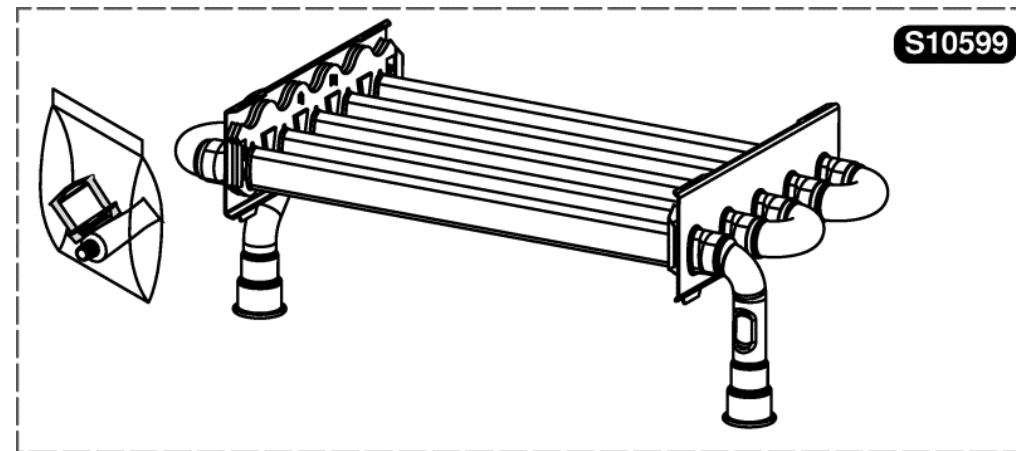

S10036	1	<i>Изоляция камеры сгорания</i>
S10379	10	<i>Фиксатор</i>
S10599	1	<i>Теплообменник</i>
S54968	50	<i>Прокладка кольцевая</i>