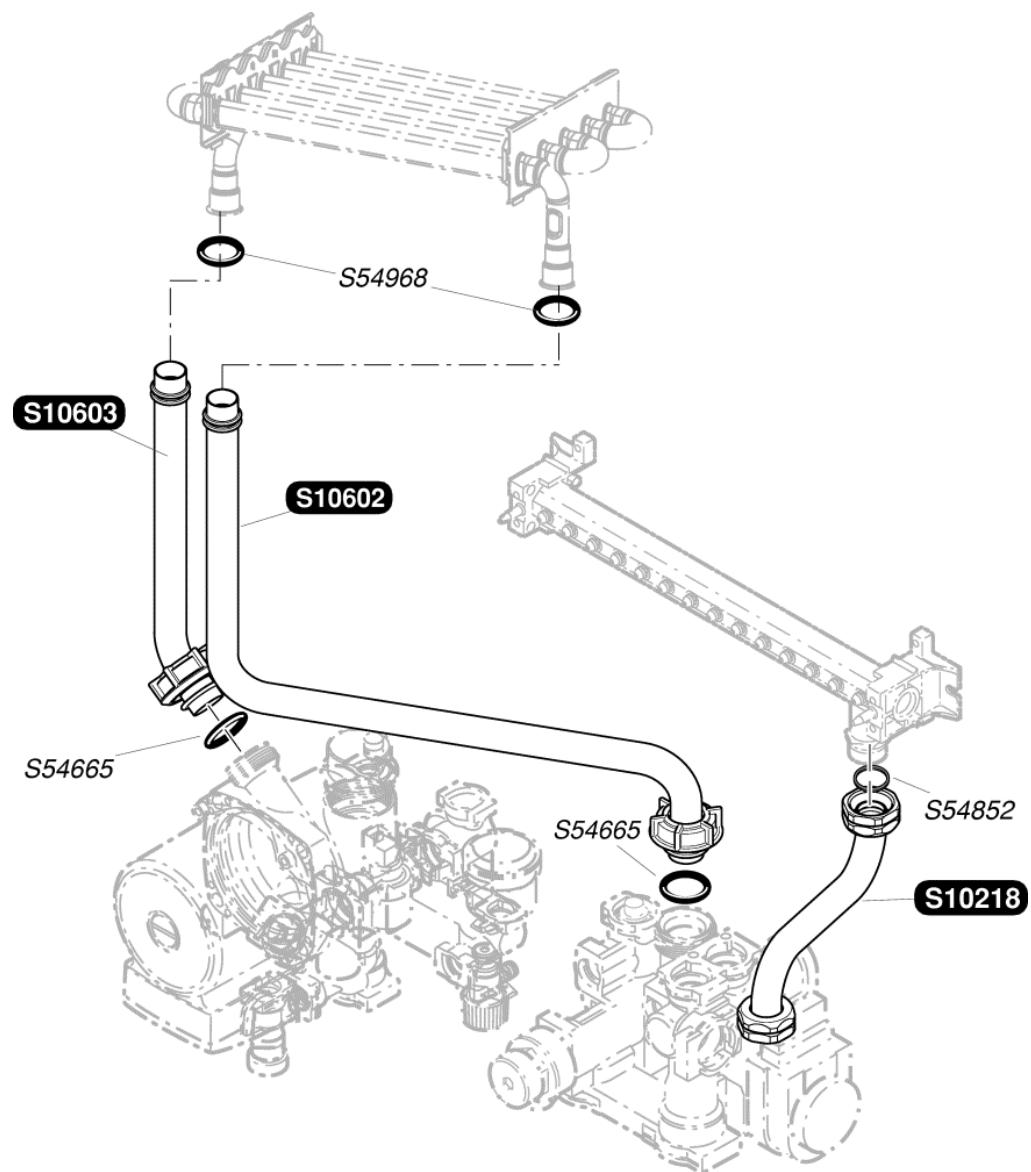

S10218	1	Газовая трубка
S10602	1	Трубка теплообменник -3-ходовой клапанр
S10603	1	Трубка насос- теплообменник
S54665	20	Прокладка кольцевая
S54852	100	Прокладка
S54968	50	Прокладка кольцевая