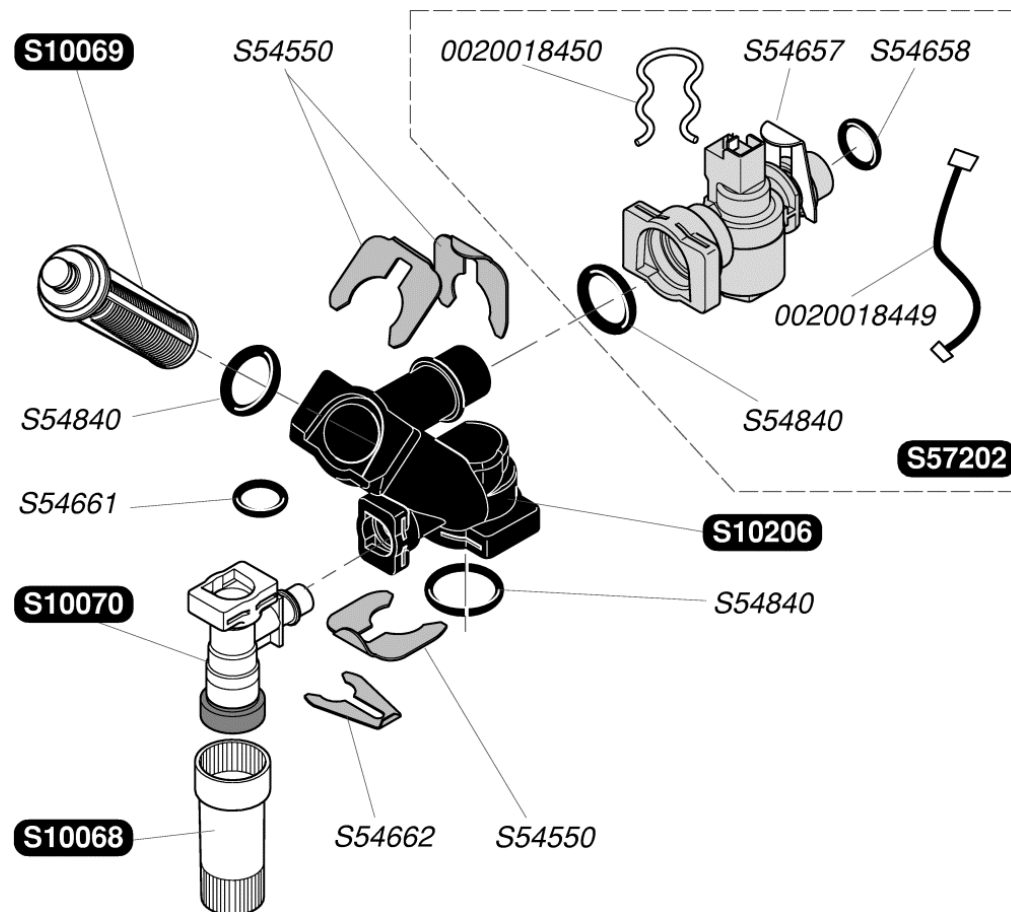

S10069	1	Фильтр ГВС
S54550	10	Фиксатор
S54657	10	Фиксатор
S54658	20	Прокладка кольцевая
S57202	1	Датчик протока ГВС
S54840	10	Прокладка кольцевая
S10206	1	Корпус фильтра
S54662	10	Фиксатор Ø10
S10068	1	Удлинитель системы подпитки
S10070	1	Система подпитки
S54661	20	Прокладка кольцевая
0020018450	10	Фиксатор
0020018449	5	Кабель