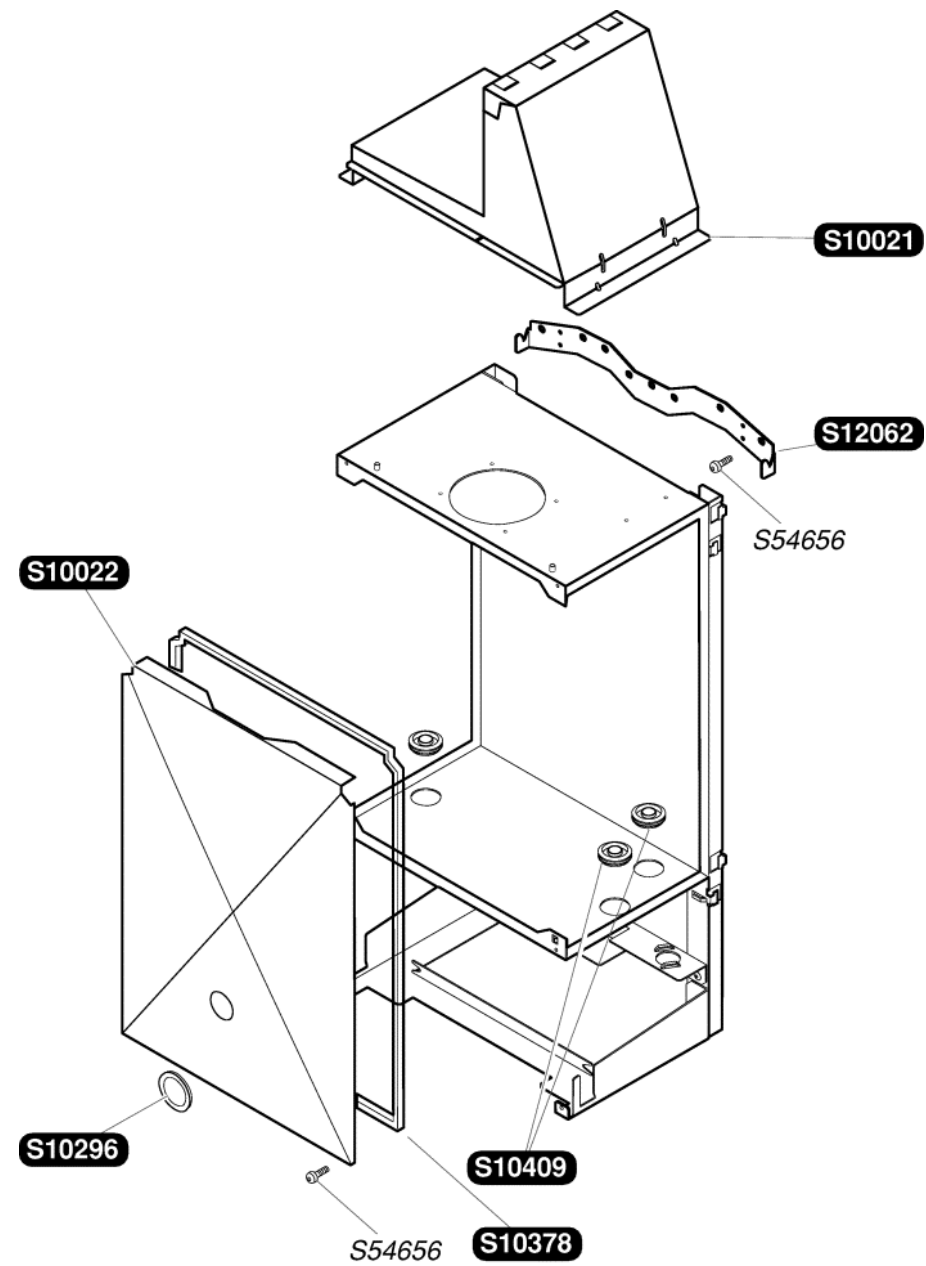

Запасные части

**Saunier Duval**

**Themaclassic F 25 E for UA**

S10004	1	Боковая крышка
S10017	1	Фирмовый знак
S10092	5	Шнурок
S10591	1	Передняя крышка
S10595	1	Панель управления
S12072	1	Прокладка боковой крышки
S54656	50	Винт 4,2X13,5

<b>S10021</b>	<b>1</b>	<i>Сборник дымовых газов</i>
<b>S10022</b>	<b>1</b>	<i>Камера герметичная</i>
<b>S10296</b>	<b>1</b>	<i>Прокладка и стекло гляделки</i>
<b>S10378</b>	<b>1</b>	<i>Прокладка передней крышки</i>
<b>S10409</b>	<b>3</b>	<i>Втулка для прохода трубы</i>
<b>S12062</b>	<b>1</b>	<i>Планка для подвеса аппарата</i>
<b>S54656</b>	<b>50</b>	<i>Винт 4,2X13,5</i>