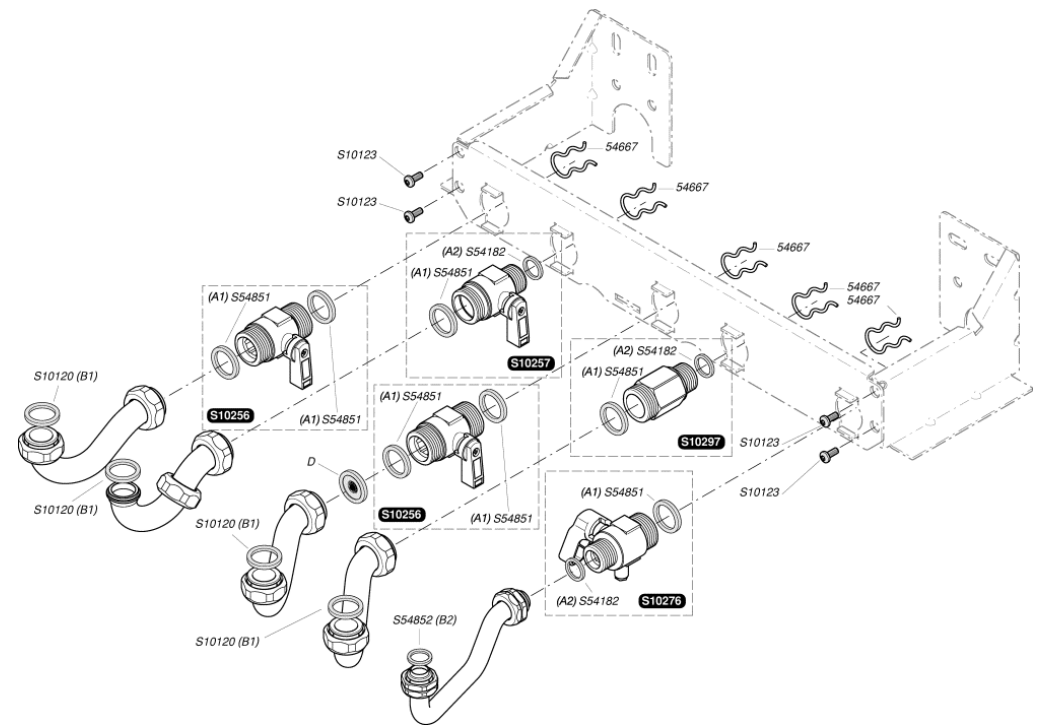

54667	10		<i>Фиксатор</i>
S10120	50		<i>Прокладка</i>
S10123	25		<i>Винт</i>
S10125	10	D	<i>Ограничитель расхода 12 л</i>
S10256	1		<i>Кран отопления</i>
S10257	1		<i>Кран холодной воды</i>
S10276	1		<i>Кран газовый</i>
S10297	1		<i>Соединение (горячая вода)</i>
S54182	100		<i>Прокладка</i>
S54851	100		<i>Прокладка</i>
S54852	100		<i>Прокладка</i>