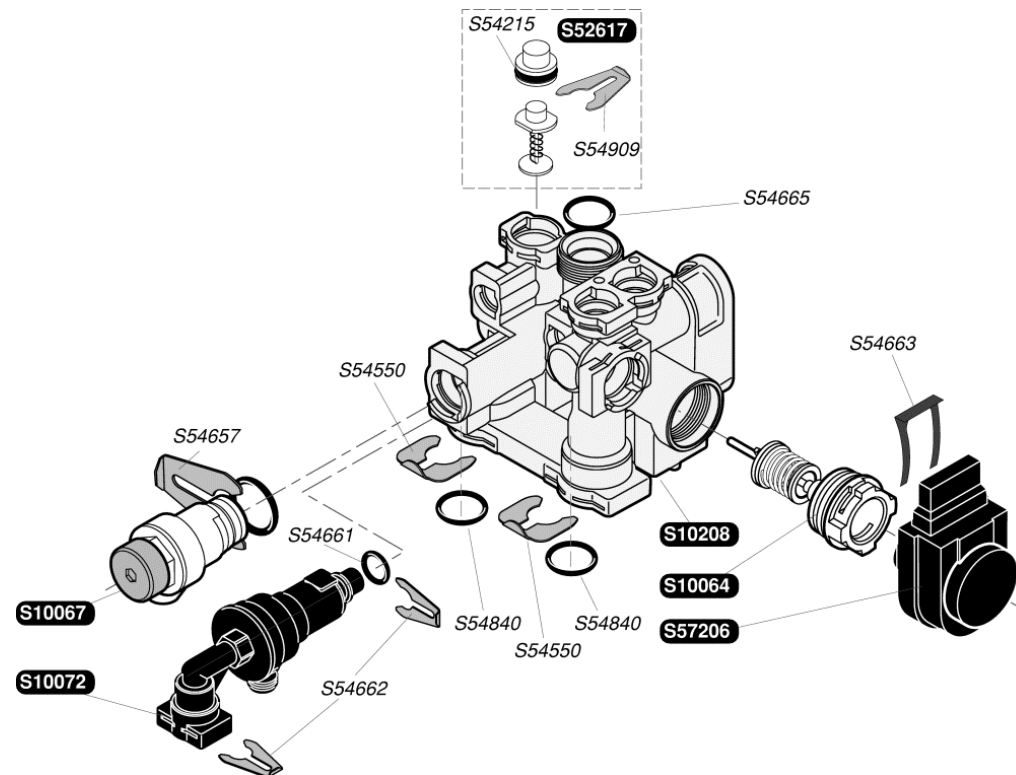

S10064	1	<i>Корпус трехходового клапана</i>
S10067	1	<i>Предохранительный клапан 3 Бар</i>
S10072	1	<i>Обратный клапан</i>
S10208	1	<i>Трехходовой клапан</i>
S52617	1	<i>Байпас</i>
S54215	25	<i>Прокладка кольцевая</i>
S54550	10	<i>Фиксатор Ø20</i>
S54657	10	<i>Фиксатор Ø18</i>
S54661	20	<i>Прокладка кольцевая</i>
S54662	10	<i>Фиксатор</i>
S54663	10	<i>Фиксатор</i>
S54665	20	<i>Прокладка кольцевая</i>
S54840	10	<i>Прокладка кольцевая</i>
S54909	15	<i>Фиксатор</i>
S57206	1	<i>Привод трехходового клапана</i>