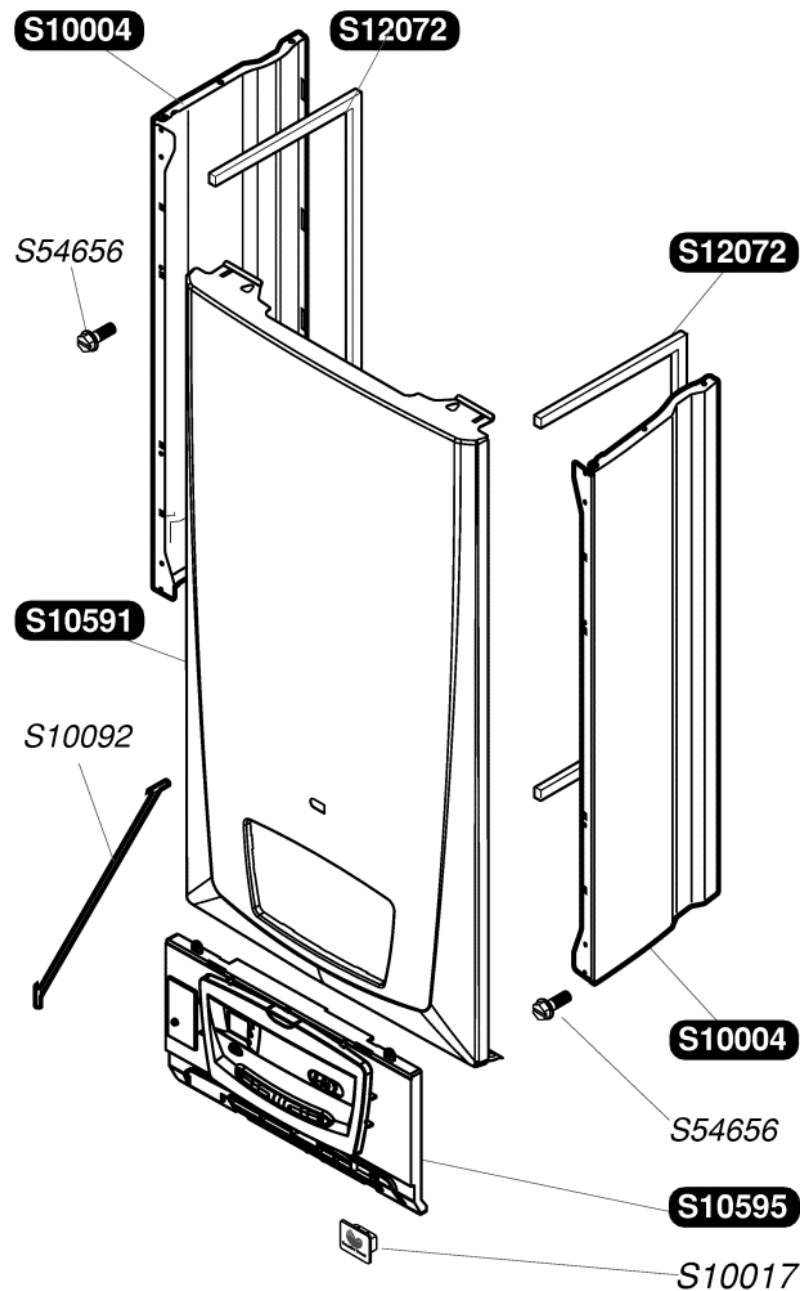

Запасные части

**Saunier Duval**

**Themaclassic F 25 E for UA**

S10004	1	Боковая крышка
S10017	1	Фирмовый знак
S10092	5	Шнурок
S10591	1	Передняя крышка
S10595	1	Панель управления
S12072	1	Прокладка боковой крышки
S54656	50	Винт 4,2X13,5

<b>S10021</b>	<b>1</b>	<i>Сборник дымовых газов</i>
<b>S10022</b>	<b>1</b>	<i>Камера герметичная</i>
<b>S10296</b>	<b>1</b>	<i>Прокладка и стекло гляделки</i>
<b>S10378</b>	<b>1</b>	<i>Прокладка передней крышки</i>
<b>S10409</b>	<b>3</b>	<i>Втулка для прохода трубы</i>
<b>S12062</b>	<b>1</b>	<i>Планка для подвеса аппарата</i>
<b>S54656</b>	<b>50</b>	<i>Винт 4,2X13,5</i>