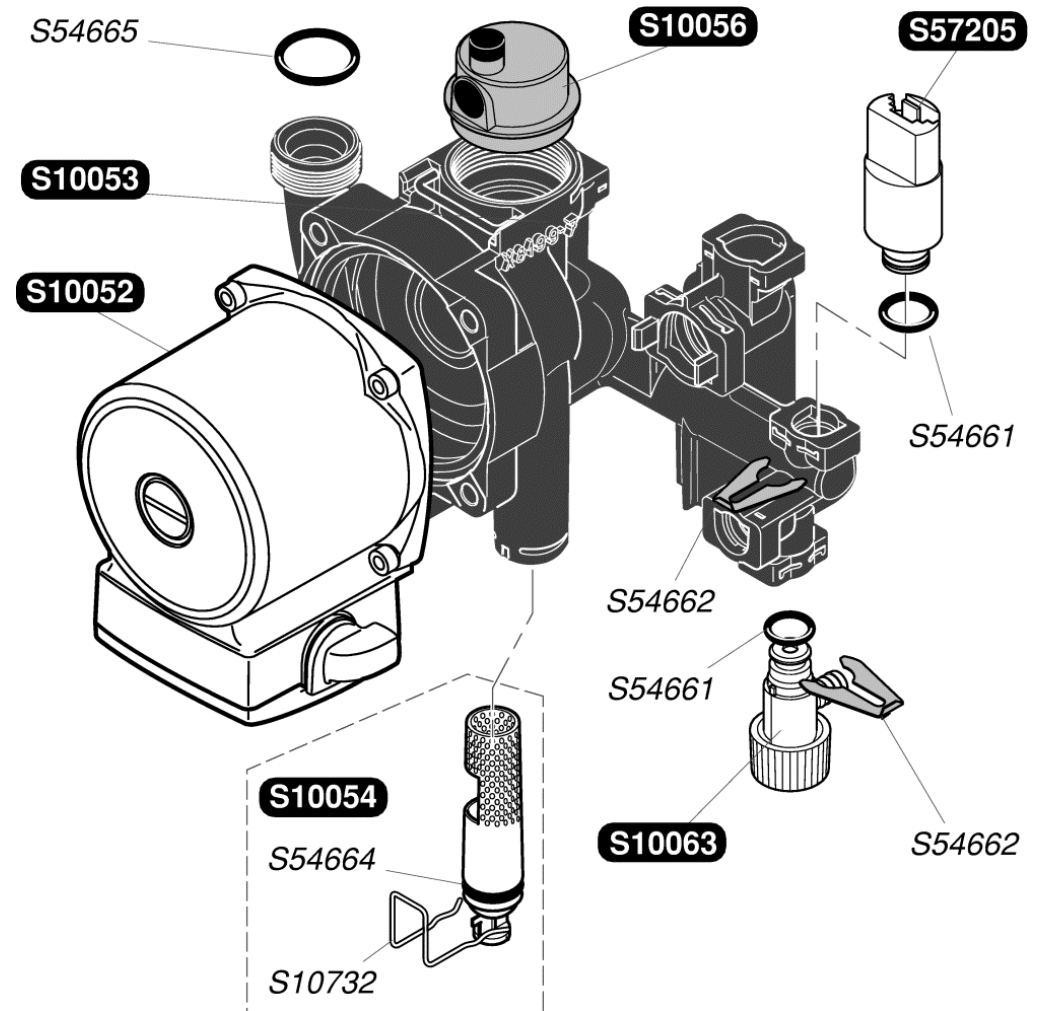

S10052	1	Двигатель насоса
S10053	1	Корпус насоса
S10054	1	Фильтр отопления
S10056	1	Автоматический деаэратор
S10063	1	Кран дренажа
S10732	20	Фиксатор
S54661	20	Прокладка кольцевая
S54662	10	Фиксатор
S54664	20	Прокладка кольцевая
S54665	20	Прокладка кольцевая
S57205	1	Датчик давления