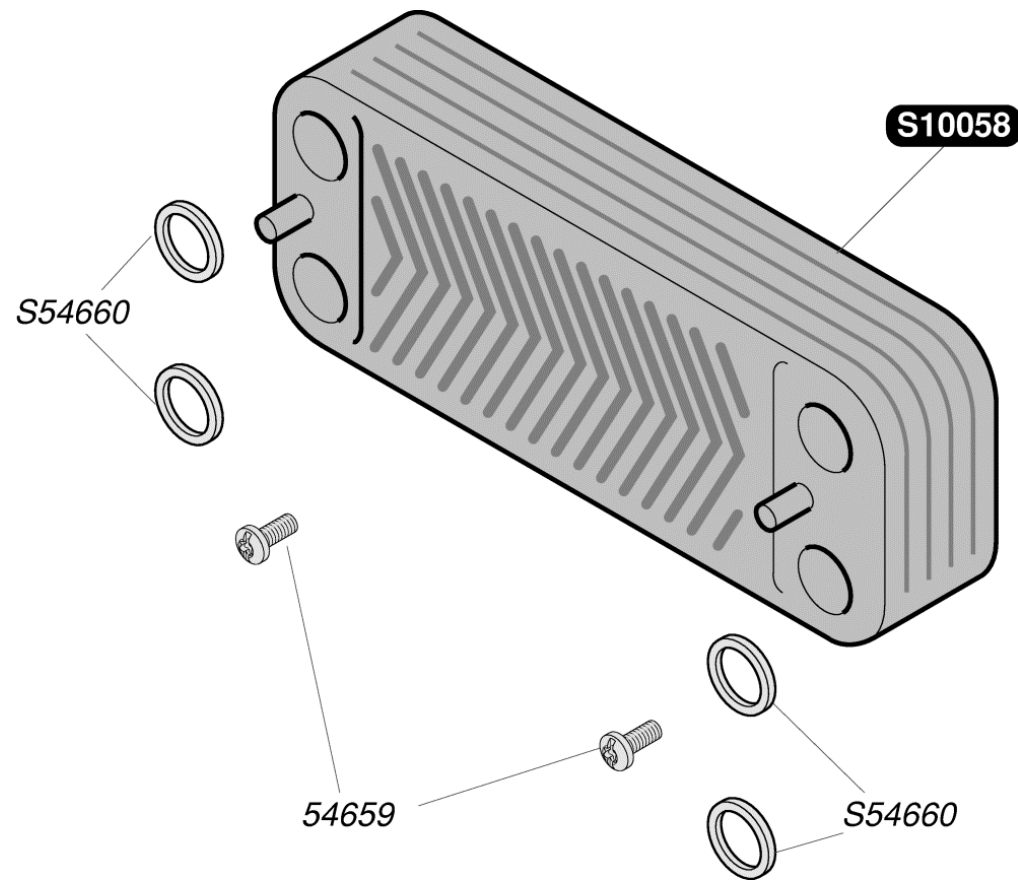

54659	50	Винт
S10058	1	Теплообменник
S54660	20	Прокладка