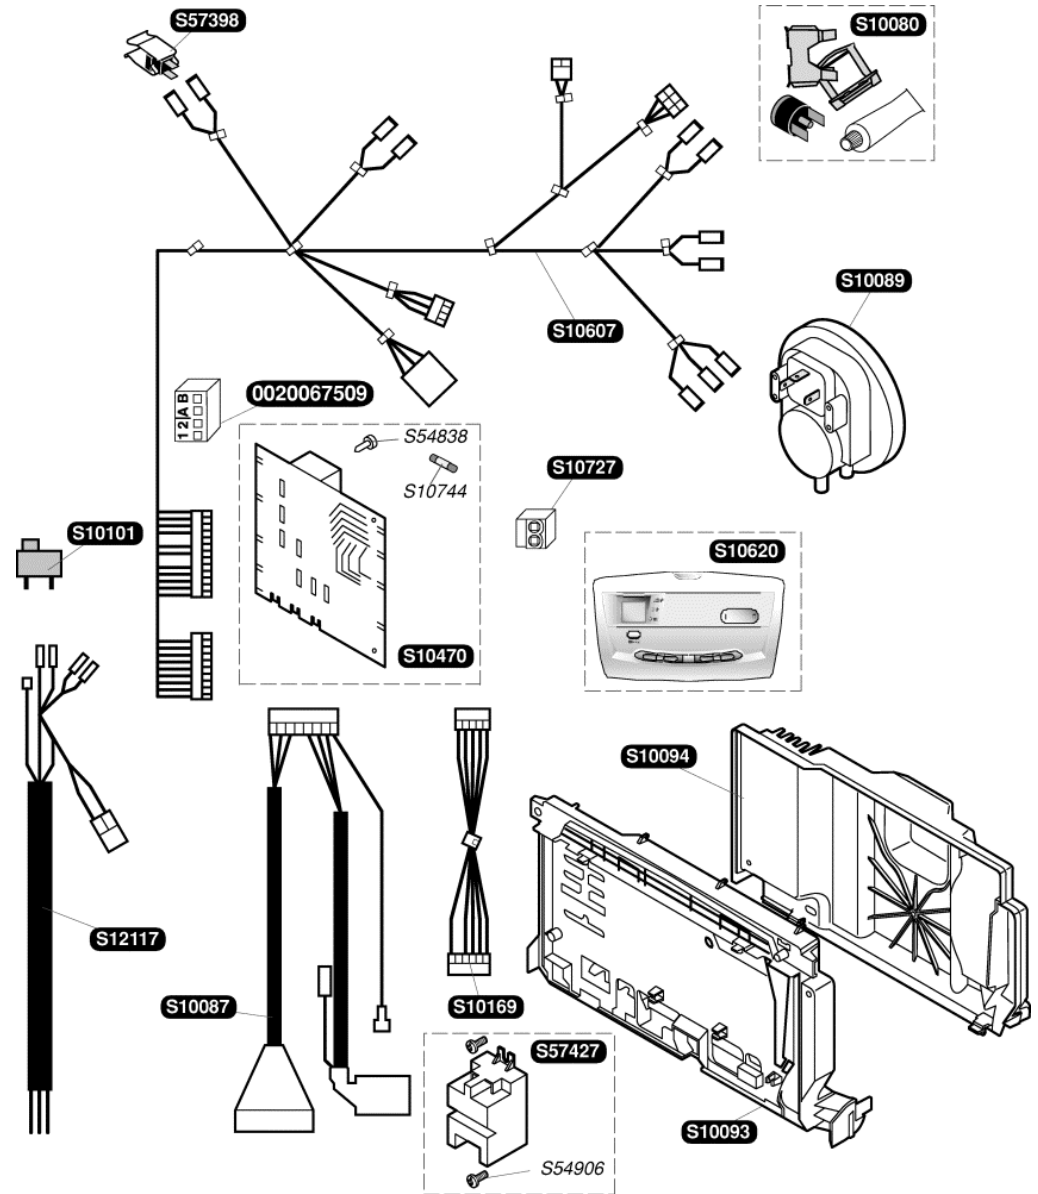

<b>S10036</b>	<b>1</b>	<i>Изоляция камеры сгорания</i>
<b>S10379</b>	<b>10</b>	<i>Фиксатор</i>
<b>S10599</b>	<b>1</b>	<i>Теплообменник</i>
<b>S54968</b>	<b>50</b>	<i>Прокладка кольцевая</i>

S10037	1	Контрольный электрод
S10038	1	Электроды розжига
S10039	1	<b>A</b> Газовый коллектор G20
S10042	1	Горелка
S54656	50	Винт 4,2X13,5
S54852	100	Прокладка
S54906	50	Винт

S10716	1	g	Газовый клапан G20
S10717	1	A	Шаговый привод G20
S54852	100		Прокладка

0020067509	1	Разъем 4-контактный наружного датчика
S10080	1	Аварийный датчик температуры
S10087	1	Кабель генератора искрообразования
S10089	1	Датчик тяги мембранный
S10093	1	Коробка управления
S10094	1	Крышка коробки управления
S10101	1	Переключатель ВКЛ/ВЫКЛ
S10169	1	Кабель дисплея
S10470	1	Плата основная
S10607	1	Кабельный жгут
S10620	1	Панель управления
S10727	1	Разъем 2-контактный комнатного термостата
S10744	5	Предохранитель 630мА
S12117	1	Кабель электропитания
S54838	75	Винт 3,5X6,5
S54906	50	Винт
S57398	1	Датчик температуры
S57427	1	Генератор искрообразования