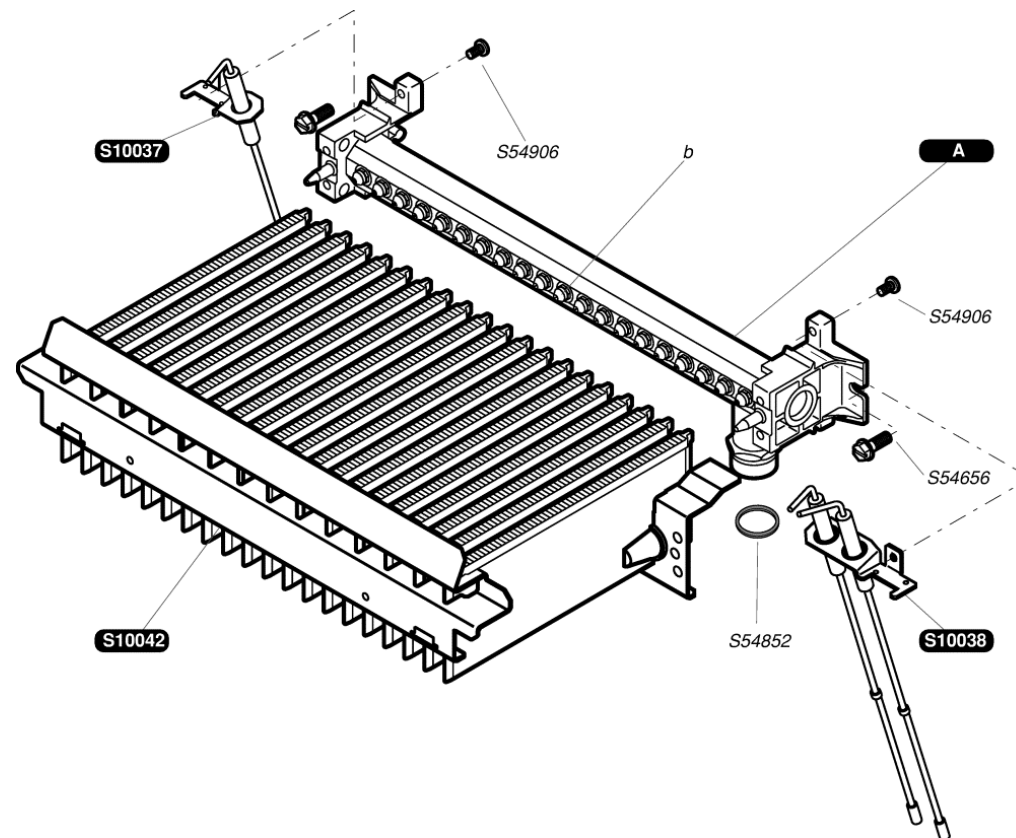

S10037	1	Контрольный электрод
S10038	1	Электроды розжига
S10039	1	A Газовый коллектор G20
S10042	1	Горелка
S54656	50	Винт 4,2X13,5
S54852	100	Прокладка
S54906	50	Винт