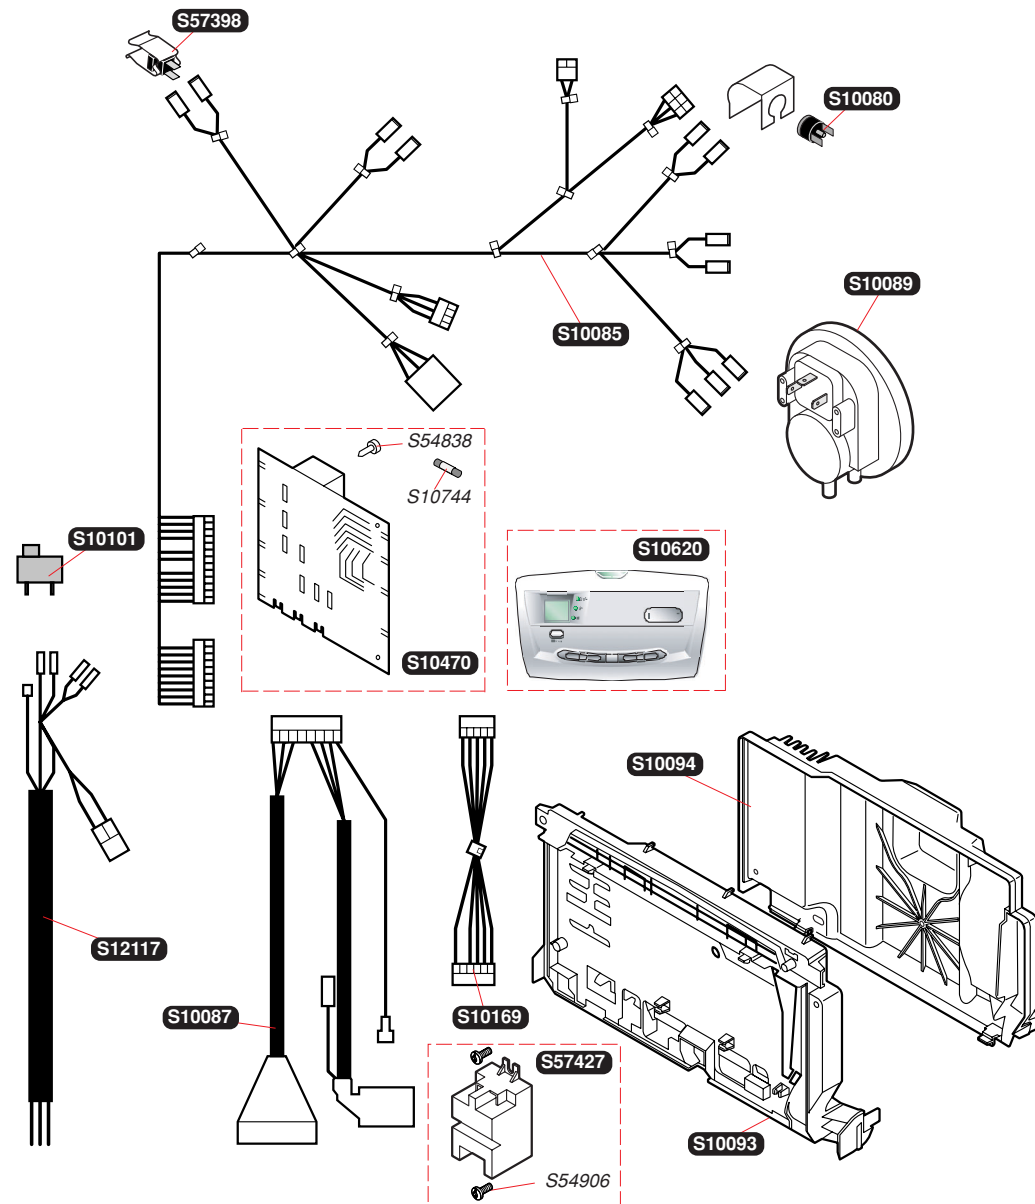

S10080	1	Аварийный датчик температуры
S10085	1	Кабельный жгут
S10087	1	Кабель генератора искрообразования
S10089	1	Маностат
S10093	1	Крышка коробки управления
S10094	1	Коробка управления
S10101	1	Переключатель ВКЛ/ВЫКЛ
S10169	1	Кабель дисплея
S10470	1	Плата основная
S10620	1	Плата управления
S12117	1	Кабель электропитания
S10744	5	Предохранитель 200 mA/250V
S54838	75	Винт
S54906	50	Винт
S57398	1	Датчик температуры
S57427	1	Генератор искрообразования