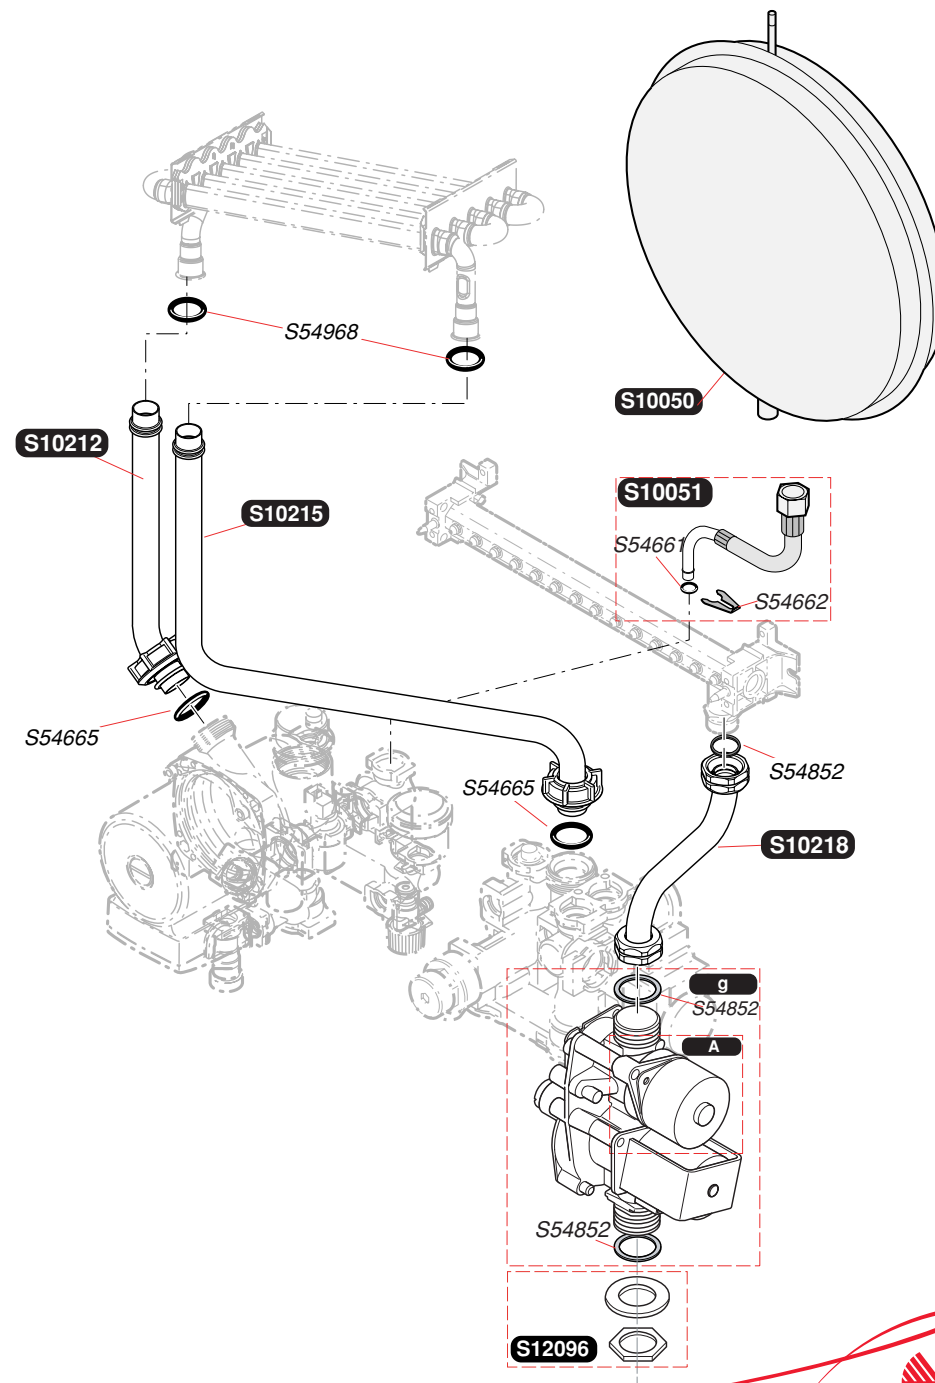

Запасные части

ThemaClassic

Themaclassic C 24 E1

Themaclassic F 24 E1

Saunier Duval

S10004	1	Боковая крышка
S10017	10	Фирмовый знак
S10048	1	Тягопрерыватель
S10092	5	Держатель
S10591	1	Лицевая крышка
S10593	1	Панель управления
S12062	1	Планка подвеса
S54656	50	Винт

S10004	1	Боковая крышка
S10017	10	Фирмовый знак
S10021	1	Дымосборник
S10022	1	Крышка герметичной камеры
S10088	1	Вентилятор
S10092	5	Держатель
S10296	1	Прокладка и стекло гляделки
S10378	1	Прокладка герметичной камеры
S10409	3	Муфта
S10477	1	Прокладка боковой панели
S10478	1	Прокладка вентилятора
S10591	1	Лицевая крышка
S10593	1	Панель управления
S12062	1	Планка подвеса
S54656	50	Винт

S10030	1		Теплообменник
S10036	1		Теплоизоляция
S10037	1		Контрольный электрод
S10038	1		Электроды розжига
S10039	1	A	Газовый коллектор горелки в сборе G 20
S10042	1		Горелка
S54497	10		Фиксатор
S52969	16	b	Сопло горелки G 20-1,20
S54656	50		Винт
S54852	100		Прокладка
S54906	50		Винт
S54968	50		Прокладка кольцевая

S10050	1	Расширительный бак 5 л
S10051	1	Комплект гибкой трубки
S10212	1	Трубка насос-теплообменник
S10215	1	Трубка теплообменник – 3ходовой клапан
S10218	1	Трубка газовый клапан – горелка
S10716	1	g Газовый клапан с регулятором G20
S10717	1	A Шаговый привод G20
S12096	1	Прокладка + гайка
S54661	20	Прокладка кольцевая
S54662	10	Фиксатор Ø10
S54665	20	Прокладка кольцевая
S54852	100	Прокладка
S54968	50	Прокладка кольцевая