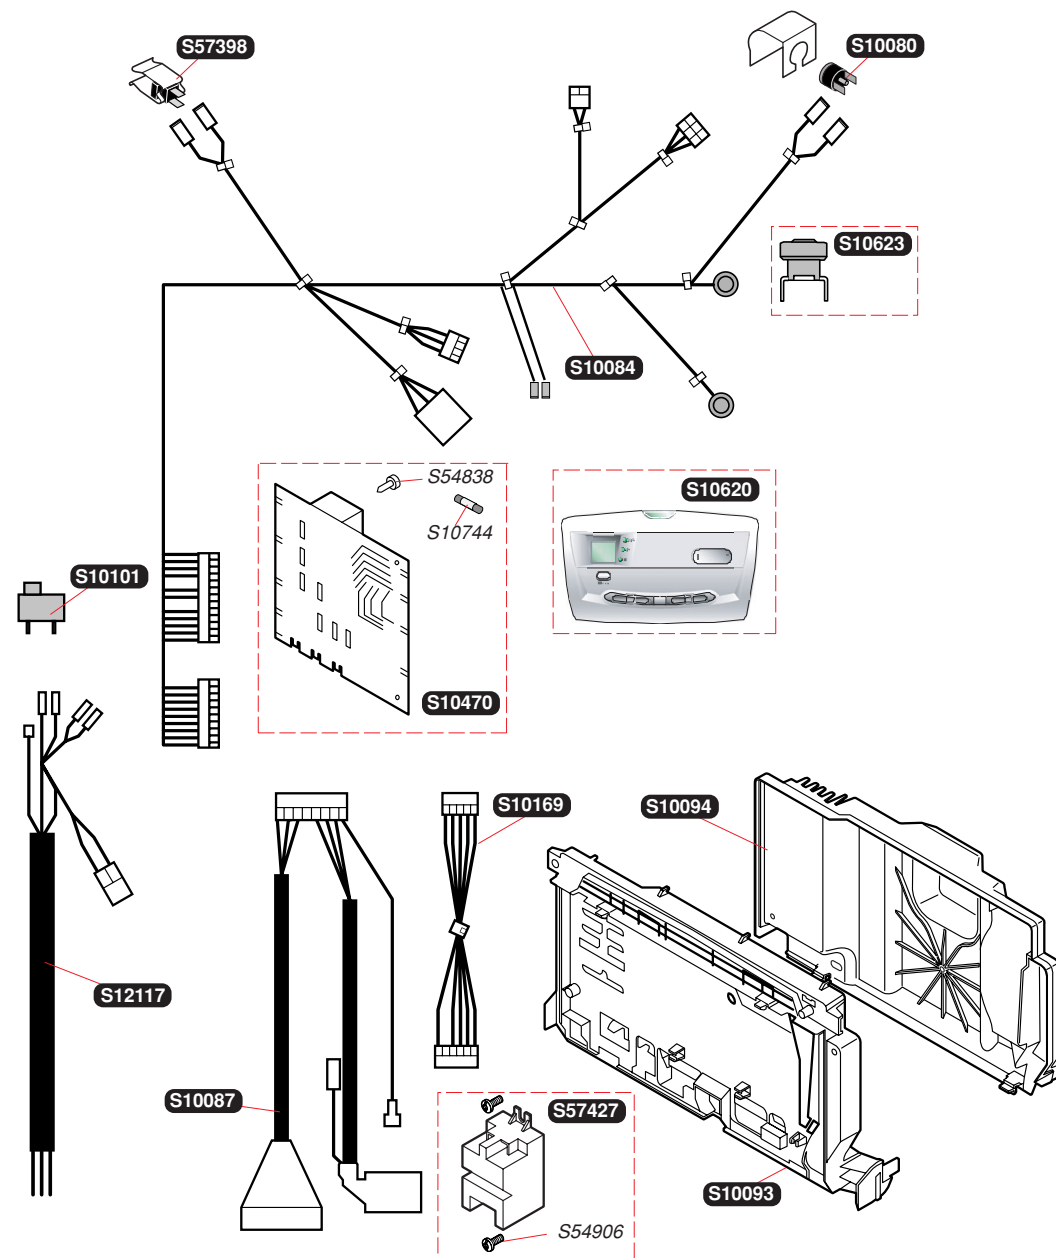

S10080	1	<i>Аварийный датчик температуры</i>
S10084	1	<i>Кабельный жгут</i>
S10087	1	<i>Кабель генератора искрообразования</i>
S10093	1	<i>Коробка управления</i>
S10094	1	<i>Крышка коробки управления</i>
S10101	1	<i>Переключатель ВКЛ/ВЫКЛ</i>
S10169	1	<i>Кабель дисплея</i>
S10470	1	<i>Плата основная</i>
S10620	1	<i>Плата управления</i>
S10623	1	<i>Датчик тяги температурный</i>
S12117	1	<i>Кабель электропитания</i>
S10744	5	<i>Предохранитель</i>
S54838	75	<i>Винт</i>
S54906	50	<i>Винт</i>
S57398	1	<i>Датчик температуры</i>
S57427	1	<i>Генератор искрообразования</i>