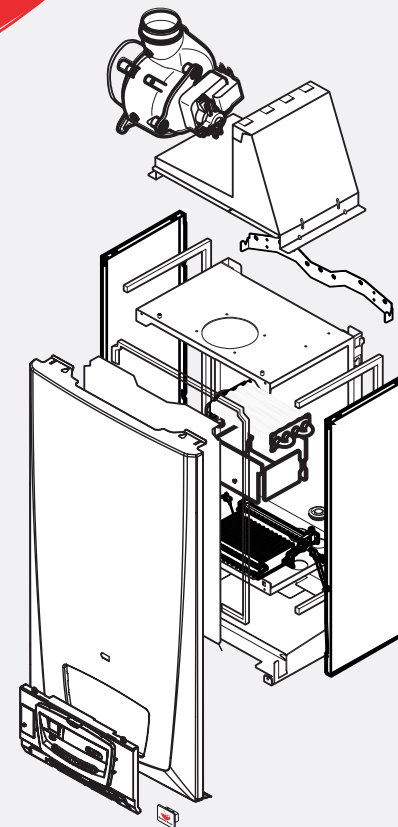

Запасные части

ThemaClassic

Themaclassic C 24 E1

Themaclassic F 24 E1

Saunier Duval

S10004	1	Боковая крышка
S10017	10	Фирмовый знак
S10048	1	Тягопрерыватель
S10092	5	Держатель
S10591	1	Лицевая крышка
S10593	1	Панель управления
S12062	1	Планка подвеса
S54656	50	Винт

S10004	1	Боковая крышка
S10017	10	Фирмовый знак
S10021	1	Дымосборник
S10022	1	Крышка герметичной камеры
S10088	1	Вентилятор
S10092	5	Держатель
S10296	1	Прокладка и стекло гляделки
S10378	1	Прокладка герметичной камеры
S10409	3	Муфта
S10477	1	Прокладка боковой панели
S10478	1	Прокладка вентилятора
S10591	1	Лицевая крышка
S10593	1	Панель управления
S12062	1	Планка подвеса
S54656	50	Винт