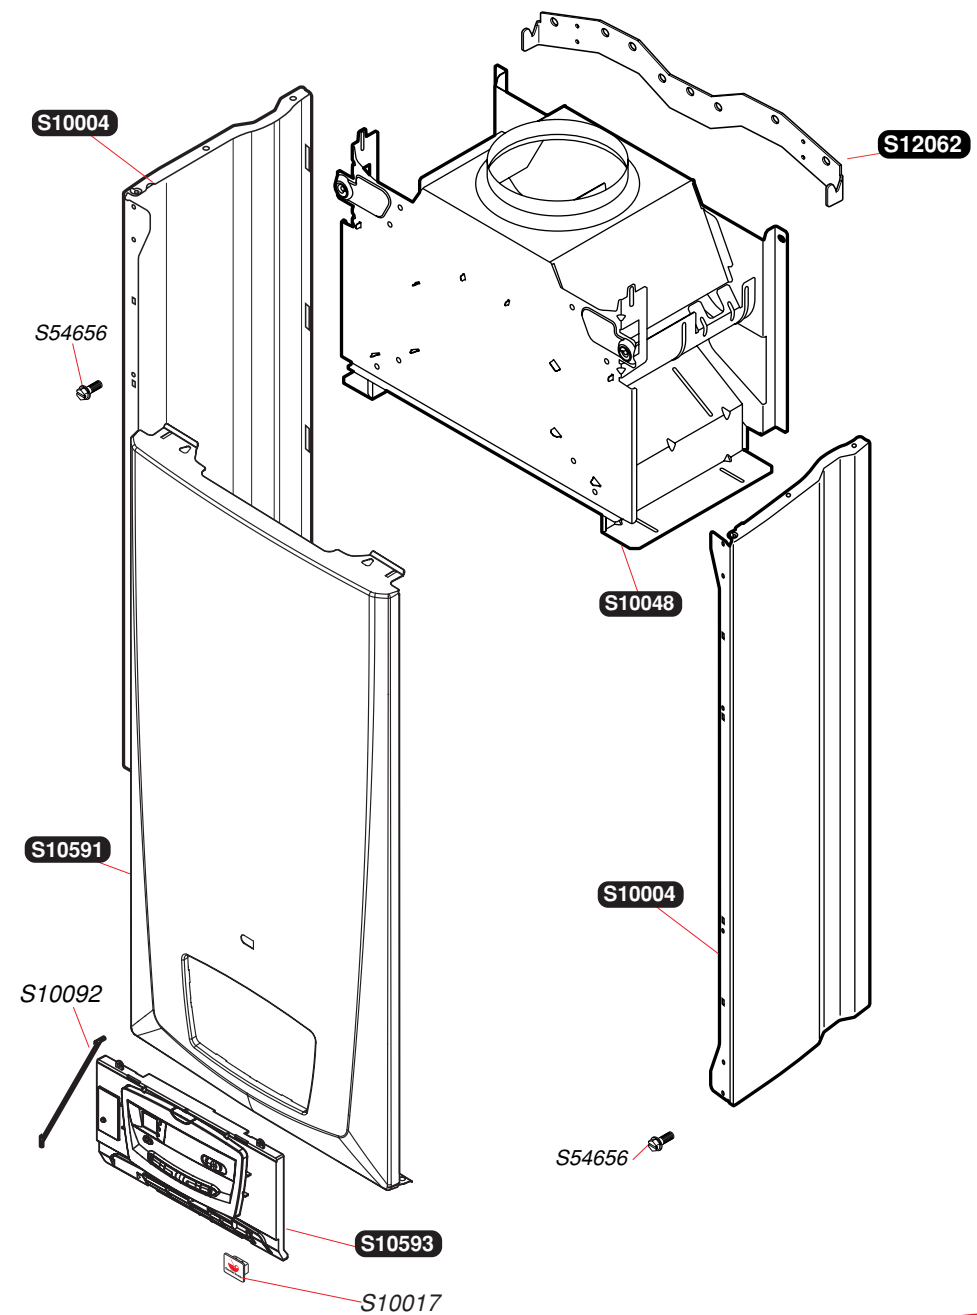

Запасные части

ThemaClassic

Themaclassic C 24 E1

Themaclassic F 24 E1

Saunier Duval

S10004	1	Боковая крышка
S10017	10	Фирмовый знак
S10048	1	Тягопрерыватель
S10092	5	Держатель
S10591	1	Лицевая крышка
S10593	1	Панель управления
S12062	1	Планка подвеса
S54656	50	Винт

S10004	1	Боковая крышка
S10017	10	Фирмовый знак
S10021	1	Дымосборник
S10022	1	Крышка герметичной камеры
S10088	1	Вентилятор
S10092	5	Держатель
S10296	1	Прокладка и стекло гляделки
S10378	1	Прокладка герметичной камеры
S10409	3	Муфта
S10477	1	Прокладка боковой панели
S10478	1	Прокладка вентилятора
S10591	1	Лицевая крышка
S10593	1	Панель управления
S12062	1	Планка подвеса
S54656	50	Винт