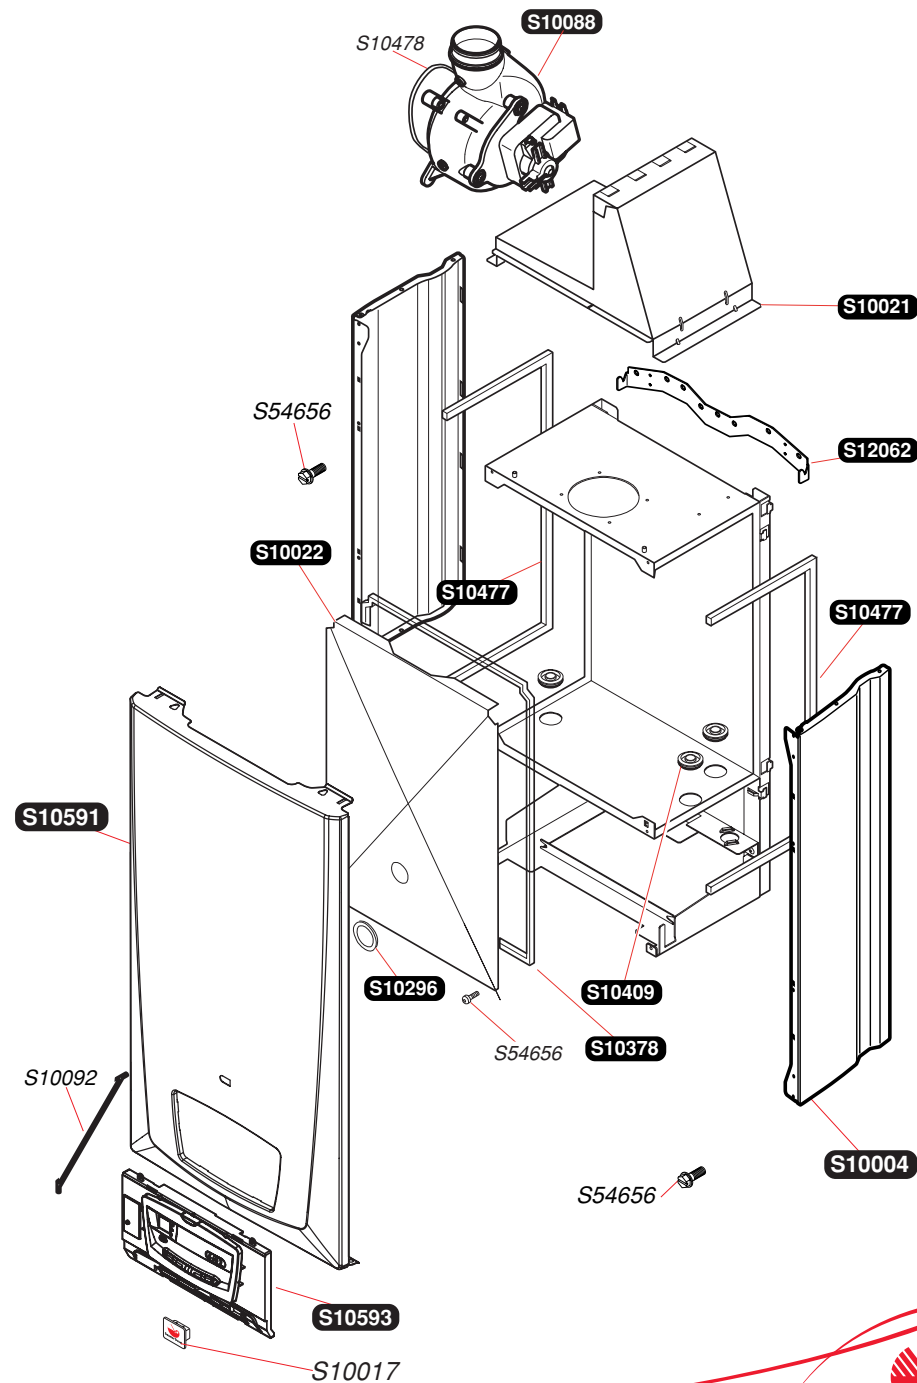

Запасные части

ThemaClassic

Themaclassic C 24 E1

Themaclassic F 24 E1

Saunier Duval

S10004	1	Боковая крышка
S10017	10	Фирмовый знак
S10048	1	Тягопрерыватель
S10092	5	Держатель
S10591	1	Лицевая крышка
S10593	1	Панель управления
S12062	1	Планка подвеса
S54656	50	Винт

S10004	1	Боковая крышка
S10017	10	Фирмовый знак
S10021	1	Дымосборник
S10022	1	Крышка герметичной камеры
S10088	1	Вентилятор
S10092	5	Держатель
S10296	1	Прокладка и стекло гляделки
S10378	1	Прокладка герметичной камеры
S10409	3	Муфта
S10477	1	Прокладка боковой панели
S10478	1	Прокладка вентилятора
S10591	1	Лицевая крышка
S10593	1	Панель управления
S12062	1	Планка подвеса
S54656	50	Винт