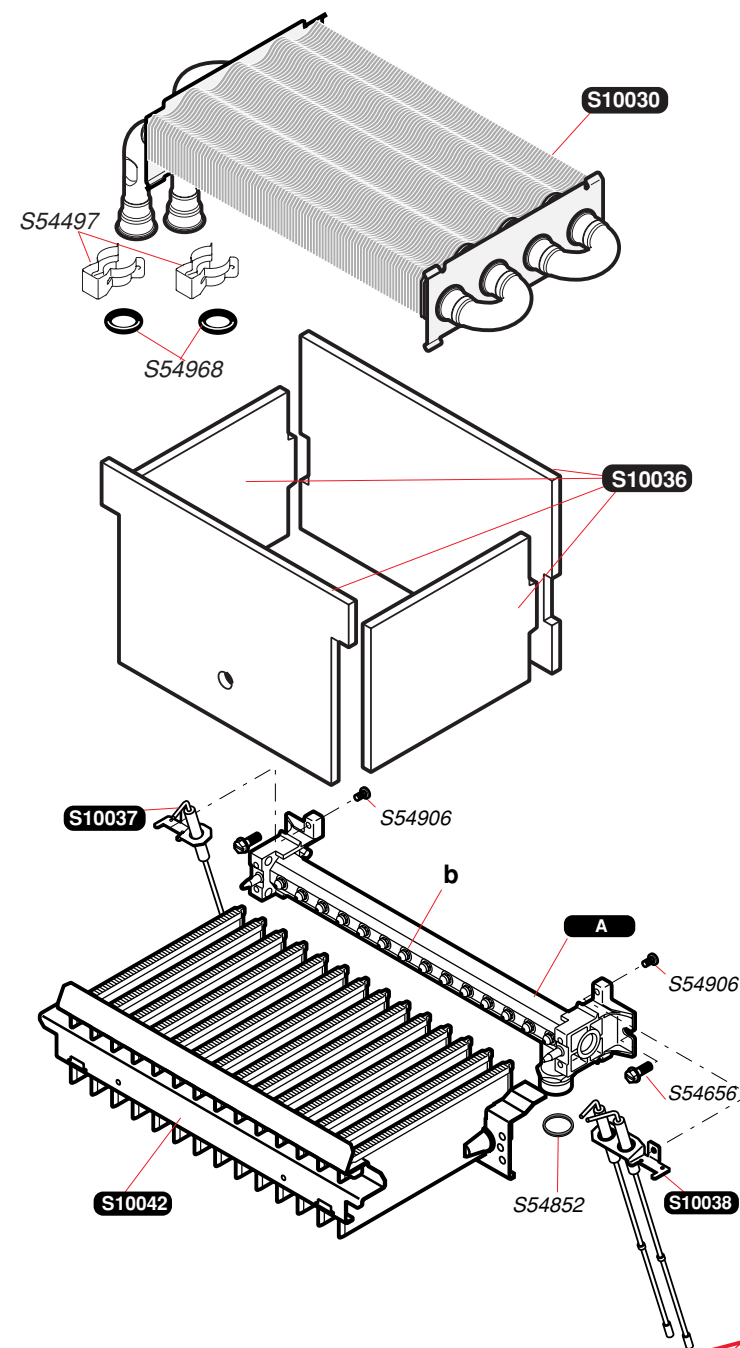

S10030	1		Теплообменник
S10036	1		Теплоизоляция
S10037	1		Контрольный электрод
S10038	1		Электроды розжига
S10039	1	A	Газовый коллектор горелки в сборе G 20
S10042	1		Горелка
S54497	10		Фиксатор
S52969	16	b	Сопло горелки G 20-1,20
S54656	50		Винт
S54852	100		Прокладка
S54906	50		Винт
S54968	50		Прокладка кольцевая