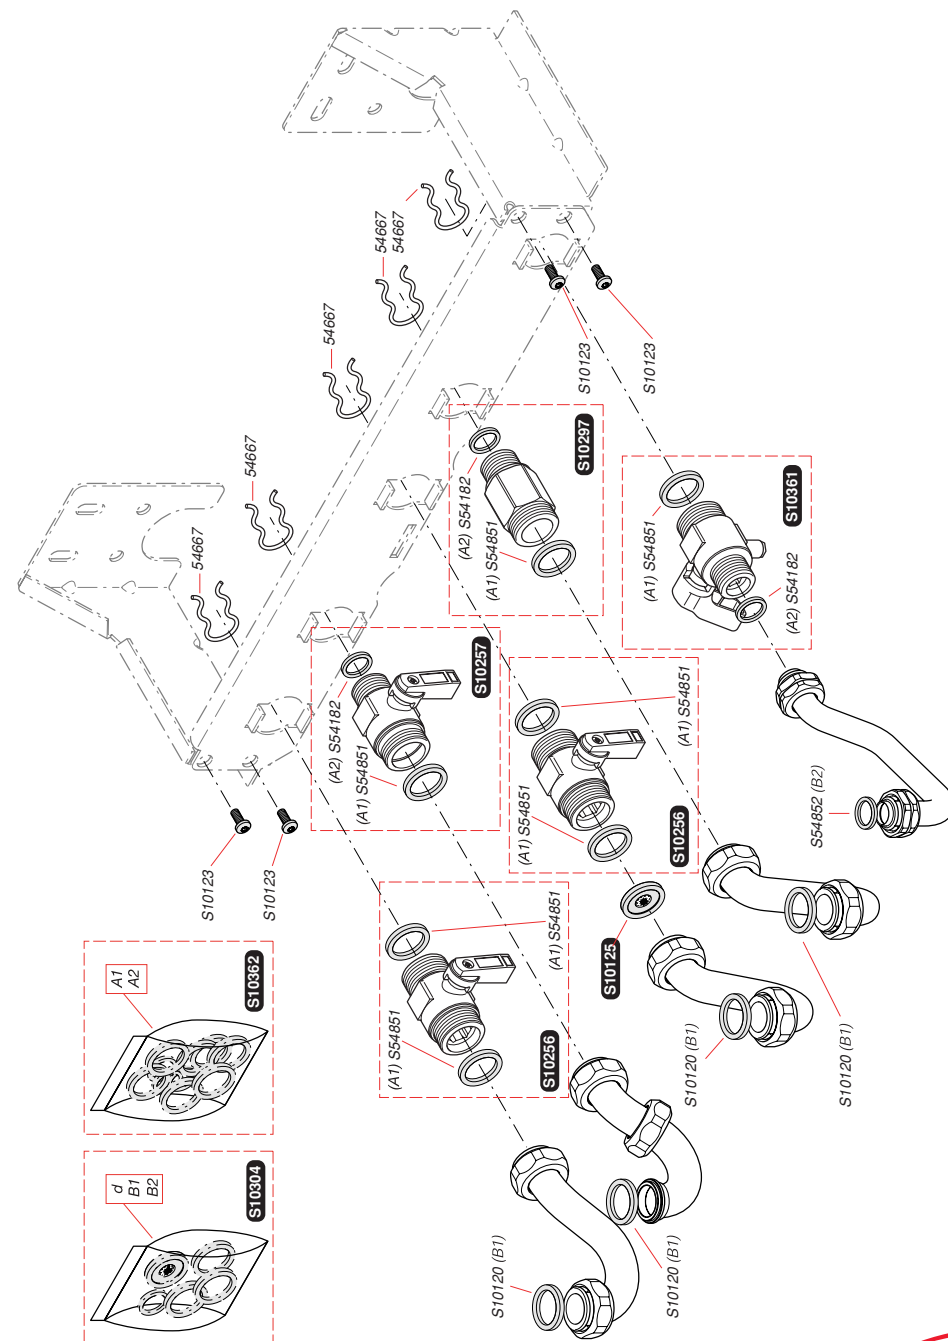

S10120	50	Прокладка
S10123	25	Винт
S10125	10	Ограничитель расхода воды (12 л)
S10256	1	Кран отопления в сборе
S10257	1	Кран холодной воды в сборе
S10297	1	Переходник ГВС
S10304	1	Набор прокладок + ограничитель расхода (12 л)
S10361	1	Кран подачи газа
S10362	1	Набор прокладок
S54182	100	Прокладка
S4667	10	Фиксатор
S54851	100	Прокладка
S54852	100	Прокладка
S56507	50	Прокладка