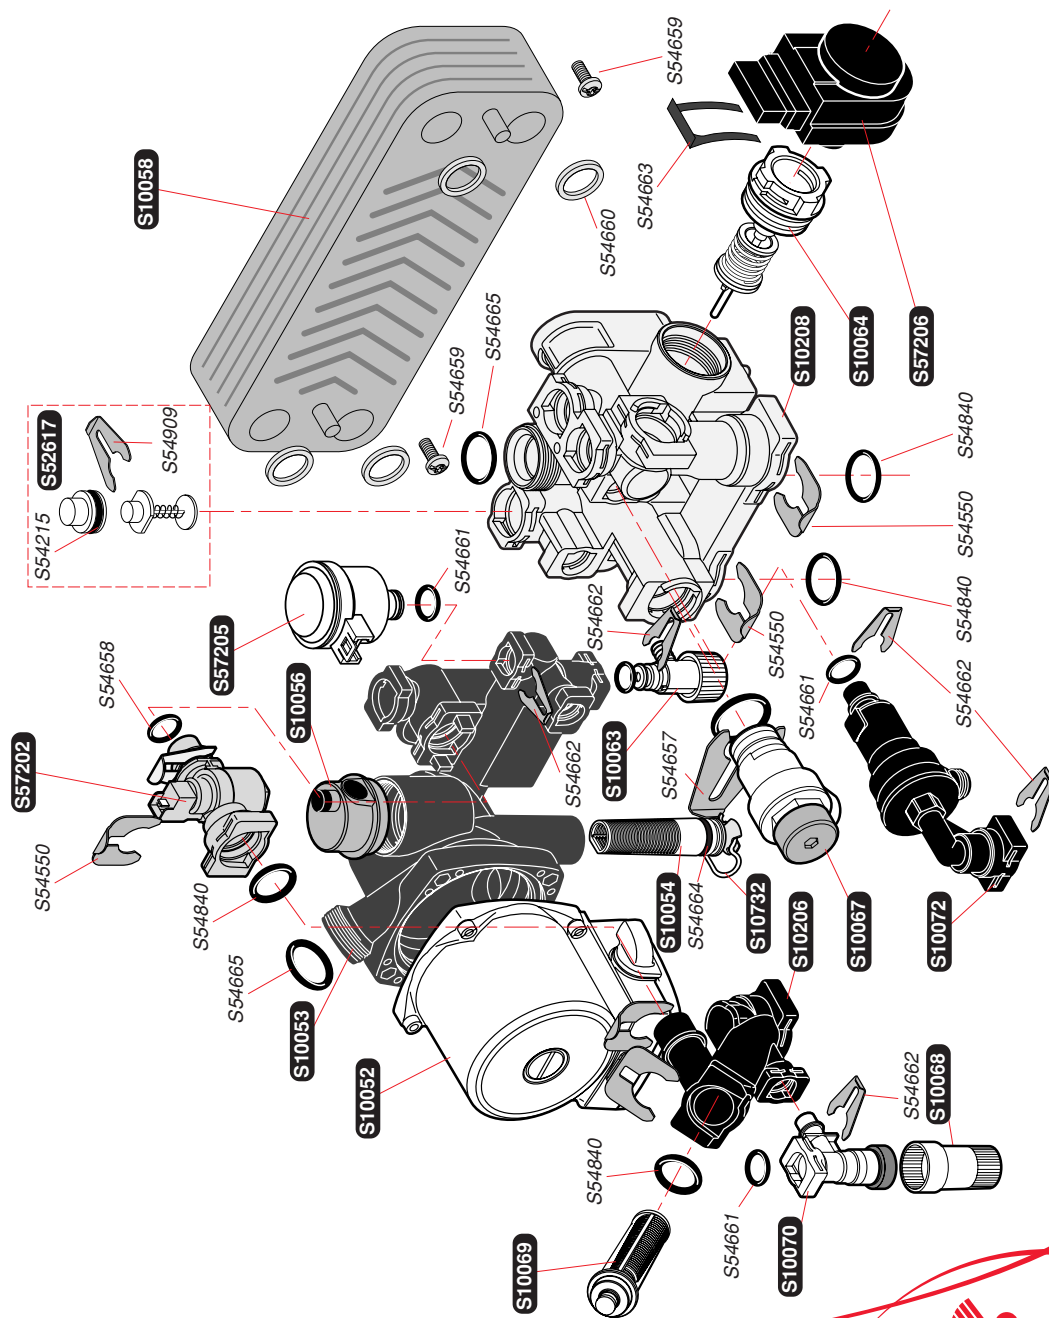

S10052	1	Двигатель насоса
S10053	1	Блок насоса
S10054	1	Фильтр отопления
S10056	1	Воздухоотводчик
S10058	1	Теплообменник ГВС
S10063	1	Кран дренажа
S10064	1	Корпус трехходового клапана
S10067	1	Предохранительный клапан 3 Бар
S10068	1	Удлинитель системы подпитки
S10069	1	Фильтр ГВС
S10070	1	Система подпитки
S10072	1	Обратный клапан
S10206	1	Z трубка
S10208	1	Зходовой клапан
S10732	10	Фиксатор
S52617	1	Байпас
S54215	25	Прокладка кольцевая
S54550	10	Фиксатор
S54657	10	Фиксатор Ø18
S54658	20	Прокладка кольцевая
S54659	50	Винт
S54660	20	Прокладка
S54661	20	Прокладка кольцевая
S54662	10	Фиксатор Ø10
S54663	10	Фиксатор
S54664	20	Прокладка кольцевая
S54665	20	Прокладка кольцевая
S54840	10	Прокладка кольцевая
S54909	15	Фиксатор
S57202	1	Датчик протока ГВС
S57205	1	Датчик давления воды
S57206	1	Привод трехходового клапана