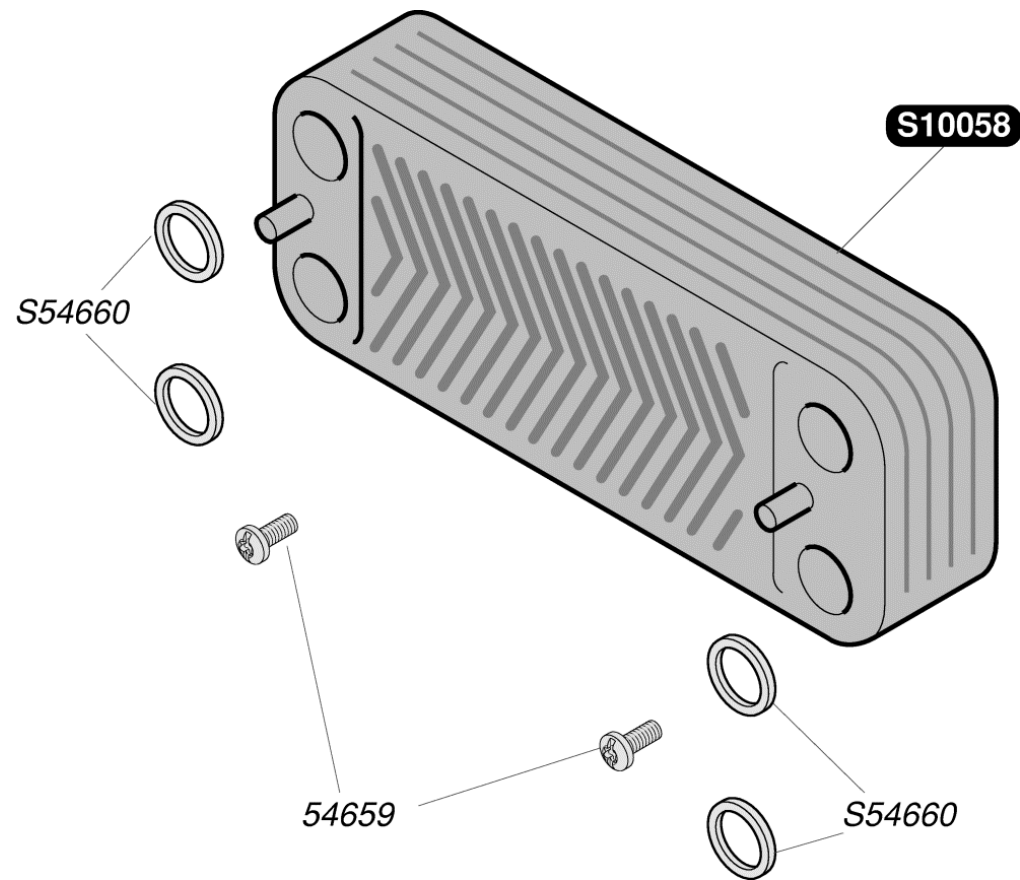

54659	50	ГВИНТ
S10058	1	Тепловимінник ГВП
S54660	20	Прокладка