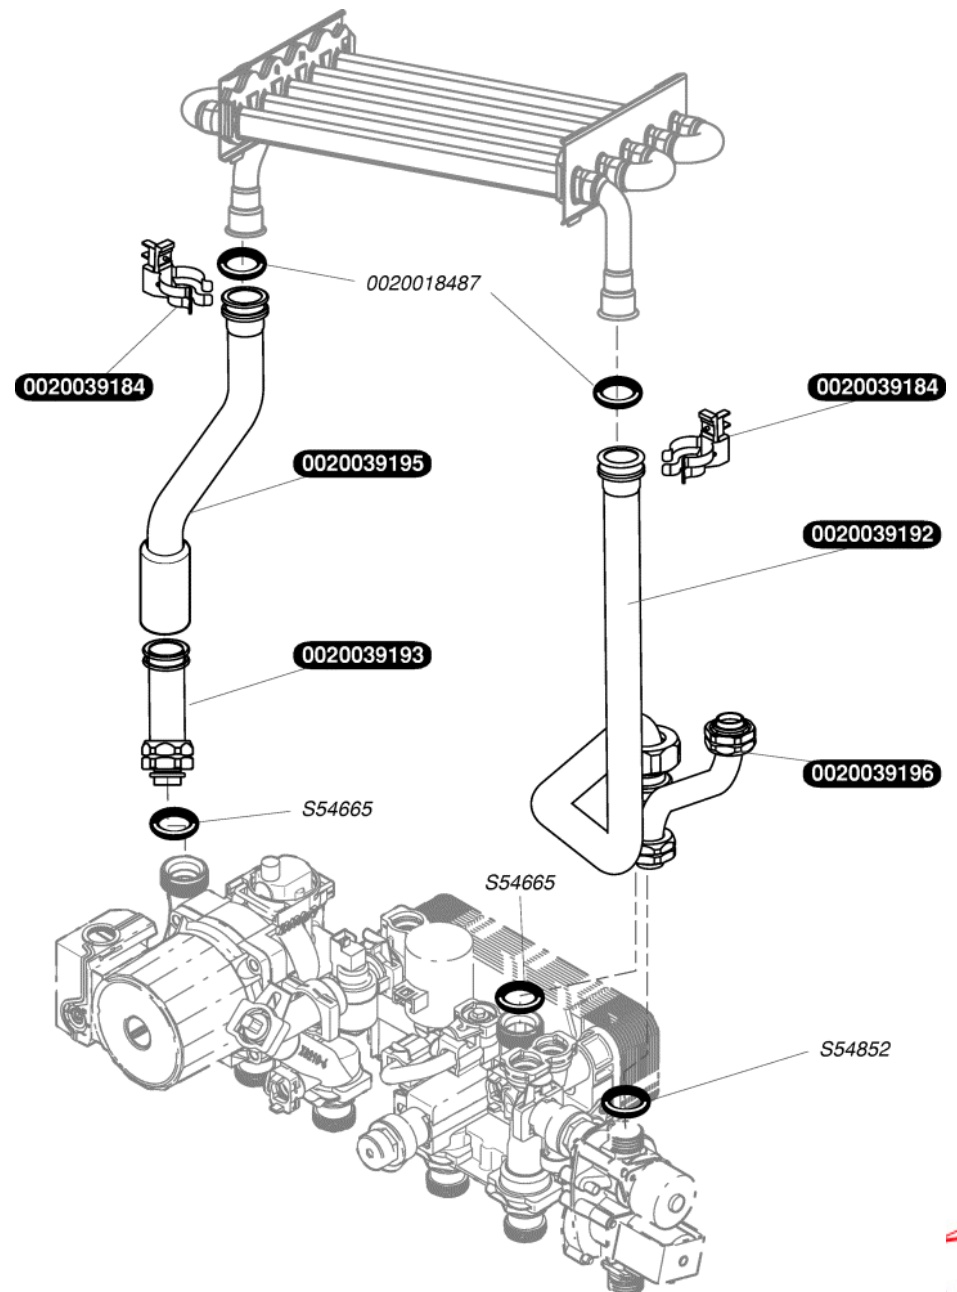

0020018487	10	Прокладка(комплект 10шт.)
0020039184	1	Термостат робочий з фіксатором
0020039192	1	Трубка опалення
0020039193	1	Трубка насосу
0020039195	1	Телескопічна трубка
0020039196	1	Газова трубка
S54665	20	Кільце
S54852	100	Прокладка