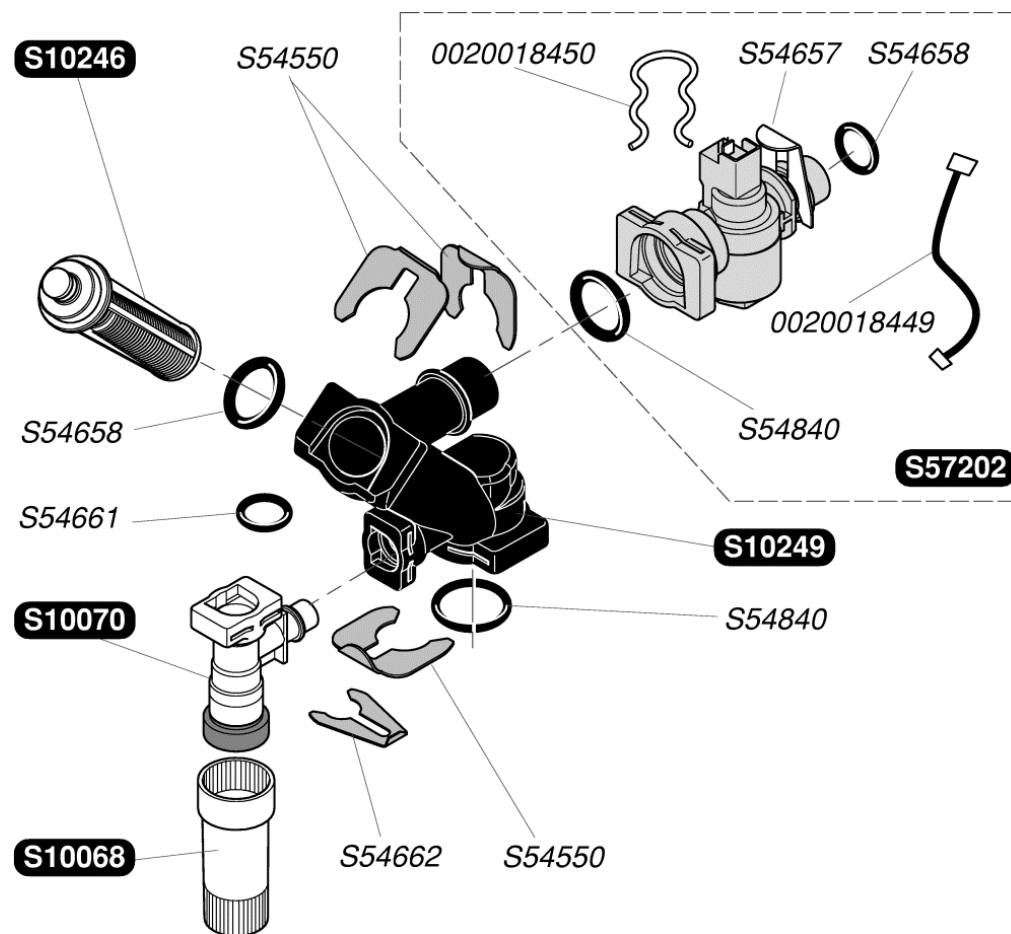

0020018449	5	Кабель датчика потоку
0020018450	10	Фіксатор
S10068	1	Подовжувач
S10070	1	Кран підживлення
S10246	1	Фільтр ГВП
S10249	1	З'єднувач
S54550	10	Фіксатор
S54657	10	Фіксатор
S54658	20	Кільце (компл. 20)
S54661	20	Кільце
S54662	10	Фіксатор
S54840	10	Кільце
S57202	1	Датчик потоку