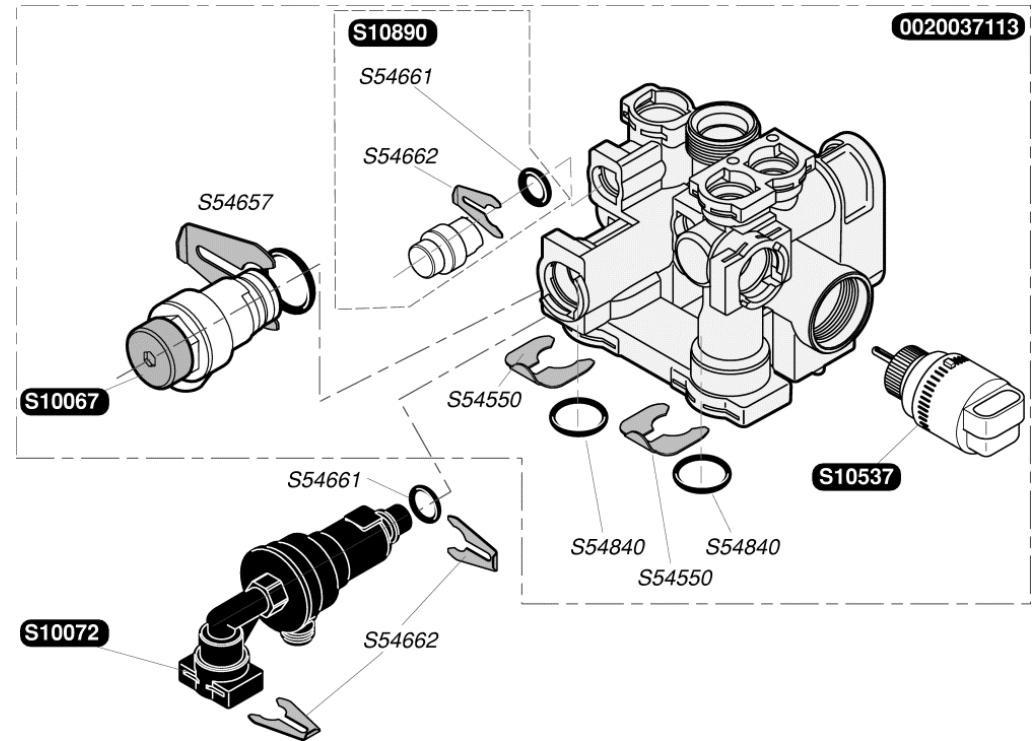

0020037113	1	3-ходовий клапан
S10067	1	Запобіжний клапан 3 Бар
S10072	1	Зворотній клапан
S10537	1	Рушій 3-ходового клапана
S10890	1	Пробка
S54550	10	Фіксатор
S54657	10	Фіксатор
S54661	20	Кільце
S54662	10	Фіксатор
S54840	10	Кільце