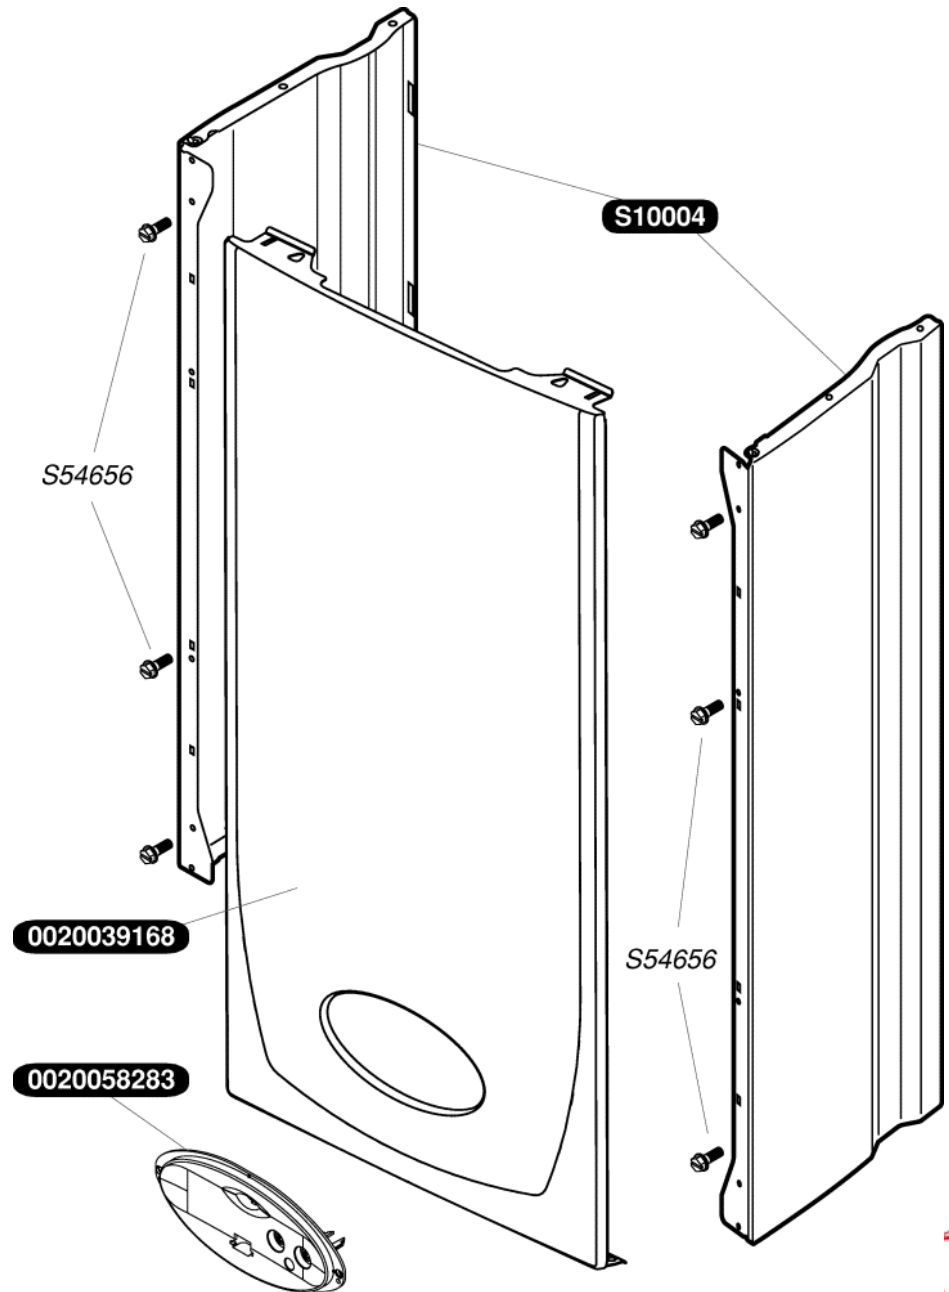

Каталог запасних частин

Semia F 24 з кнопками

| | | |
|------------|----|-------------------|
| 0020039168 | 1 | Фасадна кришка |
| 0020058283 | 1 | Панель управління |
| S10004 | 1 | Бічна кришка |
| S54656 | 50 | Гвинт 4.2X13.5 |