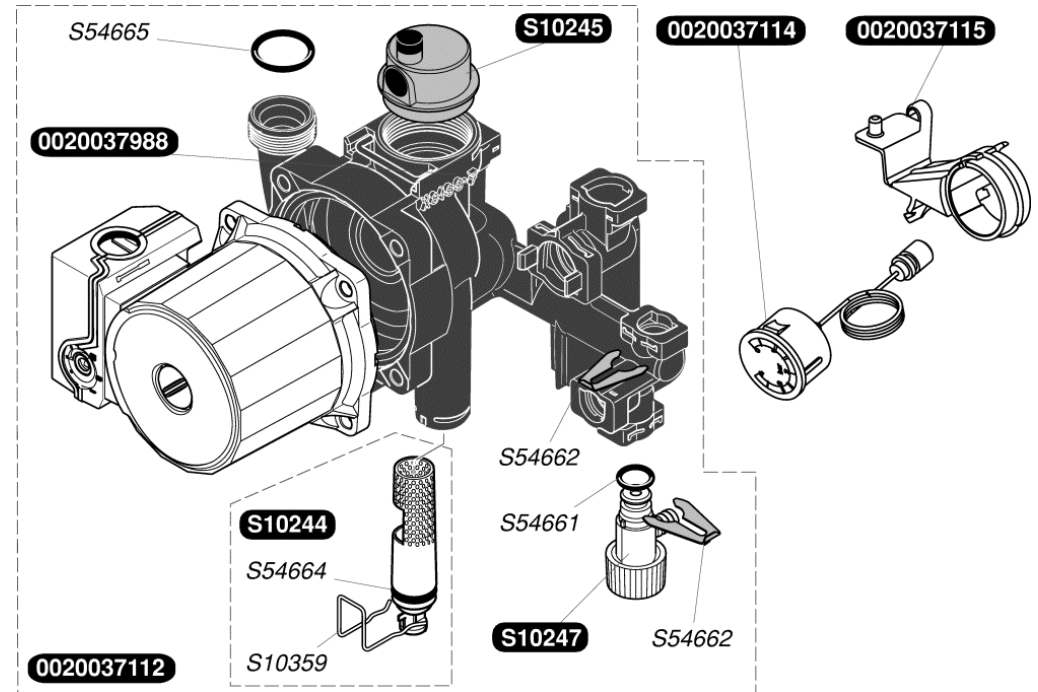

0020037112	1	Насосна гідрогрупа
0020037114	1	Манометр
0020037115	1	Держак манометра
0020037988	1	Гідроблок без мотора
S10244	1	Фільтр опалення
S10245	1	Автоматичний повітровідділювач
S10247	1	Кран дренажу
S10359	10	Фіксатор
S54661	20	Кільце
S54662	10	Фіксатор 10
S54664	20	Кільце
S54665	20	Кільце