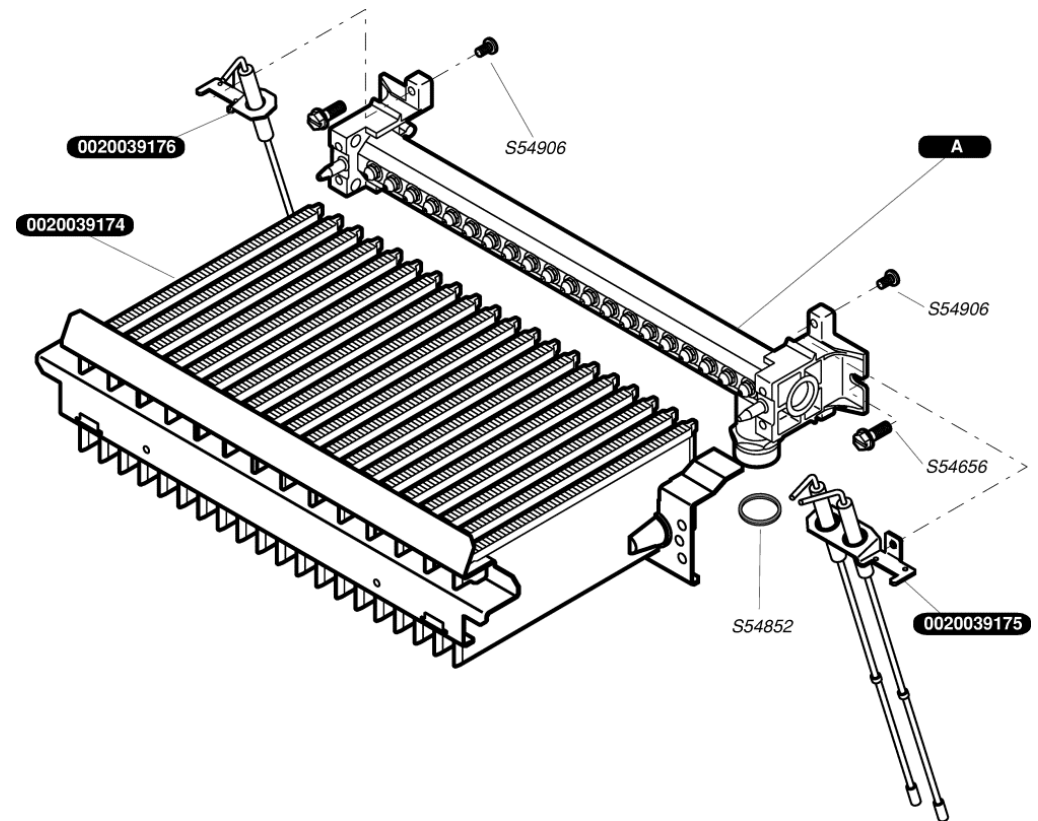

0020039174	1	Пальник
0020039175	1	Електрод розпалювання
0020039176	1	Іонізаційний електрод
0020039177	1	A Колектор з соплами G20
S54656	50	Гвинт
S54852	100	Прокладка
S54906	50	Гвинт