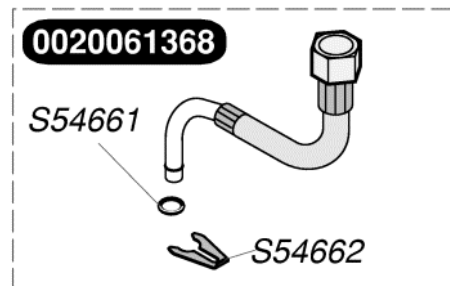

0020061368

S54661

S54662