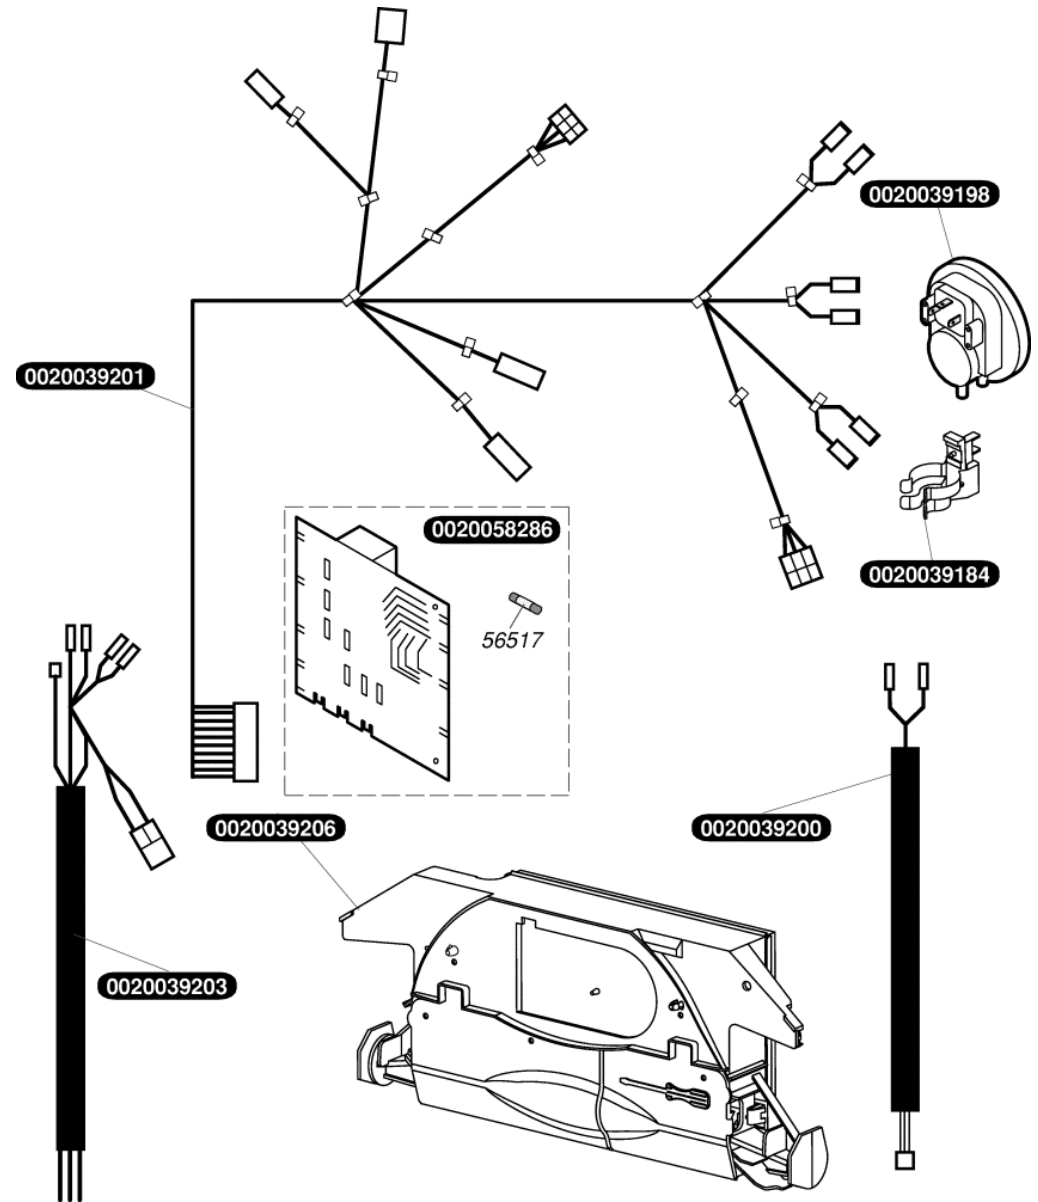

0020039184	1	Аварійний термостат з фіксатором
0020039198	1	Датчик тяги (маностат)
0020039200	1	Кабель вентилятора
0020039201	1	Джеут кабелів
0020039203	1	Кабель живлення
0020039206	1	Панель електрична
0020058286	1	Плата основна
56517	5	Запобіжник 2А (компл.5шт.)