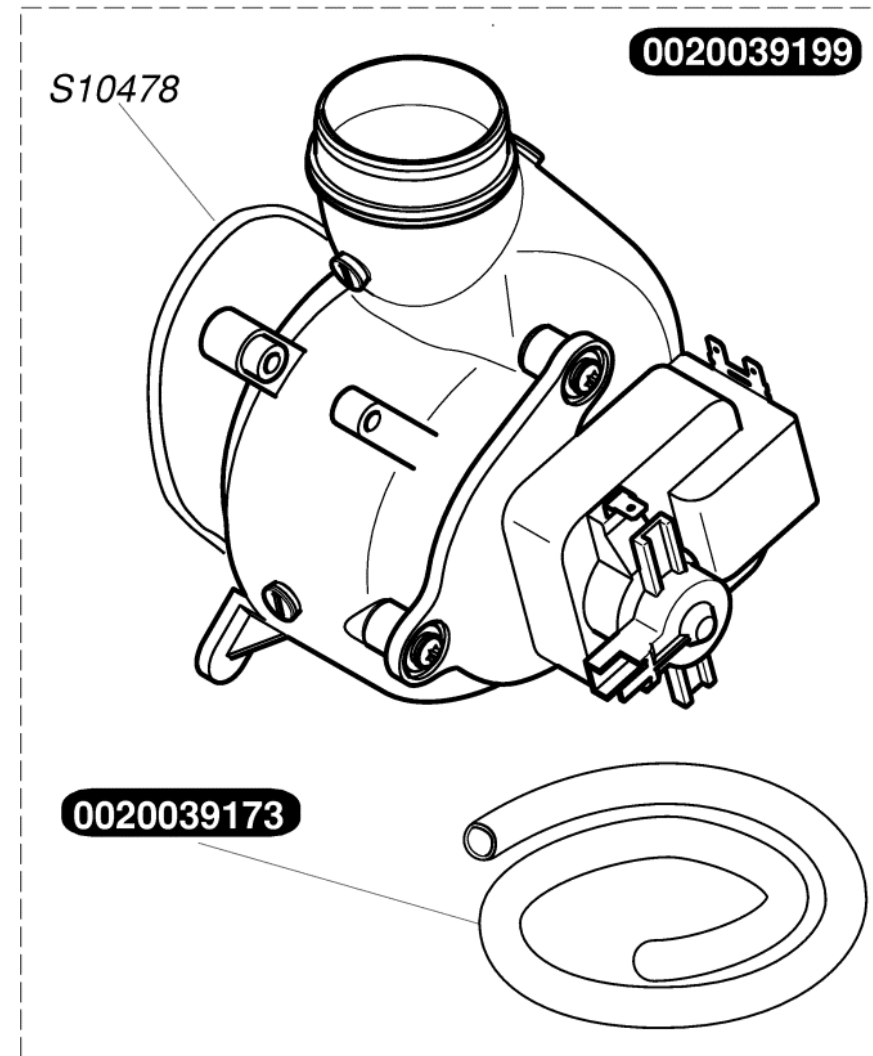

0020039173	1	Гнучка трубка вентилятора
0020039199	1	Вентилятор
0020046403	1	Діафрагма
S10478	1	Кільце

0020046403

S10478

0020039199

0020039173