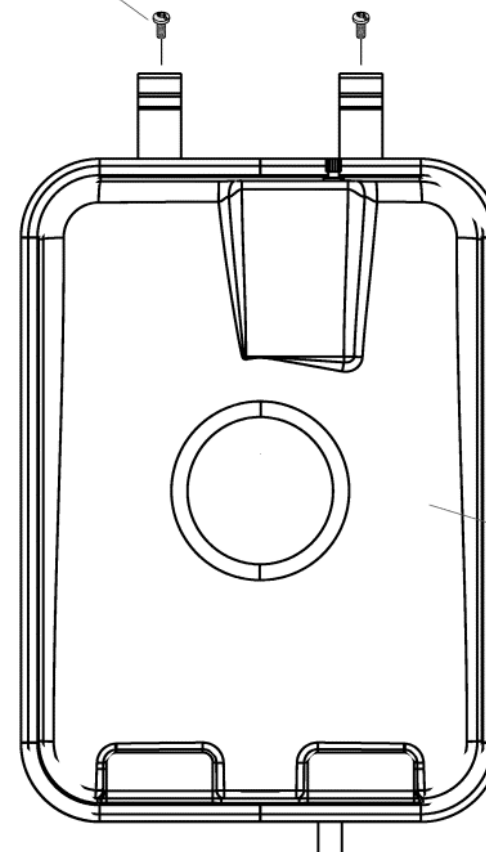

0020057805	1	Компенсатор об'єму 7л
0020061368	1	Шланг компенсатору об'єму
S54656	50	Прокладка 4,2X13,5 (компл.50шт.)
S54661	20	Прокладка кільцева (компл.20шт.)
S54662	10	Фіксатор (компл.10 шт)

S54656

0020057805