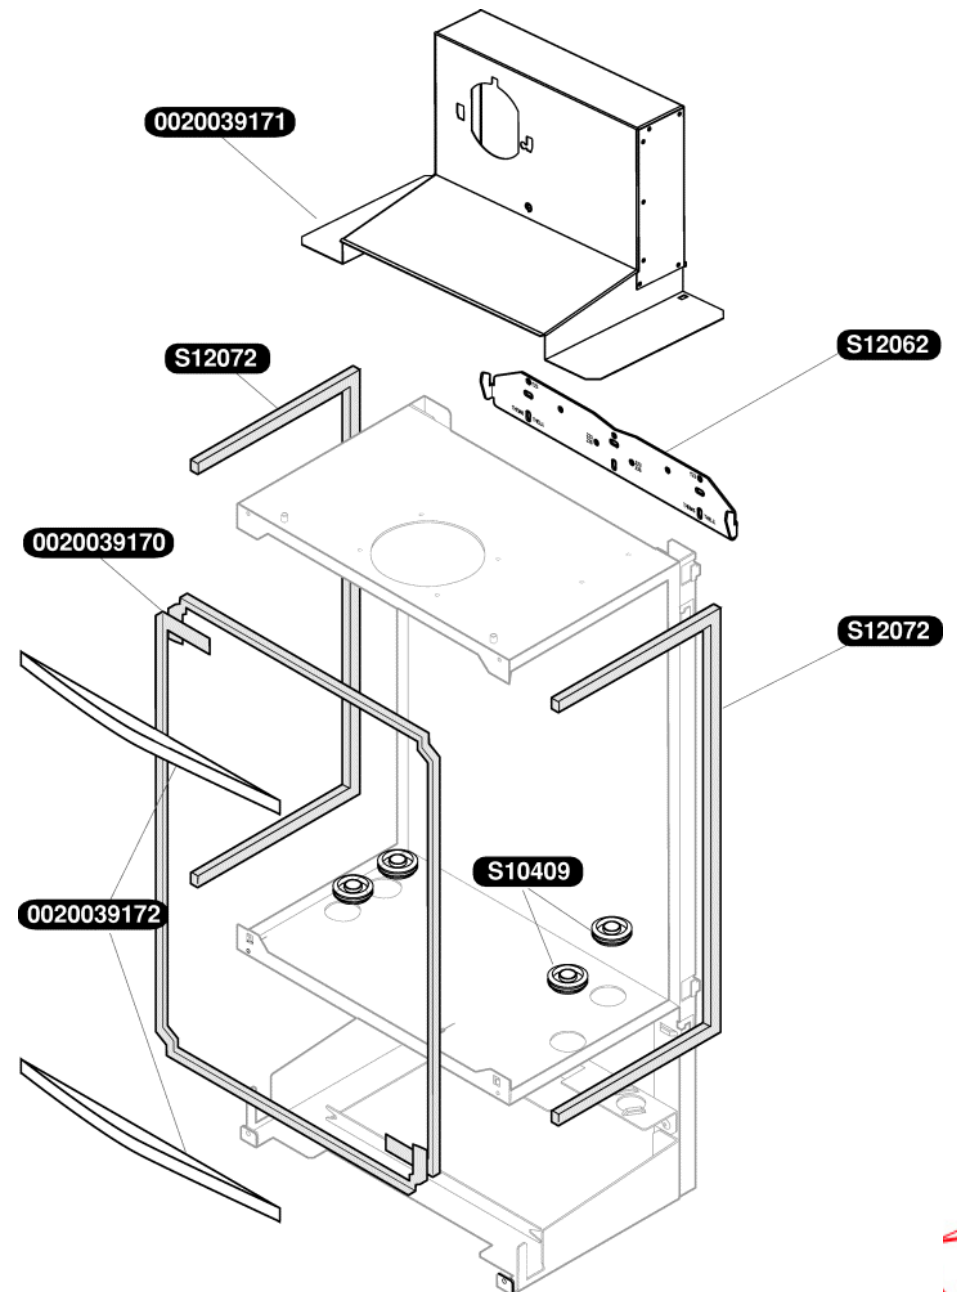

0020039170	2	Прокладка фасадної кришки
0020039171	1	Козирок
0020039172	2	Вставка фасадної кришки
S10409	3	Муфти для проходу трубок
S12062	1	Планка підвісу
S12072	1	Прокладка бокової кришки