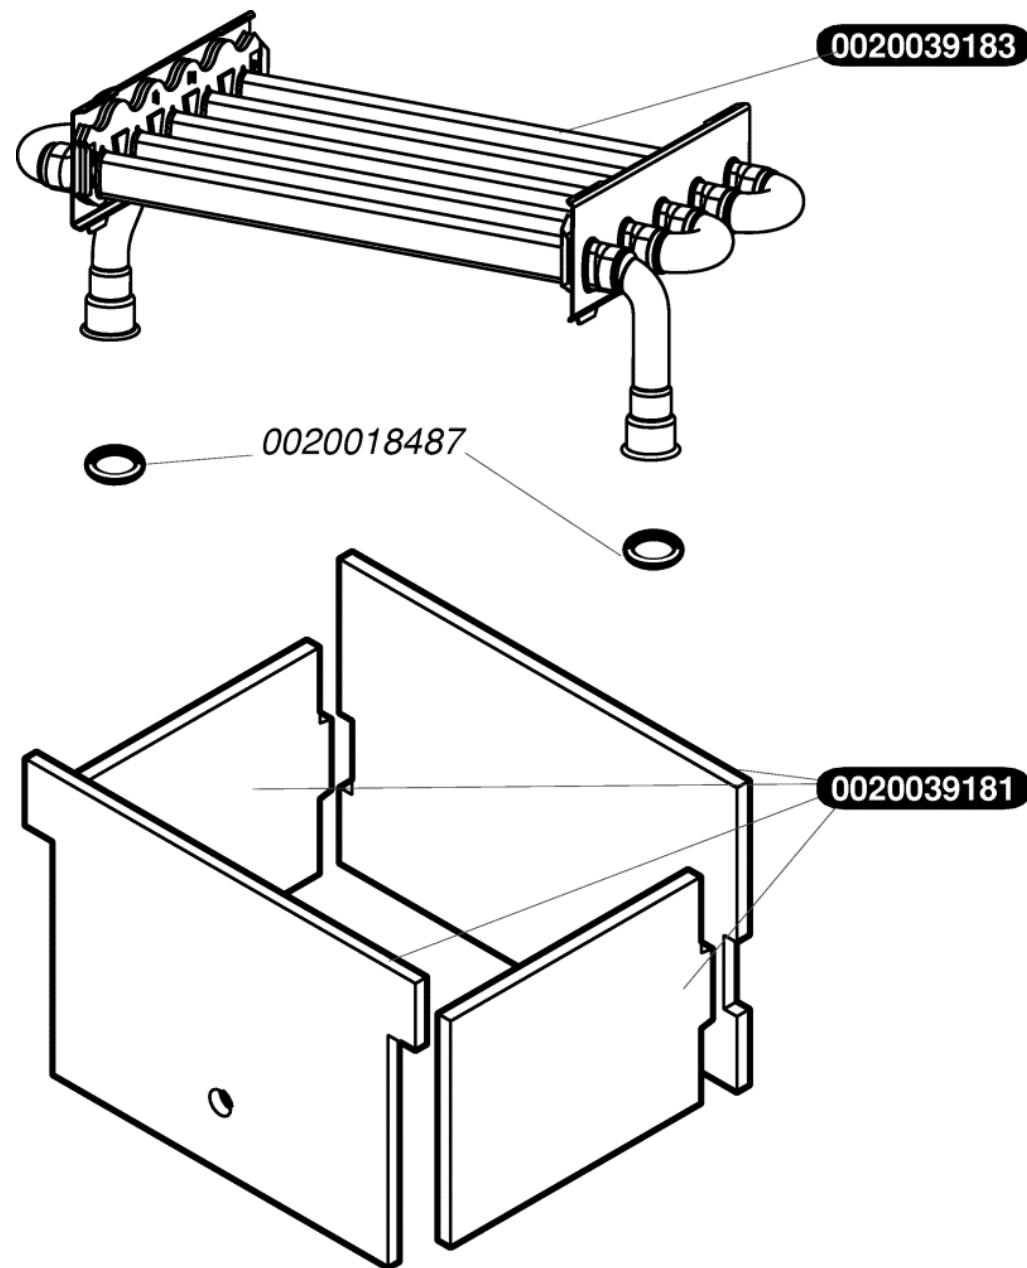

0020018487	1	Прокладка (компл. 10шт.)
0020039181	1	Ізоляція камери згоряння
0020039183	1	Тепловимінник