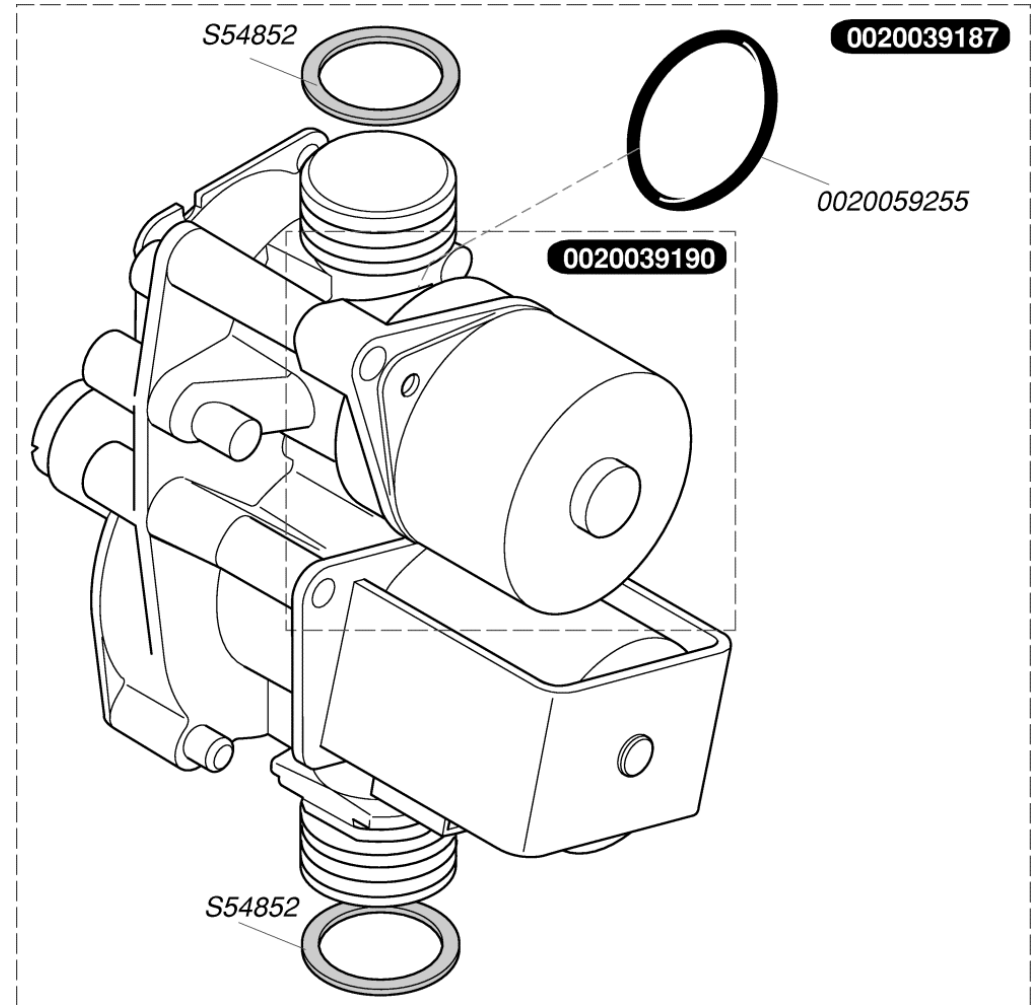

0020039187	1	Газовий клапан з регулятором -8мм
0020039190	1	Рушій газозового клапану -8мм
0020059255	5	Прокладка кільцева
S54852	100	Прокладка (компл.100)