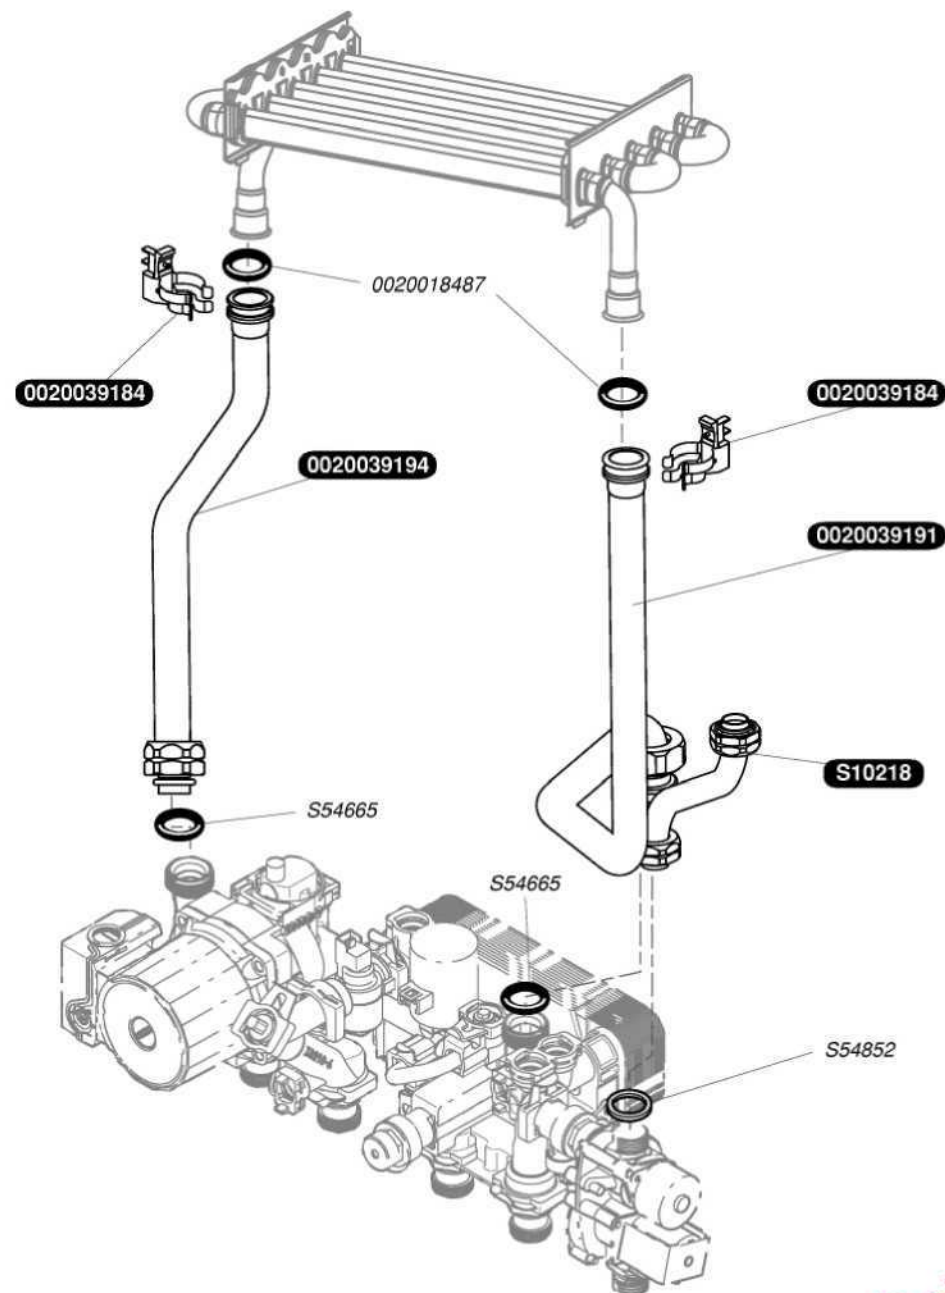

0020039187	1	Газовий клапан з регулятором-8мм
0020039190	1	Газовий рушій-8мм
S54852	100	Прокладка

0020039184	1	Аварійний термостат з фіксатором
0020039197	1	Термостат тяги ТТВ
0020039202	1	Кабель
0020039203	1	Кабель живлення
0020039204	1	Плата основна
0020039206	1	Панель електрична
56517	5	Запобіжник 2А

54659	50	ГВИНТ
S10058	1	Тепловимінник ГВП
S54660	20	Прокладка

0020037113	1	3-ходовий клапан
S10067	1	Запобіжний клапан 3 Бар
S10072	1	Зворотній клапан
S10537	1	Рушій 3-ходового клапана
S10890	1	Пробка
S54550	10	Фіксатор d20
S54657	10	Фіксатор d18
S54661	20	Кільце
S54662	10	Фіксатор d10
S54840	10	Кільце

0020018449	1	Кабель датчика протоку
0020018450	1	Фіксатор
S10068	1	Подовжувач
S10070	1	Кран підживлення
S10246	1	Фільтр ГВП
S10249	1	З'єднання
S54550	10	Фіксатор d20
S54657	10	Фіксатор d18
S54658	20	Кільце (компл. 20)
S54661	20	Кільце
S54662	10	Фіксатор d10
S54840	10	Кільце
S57202	1	Датчик протоку

0020018487	10	прокладка (комплект 10)
0020039184	1	Термостат робочий з фіксатором
0020039191	1	Трубка опалення
0020039194	1	Трубка насосу
S10218	1	Газова трубка
S54665	20	Кільце
S54852	100	Прокладка

S10050	1	<i>Компенсатор об'єму 5 л</i>
S10051	1	<i>Шланг</i>
S54661	20	<i>Кільце</i>
S54662	10	<i>Фіксатор d10</i>