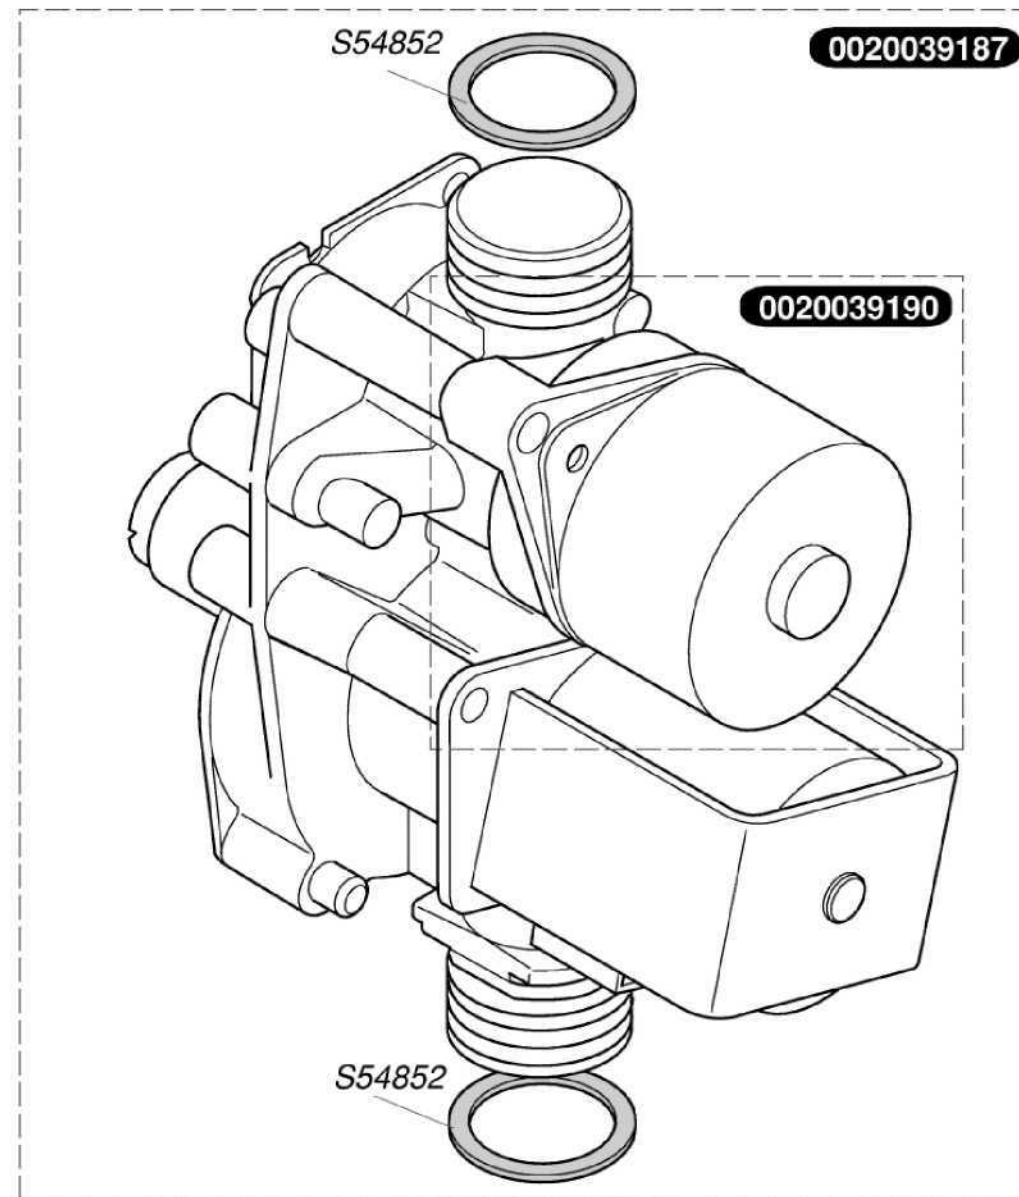

Каталог запасних частин

Saunier Duval

Semia C 24

0020039168	1	Фасадна кришка
0020039169	1	Панель управління
S10004	1	Бічна кришка
S54656	50	Гвинт 4,2X13,5

S10048	1	Тягопереривач
S12062	1	Планка підвісу
S54656	50	Гвинт 4,2X13,5

0020018487	10	прокладка(комплект 10шт.)
0020039182	1	Тепловимінник
S10036	1	Ізоляція камери згоряння

0020039175	1	Електроди розпалювання
0020039176	1	Іонізаційний електрод
0020039180	1	Решітка розподілу повітря
S10039	1	A Колектор пальника G20
S10042	1	Пальник
S54656	50	Гвинт 4,2X13,5
S54852	100	Прокладка
S54906	50	Гвинт

0020039187	1	Газовий клапан з регулятором-8мм
0020039190	1	Газовий рушій-8мм
S54852	100	Прокладка

0020039184	1	Аварійний термостат з фіксатором
0020039197	1	Термостат тяги ТТВ
0020039202	1	Кабель
0020039203	1	Кабель живлення
0020039204	1	Плата основна
0020039206	1	Панель електрична
56517	5	Запобіжник 2А