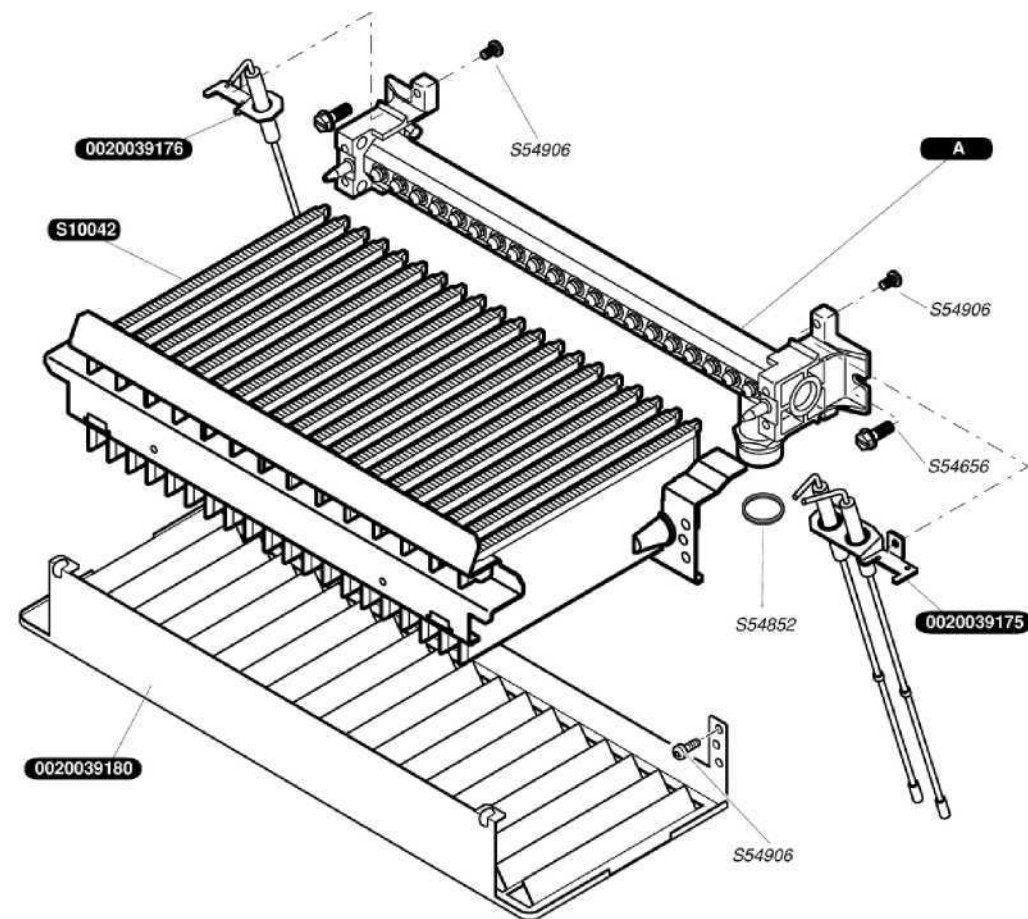

Каталог запасних частин

Saunier Duval

Semia C 24

0020039168	1	Фасадна кришка
0020039169	1	Панель управління
S10004	1	Бічна кришка
S54656	50	Гвинт 4,2X13,5

S10048	1	Тягопереривач
S12062	1	Планка підвісу
S54656	50	Гвинт 4,2X13,5

0020018487	10	прокладка(комплект 10шт.)
0020039182	1	Тепловимінник
S10036	1	Ізоляція камери згоряння

0020039175	1	Електроди розпалювання
0020039176	1	Іонізаційний електрод
0020039180	1	Решітка розподілу повітря
S10039	1	A Колектор пальника G20
S10042	1	Пальник
S54656	50	Гвинт 4,2X13,5
S54852	100	Прокладка
S54906	50	Гвинт

0020039187	1	Газовий клапан з регулятором-8мм
0020039190	1	Газовий рушій-8мм
S54852	100	Прокладка

0020039184	1	Аварійний термостат з фіксатором
0020039197	1	Термостат тяги ТТВ
0020039202	1	Кабель
0020039203	1	Кабель живлення
0020039204	1	Плата основна
0020039206	1	Панель електрична
56517	5	Запобіжник 2А