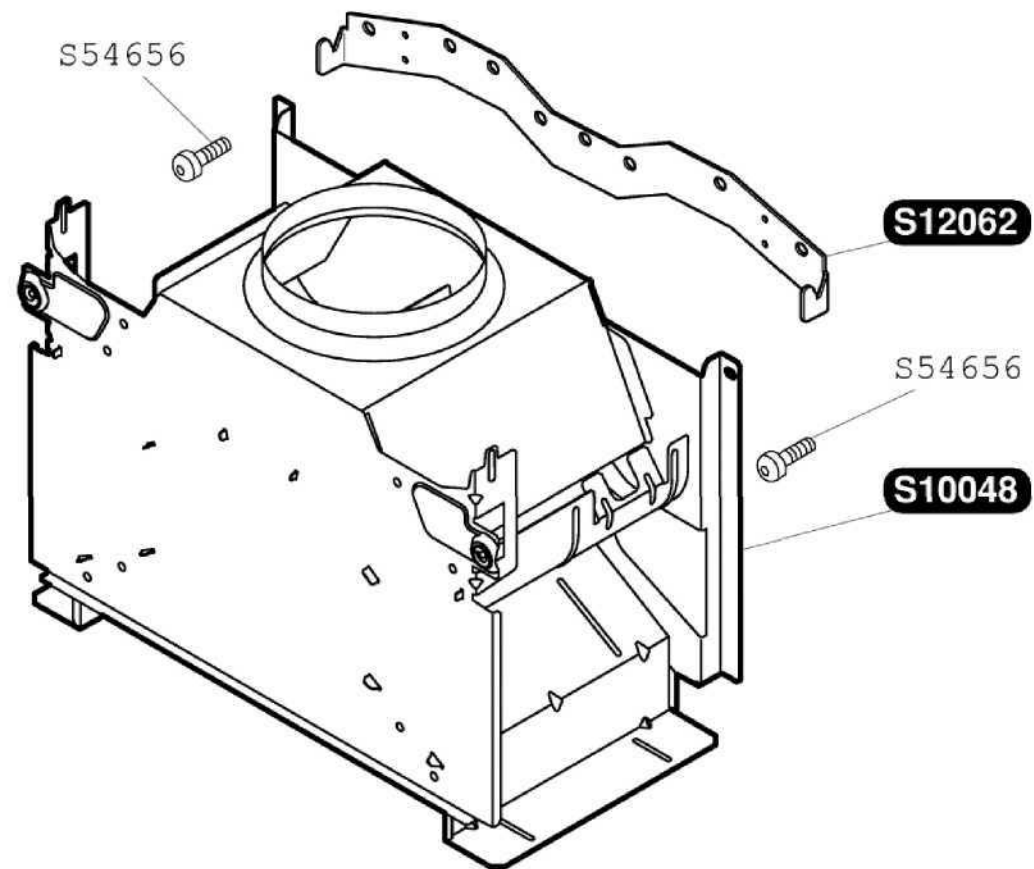

Каталог запасних частин

Saunier Duval

Semia C 24

0020039168	1	Фасадна кришка
0020039169	1	Панель управління
S10004	1	Бічна кришка
S54656	50	Гвинт 4,2X13,5

S10048	1	Тягопереривач
S12062	1	Планка підвісу
S54656	50	Гвинт 4,2X13,5

0020018487	10	прокладка(комплект 10шт.)
0020039182	1	Тепловимінник
S10036	1	Ізоляція камери згоряння

0020039175	1	Електроди розпалювання
0020039176	1	Іонізаційний електрод
0020039180	1	Решітка розподілу повітря
S10039	1	A Колектор пальника G20
S10042	1	Пальник
S54656	50	Гвинт 4,2X13,5
S54852	100	Прокладка
S54906	50	Гвинт

0020039187	1	Газовий клапан з регулятором-8мм
0020039190	1	Газовий рушій-8мм
S54852	100	Прокладка

0020039184	1	Аварійний термостат з фіксатором
0020039197	1	Термостат тяги ТТВ
0020039202	1	Кабель
0020039203	1	Кабель живлення
0020039204	1	Плата основна
0020039206	1	Панель електрична
56517	5	Запобіжник 2А