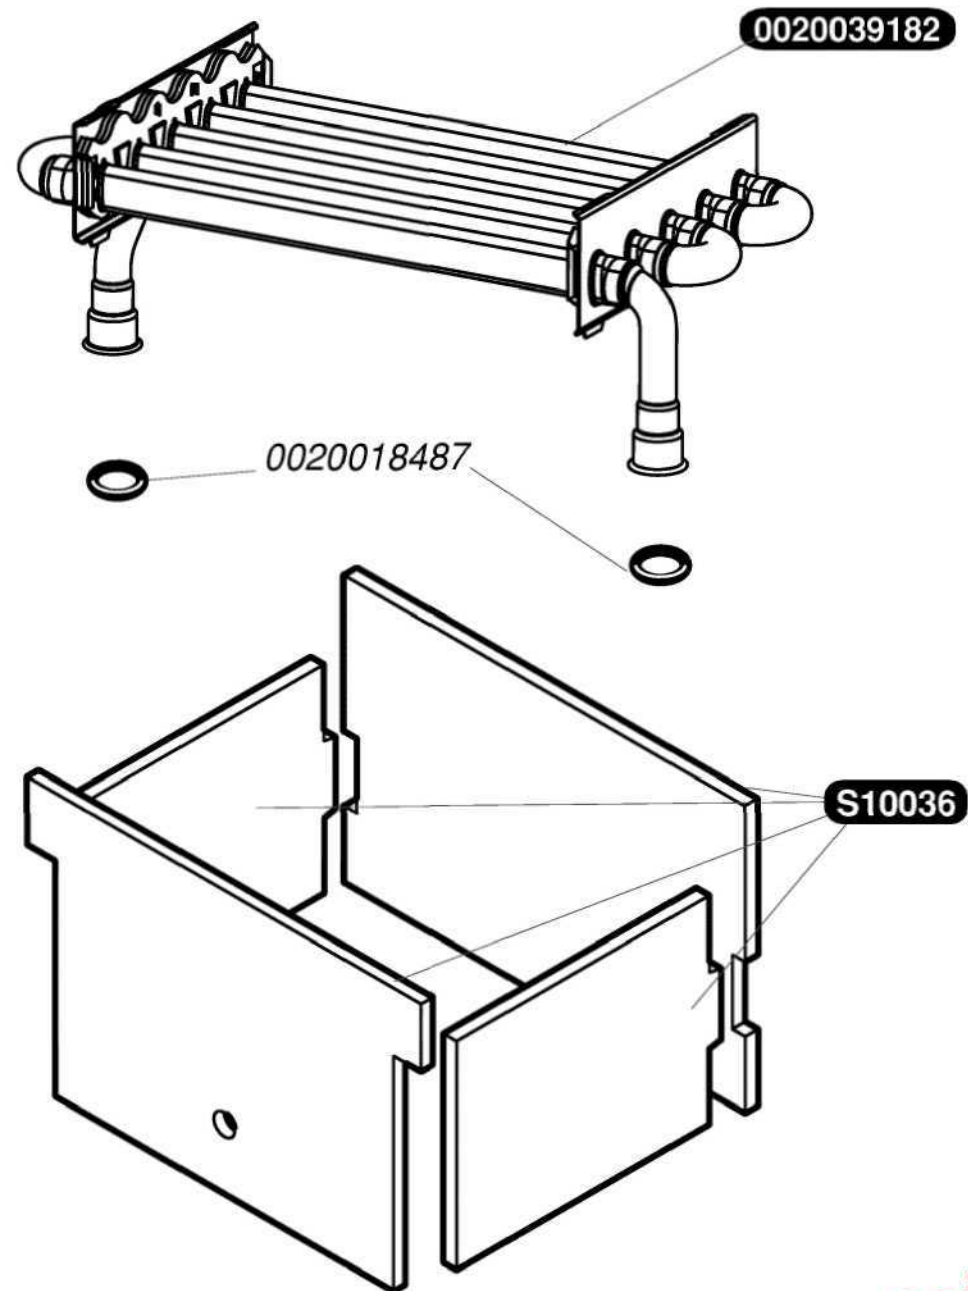

Каталог запасних частин

Saunier Duval

Semia C 24

0020039168	1	Фасадна кришка
0020039169	1	Панель управління
S10004	1	Бічна кришка
S54656	50	Гвинт 4,2X13,5

S10048	1	Тягопереривач
S12062	1	Планка підвісу
S54656	50	Гвинт 4,2X13,5

0020018487	10	прокладка(комплект 10шт.)
0020039182	1	Тепловимінник
S10036	1	Ізоляція камери згоряння

0020039175	1	Електроди розпалювання
0020039176	1	Іонізаційний електрод
0020039180	1	Решітка розподілу повітря
S10039	1	A Колектор пальника G20
S10042	1	Пальник
S54656	50	Гвинт 4,2X13,5
S54852	100	Прокладка
S54906	50	Гвинт

0020039187	1	Газовий клапан з регулятором-8мм
0020039190	1	Газовий рушій-8мм
S54852	100	Прокладка

0020039184	1	Аварійний термостат з фіксатором
0020039197	1	Термостат тяги ТТВ
0020039202	1	Кабель
0020039203	1	Кабель живлення
0020039204	1	Плата основна
0020039206	1	Панель електрична
56517	5	Запобіжник 2А