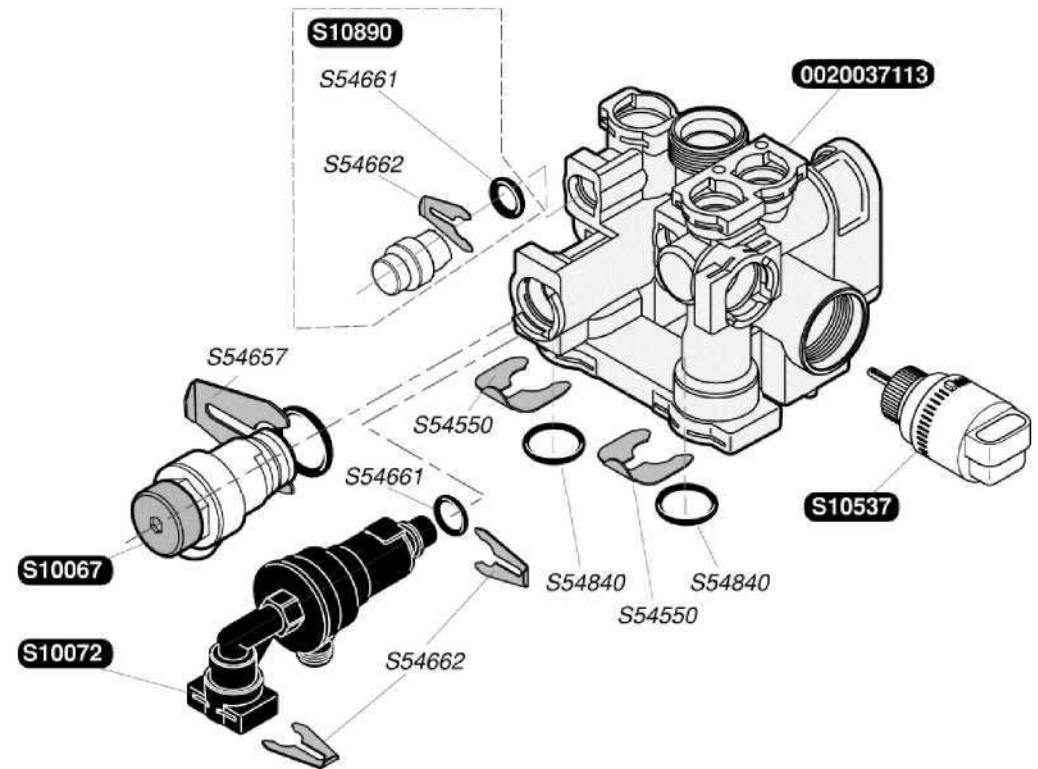

0020037113	1	3-ходовий клапан
S10067	1	Запобіжний клапан 3 Бар
S10072	1	Зворотній клапан
S10537	1	Рушій 3-ходового клапана
S10890	1	Пробка
S54550	10	Фіксатор d20
S54657	10	Фіксатор d18
S54661	20	Кільце
S54662	10	Фіксатор d10
S54840	10	Кільце