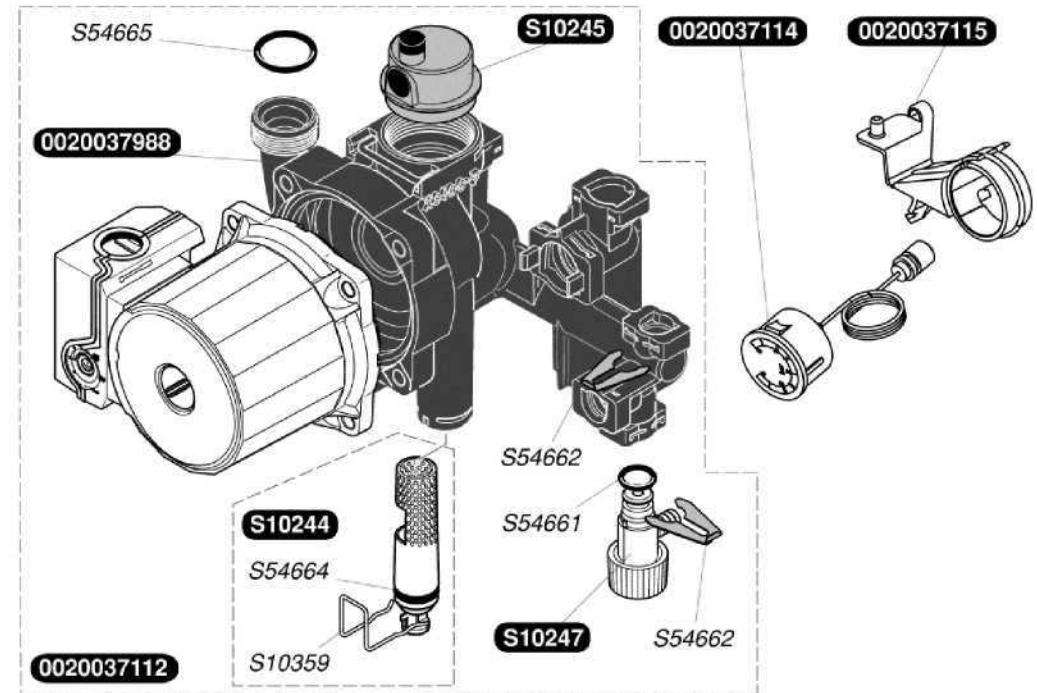

0020037112	1	Насосна гідрогрупа
0020037114	1	Манометр
0020037115	1	Держак манометра
0020037988	1	Гідроблок без мотора
S10244	1	Фільтр опалення
S10245	1	Автоматичний повітровідділювач
S10247	1	Кран дренажу
S10359	10	Фіксатор
S54661	20	Кільце
S54662	10	Фіксатор 10
S54664	20	Кільце
S54665	20	Кільце