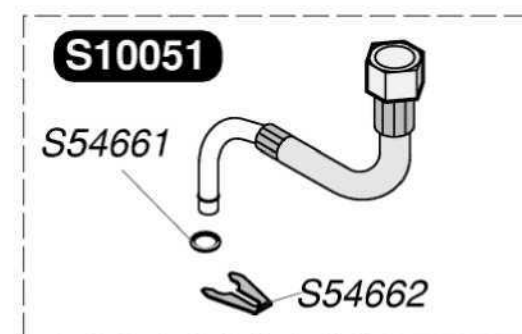

S10050	1	<i>Компенсатор об'єму 5 л</i>
S10051	1	<i>Шланг</i>
S54661	20	<i>Кільце</i>
S54662	10	<i>Фіксатор d10</i>