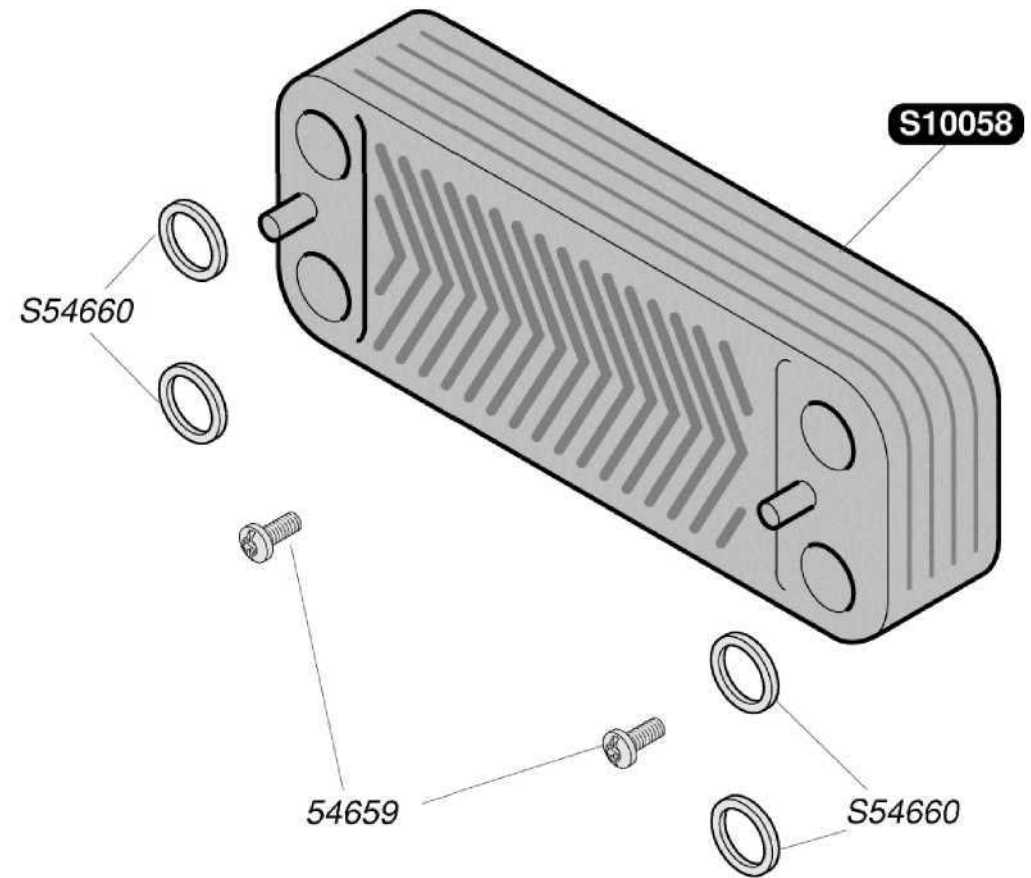

54659	50	ГВИНТ
S10058	1	Тепловимінник ГВП
S54660	20	Прокладка