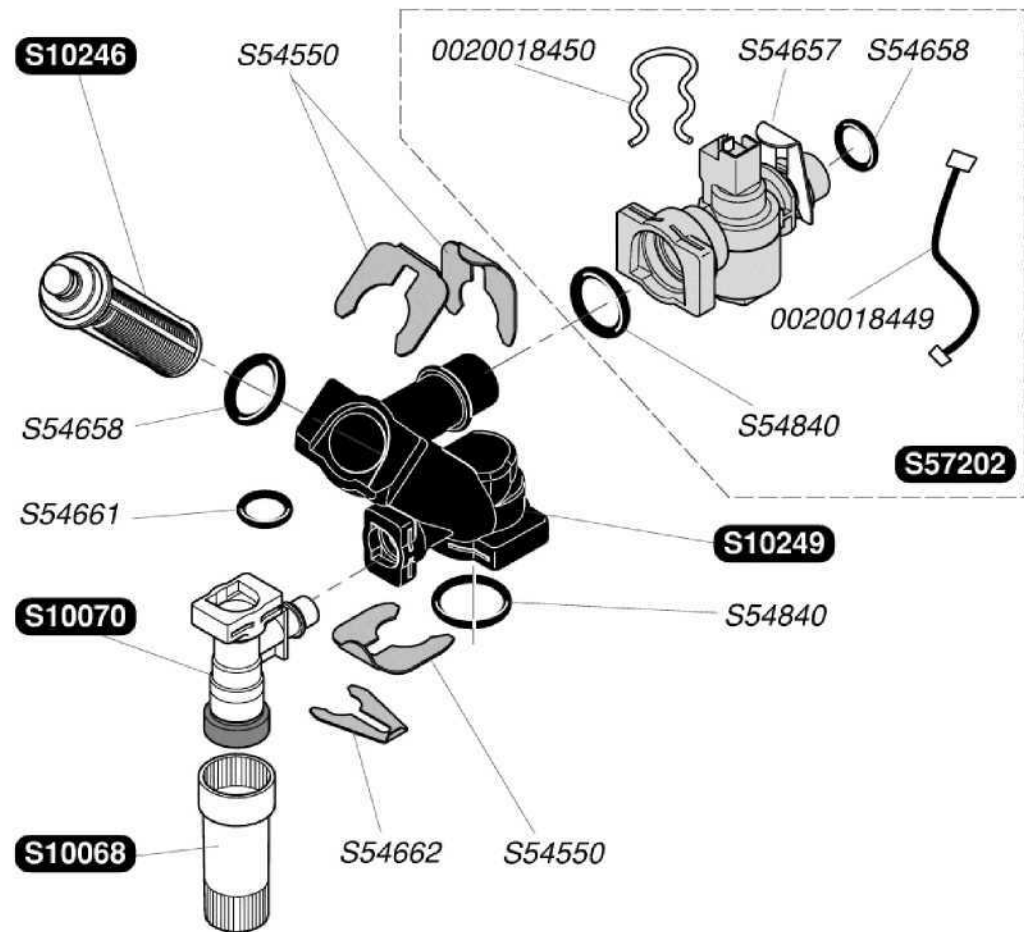

0020039187	1	Газовий клапан з регулятором-8мм
0020039190	1	Газовий рушій-8мм
S54852	100	Прокладка

0020039184	1	Аварійний термостат з фіксатором
0020039197	1	Термостат тяги ТТВ
0020039202	1	Кабель
0020039203	1	Кабель живлення
0020039204	1	Плата основна
0020039206	1	Панель електрична
56517	5	Запобіжник 2А

0020018449	1	Кабель датчика протоку
0020018450	1	Фіксатор
S10068	1	Подовжувач
S10070	1	Кран підживлення
S10246	1	Фільтр ГВП
S10249	1	З'єднання
S54550	10	Фіксатор d20
S54657	10	Фіксатор d18
S54658	20	Кільце (компл. 20)
S54661	20	Кільце
S54662	10	Фіксатор d10
S54840	10	Кільце
S57202	1	Датчик протоку