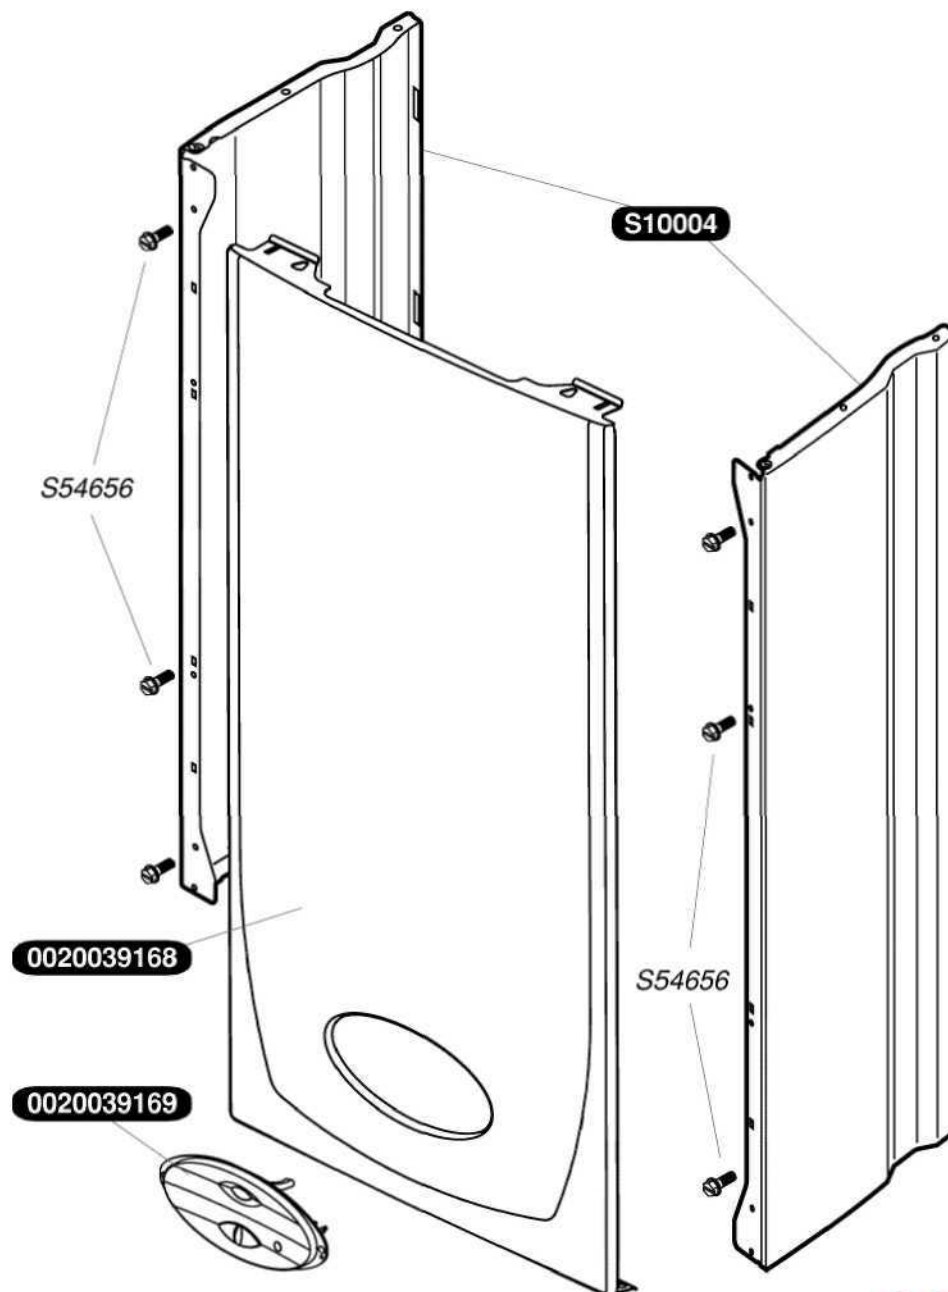

Каталог запасних частин

Saunier Duval

Semia C 24

0020039168	1	Фасадна кришка
0020039169	1	Панель управління
S10004	1	Бічна кришка
S54656	50	Гвинт 4,2X13,5

S10048	1	Тягопереривач
S12062	1	Планка підвісу
S54656	50	Гвинт 4,2X13,5

0020039187	1	Газовий клапан з регулятором-8мм
0020039190	1	Газовий рушій-8мм
S54852	100	Прокладка

0020039184	1	Аварійний термостат з фіксатором
0020039197	1	Термостат тяги ТТВ
0020039202	1	Кабель
0020039203	1	Кабель живлення
0020039204	1	Плата основна
0020039206	1	Панель електрична
56517	5	Запобіжник 2А