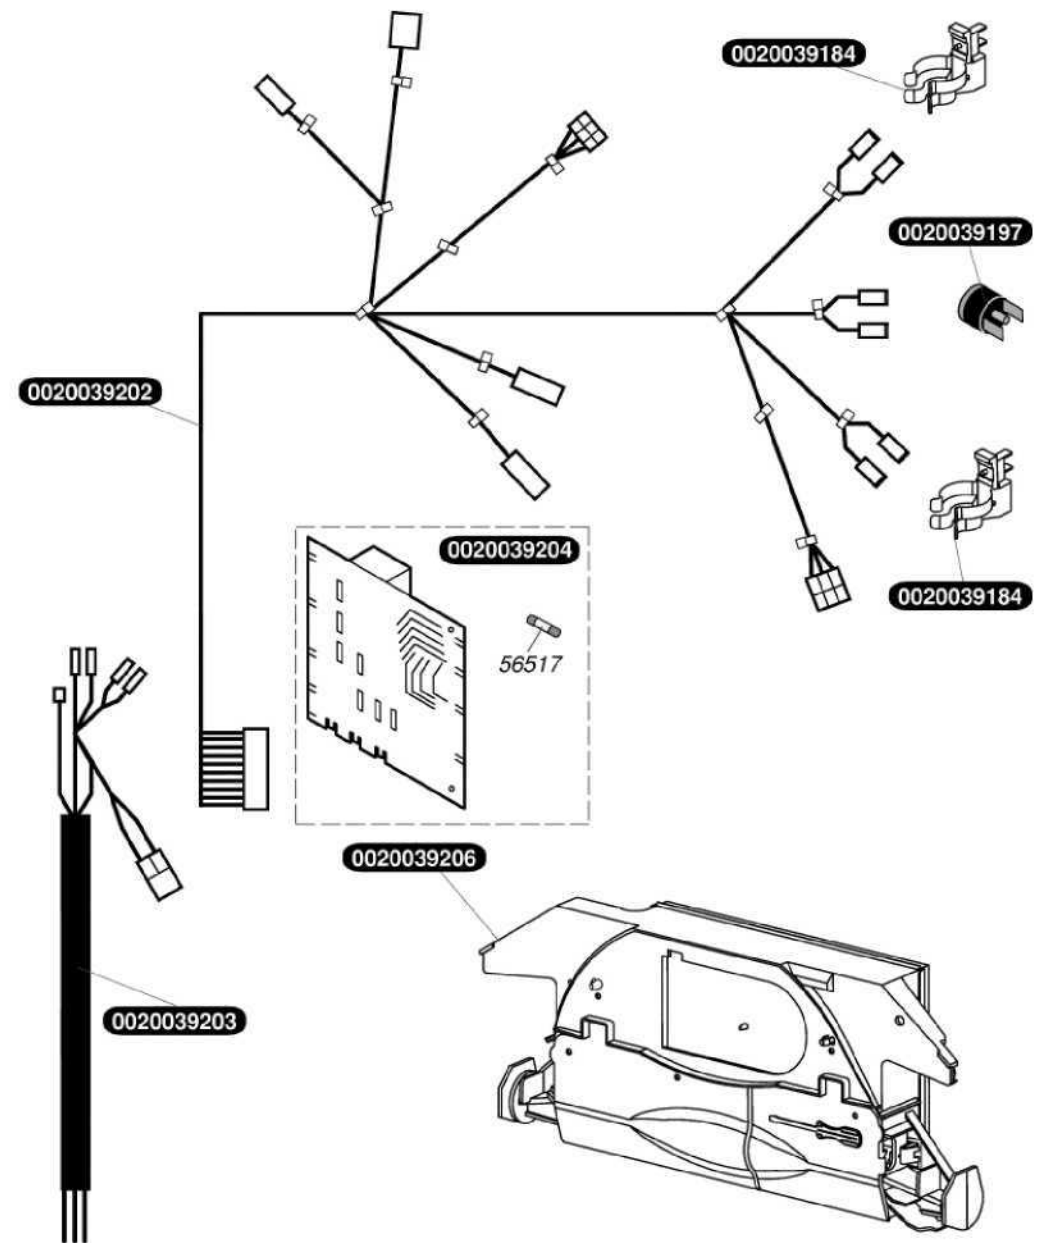

0020018487	10	прокладка(комплект 10шт.)
0020039182	1	Тепловимінник
S10036	1	Ізоляція камери згоряння

0020039175	1	Електроди розпалювання
0020039176	1	Іонізаційний електрод
0020039180	1	Решітка розподілу повітря
S10039	1	A Колектор пальника G20
S10042	1	Пальник
S54656	50	Гвинт 4,2X13,5
S54852	100	Прокладка
S54906	50	Гвинт

0020039187	1	Газовий клапан з регулятором-8мм
0020039190	1	Газовий рушій-8мм
S54852	100	Прокладка

0020039184	1	Аварійний термостат з фіксатором
0020039197	1	Термостат тяги ТТВ
0020039202	1	Кабель
0020039203	1	Кабель живлення
0020039204	1	Плата основна
0020039206	1	Панель електрична
56517	5	Запобіжник 2А