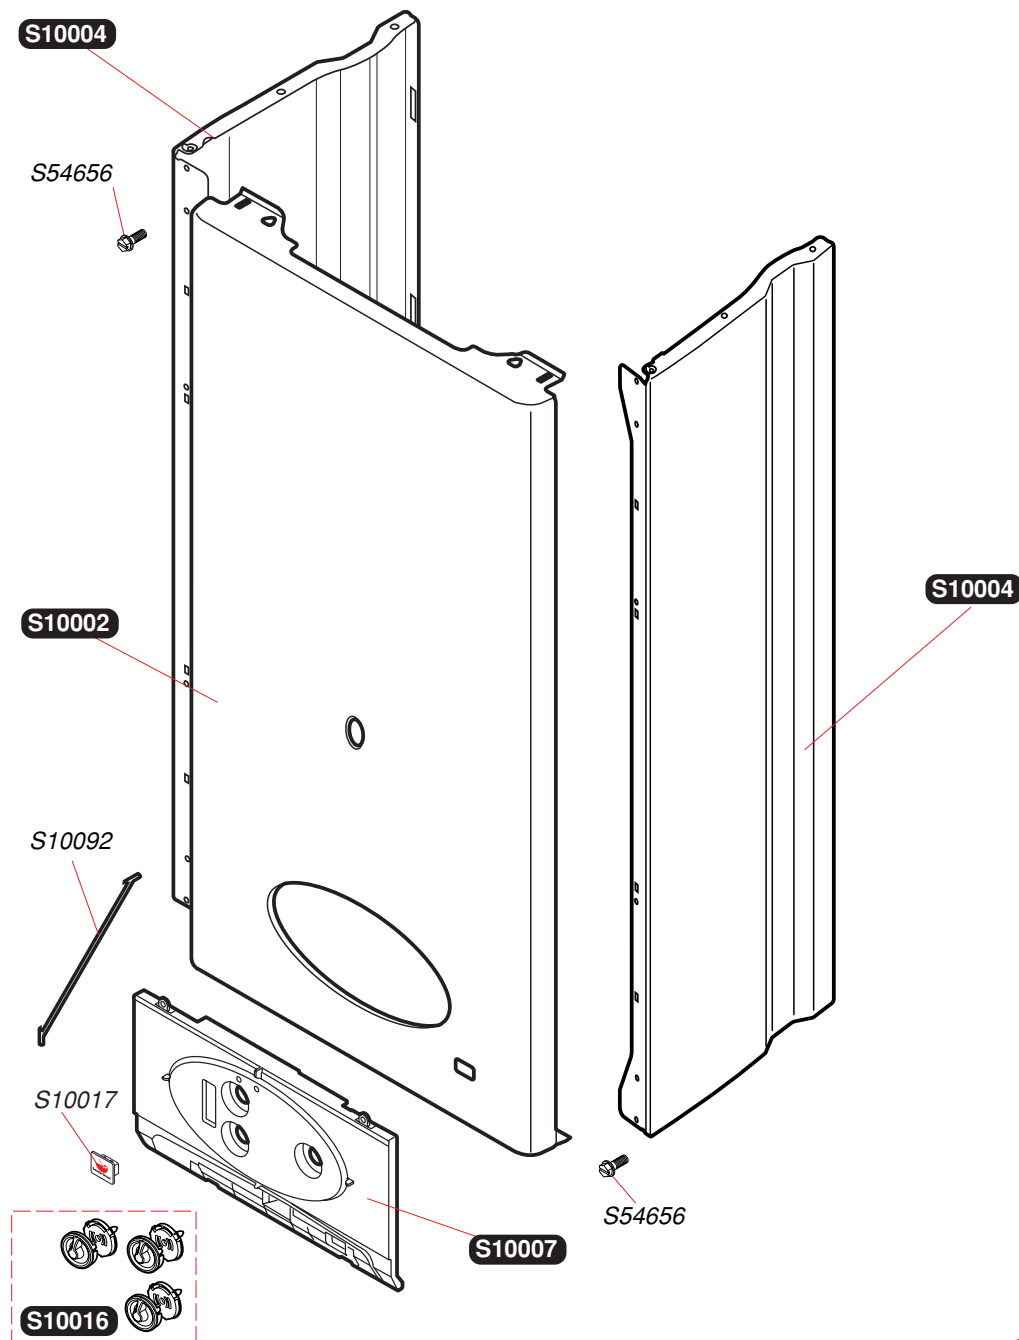

Запасные части

Combitek

Saunier Duval

Combitek C 24 E

Combitek F 24 E

S10002	1	Боковая крышка
S10004	1	Лицевая крышка
S10007	1	Панель управления
S10016	1	Ручки управления
S10017	10	Фирмовый знак
S10092	5	Держатель
S54656	50	Винт

S10048	1	Тягопрерыватель
S12062	1	Планка подвеса
S54656	50	Винт

S10021	1	Дымосборник
S10022	1	Крышка герметичной камеры
S10296	1	Прокладка и стекло гляделки
S10378	1	Прокладка герметичной камеры
S10409	3	Муфта
S12072	1	Планка
S54656	50	Винт