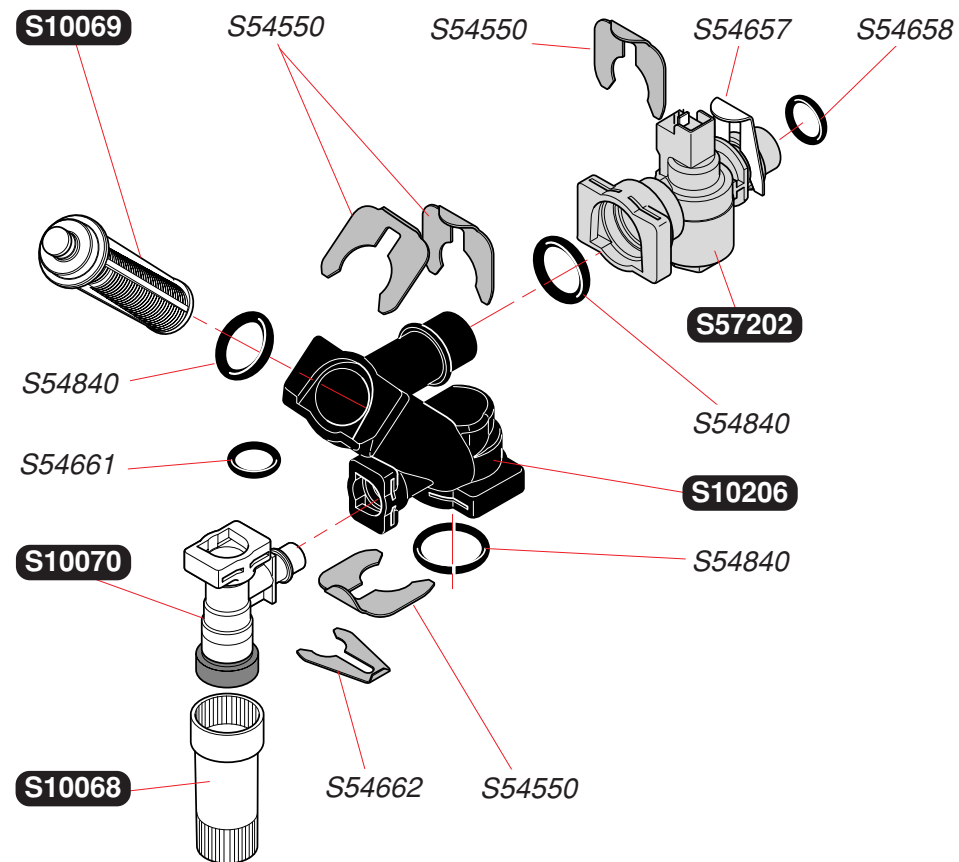

S10068	1	<i>Удлинитель системы подпитки</i>
S10069	1	<i>Фильтр ГВС</i>
S10070	1	<i>Система подпитки</i>
S10206	1	<i>Z трубка</i>
S54550	10	<i>Фиксатор</i>
S54657	10	<i>Фиксатор Ø18</i>
S54658	20	<i>Прокладка кольцевая</i>
S54661	20	<i>Прокладка кольцевая</i>
S54662	10	<i>Фиксатор Ø10</i>
S54840	10	<i>Прокладка кольцевая</i>
S57202	1	<i>Датчик протока ГВС</i>