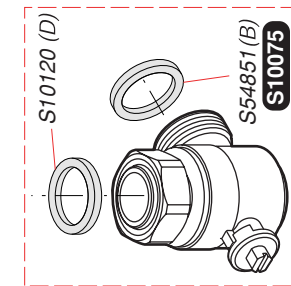

S10075	1	<i>Кран отопления в сборе</i>
S10076	1	<i>Кран воды в сборе</i>
S10078	1	<i>Кран подачи газа</i>
S10120	50	<i>Прокладка</i>
S10125	10	<i>Ограничитель расхода воды (12 л)</i>
S10304	1	<i>Набор прокладок + ограничитель расхода (12л)</i>
S10362	1	<i>Набор прокладок</i>
S54182	100	<i>Прокладка</i>
S54851	100	<i>Прокладка</i>