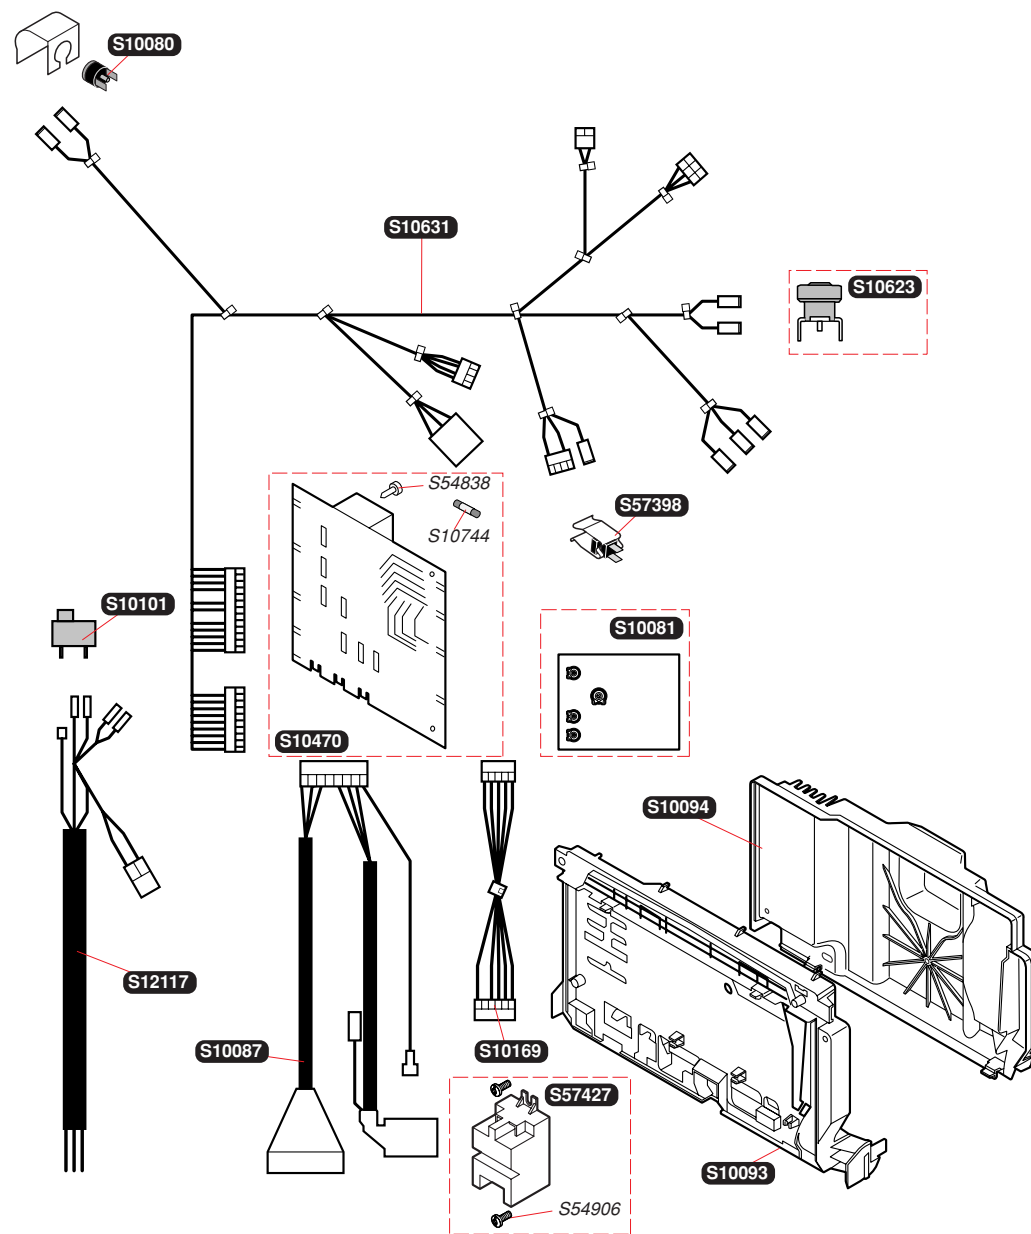

S10030	1	Теплообменник
S10036	1	Теплоизоляция
S54497	10	Фиксатор
S54968	50	Прокладка кольцевая

S10037	1	Контрольный электрод
S10038	1	Электроды розжига
S10039	1	A Газовый коллектор горелки в сборе G 20
S10040	1	A Газовый коллектор горелки в сборе G 30
S10042	1	Горелка
S52959	16	b Сопло горелки G 30
S52969	16	b Сопло горелки G 20-1,20
S54656	50	Винт
S54852	100	Прокладка
S54906	50	Винт

S10715	1	A	<i>Газовый клапан с регулятором G30</i>
S10716	1	A	<i>Газовый клапан с регулятором G20</i>
S10717	1	g	<i>Шаговый привод G20</i>
S10718	1	g	<i>Шаговый привод G30</i>
S54852	100		<i>Прокладка</i>

S10080	1	<i>Аварийный датчик температуры</i>
S10081	1	<i>Плата управления</i>
S10087	1	<i>Кабель генератора искрообразования</i>
S10093	1	<i>Коробка управления</i>
S10094	1	<i>Крышка коробки управления</i>
S10101	1	<i>Переключатель ВКЛ/ВЫКЛ</i>
S10169	1	<i>Кабель дисплея</i>
S10470	1	<i>Плата основная</i>
S10623	1	<i>Датчик тяги температурный</i>
S10631	1	<i>Кабельный жгут</i>
S10744	5	<i>Предохранитель</i>
S12117	1	<i>Кабель электропитания</i>
S54838	75	<i>Винт</i>
S54906	50	<i>Винт</i>
S57398	1	<i>Датчик температуры</i>
S57427	1	<i>Генератор искрообразования</i>

S10080	1	Аварийный датчик температуры
S10081	1	Плата управления
S10087	1	Кабель генератора искрообразования
S10089	1	Маностат
S10093	1	Коробка управления
S10094	1	Крышка коробки управления
S10101	1	Переключатель ВКЛ/ВЫКЛ
S10169	1	Кабель дисплея
S10470	1	Плата основная
S10632	1	Кабельный жгут
S10744	5	Предохранитель
S12117	1	Кабель электропитания
S54838	75	Винт
S54906	50	Винт
S57398	1	Датчик температуры
S57427	1	Генератор искрообразования