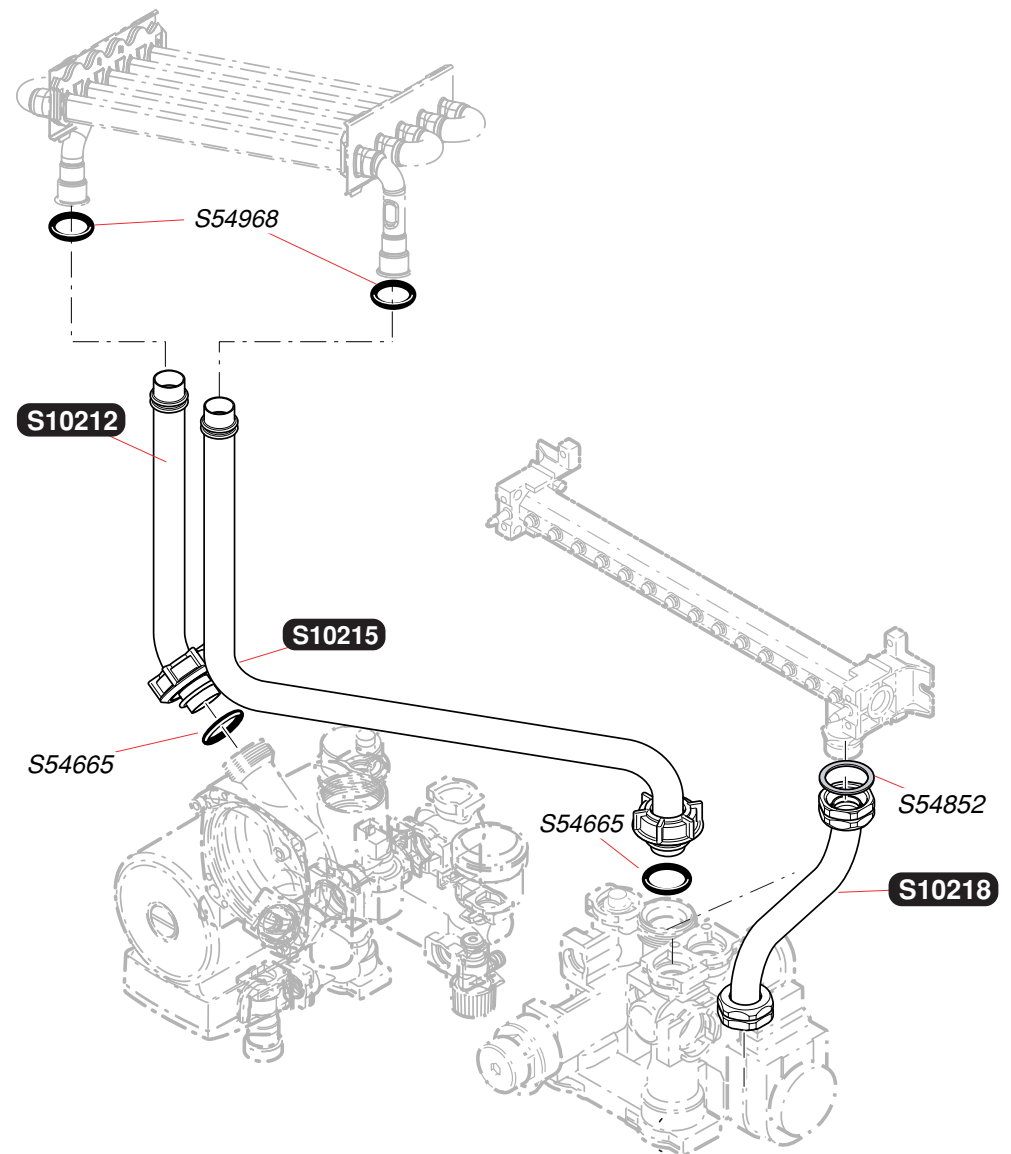

S10212	1	<i>Трубка насос-теплообменник</i>
S10215	1	<i>Трубка теплообменник – Зходовой клапан</i>
S10218	1	<i>Трубка газовый клапан – горелка</i>
S54665	20	<i>Прокладка кольцевая</i>
S54852	100	<i>Прокладка</i>
S54968	50	<i>Прокладка кольцевая</i>