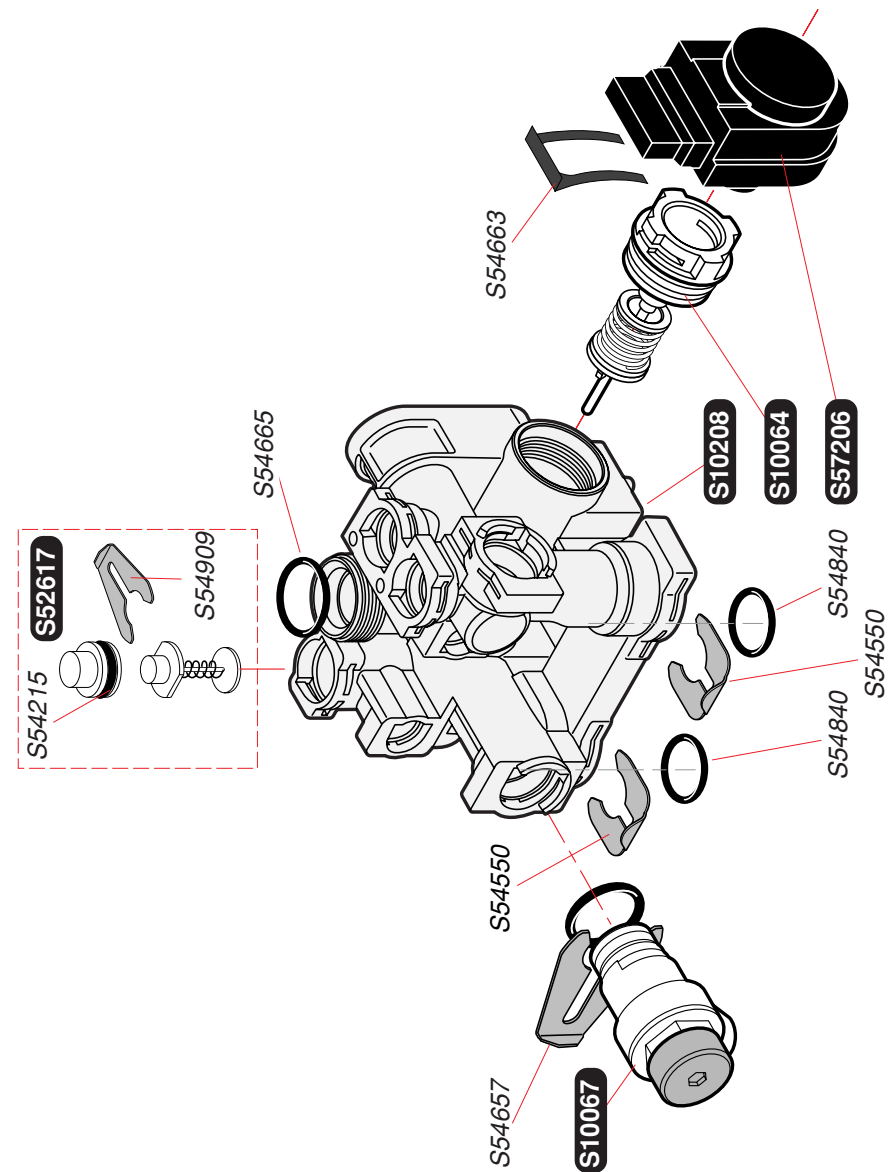

S10064	1	<i>Корпус трехходового клапана</i>
S10067	1	<i>Предохранительный клапан 3 Бар</i>
S10208	1	<i>Зходовой клапан</i>
S52617	1	<i>Байпас</i>
S54215	20	<i>Прокладка кольцевая</i>
S54550	10	<i>Фиксатор</i>
S54657	10	<i>Фиксатор Ø18</i>
S54663	10	<i>Фиксатор</i>
S54665	20	<i>Прокладка кольцевая</i>
S54840	10	<i>Прокладка кольцевая</i>
S54909	15	<i>Фиксатор</i>
S57206	1	<i>Привод трехходового клапана</i>