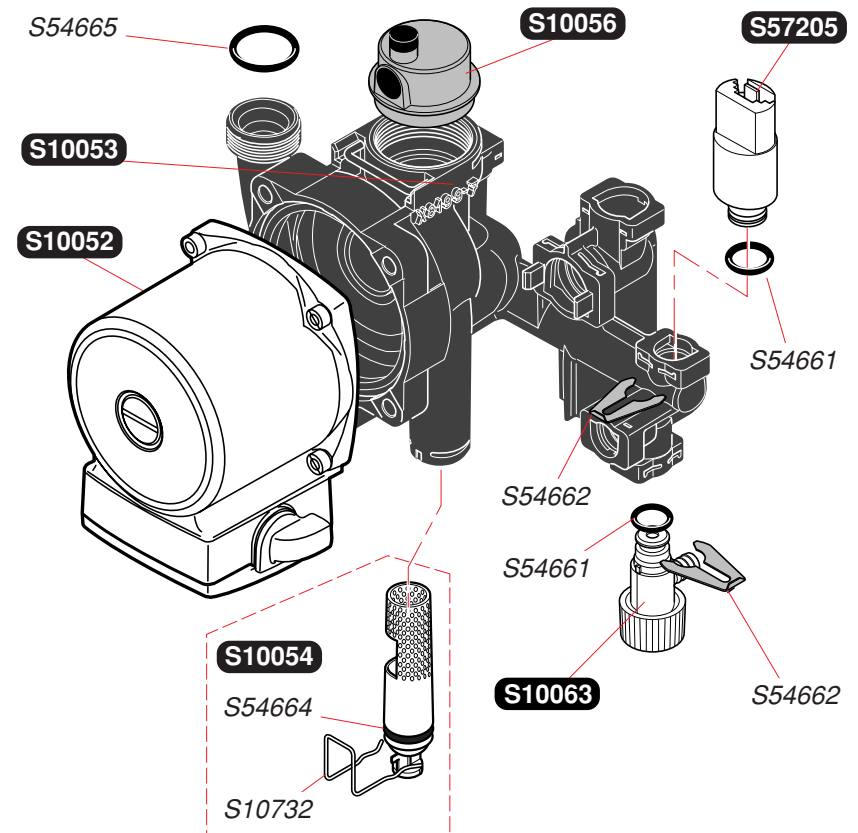

S10052	1	<i>Двигатель насоса</i>
S10053	1	<i>Блок насоса</i>
S10054	1	<i>Фильтр отопления</i>
S10056	1	<i>Воздухоотводчик</i>
S10063	1	<i>Кран дренажа</i>
S10732	10	<i>Фиксатор</i>
S54661	20	<i>Прокладка кольцевая</i>
S54662	10	<i>Фиксатор Ø10</i>
S54665	20	<i>Прокладка кольцевая</i>
S57205	1	<i>Датчик давления воды</i>