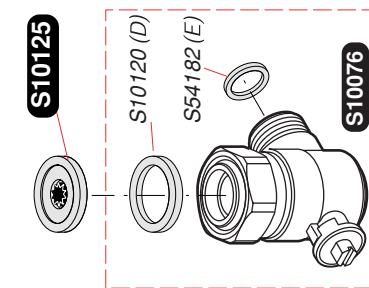

S10075	1	<i>Кран отопления в сборе</i>
S10076	1	<i>Кран воды в сборе</i>
S10078	1	<i>Кран подачи газа</i>
S10120	50	<i>Прокладка</i>
S10125	10	<i>Ограничитель расхода воды (12 л)</i>
S10304	1	<i>Набор прокладок + ограничитель расхода (12л)</i>
S10362	1	<i>Набор прокладок</i>
S54182	100	<i>Прокладка</i>
S54851	100	<i>Прокладка</i>