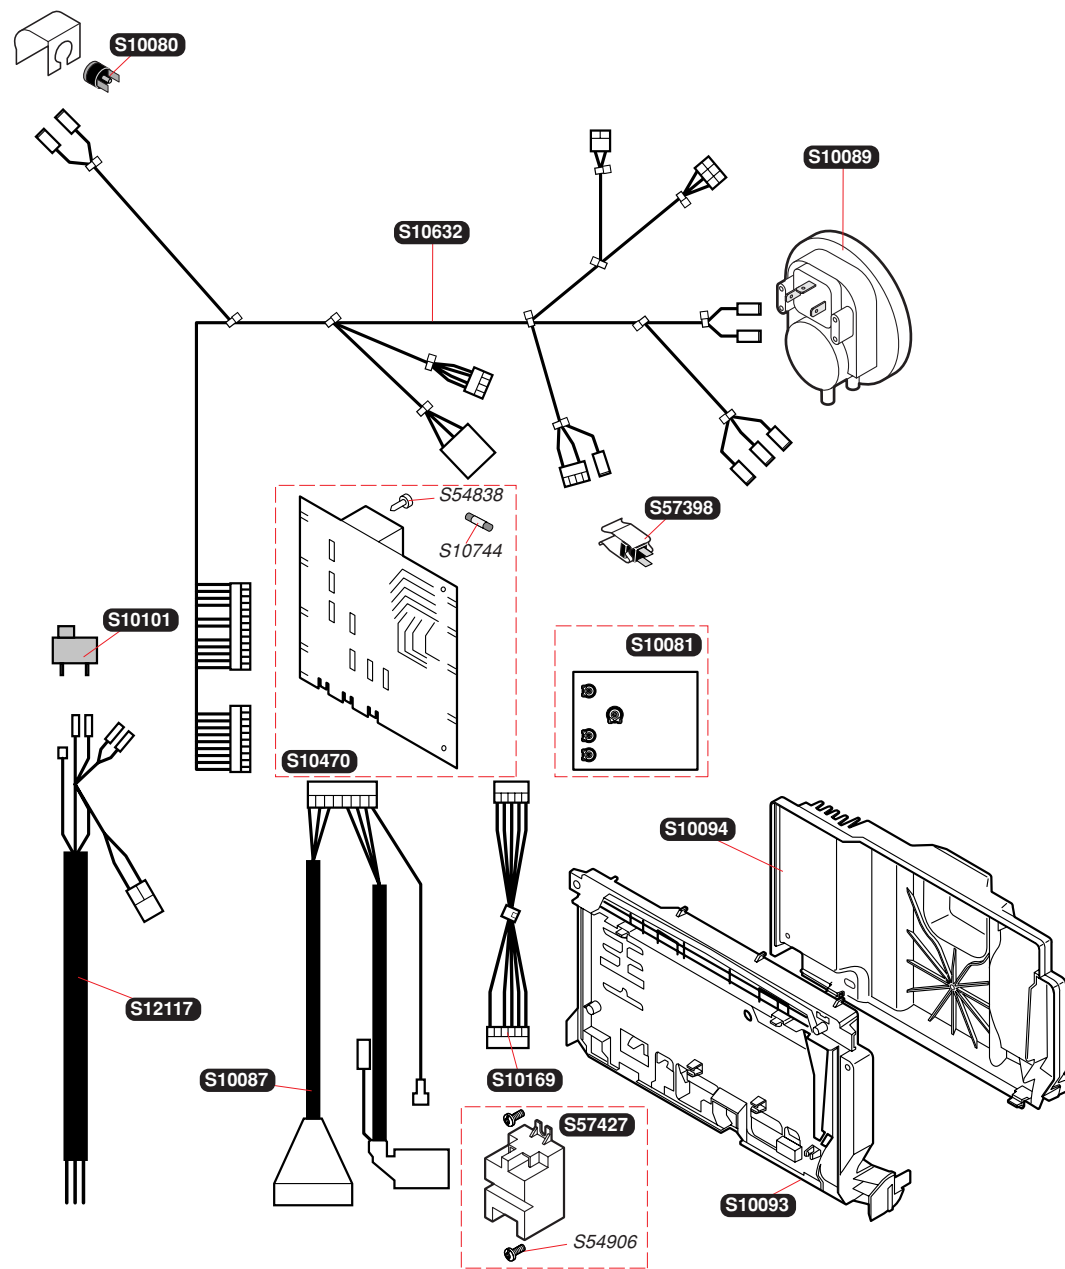

S10080	1	Аварийный датчик температуры
S10081	1	Плата управления
S10087	1	Кабель генератора искрообразования
S10089	1	Маностат
S10093	1	Коробка управления
S10094	1	Крышка коробки управления
S10101	1	Переключатель ВКЛ/ВЫКЛ
S10169	1	Кабель дисплея
S10470	1	Плата основная
S10632	1	Кабельный жгут
S10744	5	Предохранитель
S12117	1	Кабель электропитания
S54838	75	Винт
S54906	50	Винт
S57398	1	Датчик температуры
S57427	1	Генератор искрообразования