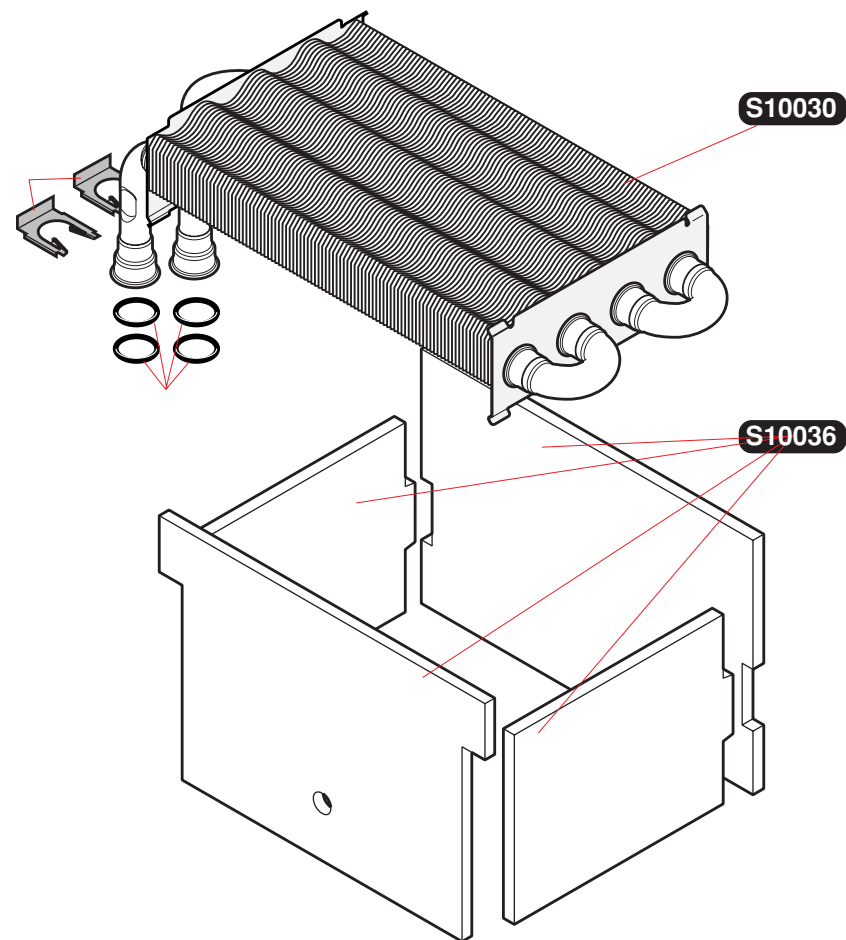

S10030	1	Теплообменник
S10036	1	Теплоизоляция
S54497	10	Фиксатор
S54968	50	Прокладка кольцевая