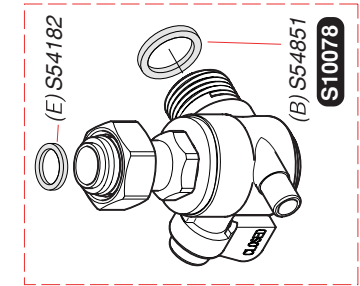

S10075	1	<i>Кран отопления в сборе</i>
S10076	1	<i>Кран воды в сборе</i>
S10078	1	<i>Кран подачи газа</i>
S10120	50	<i>Прокладка</i>
S10125	10	<i>Ограничитель расхода воды (12 л)</i>
S10304	1	<i>Набор прокладок + ограничитель расхода (12л)</i>
S10362	1	<i>Набор прокладок</i>
S54182	100	<i>Прокладка</i>
S54851	100	<i>Прокладка</i>