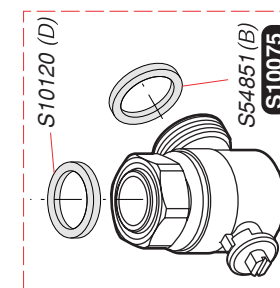

S10075	1	<i>Кран отопления в сборе</i>
S10076	1	<i>Кран воды в сборе</i>
S10078	1	<i>Кран подачи газа</i>
S10120	50	<i>Прокладка</i>
S10125	10	<i>Ограничитель расхода воды (12 л)</i>
S10304	1	<i>Набор прокладок + ограничитель расхода (12л)</i>
S10362	1	<i>Набор прокладок</i>
S54182	100	<i>Прокладка</i>
S54851	100	<i>Прокладка</i>