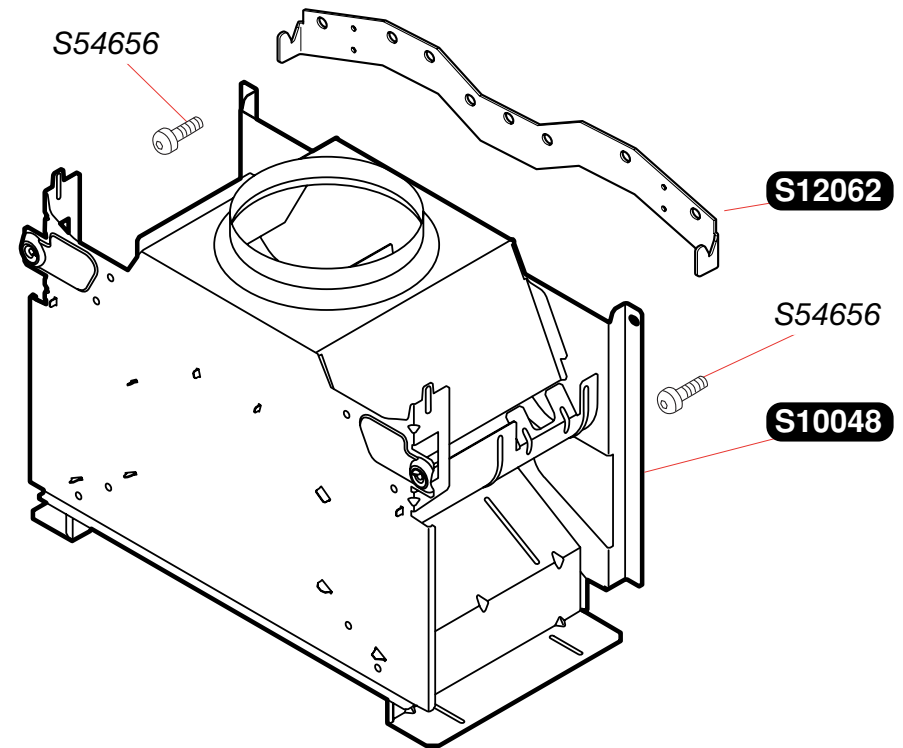

Запасные части

Combitek

Saunier Duval

Combitek C 24 E

Combitek F 24 E

S10002	1	Боковая крышка
S10004	1	Лицевая крышка
S10007	1	Панель управления
S10016	1	Ручки управления
S10017	10	Фирмовый знак
S10092	5	Держатель
S54656	50	Винт

S10048	1	Тягопрерыватель
S12062	1	Планка подвеса
S54656	50	Винт

S10021	1	Дымосборник
S10022	1	Крышка герметичной камеры
S10296	1	Прокладка и стекло гляделки
S10378	1	Прокладка герметичной камеры
S10409	3	Муфта
S12072	1	Планка
S54656	50	Винт