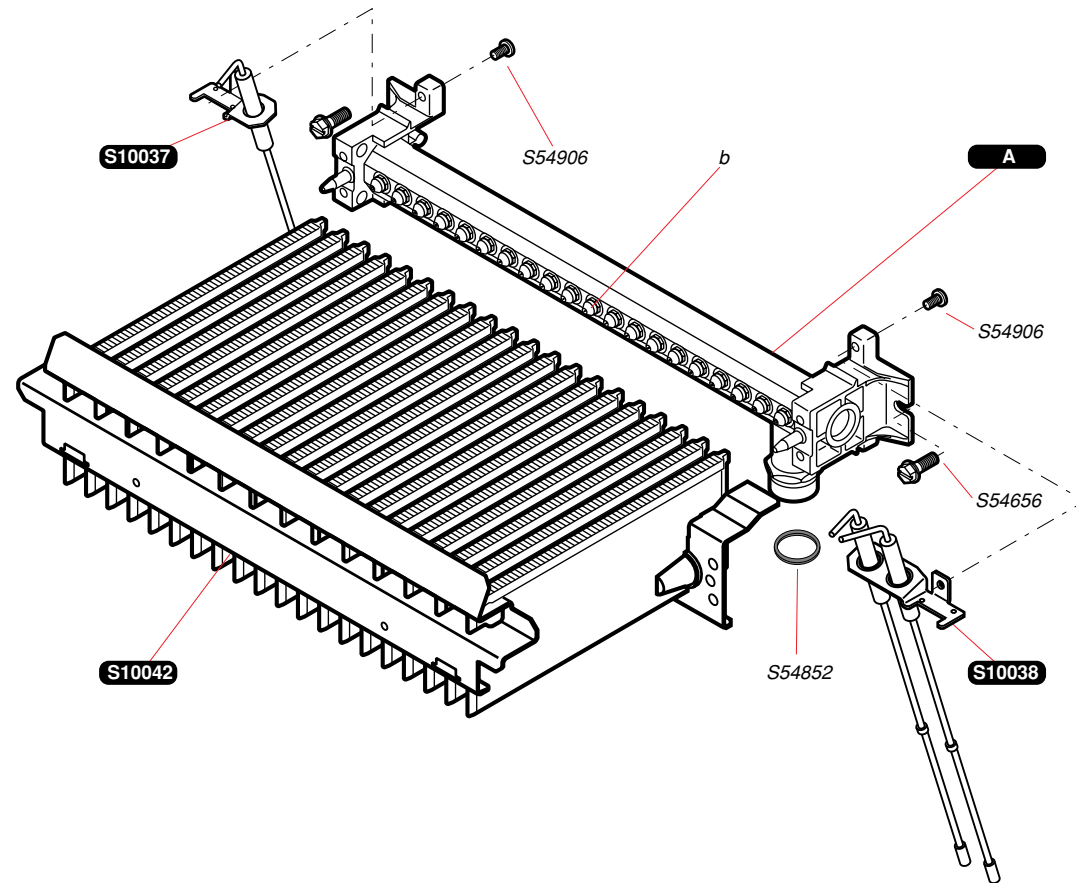

Запасные части

Combitek

Saunier Duval

Combitek C 24 E

Combitek F 24 E

S10002	1	Боковая крышка
S10004	1	Лицевая крышка
S10007	1	Панель управления
S10016	1	Ручки управления
S10017	10	Фирмовый знак
S10092	5	Держатель
S54656	50	Винт

S10048	1	Тягопрерыватель
S12062	1	Планка подвеса
S54656	50	Винт

S10021	1	Дымосборник
S10022	1	Крышка герметичной камеры
S10296	1	Прокладка и стекло гляделки
S10378	1	Прокладка герметичной камеры
S10409	3	Муфта
S12072	1	Планка
S54656	50	Винт

S10030	1	Теплообменник
S10036	1	Теплоизоляция
S54497	10	Фиксатор
S54968	50	Прокладка кольцевая

S10037	1	Контрольный электрод
S10038	1	Электроды розжига
S10039	1	A Газовый коллектор горелки в сборе G 20
S10040	1	A Газовый коллектор горелки в сборе G 30
S10042	1	Горелка
S52959	16	b Сопло горелки G 30
S52969	16	b Сопло горелки G 20-1,20
S54656	50	Винт
S54852	100	Прокладка
S54906	50	Винт

S10715	1	A	<i>Газовый клапан с регулятором G30</i>
S10716	1	A	<i>Газовый клапан с регулятором G20</i>
S10717	1	g	<i>Шаговый привод G20</i>
S10718	1	g	<i>Шаговый привод G30</i>
S54852	100		<i>Прокладка</i>