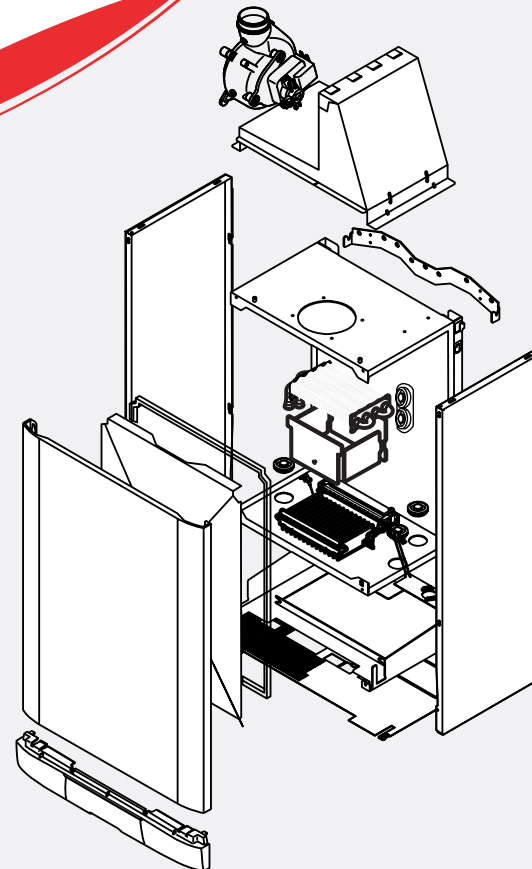

Запасные части

Combitek

Saunier Duval

Combitek C 24 E

Combitek F 24 E

S10002	1	Боковая крышка
S10004	1	Лицевая крышка
S10007	1	Панель управления
S10016	1	Ручки управления
S10017	10	Фирмовый знак
S10092	5	Держатель
S54656	50	Винт