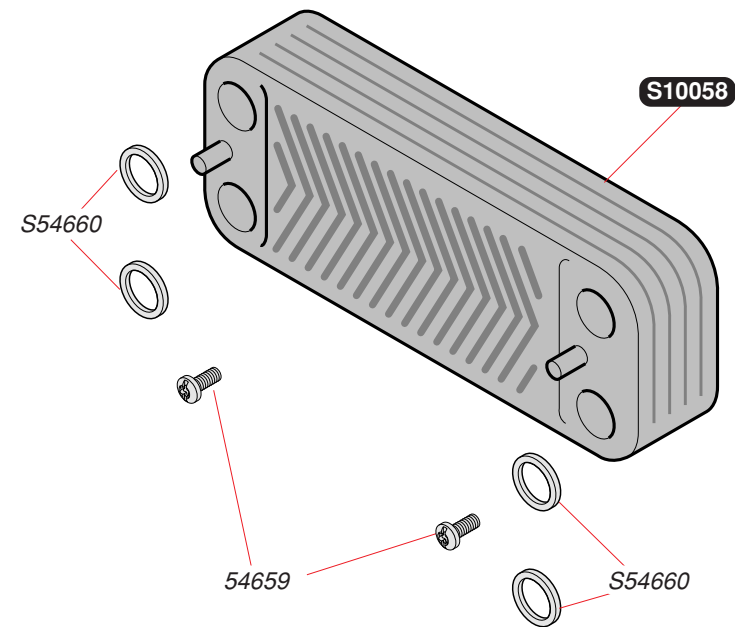

S10058	1	Теплообменник ГВС
54659	50	Винт
S54660	20	Прокладка