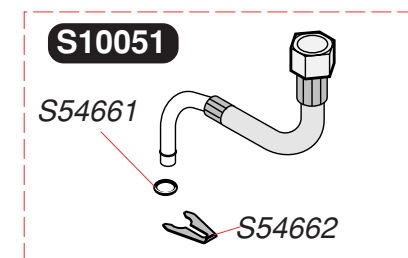

S10050	1	<i>Расширительный бак 5 л</i>
S10051	1	<i>Комплект гибкой трубки</i>
S54661	20	<i>Прокладка кольцевая</i>
S54662	10	<i>Фиксатор Ø10</i>