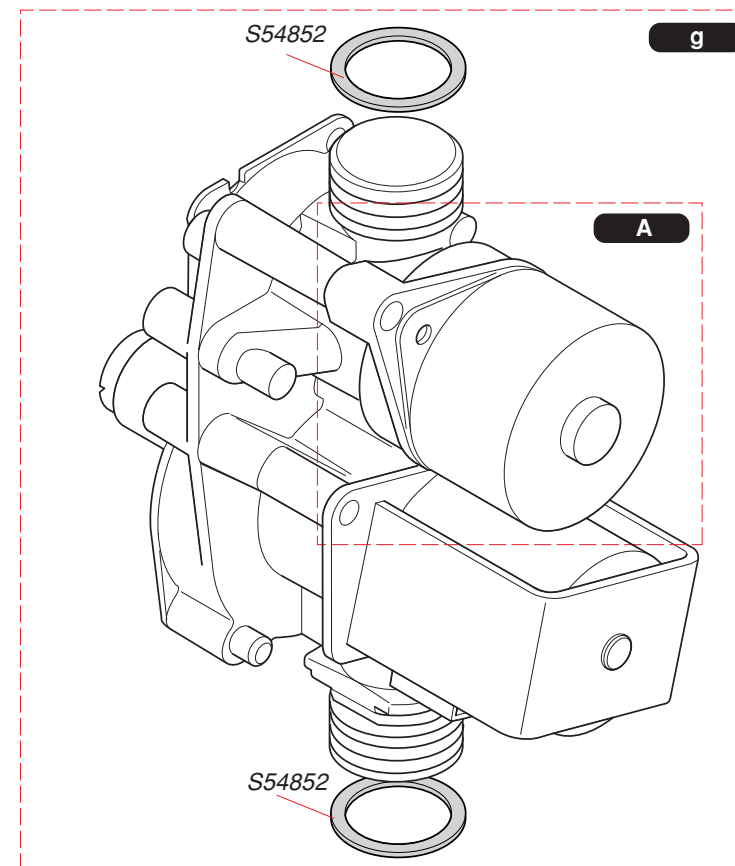

S10715	1	A	<i>Газовый клапан с регулятором G30</i>
S10716	1	A	<i>Газовый клапан с регулятором G20</i>
S10717	1	g	<i>Шаговый привод G20</i>
S10718	1	g	<i>Шаговый привод G30</i>
S54852	100		<i>Прокладка</i>