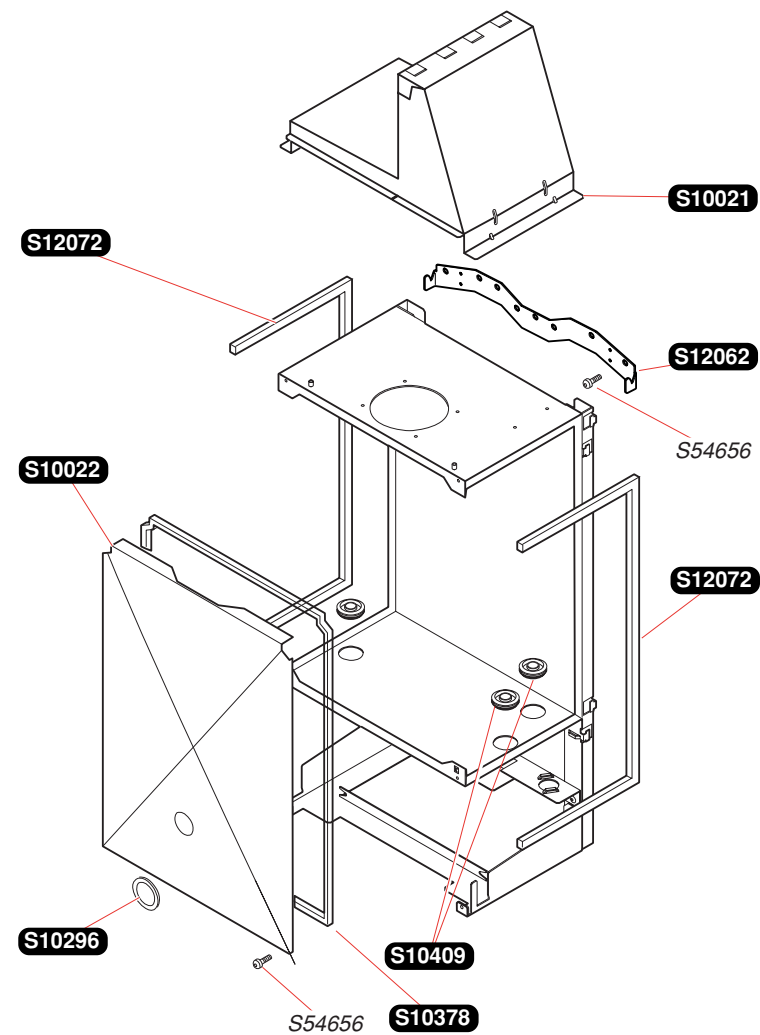

Запасные части

Combitek

Saunier Duval

Combitek C 24 E

Combitek F 24 E

S10002	1	Боковая крышка
S10004	1	Лицевая крышка
S10007	1	Панель управления
S10016	1	Ручки управления
S10017	10	Фирмовый знак
S10092	5	Держатель
S54656	50	Винт

S10048	1	Тягопрерыватель
S12062	1	Планка подвеса
S54656	50	Винт

S10021	1	Дымосборник
S10022	1	Крышка герметичной камеры
S10296	1	Прокладка и стекло гляделки
S10378	1	Прокладка герметичной камеры
S10409	3	Муфта
S12072	1	Планка
S54656	50	Винт