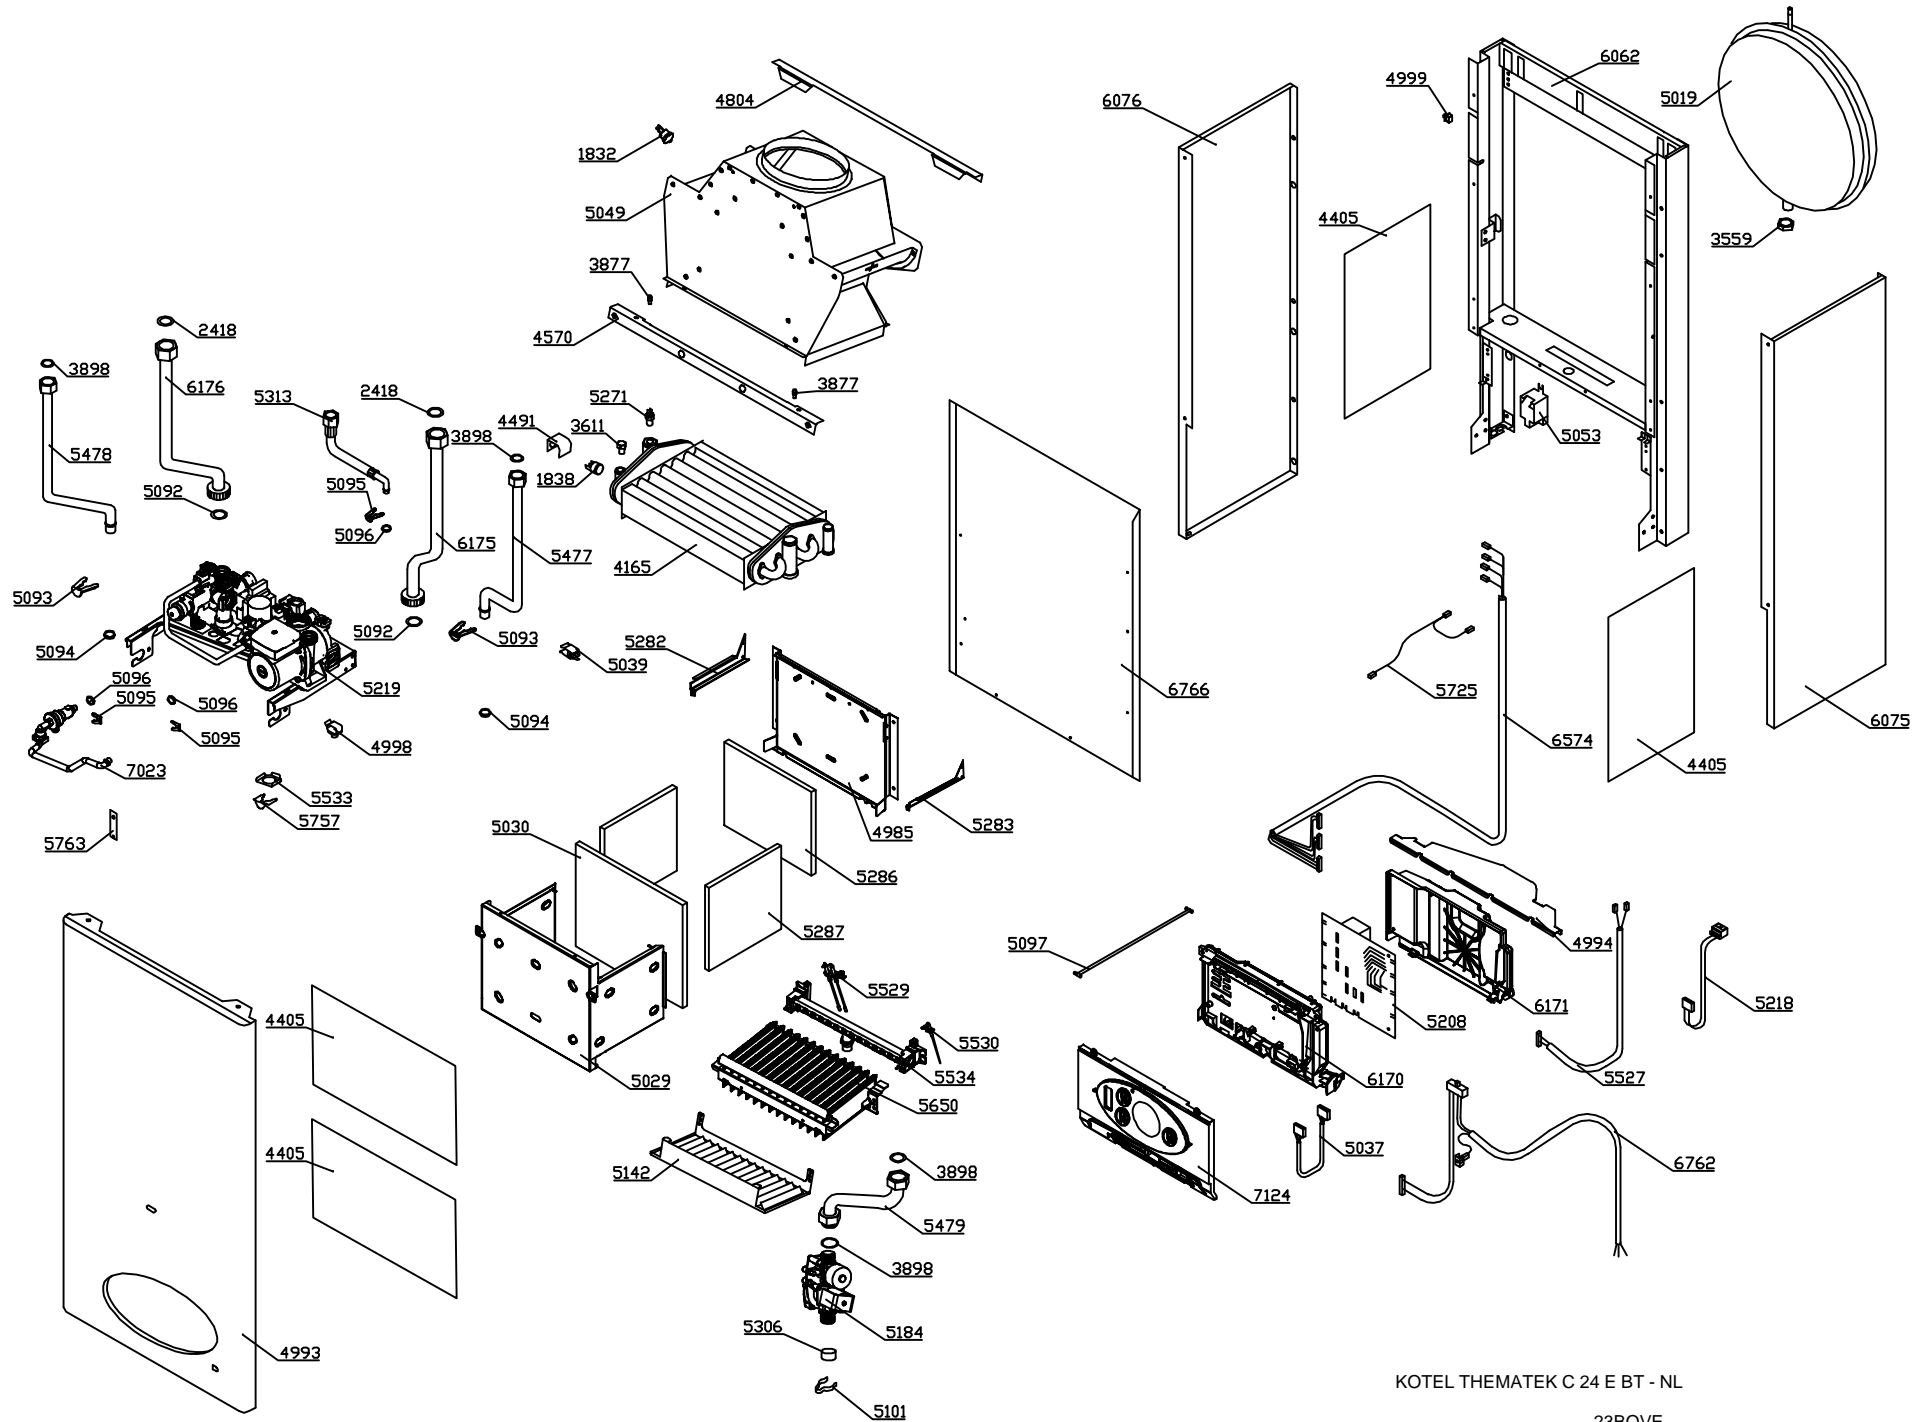

KOTEL THEMATEK C 24 E BT - NL
23BOVE