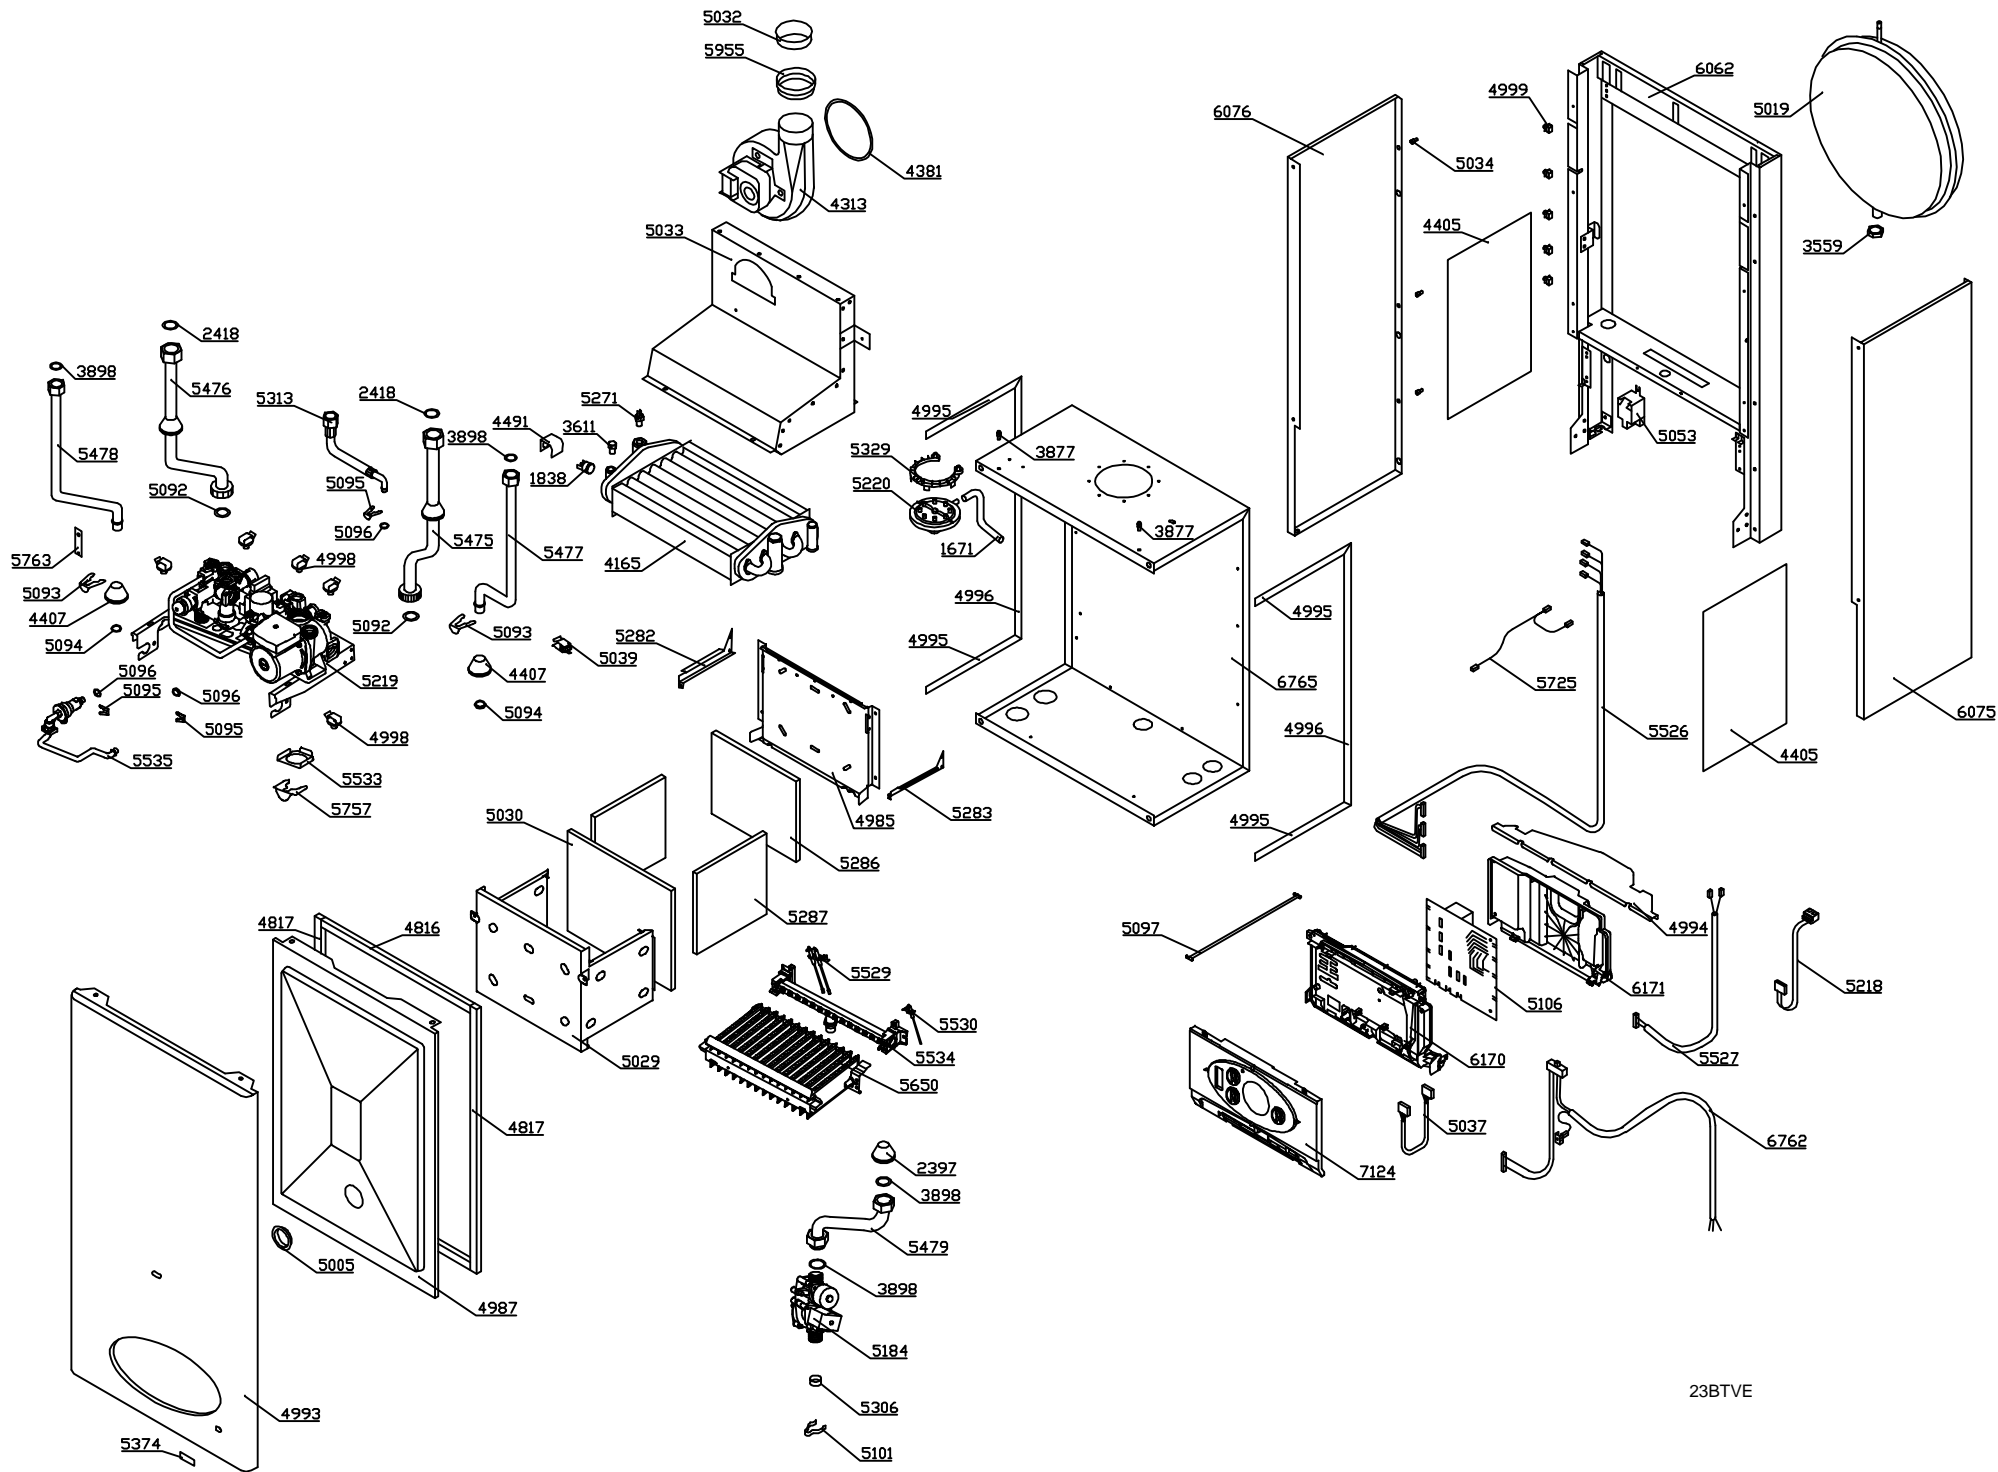

23BTVE - RENOVA STAR

Order No.	Description	Price	Order No.	Description	Price	Order No.	Description	Price
1671	Silicon hose to manostat	2,50 €	5030	Insulation SK 242x290	2,10 €	5374	Label	0,54 €
1838	Thermostat-bim non-revers 95C	1,70 €	5032	Shield D43	0,76 €	5475	Tube HW-inlet	3,50 €
2397	Grommet I 326 14mm	0,87 €	5033	Flue collector-E	7,90 €	5476	Tube HW-outlet	4,20 €
2418	Seal 34x15x2	0,22 €	5034	Delimitation stick - short	0,22 €	5477	Tube DHW-inlet	2,50 €
3559	Matrix 3/8" low	0,54 €	5037	Wire - INTERFACE	1,08 €	5478	Tube DHW-outlet	2,50 €
3611	Plug of hydroblock 1/8"	0,30 €	5039	Sensor	4,60 €	5479	Gas tube	1,70 €
3877	Limiting pin 70004250	0,11 €	5053	Ignitier ZI62/12	3,70 €	5526	Line wire-set 23BTVE UK	13,80 €
3898	O'ring AFM 34 18x10x2	0,11 €	5092	Ring "O" 3,6XD19,8	0,11 €	5527	Line wire-ignitioner UK	2,60 €
4165	Exchanger bither.082.01501	96,90 €	5093	Tube clip TUV E	0,22 €	5529	Ignition electrode DIN	4,90 €
4313	Fan GR01085	25,90 €	5094	Ring "O"3,6D13	0,22 €	5530	Ionisation electrode DIN	3,20 €
4381	Fan sealing J	0,76 €	5095	Tube clip E	0,22 €	5533	Clip of support	0,33 €
4405	Reflex foil -II	0,87 €	5096	Tube seal exp. E	0,11 €	5534	Burner ramp SD 14 ram.1.20DIN	12,40 €
4407	Grommet I 334 12x38	0,76 €	5097	Operation board string	0,22 €	5535	Filling loop-UK	18,10 €
4491	Thermofuse clip	0,22 €	5101	Gas valve clip SD	0,22 €	5650	Burner parts-U	15,10 €
4816	Sea. tape self-stick 10x340x15	0,44 €	5106	PCB "IRIS FAN"	47,60 €	5725	Wire-Q254	0,33 €
4817	Sea. tape self-stick 10x522x15	0,65 €	5184	Gas valve VK 8525 M 1003 B	28,30 €	5757	Clip D 20,2	4,50 €
4985	Combustion chambre base E	5,00 €	5218	Wire	2,30 €	5763	Handle of safety valve	0,22 €
4987	Front cover turbo E	3,00 €	5219	Hydroblok IWC-DIN	115,40 €	5955	Flue system reduction SD	0,98 €
4993	Front cover E	6,50 €	5220	Manostat	10,50 €	6062	Supporting frame univ.	10,40 €
4994	Operation panel strip	0,98 €	5271	Sensor SO 10106	2,60 €	6075	Side cover-R J16	5,20 €
4995	Self adh.seal tape 15X218X10	0,44 €	5282	Exchanger holder L	0,98 €	6076	Side cover-L J16	5,20 €
4996	Self adh.seal tape 15X488X10	0,76 €	5283	Exchanger holder R	0,98 €	6170	El.box-125891	2,20 €
4998	Wire fitting	0,11 €	5286	Insulation SK 270X215	1,90 €	6171	El.box cover-123003	1,90 €
4999	Wire fitting	0,11 €	5287	Insulation of com.cham.167x189	0,98 €	6762	Wire net-inlet v.2	
5005	Gasket with glass	1,20 €	5306	Gas valve DIAFRAM. 5,65	0,22 €	6765	Turbo chambre base E DIN v.2	
5019	Expansion vessel 5L-W	20,80 €	5313	Distance frame exp.tube - T	3,30 €	7124	User interface 23BXVE	20,60 €
5029	Combustion chamber cover-front	1,90 €	5329	Manostat holder - HC	0,54 €			