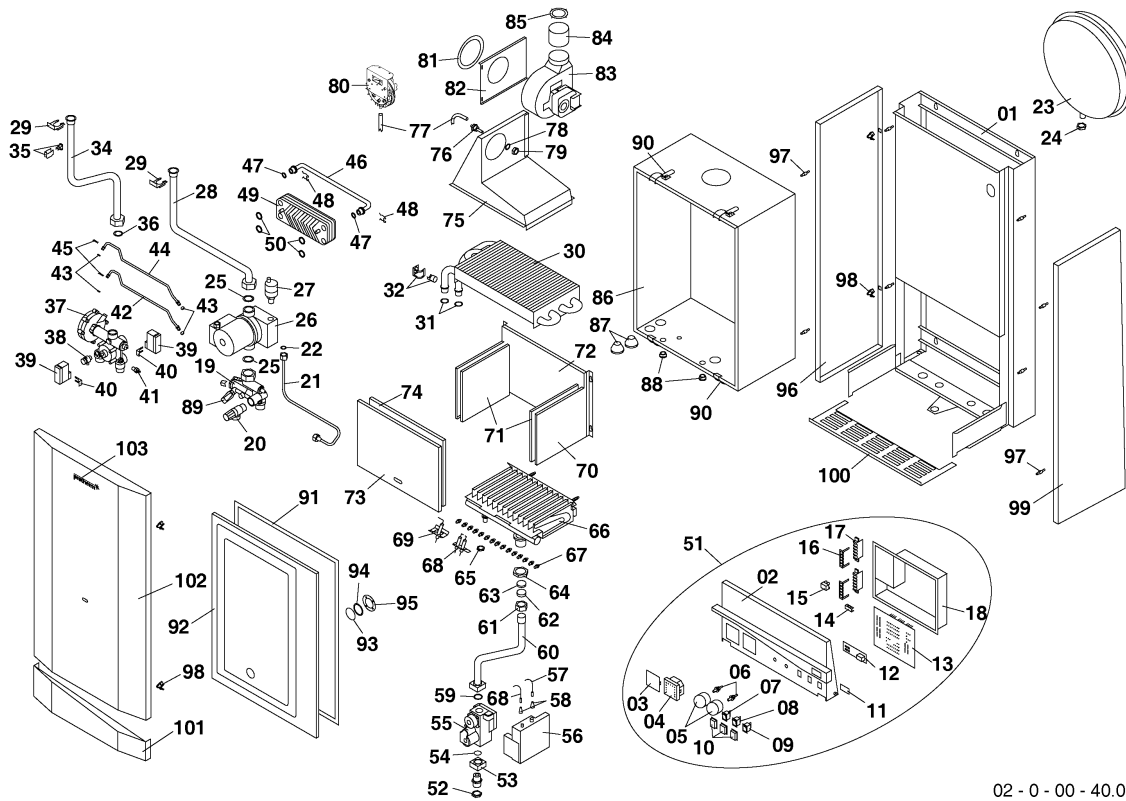

Wall-hung boilers (fan-assisted combi)

24KTV12 Tiger

00 - General view

02 - 0 - 00 - 40.01

Wall-hung boilers (fan-assisted combi)

24KTV12 Tiger

00 - General view

Поз.	Артикульный номер	Описание	Указание, замечание
001	0020033787	Bearing frame KTX v.12	Этот артикул более не доступен.
002	0020033550	Oper. panel- for KXV v.12	Этот артикул более не доступен.
003	0020033709	Blind flange to oper.panel	
004	0020027570	Manometer without logo - white	
005	0020033454	Control knob - D	
006	0020033455	Control knob spindle - D2	
007	0020033228	Switch - Summer/Winter	
008	0020033236	Reset switch - 1 pole	
009	0020033233	Mains On/Off switch	
010	0020033241	Bubble of 1 pole switches	
011	0020033552	Display lens30	
012	0020027500	Display board	
013	0020025202	Control board ST6-8	
014	0020033239	Counterpart 6 poles - 6,3mm	
015	0020033240	Terminal board	
016	0020033262	Seal - el.box grommet -IN (x5)	Этот артикул более не доступен.
017	0020033904	El.box grommet	
018	0020033537	El. box - for GB-IN	Этот артикул более не доступен.
019	0020033422	Hydroblock-S03-input	
020	0020027554	Safety valve 250kPa1/2-1/2out	
021	0020033410	Expansion vessel tube	Этот артикул более не доступен.
022	0020033473	Gasket, 15x8x2, (x10)	
023	0020027550	Expansion vessel 7L 3/8	
024	0020033836	Nut 3/8 low	
025	0020033463	Sealing ring, klingerit 30x20x2, (x10)	
026	0010030661	Pump, high-efficiency	
026	0010030684	Plug	
026	0020025208	Pump RSL 15/5-3	available until 2021, then replaced by HE pump
027	0020027542	Air vent 3/8	
028	0020033411	Pipe - Pump / exchanger	