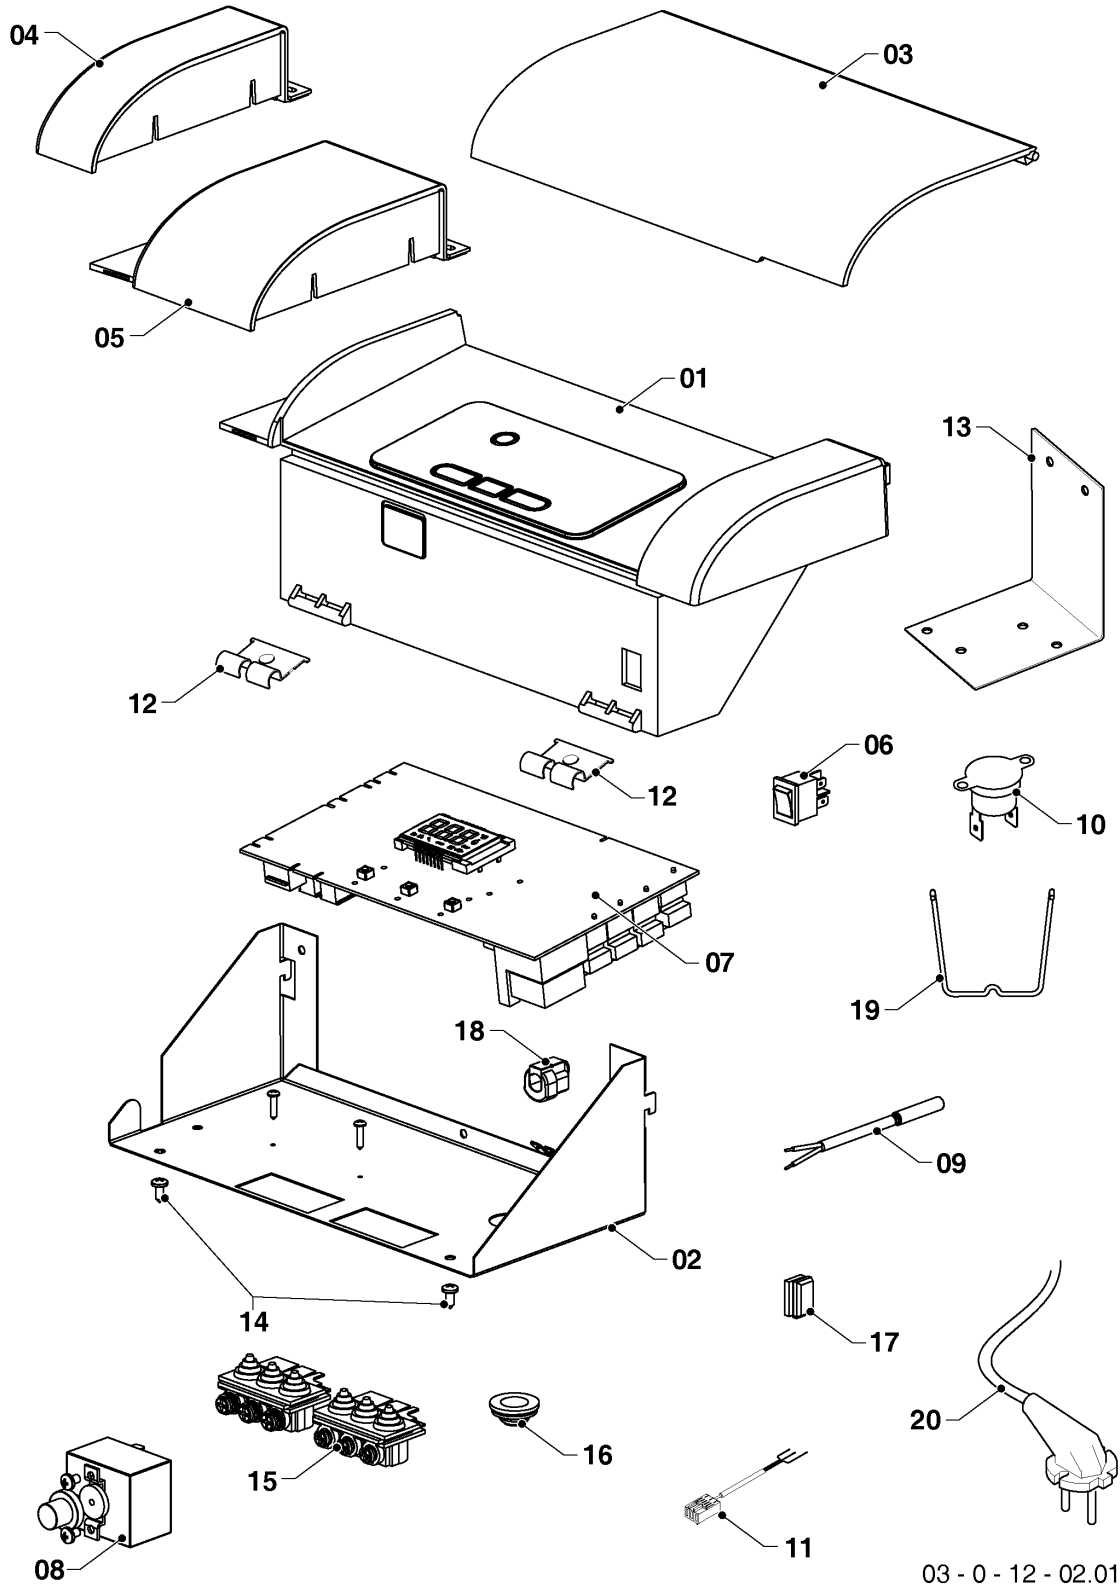

30KLOM17 Bear

07 - Casing parts

03 - 0 - 07 - 02.01

Floor-standing boilers (conventional flue system)

30KLOM17 Bear

07 - Casing parts

Поз.	Артикульный номер	Описание	Указание, замечание
01	0020035587	Cover, front 30 KLO SP	30KLOM17 Bear
02	0020118494	Side cover, 20 - 50 PLO, TLO	
03	0020049344	Cover, back 30	30KLOM17 Bear
04	0020049356	Cover, upper 30	30KLOM17 Bear
05	0020049348	Cover, insulation 30	30KLOM17 Bear
06	0020058407	Thermal reflector 30LI v.13 II	30KLOM17 Bear
07	0020049368	Frame UNI 30	30KLOM17 Bear
08	0020049342	adjustable foot	
09	0020230845	Support	30KLOM17 Bear
10	0020033910	Hinges L+R-front cover LI v.13	
11	0020033555	Clamping spring 16 mm	
12	0020034772	Pin	
13	0020035103	Label PROTHERM 70	
14	0020033868	Insulation of upper cover 30LI	30KLOM17 Bear

Floor-standing boilers (conventional flue system)

30KLOM17 Bear

12 - Control panel

Floor-standing boilers (conventional flue system)

30KLOM17 Bear

12 - Control panel

Поз.	Артикульный номер	Описание	Указание, замечание
01	0020231999	Control box	
02	0020232000	Cover plate	
03	0020232001	Cover plate	
04	0020232002	Casing	
05	0020232005	Casing	
06	0020033233	Mains On/Off switch	
07	0020260655	PCB, P3 BMU FSB spare	
08	0020137098	Thermostat, emergency IMIT	
09	0020232003	Wiring harness	
10	0020033302	Thermostat bim. revers. 65 C	
11	0020234873	Cable	
12	0020221592	Support	
13	0020033878	Thermostat holder for Li 30,50	
14	0020046933	Screw, (x10)	
15	0020079417	Strain relief, kit	
16	0020044965	Gasket, (x10)	
17	0020175568	Plug, (x5)	
18	0020033838	Plastic cable grommet	
19	0020034937	Clip ELT	
20	0020232004	Cable	