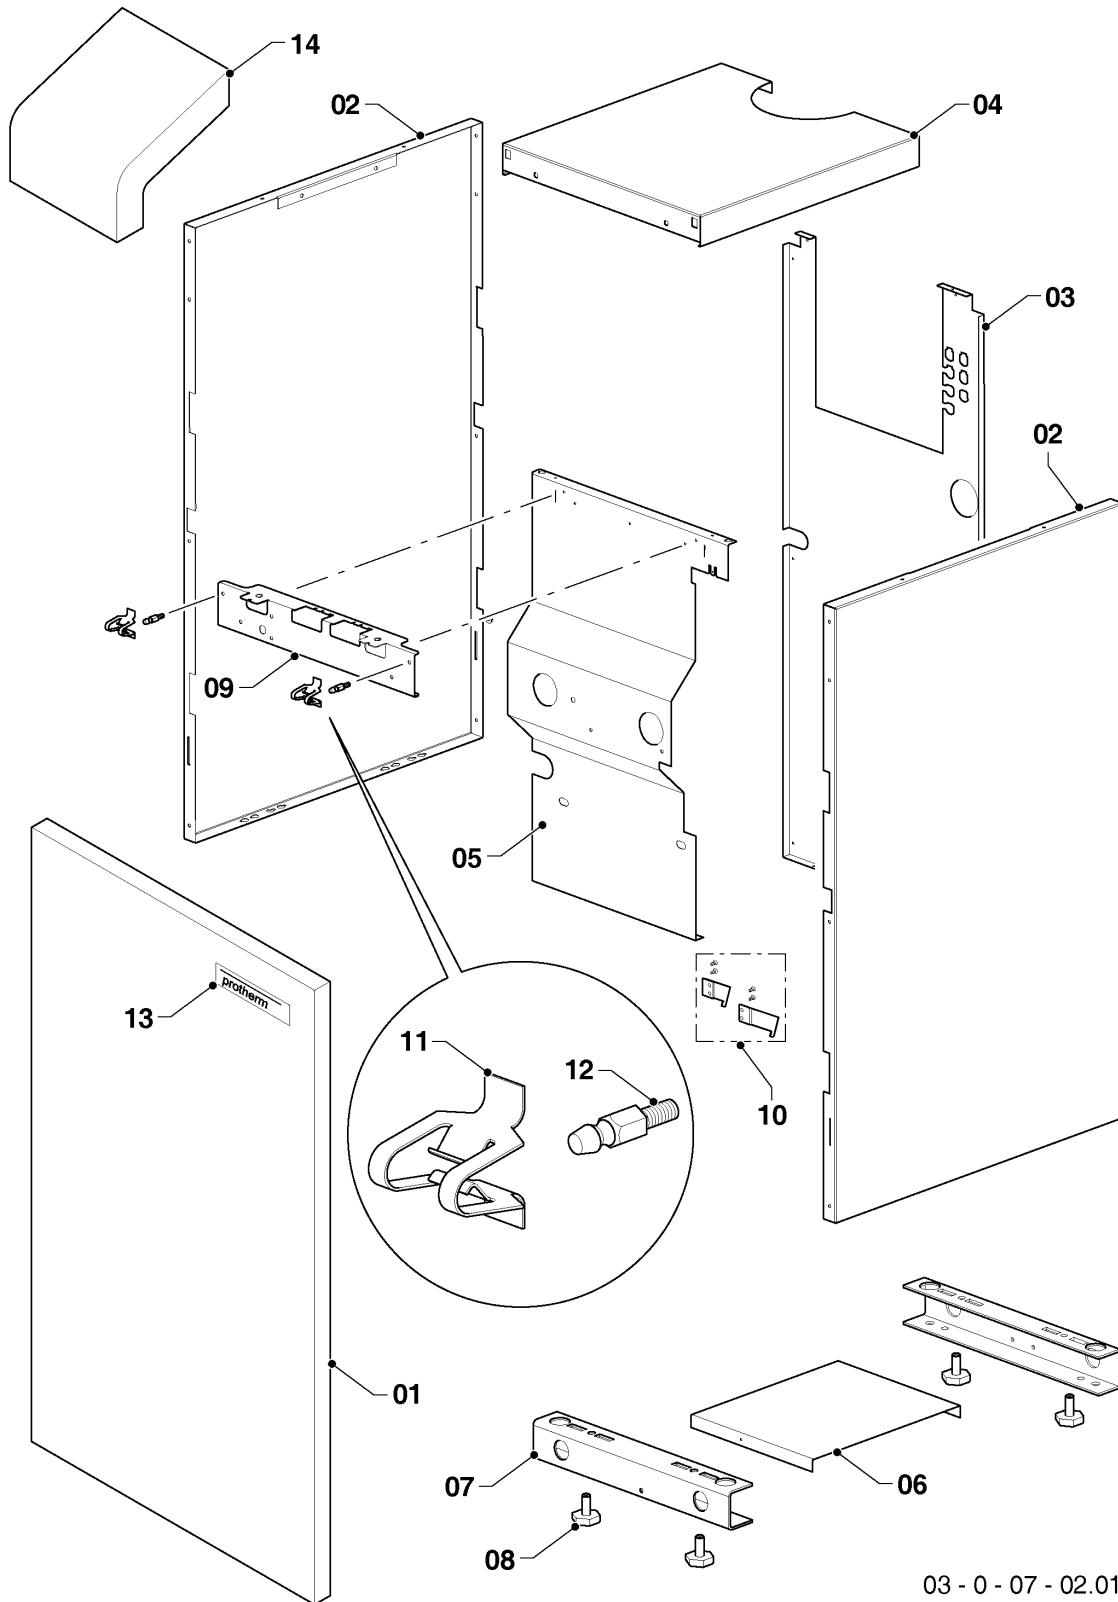

Floor-standing boilers (conventional flue system)

30KLOM17 Bear

07 - Casing parts

03 - 0 - 07 - 02.01

Floor-standing boilers (conventional flue system)

30KLOM17 Bear

07 - Casing parts

Поз.	Артикульный номер	Описание	Указание, замечание
01	0020035587	Cover, front 30 KLO SP	30KLOM17 Bear
02	0020118494	Side cover, 20 - 50 PLO, TLO	
03	0020049344	Cover, back 30	30KLOM17 Bear
04	0020049356	Cover, upper 30	30KLOM17 Bear
05	0020049348	Cover, insulation 30	30KLOM17 Bear
06	0020058407	Thermal reflector 30LI v.13 II	30KLOM17 Bear
07	0020049368	Frame UNI 30	30KLOM17 Bear
08	0020049342	adjustable foot	
09	0020230845	Support	30KLOM17 Bear
10	0020033910	Hinges L+R-front cover LI v.13	
11	0020033555	Clamping spring 16 mm	
12	0020034772	Pin	
13	0020035103	Label PROTHERM 70	
14	0020033868	Insulation of upper cover 30LI	30KLOM17 Bear