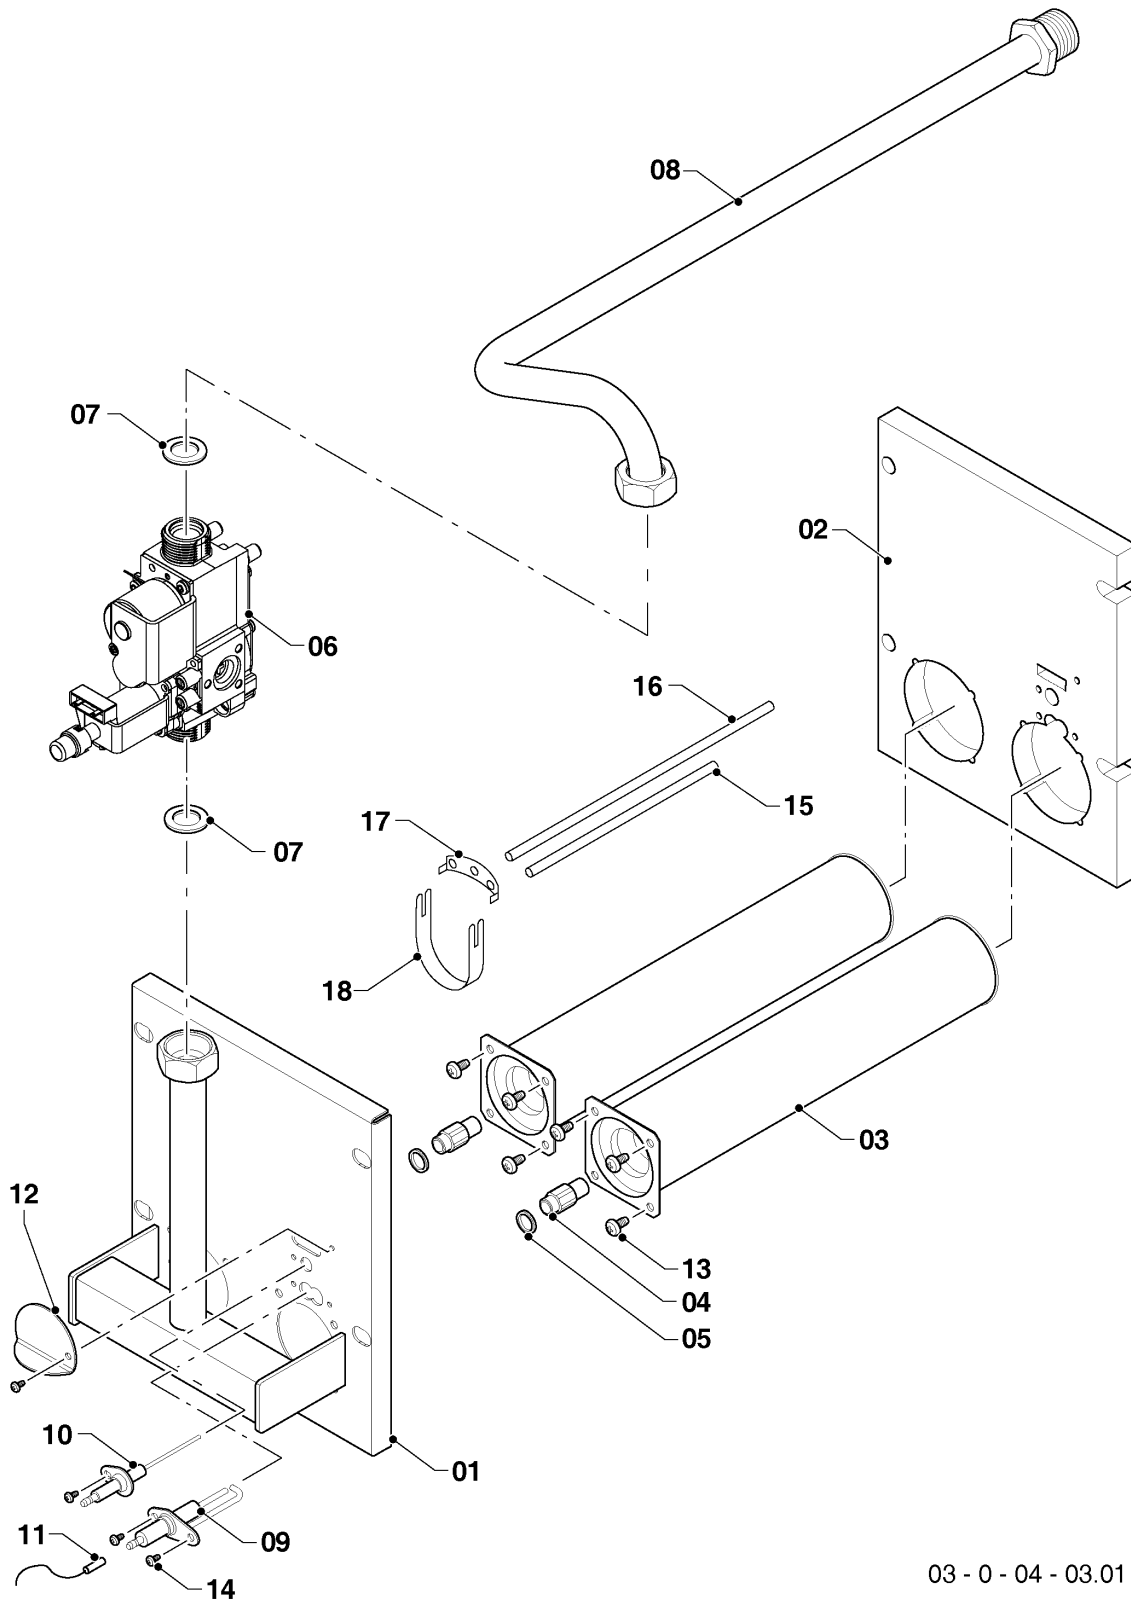

Floor-standing boilers (conventional flue system)

30KLOM17 Bear

04 - Burner

03 - 0 - 04 - 03.01

Floor-standing boilers (conventional flue system)

30KLOM17 Bear

04 - Burner

Поз.	Артикульный номер	Описание	Указание, замечание
01	0020044025	Burner holder 20KLZ15	
01	0020034956	Burner holder 30KLZ15	
01	0020044026	Burner holder 40KLZ15	
01	0020058467	Burner blade assembly 50	
02	0020034018	Burner insulation LI 20	
02	0020034019	Burner insulation LI 30	
02	0020033963	Insulation of burner 40KLOK13	
02	0020033966	Burner insulation 50KLOK13	
03	0020034628	Burner - tube 103.2571.00	natural gas
03	0020025292	Burner tube 103.2460.00	LPG
04	0020033277	Injector-burner-tube 2,65mm	natural gas
04	0020027525	Injector-burner-tube PB 1,7mm	LPG
05	0020035252	sealing, 10x13,5x1,5 (x10)	
06	0020228138	Gas valve	
07	0020027665	Sealing ring 24x15x2, (x10)	
08	0020034944	Gas tube 465 v.15	
09	0020027508	Electrode ZE 588	
10	0020027505	Ignition electrode for KLO	
11	0020230837	Cable	30KLOM17 Bear
12	0020034066	Flame cover - II	
13	0020014188	Screw, (x10)	
14	0020046933	Screw, (x10)	
15	0020027612	COOLING ROD 205mm	LPG
16	0020025237	Rod cooling 142.0230.00	LPG
17	0020027526	Rods holder 142.0106.00	LPG
18	0020027527	Rods holder 'U' 142.0223.00	LPG