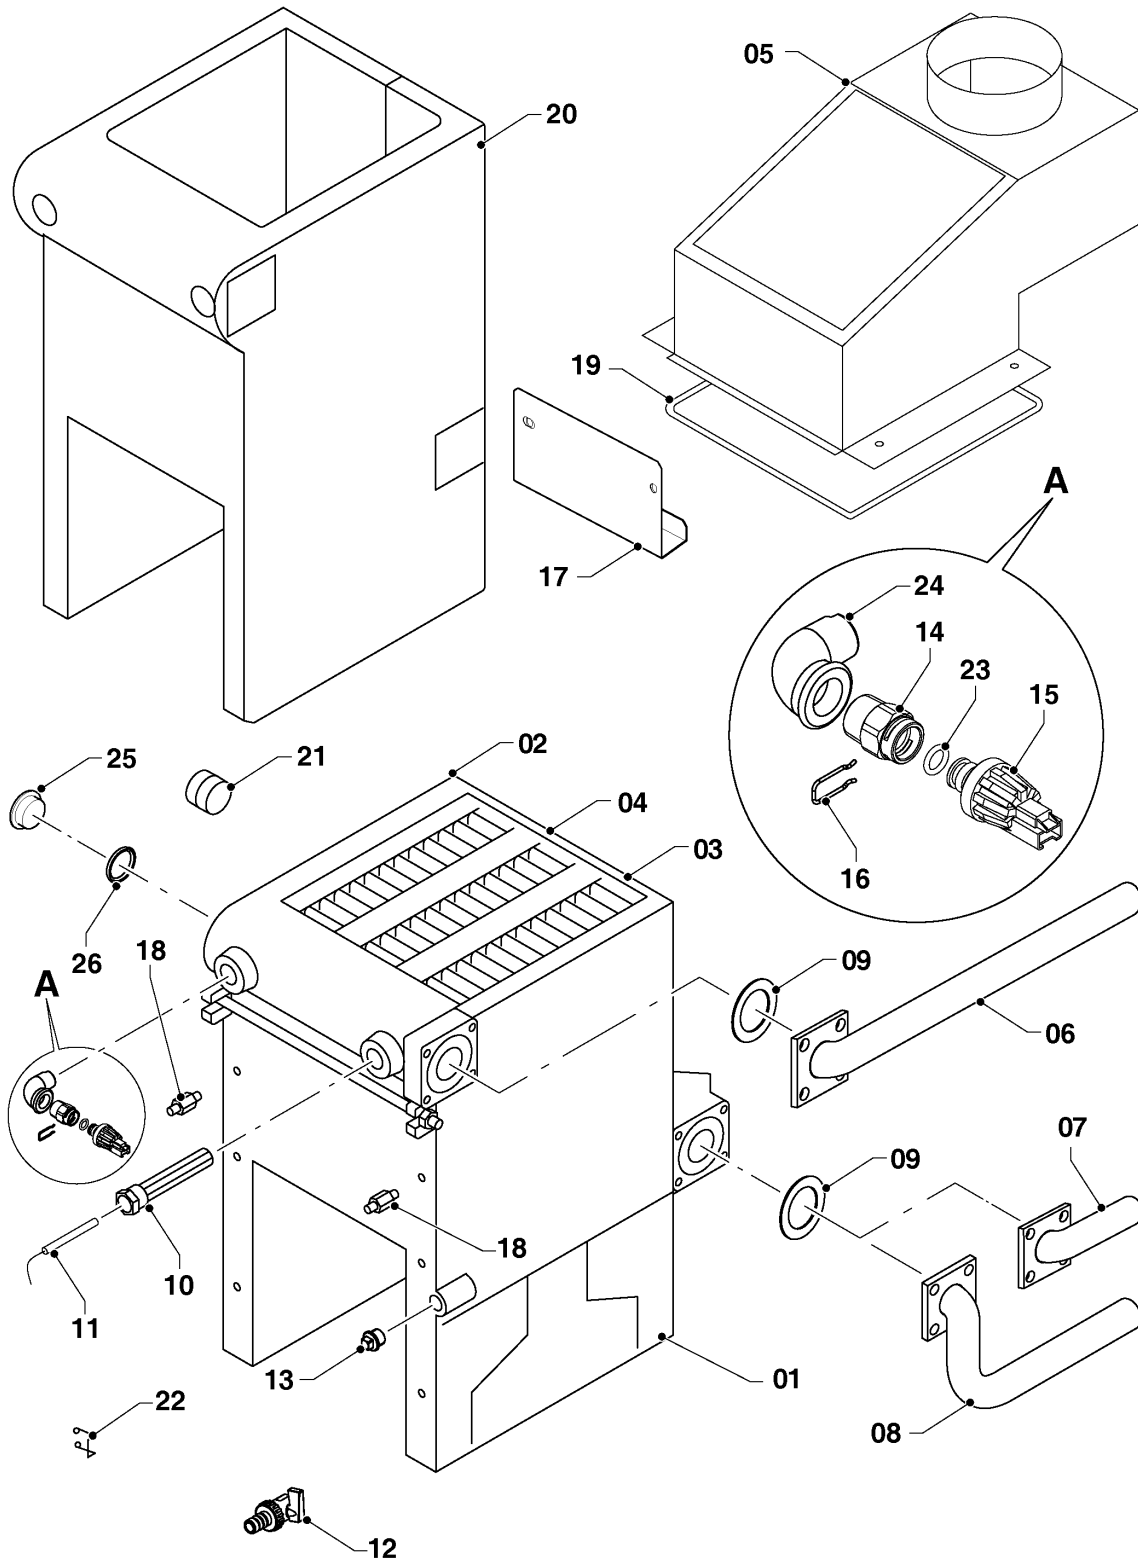

Floor-standing boilers (conventional flue system)

30KLOM17 Bear

06 - Heat exchanger

03 - 0 - 06 - 02.03

Floor-standing boilers (conventional flue system)

30KLOM17 Bear

06 - Heat exchanger

Поз.	Артикульный номер	Описание	Указание, замечание
01	0020034632	Exch. comb.-water -4el.BIASI	30KLOM17 Bear
02	0020025265	Boiler element AG - left	
03	0020025266	Boiler element AG - right	
04	0020025267	Boiler element AG - middle	
05	0020230838	Draught diverter	
05	0020033795	Smoke hat 30LI v.13	
05	0020118390	Flue collector, 40TLO	
05	0020118391	Flue collector, 50TLO	
06	0020033907	Tube HHW - LI v.13	
07	0020033908	Tube CHW - LI v.13	
08	0020033976	Tube-input SVV KLZ v.13	not for these appliances
09	0020033476	Seal klingerit 60x40x2 (x5)	
10	0020027557	4 sensor pit	
11	0020232003	Wiring harness	
12	0020044776	drain valve	
13	0020056498	Plug 3/8	
14	0020230839	Nipple	
15	0020079644	Sensor	
16	0020047019	Clip, (x10)	
17	0020033797	Thermal reflector 20 LI v.13	
17	0020033798	Thermal reflector 30 LI v.13	
17	0020033922	Thermal reflektor 40 Li v.13	
17	0020033927	Therm. reflector 50 LI v.13	
18	0020033830	Limit screw	
19	0020033481	Packing cord - 15x2	
20	0020049362	Insulation, exchanger 20	
20	0020049363	Insulation, exchanger 30	
20	0020049359	Insulation, exchanger 40	
20	0020049361	Insulation, exchanger 50	
21	0020027559	C.-i. elements connect. BIASI	
22	0020033366	Sensor spring - to pit 3/4	
23	0020034114	O-Ring, 14x9,5x2,5, (x10)	
24	-	-	not for these appliances
25	0020092838	Plug