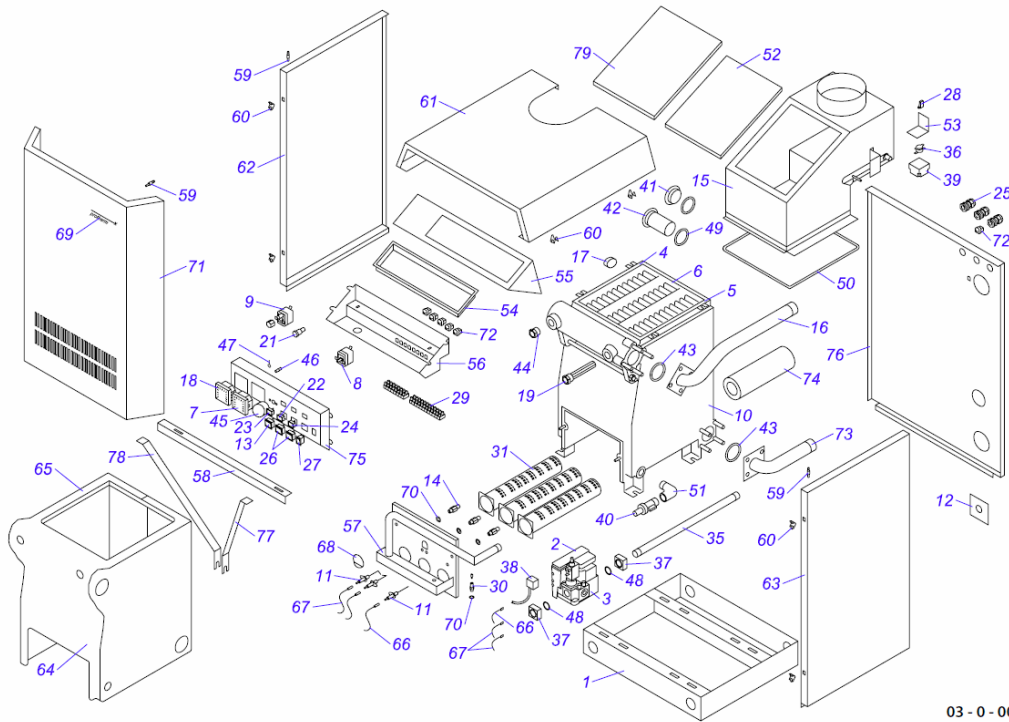

Floor-standing boilers (conventional flue system)

30KLO10

00 - General view

20,30 KLO 10

03-0-00-01

Floor-standing boilers (conventional flue system)

30KLO10

00 - General view

Поз.	Артикульный номер	Описание	Указание, замечание
001	0020043267	Base for 20-30 KLO, PLO	Этот артикул более не доступен.
002	0020025226	Flame supervis.device AD1009-chimney	
003	0020025240	Gas valve Q2002-NG	
004	0020025260	Boiler element - left	
005	0020025261	Boiler element - right	
006	0020025262	Boiler element - middle	not available Этот артикул более не доступен.
007	0020025279	Thermometer - white	
008	0020025281	Thermostat - slow	
009	0020025286	Safety switch	
010	0020043214	Heat exchanger 4 elements	Этот артикул более не доступен.
011	0020027505	Ignition electrode for KLO	
012	0020043408	Gas inlet tube cap - 40,50TLO	Этот артикул более не доступен.
013	0020027513	Switch (failure)	
014	0020033277	Injector-burner-tube 2,65mm	
015	0020027529	Smoke hat 30 PLO,KLO	
016	0020043841	Outlet of HW 40,50KLO, PLO	Этот артикул более не доступен.
017	0020027559	C.-i. elements connect. BIASI	
018	0020027570	Manometer without logo - white	
019	0020027662	3 sensor pit	
020	0020027665	Sealing ring 24x15x2, (x10)	
021	0020033595	Line fuse casing - PL PF-16-85369085	
022	0020033182	Glim lamp - orange H8580AB	
023	0020033183	Glim lamp - red	
024	0020033184	Glim lamp - transparent H858HB	
025	0020033221	Cable grommet 9mm	
026	0020033230	Switch - function switch	
027	0020033233	Mains On/Off switch	
028	0020033235	Microswitch 1 pole	Этот артикул более не доступен.
029	0020033240	Terminal board	
030	0020033265	Pressure well	