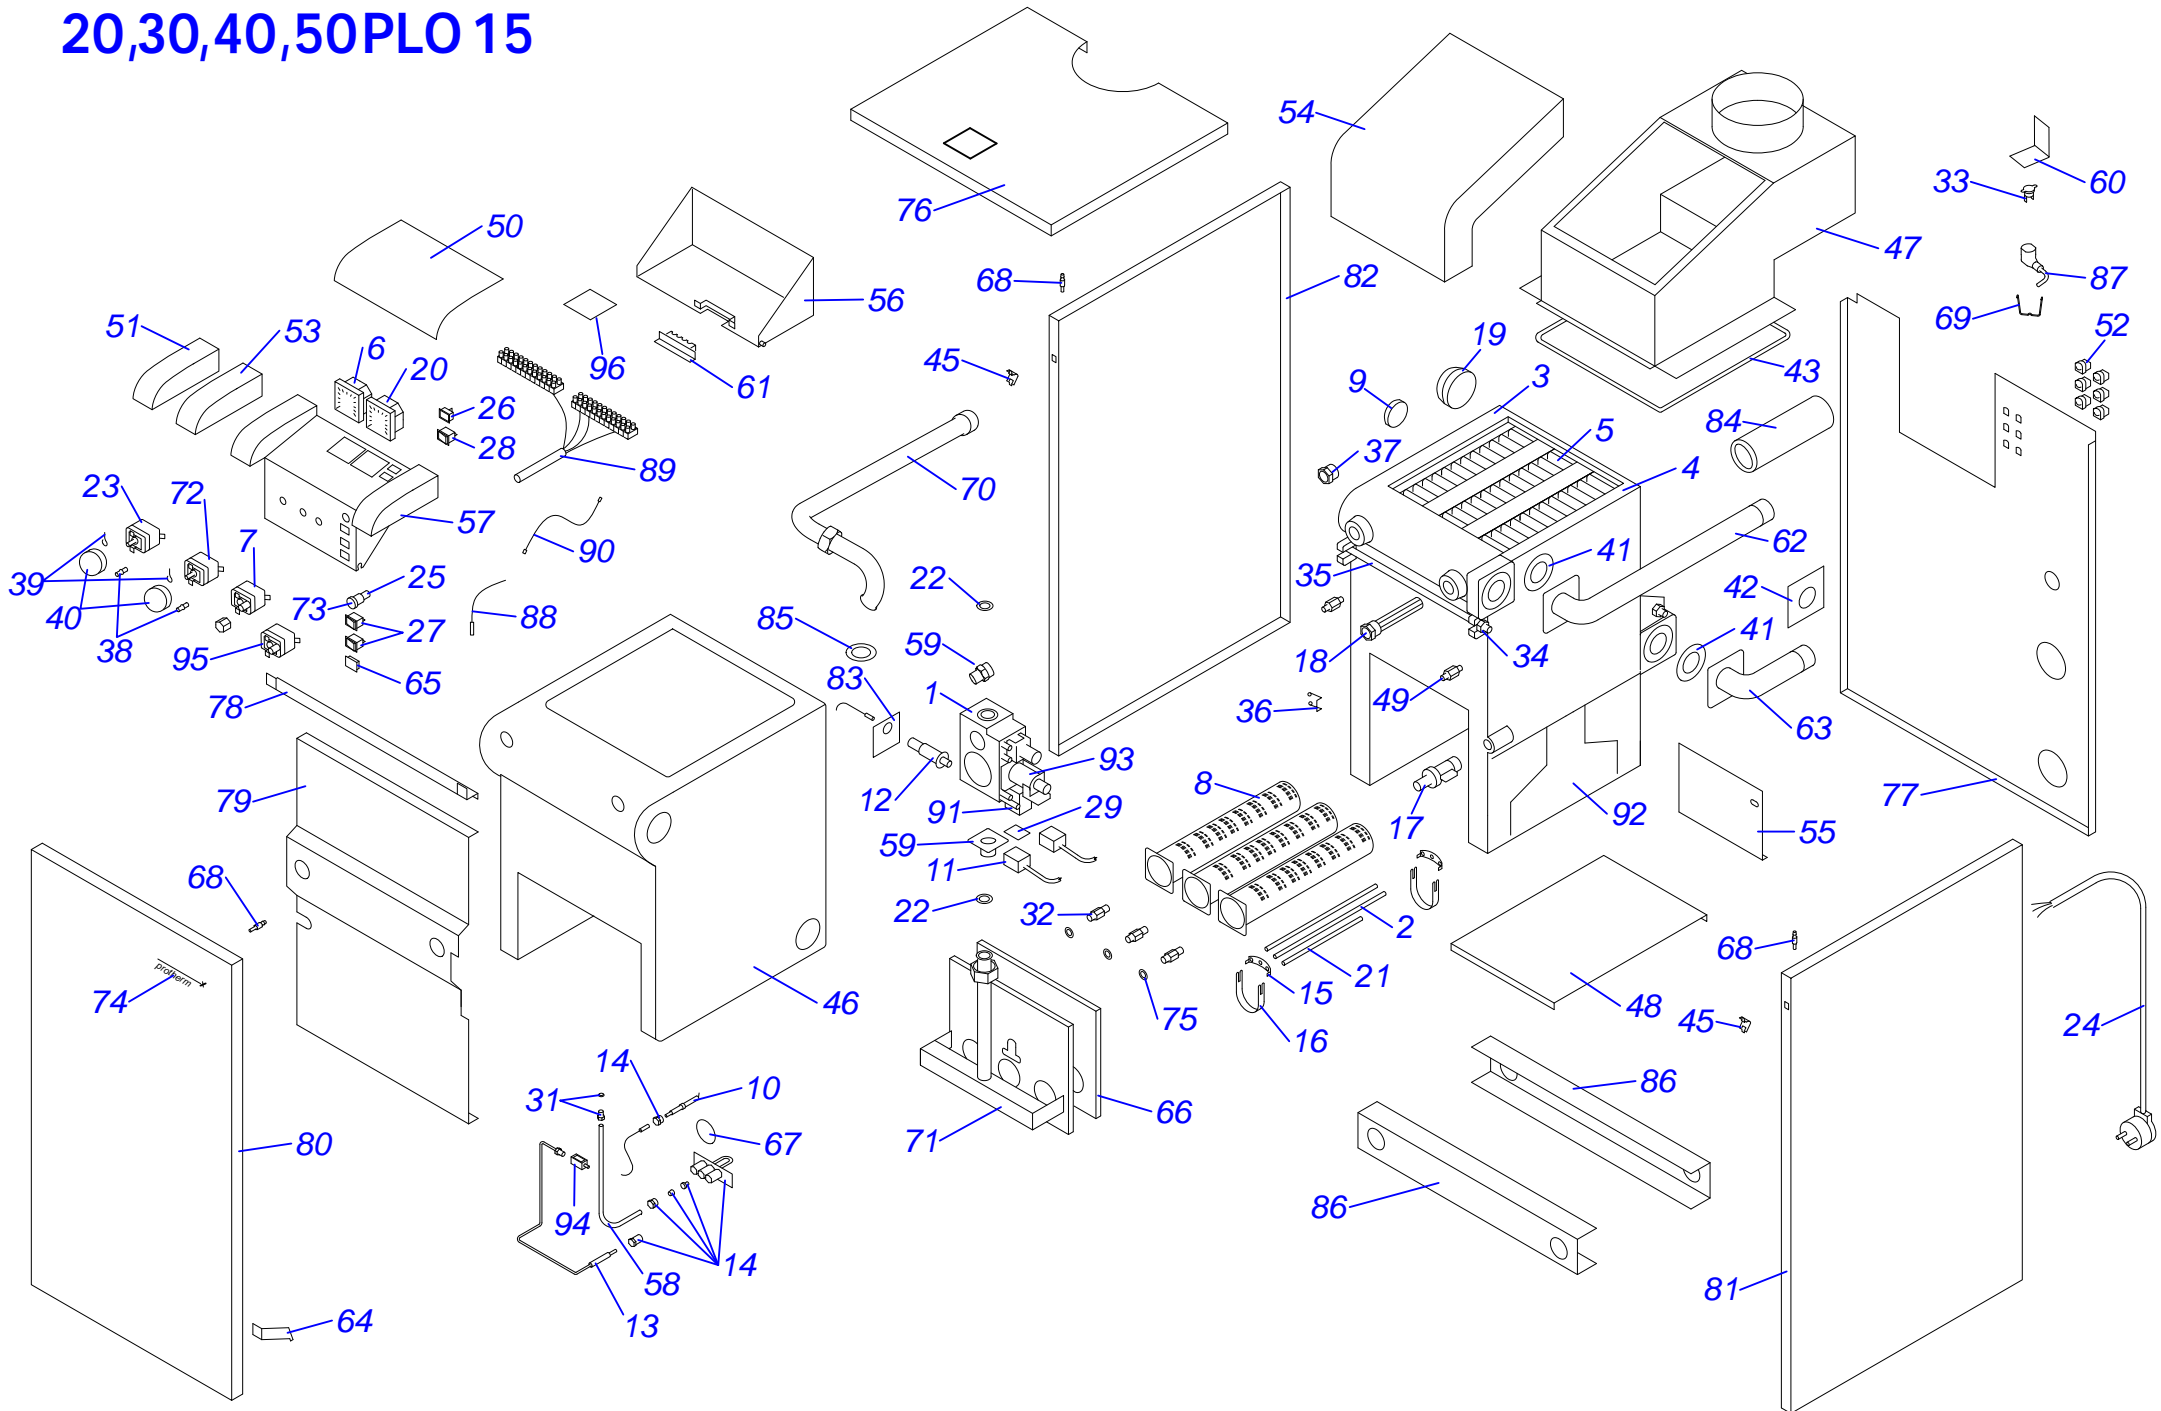

20,30,40,50PLO 15