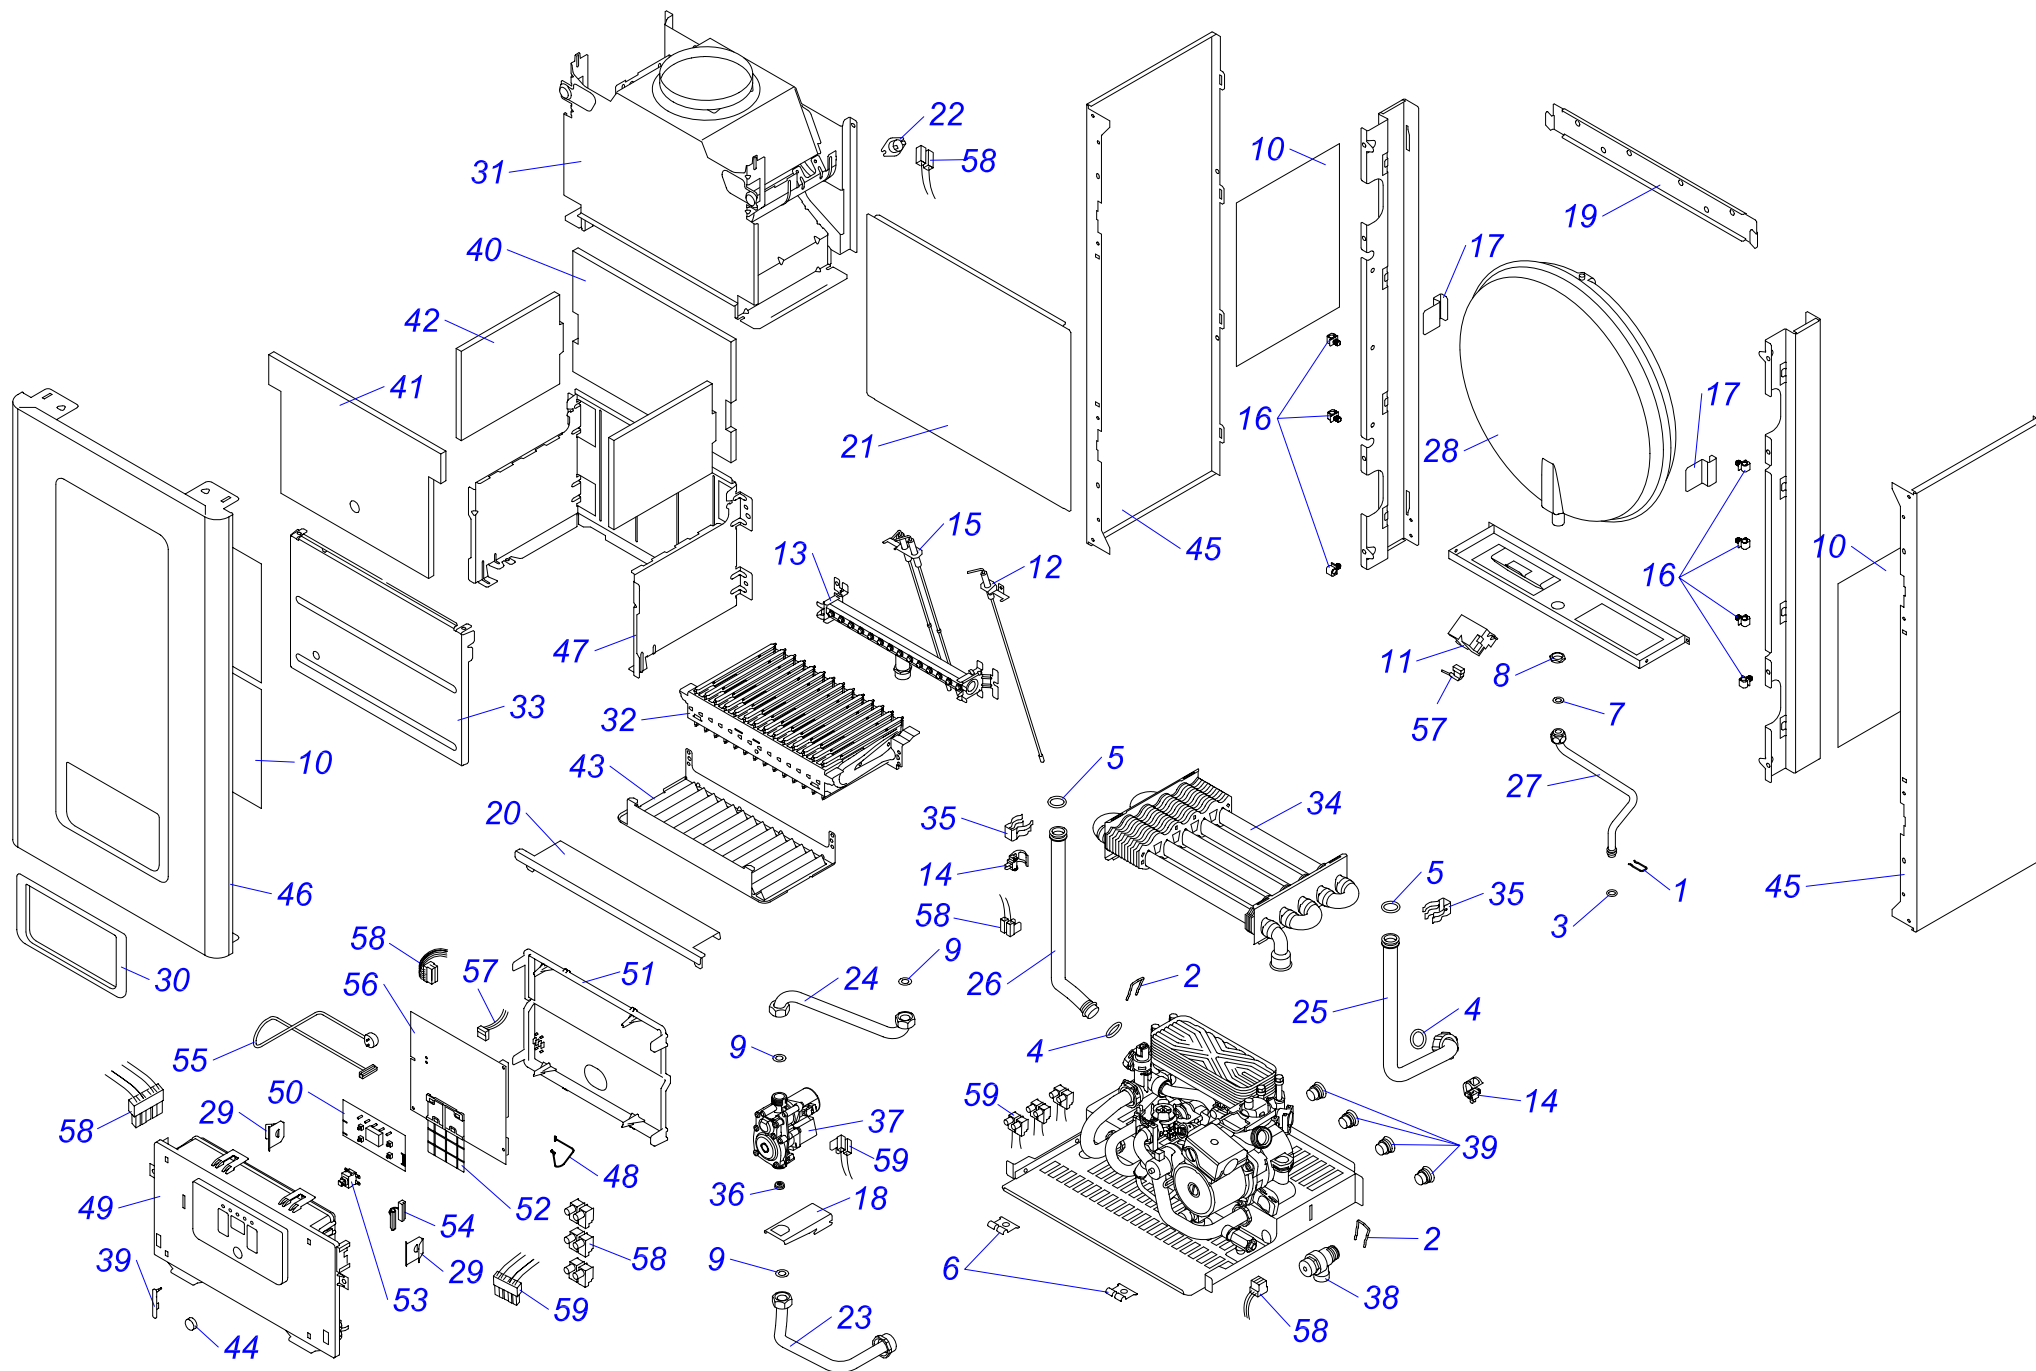

24 KOV 18

24 KOVR 18

№	№ для заказа	Название	№	№ для заказа	Название	№	№ для заказа	Название
1	0020014164	Зажим (x10)	21	0020049258	Панель облицовки (задн.) 18	41	0020049303	Изоляция
2	0020014176	Зажим D18/20	22	0020049261	Термостат продуктов сгор.65+3°C	42	0020049304	Изоляция
3	0020014177	Прокладка 9,6x2,4 (x10)	23	0020049262	Трубка газовая v.18	43	0020034738	Отражатель E
4	0020014183	Прокладка 19,8 x 3,6 (x10)	24	0020049263	Трубка газовая v.18	44	0020038359	Кнопка сетевого выключателя
5	0020020741	Прокладка	25	0020049264	Трубка котла (обратка) v18 секц.	45	0020049259	Панель облицовки (бок.) L+P 18
6	0020020774	Держатель блока управ.(верх.)	26	0020049265	Трубка котла (подача) v18	46	0020049260	Панель облицовки (перед.) P18
7	0020033473	Прокладка 15x8x2	27	0020049266	Трубка расширит.бака	47	0020049305	Корпус камеры сгорания 24kW
8	0020033836	Гайка 3/8"	28	0020049267	Расширительный бак 8л	48	0020025183	Жгут проводов ВМУ-А1
9	0020033932	Прокладка 18x10x2	29	0020049273	Держатель блока управления	49	0020038355	Лицевая панель блока управл.
10	0020034106	Фольга-отражатель - II	30	0020039701	Рамка	50	0020038356	Плата дисплея v.18
11	0020034711	Трансфор.розжига ZI62/12	31	0020049284	Стабилизатор тяги 24kW v.18	51	0020038357	Панель блока управления (задн.)
12	0020034840	Электрод ионизацион.DIN	32	0020049285	Горелка	52	0020038358	Панель защиты сетев.выключат.
13	0020044942	Рампа гор.SD 14 рам.1.30DIN	33	0020049286	Панель камеры сгорания (перед.)	53	0020038360	Сетевой выключатель
14	0020035043	Датчик наружный 18мм-JS322	34	0020049288	Теплообменник	54	0020038362	Жгут проводов
15	0020035528	Электроды розжига DIN	35	0020049289	Зажим	55	0020038361	Сетевой кабель
16	0020035609	Зажим кабельный 0174820	36	0020049292	Диафрагма 6,30	56	0020049268	Плата управления Panther18
17	0020049253	Зажим расширител.бака (бок.)	37	0020049296	Газ.клапан GASTER4 s reg.	57	0020095659	Жгут проводов
18	0020049254	Держатель газового клапана	38	2000801904	Клапан предохранительный 3 бара	58	0020095661	Жгут проводов, АТМО
19	0020068845	Крепежная планка v.18	39	0020049280	Пластиковая заглушка	59	0020092827	Жгут проводов 24KV18
20	0020049256	Опора блока управления	40	0020049302	Изоляция камеры сгорания