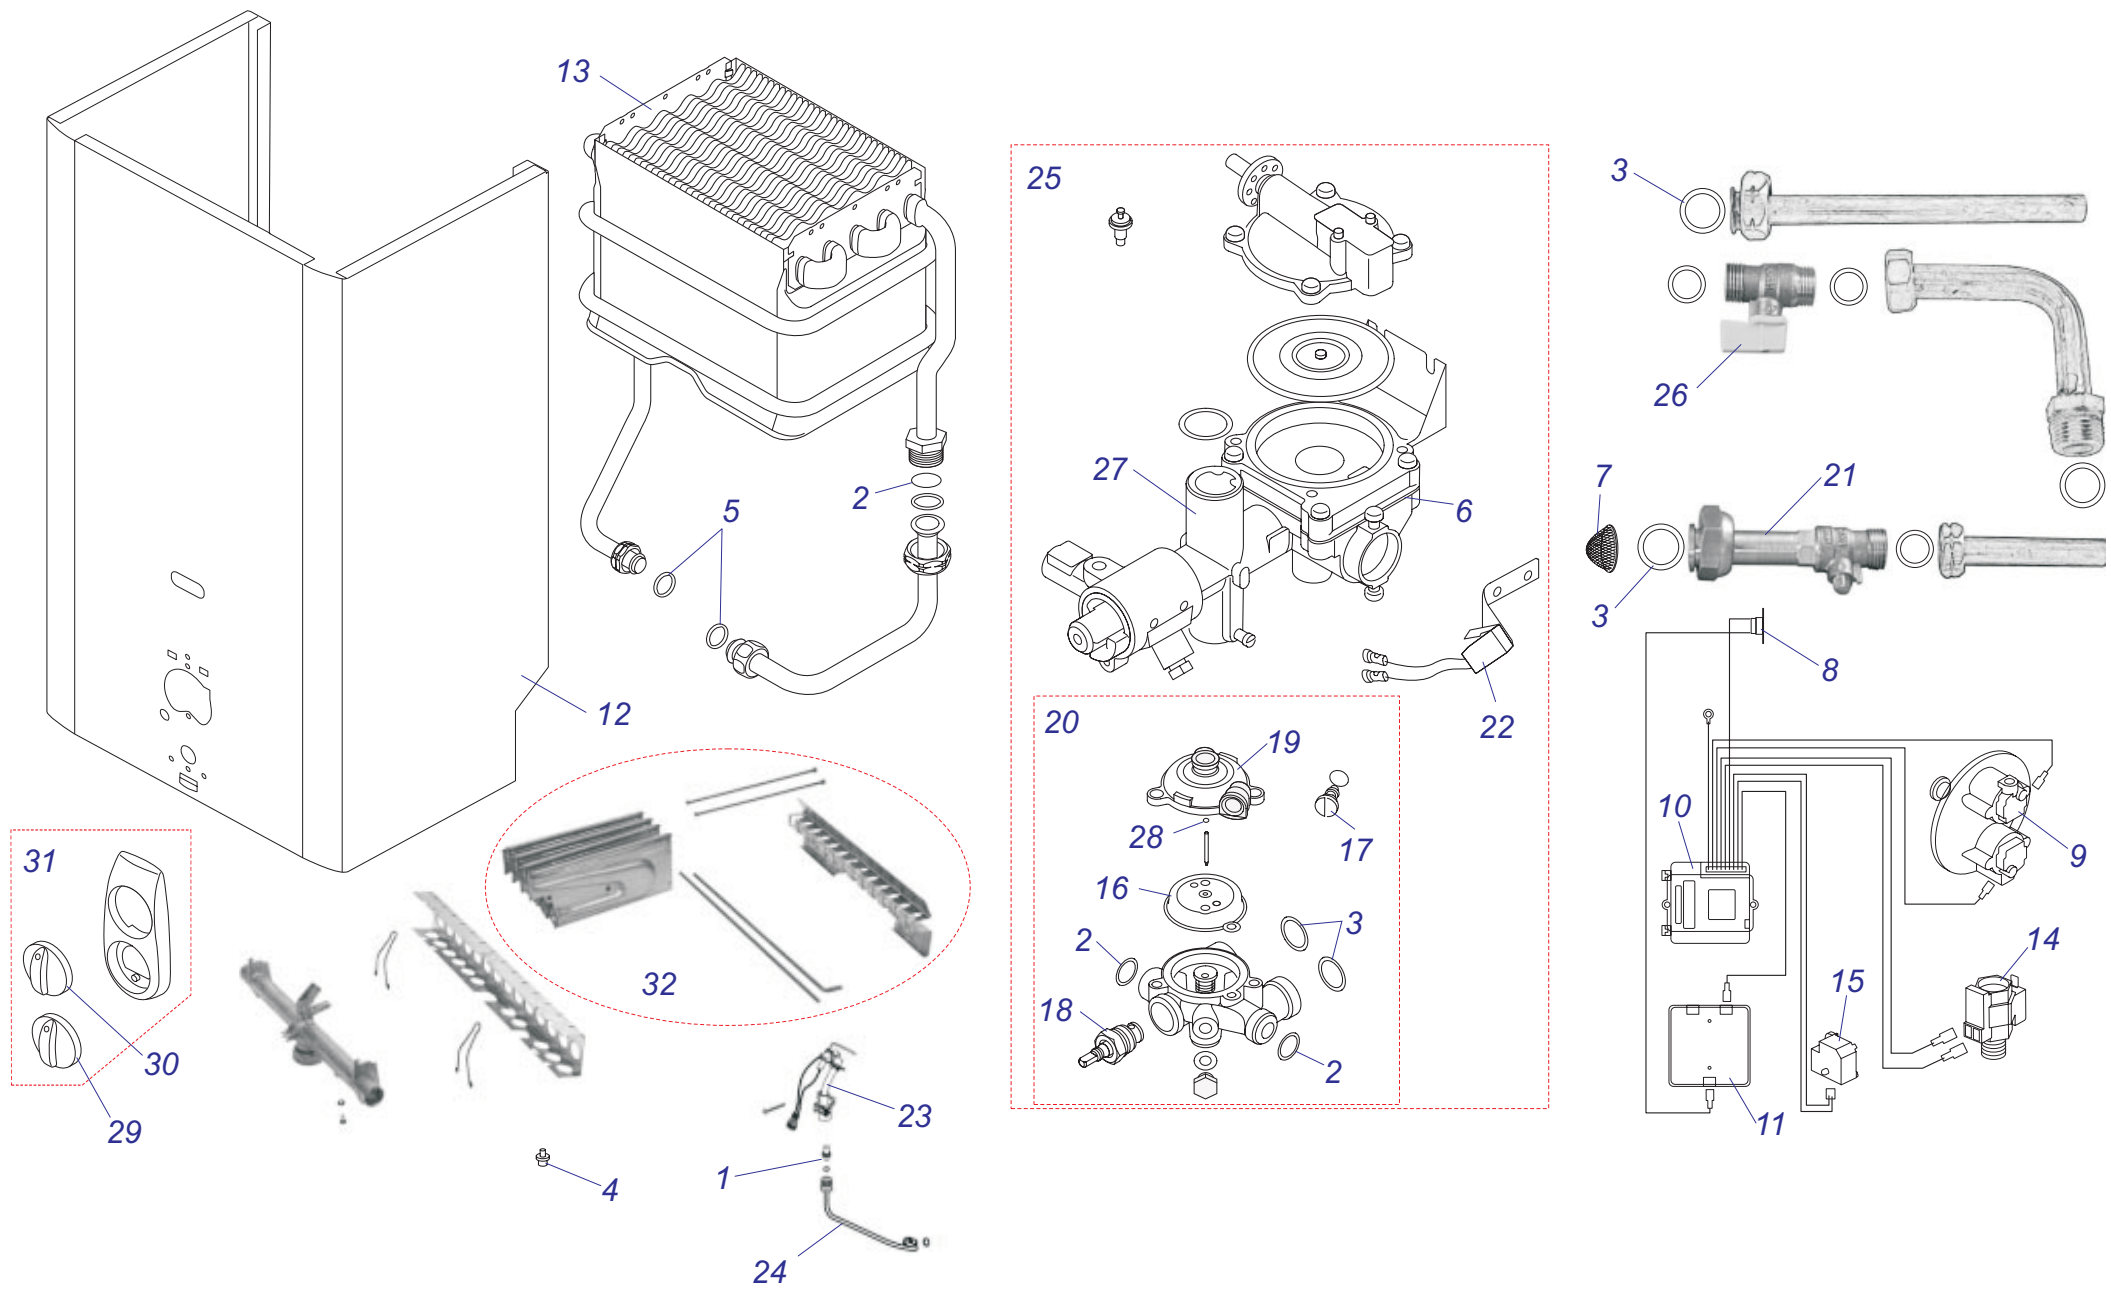

18, 23 POP

18,23 POP

№	№ для заказа	Название	№	№ для заказа	Название	№	№ для заказа	Название
1	0020014628	Форсунка горелки	12	0020014921	Облицовка 18POP	21	0020015098	Кран
	0020014629	Форсунка для G30		0020014922	Облицовка 23POP	22	0020015101	Микровыключатель
2	0020014647	Прокладка	13	0020014923	Теплообменник 18POP	23	0020015102	Горелка запальная
3	0020014659	Прокладка		0020014924	Теплообменник 23POP	24	0020015103	Трубка газовая
4	0020014670	Форсунка пилот.горел.РВ	14	0020014925	Датчик протока	25	0020015104	Газовый блок 18POP
	0020014671	Форсунка пилот.горел.ЗР	15	0020014926	Индикация		0020015105	Газовый блок 23POP
5	0020014678	Прокладка	16	0020015092	Мембрана 18POP	26	0020015099	Газовый клапан
6	0020014687	Прокладка		0020015093	Мембрана 23POP	27	0020015106	Газовый клапан
7	0020014688	Фильтр ХВС	17	0020015094	Винт	28	0020015107	Прокладка
8	0020014889	Термостат прод.сгор.	18	0020015095	Винт	29	0020014684	Ручка температуры
9	0020014918	Катушка электрич.	19	0020015096	Крышка водяного узла	30	0020014685	Кнопка
10	0020014919	Корпус	20	0020015097	Водяной узел 18POP	31	0020015108	Панель декоративная
11	0020014920	Корпус для батарей		0020015100	Водяной узел 23POP	32	0020014625	Модуль горелочный