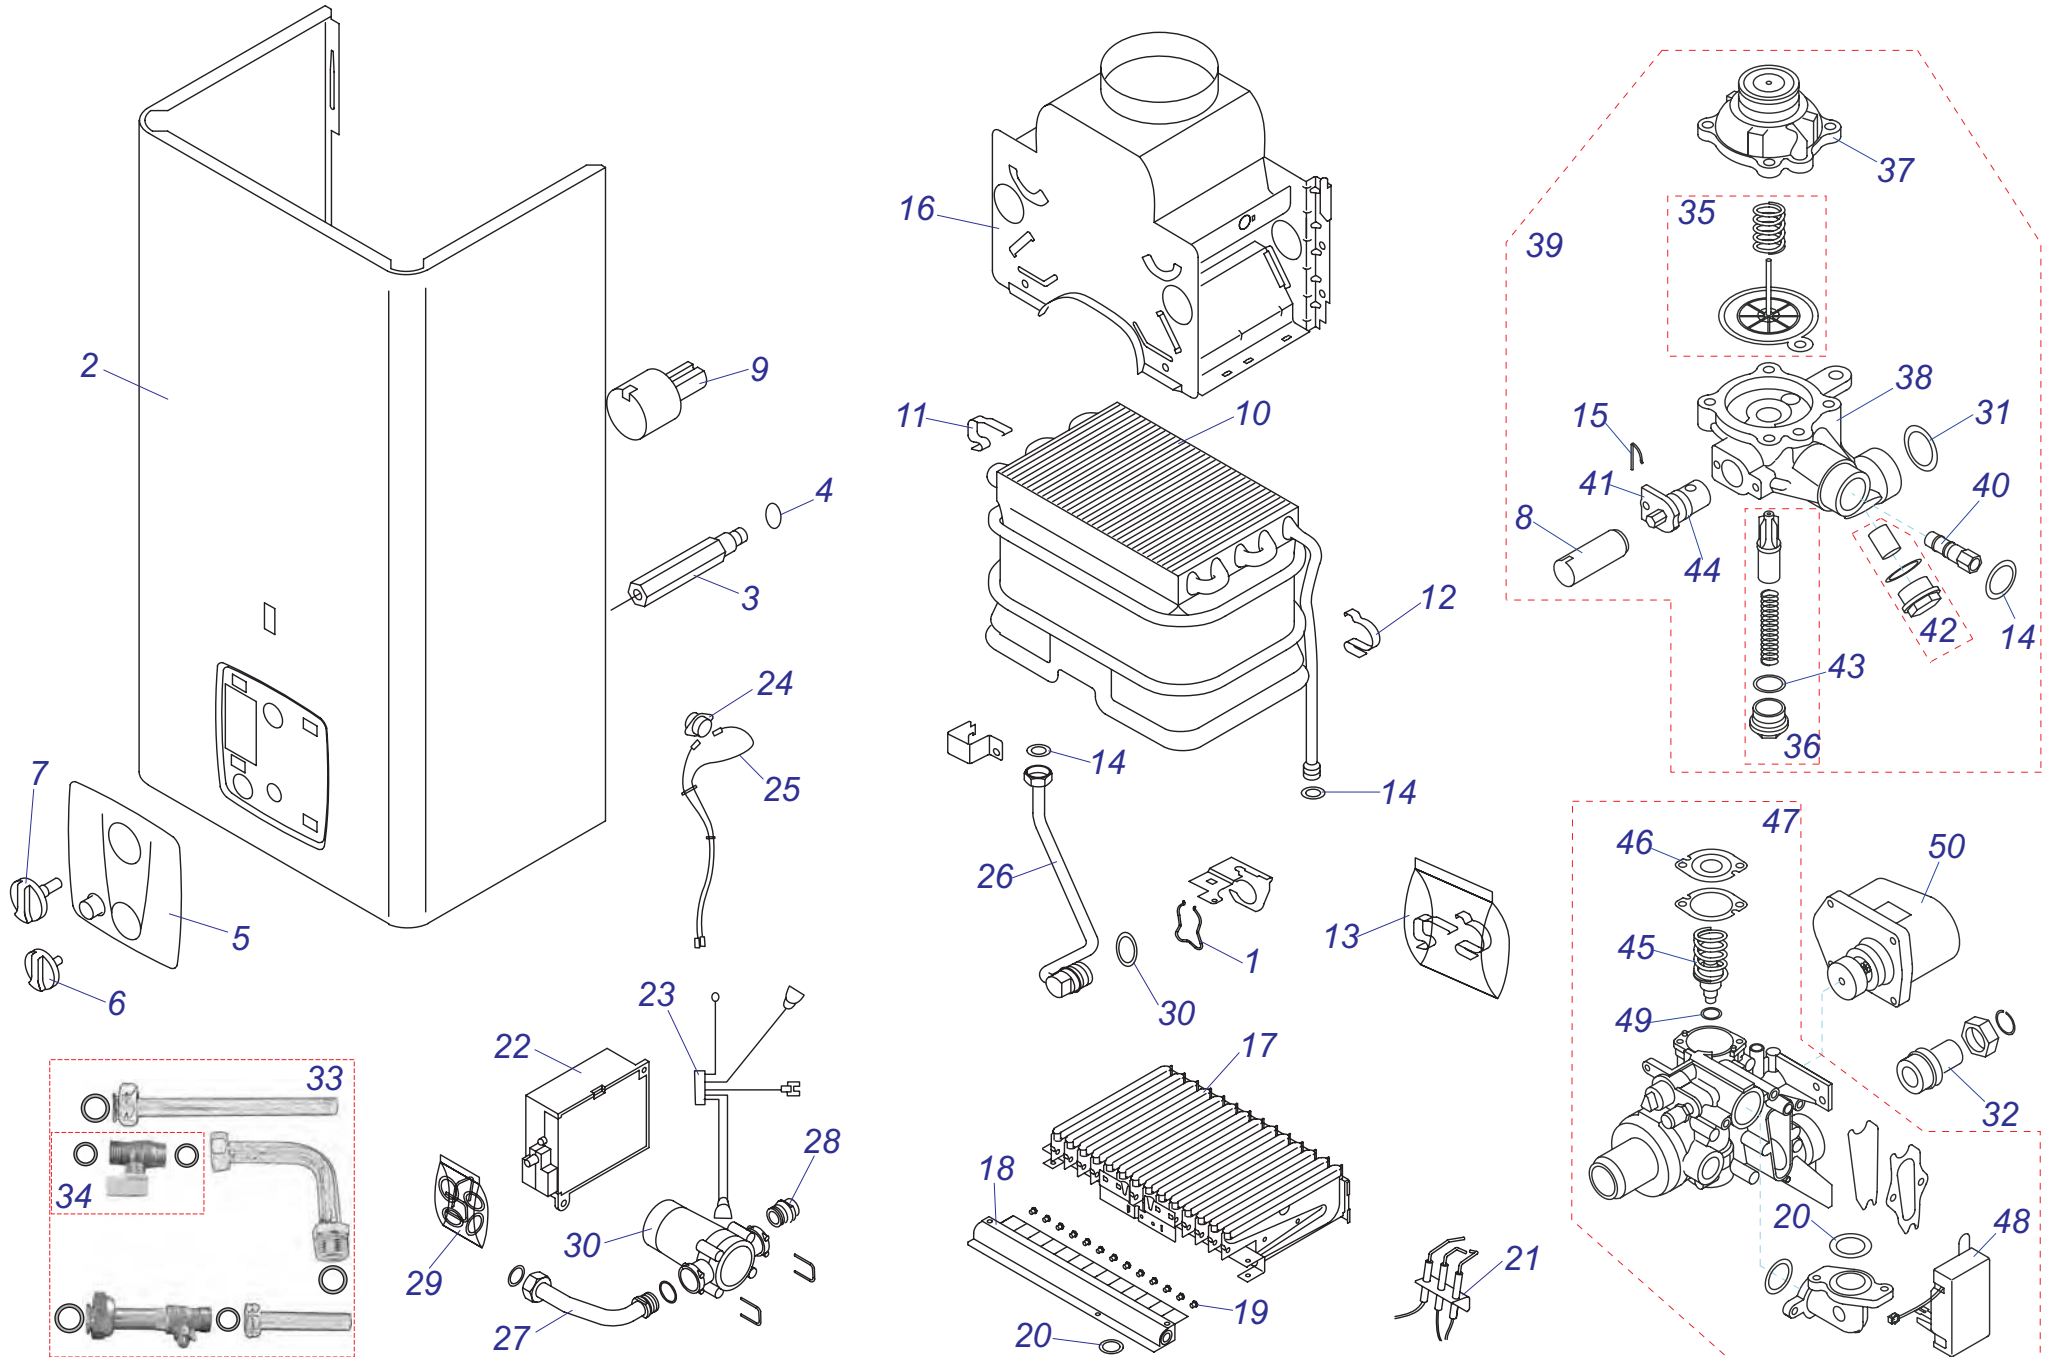

19, 24 ПОГ

19, 24 POG

№	№ для заказа	Название	№	№ для заказа	Название	№	№ для заказа	Название	
1	0020014696	Зажим	19	0020023864	Форсунка ПГ 19POG - 1,18	38	0020023893	Корпус водяного узла(нижн.)19POG	
2	0020023838	Кожух водонагревателя 19POG		0020023865	Форсунка ПГ 24POG - 1,30		0020023894	Корпус водяного узла(нижн.)24POG	
	0020023839	Кожух водонагревателя 24POG		0020023866	Форсунка ПБ 19POG - 0,72	39	0020023895	Водяной узел в сборе 19POG	
3	0020023840	Держатель кожуха 19POG	0020023867	Форсунка ПБ 24POG - 0,76	0020023896		Водяной узел в сборе 24POG		
	0020023841	Держатель кожуха 24POG	20	0020023870	Прокладка	40	0020023897	Сопло вентури 19POG	
4	0020023842	Крепежное кольцо	21	0020023871	Электроды		0020023898	Сопло вентури 24POG	
5	0020023843	Панель управления "Protherm"	22	0020023872	Блок электроники	41	0020023899	Регулировочный шпindelь 19POG	
6	0020023845	Ручка управления - ГВ	23	0020023873	Жгут проводов		0020023900	Регулировочный шпindelь 24POG	
7	0020023846	Ручка управления мощностью	24	0020064400	Термостат аварийный 110°C	42	0020023901	Фильтр	
8	0020023847	Удлинитель ручки управл.19POG	25	0020023875	Кабель к аварий.термостату	43	0020023903	Прокладка (x10)	
	0020023848	Удлинитель ручки управл.24POG	26	0020023876	Трубка ГВ 19POG	44	0020023904	Прокладка (x10)	
9	0020023849	Удлинитель ручки управл.24POG		0020023877	Трубка ГВ 24POG	45	0020023906	Клапан модуляции G20-19POG	
10	0020023850	Теплообменник 19POG	27	0020023879	Трубка генератора(вход)24POG		0020023907	Клапан модуляции G30-19POG	
	0020023851	Теплообменник 24POG		0020023881	Трубка генератора(вход)19POG		0020023908	Клапан модуляции G20-24POG	
11	0020023852	Зажим	28	0020023880	Трубка генератора(вых.)24POG	0020023909	Клапан модуляции G30-24POG		
12	0020023853	Зажим R 19POG		0020023882	Трубка генератора(вых.)19POG		46	0020023910	Заглушка клапана модуляции
	0020023854	Зажим R 24POG	29	0020023883	Зажим	47		0020023911	Газовый клапан G20 - 19POG
13	0020023855	Зажим	30	0020069474	Генератор		0020023912	Газовый клапан G20 - 19POG	
14	0020023856	Прокладка	31	0020023885	Прокладка 3/4"		0020023913	Газовый клапан G20 - 24POG	
15	0020023857	Зажим	32	0020023886	Фитинг для подсоединения газа	0020023914	Газовый клапан G20 - 24POG		
16	0020023858	Стабилизатор тяги 19POG	33	0020023887	Присоединит.комплект POG	48	0020023917	Микровыключатель	
	0020023859	Стабилизатор тяги 24POG	34	0020023888	Запорный кран	49	0020023918	Прокладка	
17	0020023860	Горелка POG19	35	0020023889	Мембрана 19POG	50	0020024036	Сервопривод G20 - POG	
	0020023861	Горелка POG24		0020023890	Мембрана 24POG		0020024037	Сервопривод G30 - POG	
18	0020023862	Рампа горелки 19POG	36	0020023891	Регулятор напора воды				
	0020023863	Рампа горелки 24POG	37	0020023892	Корпус водяного узла (верхн.)