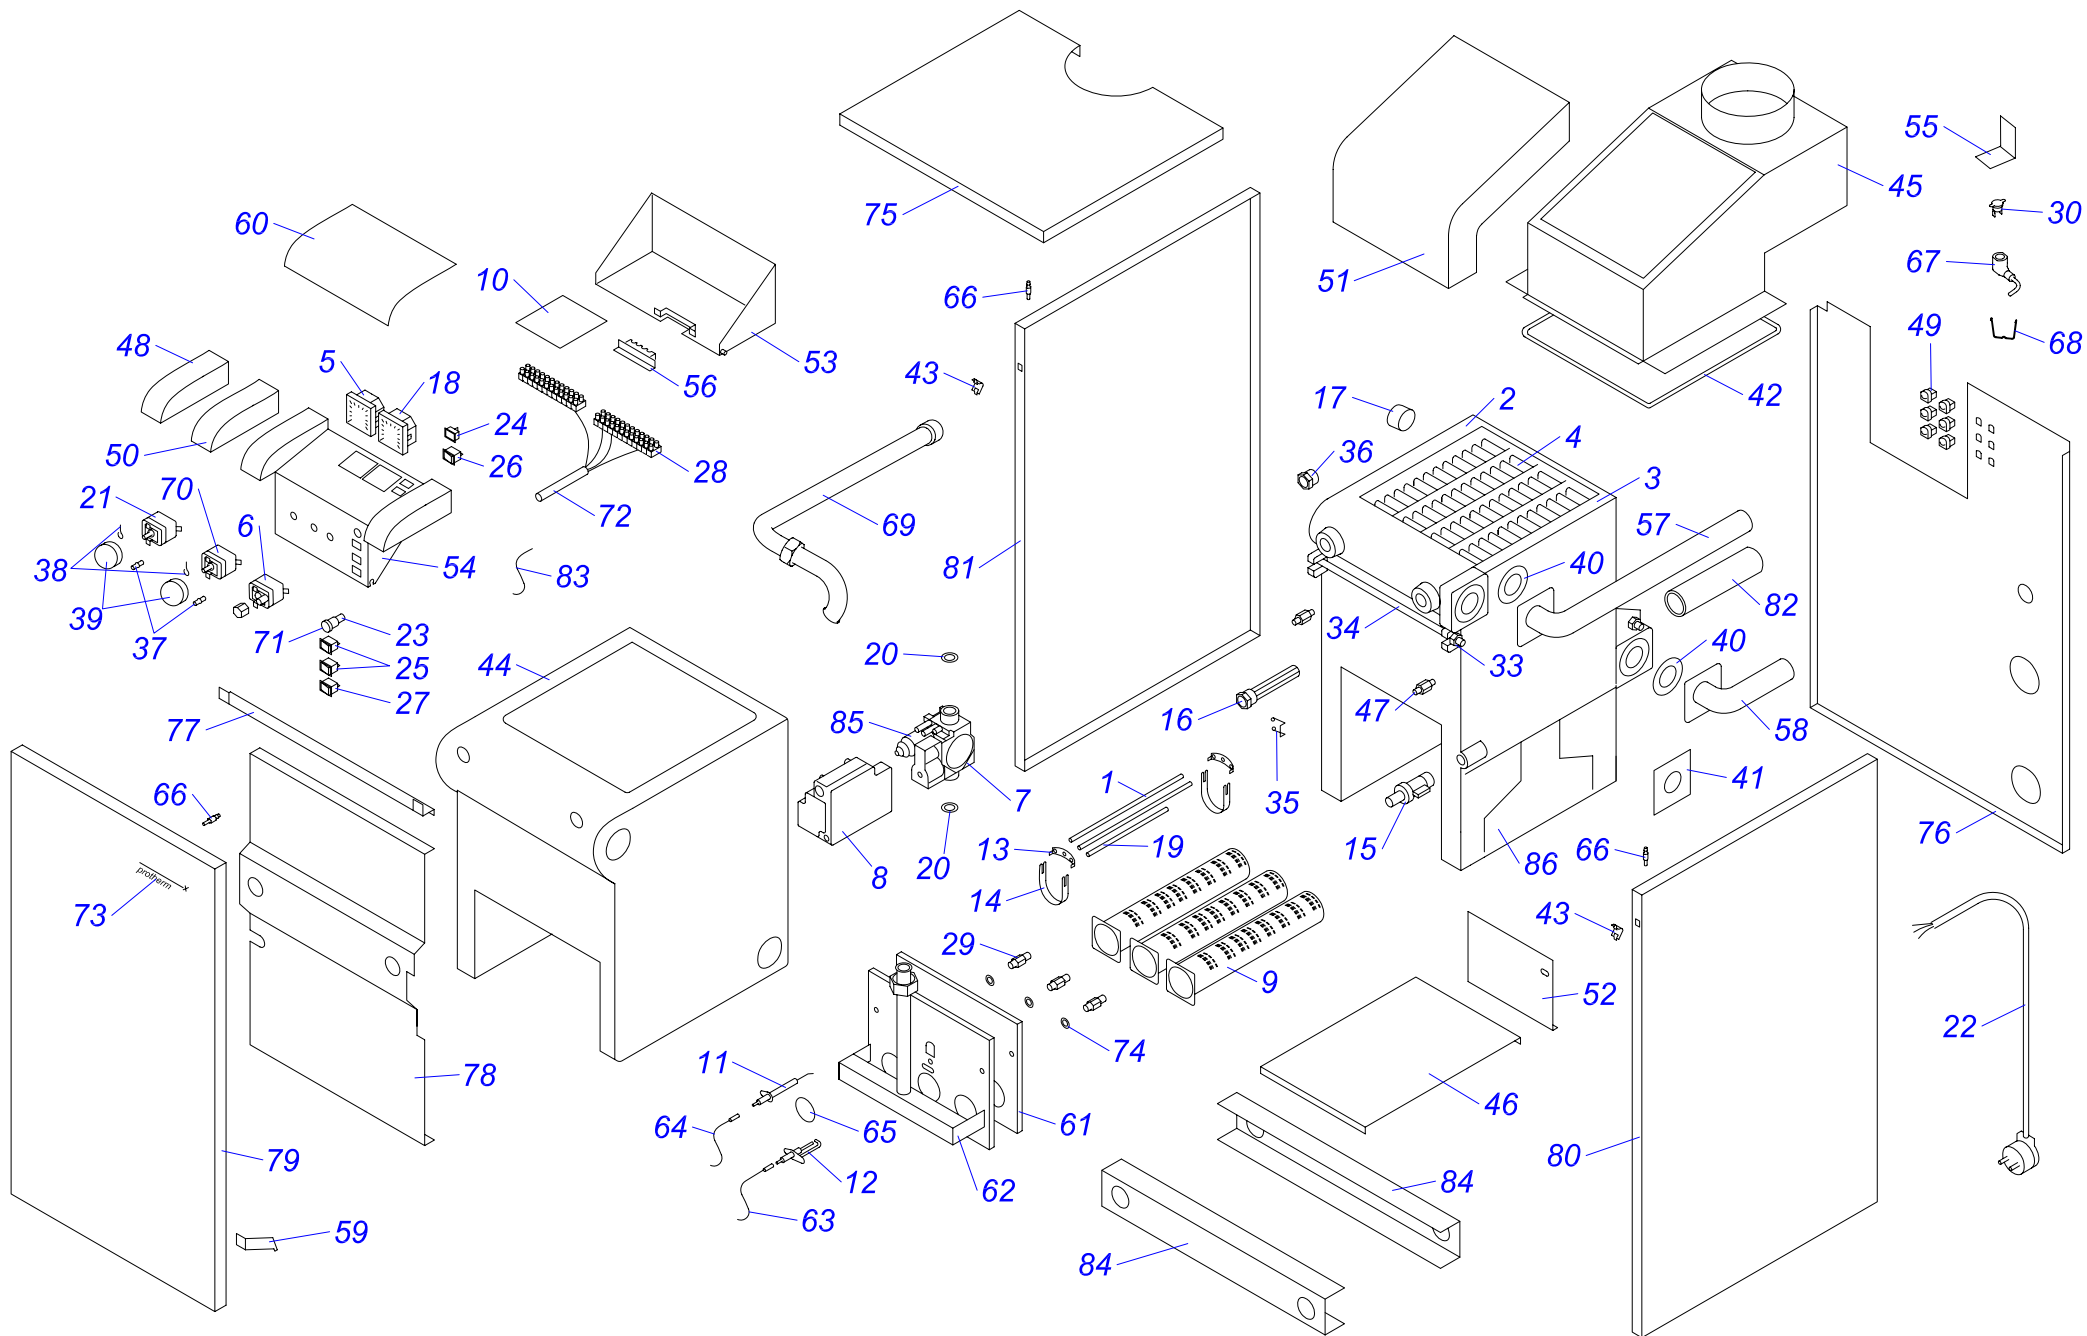

№	№ для заказа	Название	№	№ для заказа	Название	№	№ для заказа	Название	№	№ для заказа	Название
1	0020025230	Автомат.розжига S4565 (20,30)	33	0020033445	Ограничительная пружина	52	0020033866	Панель блока управлен. PLO, KLO13	67	0020034627	Рама (задн.) 50 кВт
	0020025291	Электр.розжига 537 АБЦ (40,50,60)	34	0020033454	Ручки управления - D	53	0020033867	Панель блока управлен. KLO13		0020043552	Рама котла -Z 60KLOK13
2	0020025237	Охлаждающий стержень (20,30)	35	0020033468	Прокладка 22x2,5	54	0020033872	Жгут проводов KLO13 (20,30)	68	0020034628	Горелочные трубы 103.2571.00
3	0020025244	Газ.клапан VK4105G1005 (20,30)	36	0020033474	Прокладка 51x41x4		0020033953	Жгут проводов 40-60 KLO13	69	0020035283	Панель облицовки верх. 20KLO15
	0020025299	Клапан газовый 843 (40,50)	37	0020033481	Уплотнительный шнур 15x2	55	0020033904	Крепление проводов		0020035267	Панель облицовки верх. 30Li v13
	0020025290	Газовый клапан 840.038 (60)	38	0020033527	Держатель термостата прод.сгор.	56	0020033907	Трубка котла (подача) - v13		0020035289	Панель облицовки верх. 40KLO15
4	0020025279	Термометр	39	0020033554	Штырь M4	57	0020033908	Трубка котла (обратка) - v13		0020035253	Панель облицовки верх. 50Li v13
5	0020025281	Термостат рабочий (TY)	40	0020033555	Зажим 16	58	0020033910	Фиксатор панели Л+П		0020035293	Панель облицовки верх. 60KLO15
6	0020025285	Термостат рабочий 3-кон.	41	0020033736	Изоляция теплообмен. 20 v13	59	0020049375	Крышка декоративная (прозрачная)	70	0020049343	Панель облицовки (задн.) 20
7	0020025286	Термостат аварийный (LY)		0020033737	Изоляция теплообмен. 30 v13	60	0020034033	Основание горелки - III 20KLO13		0020049344	Панель облицовки (задн.) 30
8	0020033959	Теплообменник (3-секции)		0020033917	Изоляция теплообмен. 40 v13		0020034034	Основание горелки - III 30KLO13		0020049345	Панель облицовки (задн.) 40
	0020034632	Теплообменник (4 секции)		0020033926	Изоляция теплообмен. 50 v13		0020033916	Основание горелки 40KLO13		0020049346	Панель облицовки (задн.) 50
	0020033960	Теплообменник (5-секц.)		0020033972	Изоляция теплообмен. 60KLO13		0020043538	Основание горелки 50KLO13		0020035294	Панель облиц. задн. 60KLO, PLO15
	0020033961	Теплообменник (6-секц.)	42	0020033742	Провод V035I		0020033968	Основание горелки 60KLOK13	71	0020049353	Опора блока управ. 40кВт L (20,30,40)
	0020025295	Теплообменник BIASI	43	0020033752	Провод VN032 (20,30)	61	0020035304	Кожух перед.внутрен. 20KLO, PLO15		0020049354	Опора блока управления 50 кВт LI
9	0020027505	Электрод для KLO		0020033995	Провод электрод. VN02E (40,50,60)		0020035305	Кожух перед.внутрен. 30KLO, PLO15		0020035296	Опора панели управл. 60KLO, PLO15
10	0020027508	Электрод розжига ZE 588	44	0020033792	Стабилизатор тяги 20Li v13		0020033919	Кожух перед. (внутренний) 40Li v13	72	0020035591	Панель облицовки (бок.) P
11	0020027525	Форсунка для горелки ПБ1,7мм		0020033795	Стабилизатор тяги 30Li v13		0020033925	Кожух перед. (внутренний) 50Li v13	73	0020035592	Панель облицовки (бок.) L
	0020033277	Форсунка для горелки 2,65мм		0020033920	Стабилизатор тяги 40Li v13		0020035295	Кожух перед. внутрен. 60KLO15	74	0020043190	Изоляция трубы котла 1"
12	0020027526	Держатель охлад.стержней(20,30)		0020033923	Стабилизатор тяги 50 Li v13	62	0020035586	Панель облицов.(перед.) 20 Li v13	75	0020043295	Панель стабил.тяги-20KLO, PLO
13	0020027527	Держатель охлад.стержней(20,30)		0020033970	Стабилизатор тяги 60KLOK13		0020035587	Панель облицов.(перед.) 30 Li v13		0020043296	Панель стабил.тяги -30KLO, PLO
14	0020027543	Шаровый кран вып. 3/8"	45	0020033797	Отражатель 20 Li v.13		0020035588	Панель облицов.(перед.) 40KLO13		0020043568	Панель стабил.тяги 40KLO, PLO
15	0020027557	Гильза для 4 датчиков		0020033798	Отражатель 30 Li v.13		0020033924	Панель облицов.(перед.) 50 Li v13		0020033999	Панель стабил.тяги 50KLO, PLO
16	0020027570	Манометр		0020033922	Отражатель 40 Li v13		0020035590	Панель облицов.(перед.) 60KLO13	76	0020043440	Трубка газовая Li v13(20,30)
17	0020027661	Термостат биметал.обратимый 80°C		0020033927	Отражатель 50 Li v13	63	0020034018	Изоляция горелки LI 20		0020043540	Трубка газовая - 465мм(40,50,60)
18	0020027665	Прокладка 24x15x2		0020033971	Отражатель (задний) 60KLOK13		0020034019	Изоляция горелки LI 30	77	0020043534	Этикетка PROTHERM 90мм
19	0020033175	Сетевой кабель	46	0020033830	Винт ограничительный M8		0020033963	Изоляция горелки 40KLOK13	78	0020025265	Чугунная секция - (левая)
20	0020033179	Предохранитель T1,6A 5x20	47	0020033834	Заглушка KLO, PLO13		0020033966	Изоляция горелки 50KLOK13	79	0020025266	Чугунная секция - (правая)
21	0020033180	Держатель для предохранителя	48	0020033838	Переходник кабельный - пласт.		0020033969	Изоляция горелки 60KLOK13	80	0020025267	Чугунная секция - (средняя)
22	0020033183	Сигнализатор красный	49	0020033844	Заглушка KLO, PLO13	64	0020035252	Прокладка 14x10x1 Cu-плоск(20,30)	81	0020033355	Шпилька соединит. M10x240-3звен
23	0020033228	Выключатель (функциональный)	50	0020033864	Изоляция 20Li v13		0020033993	Прокладка 16x12x1 Cu(40,50,60)		0020033356	Шпилька соединит. M10x325-4звен

20,30,40,50 KLO 15