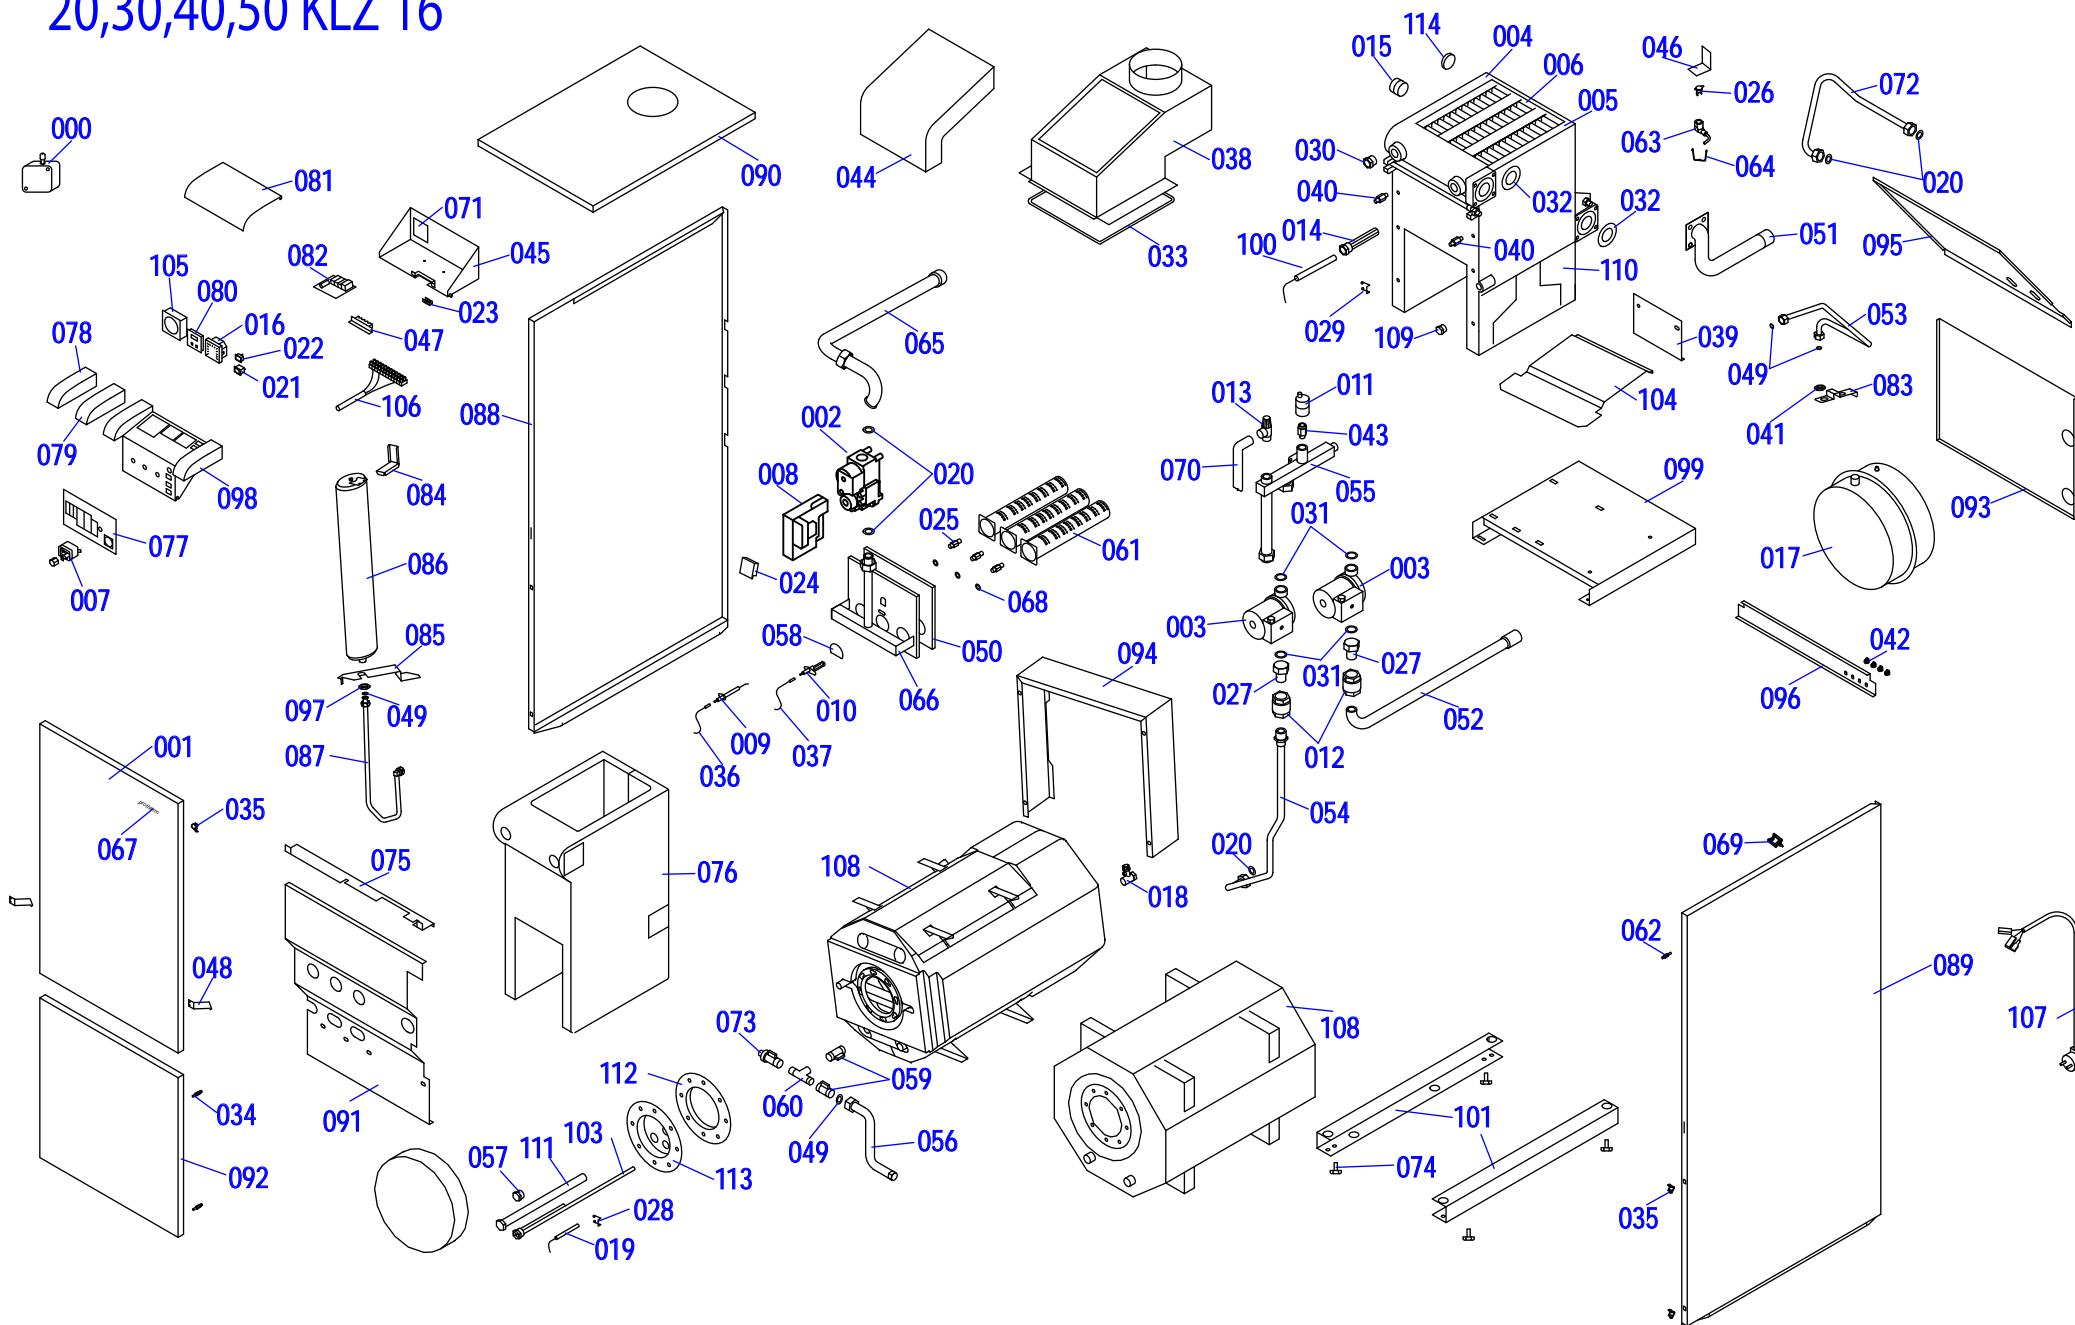

20,30,40,50 KLZ 16

20, 30, 40, 50 KLZ 16

№	№ для заказа	Название	Модель, Примечание
		03-0-00-12	
000	0020034022	Датчик темп.S010075-внешний	Ненаходится в комплекте с котлом
001	0020035588	Панель облиц.(перед.)	20, 30, 40KLZ
001	0020035589	Панель облиц.(перед.)	50KLZ
002	0020023220	Газовый клапан VK4105 G1146 B	
003	0020025205	Насос UPS 15-60,130 Грундфос	
004	0020025265	Чугунная секция - (левая)	
005	0020025266	Чугунная секция - (правая)	
006	0020025267	Чугунная секция - (средняя)	
007	0020025286	Термостат аварийный (LY)	
008	0020025301	Электроника розжига AM 1058	
009	0020027505	Электрод для KLO	
010	0020027508	Электрод розжига ZE 588	
011	0020027542	Воздухоотводчик 3/8"	
012	0020027545	Обратный клапан 3/4"	
013	0020027555	Предохр.клап.300кПа1/2"-1/2"-вн.	
014	0020027557	Гильза для 4 датчиков	
015	0020027559	Ниппель	
016	0020027570	Манометр	
017	0020027587	Расширительный бак 10л-1/2"	
018	0020027589	Предохр.клапан 3/4" ZB-8	
019	0020027634	Датчик температуры SO10044	
020	0020027665	Прокладка 24x15x2	
021	0020033233	Выключатель сетевой	
022	0020033236	Выключатель 1-полюсн.	
023	0020033239	Электрический разъем - 6,3мм	
024	0020033253	Корпус автомат.розжига IP44	
025	0020033277	Форсунка для горелки 2,65мм	
026	0020033302	Термостат биметал.обрат.65°C	
027	0020033336	Резьбовое соедин.VE 4302-3/4"	
028	0020033365	Зажим	
029	0020033366	Зажим	
030	0020033439	Заглушка 1/2" 12mmdr	
031	0020033463	Прокладка 30x20x2	
032	0020033476	Прокладка 60x40x2	
033	0020033481	Уплотнительный шнур 15x2	
034	0020033554	Штырь M4	
035	0020033555	Зажим 16	
036	0020033742	Провод V035I	
037	0020033752	Провод VN032	
038	0020033792	Стабилизатор тяги	20KLZ
038	0020033795	Стабилизатор тяги	30KLZ
038	0020033920	Стабилизатор тяги	40KLZ
038	0020033923	Стабилизатор тяги	50KLZ
039	0020033797	Отражатель	20KLZ
039	0020033798	Отражатель	30KLZ
039	0020033922	Отражатель	40KLZ
039	0020033927	Отражатель	50KLZ
040	0020033830	Винт ограничительный M8	
041	0020033835	Гайка 1/2"	
042	0020033838	Переходник кабельный-пласт.	
043	0020033855	Фитинг	
044	0020033864	Изоляция	20KLZ