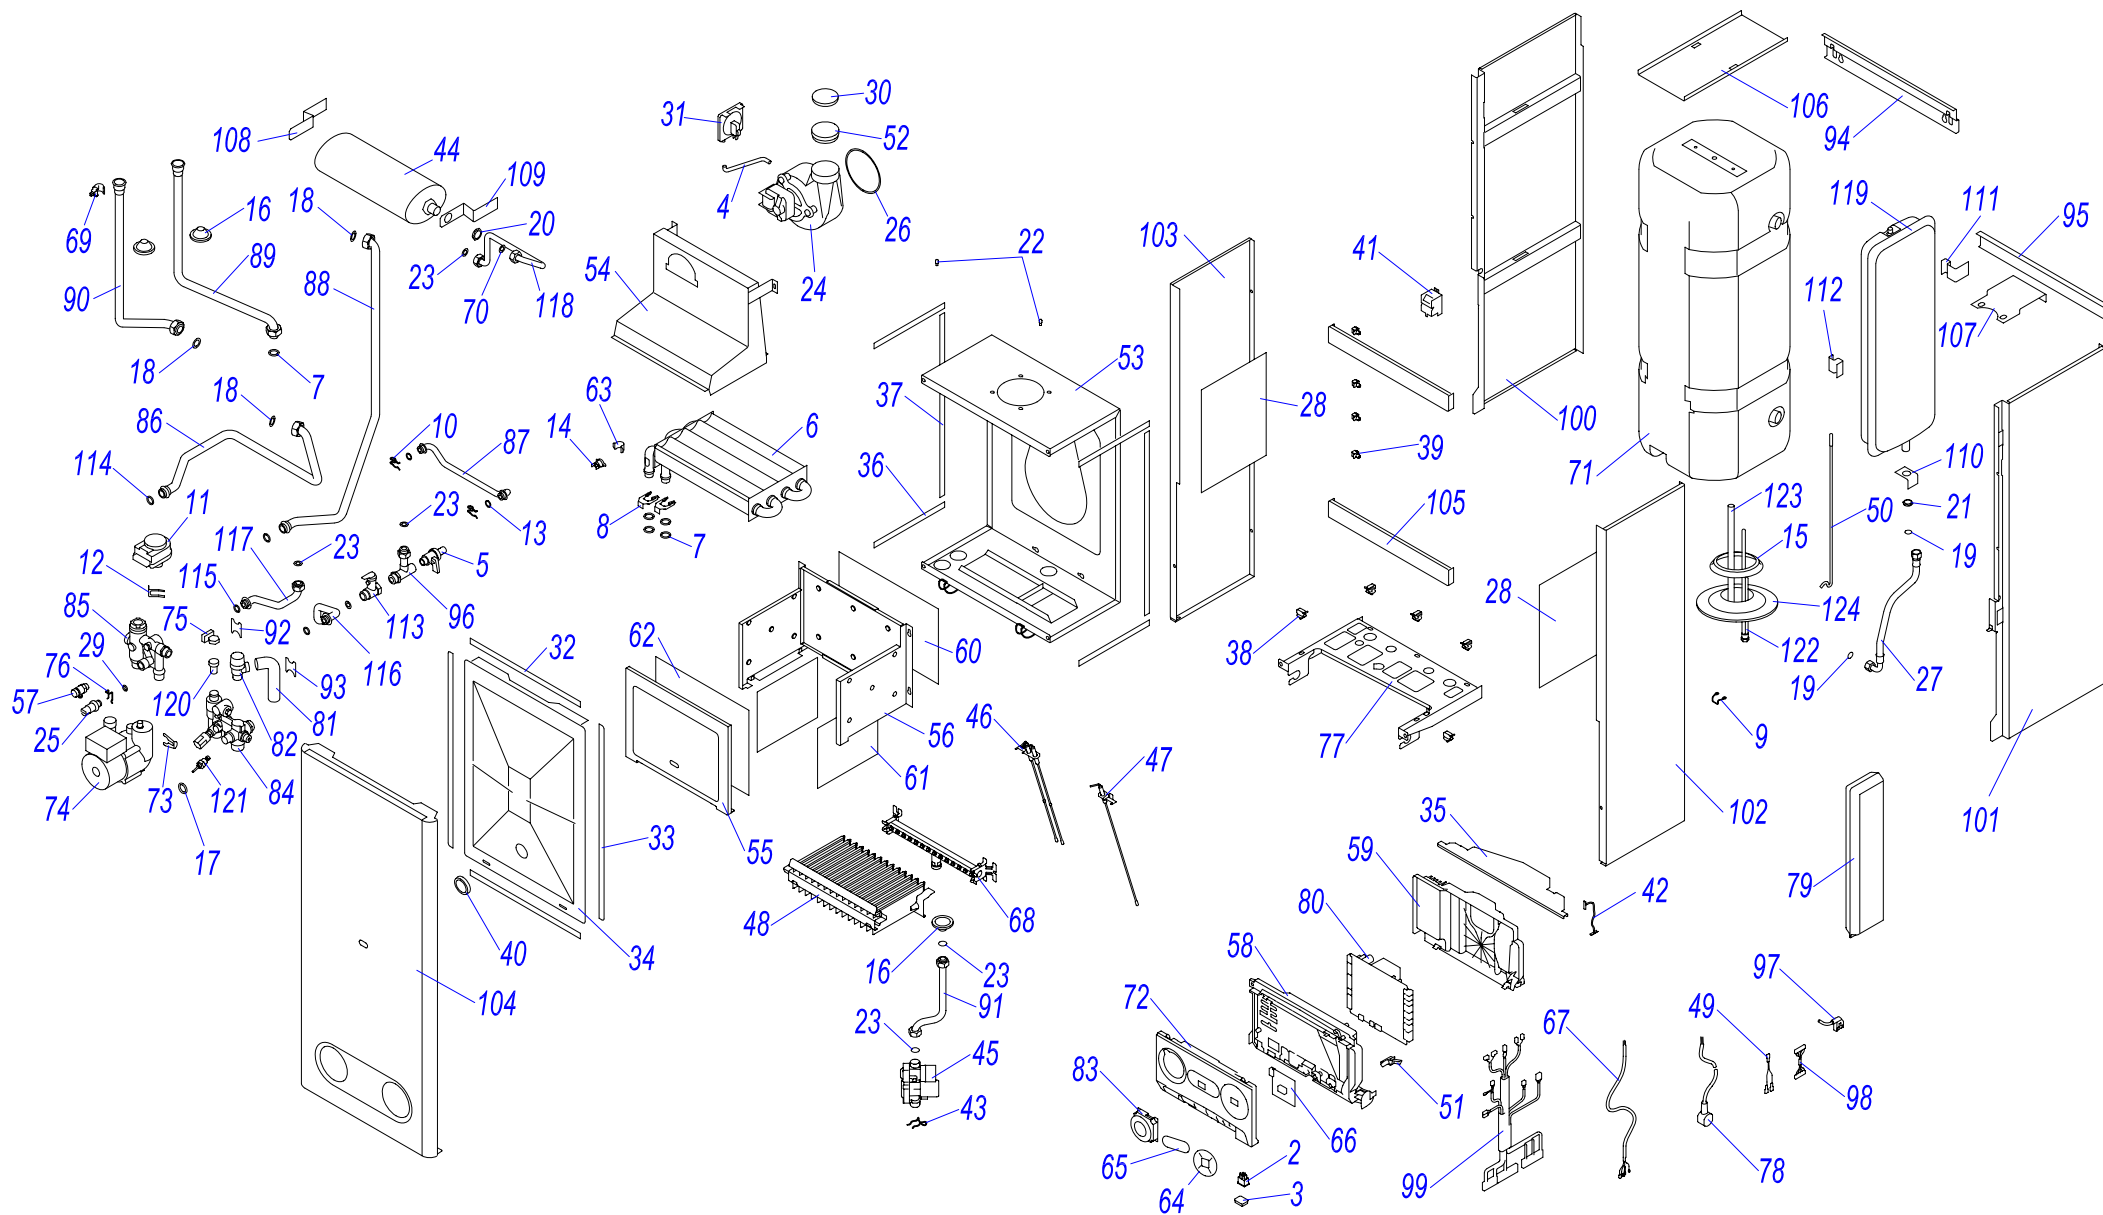

24 KTZR 17

24 KTZR 17 (0010003794)