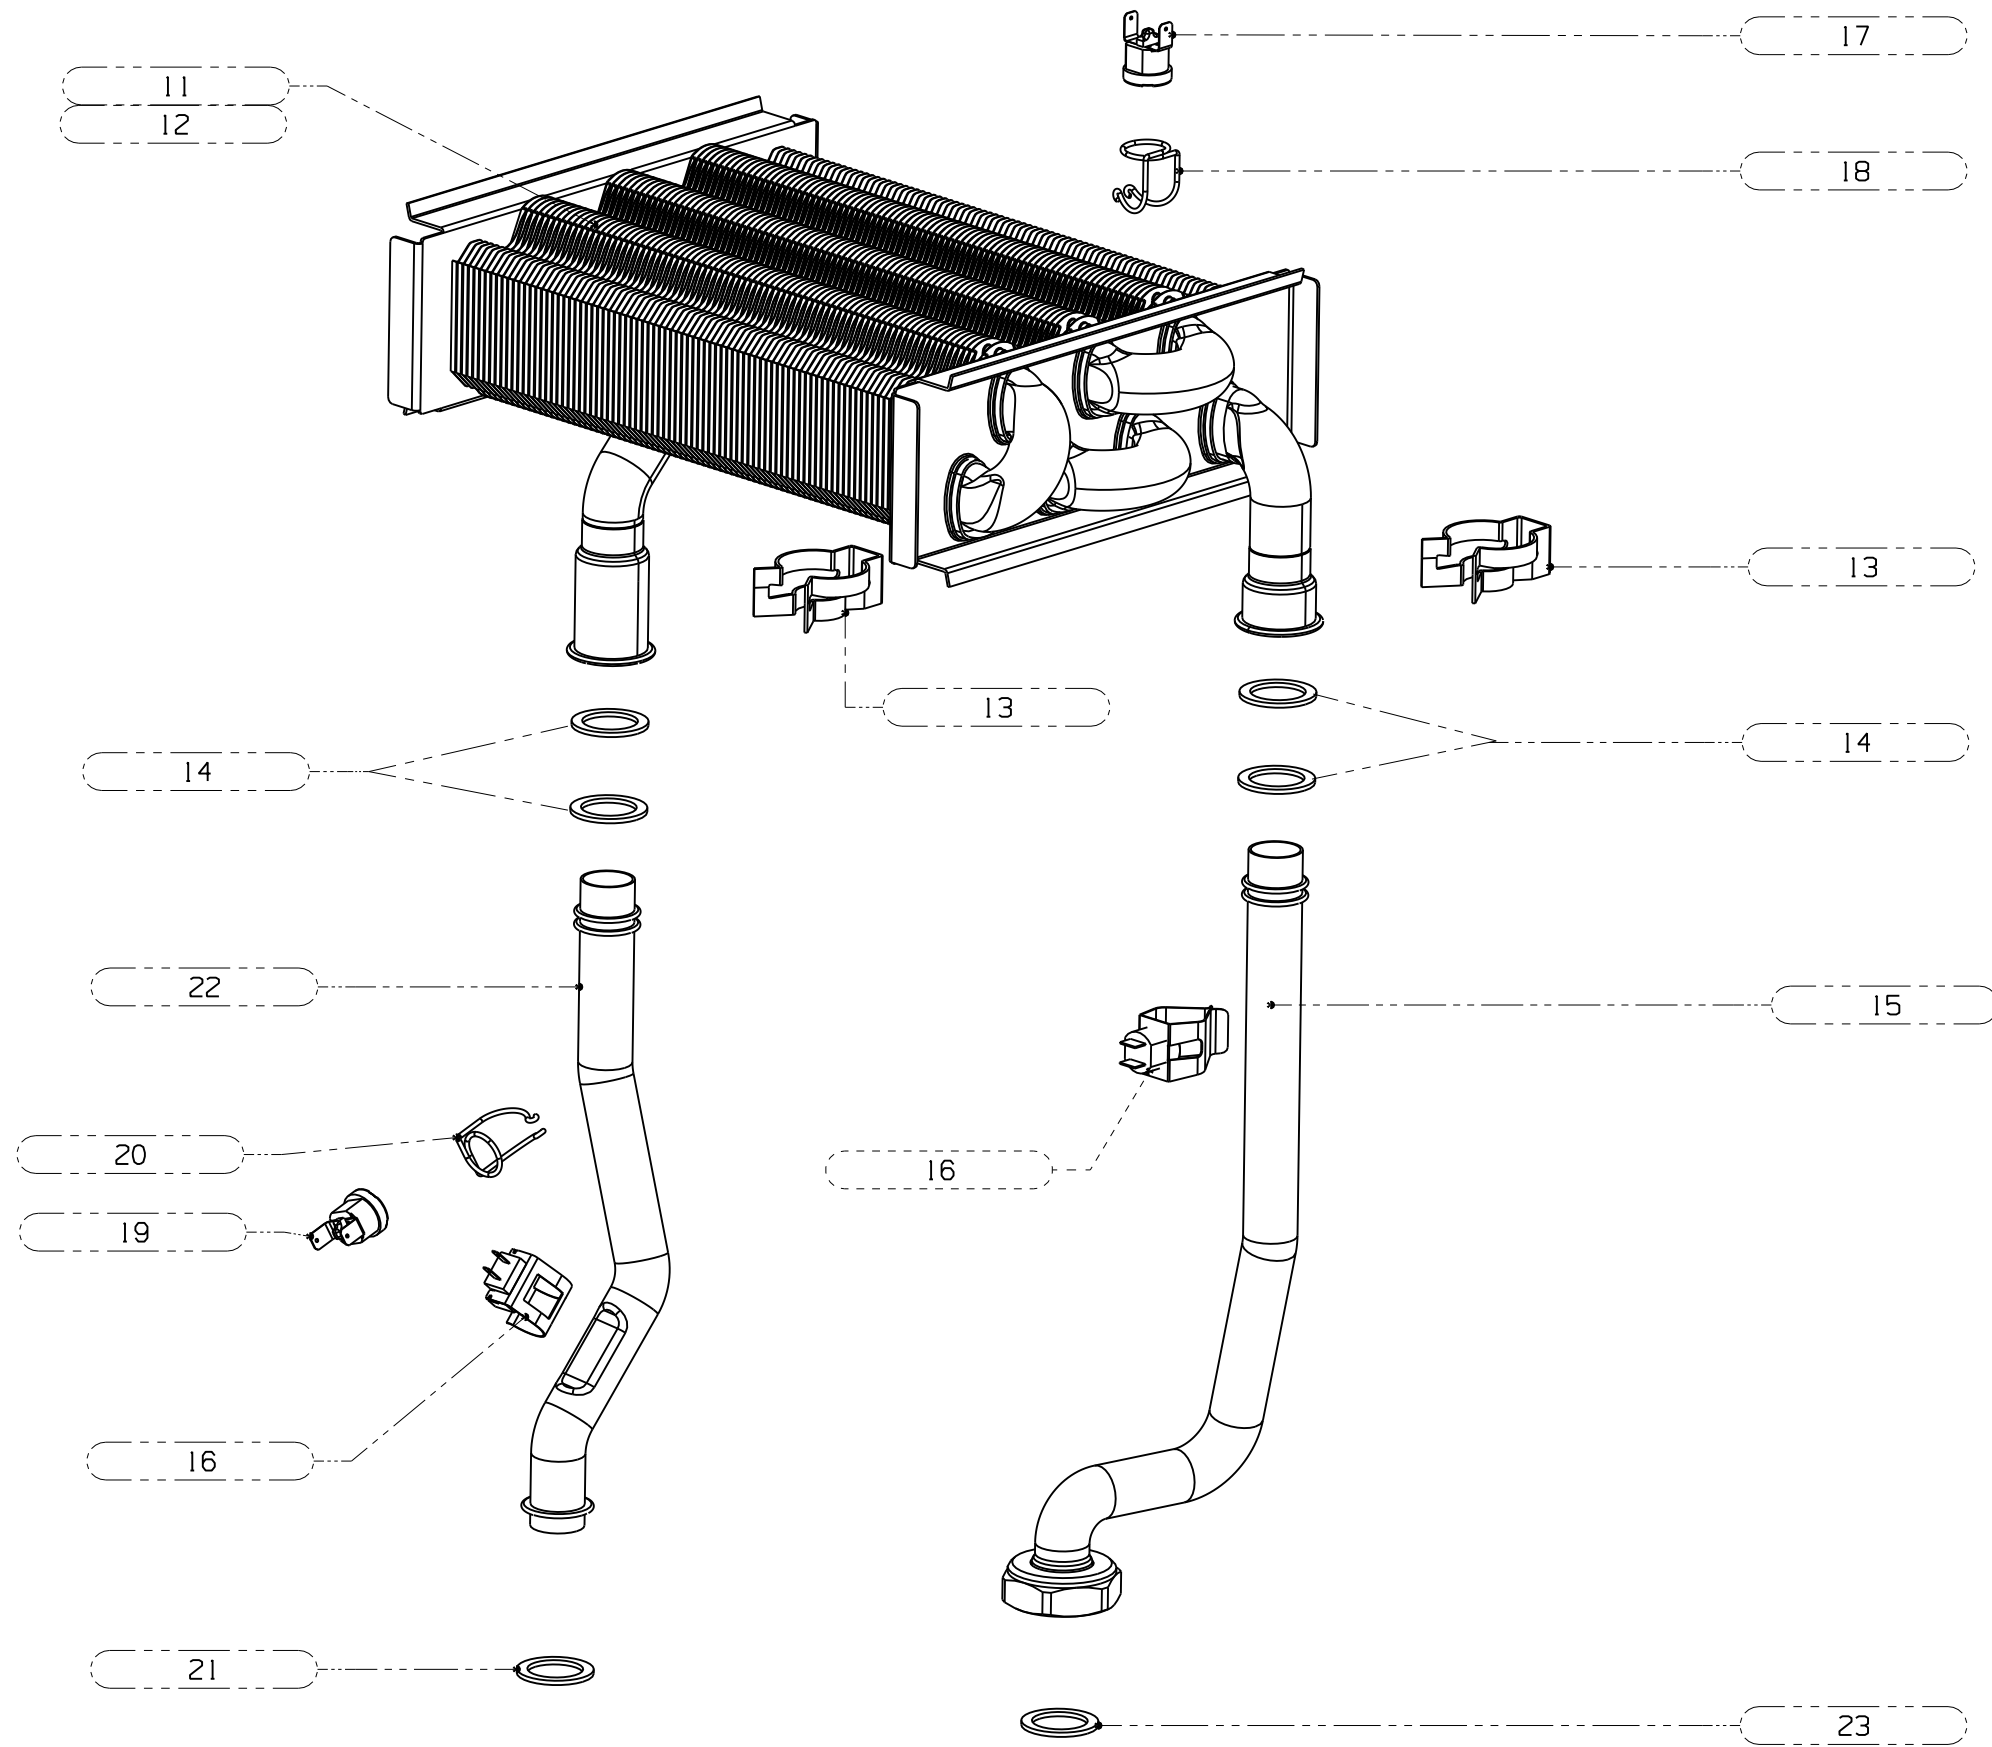

ESANJOR GRUBU