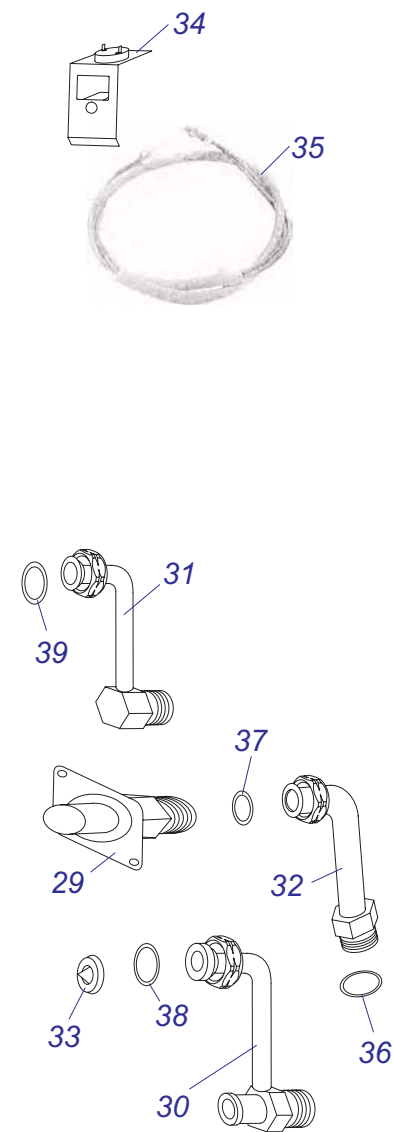

18,23 POP - Старшие типы

18,23 POP - Старшие типы

№	№ для заказа	Название	№	№ для заказа	Название	№	№ для заказа	Название
1	0020043198	Кожух водонагр.59000,POP18	16	0020014701	Магнитный наконечник	31	0020014637	Трубка ГВС
	0020043199	Кожух водонагр.59016,POP23	17	0020014703	Винт	32	0020014655	Трубка газа
2	0020014892	Декоративная панель10,59098	18	0020014709	Гайка для крепл.форсунки	33	0020014664	Дроссельная шайба
3	0020014716	Кнопка пьезорозжига	19	0020014890	Газ.клапан OPALIS10,POP18	34	0020014883	Термостат прод.сгорания
4	0020014720	Крепежный винт		0020014891	Газ.клапан OPALIS13,POP23	35	0020014788	Кабель терм.прод. сгорания
5	0020014722	Ручка упрвления	20	0020014886	Кнопка	36	0020014657	Прокладка
6	0020014646	Теплообменник POP 18	21	0020014653	Прокладка	37	0020014707	Прокладка
	0020014645	Теплообменник POP 23	22	0020014632	Крышка	38	0020014710	Прокладка
7	0020014618	Термопара	23	0020014628	Форсунка горелки	39	0020014711	Прокладка
8	0020014619	Магнитный наконечник	24	0020014725	Форсунка пилотной горелки	40	0020014638	Свод мембраны,53496,POP18
9	0020014631	Держатель форсунки	25	0020014880	Клапан рампы -59010,POP18		0020014639	Свод мембраны,53497,POP23
10	0020014633	Узел контроля пламени		0020014885	Клапан рампы -59019,POP23	41	A810054245	Прокладка
11	0020014642	Рампа POP 18	26	0020014882	Регулятор - 59013,POP18	42	0020014648	Прокладка
	0020014641	Рампа POP 23		0020014881	Регулятор - 59012,POP23	43	0020014723	Регулировочный шток
12	0020014878	Пьезорозжиг	27	0020014705	Замедлитель	44	0020014888	Панель облицовки (бок.)
13	0020014654	Пилотная горелка	28	0020014656	Заглушка	45	0020043251	Водяной узел I./237
14	0020014669	Крепление пилотной горелки	29	0020014640	Кран безопасности	46	0020014649	Шток
15	0020014677	Зажим	30	0020014636	Трубка ХВС