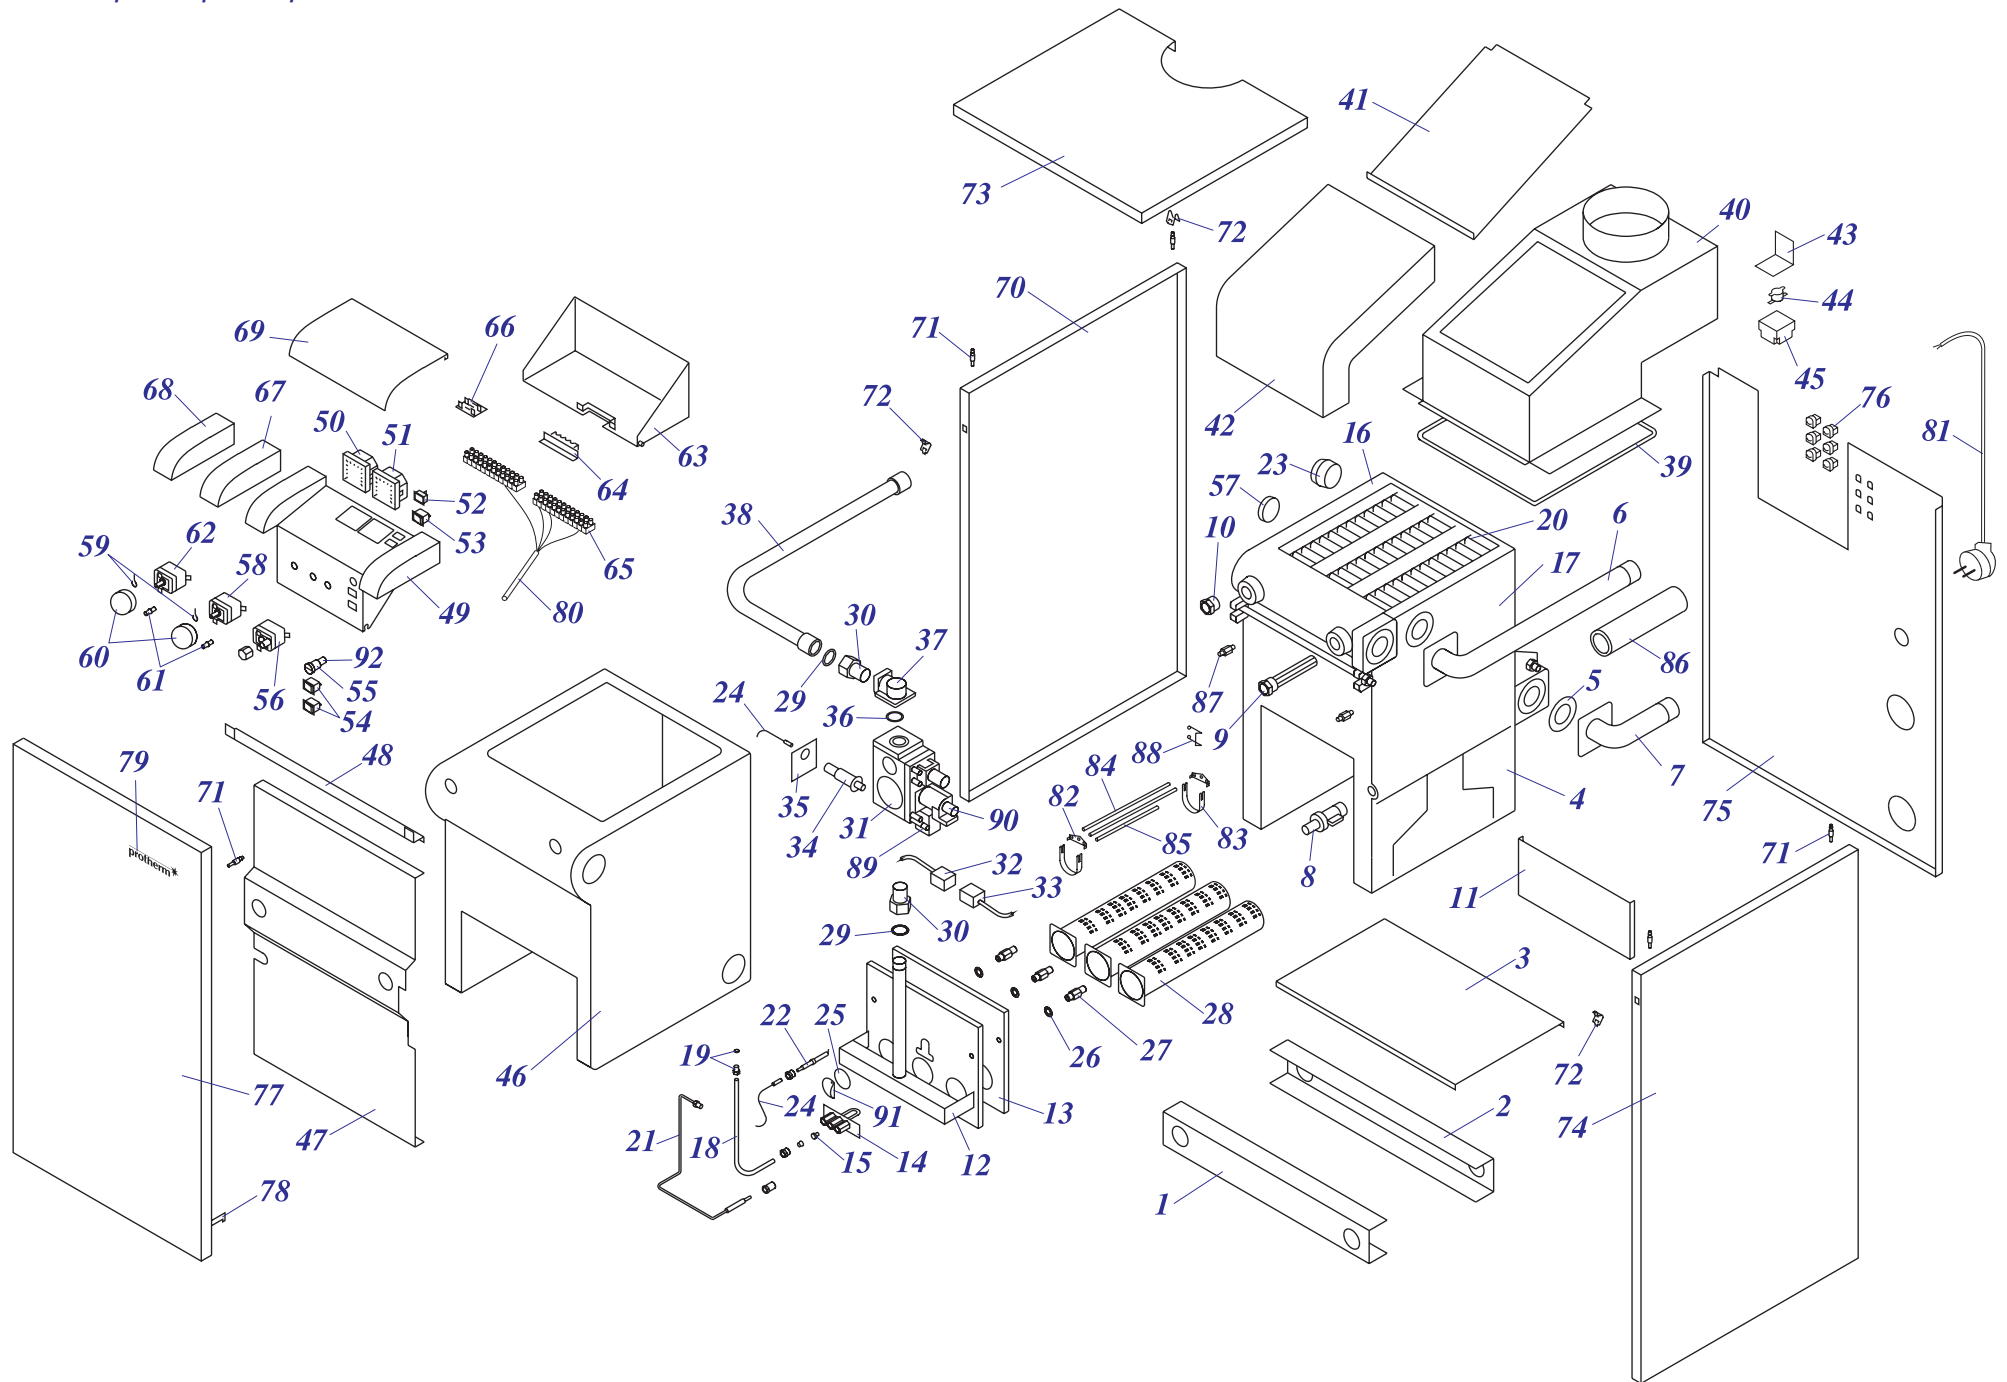

№	№ для заказа	Название	№	№ для заказа	Название	№	№ для заказа	Название
1	0020025220	Газовый клапан 824	31	0020033270	Горелочные трубы	59	0020033641	Панель облицов.20-30PLO,KLO(прав.)
2	0020025260	Чугунная секция - (левая)	32	0020033276	Форсунка для горелки 2,8мм (20,30)		0020033698	Панель облицов.(прав.)40-80PLO,KLO
3	0020025261	Чугунная секция - (правая)		0020033277	Форсунка для горелки 2,65мм (40,50)	60	0020043297	Панель облицов.(задн.)20KLO,PLO11
4	0020025262	Чугунная секция - (средняя)	33	0020033281	Сопло для запальной горелки G27.2		0020043298	Панель облицов.(задн.)30KLO,PLO11
5	0020025279	Термометр	34	0020033288	Трубка подачи газа 20-30PLO		0020033703	Панель облицов.(задн.)40KLO,PLO11
6	0020025281	Термостат рабочий (ТУ)	35	0020033325	Защитный кожух датчика продукт. сгор.		0020033704	Панель облицов.(задн.)50KLO,PLO11
7	0020025286	Термостат аварийный (LY)	36	0020033328	Шаровой кран выход. 1/2"	61	0020043342	Изоляция теплообмен. (перед.) 20
8	0020033758	Теплообменник в сборе 3секц.	37	0020033351	Заглушка 5/4"		0020033733	Изоляция теплообмен. (перед.) 30
	0020043214	Теплообменник в сборе 4секц.	38	0020033352	Заглушка 5/4" с надставкой		0020033734	Изоляция теплообмен. (перед.) 40
	0020033877	Теплообменник (5-секц.)	39	0020033353	Прокладка 58x43-2		0020033735	Изоляция теплообмен. (перед.) 50
	0020025289	Теплообменник (6-секц.)	40	0020033439	Заглушка 1/2" 12mmdr	62	0020043348	Изоляция теплообмен. (задн.) - 20
9	0020027506	Электрод розжига для PLO	41	0020033444	Ограничительный винт		0020043349	Изоляция теплообмен. (задн.) - 30
10	0020027518	Кабель для NOVA 820	42	0020033445	Ограничительная пружина		0020033738	Изоляция теплообмен. (задн.) - 40
11	0020027519	Кнопка пьезорозжига NOVA	43	0020033454	Ручки управления - D		0020033739	Изоляция теплообмен. (задн.) - 50
12	0020027520	Термопара 55мм, M9x1	44	0020033468	Прокладка 22x2,5	63	0020033775	Панель облицов.(лиц.) KLO,PLO(20,30)
13	0020027523	Горелка запальная для PLO	45	0020033474	Прокладка 51x41x4		0020035584	Панель облицовки 40,50 LI, белая
14	0020027528	Стабилизатор тяги 20 PLO,KLO	46	0020033480	Уплотнительный шнур 5x5	64	0020033879	Трубка
	0020027529	Стабилизатор тяги 30 PLO,KLO	47	0020033483	Уголок 90° 1/2"	65	0020043295	Панель стабил.тяги 20KLO,PLO
	0020033603	Стабилизатор тяги 40 PLO,KLO	48	0020033523	Изоляция стабил.тяги 20KLO,PLO		0020043296	Панель стабил.тяги 30KLO,PLO
	0020033604	Стабилизатор тяги 50 PLO,KLO		0020049313	Изоляция стабил.тяги 30KLO,PLO		0020043568	Панель стабил.тяги 40KLO,PLO
15	0020027535	Термостат продуктов сгор.70-110°C (по з.н.1600)		0020033585	Изоляция стабил.тяги 40KLO,PLO		0020033999	Панель стабил.тяги 50KLO,PLO
				0020033876	Изоляция стабил.тяги 50KLO,PLO	66	0020034066	Створка -II
			49	0020033527	Держатель термостата прод.сгор.	67	0020034791	Трубка котла(подача)20,30KLO,PLO
16	0020027559	Ниппель	50	0020033529	Пластмас.рамка - EL (20,30)		0020043841	Трубка котла(подача)40,50KLO,PLO
17	0020027570	Манометр		0020033531	Пластмас.рамка - LI,120SOR,SOO(40,50)	68	0020035103	Этикетка PROTHERM 70
18	0020027662	Гильза для 3 датчиков	51	0020033533	Панель управления PLO	69	0020035252	Прокладка 14x10x1 Cu-плоская
19	0020033180	Держатель для предохранителя	52	0020033534	Панель блока управления PLO,KLO	70	0020043264	Панель облицов.20-30PLO,KLO(перед.)
20	0020033182	Сигнализатор оранжевый	53	0020033536	Основание горелки 20PLO		0020035336	Панель облицовки перед. 40,50
21	0020033184	Сигнализатор прозрач.H858HB		0020033557	Основание горелки 30P v.11	71	0020035593	Крепление кнопки пьезорозжига PLO
22	0020033221	Изолирующая втулка 9 мм		0020043271	Основание горелки 40PLO	72	0020043083	Изолирующая втулка
23	0020033230	Выключатель (функциональный)		0020033561	Основание горелки 50PLO	73	0020043144	Трубка котла (обратка) 20,30,KLO,PLO
24	0020033233	Выключатель сетевой	54	0020033538	Кронштейн "L" - 20-30PLO,KLO	74	0020043190	Изоляция трубы котла 1"(внутр.диаметр)
25	0020033235	Микровыключатель 1-полюс.	55	0020033554	Штырь M4	75	0020043267	Рама котла 20-30KLO,PLO
26	0020033240	Клеммник 6336-37-12-10	56	0020033555	Зажим 16	76	0020043276	Кронштейн "K" - 20-30PLO,KLO
27	0020033248	Прокладка+винт коннектора820	57	0020033637	Панель облицовки 20-30PLO,KLO(верх.)	77	0020043277	Кронштейн "D" - 20-30PLO,KLO
28	0020033250	Провод к электроду розжига 500мм		0020043281	Панель облицовки (верхн.) 40 PLO,KLO	78	0020043407	Крепление газ.трубы 20,30PLO-S
29	0020033251	Винтовое соединение 6мм		0020043283	Панель облицовки (верхн.) 50PLO,KLO	79	0020033325	Защитный кожух датчика продукт.сгор.
30	0020033265	Зонд давления	58	0020033640	Панель облицовки 20-30PLO,KLO(лев.	80	0020027522	Катушка газового клапана NOVA 82C

20,30,40,50 PLO 13