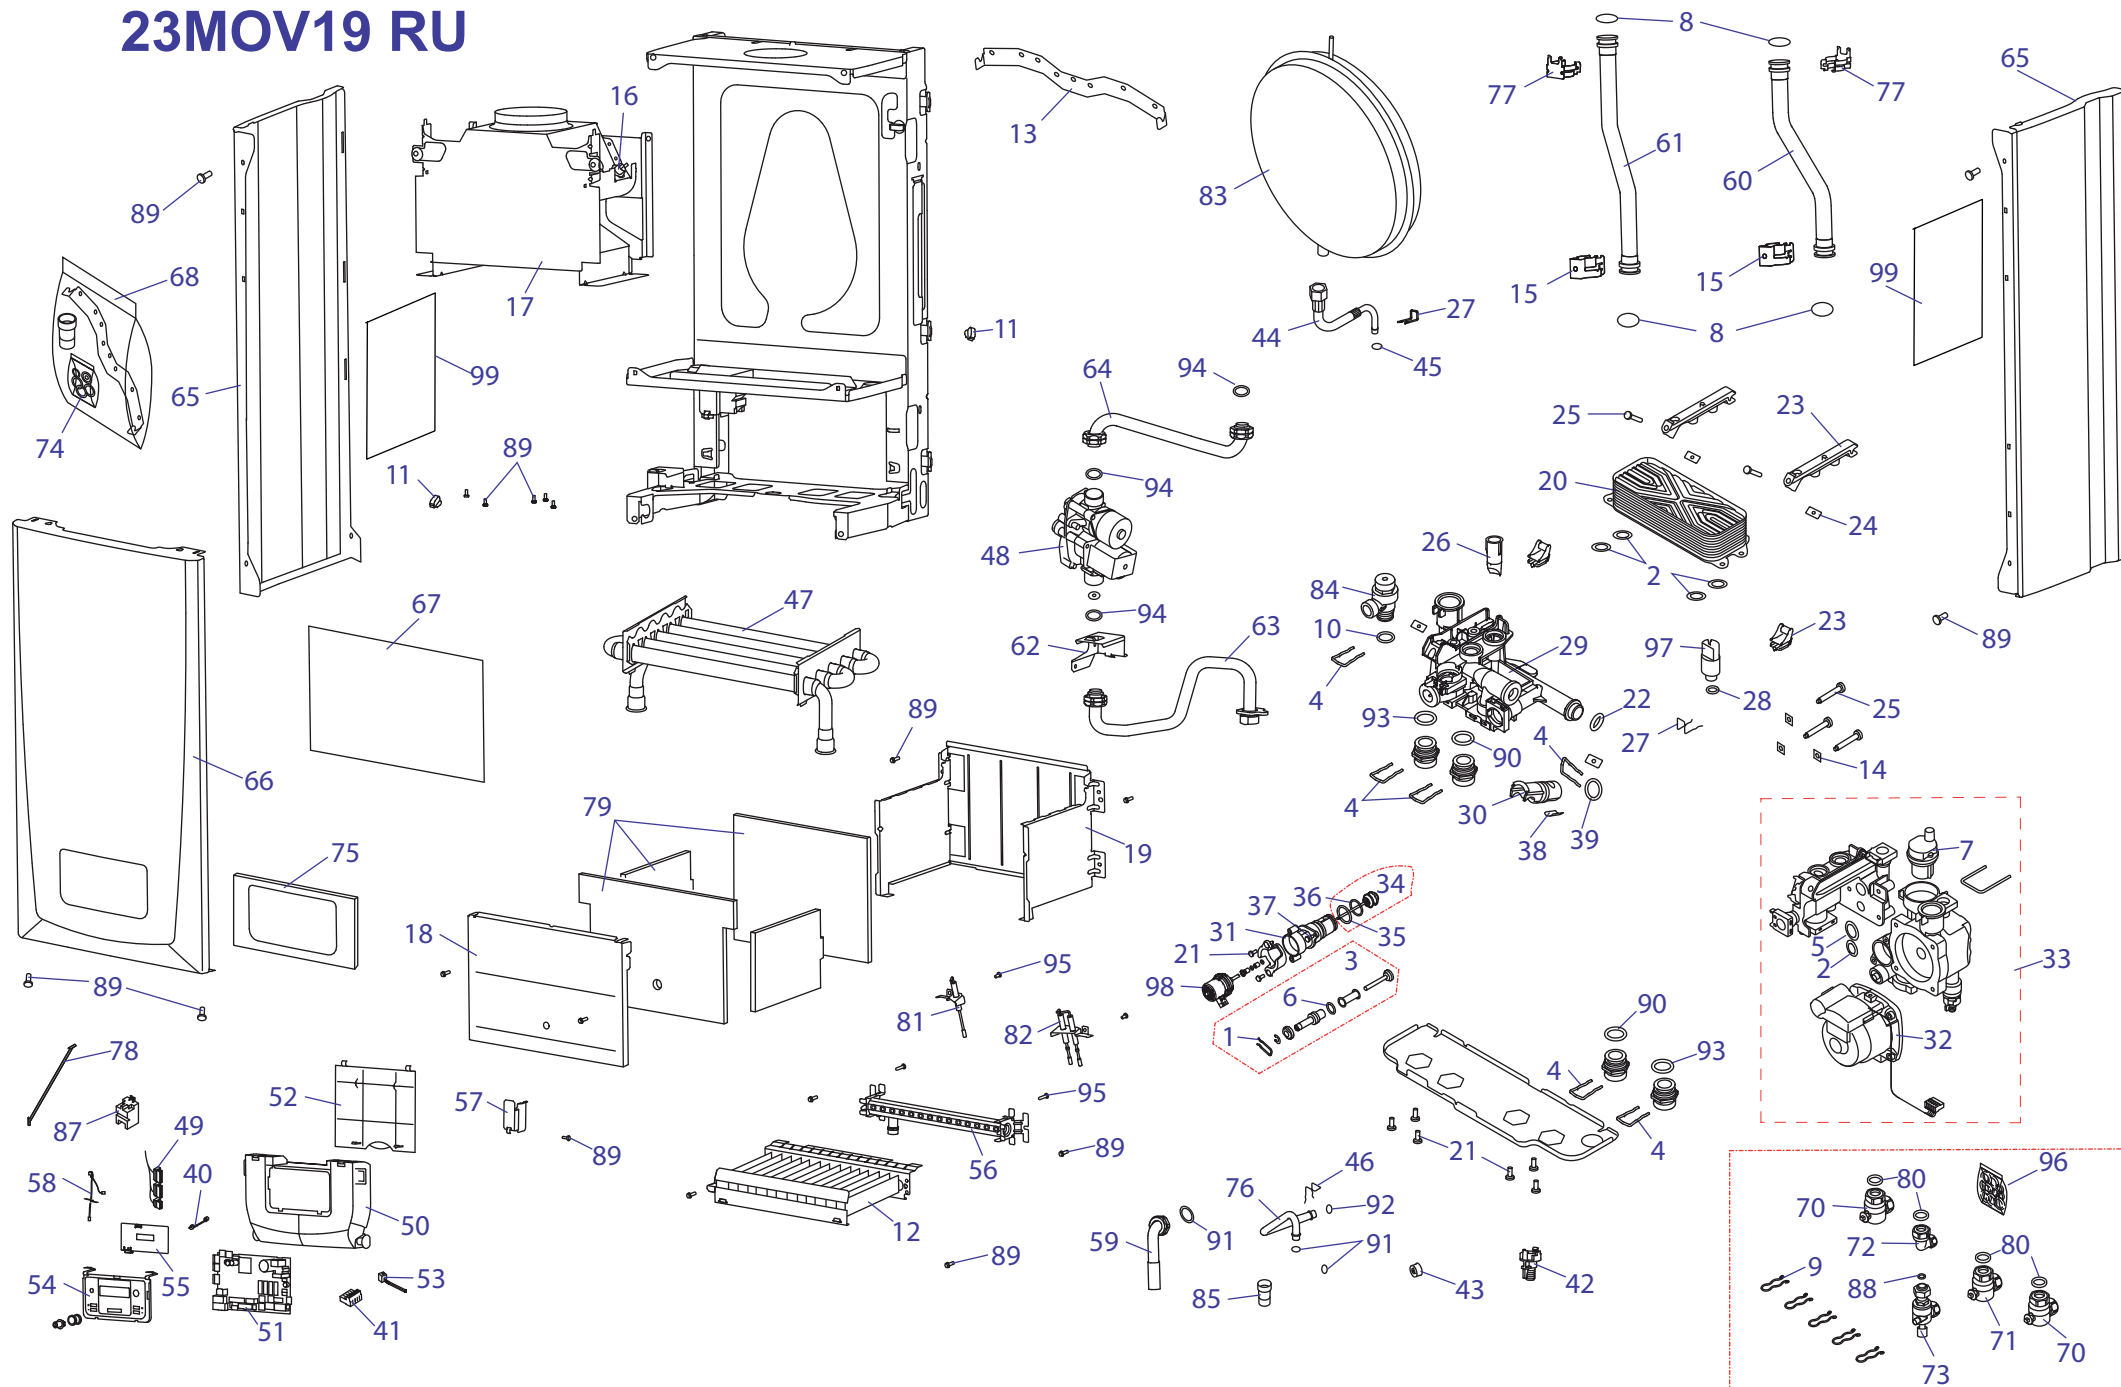

23MOV19 RU

23MOV19

№	№ для заказа	Название	№	№ для заказа	Название	№	№ для заказа	Название
1	0020014164	Зажим (10)	34	0020097222	Шток	67	0020097995	Фольга-отражатель
2	0020014166	Прокладка 22,2	35	0020097224	Прокладка	68	0020097996	Установочный комплект
3	0020014169	Регулировочный винт бай-пасса	36	0020097226	Прокладка 22*2	70	0020098498	Отсечной кран (отопление)
4	0020014176	Зажим D18/20	37	0020097228	Винты	71	0020098499	Отсечной кран (ХВС)
5	0020014182	Прокладка	38	0020097233	Фильтр для аквасенсора	72	0020098500	Фитинг (ГВС)
6	0020014195	Прокладка (x10)	39	0020097234	Прокладка	73	0020098501	Кран газовый
7	0020018569	Воздухоотводчик	40	0020097297	Жгут проводов	74	0020098502	Шайбы
8	0020020741	Прокладка	41	0020097304	Клеммная колодка	75	0020101506	Прокладка
9	0020026410	Зажим	42	0020097336	Сливной вентиль	76	0020101510	Шланг бронированный
10	0020027470	Прокладка	43	0020097954	Обратный клапан OF15	77	0020101525	Датчик НТС+крепеж
11	0020034693	Зажим кабельный 057656	44	0020097955	Шланг бронированный	78	2000801874	Ограничитель
12	0020035604	Горелка-U	45	0020097956	Прокладка 2,4x9,6	79	2000801882	Изоляция
13	0020036182	Крепежная планка	46	0020097957	Зажим Ø13.5	80	2000801883	Прокладка (PK10)
14	0020038229	Гайка	47	0020097958	Теплообменник 25 kW	81	2000801887	Электрод ионизационный
15	0020040035	Зажим	48	0020049296	Газовый клапан с регулятором NG, GASTEP 4	82	2000801888	Электрод розжига
16	0020049261	Термостат продуктов сгор.65+3°C	49	0020097960	Жгут проводов P2NC-25-C	83	2000801894	Расширительный бак 5 л.
17	0020049284	Стабилизатор тяги 24kW v.18	50	0020097961	Панель блока управления (передн.) 12,23,25KW	84	2000801904	Клапан предохранительный
18	0020049286	Панель камеры сгорания (перед.) 24kW	51	0020097962	Плата управления	85	2000801905	Насадка на клапан
19	0020049305	Корпус камеры сгорания 24kW	52	0020097963	Панель блока управления (задн.)	87	2000801936	Трансформатор розжига Z162/12
20	0020059452	Вторичный теплообменник	53	0020097978	Жгут проводов	88	2000801942	Прокладка
21	0020097185	Шурупы	54	0020097979	Лицевая панель	89	2000801946	Винт 4,2x13,5mm
22	0020097187	Прокладка 19,5x5	55	0020097980	Плата дисплея	90	2000801948	Прокладка 18mm
23	0020097189	Крепеж вторичного теплообменника	56	0020097982	Рампа горелки 1,30	91	2000801950	Прокладка 10mm
24	0020097191	Гайка M5-22x12x4	57	0020097983	Кронштейн	92	2000801953	Прокладка 13mm
25	0020097193	Шуруп M5*33	58	0020097984	Жгут проводов P2NC	93	2000801956	Прокладка 20mm
26	0020097195	Фильтр	59	0020097985	Гидравлическая трубка	94	2000801958	Прокладка 1/2 (PK100)
27	0020097197	Зажим	60	0020097986	Трубка котла (обратка)	95	2000801960	Винт M4-8 AF
28	0020097203	Прокладка 2,4*9,6	61	0020097987	Трубка котла (подача)	96	2000802491	Прокладки
29	0020097205	Гидроблок (подача)	62	0020097988	Кронштейн для газ. Арматуры	97	A000024135	Датчик давления
30	0020097207	Аквасенсор	63	0020097989	Трубка газовая	98	A000035133	Двигатель 3-х ходового клапана
31	0020097214	3-х ходовой клапан в сборе	64	0020097990	Трубка газовая	99	0020034106	Рефлексная фольга - II
32	0020097216	Двигатель насоса 1000L/H	65	0020094640	Панель облицовки (бок.)			
33	0020097218	Корпус насоса	66	0020094081	Панель облицовки (перед.)