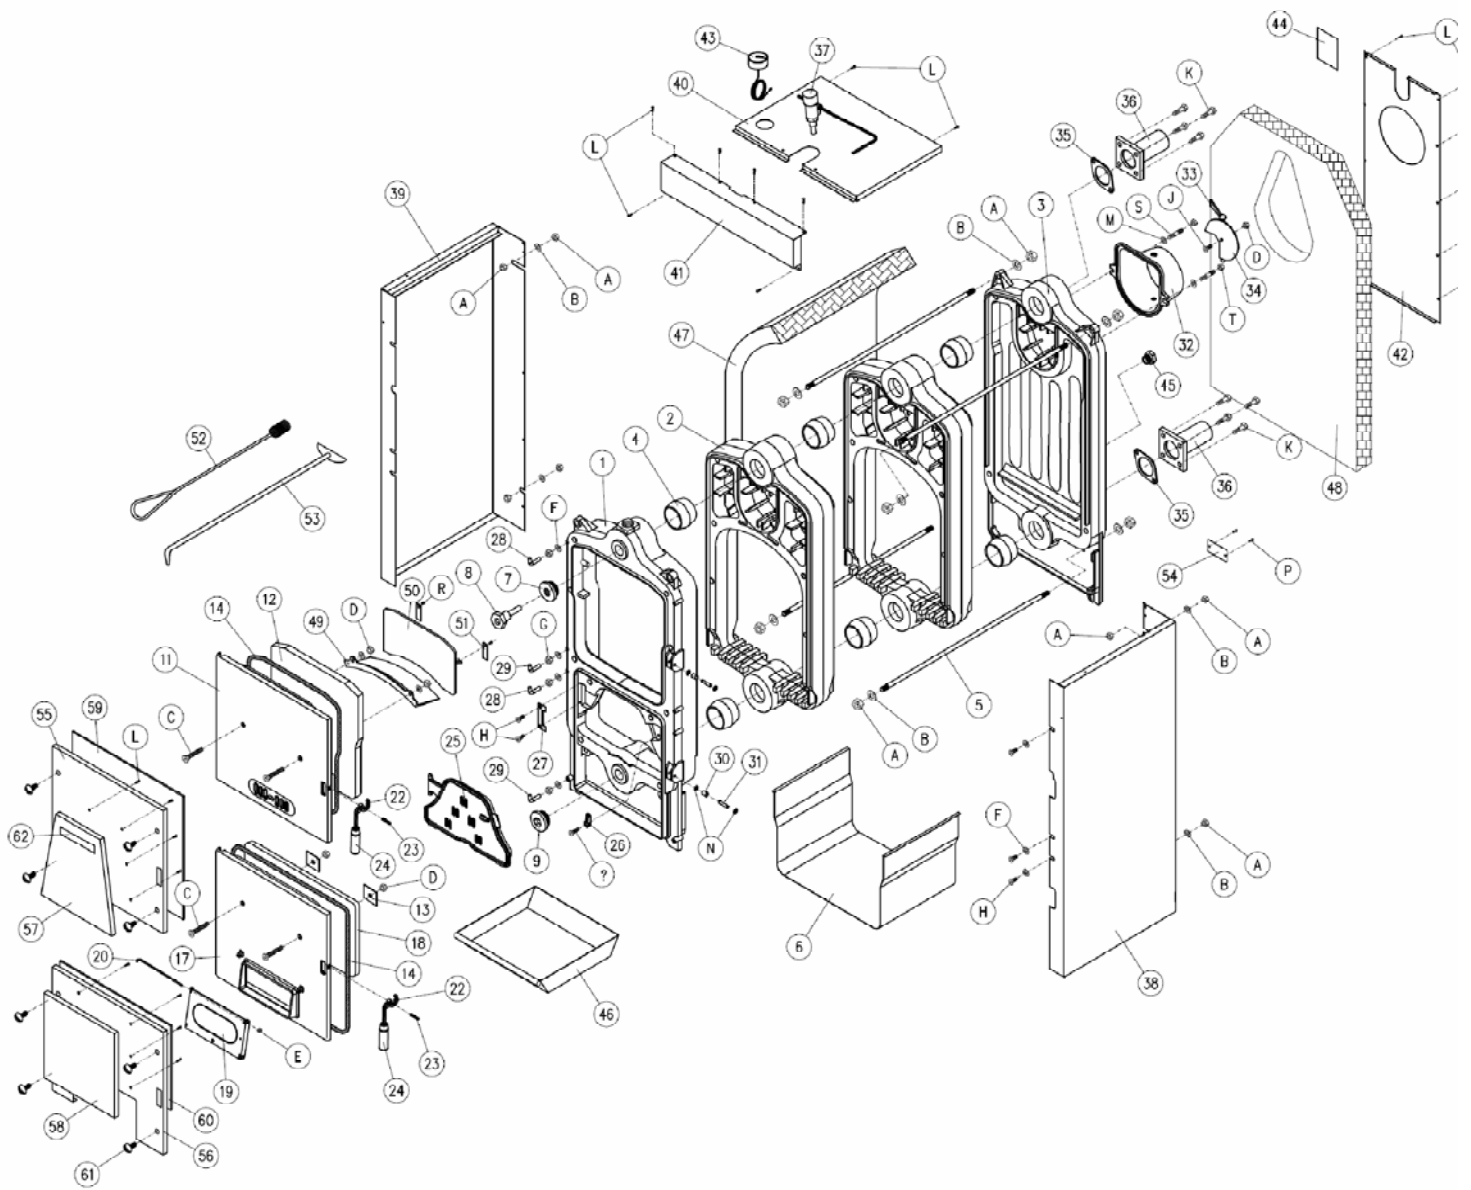

EXPLODED DRAWING

JULY 2009

PROTHERM SOLITECH PLUS SOLID FUEL FIRED CAST IRON BOILER

PRODUCT TYPE & ITEM NR.

SOLITECH PLUS

3	4	5	6	7	8
---	---	---	---	---	---

MALZEME KODU MATERIAL CODE	SPARE PART LIST		JULY 2009						ÜCRET KODU PRICE
			PRODUCT TYPE & ITEM NR.						
	PROTHERM SOLITECH PLUS SOLID FUEL FIRED CAST IRON BOILER								
	SOLITECH PLUS								
			3	4	5	6	7	8	
2001023205	SÜLYEN BOYA (250 Gr. KUTUDA)	RED DYE (250GR)							29
2007607720	TÜPLÜ KAZAN MACUNU - DEN BRAVEN	PASTE (ADHESIVE CEMENT)							33
2007609751	SOLID PLUS ÖN DİLİM (DAHİLİ)	FRONT SECTION	1	1	1	1	1	1	91
2007609750	SOLID PLUS ARA DİLİM (KENDİNDEN IZGARALI - FEDERLİ - DAHİLİ)	INTERMEDIATE SECTION (WITHOUT BY-PASSES)	2	2	2	2			91
2007610002	SOLID PLUS ARA DİLİM (KENDİNDEN IZGARALI - FEDERSİZ - DAHİLİ)	INTERMEDIATE SECTION (WITH BY-PASSES)					2	2	91
2007609748	SOLID PLUS ARKA DİLİM (DAHİLİ)	REAR SECTION	3	3	3	3	3	3	101
2007160315	MD NİPEL (BORU)	NIPPLE	4	4	4	4	4	4	29
2007609700	M12X355 (15X110) SOLID PLUS 3 DİL.ÇEKT. ÇUB.	TIE ROD (3 SECTIONS)	5						25
2007609701	M12X460 (15X110) SOLID PLUS 4 DİL.ÇEKT. ÇUB.	TIE ROD (4 SECTIONS)		5					25
2007609702	M12X565 (15X110) SOLID PLUS 5 DİL.ÇEKT. ÇUB.	TIE ROD (5 SECTIONS)			5				27
2007609703	M12X670 (15X110) SOLID PLUS 6 DİL.ÇEKT. ÇUB.	TIE ROD (6 SECTIONS)				5			29
2007609704	M12X775 (15X110) SOLID PLUS 7 DİL.ÇEKT. ÇUB.	TIE ROD (7 SECTIONS)					5		29
2007609705	M12X880 (15X110) SOLID PLUS 8 DİL.ÇEKT. ÇUB.	TIE ROD (8 SECTIONS)						5	29
2007609736	SOLID PLUS 3 DİL. TABAN SACI (FANSIZ)	DEEP PLATE - FOR 3 SECTIONS	6						37
2007609737	SOLID PLUS 4 DİL. TABAN SACI (FANSIZ)	DEEP PLATE - FOR 4 SECTIONS		6					43
2007609738	SOLID PLUS 5 DİL. TABAN SACI (FANSIZ)	DEEP PLATE - FOR 5 SECTIONS			6				45
2007609739	SOLID PLUS 6 DİL. TABAN SACI (FANSIZ)	DEEP PLATE - FOR 6 SECTIONS				6			47
2007609740	SOLID PLUS 7 DİL. TABAN SACI (FANSIZ)	DEEP PLATE - FOR 7 SECTIONS					6		51
2007609741	SOLID PLUS 8 DİL. TABAN SACI (FANSIZ)	DEEP PLATE - FOR 8 SECTIONS						6	53
2007603341	1 1/2 - 1/2 REDÜKSİYON - SIYAH	REDUCER 1 1/2"-1/2"	7	7	7	7	7	7	29
2007603339	DKY-S R 1/2" DUYAR UÇ MUHAFAZASI	CAPILARY POCKET R1/2"	8	8	8	8	8	8	29
2002163260	ELCO 1 1/4" KÖRTAPA	PLUG 1 1/4" ELCO	9	9	9	9	9	9	23
2007610008	SOLID PLUS ÜST KAPI (Fanlı - Dahili) - 4 ADET M10 DELİKLİ	UPPER FRONT DOOR	11	11	11	11	11	11	63
2007609689	SOLID PLUS ÜST KAPI REFRAKTERİ	UPPER FRONT DOOR REFRACTORY	12	12	12	12	12	12	45
2007602223	DKY REFRAKTER TUTUCU PUL	SPECIAL WASHER FOR REFRACTORY	13	13	13	13	13	13	7
2002150720	CAM ELYAFLI FITİL ÇAP 12	FIBER GLASS ROPE DIA:12mm	14	14	14	14	14	14	21
2007609753	SOLID PLUS ALT KAPI (DAHİLİ)	LOWER FRONT DOOR	17	17	17	17	17	17	63
2007609690	SOLD PLUS ALT KAPI REFRAKTERİ	LOWER FRONT DOOR REFRACTORY	18	18	18	18	18	18	35
2007609757	SOLID PLUS PRİMER HAVA KLAPEŞİ	PRIMARY AIR DAMPER	19	19	19	19	19	19	29
2007609693	SOLID PLUS PRİMER KLAPE MENTEŞESİ	PRIMARY AIR DAMPER ROD	20	20	20	20	20	20	9
2007609561	SOLID PLUS KAZAN KAPI KOLU	FRONT DOOR LOCKING ARM	22	22	22	22	22	22	25
2007609687	SOLID PLUS KAPI KOLU MONTAJ CIVATASI	LOCKING ARM SLOTTED SETSCREW	23	23	23	23	23	23	9
2007601926	DKY M10 ARMUTLU NO.3 KILIT TUTAMAGI	FRONT DOOR LOCKING ARM HANDLE M10	24	24	24	24	24	24	23
2007609754	SOLID PLUS KÜL KAPISI (DAHİLİ)	FIRE DOOR	25	25	25	25	25	25	47
2007602633	DKY KAPI MANDALI (PLUS)	FIRE DOOR LOCKING ARM	26	26	26	26	26	26	17
2007609685	SOLID PLUS KÜL KAPISI MENTEŞESİ	HINGE SHEET	27	27	27	27	27	27	13
2007602292	DKY ÜST MENTESE MILİ	UPPER HINGE PIN	28	28	28	28	28	28	17
2007602291	DKY ALT MENTESE MILİ	LOWER HINGE PIN	29	29	29	29	29	29	17
2007609686	SOLID PLUS KAPI KOLU BURCU	FRONT DOOR LOCKING ARM BUSHING	30	30	30	30	30	30	7
2007609692	SOLID PLUS KAPI KOLU BURÇ PİMİ	LOCKING ARM BUSHING PIN	31	31	31	31	31	31	7
2007609756	SOLID PLUS DUMANLIK (160- DAHİLİ)	SMOKEHOOD OUTLET DIA:160mm	32	32	32	32	32	32	39
2007601991	DKY KELEBEK KOLU	SMOKEHOOD DAMPER ROD	33	33	33	33	33	33	23
2007601992	DKY DUMANLIK KELEBEGİ	SMOKEHOOD DAMPER	34	34	34	34	34	34	23
2002024520	MN FLANS CONTASI (75X58X3)	GASKET FOR FLANGED PIPE	35	35	35	35	35	35	19
2002083142	MN GİDİS DÖNÜŞ FLANSI (SIYAH)	RETURN AND FLOW FLANGED PIPE	36	36	36	36	36	36	47
2007603282	RT - C (30-100) TERMO REGÜLATÖR (2987)	TERMOREGULATOR	37	37	37	37	37	37	61
2007609712	SOLID PLUS 3 DİLİMLİ SOL YAN SAÇ (FANSIZ)	SIDE CASING (LH) (Ral 9006 EW 0794) 3 sections	38						51
2007609713	SOLID PLUS 4 DİLİMLİ SOL YAN SAÇ (FANSIZ)	SIDE CASING (LH) (Ral 9006 EW 0794) 4 sections		38					55
2007609714	SOLID PLUS 5 DİLİMLİ SOL YAN SAÇ (FANSIZ)	SIDE CASING (LH) (Ral 9006 EW 0794) 5 sections			38				57
2007609715	SOLID PLUS 6 DİLİMLİ SOL YAN SAÇ (FANSIZ)	SIDE CASING (LH) (Ral 9006 EW 0794) 6 sections				38			59
2007609716	SOLID PLUS 7 DİLİMLİ SOL YAN SAÇ (FANSIZ)	SIDE CASING (LH) (Ral 9006 EW 0794) 7 sections					38		61
2007609717	SOLID PLUS 8 DİLİMLİ SOL YAN SAÇ (FANSIZ)	SIDE CASING (LH) (Ral 9006 EW 0794) 8 sections						38	63
2007609718	SOLID PLUS 3 DİLİMLİ SAĞ YAN SAÇ (FANSIZ)	SIDE CASING (RH) (Ral 9006 EW 0794) 3 sections	39						51
2007609719	SOLID PLUS 4 DİLİMLİ SAĞ YAN SAÇ (FANSIZ)	SIDE CASING (RH) (Ral 9006 EW 0794) 4 sections		39					55
2007609720	SOLID PLUS 5 DİLİMLİ SAĞ YAN SAÇ (FANSIZ)	SIDE CASING (RH) (Ral 9006 EW 0794) 5 sections			39				57
2007609721	SOLID PLUS 6 DİLİMLİ SAĞ YAN SAÇ (FANSIZ)	SIDE CASING (RH) (Ral 9006 EW 0794) 6 sections				39			59
2007609722	SOLID PLUS 7 DİLİMLİ SAĞ YAN SAÇ (FANSIZ)	SIDE CASING (RH) (Ral 9006 EW 0794) 7 sections					39		61
2007609723	SOLID PLUS 8 DİLİMLİ SAĞ YAN SAÇ (FANSIZ)	SIDE CASING (RH) (Ral 9006 EW 0794) 8 sections						39	63
2007609724	SOLID PLUS 3 DİLİMLİ ÜST SAÇ (FANSIZ)	TOP CASING (Ral 9006 EW 0794) 3 sections	40						39
2007609725	SOLID PLUS 4 DİLİMLİ ÜST SAÇ (FANSIZ)	TOP CASING (Ral 9006 EW 0794) 4 sections		40					41
2007609726	SOLID PLUS 5 DİLİMLİ ÜST SAÇ (FANSIZ)	TOP CASING (Ral 9006 EW 0794) 5 sections			40				43
2007609727	SOLID PLUS 6 DİLİMLİ ÜST SAÇ (FANSIZ)	TOP CASING (Ral 9006 EW 0794) 6 sections				40			45
2007609728	SOLID PLUS 7 DİLİMLİ ÜST SAÇ (FANSIZ)	TOP CASING (Ral 9006 EW 0794) 7 sections					40		47
2007609729	SOLID PLUS 8 DİLİMLİ ÜST SAÇ (FANSIZ)	TOP CASING (Ral 9006 EW 0794) 8 sections						40	49
2007609696	SOLID PLUS ÖN SAÇ	FRONT CASING (Ral 9005)	41	41	41	41	41	41	39
2007609695	SOLID PLUS ARKA SAÇ	REAR CASING	42	42	42	42	42	42	39
2007065460	P1 TERMOMETRE (0 - 120) 1.5 mt	P1 THERMOMETER (0-12) 1,5MT	43	43	43	43	43	43	47
2007610107	PROTHERM SOLITECH PLUS SİCİL ETİKETİ (fansız)	BOILER DATA LABEL	44	44	44	44	44	44	11
2002162240	1/2" KÖRTAPA (GALVANİZ) TS11/30-B15	PLUG 1/2"	45	45	45	45	45	45	19
2007609730	SOLID PLUS 3 DİL. KÜLLÜK	ASH TRAY - FOR 3 SECTIONS	46						31
2007609731	SOLID PLUS 4 DİL. KÜLLÜK	ASH TRAY - FOR 4 SECTIONS		46					33
2007609732	SOLID PLUS 5 DİL. KÜLLÜK	ASH TRAY - FOR 5 SECTIONS			46				33
2007609733	SOLID PLUS 6 DİL. KÜLLÜK	ASH TRAY - FOR 6 SECTIONS				46			35
2007609734	SOLID PLUS 7 DİL. KÜLLÜK	ASH TRAY - FOR 7 SECTIONS					46		37
2007609735	SOLID PLUS 8 DİL. KÜLLÜK	ASH TRAY - FOR 8 SECTIONS						46	39
2007602756	50X1200X2000 AL.FOLYO KAP.CAM YÜNÜ	BODY INSULATION L=2000	47	47	47	47	47	47	29