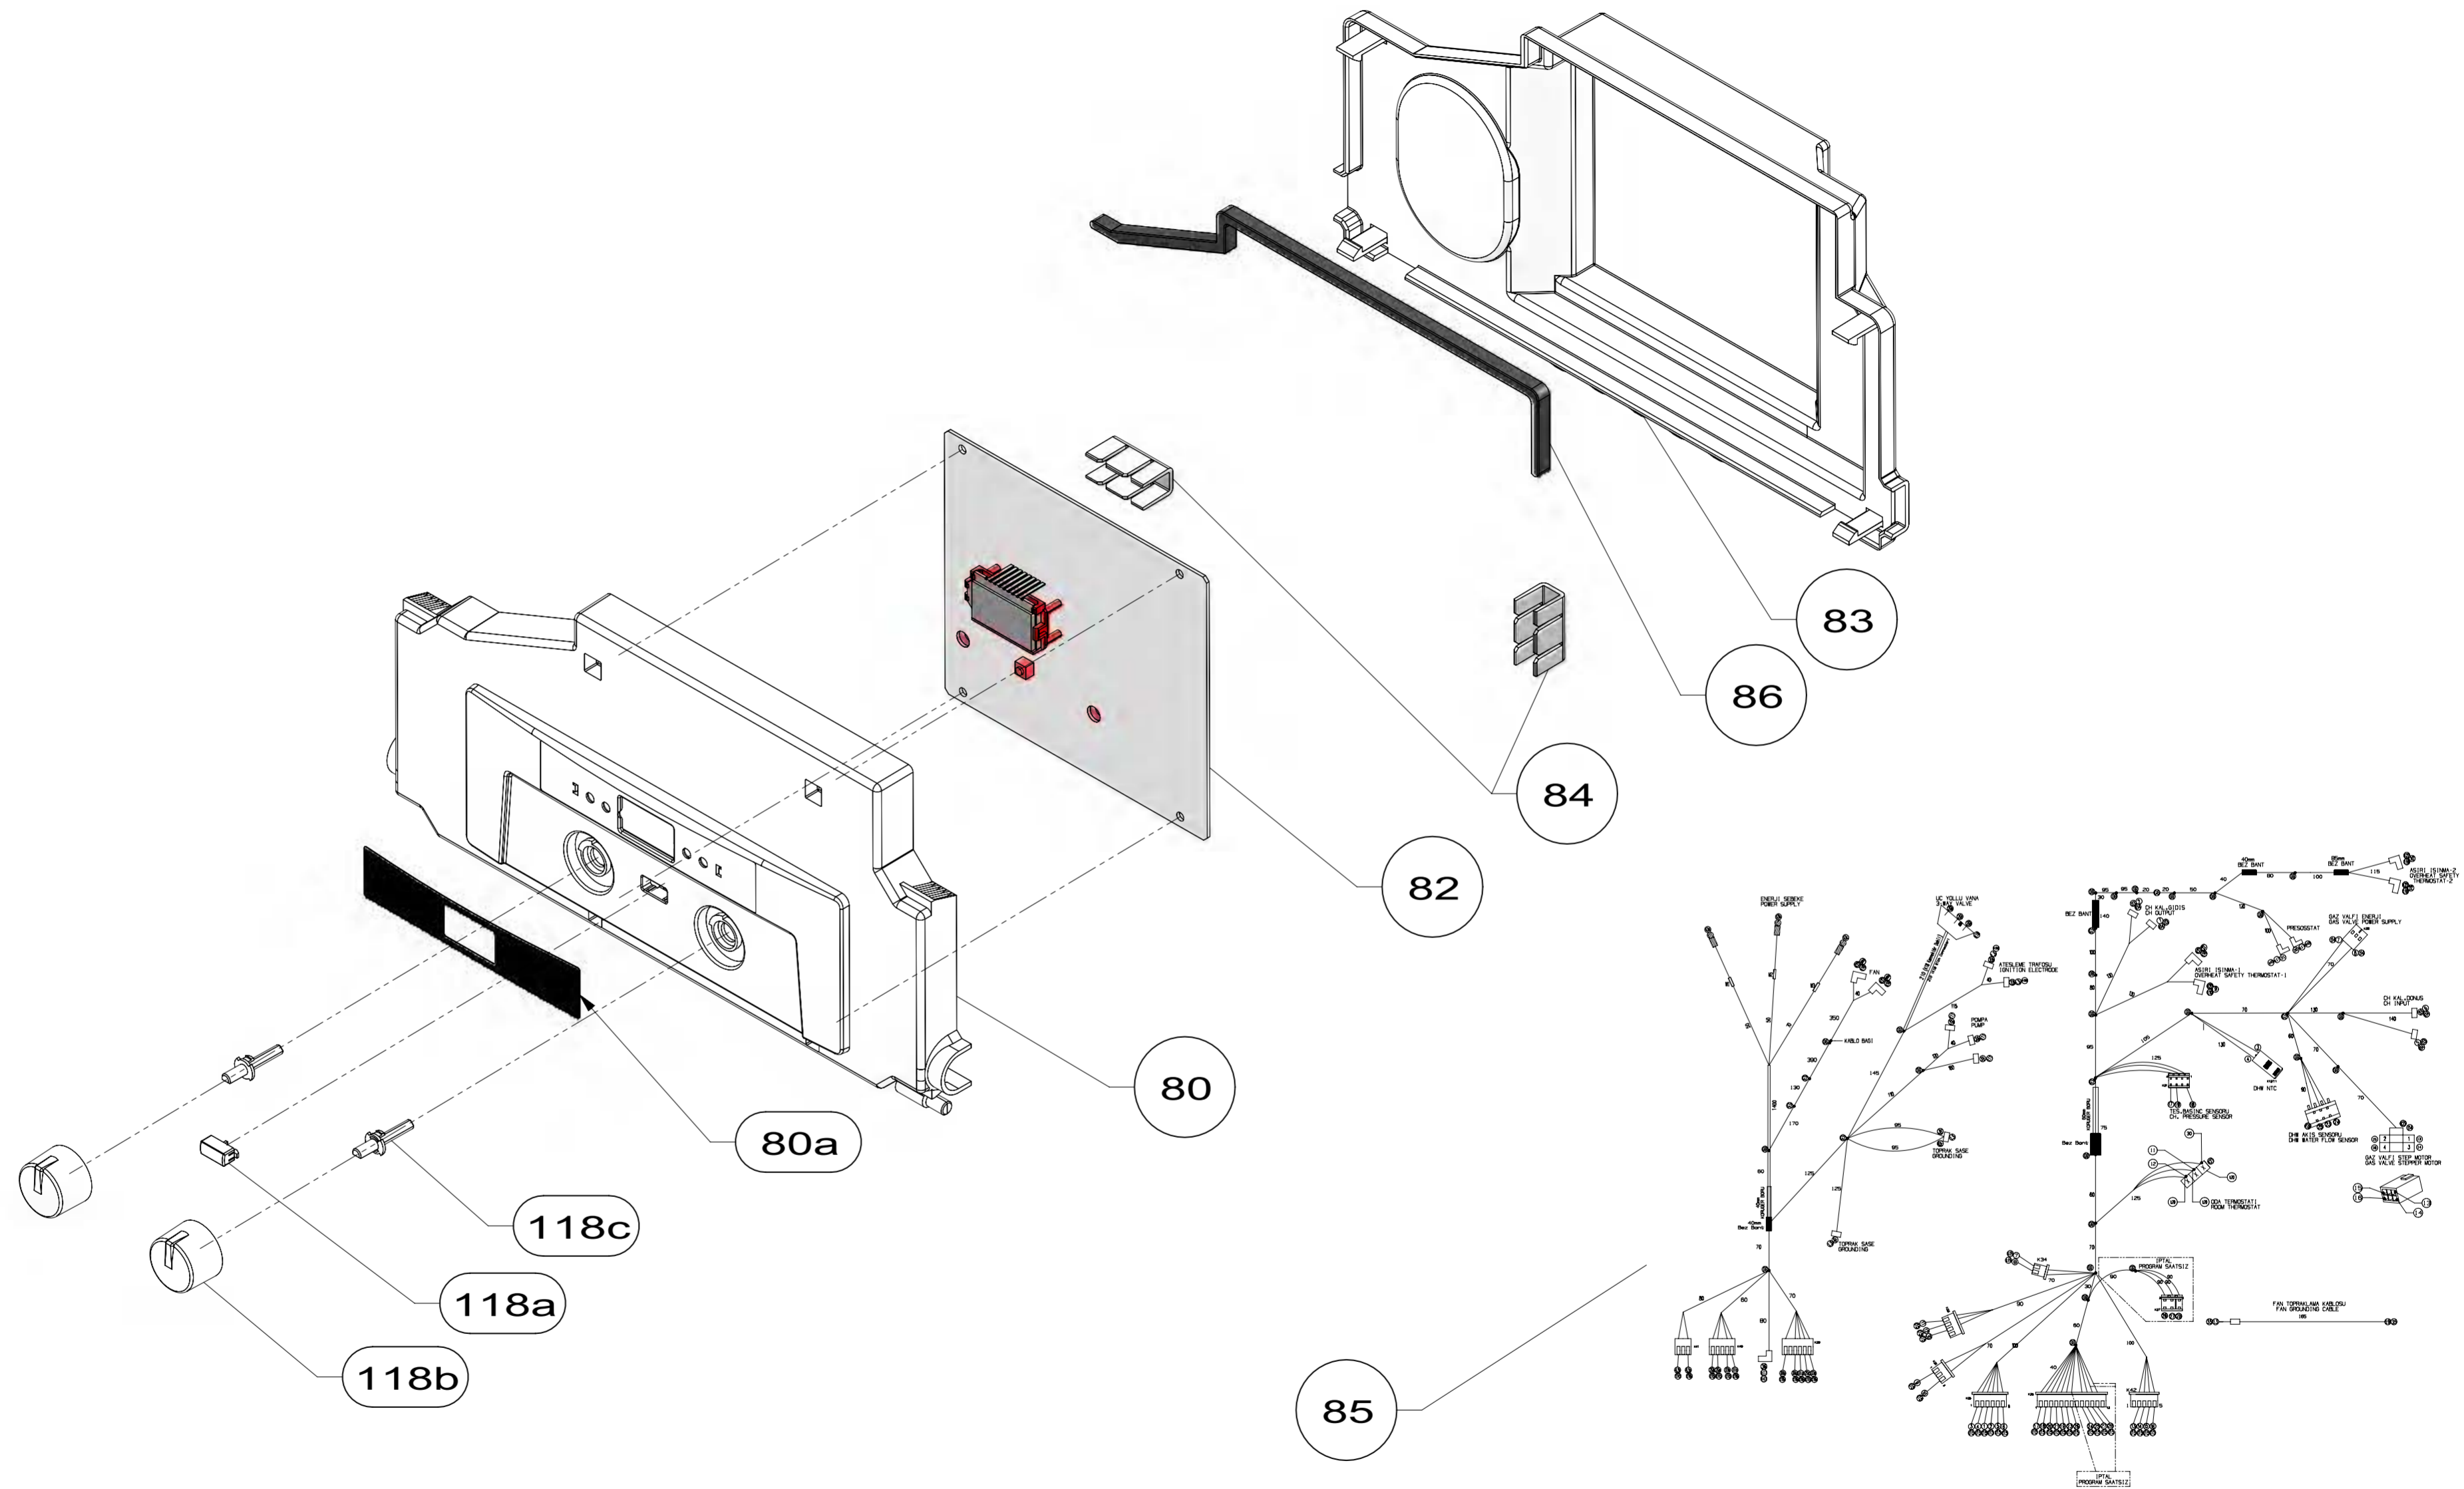

NEVA BACALI HIDROBLOK GRUBU PATLAMIS

300320231 Neva dijital program saatli kablo agaci  
 300320231 Neva wiring harness with digital timer  
 300320254 Neva Dijital Program Saatsiz Kablo Agaci  
 300320254 Neva wiring harness without digital timer