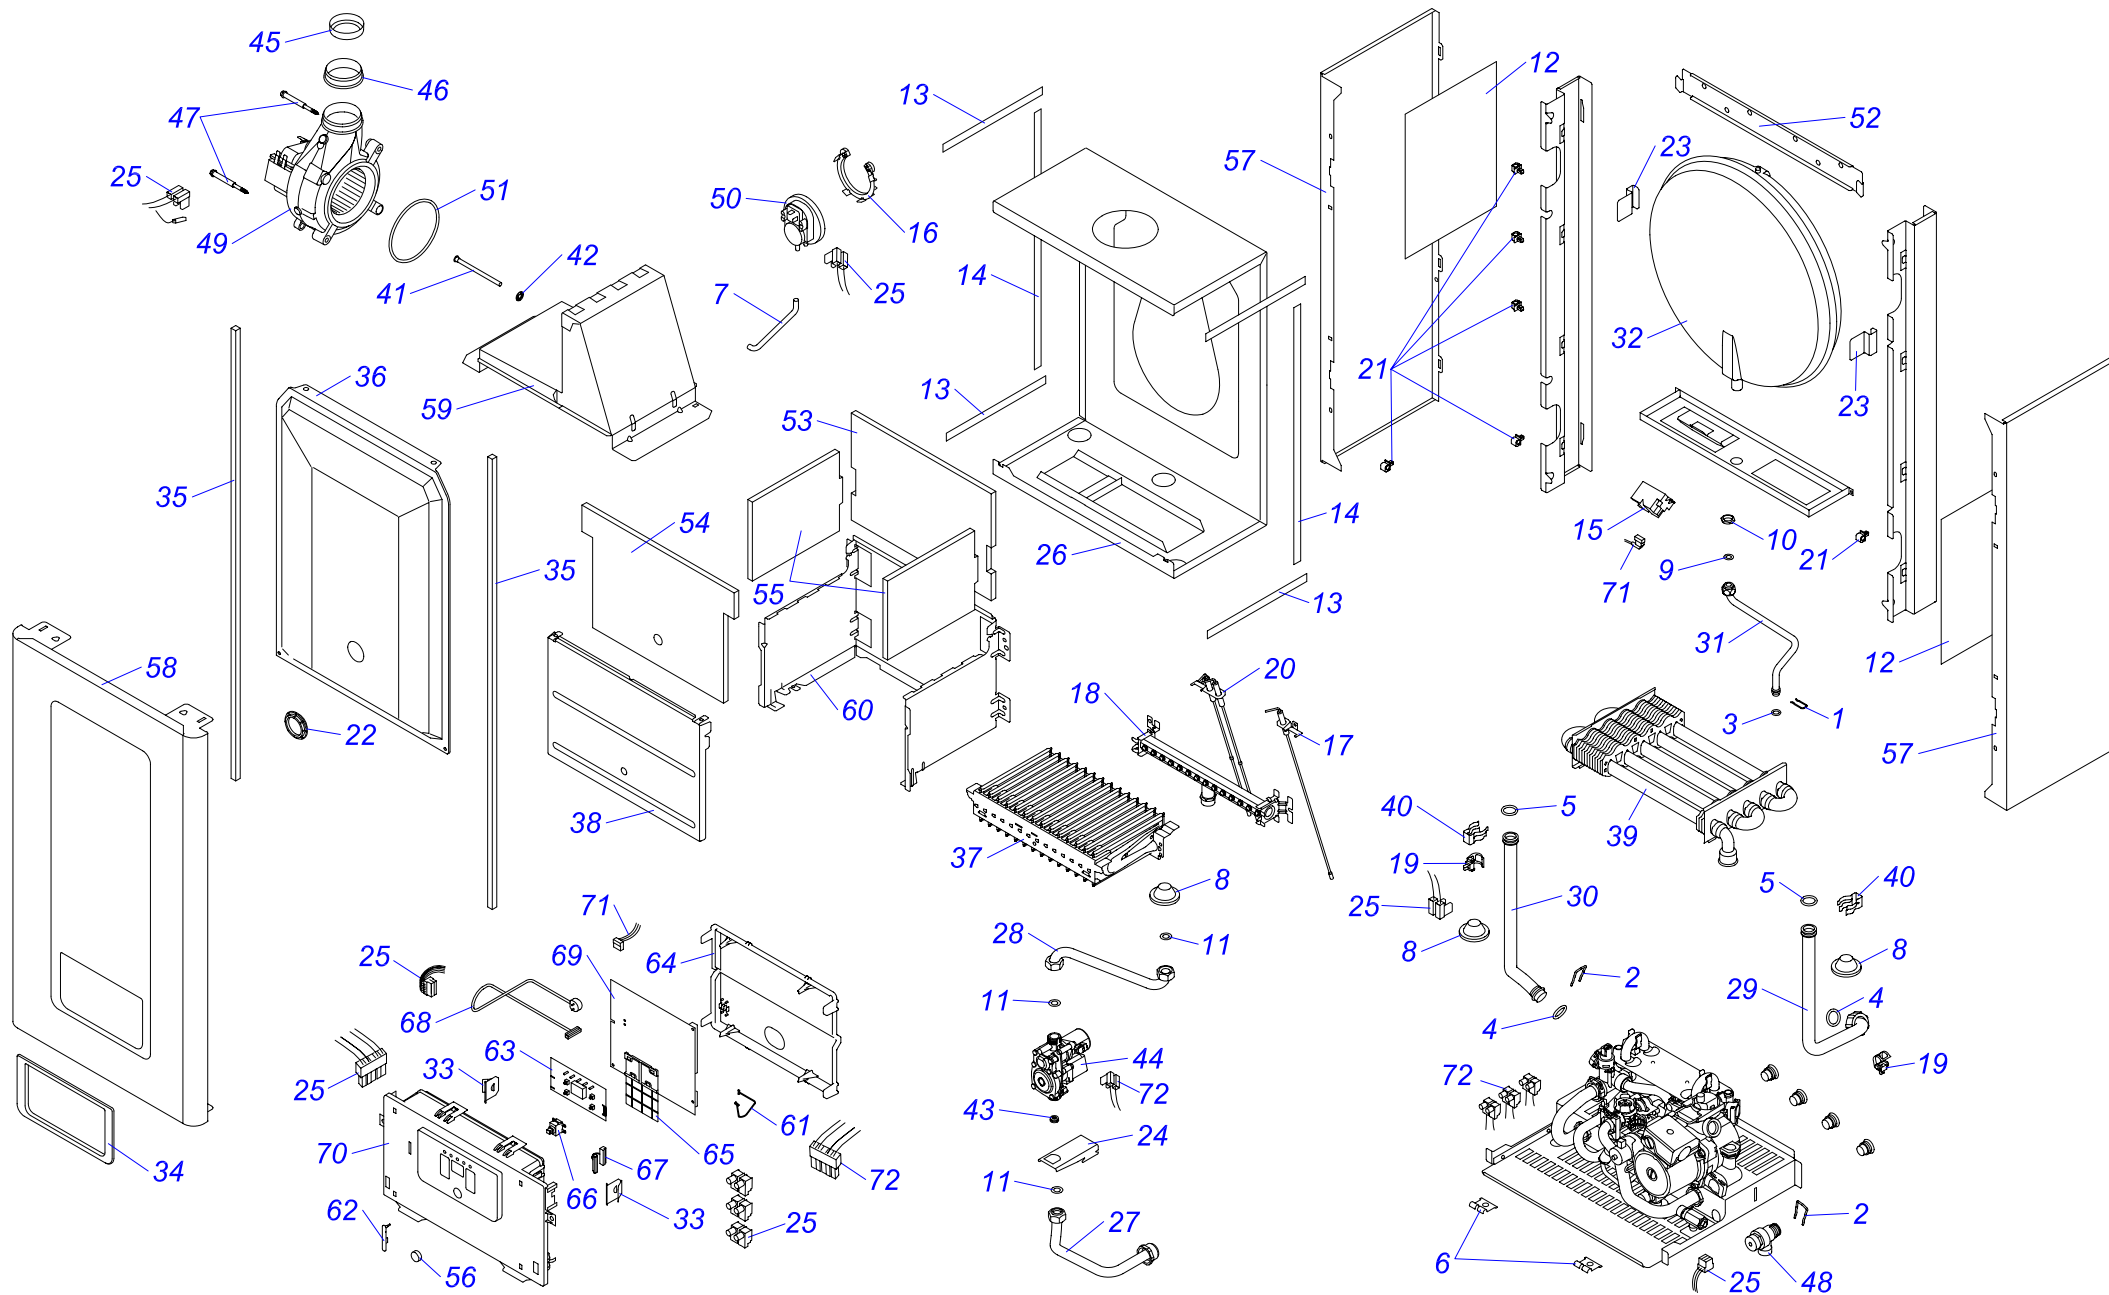

24 KTO 18

24 КТОР 18

№	№ для заказа	Название	№	№ для заказа	Название	№	№ для заказа	Название
1	0020014164	Зажим (x10)	25	0020072162	Жгут проводов	49	2000801920	Вентилятор GR02575
2	0020014176	Зажим D18/20	26	0020049257	Турбокамера v18	50	2000801921	Маностат воздуха HC
3	0020014177	Прокладка 9,6x2,4 (x10)	27	0020049262	Трубка газовая v18	51	A000024264	Прокладка
4	0020014183	Прокладка 19,8 x 3,6 (x10)	28	0020049263	Трубка газовая v18	52	0020068845	Крепежная планка v.18
5	0020020741	Прокладка	29	0020049264	Трубка котла (обратка) v.18секц.	53	0020049302	Изоляция камеры сгорания
6	0020020774	Держатель блока управл.(верх.)	30	0020049265	Трубка котла (подача) v.18	54	0020049303	Изоляция
7	0020033263	Шланг силиконовый к маностату	31	0020061875	Трубка расширитель.бака v18	55	0020049304	Изоляция
8	0020033462	Прокладка I326 д.14мм	32	0020049267	Расширительный бак 8л	56	0020038359	Кнопка сетевого выключателя
9	0020033473	Прокладка 15x8x2	33	0020049273	Держатель блока управления	57	0020049259	Панель облицовки (бок.) L+P18
10	0020033836	Гайка 3/8"	34	0020039701	Рамка	58	0020049260	Панель облицовки (перед.) P18
11	0020033932	Прокладка 18x10x2	35	0020049283	Уплотнит.панели обл.10x855x10	59	0020049287	Сборник продуктов сгорания
12	0020034106	Фольга-отражатель - II	36	0020049282	Крышка турбокамеры v.18	60	0020049305	Корпус камеры сгорания 24kW
13	0020035052	Уплотнитель самокл.SM10x15x207	37	0020049285	Горелка	61	0020025183	Жгут проводов BMU-AI
14	0020034692	Уплотнитель самокл.10x15x488	38	0020049286	Панель камеры сгорания(перед.)	62	0020049280	Пластиковая заглушка
15	0020034711	Трансформатор розжига ZI62/12	39	0020049288	Теплообменник	63	0020038356	Плата дисплея v.18
16	0020034773	Держатель моностата-HC	40	0020049289	Зажим	64	0020038357	Панель блока управл.(задн.)
17	0020034840	Электрод ионизационный DIN	41	0020049290	Трубка	65	0020038358	Панель защиты сет.выключ.
18	0020044942	Рампа горелки SD 14 рам.1.30DIN	42	0020049291	Диск зажимной	66	0020038360	Сетевой выключатель
19	0020035043	Датчик наружный 18мм-JS3227/17	43	0020049292	Диафрагма 6,30	67	0020038362	Жгут проводов
20	0020035528	Электроды розжига DIN	44	0020049296	Газ.клапан GASTEP4 s reg.	68	0020038361	Сетевой кабель
21	0020035609	Зажим кабельный 0174820	45	0020049297	Дроссельная шайба	69	0020049268	Плата управл. Panther18
22	0020043950	Прокладка	46	0020027892	Прокладка	70	0020038355	Лицевая панель блока управл.
23	0020061874	Держатель расширит.бака	47	0020049299	Винт	71	0020095659	Жгут проводов
24	0020049254	Держатель газового клапана	48	2000801904	Клапан предохран.3 бара	72	0020095664	Жгут проводов 24KXO18