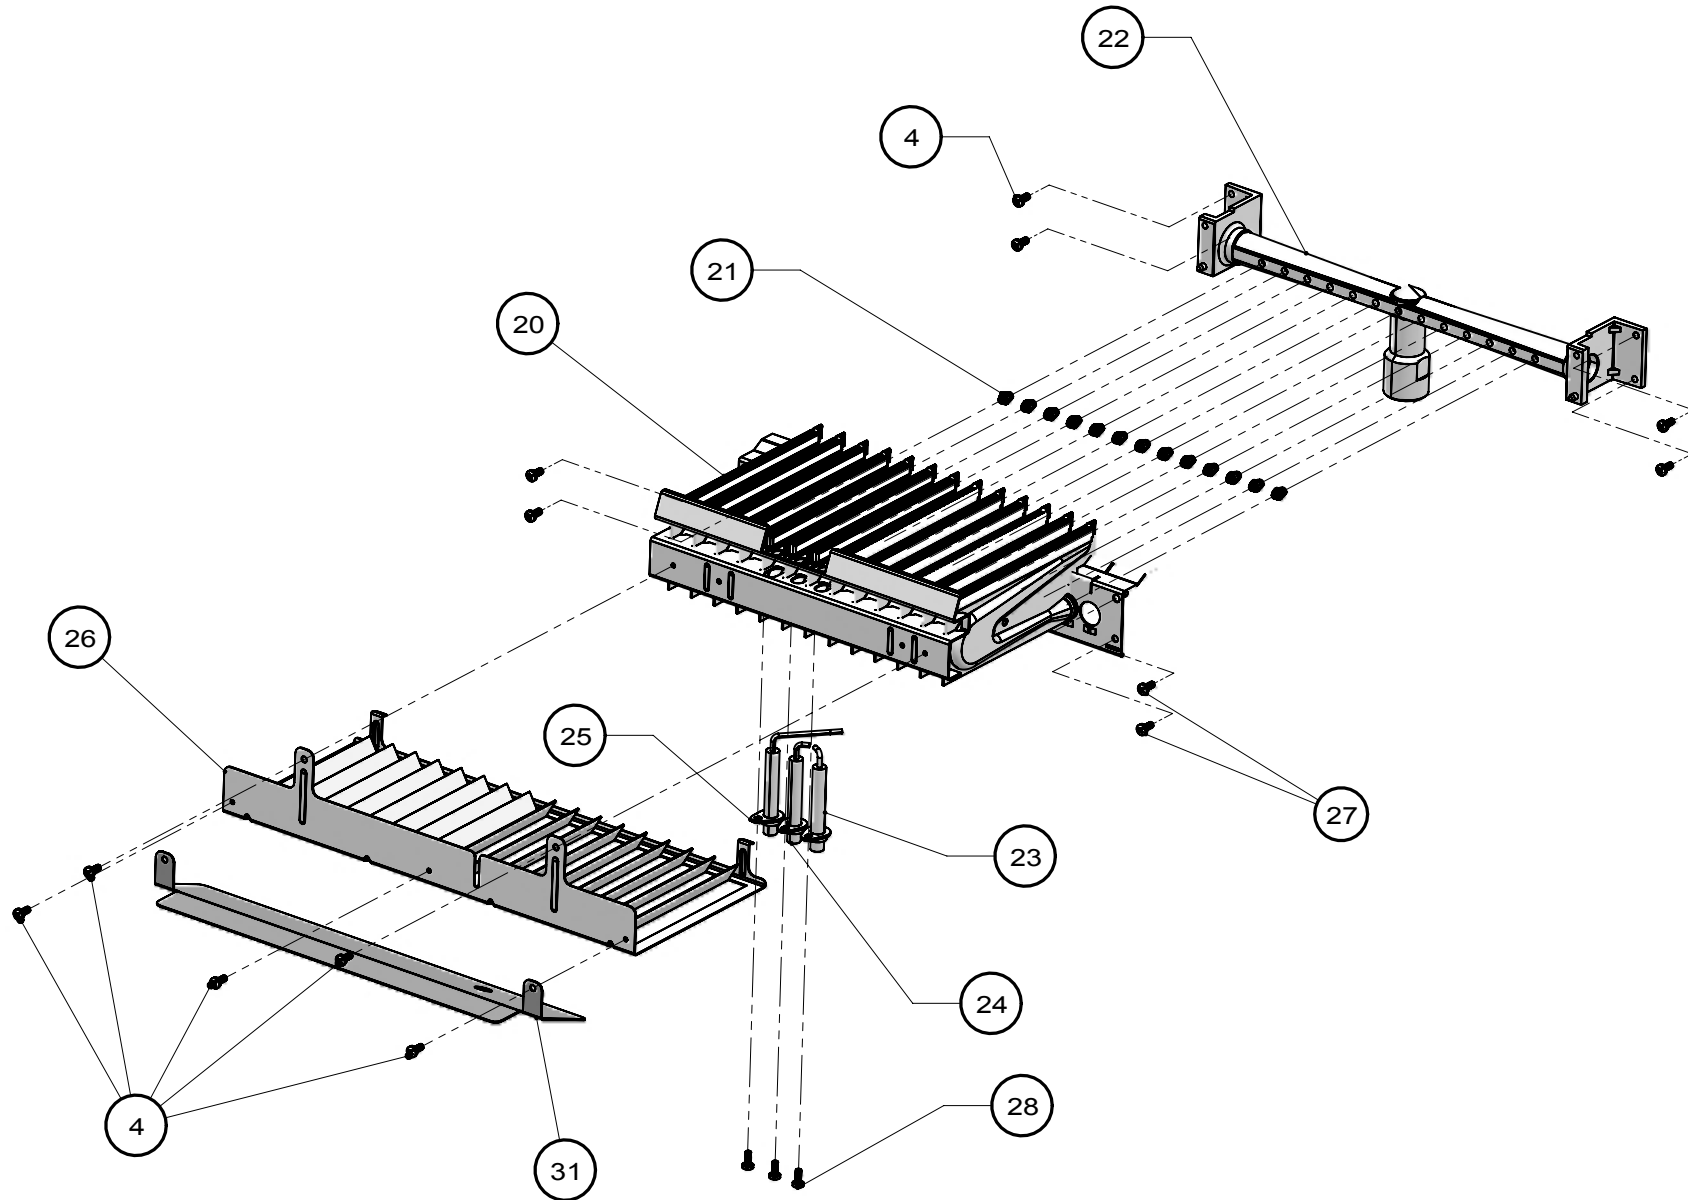

NEVA BACALI BRULOR PATLAMIS