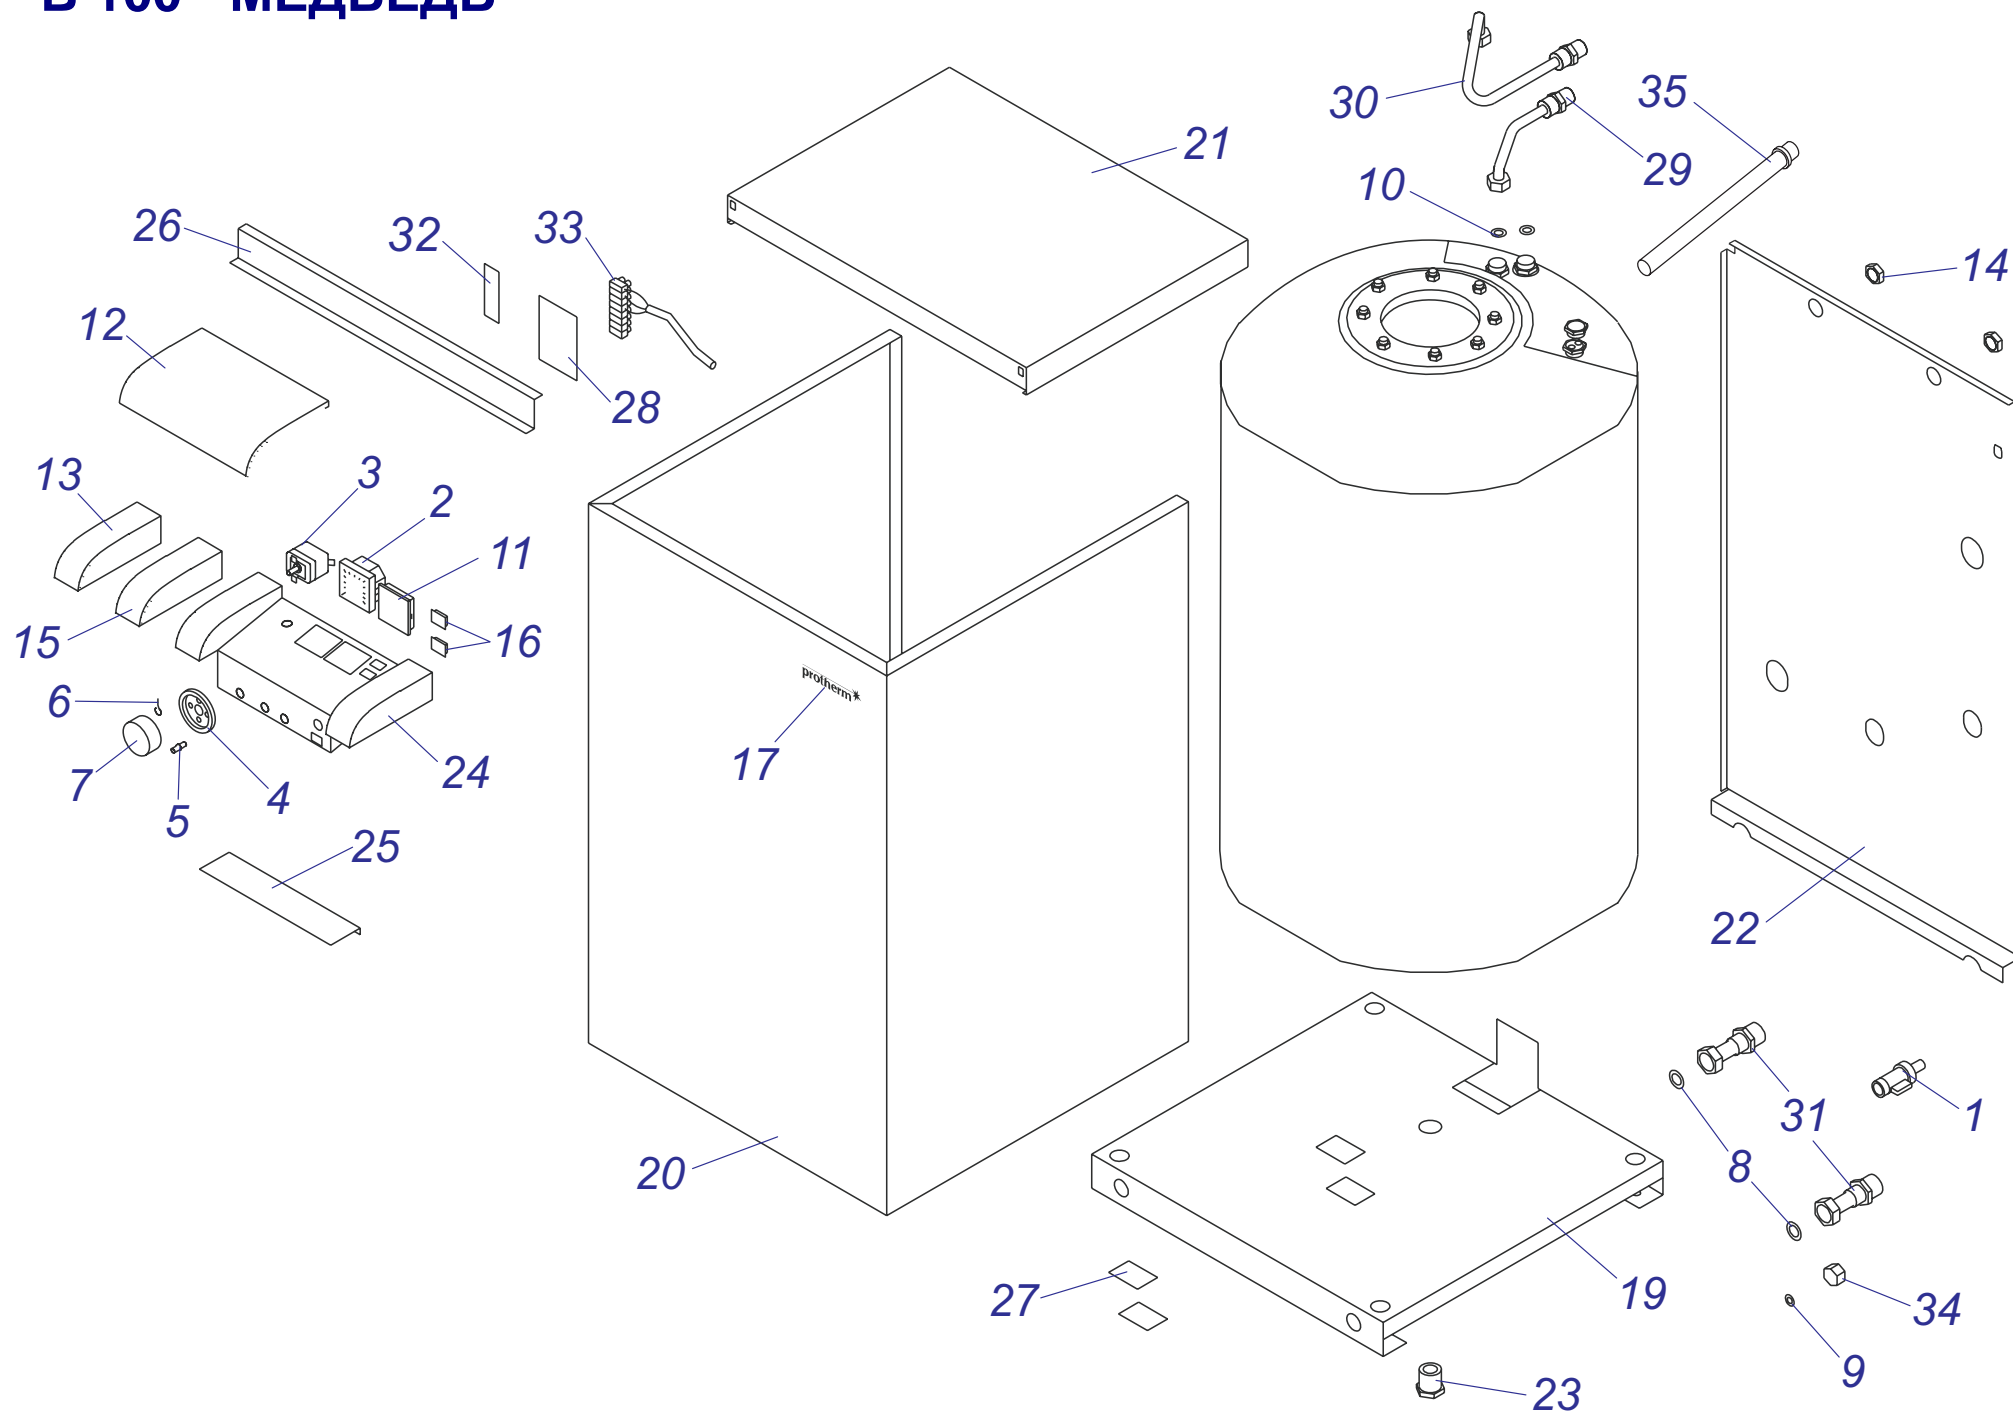

В 100 - МЕДВЕДЬ

бойлер В 100 - МЕДВЕДЬ

№	№ для заказа	Название	№	№ для заказа	Название	№	№ для заказа	Название
1	0020033328	Шаровой кран выход. 1/2"	13	0020033834	Заглушка KLO,PLO13	26	0020034080	Опора блока управлен.В100М
2	0020025279	Термометр	14	0020033835	Гайка 1/2"	27	0020034081	Зажим В100М
3	0020025285	Термостат рабочий 3-кон.	15	0020033844	Заглушка KLO,PLO13	28	0020043416	Изолятор клеммника В100М
4	0020033438	Подложка	16	0020033911	Заглушка PLO13	29	0020034082	Трубка ХВС - В100М
5	0020033444	Ограничительный винт	17	0020043534	Этикетка PROTHERM 90мм	30	0020034083	Трубка ГВС - В100М
6	0020033445	Ограничительная пружина	19	0020034076	Рама В100М	31	0020034084	Трубка W-В100М
7	0020033454	Ручки управления - D	20	0020034077	Панель облицов.перед.В100М	32	0020043627	Описание клеммника В100М
8	0020027665	Прокладка 24x15x2	21	0020034078	Панель облицов.верх.В100М	33	0020043421	Жгут проводов В100М
9	0020033473	Прокладка 15x8x2	22	0020034079	Панель облицов.задн.В100М	34	0020034086	Заглушка 3/8"
10	0020033932	Прокладка 18x10x2	23	0020043153	Винт 3/4"	35	0020061886	Анод бойлера
11	0020033709	Заглушка панели управления	24	0020043353	Панель блока управл.В100М			
12	0020033831	Крышка KLO,PLO13	25	0020043373	Планка крепежная В100М