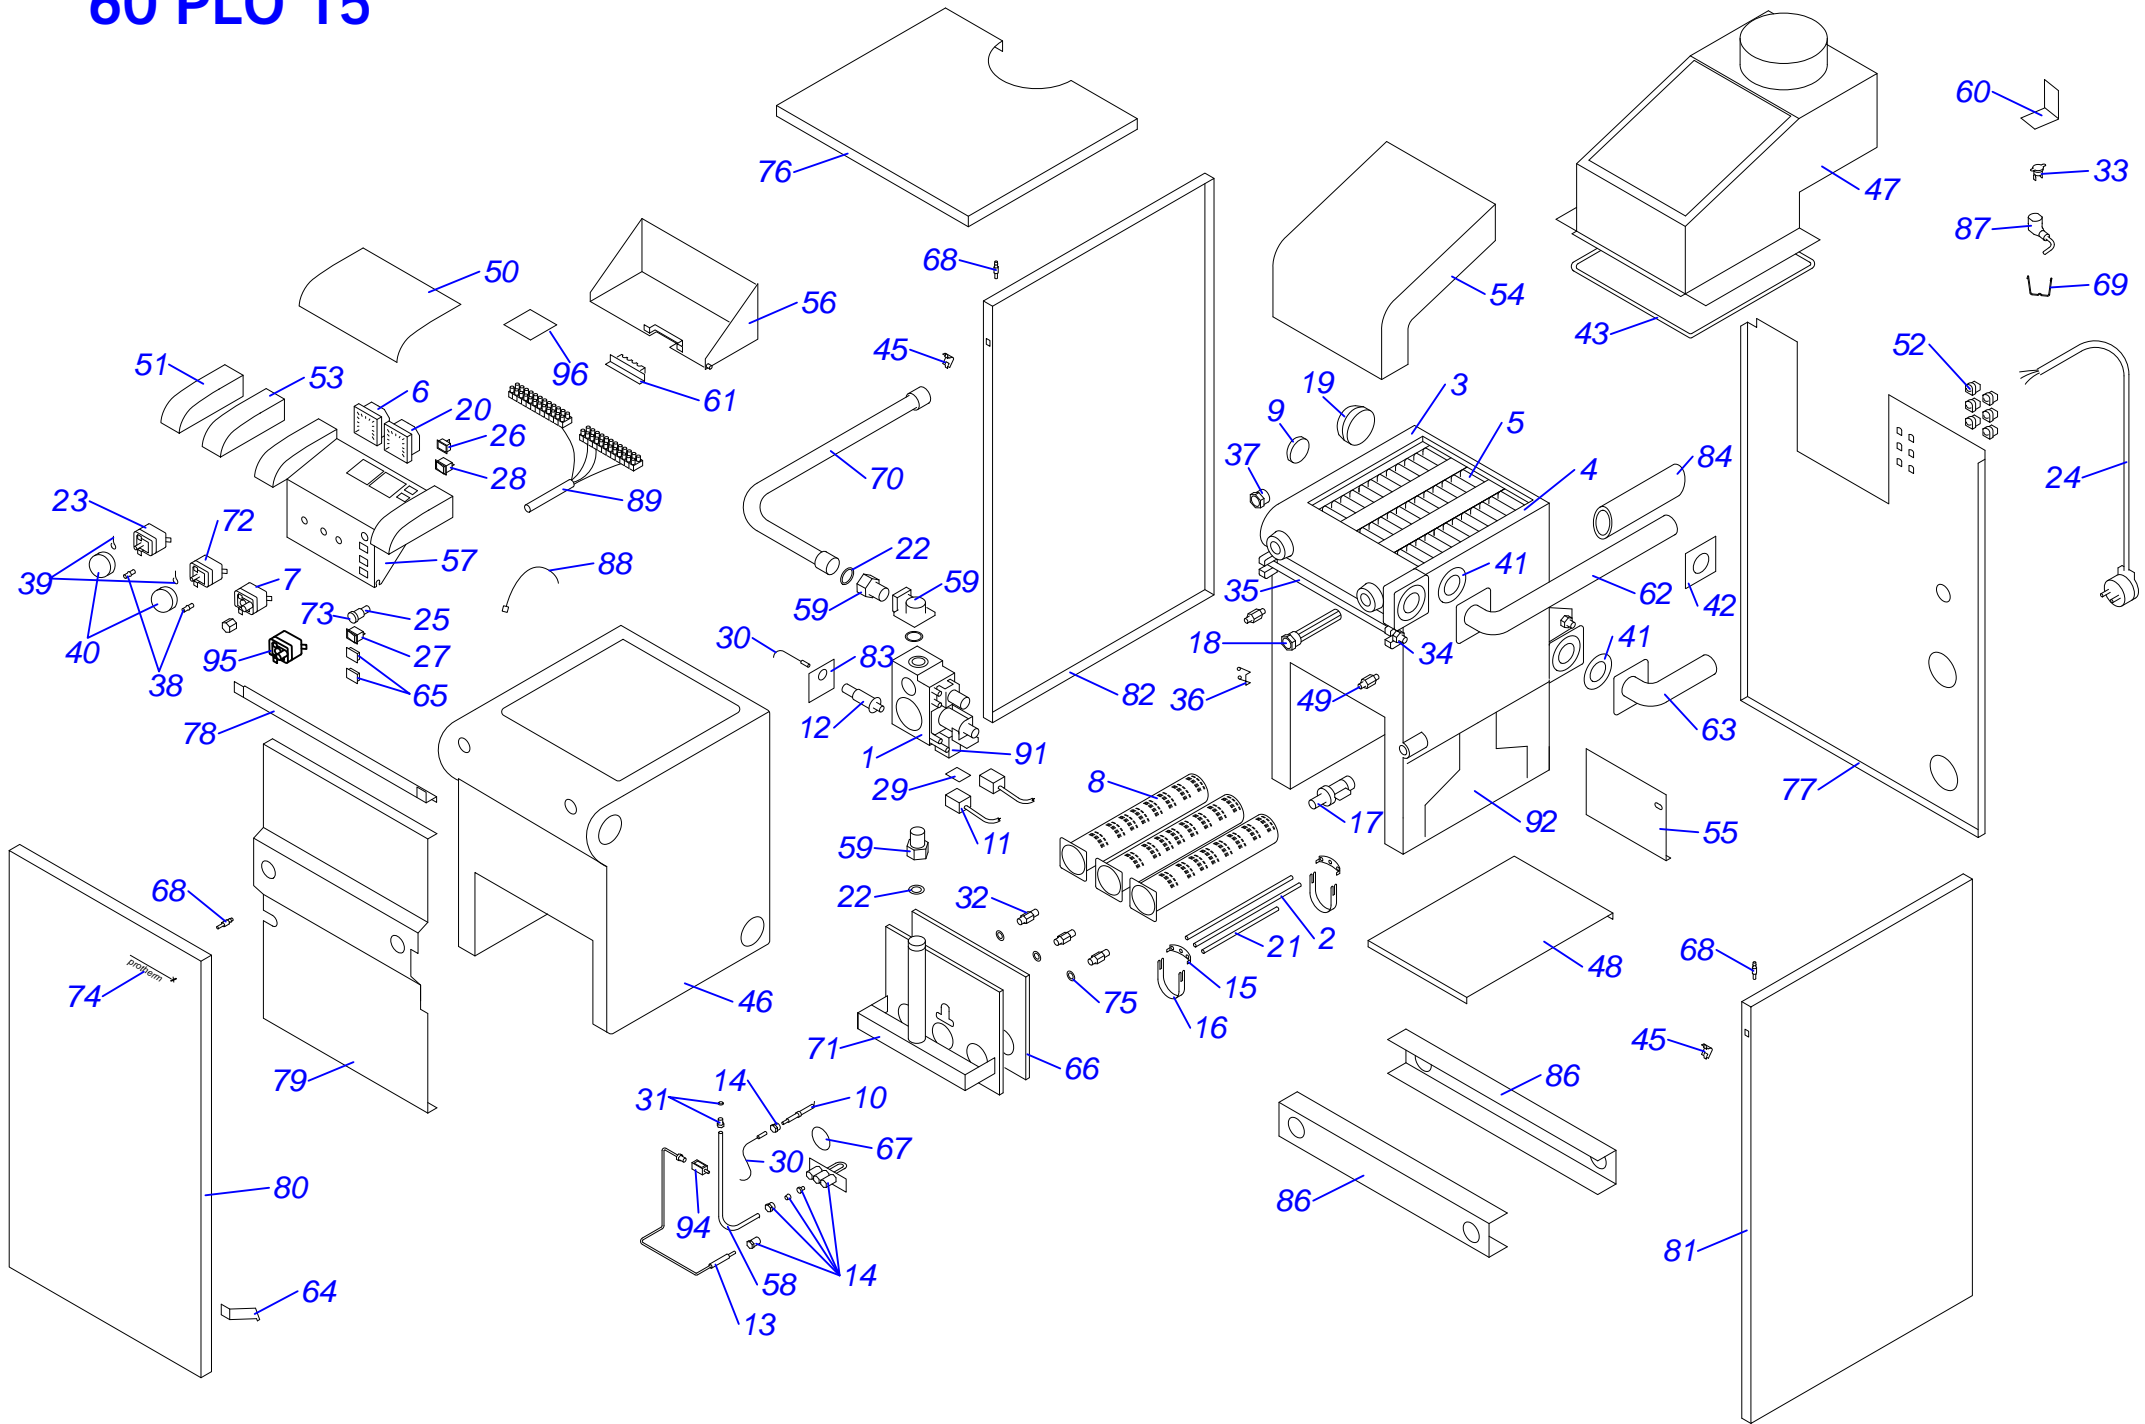

60 PLO 15

20,30,40,50,60 PLO 15