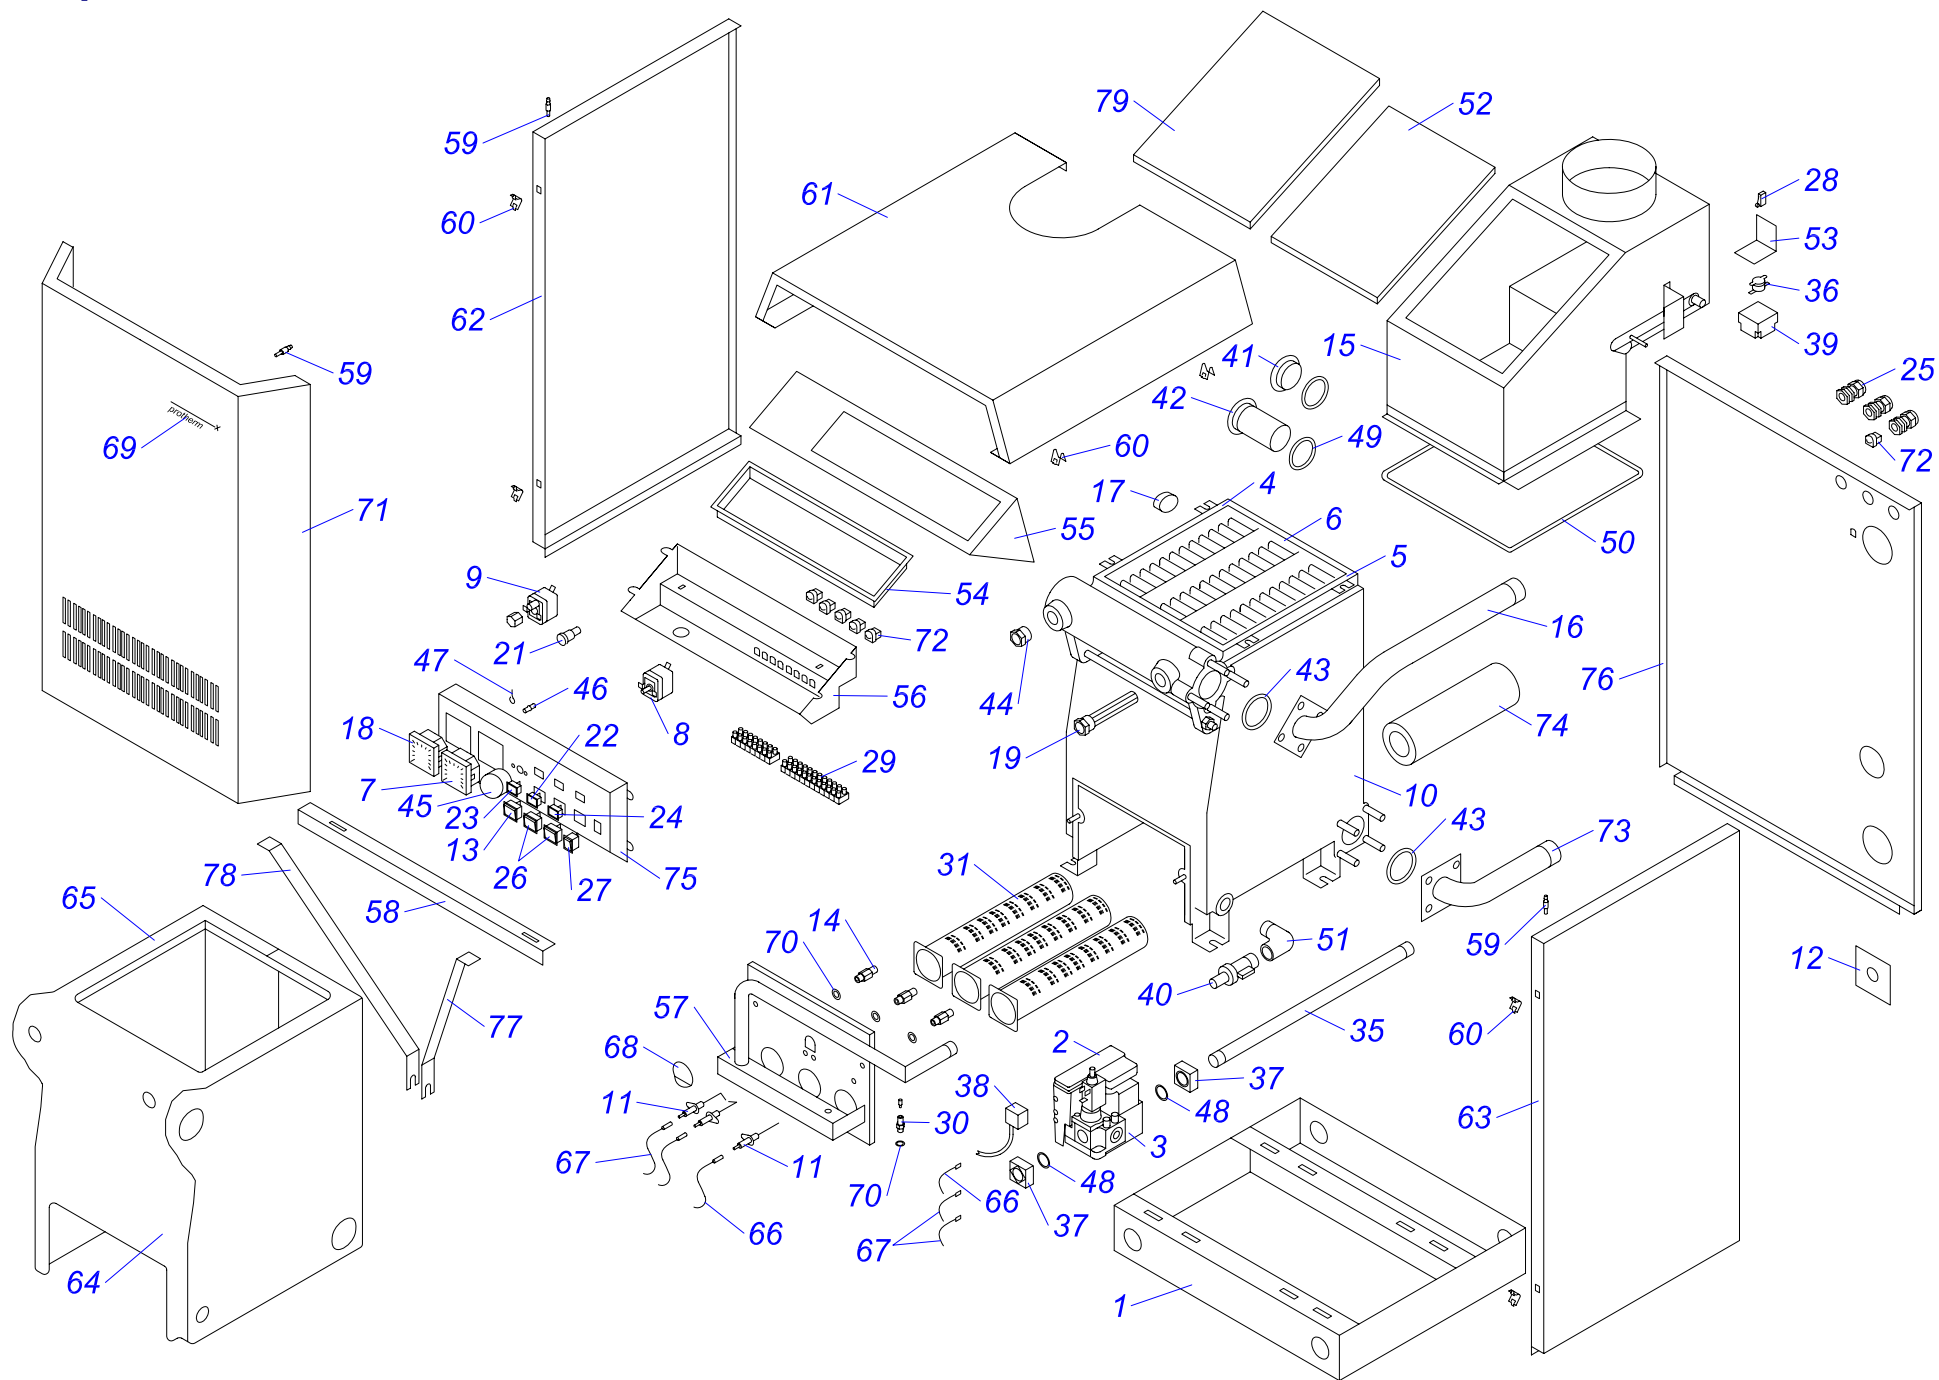

№	№ для заказа	Название	№	№ для заказа	Название	№	№ для заказа	Название		
1	0020025279	Термометр	33	0020033910	Фиксатор панели Л+П	57	0020043577	Крепление термостата биметал.		
2	0020027516	Газовый клапан 820 мВ SIT	34	0020033911	Заглушка PLO v.13	58	0020043951	Горелочные трубы		
3	0020027519	Кнопка пьезорозжига NOVA	35	0020118397	Секция теплообмен. (левая)	59	0020118384	Основание горелки 20TLO15		
4	0020027521	Термопара многократная 820мВ	36	0020118398	Секция теплообмен. (правая)		0020118385	Основание горелки 30TLO15		
5	0020027524	Горелка запальная 820 мВ	37	0020033943	Секция теплообмен. (средняя)		0020118386	Основание горелки 40TLO15		
6	0020027530	Стекло	38	0020033944	Ниппель 47x36-G1		0020118387	Основание горелки 50TLO15		
7	0020137096	Термостат прод. сгор. позолоч. 63°C, 20TLO	39	0020034772	Крепление панели облицовки	60	0020118372	Изоляция горелки 20TLO15		
7	0020137097	Термостат прод. сгор. позолоч. 110°C, 30-50TLO	40	0020034944	Газовая трубка 465 v.15		0020118373	Изоляция горелки 30TLO15		
8	0020137095	Термостат рабочий,позолоч. 0°-90°C	41	0020034946	Фитинг 3/4"-1/2" газ.		0020118374	Изоляция горелки 40TLO15		
9	0020137098	Термостат аварийный, позолоч. 90°- 110°C	42	0020035252	Прокладка 14x10x1 Cu-плоская		0020118375	Изоляция горелки 50TLO15		
10	0020027659	Термопара к 820 мВ	43	0020035587	Панель облицов.перед.30 Li v13	61	0020118368	Изоляция теплообмен.20TLO15		
11	0020027665	Прокладка 24x15x2		0020035588	Панель облицов.перед.40KLO13		0020118369	Изоляция теплообмен.30TLO15		
12	0020033250	Провод к электроду розжига 500мм		0020035589	Панель облицов.перед.50KLO13		0020118370	Изоляция теплообмен.40TLO15		
13	0020033251	Винтовое соединение 6мм		0020035590	Панель облицов.перед.60KLO13		0020118371	Изоляция теплообмен.50TLO15		
14	0020033255	Прерыватель термопары	44	0020118494	Панель облицовки (бок.) 20-50 PLO, TLO	62	0020043981	Корпус панели управления		
15	0020033256	Коннектор прерыв.термоп.820мВ	45	0020118392	Отражатель 20TLO	63	0020043982	Панель управления TLO15		
16	0020033277	Форсунка для горелки 2,65мм		0020118393	Отражатель 30TLO	64	0020043983	Крепежный уголок TLO15		
17	0020033328	Шаровой кран выход. 1/2"		0020118394	Отражатель 40TLO	65	0020044557	Рампа UNI 30 кВт		
18	0020033365	Зажим		0020118395	Отражатель 50TLO		0020044558	Рампа UNI 40 кВт		
19	0020033444	Ограничительный винт	46	0020035593	Крепление кнопки пьезорозж.PLO	0020044559	Рампа UNI 50 кВт			
20	0020033445	Ограничительная пружина	47	0020118380	Панель облицов.(верх.) 20TLO15	66	0020044560	Рампа UNI 60 кВт		
21	0020033454	Ручки управления - D		0020118381	Панель облицов.(верх.) 30TLO15		0020044696	Опора блока управлен.20TLO15		
22	0020033458	Пружина термостата		0020118382	Панель облицов.(верх.) 40TLO15		0020044697	Опора блока управлен.30TLO15		
23	0020033482	Уплотнительный шнур		0020118383	Панель облицов.(верх.) 50TLO15		0020044698	Опора блока управлен.40TLO15		
24	0020033555	Зажим 16	48	0020043191	Изол.трубы котла 6/4"внутр.диам.	0020044699	Опора блока управлен.50TLO15			
25	0020118388	Стабилизатор тяги 20PLOS,TLO	49	0020043201	Клеммник ARK210/2	67	0020044700	Трубка запальной горелки		
	0020118389	Стабилизатор тяги 30PLOS,TLO	50	0020033797	Отражатель 20 Li в.13	68	0020118376	Панель облицовки задн.20TLO15		
	0020118390	Стабилизатор тяги 40TLO		0020033798	Отражатель 30 Li в.13		0020118377	Панель облицовки задн.30TLO15		
	0020118391	Стабилизатор тяги 50TLO		0020033922	Отражатель 40 Li в.13		0020118378	Панель облицовки задн.40TLO15		
0020033927				Отражатель 50 Li в.13	0020118379		Панель облицовки задн.50TLO15			
26	0020118399	Чугунный теплообменник-секц.	51	0020043229	Уголок 90° 6/4"	69	0020027662	Муфта для 3 датчиков		
	0020118400	Чугунный теплообменник-секц.		52	0020034066	Створка	70	0020118396	Заглушка 3/4"	
	0020118401	Чугунный теплообменник-секц.			53	0020118403	Отражатель 20 TLO	71	0020137094	Зажим
27	0020033709	Заглушка панели управления	0020118404	Отражатель 30 TLO		72	0020033868	Изоляция стабилиз. тяги 20TLO		
28	0020033831	Крышка KLO,PLO13	0020118405	Отражатель 40 TLO			0020043520	Изоляция стабилиз. тяги 30TLO		
29	0020033834	Заглушка KLO,PLO13	0020118406	Отражатель 50 TLO			0020033929	Изоляция стабилиз. тяги 40TLO		
30	0020033844	Заглушка KLO,PLO13	54	0020043453	Трубка котла подач.6/4"40,50TLO		0020043555	Изоляция стабилиз. тяги 50TLO		
31	0020033866	Панель блока управл.PLO,KLO13	55	0020043482	Трубка котла обрат.6/4"40,50TLO					
32	0020033904	Крепление проводов	56	0020043500	Крепление термостата					

20,30 KLO 10