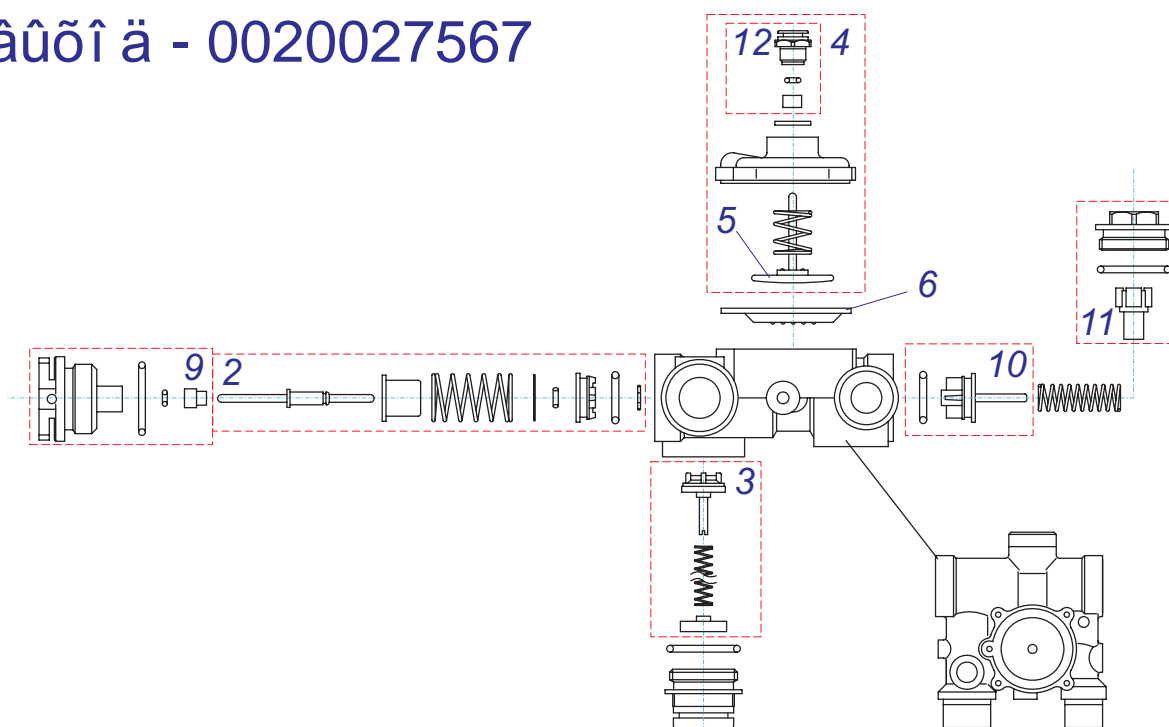

ãõîä - 0020027567

Гидрогруппа KXZ12

№	№ для заказа	Название	№	№ для заказа	Название
	0020027664	Гидроблок - S11 - (вход)	6	0020034175	Мембрана расхода
	0020027567	Гидроблок - S11 - (выход)	7	0020034181	Ручка вентиля
1	0020027603	Вентиль	8	0020034184	Гайка бай-пасса
2	0020034167	Распределитель ОВ	9	0020035244	Гайка распредел. ОВ
3	0020034168	Гайка бай-пасса	10	0020035245	Распределитель ГВС
4	0020034172	Датчик протока	11	0020035246	Гайка распредел. ГВС
5	0020034174	Диск нажимной датчика	12	0020034169	Ведущая ось