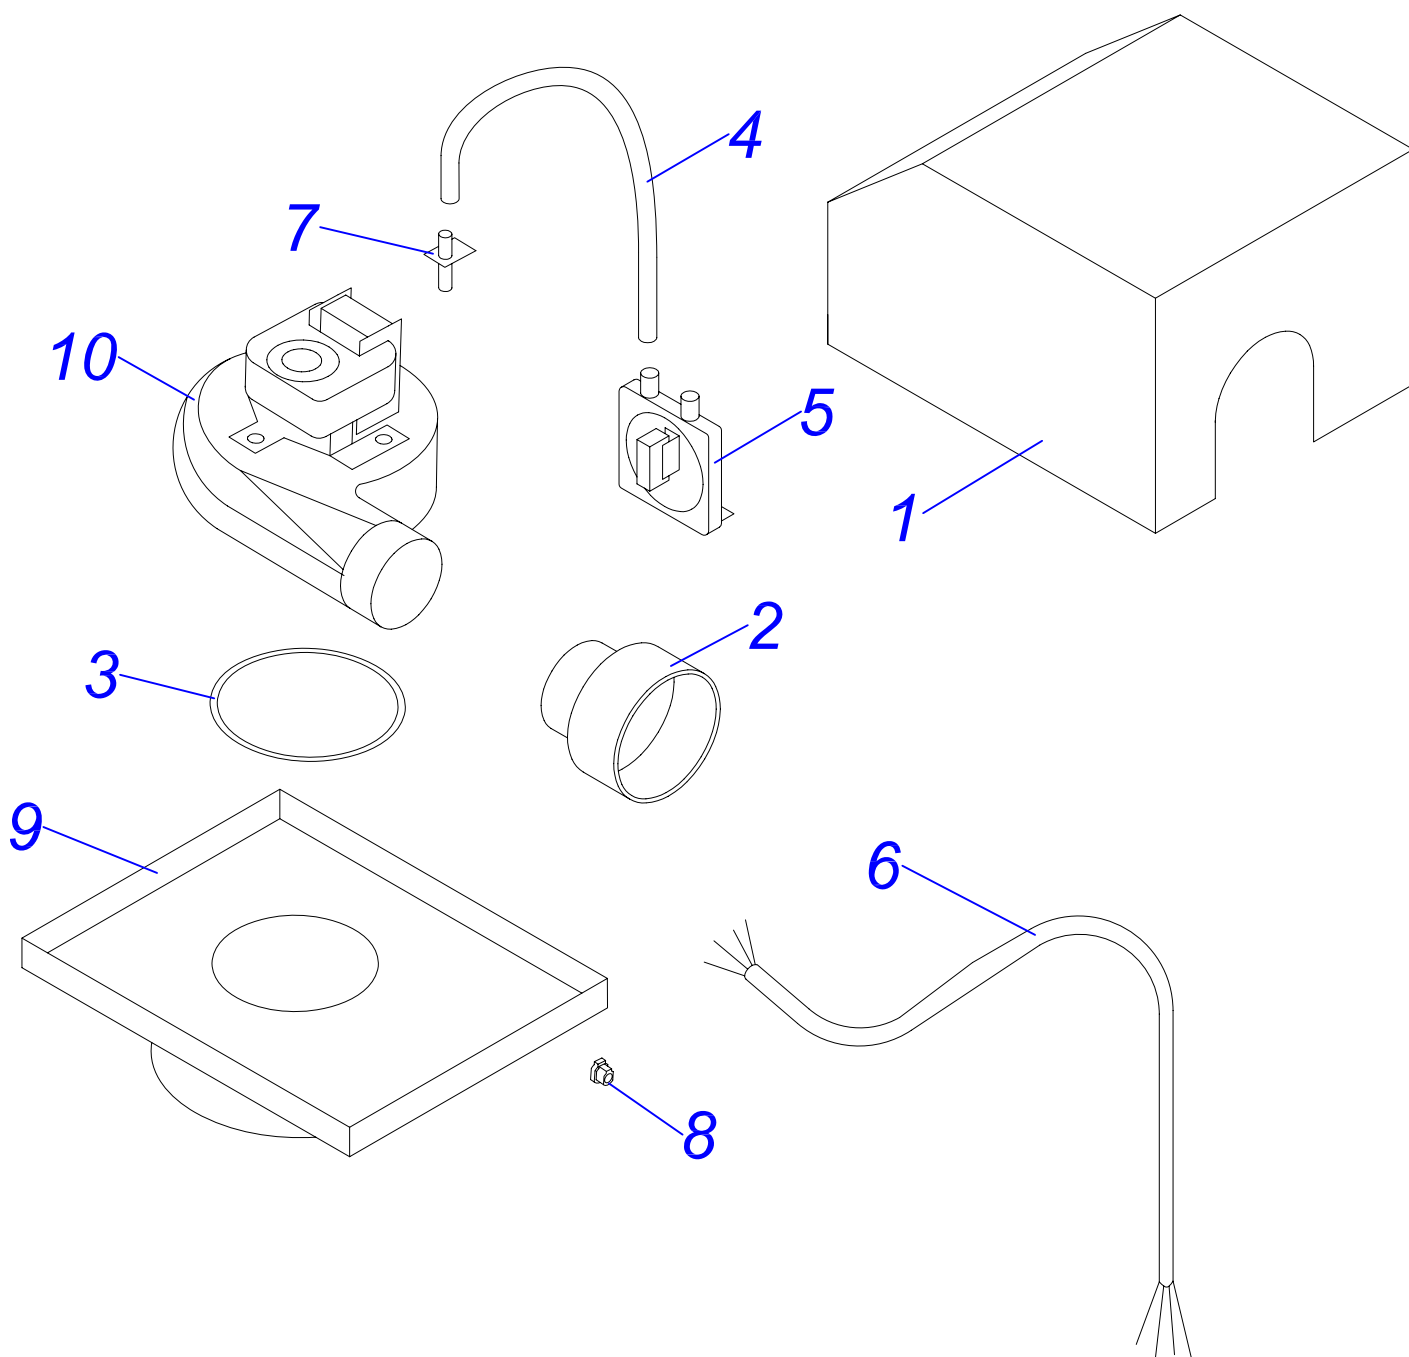

PT 20,30,40,50

Надставка полутурбо PT 20, 30, 40, 50

№	№ для заказа	Название	№	№ для заказа	Название	
1	0020044905	Кожух для "полутурбо"(верх.) (20-40)	7	0020033829	Диффузор полутурбо PT(20-40)	
	0020044015	Кожух для "полутурбо" PT50 (верх.)		0020044014	Штуцер (50)	
2	0020044691	Защитный кожух редуктора, PT20,30,40	8	0020033838	Переходник кабельный - пласт.	
	0020043714	Кожух для PT50		9	0020043476	Основание турбонасадки 20
3	0020027509	Прокладка вентилятора	0020033849		Основание турбонасадки 30	
4	0020033263	Шланг силиконовый к маностату	0020043532		Основание турбонасадки 40	
5	0020025245	Маностат воздуха (20-40)	0020044013		Корпус надставки PT50	
	0020027672	Маностат воздуха FH1656B (50)	10	0020025302	Вентилятор GR01090 (20-40)	
6	0020033588	Сетевой кабель Q009 KJ		0020034951	Вентилятор RLH120 (50)