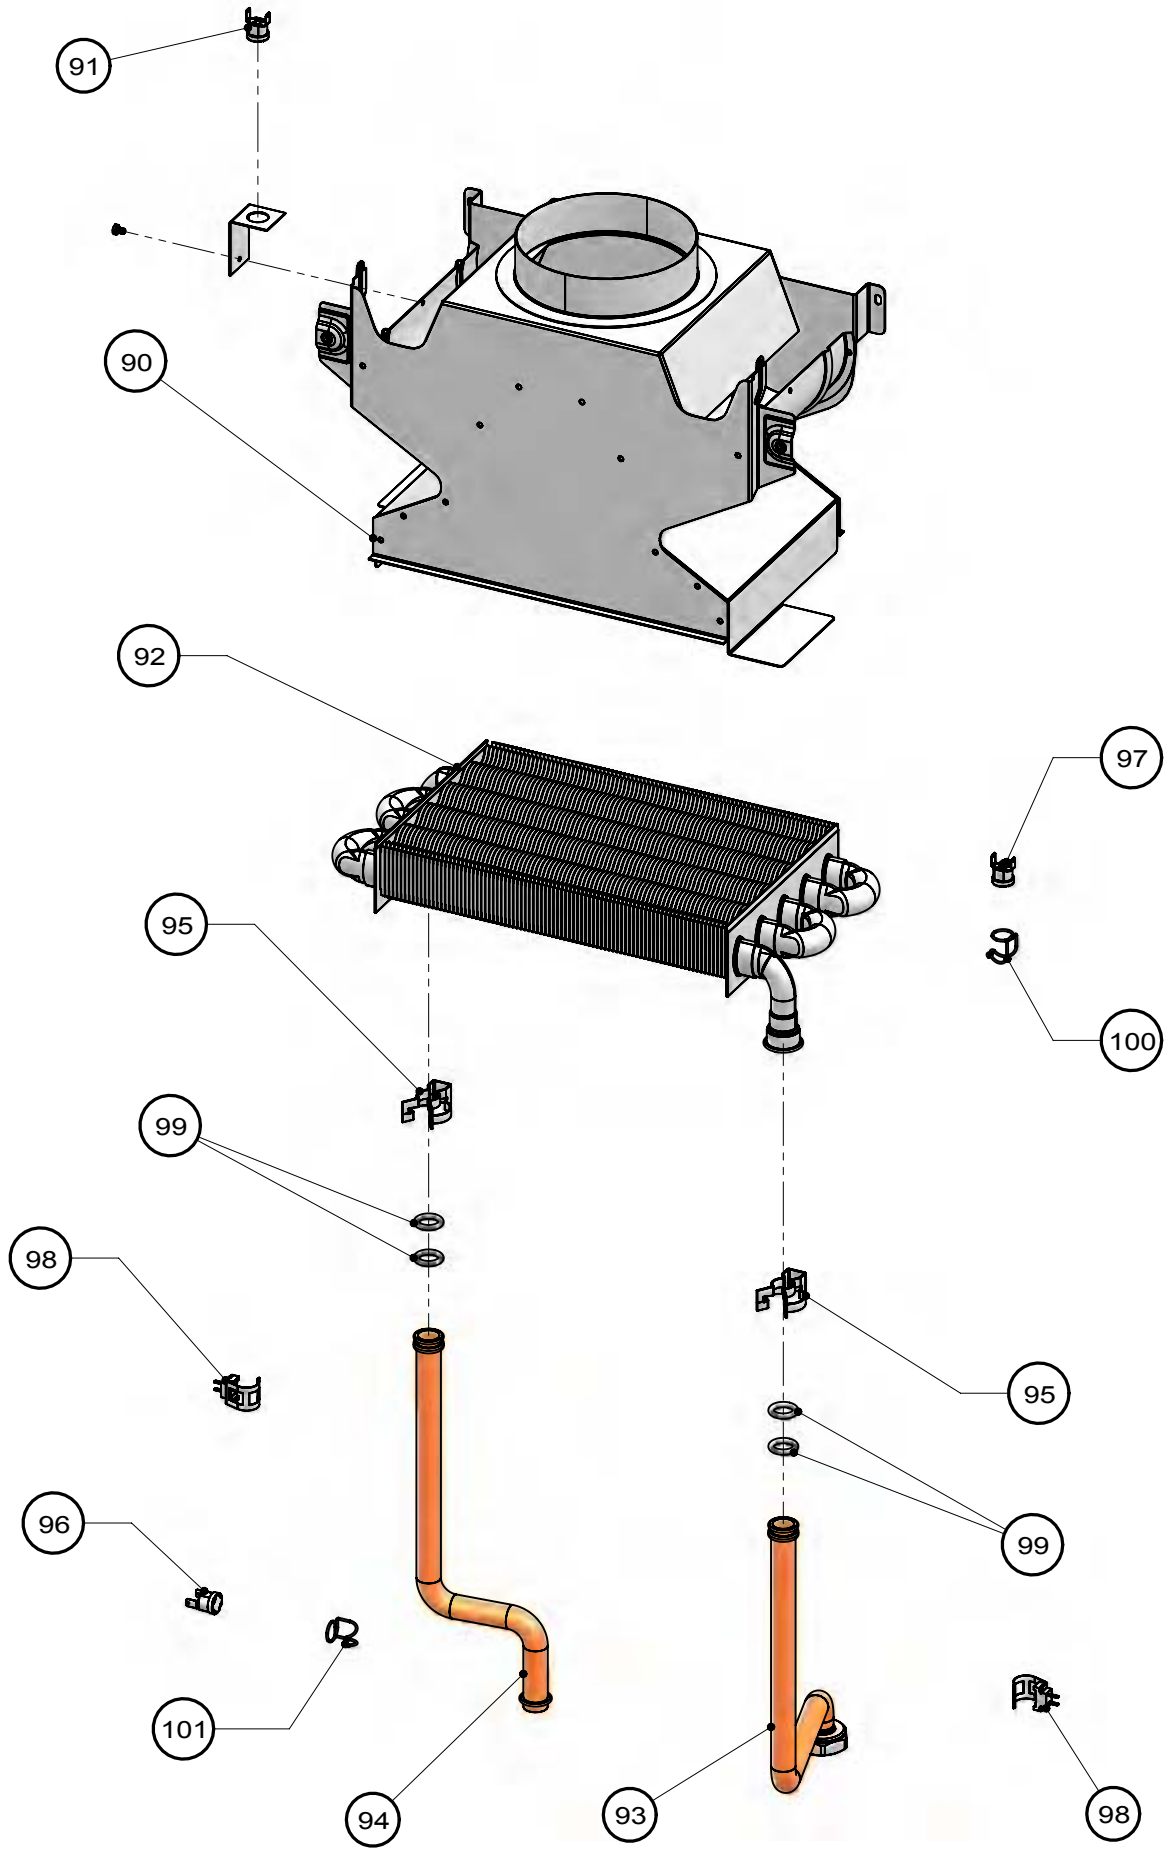

NEVA BACALI ESANJOR PATLAMIS