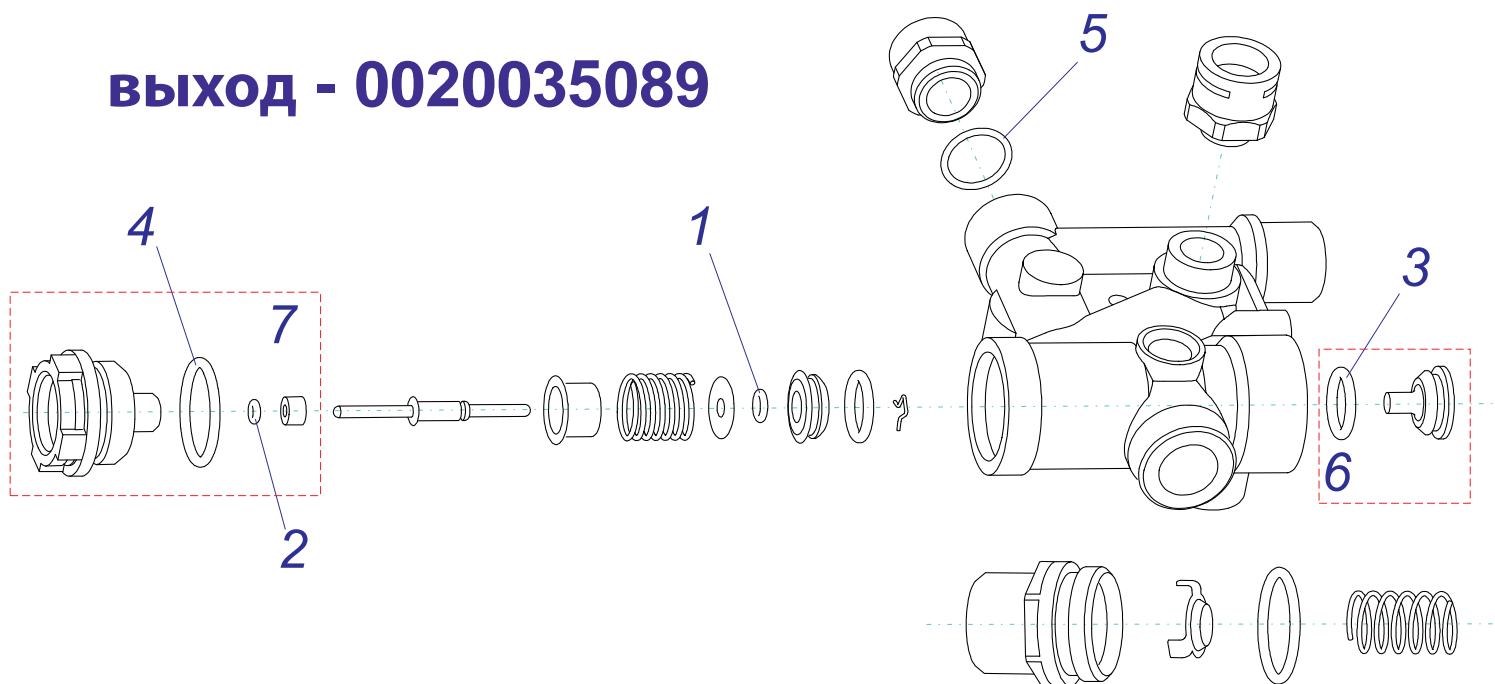

выход - 0020035089

№	№ для заказа	Название	№	№ для заказа	Название
	0020035088	Гидроблок вход P17	5	0020034190	Прокладка
	0020035089	Гидроблок выход P17	6	0020035134	Распределитель ГВС
1	0020027585	Прокладка для трубки А,В	7	0020035243	Гайка распредел.
2	0020034178	Прокладка	8	0020035580	Датчик протока - турбина
3	0020034179	Прокладка	9	0020044914	Кран ГВС
4	0020034180	Прокладка	10	0020034181	Кнопка допуст.(10.0157)