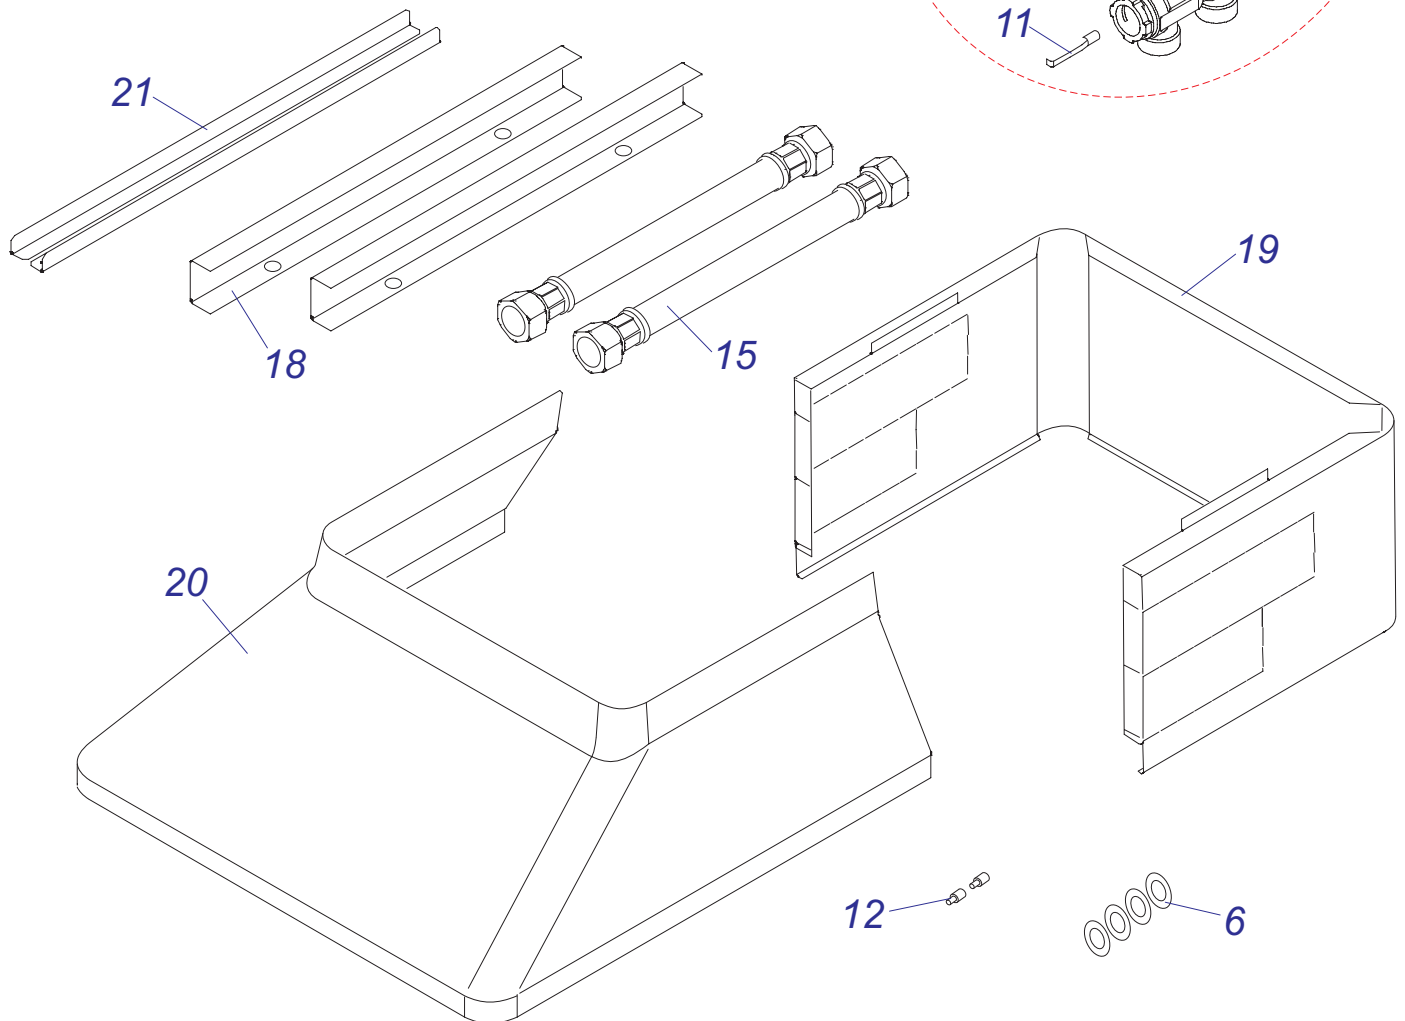

Комплект для соединения BZ-12B-17,24B-17,12D-17,24D-17

№	№ для заказа	Название	№	№ для заказа	Название	№	№ для заказа	Название
1	0020015570	Комплект	9	0020034153	Кабель Q233	17	0020043160	Прокладка 4,3 DIN 6907
2	0020044941	Кронштейн 3-ход.клапана	10	0020034698	Тройник - присоед.бойлера	18	0020043855	Опора теплообмен.
3	0020025278	Электропривод блока	11	0020034938	Зажим датчика SO10044	19	0020044934	Кожух 24D v17
4	0020027610	Клапан 3-ход.-15.AS50	12	0020033921	Ограничитель		0020044938	Кожух 12D v17 белый
5	0020027634	Датчик температуры SO10044	13	0020034796	Шланг бронир.3/4"FCx3/4"FC-0,55м	20	0020044936	Кожух нижн. 24D v17
6	0020027665	Прокладка 24x15x2	14	0020034797	Шланг бронир.3/4"FCx3/4"FC-0,8м		0020044939	Панель облицов.12Dv17-нижн.
7	0020033430	Зажим	15	0020034799	Шланг бронир.3/4"Fx3/4"F-0,5м	21	0020044940	Держатель v18
8	0020033838	Переходник кабельн.-пласт.	16	0020043158	Гайка M4 DIN 934