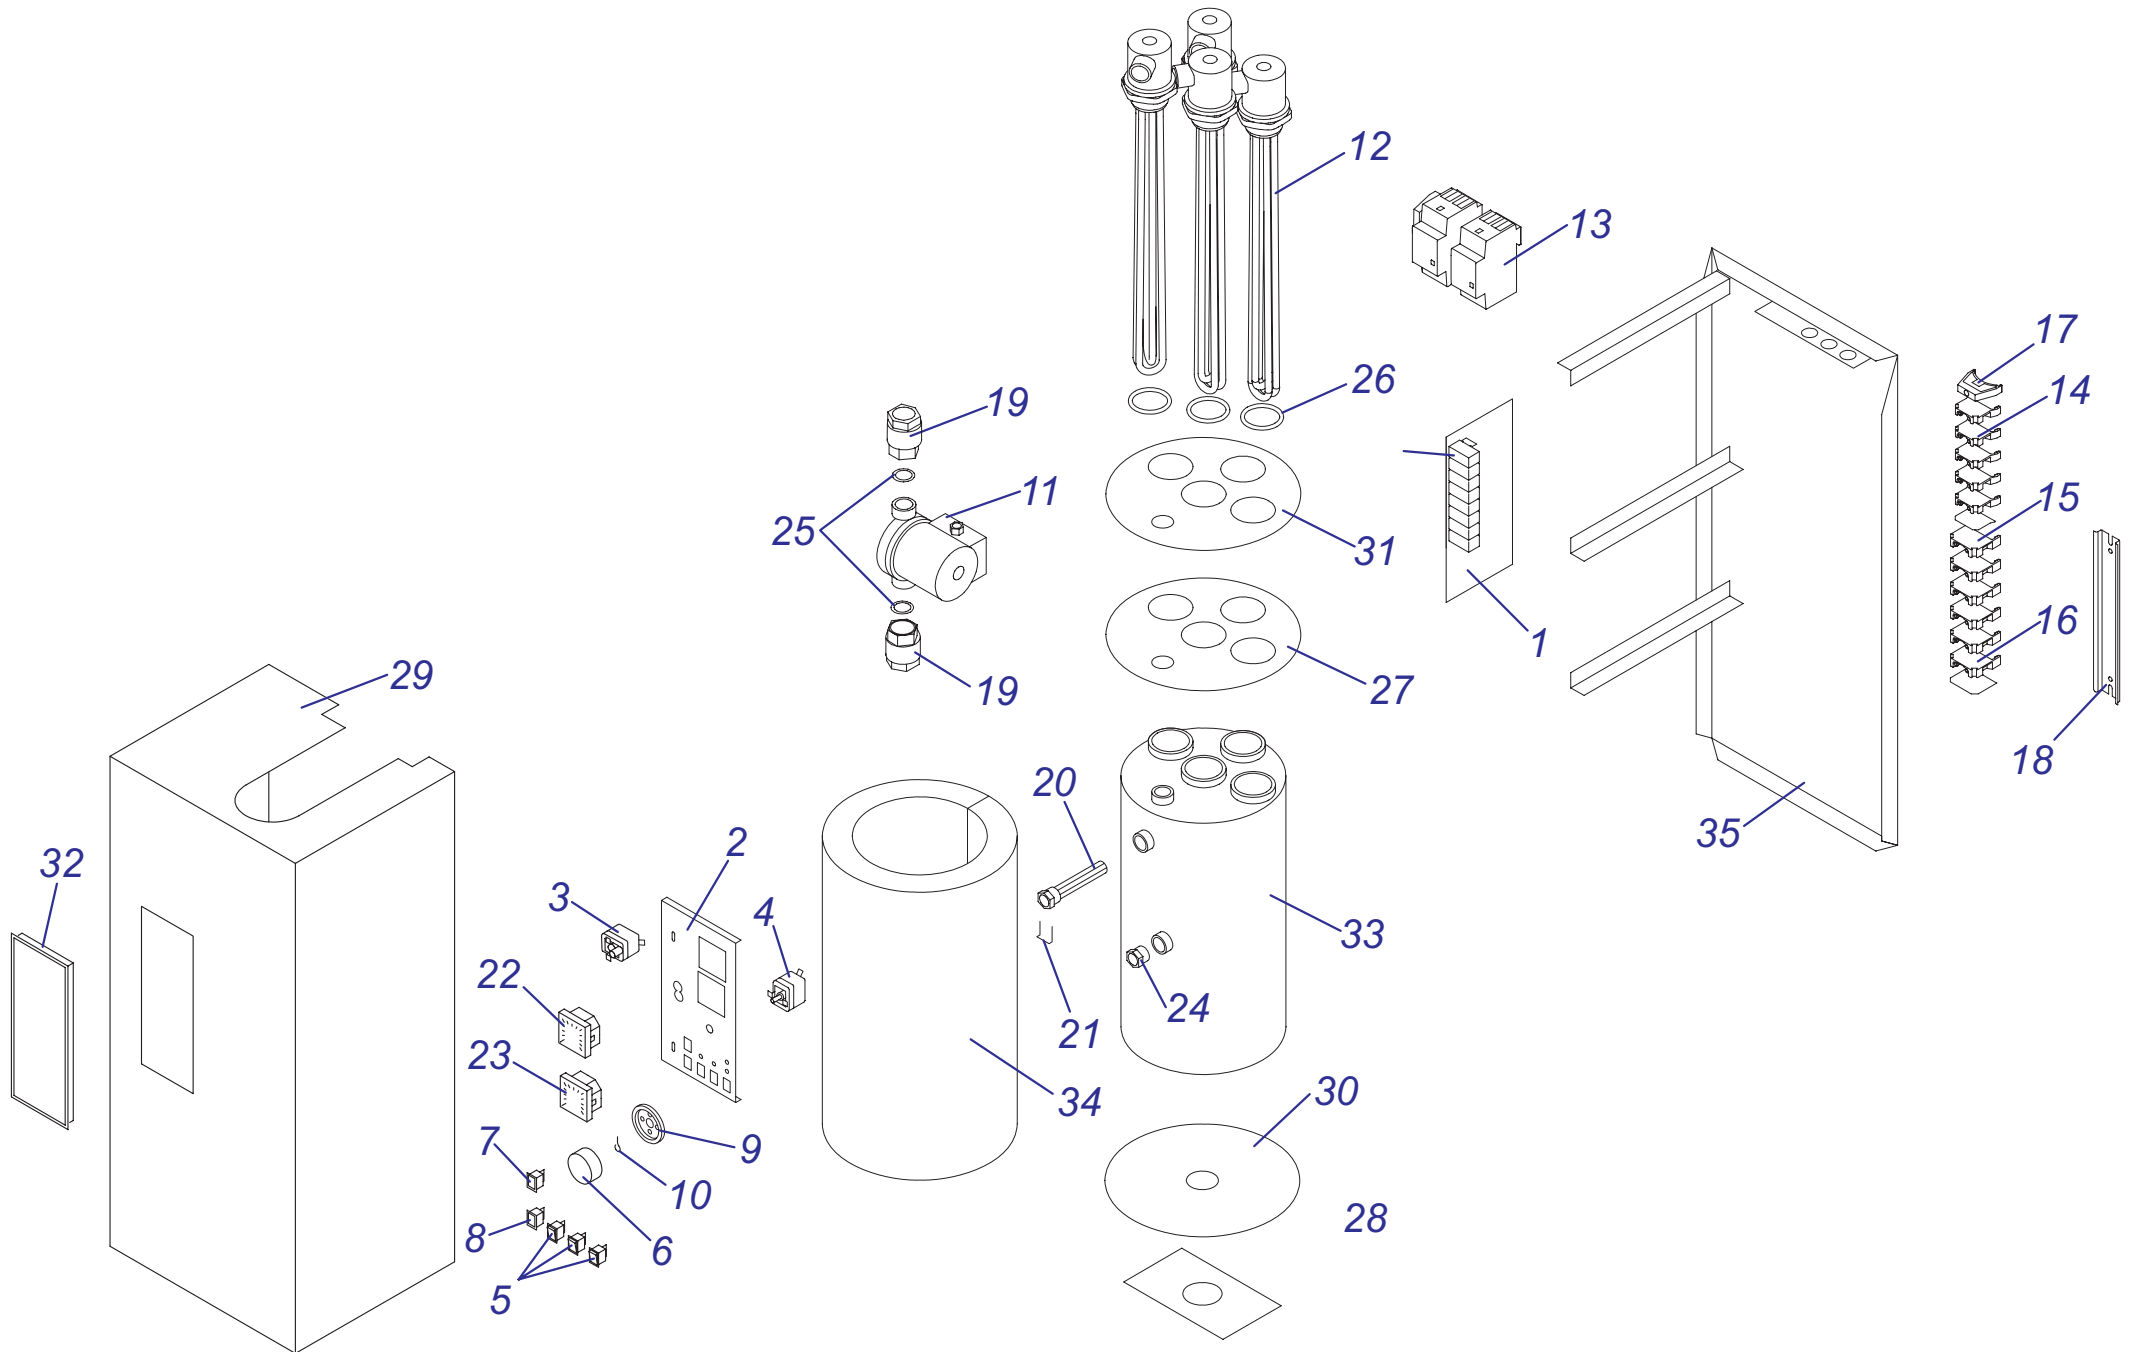

24K10

24 D 10 9,12,15,18,21,24 K 10

№	№ для заказа	Название	№	№ для заказа	Название	№	№ для заказа	Название
1	0020033142	Плата управления 3 - 6 кВт	10	0020033445	Ограничительная пружина	23	0020043224	Термометр WIKA
	0020027487	Плата управления 9 - 12 кВт	11	0020025205	Насос UPS 15-60,130 Грундфос	24	0020033439	Заглушка 1/2" 12mmdr
	0020025200	Плата управления 15 - 18 кВт	12	0020027640	Тэн NM 3кВт	25	0020033470	Прокладка 27x18x3 Gu
	0020033143	Плата управления 15 - 18 Д		0020027641	Тэн NM 6кВт	26	0020033477	Прокладка 60x48x2 IT200
	0020025201	Плата управления 21 - 24 кВт	13	0020025215	Контактор Еb.ISCH 24А (АС-1)	27	0020043193	Сибрал 25/100
	0020027488	Плата управления 21 - 24 Д	14	0020034809	Зажим VK3 2,5/5 - (серый)	28	0020027510	Реле Eberle 410 16А 48 В
2	0020043239	Панель управления	15	0020034806	Зажим VK3 10/10 - (серый)	29	0020033799	Панель облицовки (перед.)
3	0020025286	Термостат аварийный (LY)	16	0020043204	Клеммник RSDPS-30	30	0020043459	Крышка теплообмен. (нижн.)
4	0020025281	Термостат рабочий (TY)	17	0020033261	Держатель РСД 88	31	0020043460	Крышка теплообмен. (верх.)(9-18)
5	0020033227	Выключатель	18	0020043205	Планка DIN TS 35		0020043461	Крышка теплообмен.(верх.)40 Li
6	0020033454	Ручки управления - D	19	0020043213	Резьбовое соединение 1"-331	32	0020033840	Рамка 257x97пласт.(EL,B100,NL)
7	0020033184	Сигнализатор прозрач.Н858НВ	20	0020027662	Гильза для 3 датчиков	33	0020033858	Теплообменник 21-24 - лак
8	0020033182	Сигнализатор оранжевый	21	0020033365	Зажим	34	0020043491	Изоляция NOBASIL 930x520
9	0020033438	Подложка	22	0020027570	Манометр	35	0020033903	Рама котла