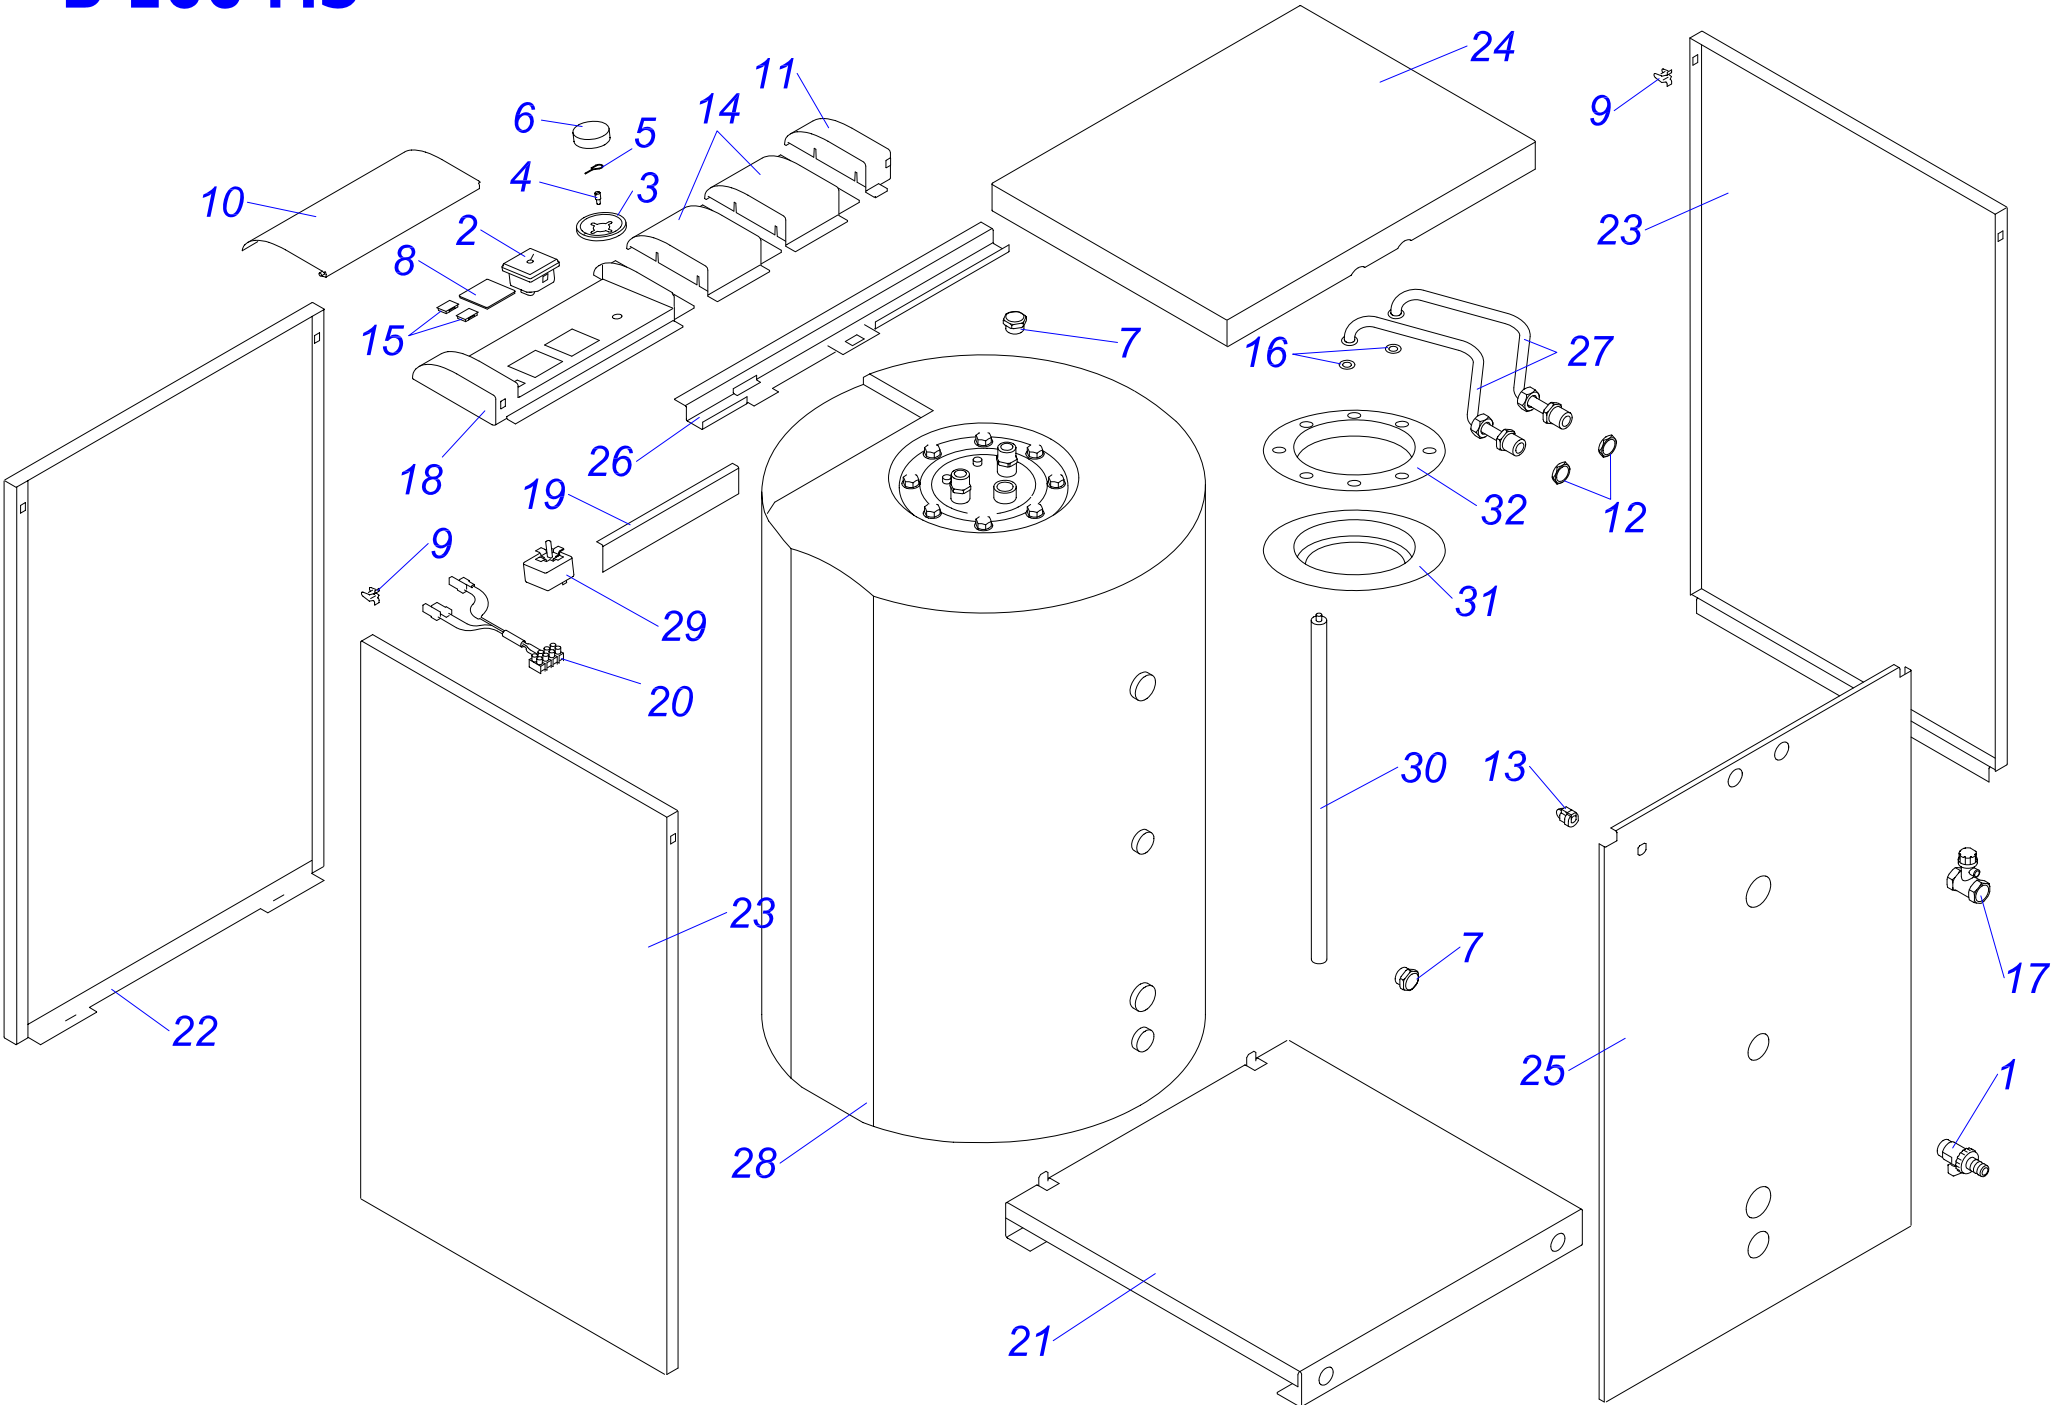

B 100 MS

Бойлеры

бойлер В 100 MS

№	№ для заказа	Название	№	№ для заказа	Название	№	№ для заказа	Название
1	0020033328	Шаровой кран выход. 1/2"	12	0020033835	Гайка 1/2"	23	0020035312	Панель облицовки бок. белая
2	0020025279	Термометр	13	0020033838	Переходник кабельный - пласт.	24	0020035313	Панель облицовки верх. белая
3	0020033438	Подложка	14	0020033844	Заглушка KLO,PLO13	25	0020043835	Панель облицовки (задн.)
4	0020033444	Ограничительный винт	15	0020033911	Заглушка PLO v.13	26	0020035570	Опора панели управления
5	0020033445	Ограничительная пружина	16	0020033932	Прокладка 18x10x2	27	0020034790	Трубка ГВ
6	0020033454	Ручки управления - D	17	0020027667	Предохранител.клапан 1/2" ZB-4	28	0020025253	Бойлер 100 л. ОКС 100 NTR
7	0020033490	Заглушка 1/2"	18	0020043353	Панель блока управления В100М	29	0020027673	Термостат раб.3-кон. мед. IMIT
8	0020033709	Заглушка панели управления	19	0020043373	Планка крепежная В100М	30	0020034955	Анод 26x465/М8
9	0020033555	Зажим 16	20	0020043421	Жгут проводов В100М	31	0020034954	Прокладка фланца
10	0020033831	Крышка KLO,PLO13	21	0020043831	Рама бойлера	32	0020034953	Крышка фланца
11	0020033834	Заглушка KLO,PLO13	22	0020035311	Панель облицовки перед.Linea23