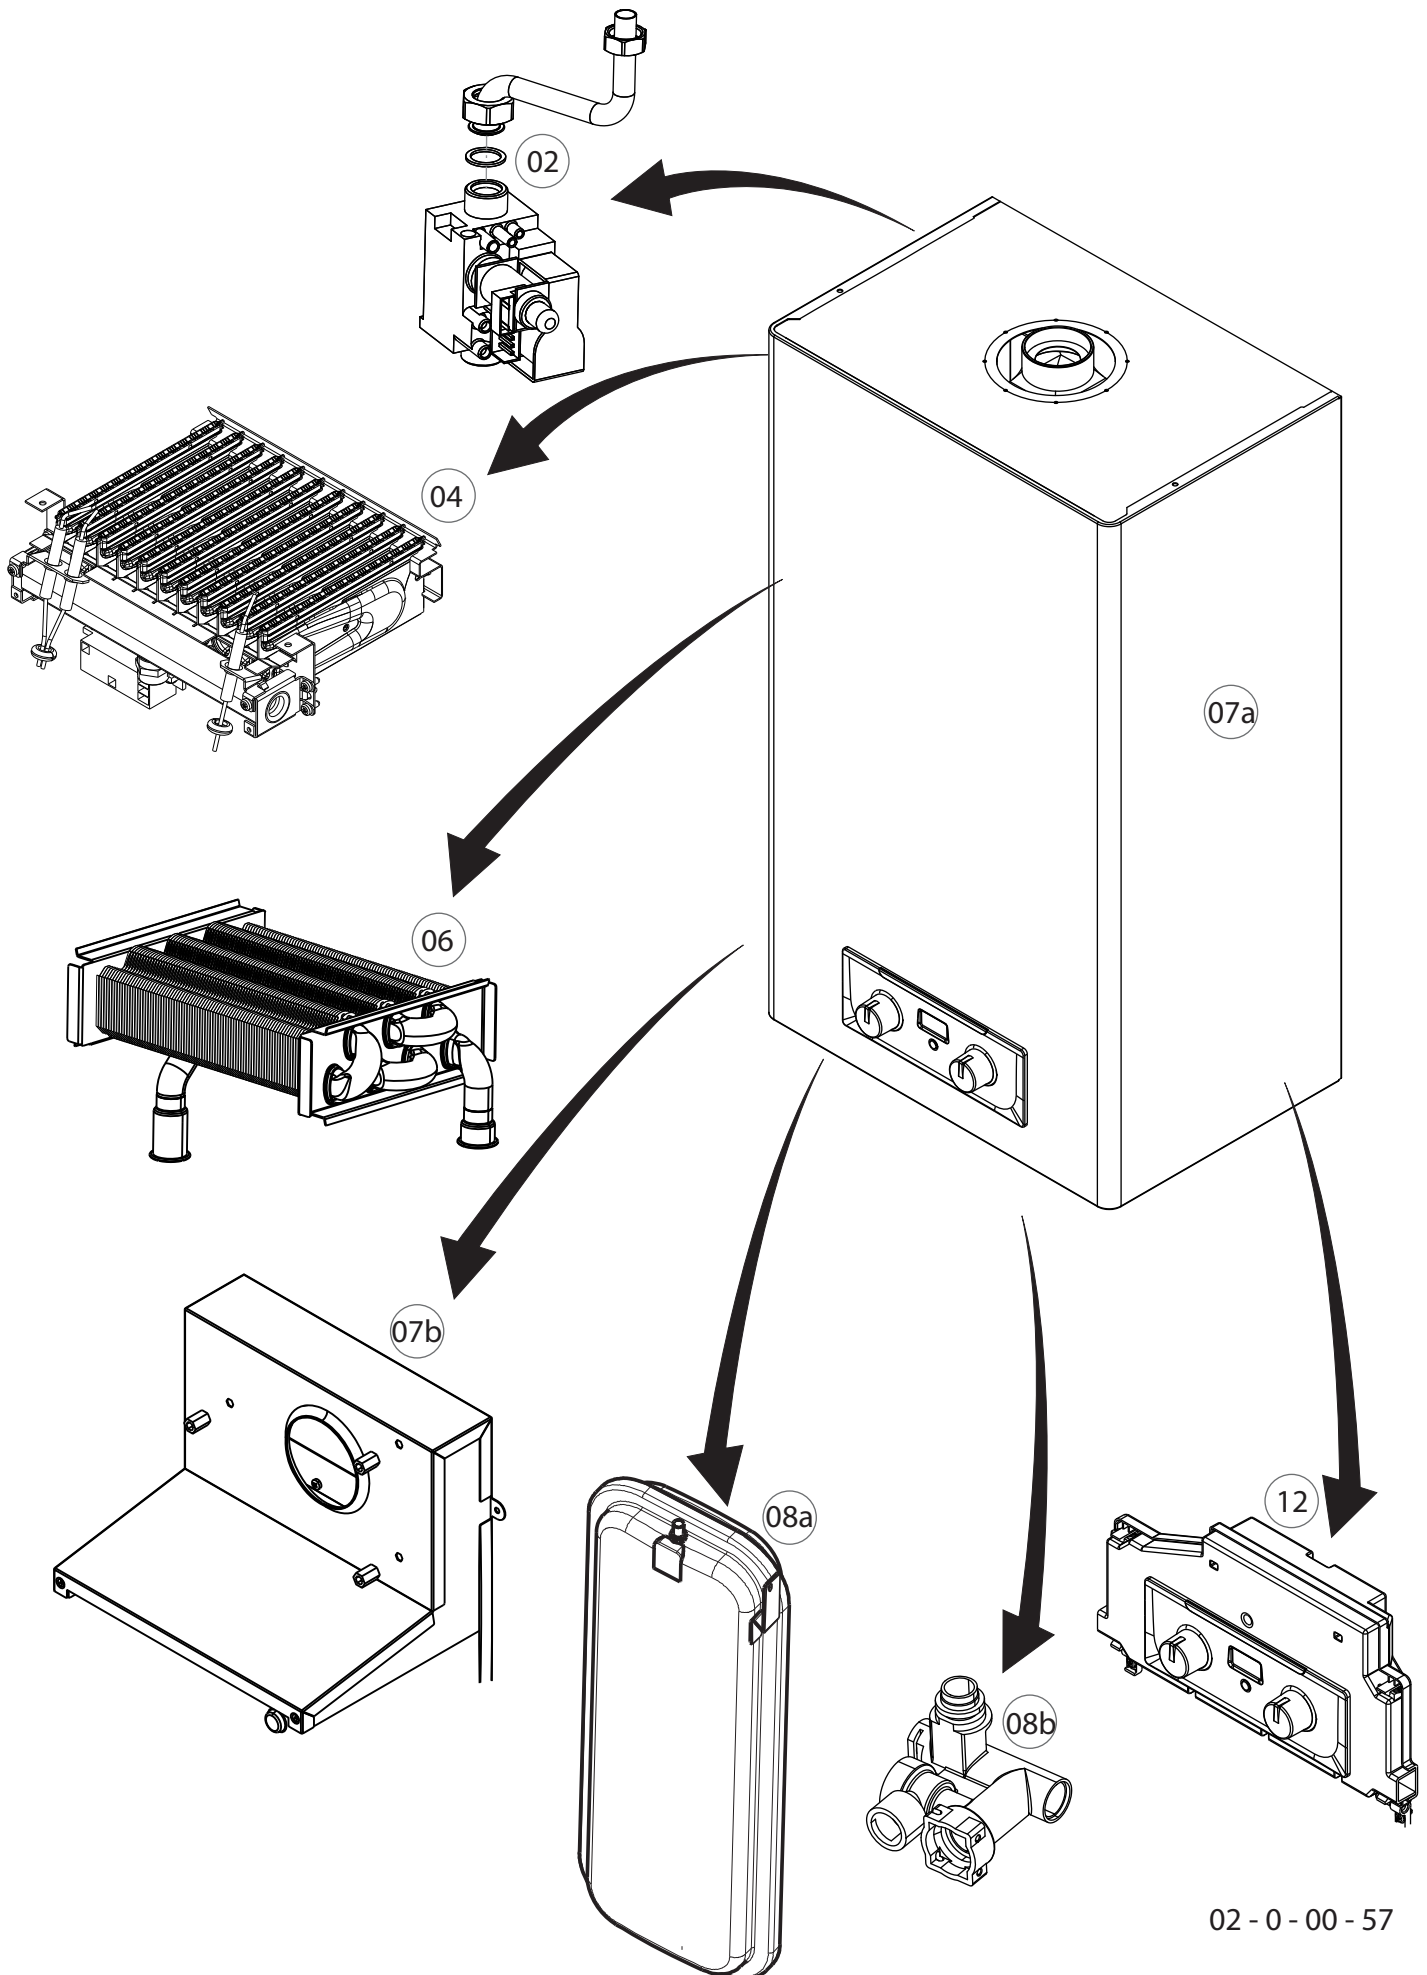

02 - 0 - 12 - 02

● **Навесные котлы**

Lynx 24/28 kW

Контент

Lynx 24_28 kW

00 Представление		2
02 Газовый тракт		4
04 Горелка		6
06 Теплообменник		8
07а Облицовка		10
07b Камера сгорания		12
08а Гидравлические части		14
08b Гидровлок		16
12 Панель управления		18
Примечание		20