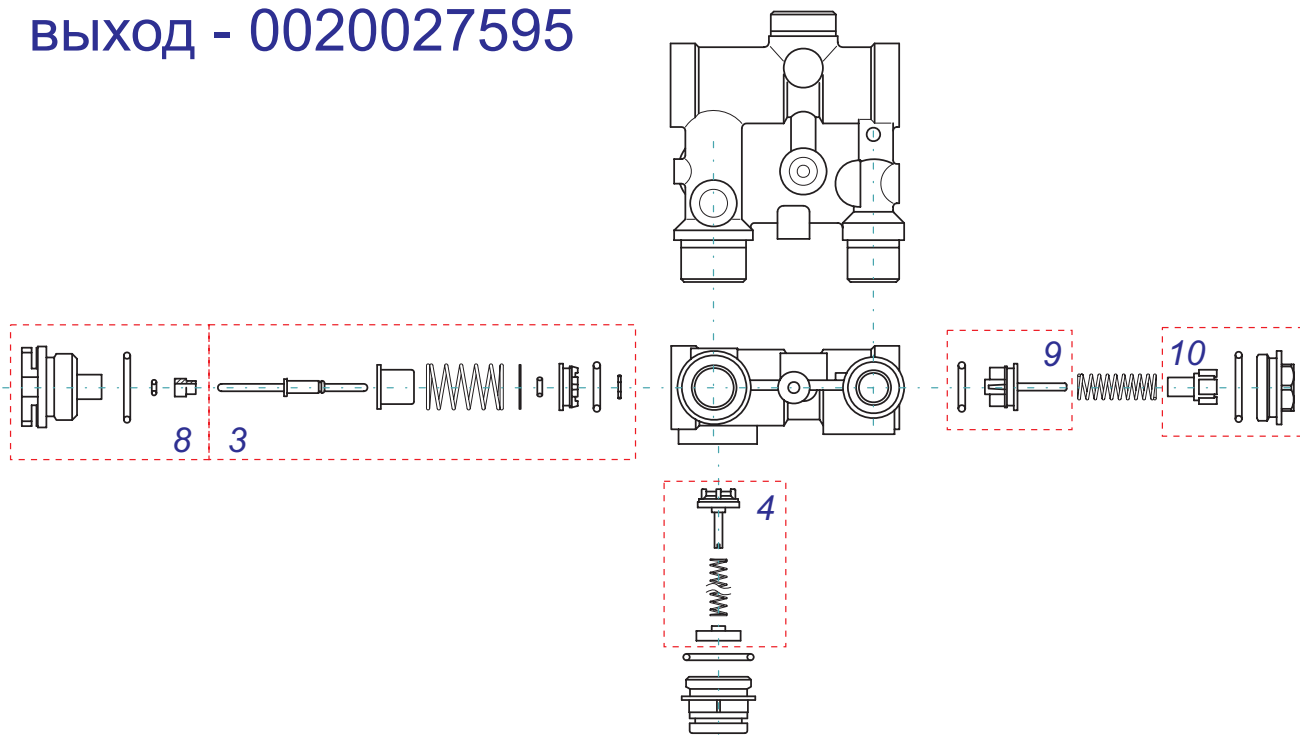

Гидрогруппа КХV15

вход - 0020027594

выход - 0020027595

Гидрогруппа КХV15

№	№ для заказа	Название	№	№ для заказа	Название
	0020027594	Гидроблок КХV15 (обратка)	5	0020034177	Прокладка AL
	0020027595	Гидроблок КХV15 (подача)	6	0020034181	Ручка вентиля
1	0020027603	Вентиль	7	0020034184	Гайка бай-пасса
2	0020027628	Датчик Холла	8	0020035244	Гайка распредел. ОВ
3	0020034167	Распределитель ОВ	9	0020035245	Распределитель ГВС
4	0020034168	Гайка бай-пасса	10	0020035246	Гайка распредел. ГВС