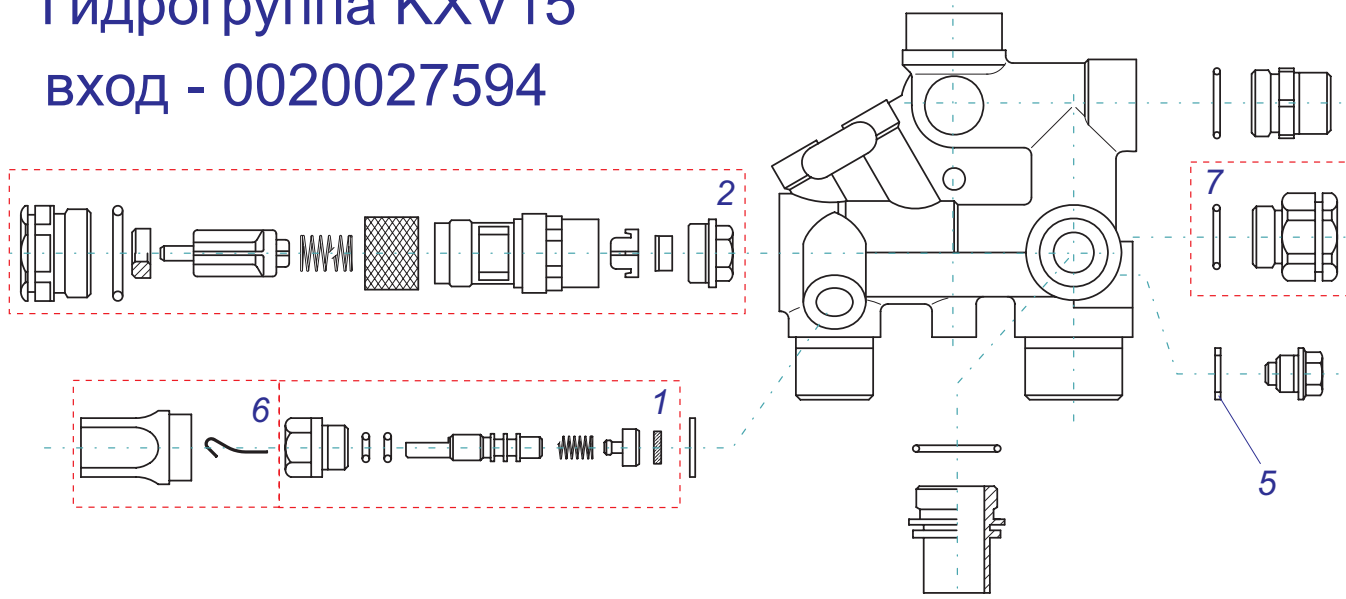

Гидрогруппа КХV15

вход - 0020027594

выход - 0020027595

Гидрогруппа КХV15

№	№ для заказа	Название	№	№ для заказа	Название
	0020027594	Гидроблок КХV15 (обратка)	5	0020034177	Прокладка AL
	0020027595	Гидроблок КХV15 (подача)	6	0020034181	Ручка вентиля
1	0020027603	Вентиль	7	0020034184	Гайка бай-пасса
2	0020027628	Датчик Холла	8	0020035244	Гайка распредел. ОВ
3	0020034167	Распределитель ОВ	9	0020035245	Распределитель ГВС
4	0020034168	Гайка бай-пасса	10	0020035246	Гайка распредел. ГВС