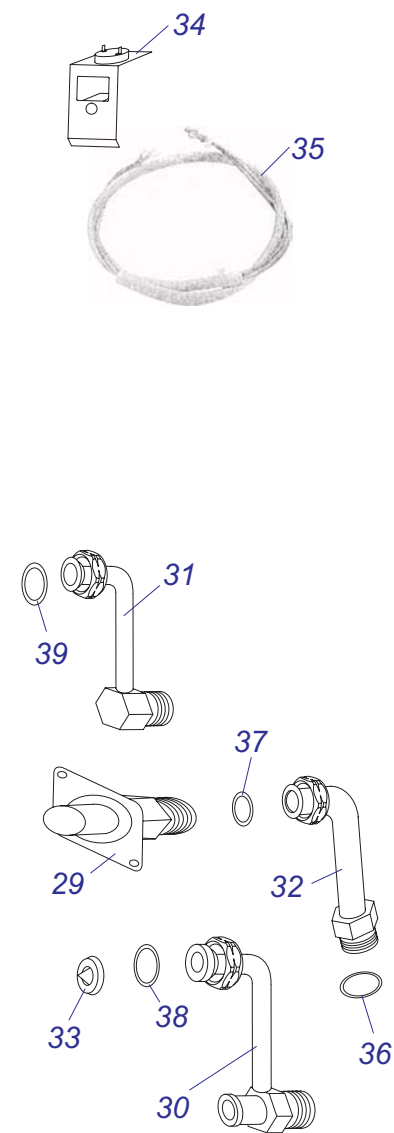

18,23 POP - Старшие типы

18,23 POP - Старшие типы

№	№ для заказа	Название	№	№ для заказа	Название	№	№ для заказа	Название
1	0020043198	Кожух водонагр.59000,POP18	16	0020014701	Магнитный наконечник	31	0020014637	Трубка ГВС
	0020043199	Кожух водонагр.59016,POP23	17	0020014703	Винт	32	0020014655	Трубка газа
2	0020014892	Декоративная панель10,59098	18	0020014709	Гайка для крепл.форсунки	33	0020014664	Дроссельная шайба
3	0020014716	Кнопка пьезорозжига	19	0020014890	Газ.клапан OPALIS10,POP18	34	0020014883	Термостат прод.сгорания
4	0020014720	Крепежный винт		0020014891	Газ.клапан OPALIS13,POP23	35	0020014788	Кабель терм.прод. сгорания
5	0020014722	Ручка упрвления	20	0020014886	Кнопка	36	0020014657	Прокладка
6	0020014646	Теплообменник POP 18	21	0020014653	Прокладка	37	0020014707	Прокладка
	0020014645	Теплообменник POP 23	22	0020014632	Крышка	38	0020014710	Прокладка
7	0020014618	Термопара	23	0020014628	Форсунка горелки	39	0020014711	Прокладка
8	0020014619	Магнитный наконечник	24	0020014725	Форсунка пилотной горелки	40	0020014638	Свод мембраны,53496,POP18
9	0020014631	Держатель форсунки	25	0020014880	Клапан рампы -59010,POP18		0020014639	Свод мембраны,53497,POP23
10	0020014633	Узел контроля пламени		0020014885	Клапан рампы -59019,POP23	41	A810054245	Прокладка
11	0020014642	Рампа POP 18	26	0020014882	Регулятор - 59013,POP18	42	0020014648	Прокладка
	0020014641	Рампа POP 23		0020014881	Регулятор - 59012,POP23	43	0020014723	Регулировочный шток
12	0020014878	Пьезорозжиг	27	0020014705	Замедлитель	44	0020014888	Панель облицовки (бок.)
13	0020014654	Пилотная горелка	28	0020014656	Заглушка	45	0020043251	Водяной узел I./237
14	0020014669	Крепление пилотной горелки	29	0020014640	Кран безопасности	46	0020014649	Шток
15	0020014677	Зажим	30	0020014636	Трубка ХВС