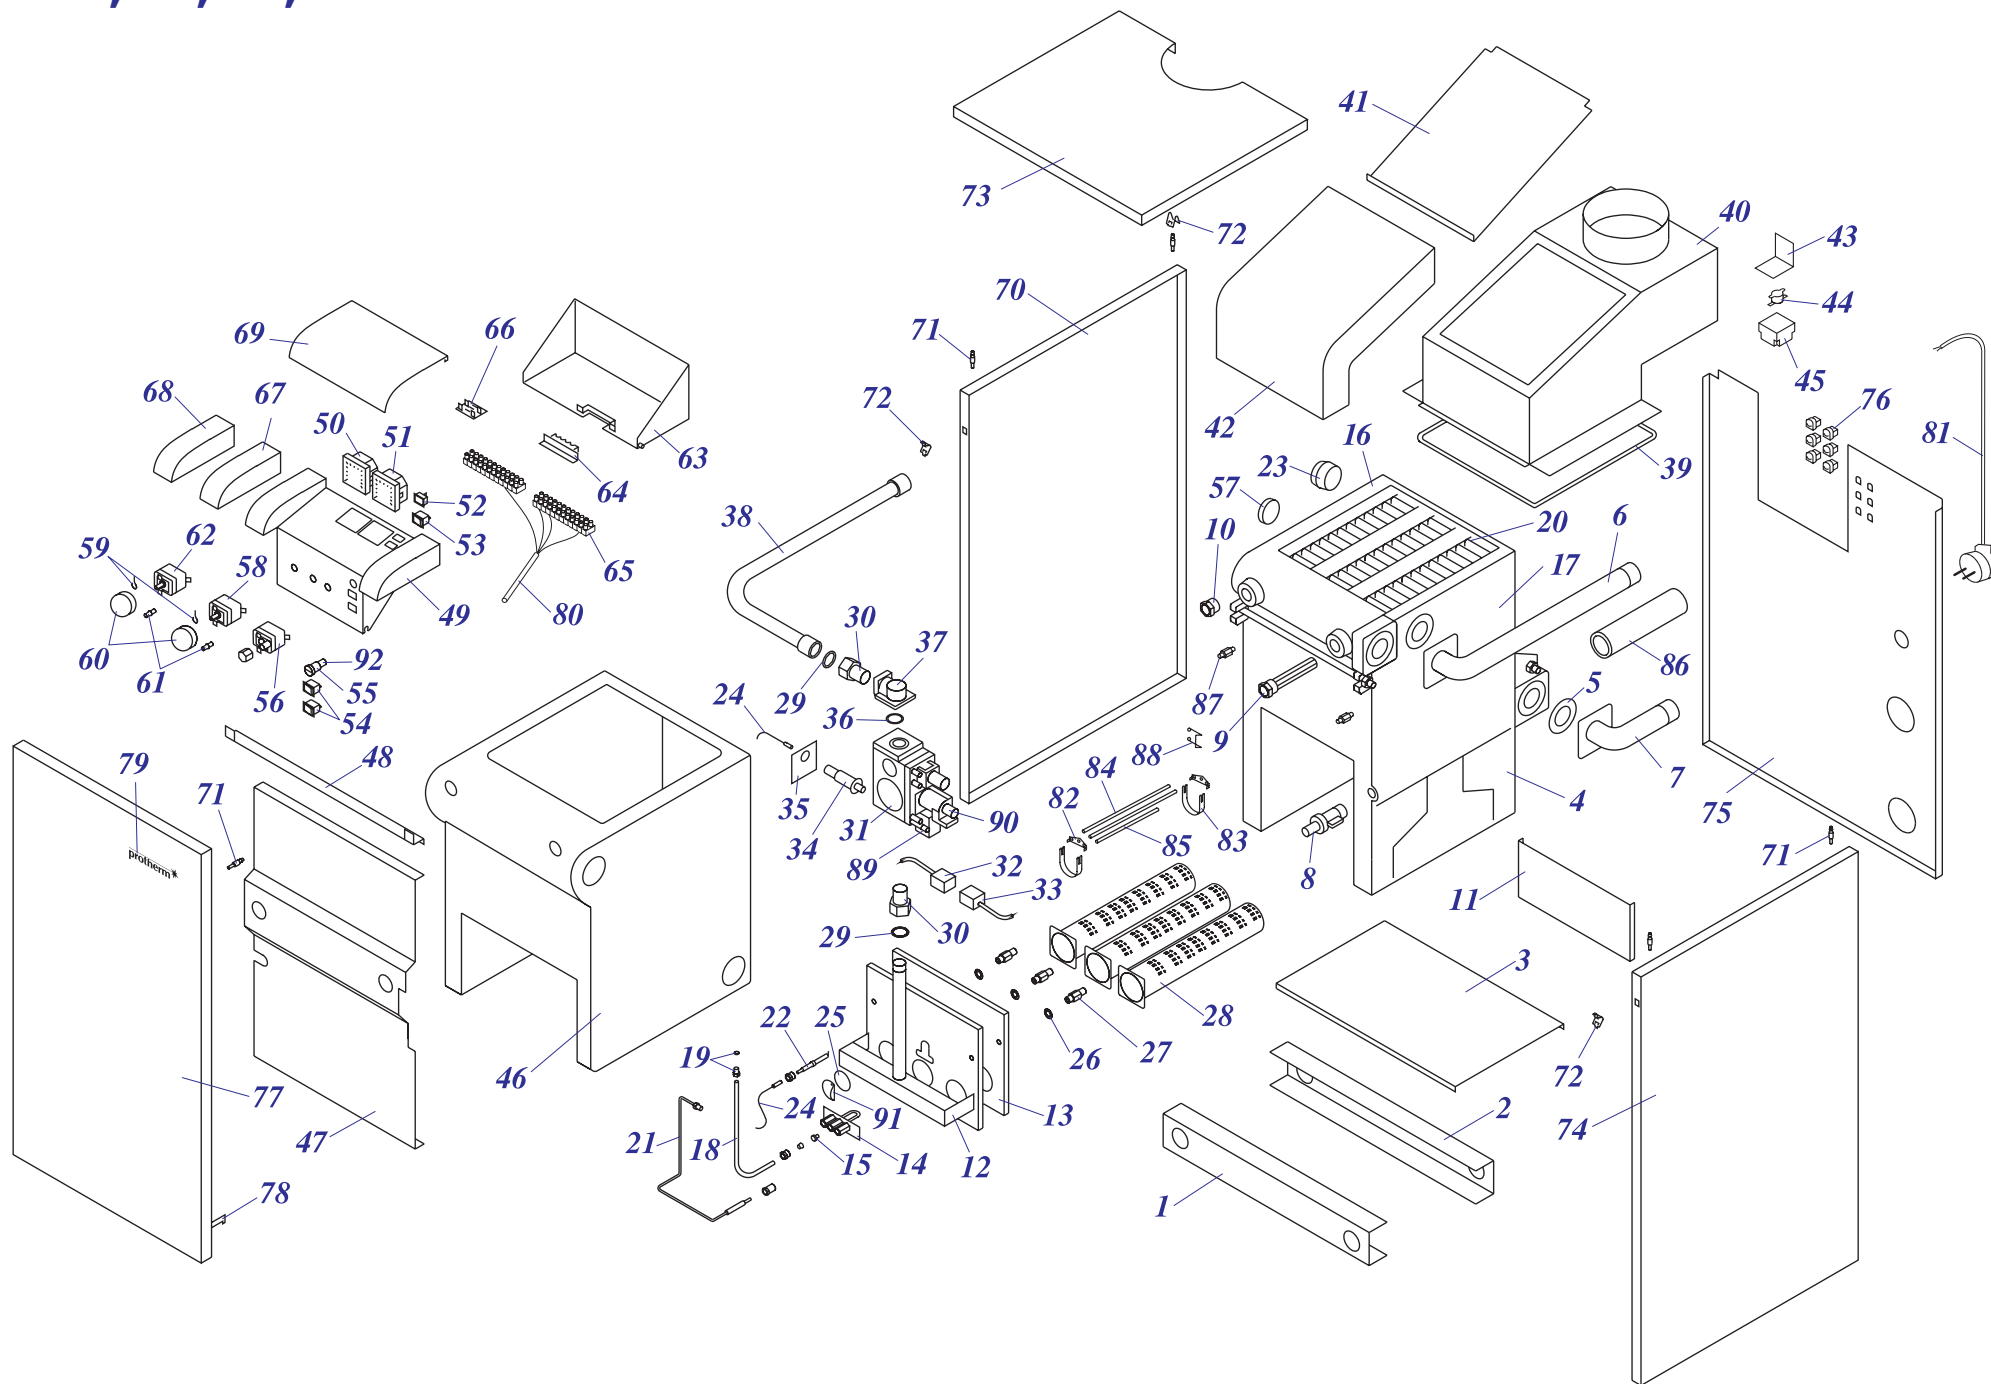

№	№ для заказа	Название	№	№ для заказа	Название	№	№ для заказа	Название
1	0020025220	Газовый клапан 824	31	0020033270	Горелочные трубы	59	0020033641	Панель облицов.20-30PLO,KLO(прав.)
2	0020025260	Чугунная секция - (левая)	32	0020033276	Форсунка для горелки 2,8мм (20,30)		0020033698	Панель облицов.(прав.)40-80PLO,KLO
3	0020025261	Чугунная секция - (правая)		0020033277	Форсунка для горелки 2,65мм (40,50)	60	0020043297	Панель облицов.(задн.)20KLO,PLO11
4	0020025262	Чугунная секция - (средняя)	33	0020033281	Сопло для запальной горелки G27.2		0020043298	Панель облицов.(задн.)30KLO,PLO11
5	0020025279	Термометр	34	0020033288	Трубка подачи газа 20-30PLO		0020033703	Панель облицов.(задн.)40KLO,PLO11
6	0020025281	Термостат рабочий (TY)	35	0020033325	Защитный кожух датчика продукт. сгор.		0020033704	Панель облицов.(задн.)50KLO,PLO11
7	0020025286	Термостат аварийный (LY)	36	0020033328	Шаровой кран выход. 1/2"	61	0020043342	Изоляция теплообмен. (перед.) 20
8	0020033758	Теплообменник в сборе 3секц.	37	0020033351	Заглушка 5/4"		0020033733	Изоляция теплообмен. (перед.) 30
	0020043214	Теплообменник в сборе 4секц.	38	0020033352	Заглушка 5/4" с надставкой		0020033734	Изоляция теплообмен. (перед.) 40
	0020033877	Теплообменник (5-секц.)	39	0020033353	Прокладка 58x43-2		0020033735	Изоляция теплообмен. (перед.) 50
	0020025289	Теплообменник (6-секц.)	40	0020033439	Заглушка 1/2" 12mmdr	62	0020043348	Изоляция теплообмен. (задн.) - 20
9	0020027506	Электрод розжига для PLO	41	0020033444	Ограничительный винт		0020043349	Изоляция теплообмен. (задн.) - 30
10	0020027518	Кабель для NOVA 820	42	0020033445	Ограничительная пружина		0020033738	Изоляция теплообмен. (задн.) - 40
11	0020027519	Кнопка пьезорозжига NOVA	43	0020033454	Ручки управления - D		0020033739	Изоляция теплообмен. (задн.) - 50
12	0020027520	Термопара 55мм, М9х1	44	0020033468	Прокладка 22x2,5	63	0020033775	Панель облицов.(лиц.) KLO,PLO(20,30)
13	0020027523	Горелка запальная для PLO	45	0020033474	Прокладка 51x41x4		0020035584	Панель облицовки 40,50 LI, белая
14	0020027528	Стабилизатор тяги 20 PLO,KLO	46	0020033480	Уплотнительный шнур 5x5	64	0020033879	Трубка
	0020027529	Стабилизатор тяги 30 PLO,KLO	47	0020033483	Уголок 90° 1/2"	65	0020043295	Панель стабил.тяги 20KLO,PLO
	0020033603	Стабилизатор тяги 40 PLO,KLO	48	0020033523	Изоляция стабил.тяги 20KLO,PLO		0020043296	Панель стабил.тяги 30KLO,PLO
	0020033604	Стабилизатор тяги 50 PLO,KLO		0020049313	Изоляция стабил.тяги 30KLO,PLO		0020043568	Панель стабил.тяги 40KLO,PLO
15	0020027535	Термостат продуктов сгор.70-110°C (по з.н.1600)		0020033585	Изоляция стабил.тяги 40KLO,PLO		0020033999	Панель стабил.тяги 50KLO,PLO
				0020033876	Изоляция стабил.тяги 50KLO,PLO	66	0020034066	Створка -II
			49	0020033527	Держатель термостата прод.сгор.	67	0020034791	Трубка котла(подача)20,30KLO,PLO
16	0020027559	Ниппель	50	0020033529	Пластмас.рамка - EL (20,30)		0020043841	Трубка котла(подача)40,50KLO,PLO
17	0020027570	Манометр		0020033531	Пластмас.рамка - LI,120SOR,SOO(40,50)	68	0020035103	Этикетка PROTHERM 70
18	0020027662	Гильза для 3 датчиков	51	0020033533	Панель управления PLO	69	0020035252	Прокладка 14x10x1 Cu-плоская
19	0020033180	Держатель для предохранителя	52	0020033534	Панель блока управления PLO,KLO	70	0020043264	Панель облицов.20-30PLO,KLO(перед.)
20	0020033182	Сигнализатор оранжевый	53	0020033536	Основание горелки 20PLO		0020035336	Панель облицовки перед. 40,50
21	0020033184	Сигнализатор прозрач.Н858НВ		0020033557	Основание горелки 30P v.11	71	0020035593	Крепление кнопки пьезорозжига PLO
22	0020033221	Изолирующая втулка 9 мм		0020043271	Основание горелки 40PLO	72	0020043083	Изолирующая втулка
23	0020033230	Выключатель (функциональный)		0020033561	Основание горелки 50PLO	73	0020043144	Трубка котла (обратка) 20,30,KLO,PLO
24	0020033233	Выключатель сетевой	54	0020033538	Кронштейн "L" - 20-30PLO,KLO	74	0020043190	Изоляция трубы котла 1"(внутр.диаметр)
25	0020033235	Микровыключатель 1-полюс.	55	0020033554	Штырь М4	75	0020043267	Рама котла 20-30KLO,PLO
26	0020033240	Клеммник 6336-37-12-10	56	0020033555	Зажим 16	76	0020043276	Кронштейн "К" - 20-30PLO,KLO
27	0020033248	Прокладка+винт коннектора820	57	0020033637	Панель облицовки 20-30PLO,KLO(верх.)	77	0020043277	Кронштейн "D" - 20-30PLO,KLO
28	0020033250	Провод к электроду розжига 500мм		0020043281	Панель облицовки (верхн.) 40 PLO,KLO	78	0020043407	Крепление газ.трубы 20,30PLO-S
29	0020033251	Винтовое соединение 6мм		0020043283	Панель облицовки (верхн.) 50PLO,KLO	79	0020033325	Защитный кожух датчика продукт.сгор.
30	0020033265	Зонд давления	58	0020033640	Панель облицовки 20-30PLO,KLO(лев.	80	0020027522	Катушка газового клапана NOVA 820

20,30,40,50 PLO 13