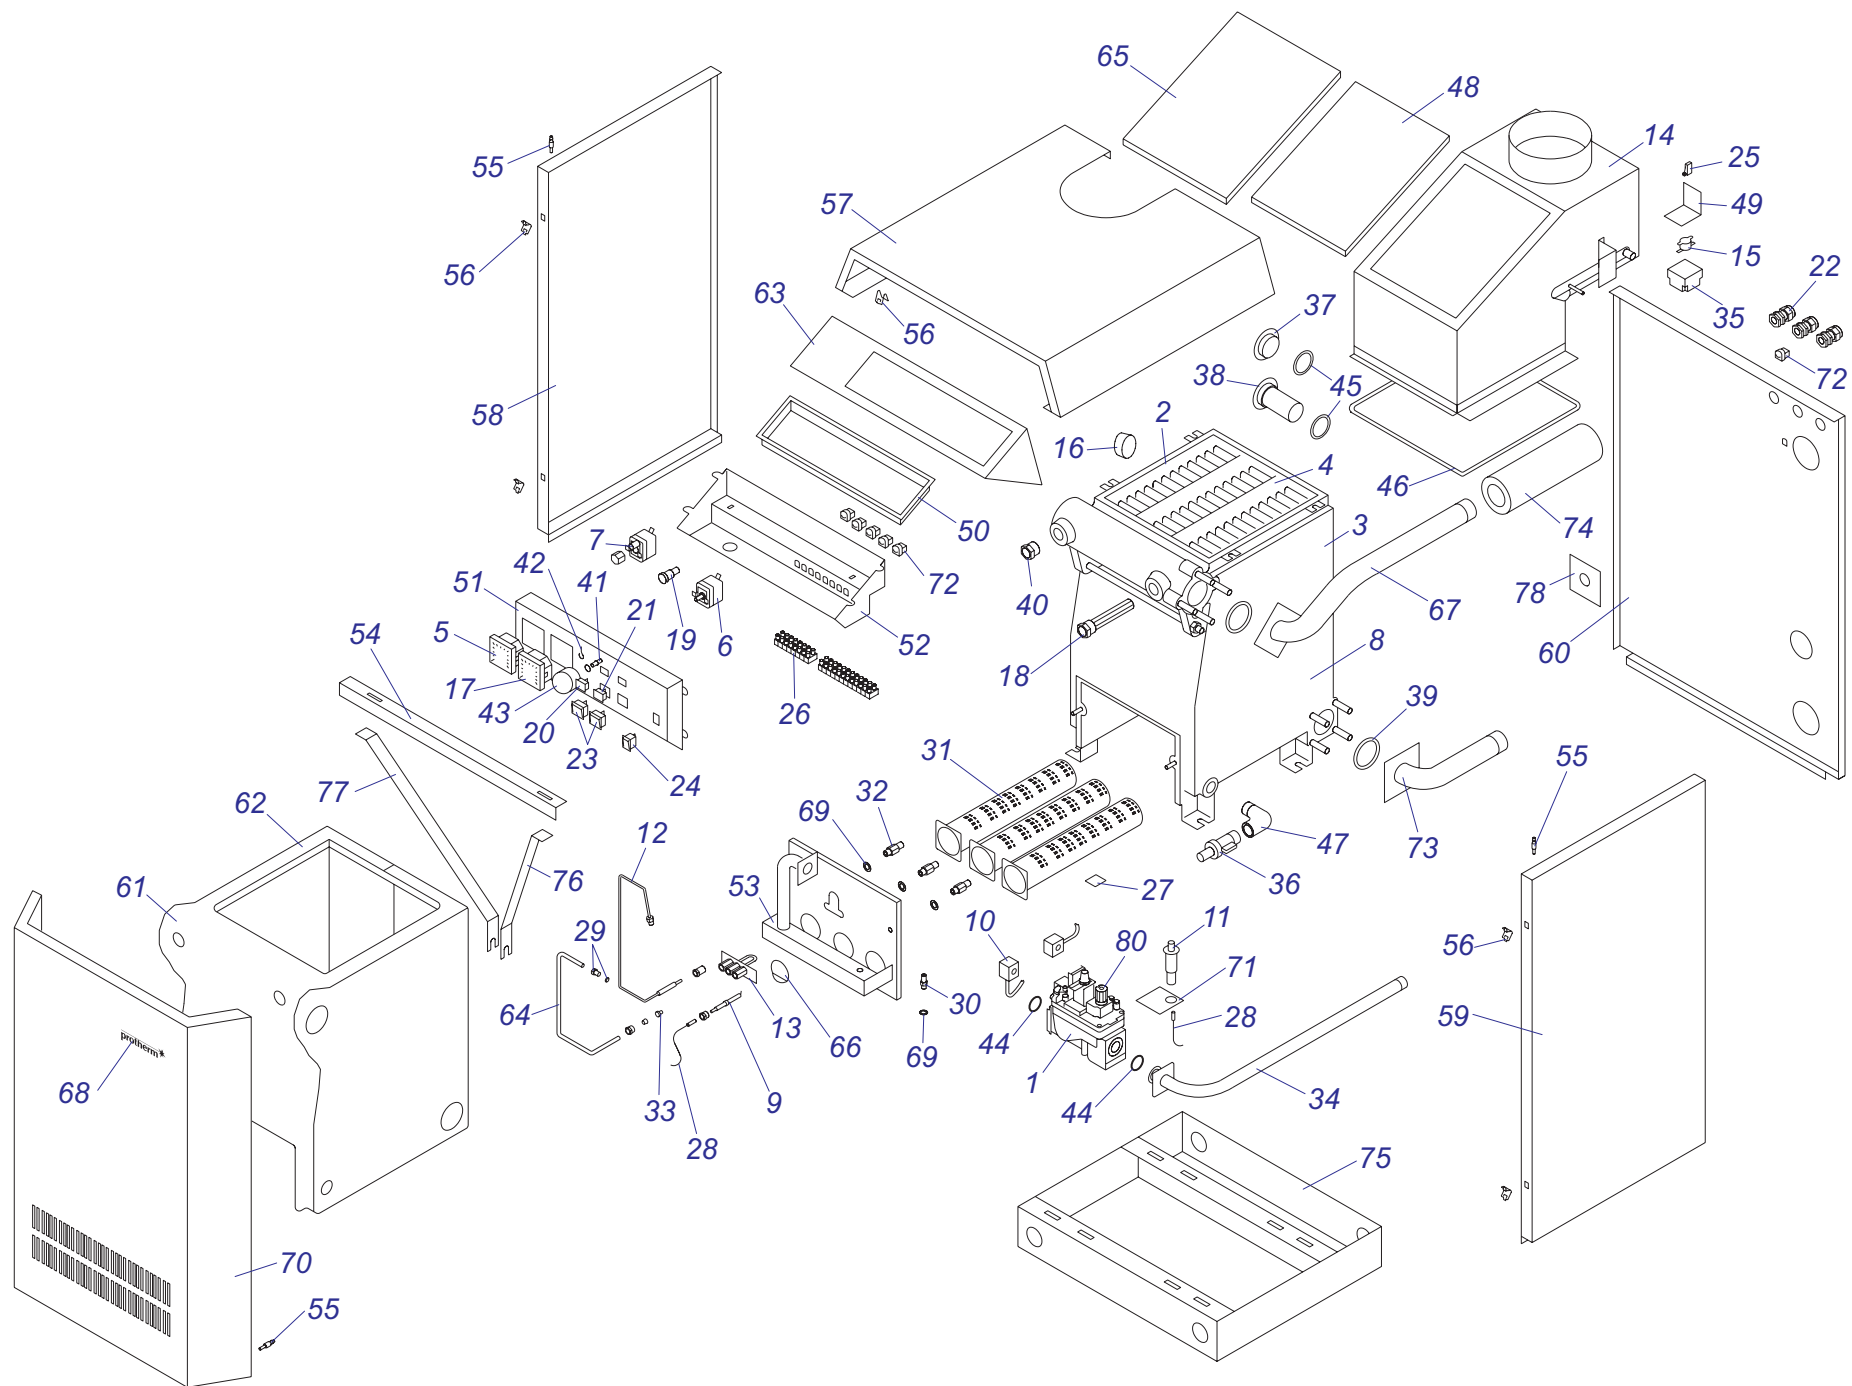

20,30,40,50 PLO 10

Напольные котлы

20,30,40,50 PLO 10