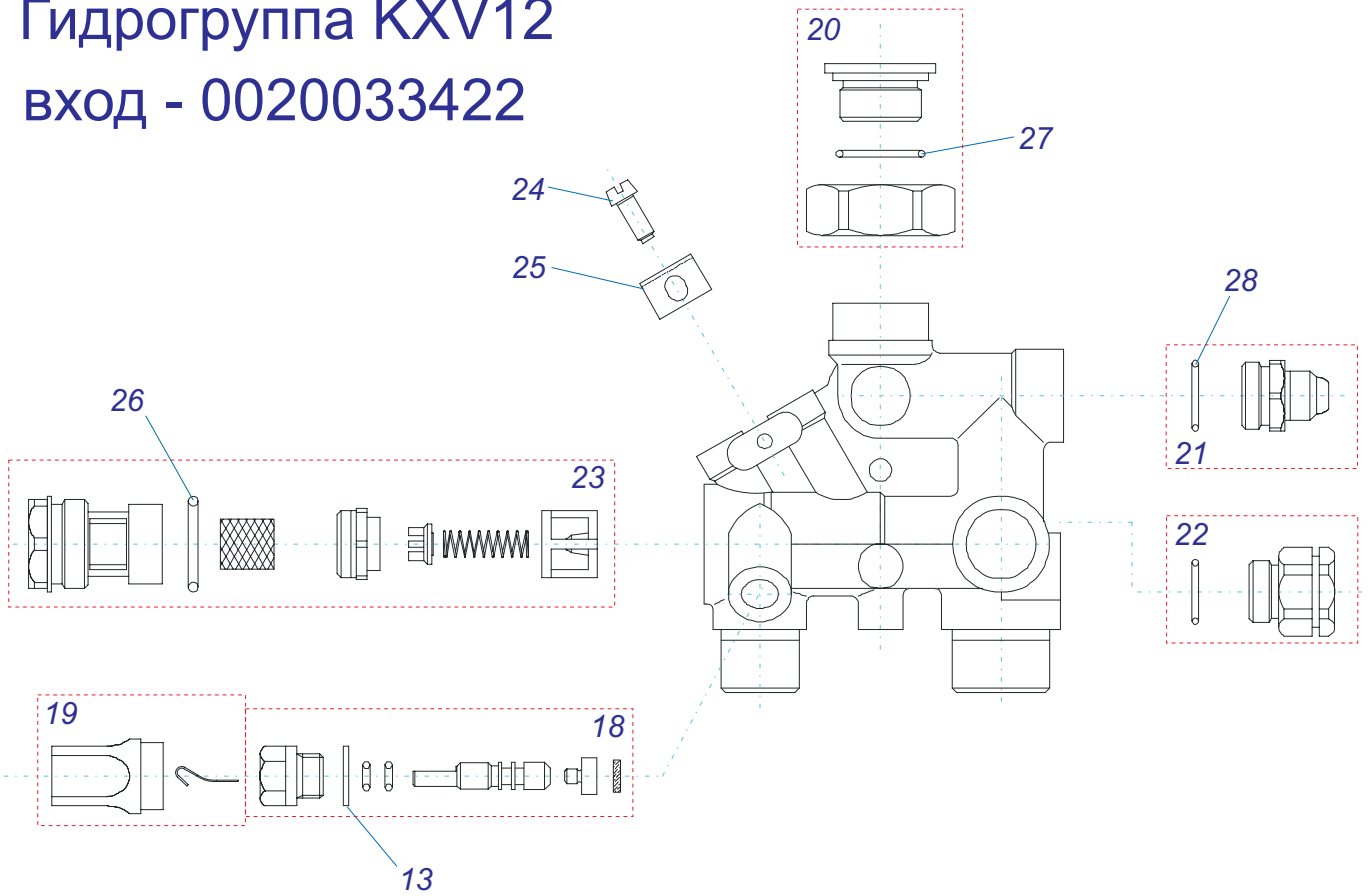

Гидрогруппа KXV12

вход - 0020033422