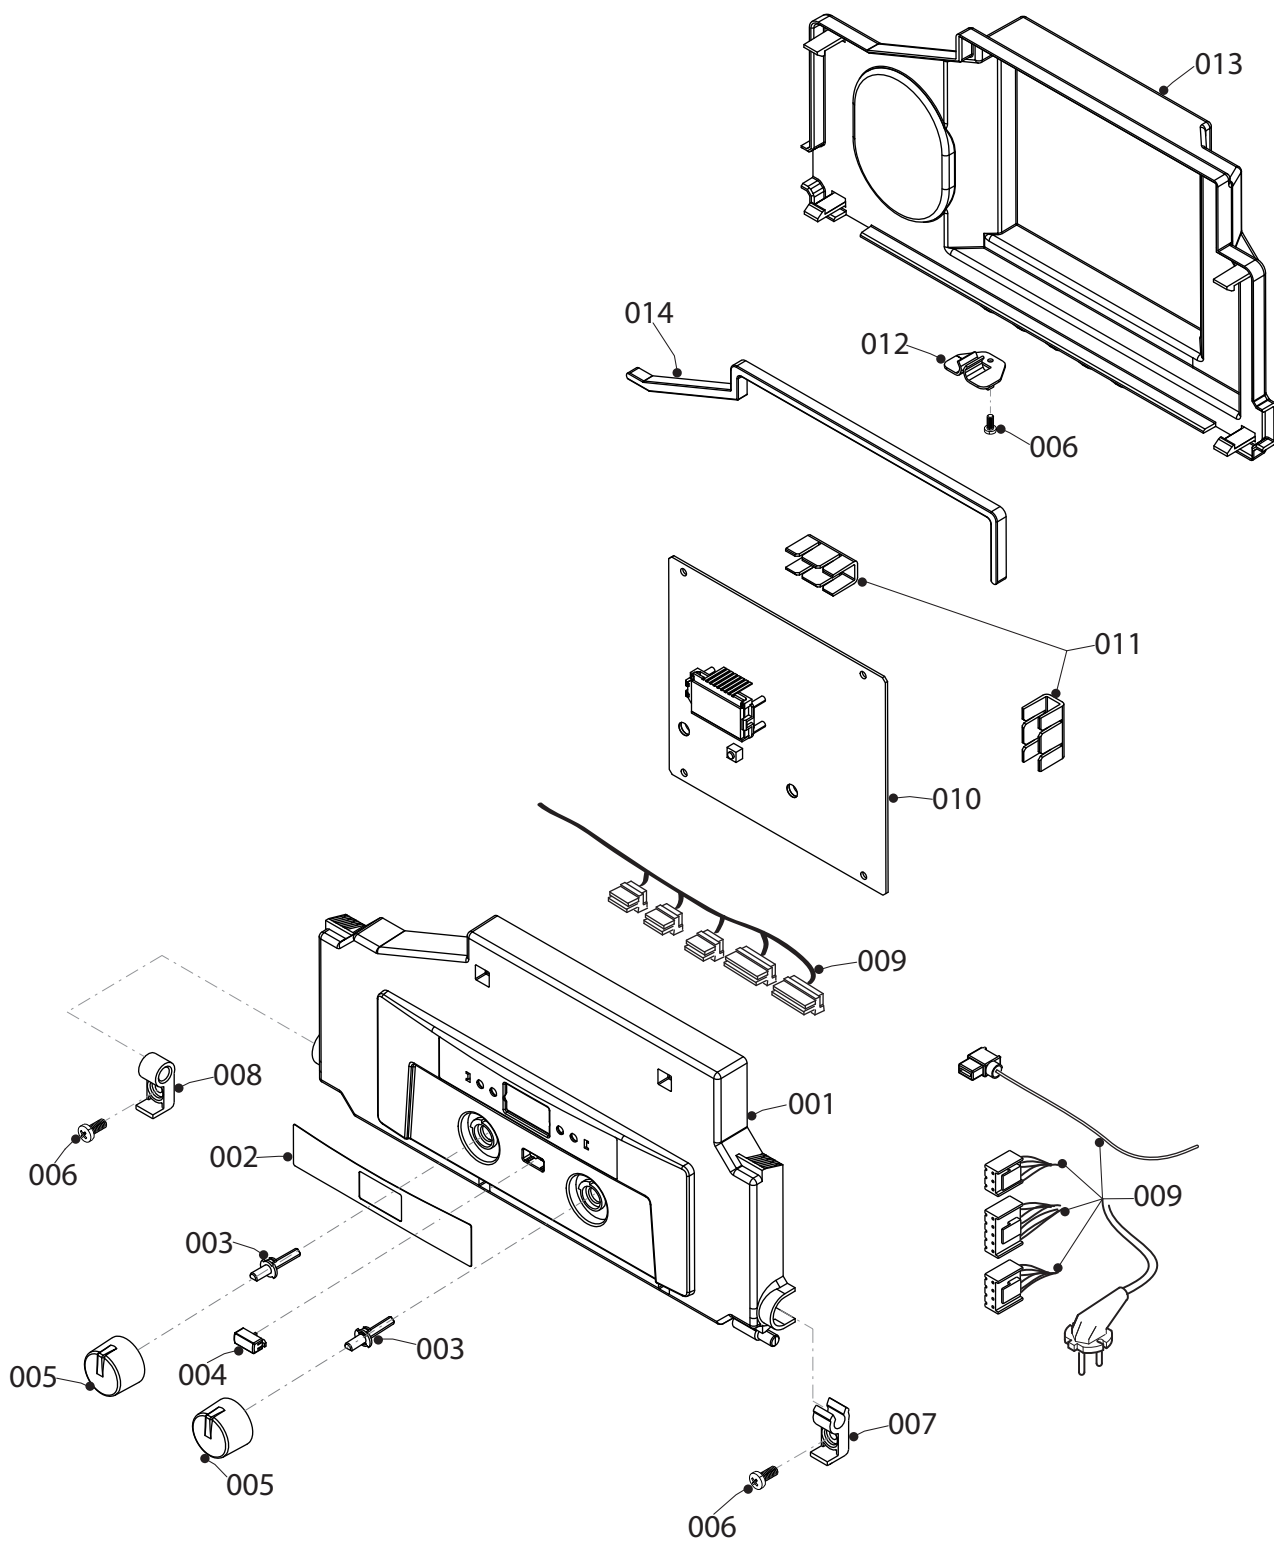

08b Гидроблок - холодная вода + 3-х ходовой клапан

Lynx 24/28 kW

№	№ для заказа	Название	Модель, Примечание
		02-0-08-23	
001	0020118650	Датчик аквасенсора	
002	0020118717	Крышка датчика аквасенсора	
003	0020118718	Прокладка 17,86x2,62	
004	0020118719	Турбинка аквасенсора	
005	0020118662	Аквасенсор в сборе	
006	0020118669	Клипса	
007	0020118670	Прокладка 11x6x1,5 мм	
008	0020118668	Трубка L-образная	
009	0020118672	Прокладка 5,28x1,78 мм	
010	0020118710	Винт SF 4x8 мм	
011	0020118727	Крышка гидроблока (низ) латунь	
012	0020118758	Клапан подпитки	
014	0020118726	Фильтр холодной воды	
015	0020118725	Гайка гидроблока (Выход)	
016	0020118724	Прокладка	
017	0020118651	Ограничитель расхода 12 л	
018	0020118723	Кольцо	
019	0020118722	Прокладка	
020	0020118721	Крышка гидроблока (верхняя)	пластик
021	0020118720	Винт	
022	0020118699	Гидроблок (ХВС)	
023	0020118728	Насадка 3-х ходового клапана	
024	0020118729	Прокладка	
025	0020118778	Ремкомплект (3-х ходовой клапан)	
026	0020118739	3-х ходовой клапан (верхняя часть)	
027	0020118730	Корпус 3-х ходового клапана	низ, латунь
028	0020118593	Бай-пасс	
029	0020118740	Пружина бай-пасса	
030	0020118735	Заглушка 3-х ходового клапана	
031	0020118641	Прокладка 18,3x3,6 мм	
032	0020118732	Клипса	
033	0020118734	Предохранительный клапан 3 бар	
034	0020118733	Корпус 3-х ходового клапана	пластик
035	0020118737	Прокладка	
036	0020118738	Заглушка	
037	0020118736	Фитинг	
038	0020118698	Блок 3-х ходового клапана	

12 Панель управления
Lynx 24/28 kW

02 - 0 - 12 - 04