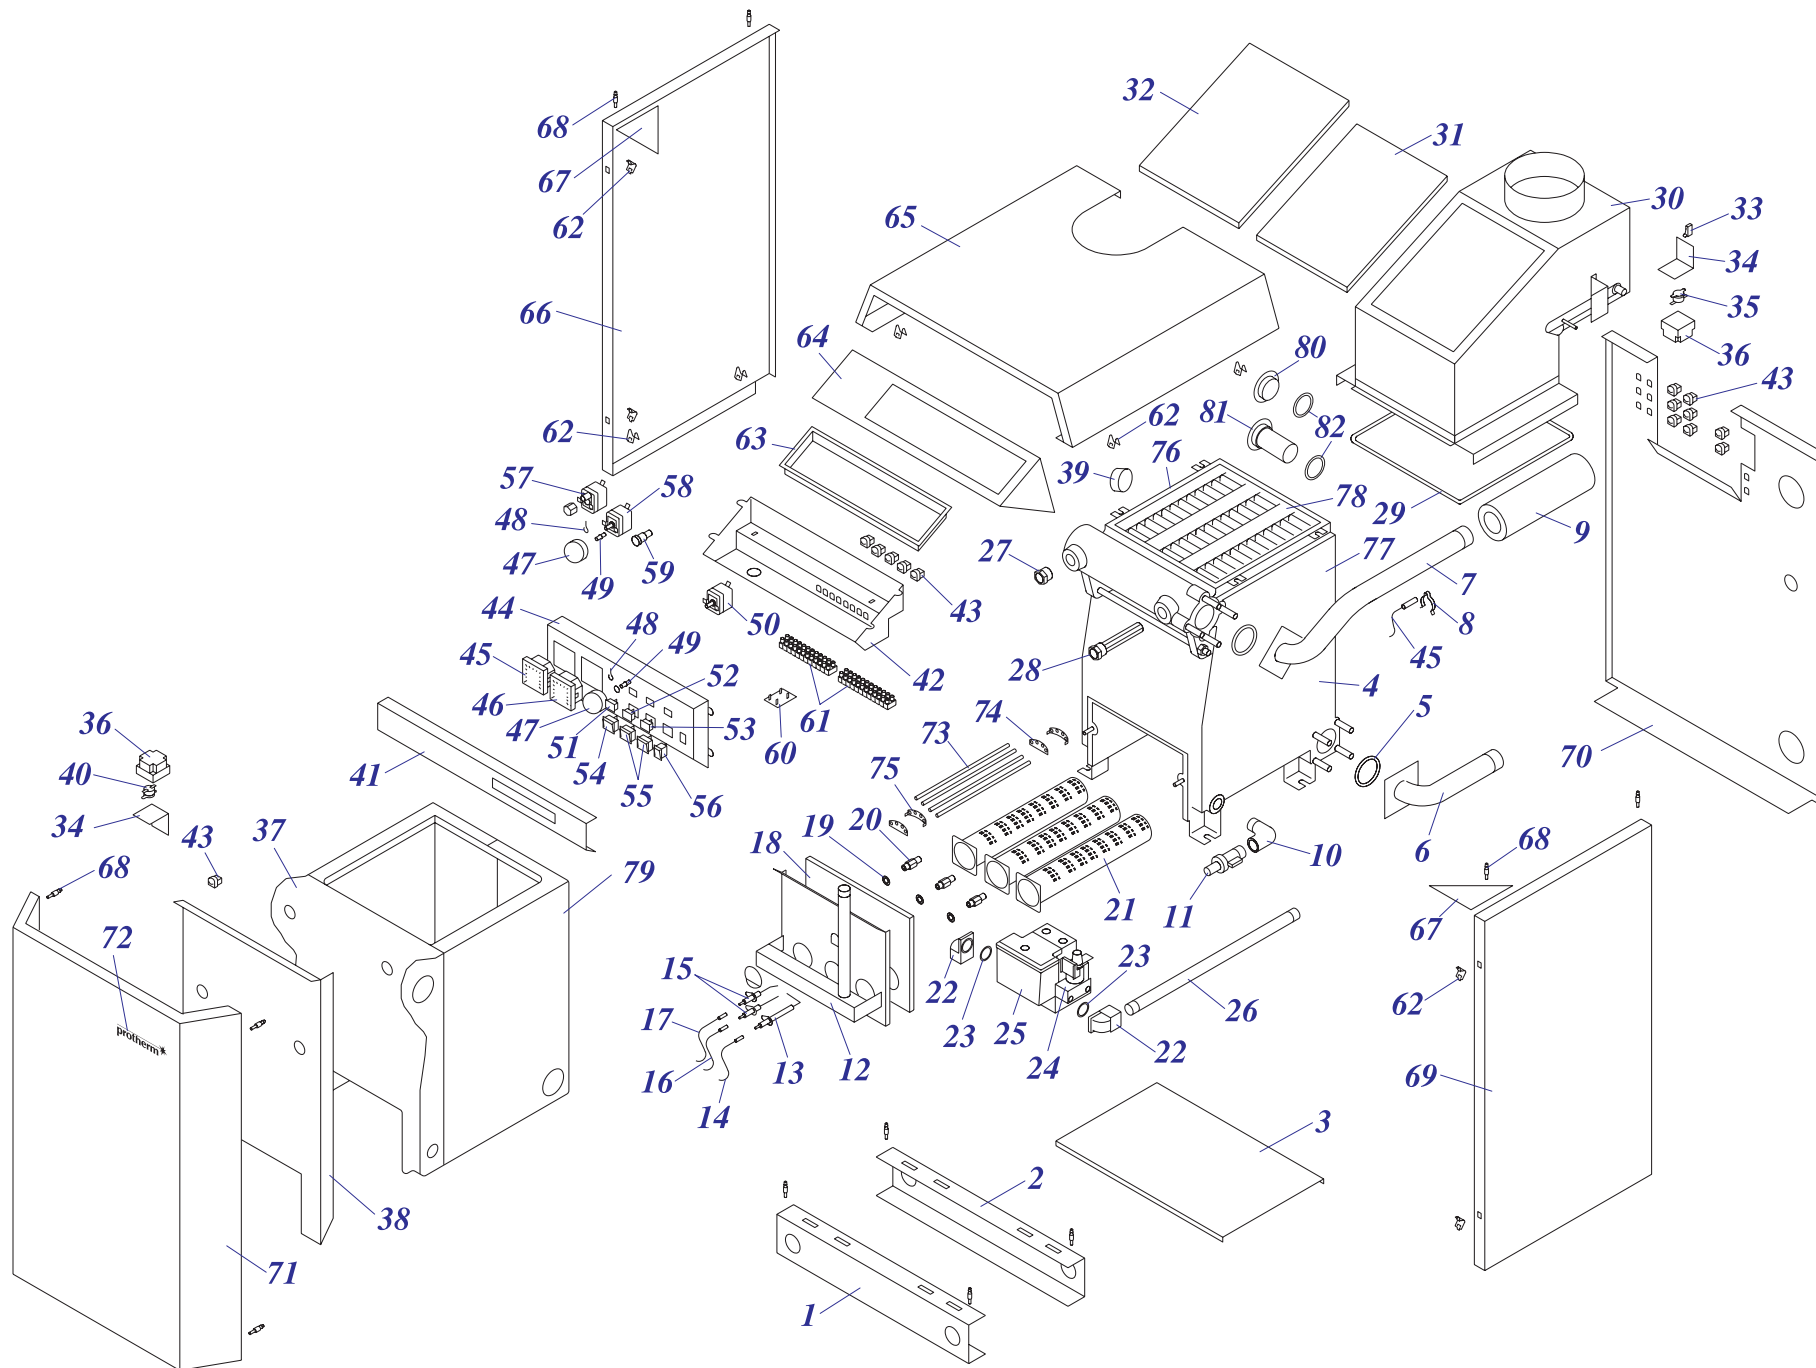

20,30,40 KLOS 11/12

Напольные котлы

20,30,40 KLOS 11/12