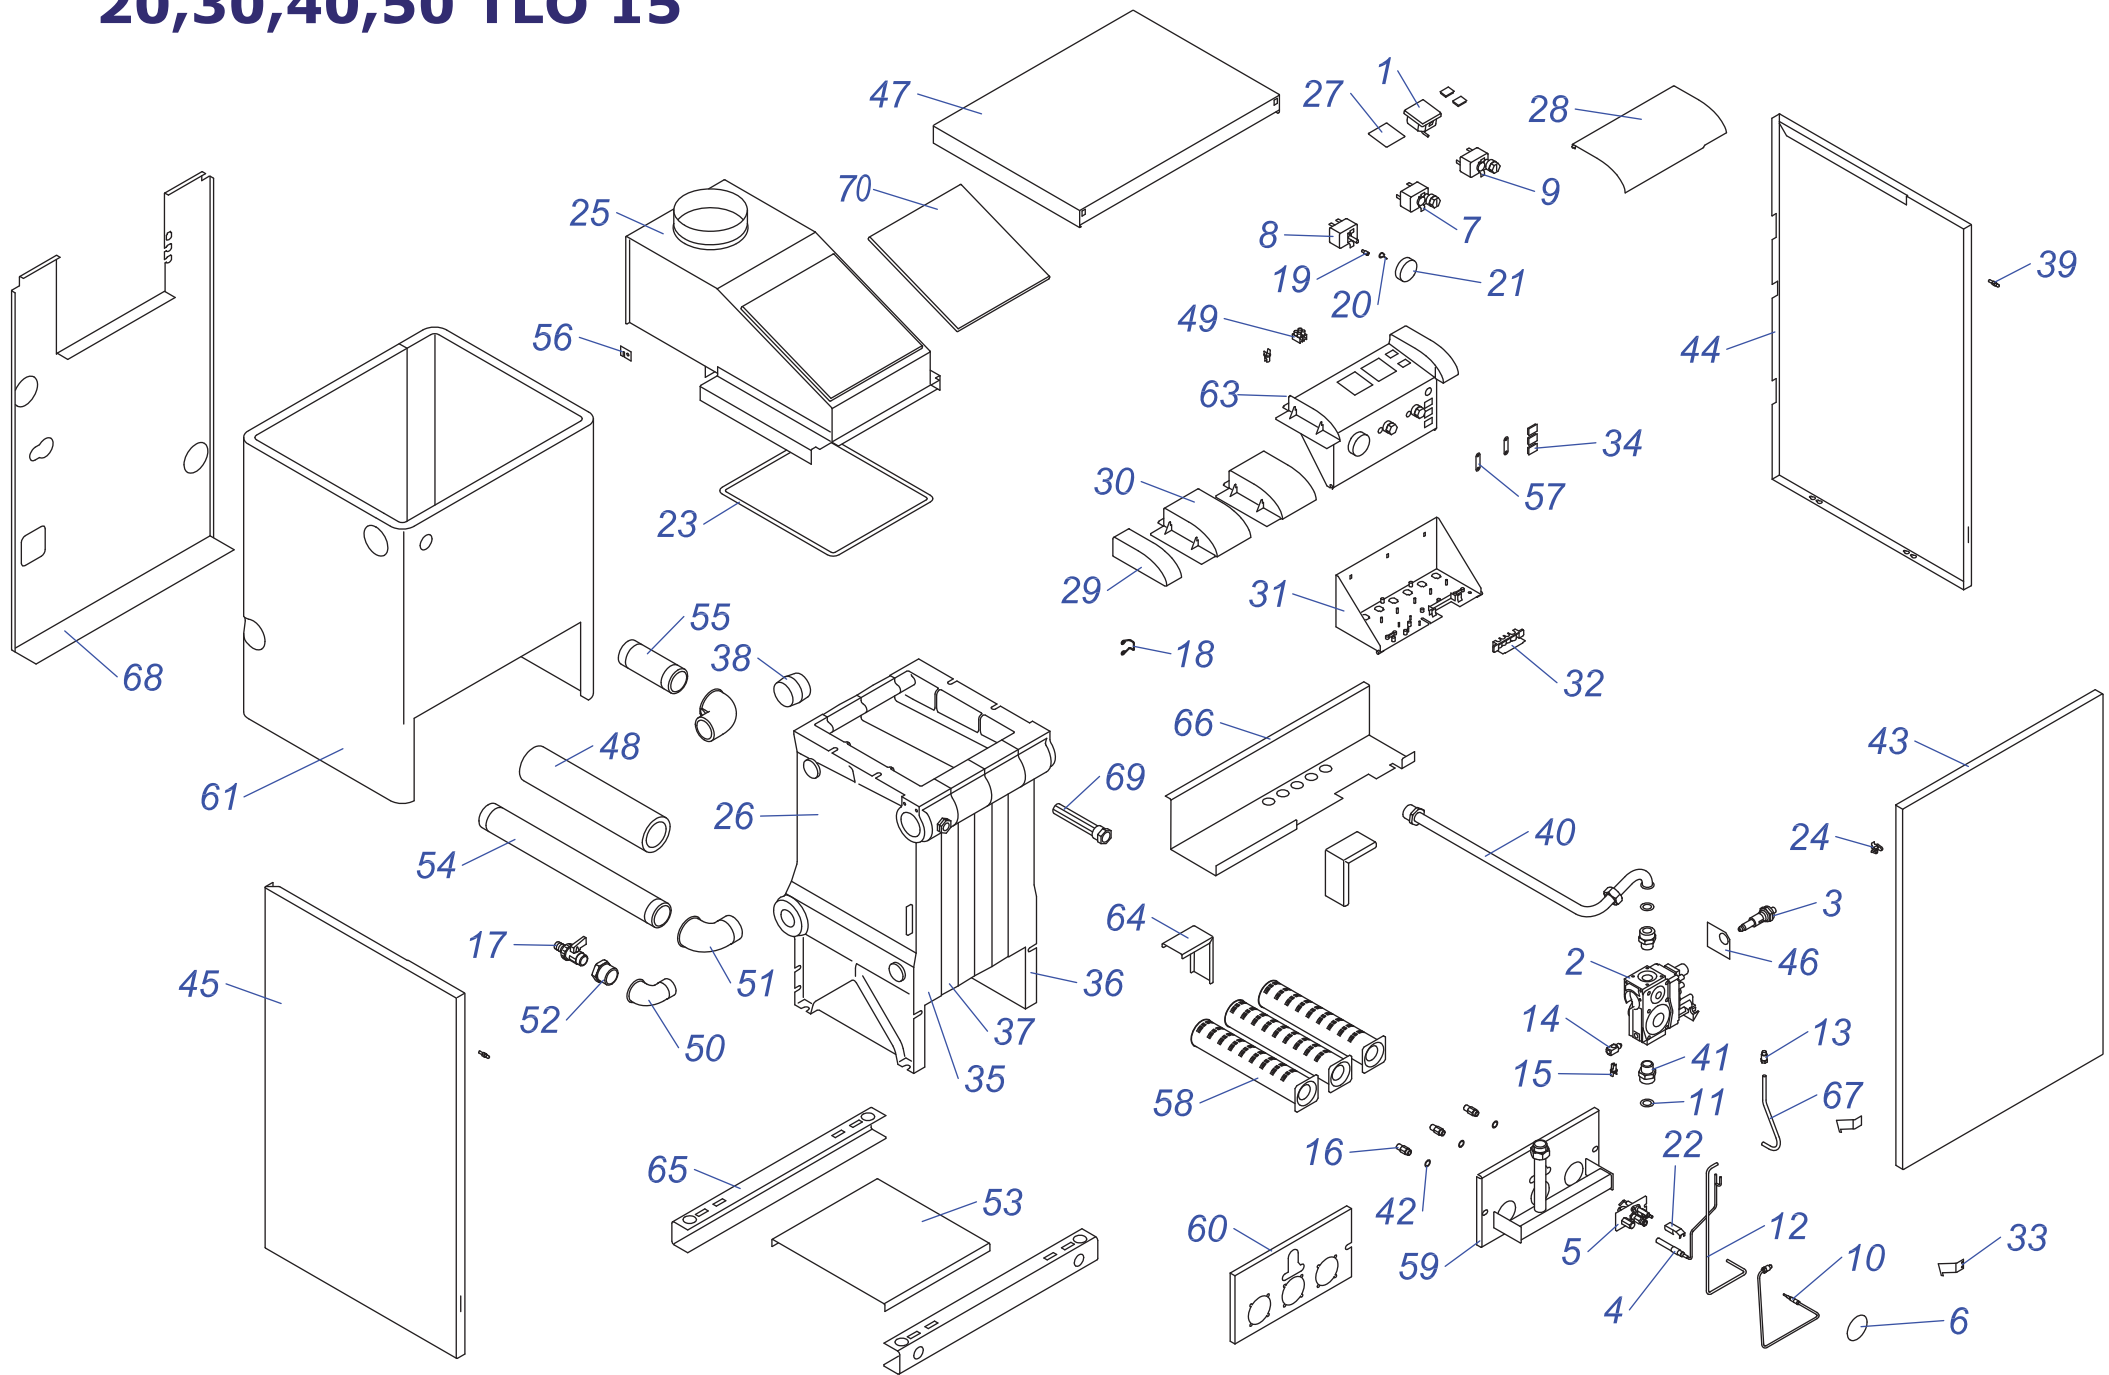

20,30,40,50 TLO 15

Напольные котлы

20,30,40,50 TLO 15