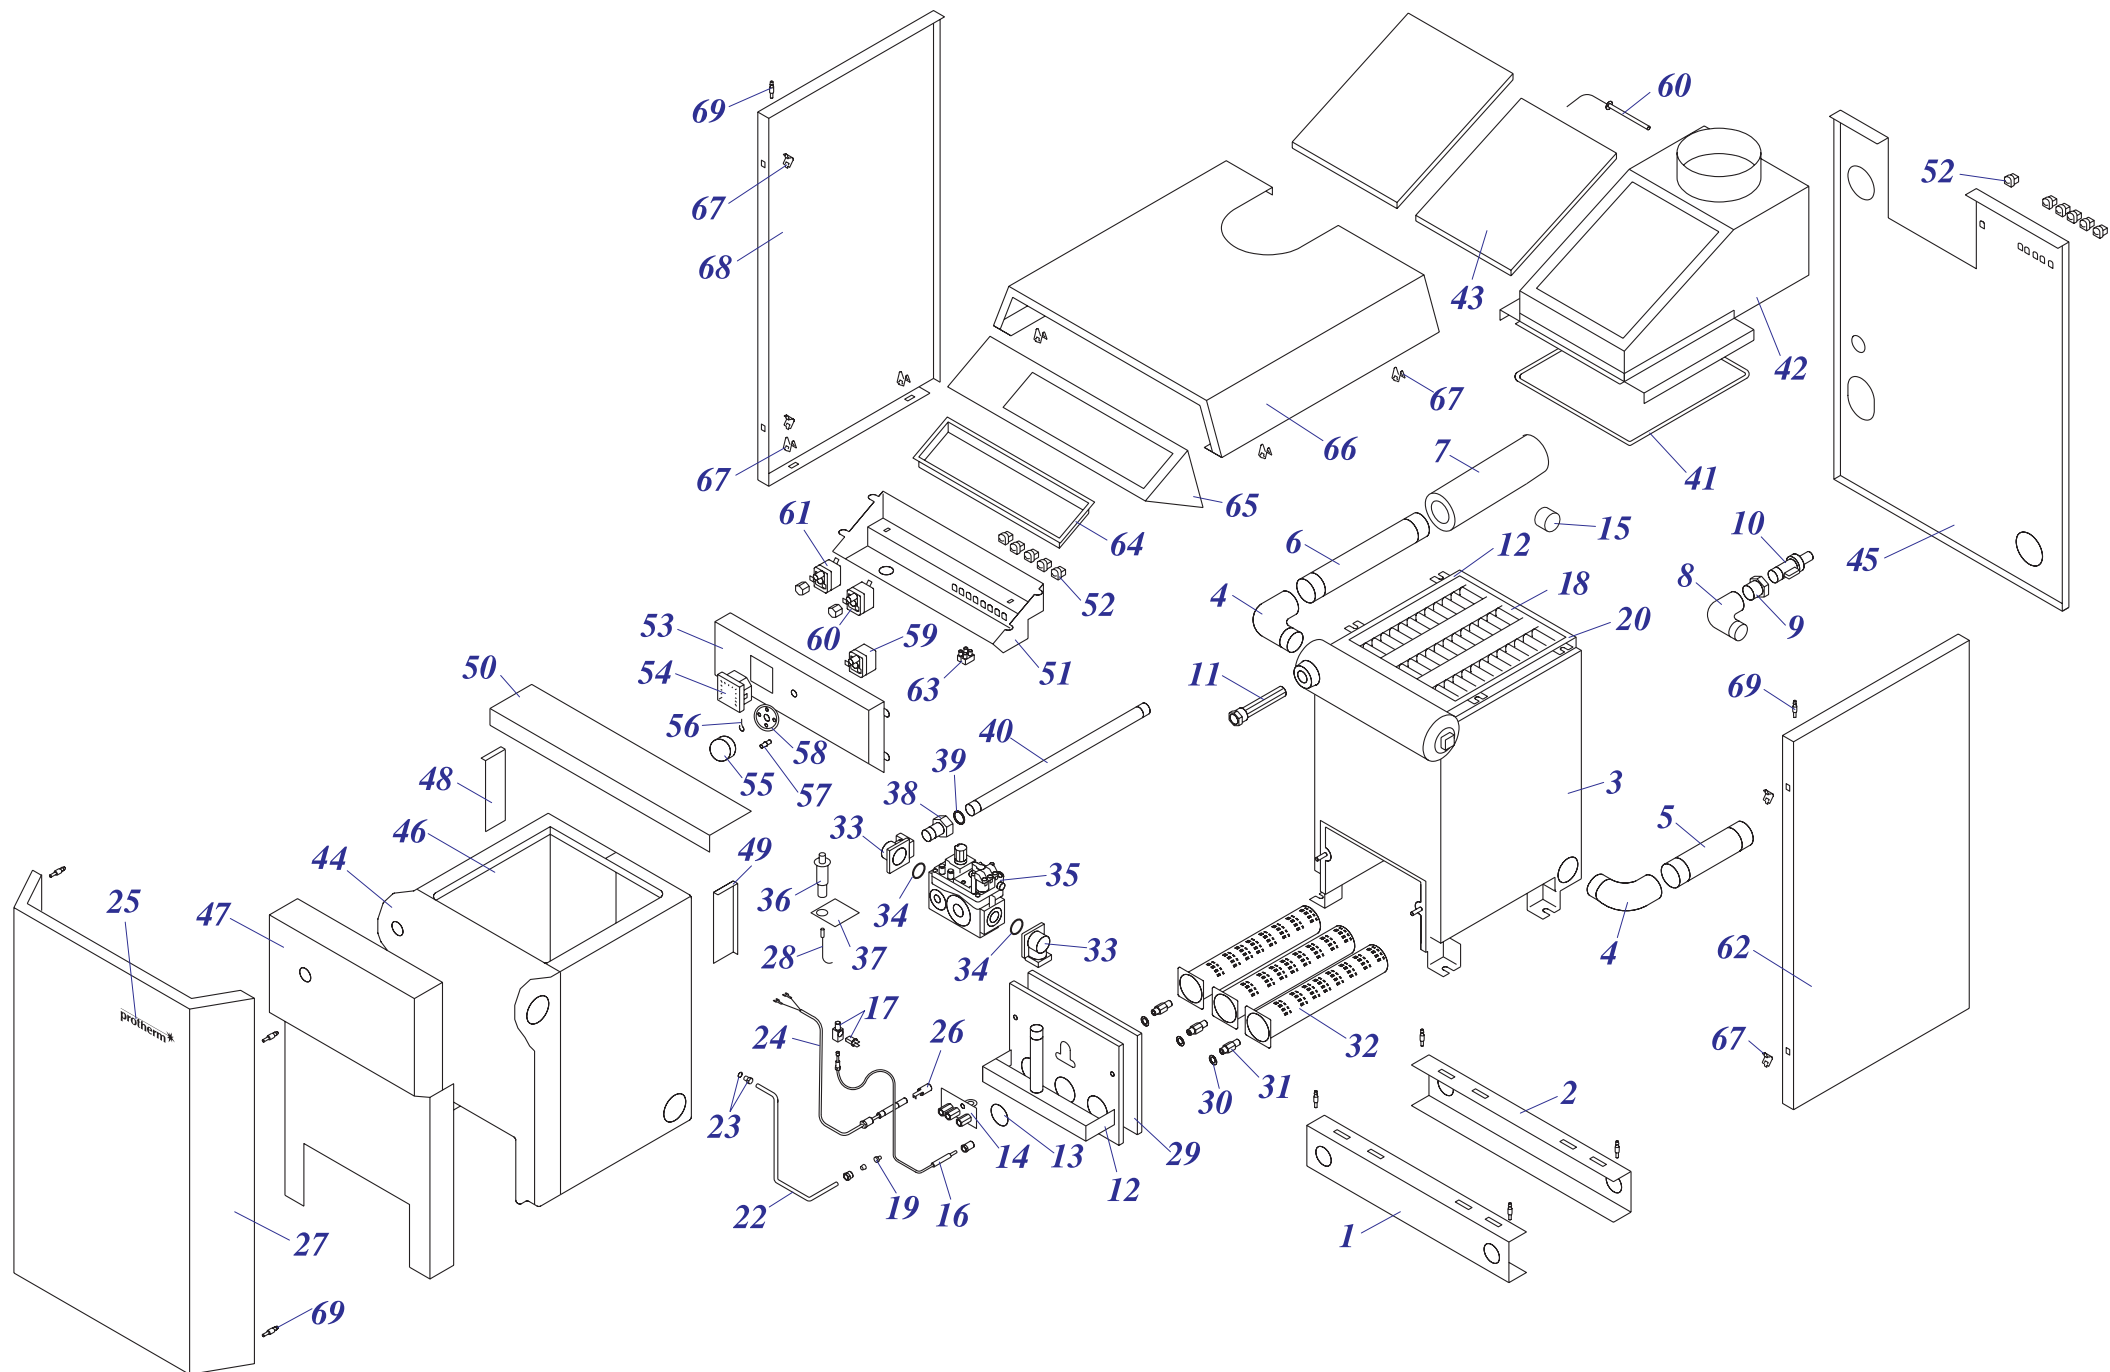

20,30,40,50 TLO 10

20,30,40,50 TLO 10