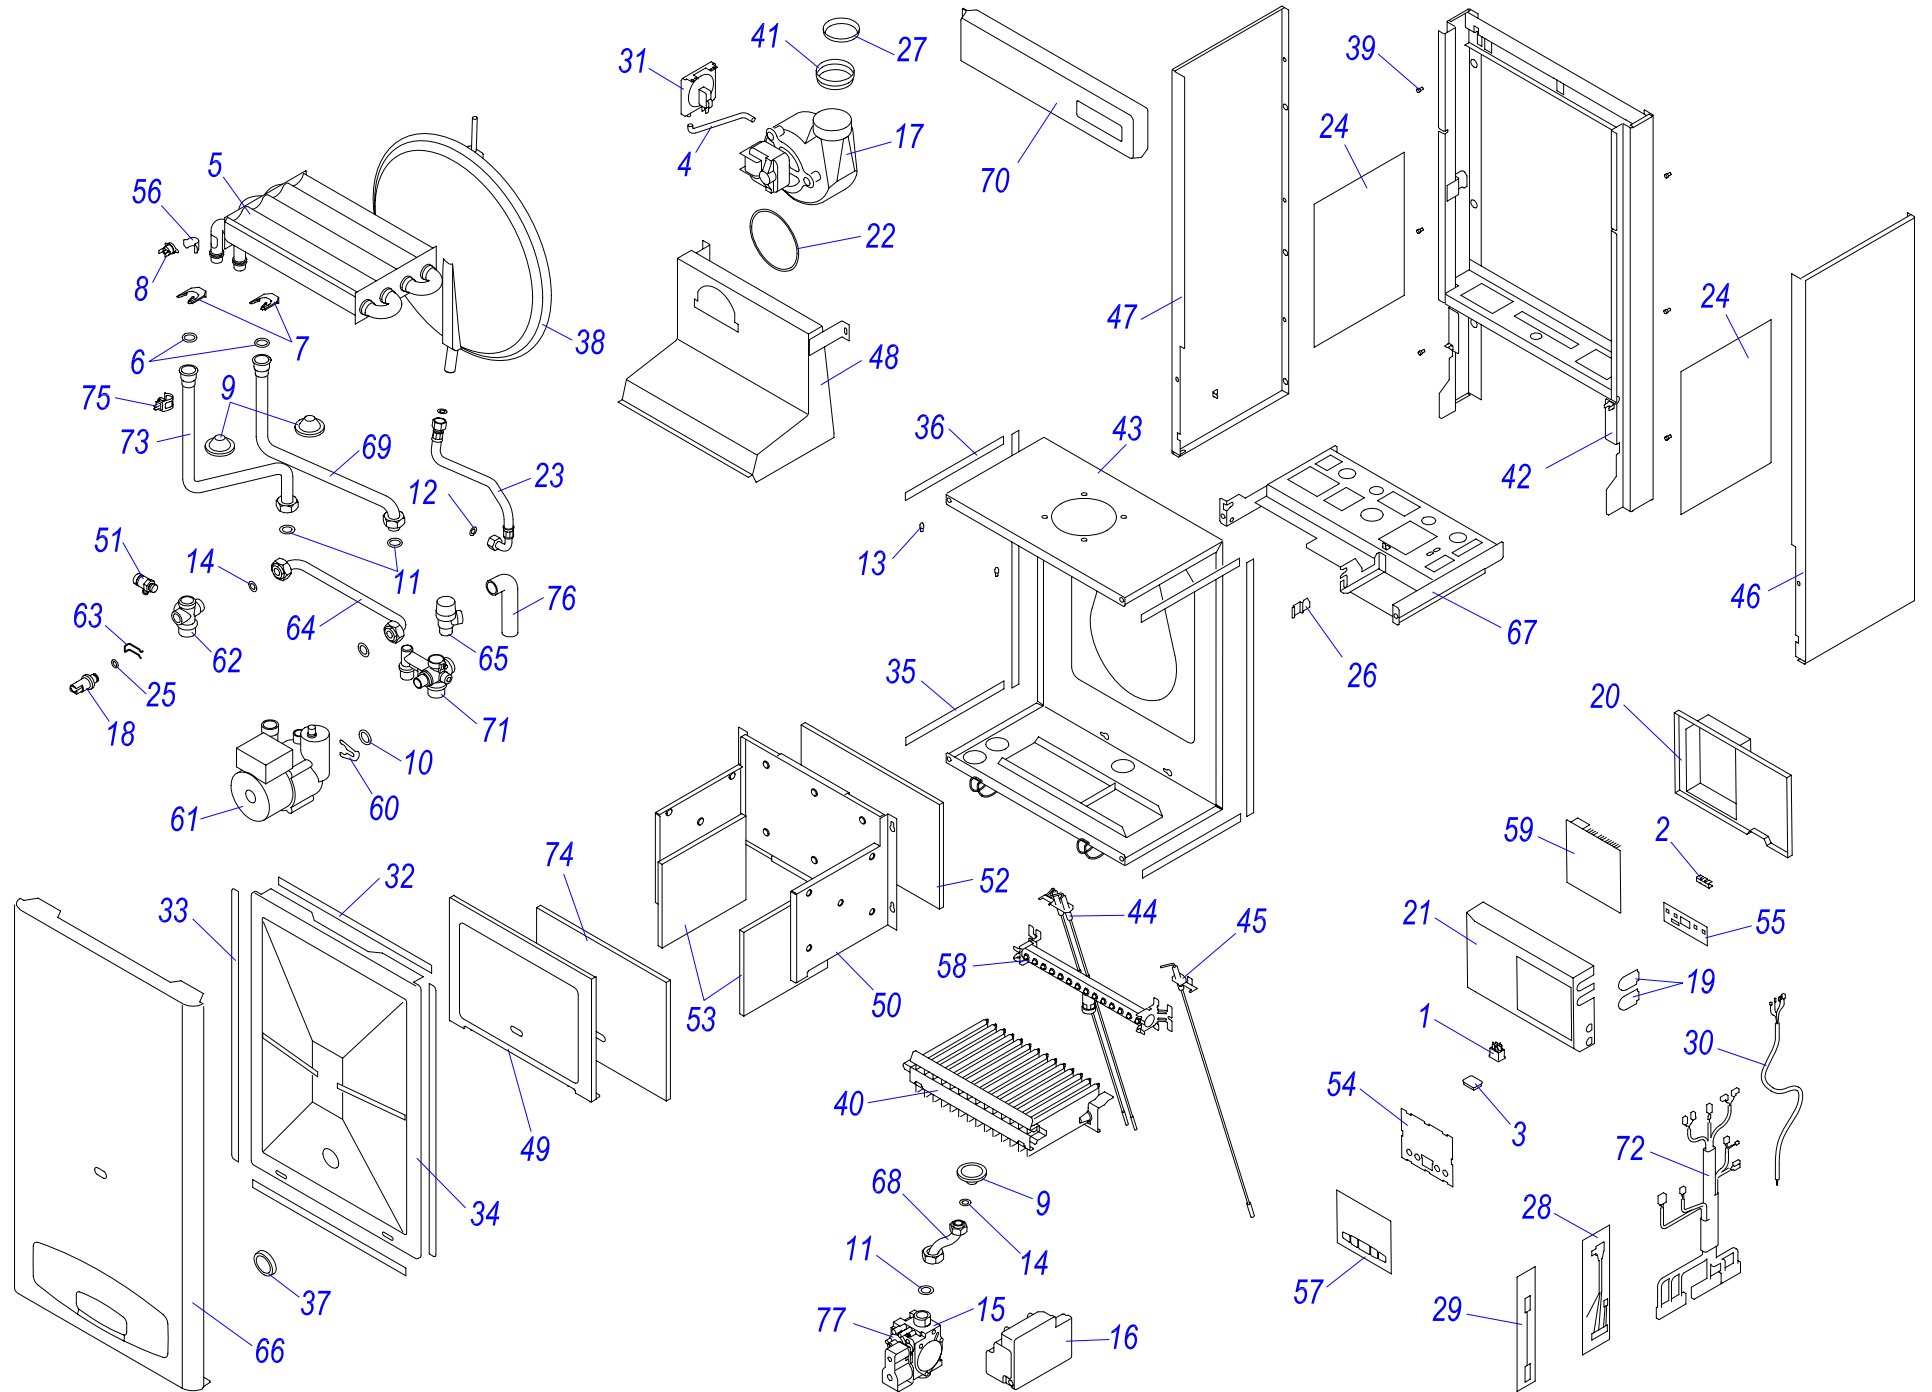

24 KTO 17

Навесные котлы

24 КТОР 17

№	№ для заказа	Название	№	№ для заказа	Название	№	№ для заказа	Название
1	0020033233	Выключатель сетевой	27	0020034144	Дроссельная шайба J	53	0020034994	Изоляция SK 161x186
2	0020033239	Электрический разъем - 6,3мм	28	0020027600	Кабель Z 024	54	0020035005	Панель P16
3	0020033241	Защитный кожух выключателя	29	0020034152	Провод Q 211	55	0020027676	Плата дисплея J16
4	0020033263	Шланг силиконовый к маностату	30	0020034155	Кабель Q167	56	0020035006	Зажим термостата AVB
5	0020025264	Теплообменник SD	31	0020027605	Маностат воздух.С6065 FH1516В	57	0020044678	Пленка панели управл.Panther17
6	0020043217	Прокладка для тепл-ка SD	32	0020086931	Изоляция перед.,самокл.	58	0020044942	Рампа горелки SD14 рам.1.30DIN
7	0020033344	Зажим	33	0020086931	Изоляция перед.,самокл.	59	0020027653	Плата управления 24KXV17
8	0020027575	Термостат бимет.аварий.105°С	34	0020034686	Панель турбокамеры (перед.) E	60	0020035077	Зажим насоса NFSL 12/5-3PL12
9	0020033462	Прокладка I326 д.14мм	35	0020034691	Уплотнитель самокл.10x15x218	61	0020027644	Насос NFSL/PREMIUM-3-CRF-12
10	0020033467	Прокладка 18,3,5	36	0020034692	Уплотнитель самокл.10x15x488	62	0020035079	Гидроблокблок BVX17- (подача)
11	0020027665	Прокладка 24x15x2	37	0020034697	Смотровой глазок	63	0020035080	Зажим датчика давления
12	0020033473	Прокладка 15x8x2	38	0020027611	Расширительный бак 5л-W	64	0020035085	Трубка бай-пасса L17
13	0020033921	Ограничитель	39	0020034703	Штырь ограничительный	65	0020035129	Клапан предохран.300кПа 1/2"-V17
14	0020033932	Прокладка 18x10x2	40	0020035604	Горелка-U	66	0020035274	Панель облицовки перед. P17
15	0020023213	Газовый клапан SIT 845	41	0020044002	Вставка SD	67	0020035091	Рама гидроблока - P17
16	0020023214	Электр.розжига(турбо)537ABC	42	0020035328	Рама котла UNI, белая	68	0020035092	Трубка газовая P17
17	0020023215	Вентилятор GR01085	43	0020044040	Основание турбокамеры J16	69	0020035094	Трубка котла (обратка) P17
18	0020023216	Датчик давления	44	0020035585	Электроды розжига DIN-V17	70	0020043720	Крепежная планка v.17
19	0020034087	Ввод проводов	45	0020034961	Электрод ионизационный DIN-V16	71	0020035115	Гидроблок вход
20	0020034089	Панель блока управл.(задн.)J	46	0020035271	Панель облицовки бок-п. J16	72	0020035127	Жгут проводов 24КТО17
21	0020034090	Панель блока управления	47	0020035272	Панель облицовки бок-л. J16	73	0020035619	Трубка котла (подача) КТО17
22	0020034094	Прокладка вентилятора	48	0020034964	Выход продуктов сгорания J16	74	0020034995	Изоляция SK 234x288
23	0020034104	Шланг брониров.3/8"-3/8"кол.-0,3м	49	0020034965	Панель камеры сгор.(перед.)J16	75	0020035043	Датчик наружный 18мм-JS3227/17
24	0020034106	Фольга-отражатель - II	50	0020034966	Основание камеры сгорания J16	76	0020043931	Шланг SP 130-20mm
25	0020034114	Прокладка 14x9.5x2.5	51	0020034971	Клапан выпускной 1/4"-II	77	0020027678	Катушка для 840,843,845
26	0020034119	Зажим блока управления	52	0020034993	Изоляция SK 202x310