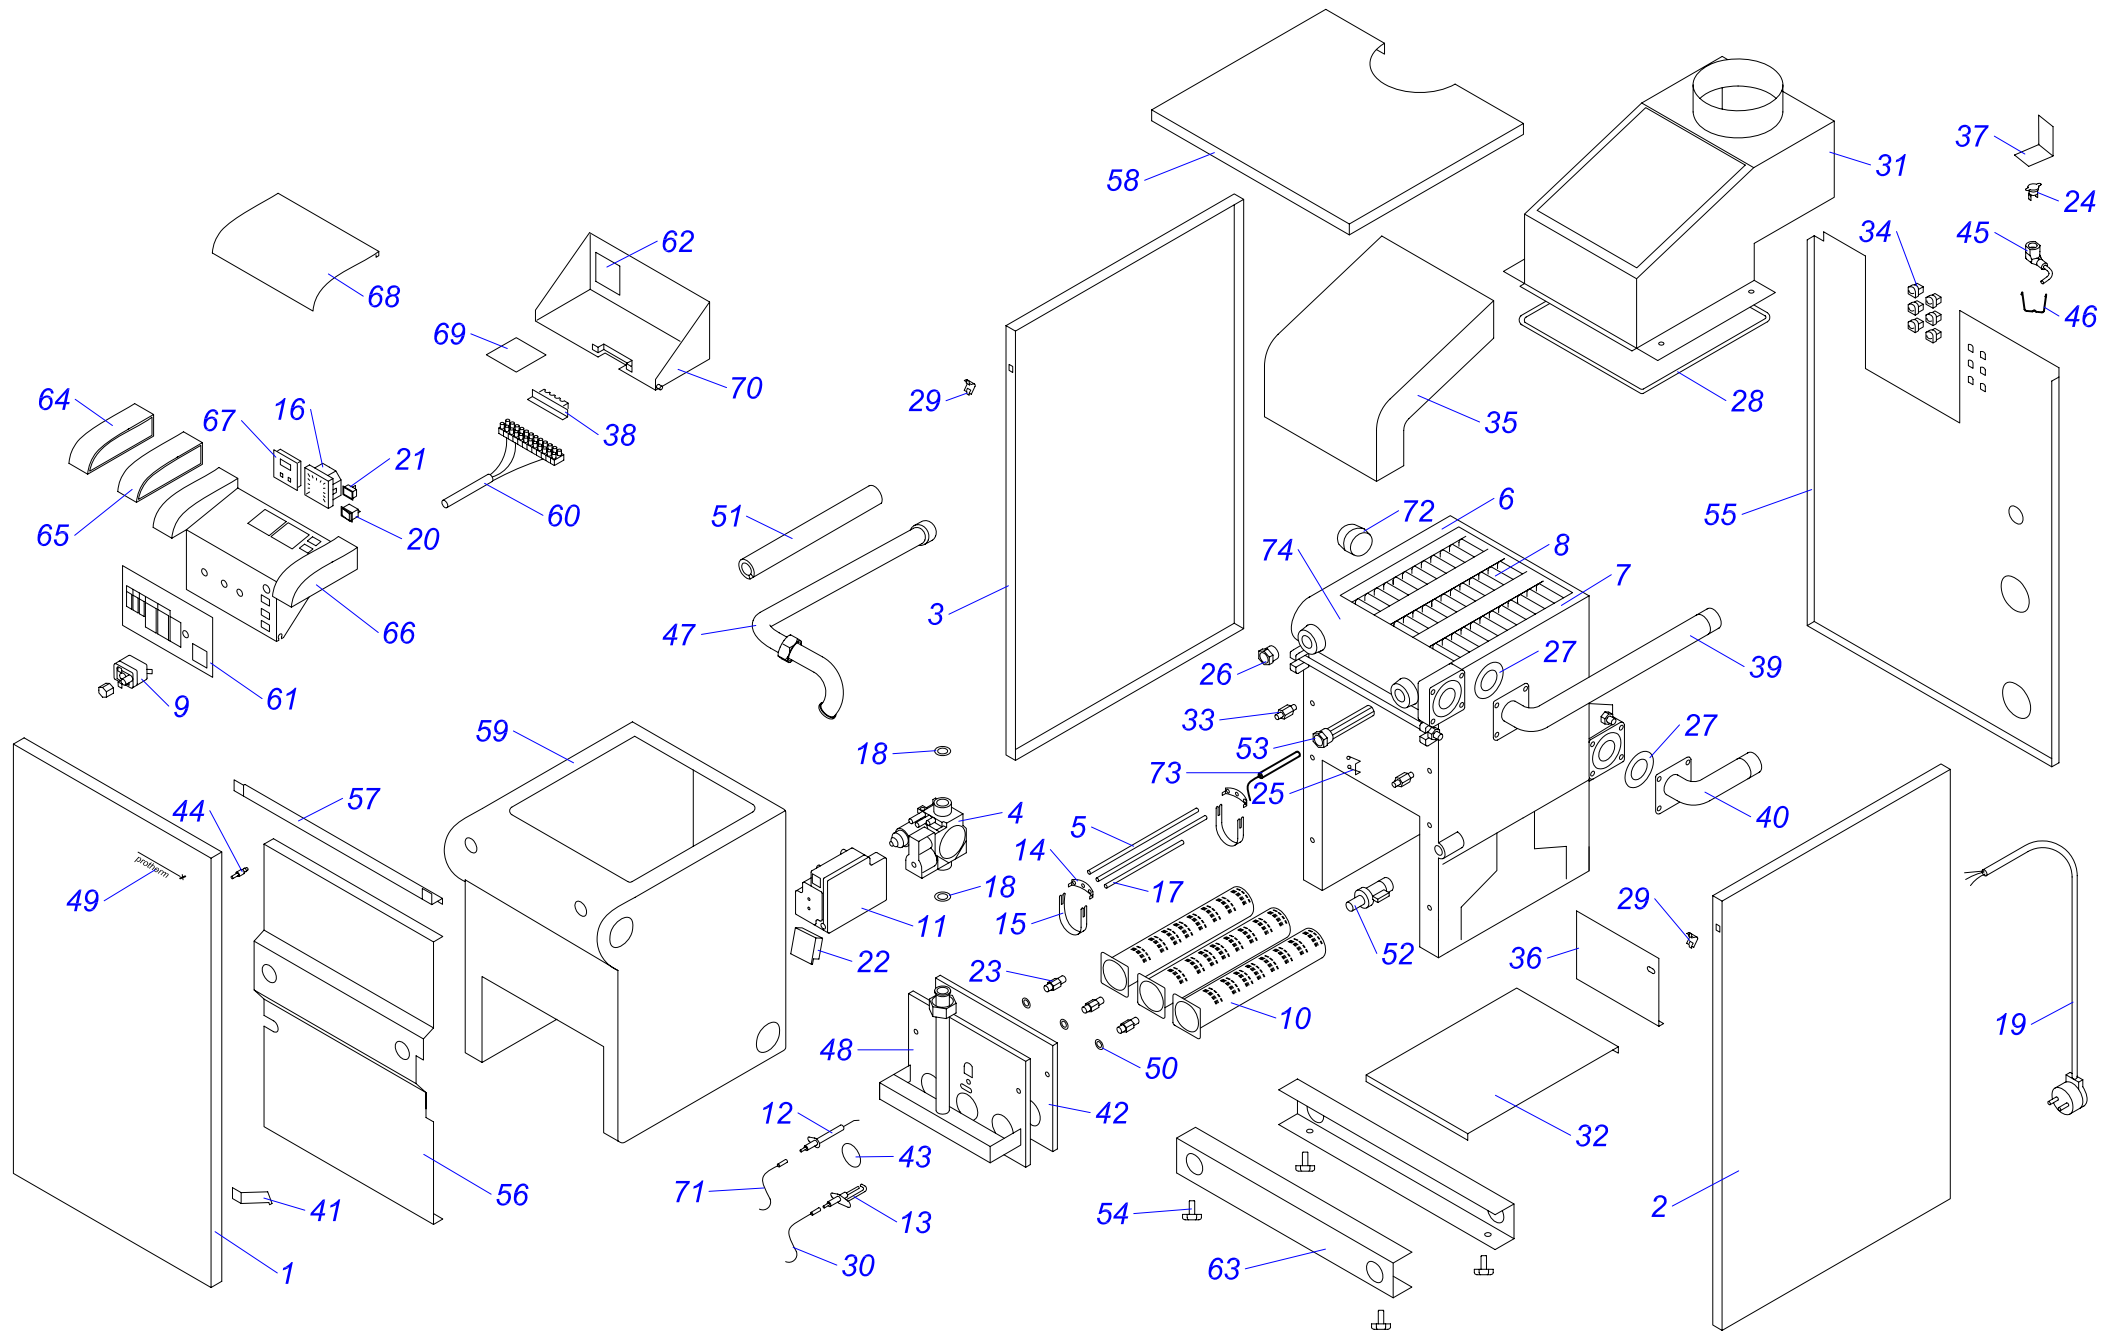

20,30,40,50 KLOM 16

20,30,40,50 KLOM 16