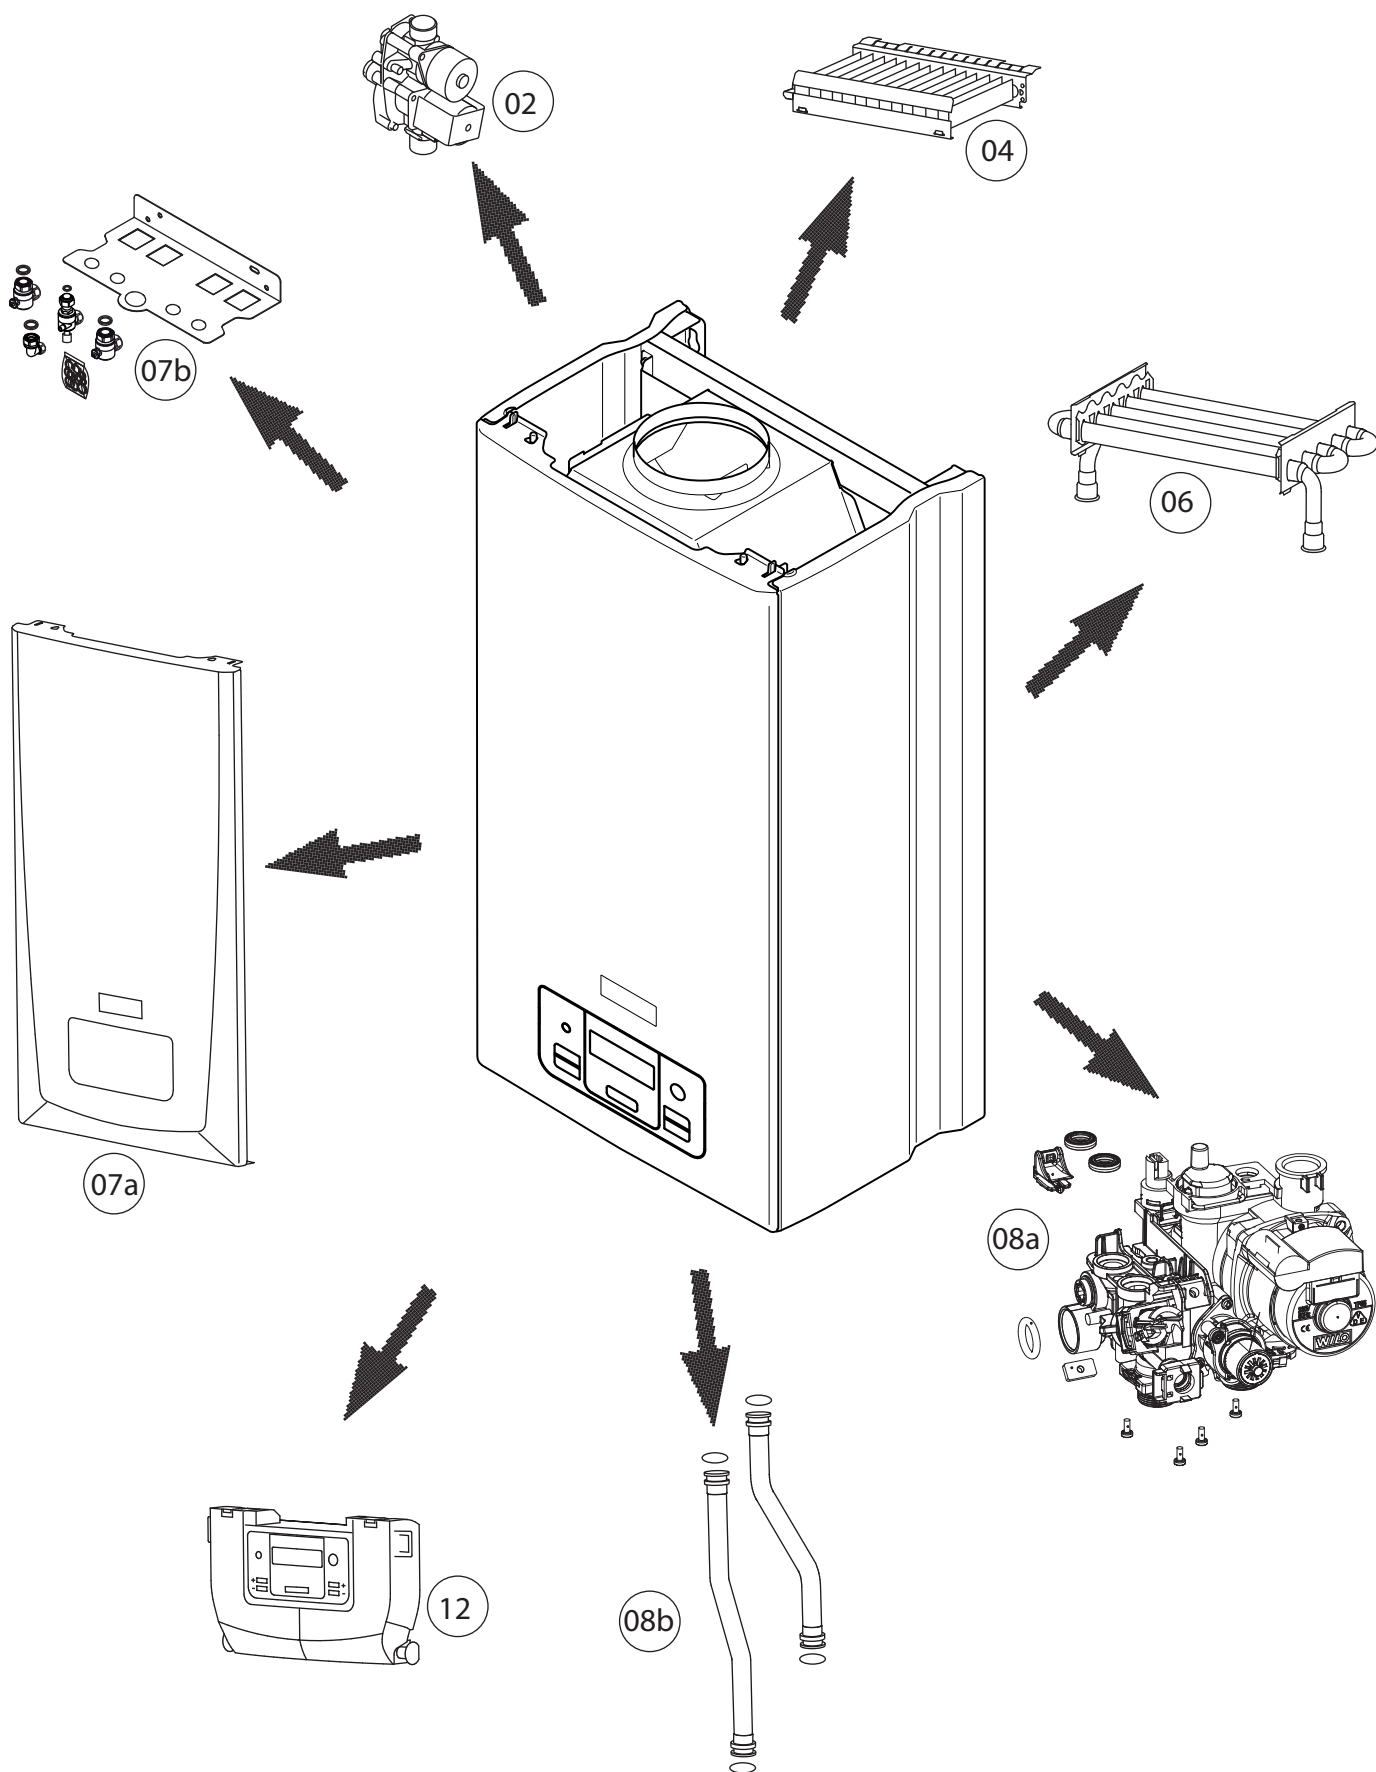

Представление
23MOV19, 23MTV19

02 - 0 - 00 - 55