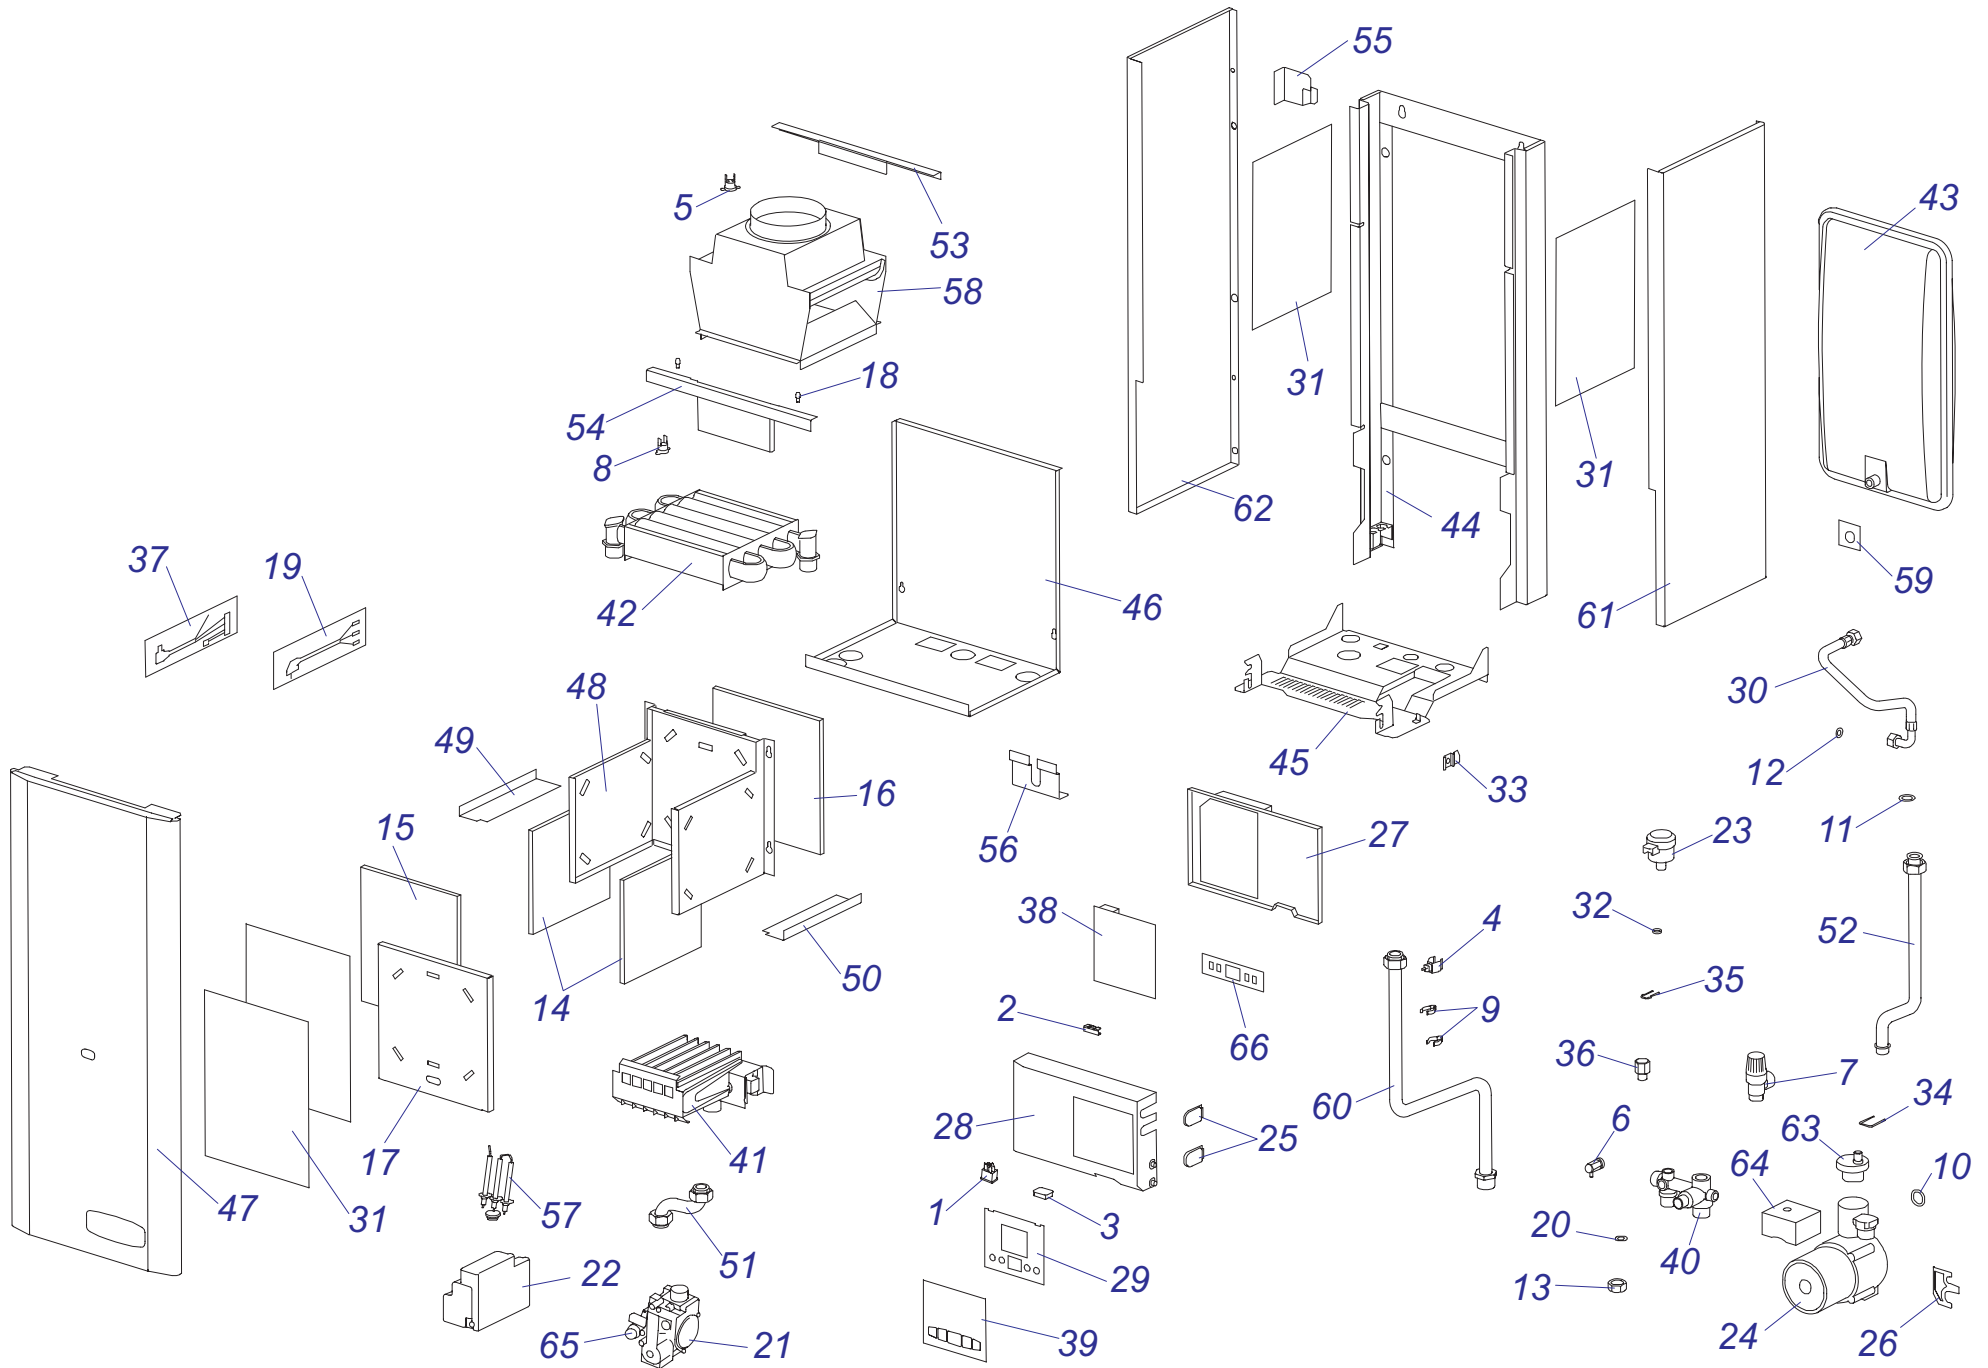

12 K00 15

Навесные котлы

12 КОО 15

№	№ для заказа	Название	№	№ для заказа	Название	№	№ для заказа	Название
1	0020033233	Выключатель сетевой	23	0020023216	Датчик давления	45	0020035320	Опора гидро.12КТО,КОО15,бел.
2	0020033239	Электрический разъем - 6,3мм	24	0020023217	Насос 15.5-1	46	0020035610	Основание турбокамеры 12 кВт
3	0020033241	Защитный кожух выключателя	25	0020034087	Ввод проводов	47	0020034878	Панель облицовки (перед.)12 кВт
4	0020025235	Датчик 18мм	26	0020034088	Зажим насоса	48	0020034879	Основание камеры сгорания
5	0020033302	Термостат биметал.обрат.65°C	27	0020034089	Панель блока управ.(задн.) J	49	0020043892	Планка (левая)
6	0020034971	Клапан выпускной 1/4"-II	28	0020034090	Панель блока управления	50	0020043893	Планка (правая)
7	0020025271	Предохр.клапан 3000кПа1/2"-1/2"-вн.	29	0020034091	Панель	51	0020034880	Трубка газовая 12 кВт
8	0020027575	Термостат биметал.аварий.105°C	30	0020034104	Шланг бронир.3/8"-3/8"кол.-0,3м	52	0020034881	Трубка котла (обратка) 12 кВт
9	0020033452	Зажим	31	0020034106	Фольга-отражатель - II	53	0020035611	Держатель стабилизатора тяги
10	0020033467	Прокладка 18,3,5	32	0020034114	Прокладка 14x9.5x2.5	54	0020035612	Держатель
11	0020027665	Прокладка 24x15x2	33	0020034119	Зажим блока управления	55	0020043900	Крепление расш.бака12 (правое)
12	0020033473	Прокладка 15x8x2	34	0020034120	Зажим	56	0020043901	Крепление расш.бака 12 (нижн.)
13	0020035606	Заглушка 1/2"-v.12	35	0020034122	Зажим датчика давления	57	0020034893	Электроды с кабелем Q253
14	0020033524	Изоляция камеры сгор.SK 184x168	36	0020034123	Фитинг датчика давления	58	0020035613	Стабилизатор тяги 12 v.15
15	0020033578	Изоляция горелки 185x218	37	0020027600	Кабель Z 024	59	0020035614	Прокладка
16	0020033580	Изоляция горелки 204x218	38	0020025309	Панель 24 КХО	60	0020034921	Трубка котла (подача)
17	0020033780	Панель камеры сгор.12 (перед.)	39	0020034664	Панель-VXV	61	0020035271	Панель облицовки бок-п. J16
18	0020033921	Ограничитель	40	0020034676	Гидроблок 24КХО15	62	0020035272	Панель облицовки бок-л. J16
19	0020033588	Сетевой кабель Q009 KJ	41	0020034876	Горелка 6-рукав.401.0929.02	63	0020035044	Клапан воздухоотводчика
20	0020033932	Прокладка 18x10x2	42	0020025314	Теплообменник С.00.35.056.02	64	0020027645	Электрокоробка насоса WIL0.
21	0020023213	Газовый клапан SIT 845	43	0020027629	Расширительный бак 13S	65	0020027678	Катушка 840,843,845
22	0020025300	Электр.розжига (атмо) 537ABC	44	0020035621	Рама котла 12КТО,КОО15,бел.	66	0020027636	Плата дисплея PL15