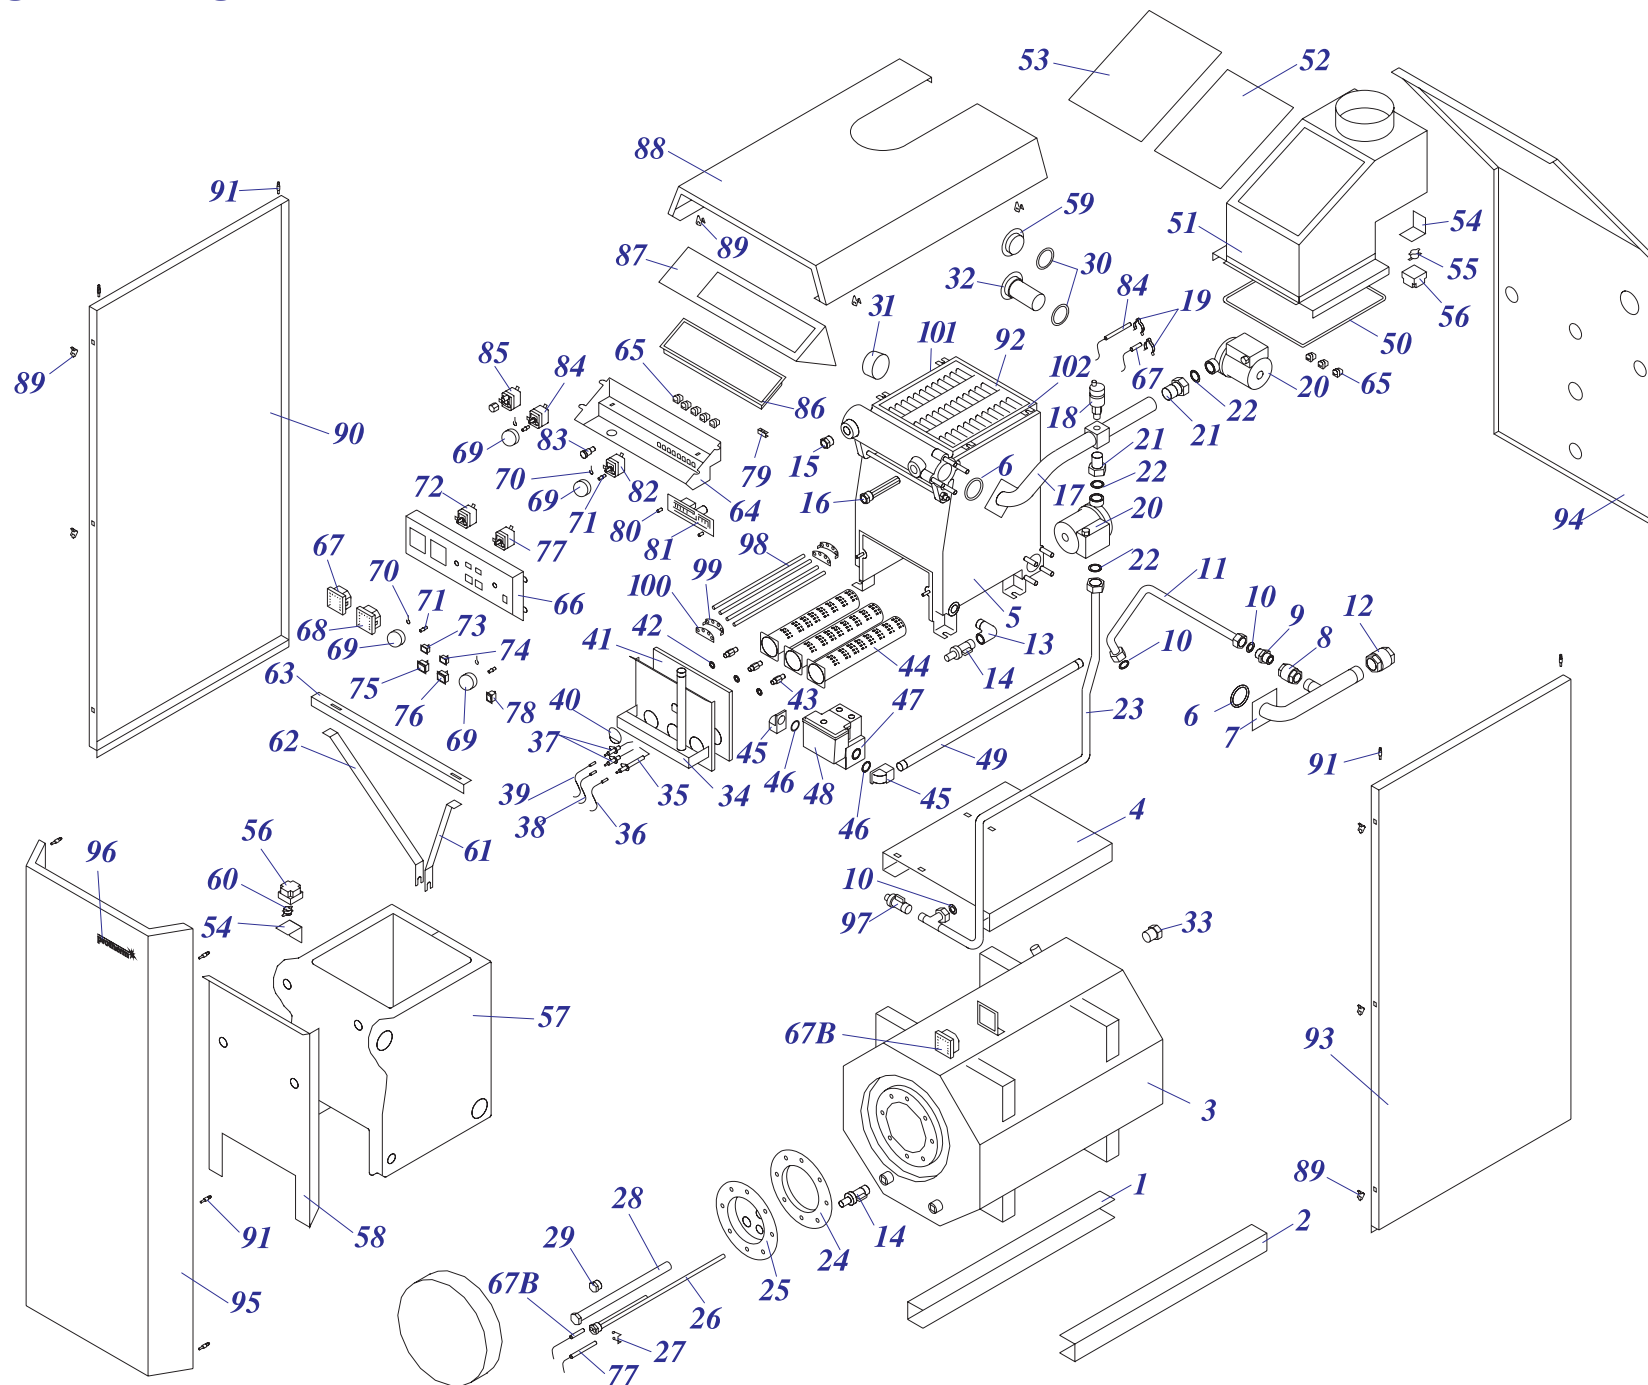

20,30 KLZ 10

20,30 KLZ 10