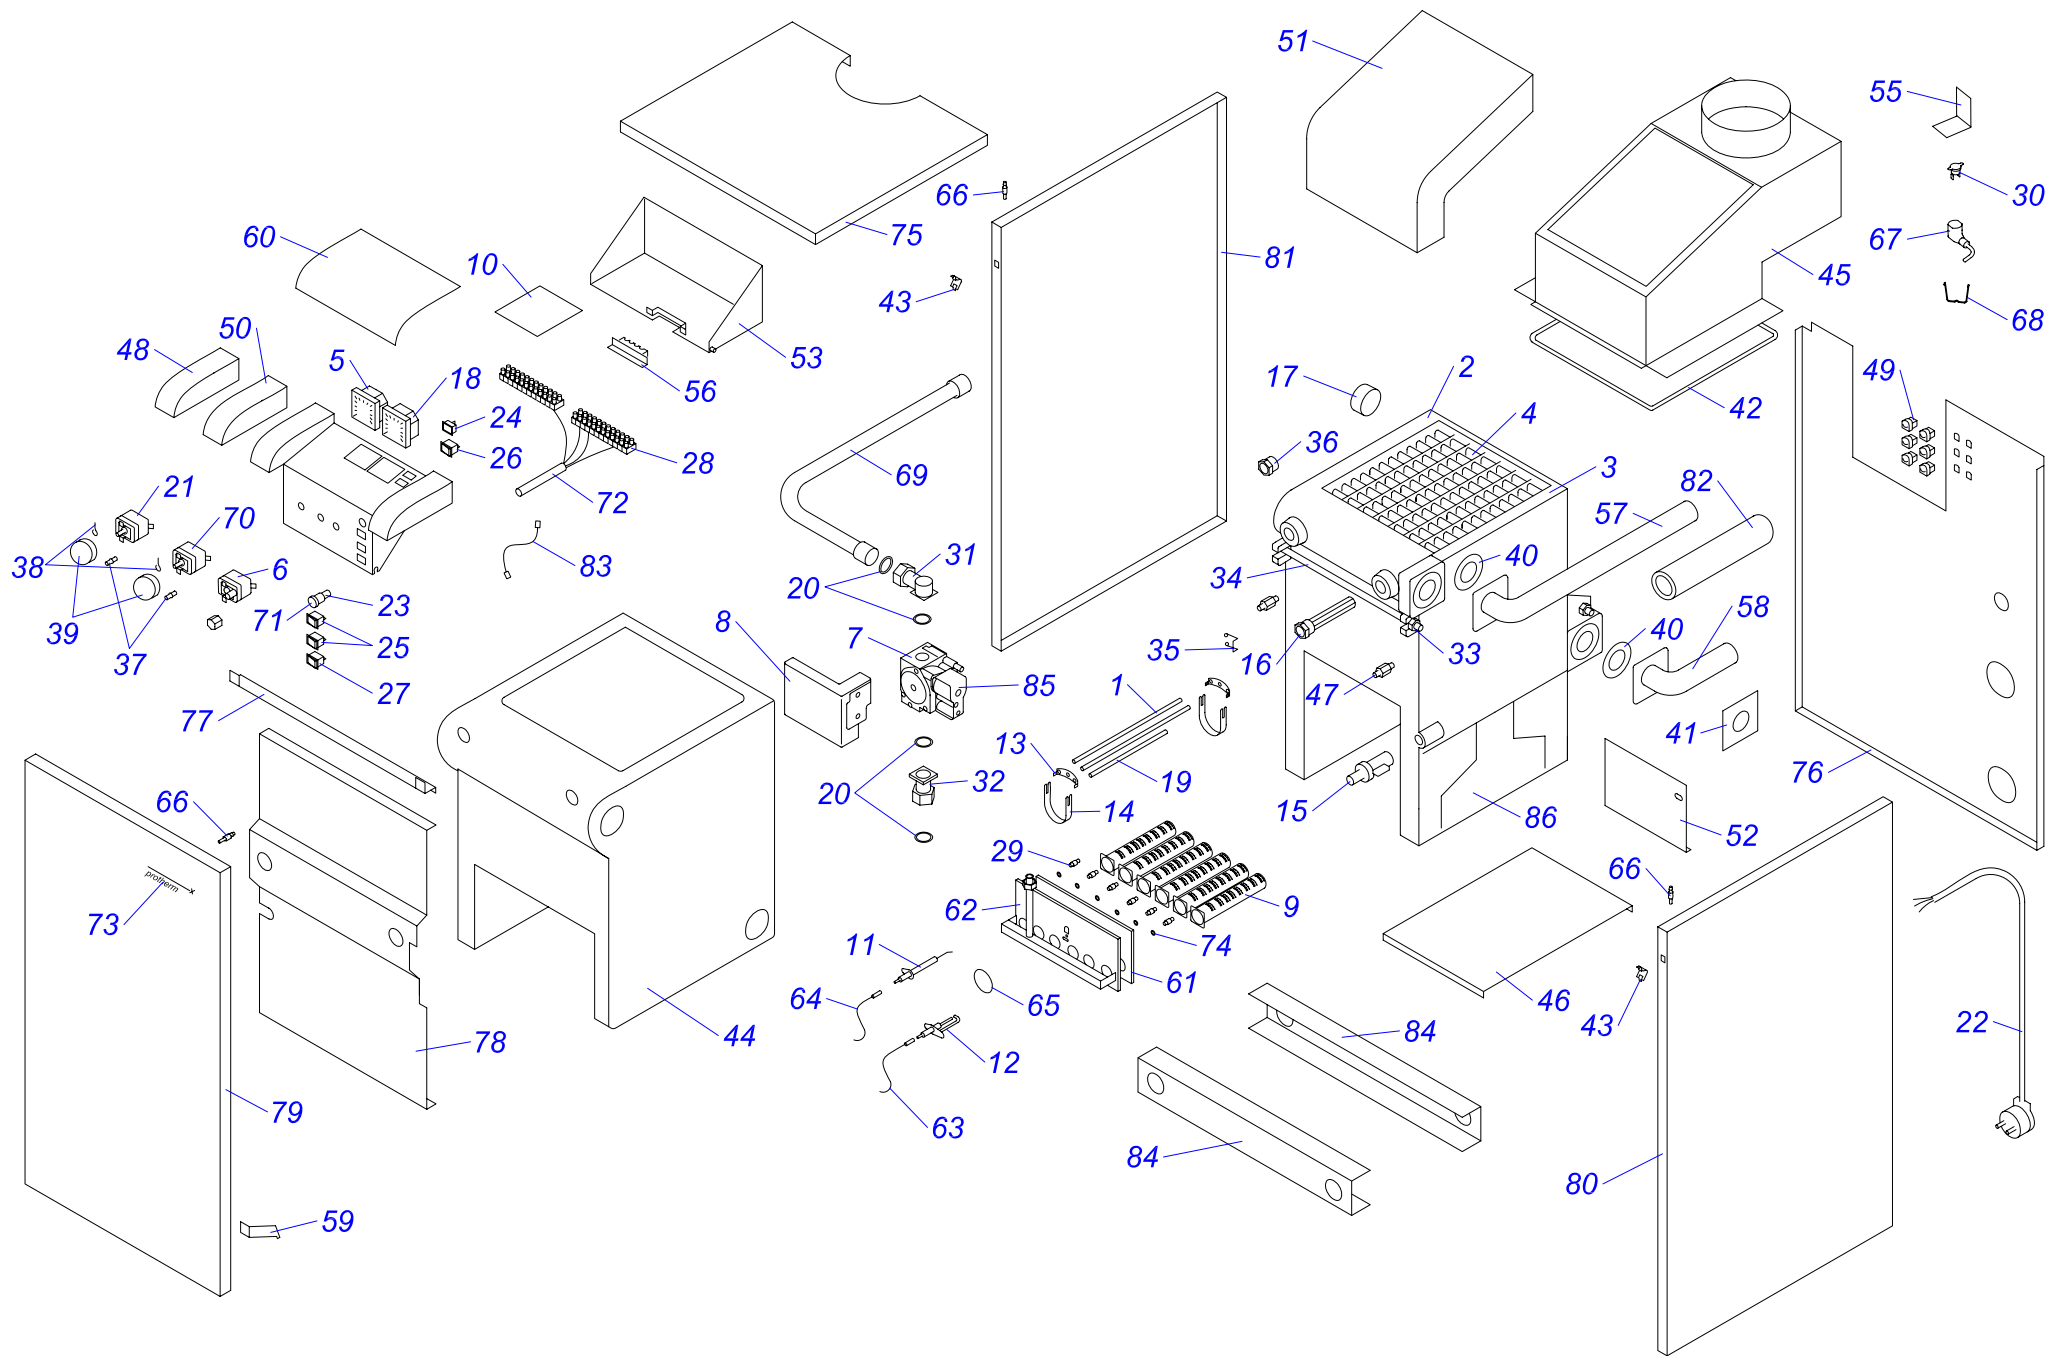

60 KLO 15

20,30,40,50,60 KLO 15