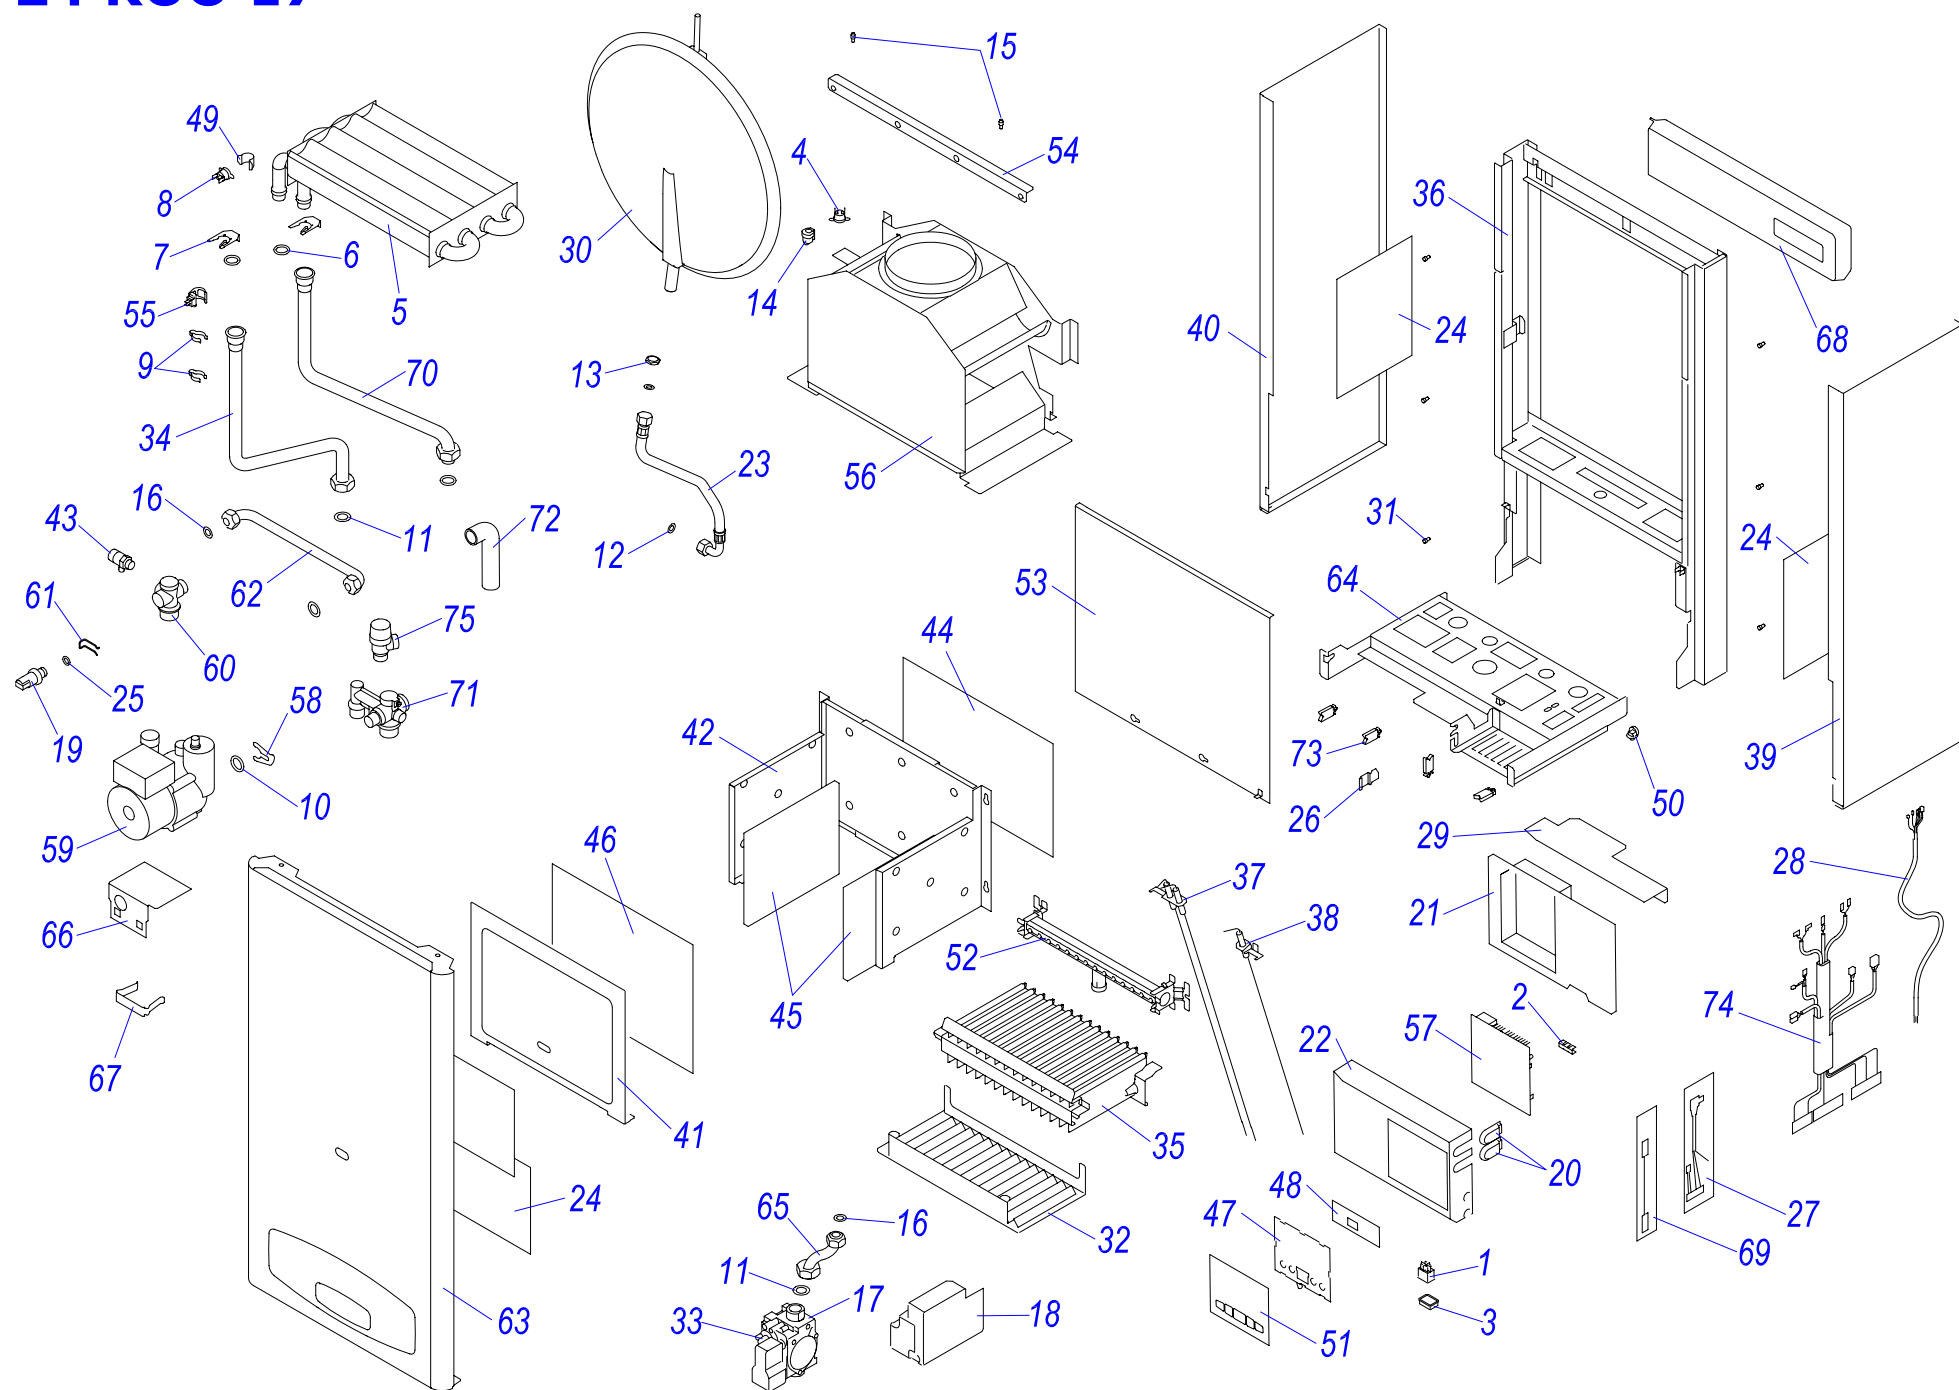

24 KOO 17

24 KOOR 17

№	№ для заказа	Название	№	№ для заказа	Название	№	№ для заказа	Название
1	0020033233	Выключатель сетевой	26	0020034119	Зажим блока управления	51	0020044678	Пленка панели управл.Panther17
2	0020033239	Электрический разъем - 6,3мм	27	0020027600	Кабель Z 024	52	0020044942	Рампа горелки SD 14 рам.1.30DIN
3	0020033241	Защитный кожух выключателя	28	0020034155	Кабель Q167	53	0020035615	Основание J16
4	0020027661	Термостат биметал.обрат.80°C	29	0020034164	Опора блока управления	54	0020035042	Держатель J16
5	0020025264	Теплообменник SD	30	0020027611	Расширительный бак 5л-W	55	0020035043	Датчик наружный 18мм-JS3227/17
6	0020043217	Прокладка для тепл-ка SD	31	0020034703	Штырь ограничительный	56	0020044679	Стабилизатор тяги P16
7	0020033344	Зажим	32	0020034738	Отражатель E	57	0020027653	Плата управления 24KXV17
8	0020027575	Термостат биметал.аварий.105°C	33	0020027678	Катушка для 840,843,845	58	0020035077	Зажим насоса NFSL 12/5-3PL12
9	0020033452	Зажим	34	0020035618	Трубка котла (обратка) КТО17	59	0020027644	Насос NFSL/PREMIUM-3-CRF-12
10	0020033467	Прокладка 18,3,5	35	0020035604	Горелка-U	60	0020035079	Гидроблокблок ВХV17- (подача)
11	0020027665	Прокладка 24x15x2	36	0020035328	Рама котла UNI, белая	61	0020035080	Зажим датчика давления
12	0020033473	Прокладка 15x8x2	37	0020035585	Электроды розжига DIN-V17	62	0020035085	Трубка бай-пасса L17
13	0020033836	Гайка 3/8"	38	0020034961	Электрод ионизационный DIN-V16	63	0020035274	Панель облицовки перед. P17
14	0020033838	Переходник кабельный - пласт.	39	0020035271	Панель облицовки бок-п. J16	64	0020035091	Рама гидроблока - P17
15	0020033921	Ограничитель	40	0020035272	Панель облицовки бок-л. J16	65	0020035092	Трубка газовая P17
16	0020033932	Прокладка 18x10x2	41	0020034965	Панель камеры сгор.(перед.) J16	66	0020035107	Защита насоса WILO
17	0020023213	Газовый клапан SIT 845	42	0020034966	Основание камеры сгорания J16	67	0020035108	Пружина защиты насоса WILO
18	0020025300	Электроника розжига(атмо)537ABC	43	0020034971	Клапан выпускной 1/4"-II	68	0020043720	Крепежная планка v.17
19	0020023216	Датчик давления	44	0020034993	Изоляция SK 202x310	69	0020035111	Жгут проводов Z062
20	0020034087	Ввод проводов	45	0020034994	Изоляция SK 161x186	70	0020035114	Трубка котла (обратка) P17k
21	0020034089	Панель блока управления (задн.) J	46	0020034995	Изоляция SK 234x288	71	0020035115	Гидроблок вход
22	0020034090	Панель блока управления	47	0020035005	Панель P16	72	0020043931	Шланг SP 130-20mm
23	0020034104	Шланг брониров. 3/8"-3/8"кол.-0,3м	48	0020027676	Плата дисплея J16	73	0020035616	Держатель кабеля F1202KWS-2N
24	0020034106	Фольга-отражатель - II	49	0020035006	Зажим термостата AVB	74	0020035617	Жгут проводов 24KOO17
25	0020034114	Прокладка 14x9.5x2.5	50	0020043707	Кабельный зажим с лентой 175057	75	0020035129	Клапан предохран.300кПа 1/2"-V17