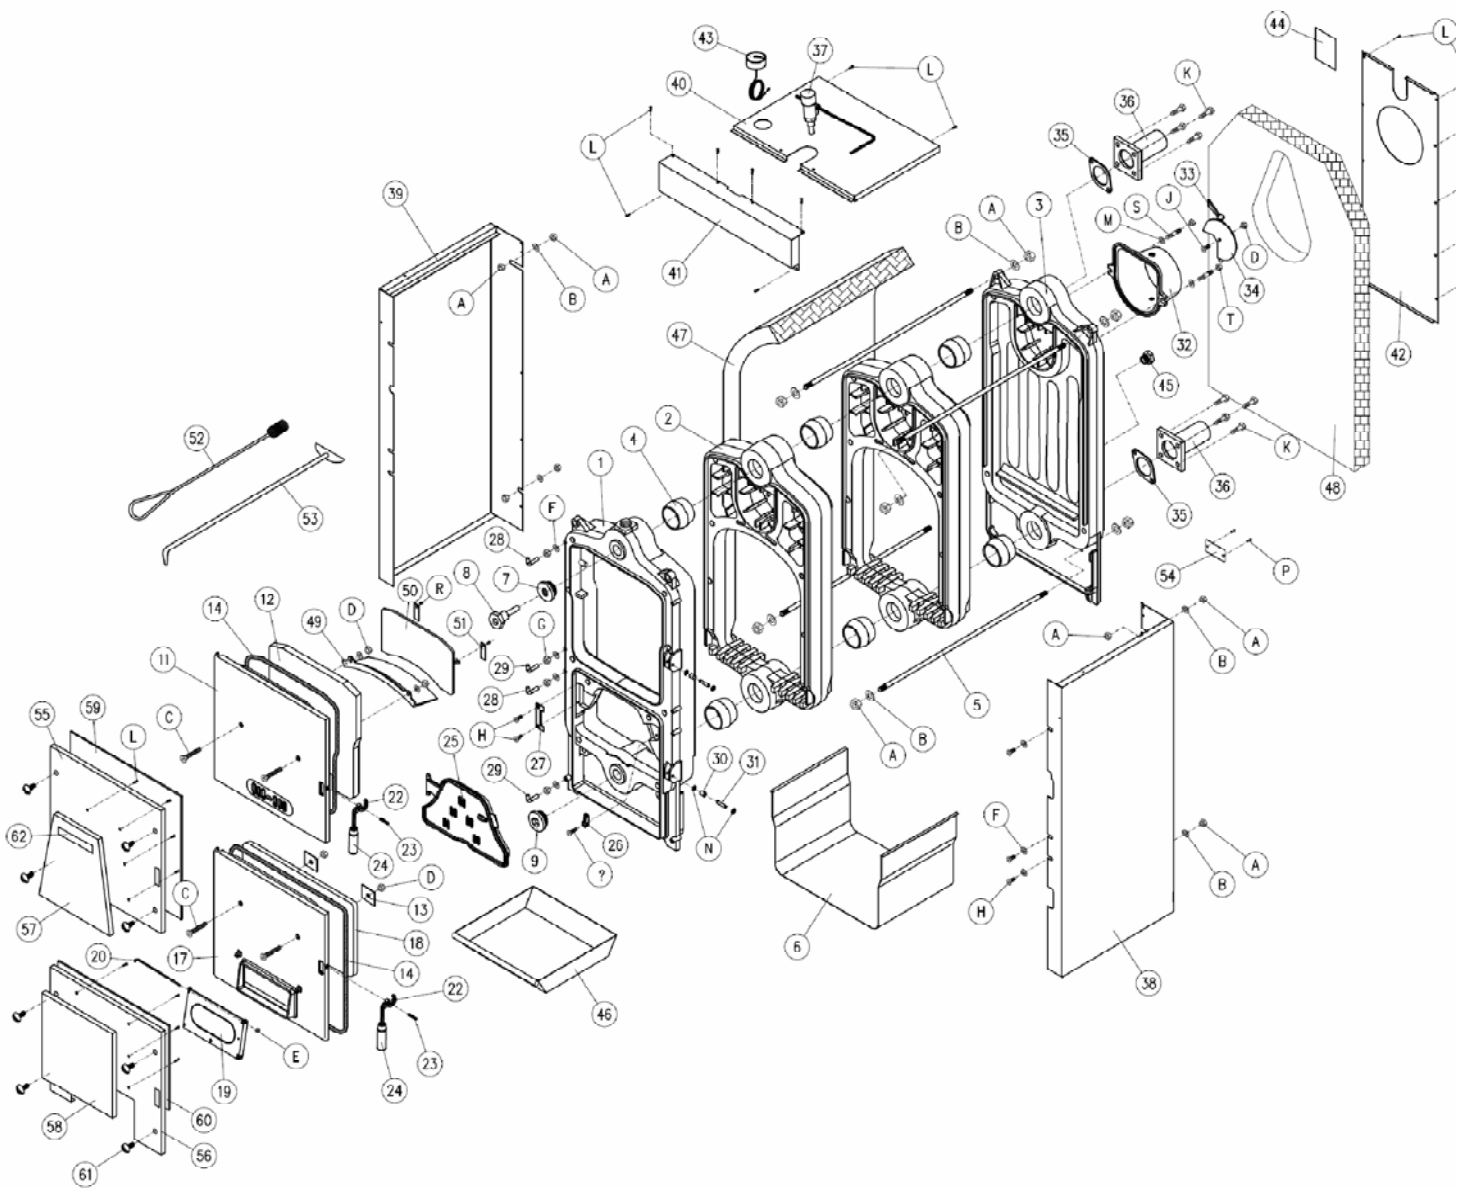

EXPLODED DRAWING

JULY 2009

PROTHERM SOLITECH PLUS SOLID FUEL FIRED CAST IRON BOILER

PRODUCT TYPE & ITEM NR.

SOLITECH PLUS

3	4	5	6	7	8
---	---	---	---	---	---

MALZEME KODU MATERIAL CODE	SPARE PART LIST PROTHERM SOLITECH PLUS SOLID FUEL FIRED CAST IRON BOILER		JULY 2009						ÜCRET KODU PRICE
			PRODUCT TYPE & ITEM NR.						
			SOLITECH PLUS						
			3	4	5	6	7	8	
B001023205	SÜLYEN BOYA (250 Gr. KUTUDA)	RED DYE (250G)						29	
B007607720	TÜPLÜ KAZAN MACUNU - DEN BRAVEN	PASTE (ADHESIVE CEMENT)						33	
B007609751	SOLID PLUS ÖN DİLİM (DAHİLİ)	FRONT SECTION	1	1	1	1	1	91	
B007609750	SOLID PLUS ARA DİLİM (KENDİNDEN IZGARALI - FEDERLİ - DAHİLİ)	INTERMEDIATE SECTION (WITHOUT BY-PASSES)	2	2	2	2		91	
B007610002	SOLID PLUS ARA DİLİM (KENDİNDEN IZGARALI - FEDERSİZ - DAHİLİ)	INTERMEDIATE SECTION (WITH BY-PASSES)					2	91	
B07609748	SOLID PLUS ARKA DİLİM (DAHİLİ)	REAR SECTION	3	3	3	3	3	101	
B007160315	MD NİPEL (BORU)	NIPPLE	4	4	4	4	4	29	
B007609700	M12X355 (15X110) SOLID PLUS 3 DİL.ÇEKT. ÇUB.	TIE ROD (3 SECTIONS)	5					25	
B007609701	M12X460 (15X110) SOLID PLUS 4 DİL.ÇEKT. ÇUB.	TIE ROD (4 SECTIONS)		5				25	
B007609702	M12X565 (15X110) SOLID PLUS 5 DİL.ÇEKT. ÇUB.	TIE ROD (5 SECTIONS)			5			27	
B007609703	M12X670 (15X110) SOLID PLUS 6 DİL.ÇEKT. ÇUB.	TIE ROD (6 SECTIONS)				5		29	
B007609704	M12X775 (15X110) SOLID PLUS 7 DİL.ÇEKT. ÇUB.	TIE ROD (7 SECTIONS)					5	29	
B007609705	M12X880 (15X110) SOLID PLUS 8 DİL.ÇEKT. ÇUB.	TIE ROD (8 SECTIONS)						29	
B007609736	SOLID PLUS 3 DİL. TABAN SACI (FANSIZ)	DEEP PLATE - FOR 3 SECTIONS	6					37	
B007609737	SOLID PLUS 4 DİL. TABAN SACI (FANSIZ)	DEEP PLATE - FOR 4 SECTIONS		6				43	
B007609738	SOLID PLUS 5 DİL. TABAN SACI (FANSIZ)	DEEP PLATE - FOR 5 SECTIONS			6			45	
B007609739	SOLID PLUS 6 DİL. TABAN SACI (FANSIZ)	DEEP PLATE - FOR 6 SECTIONS				6		47	
B007609740	SOLID PLUS 7 DİL. TABAN SACI (FANSIZ)	DEEP PLATE - FOR 7 SECTIONS					6	51	
B007609741	SOLID PLUS 8 DİL. TABAN SACI (FANSIZ)	DEEP PLATE - FOR 8 SECTIONS						53	
B007603341	1 1/2 - 1/2 REDÜKSİYON - SIYAH	REDUCER 1 1/2"-1/2"	7	7	7	7	7	29	
B007603339	DKY-S R 1/2" DUYAR UÇ MUHAFAZASI	CAPILARY POCKET R1/2"	8	8	8	8	8	29	
B002163260	ELCO 1 1/4" KÖRTAPA	PLUG 1 1/4" ELCO	9	9	9	9	9	23	
B007610008	SOLID PLUS ÜST KAPI (Fanlı - Dahili) - 4 ADET M10 DELİKLİ	UPPER FRONT DOOR	11	11	11	11	11	63	
B007609689	SOLID PLUS ÜST KAPI REFRAKTERİ	UPPER FRONT DOOR REFRACTORY	12	12	12	12	12	45	
B007602223	DKY REFRAKTER TUTUCU PUL	SPECIAL WASHER FOR REFRACTORY	13	13	13	13	13	7	
B002150720	CAM ELYAFLI FITİL ÇAP 12	FIBER GLASS ROPE DIA:12mm	14	14	14	14	14	21	
B007609753	SOLID PLUS ALT KAPI (DAHİLİ)	LOWER FRONT DOOR	17	17	17	17	17	63	
B007609690	SOLID PLUS ALT KAPI REFRAKTERİ	LOWER FRONT DOOR REFRACTORY	18	18	18	18	18	35	
B007609757	SOLID PLUS PRİMER HAVA KLAPESİ	PRIMARY AIR DAMPER	19	19	19	19	19	29	
B007609693	SOLID PLUS PRİMER KLAPE MENTEŞESİ	PRIMARY AIR DAMPER ROD	20	20	20	20	20	9	
B007609561	SOLID PLUS KAZAN KAPI KOLU	FRONT DOOR LOCKING ARM	22	22	22	22	22	25	
B007609687	SOLID PLUS KAPI KOLU MONTAJ CIVATASI	LOCKING ARM SLOTTED SETSCREW	23	23	23	23	23	9	
B007601926	DKY M10 ARMUTLU NO.3 KILIT TUTAMAGI	FRONT DOOR LOCKING ARM HANDLE M10	24	24	24	24	24	23	
B007609754	SOLID PLUS KÜL KAPISI (DAHİLİ)	FIRE DOOR	25	25	25	25	25	47	
B007602633	DKY KAPI MANDALI (PLUS)	FIRE DOOR LOCKING ARM	26	26	26	26	26	17	
B007609685	SOLID PLUS KÜL KAPISI MENTEŞESİ	HINGE SHEET	27	27	27	27	27	13	
B007602292	DKY ÜST MENTESE MILİ	UPPER HINGE PIN	28	28	28	28	28	17	
B007602291	DKY ALT MENTESE MILİ	LOWER HINGE PIN	29	29	29	29	29	17	
B007609686	SOLID PLUS KAPI KOLU BURCU	FRONT DOOR LOCKING ARM BUSHING	30	30	30	30	30	7	
B007609692	SOLID PLUS KAPI KOLU BURÇ PİMİ	LOCKING ARM BUSHING PIN	31	31	31	31	31	7	
B007609756	SOLID PLUS DUMANLIK (160- DAHİLİ)	SMOKEHOOD OUTLET DIA:160mm	32	32	32	32	32	39	
B007601991	DKY KELEBEK KOLU	SMOKEHOOD DAMPER ROD	33	33	33	33	33	23	
B007601992	DKY DUMANLIK KELEBEGİ	SMOKEHOOD DAMPER	34	34	34	34	34	23	
B002024520	MN FLANS CONTASI (75X58X3)	GASKET FOR FLANGED PIPE	35	35	35	35	35	19	
B002083142	MN GİDİS DÖNÜS FLANSI (SIYAH)	RETURN AND FLOW FLANGED PIPE	36	36	36	36	36	47	
B007603282	RT - C (30-100) TERMO REGÜLATÖR (2987)	TERMOREGULATOR	37	37	37	37	37	61	
B007609712	SOLID PLUS 3 DİLİMLİ SOL YAN SAÇ (FANSIZ)	SIDE CASING (LH) (Ral 9006 EW 0794) 3 sections	38					51	
B007609713	SOLID PLUS 4 DİLİMLİ SOL YAN SAÇ (FANSIZ)	SIDE CASING (LH) (Ral 9006 EW 0794) 4 sections		38				55	
B007609714	SOLID PLUS 5 DİLİMLİ SOL YAN SAÇ (FANSIZ)	SIDE CASING (LH) (Ral 9006 EW 0794) 5 sections			38			57	
B007609715	SOLID PLUS 6 DİLİMLİ SOL YAN SAÇ (FANSIZ)	SIDE CASING (LH) (Ral 9006 EW 0794) 6 sections				38		59	
B007609716	SOLID PLUS 7 DİLİMLİ SOL YAN SAÇ (FANSIZ)	SIDE CASING (LH) (Ral 9006 EW 0794) 7 sections					38	61	
B007609717	SOLID PLUS 8 DİLİMLİ SOL YAN SAÇ (FANSIZ)	SIDE CASING (LH) (Ral 9006 EW 0794) 8 sections						63	
B007609718	SOLID PLUS 3 DİLİMLİ SAĞ YAN SAÇ (FANSIZ)	SIDE CASING (RH) (Ral 9006 EW 0794) 3 sections	39					51	
B007609719	SOLID PLUS 4 DİLİMLİ SAĞ YAN SAÇ (FANSIZ)	SIDE CASING (RH) (Ral 9006 EW 0794) 4 sections		39				55	
B007609720	SOLID PLUS 5 DİLİMLİ SAĞ YAN SAÇ (FANSIZ)	SIDE CASING (RH) (Ral 9006 EW 0794) 5 sections			39			57	
B007609721	SOLID PLUS 6 DİLİMLİ SAĞ YAN SAÇ (FANSIZ)	SIDE CASING (RH) (Ral 9006 EW 0794) 6 sections				39		59	
B007609722	SOLID PLUS 7 DİLİMLİ SAĞ YAN SAÇ (FANSIZ)	SIDE CASING (RH) (Ral 9006 EW 0794) 7 sections					39	61	
B007609723	SOLID PLUS 8 DİLİMLİ SAĞ YAN SAÇ (FANSIZ)	SIDE CASING (RH) (Ral 9006 EW 0794) 8 sections						63	
B007609724	SOLID PLUS 3 DİLİMLİ ÜST SAÇ (FANSIZ)	TOP CASING (Ral 9006 EW 0794) 3 sections	40					39	
B007609725	SOLID PLUS 4 DİLİMLİ ÜST SAÇ (FANSIZ)	TOP CASING (Ral 9006 EW 0794) 4 sections		40				41	
B007609726	SOLID PLUS 5 DİLİMLİ ÜST SAÇ (FANSIZ)	TOP CASING (Ral 9006 EW 0794) 5 sections			40			43	
B007609727	SOLID PLUS 6 DİLİMLİ ÜST SAÇ (FANSIZ)	TOP CASING (Ral 9006 EW 0794) 6 sections				40		45	
B007609728	SOLID PLUS 7 DİLİMLİ ÜST SAÇ (FANSIZ)	TOP CASING (Ral 9006 EW 0794) 7 sections					40	47	
B007609729	SOLID PLUS 8 DİLİMLİ ÜST SAÇ (FANSIZ)	TOP CASING (Ral 9006 EW 0794) 8 sections						49	
B007609696	SOLID PLUS ÖN SAÇ	FRONT CASING (Ral 9005)	41	41	41	41	41	39	
B007609695	SOLID PLUS ARKA SAC	REAR CASING	42	42	42	42	42	39	
B007065460	P1 TERMOMETRE (0 - 120) 1.5 mt	P1 THERMOMETER (0-12) 1,5MT	43	43	43	43	43	47	
B007610107	PROTHERM SOLITECH PLUS SİCİL ETİKETİ (fansız)	BOILER DATA LABEL	44	44	44	44	44	11	
B002162240	1/2" KÖRTAPA (GALVANİZ) TS11/30-B15	PLUG 1/2"	45	45	45	45	45	19	
B007609730	SOLID PLUS 3 DİL. KÜLLÜK	ASH TRAY - FOR 3 SECTIONS	46					31	
B007609731	SOLID PLUS 4 DİL. KÜLLÜK	ASH TRAY - FOR 4 SECTIONS		46				33	
B007609732	SOLID PLUS 5 DİL. KÜLLÜK	ASH TRAY - FOR 5 SECTIONS			46			33	
B007609733	SOLID PLUS 6 DİL. KÜLLÜK	ASH TRAY - FOR 6 SECTIONS				46		35	
B007609734	SOLID PLUS 7 DİL. KÜLLÜK	ASH TRAY - FOR 7 SECTIONS					46	37	
B007609735	SOLID PLUS 8 DİL. KÜLLÜK	ASH TRAY - FOR 8 SECTIONS						46	
B007602756	50X1200X2000 AL.FOLYO KAP.CAM YÜNÜ	BODY INSULATION L=2000	47	47	47	47	47	29	