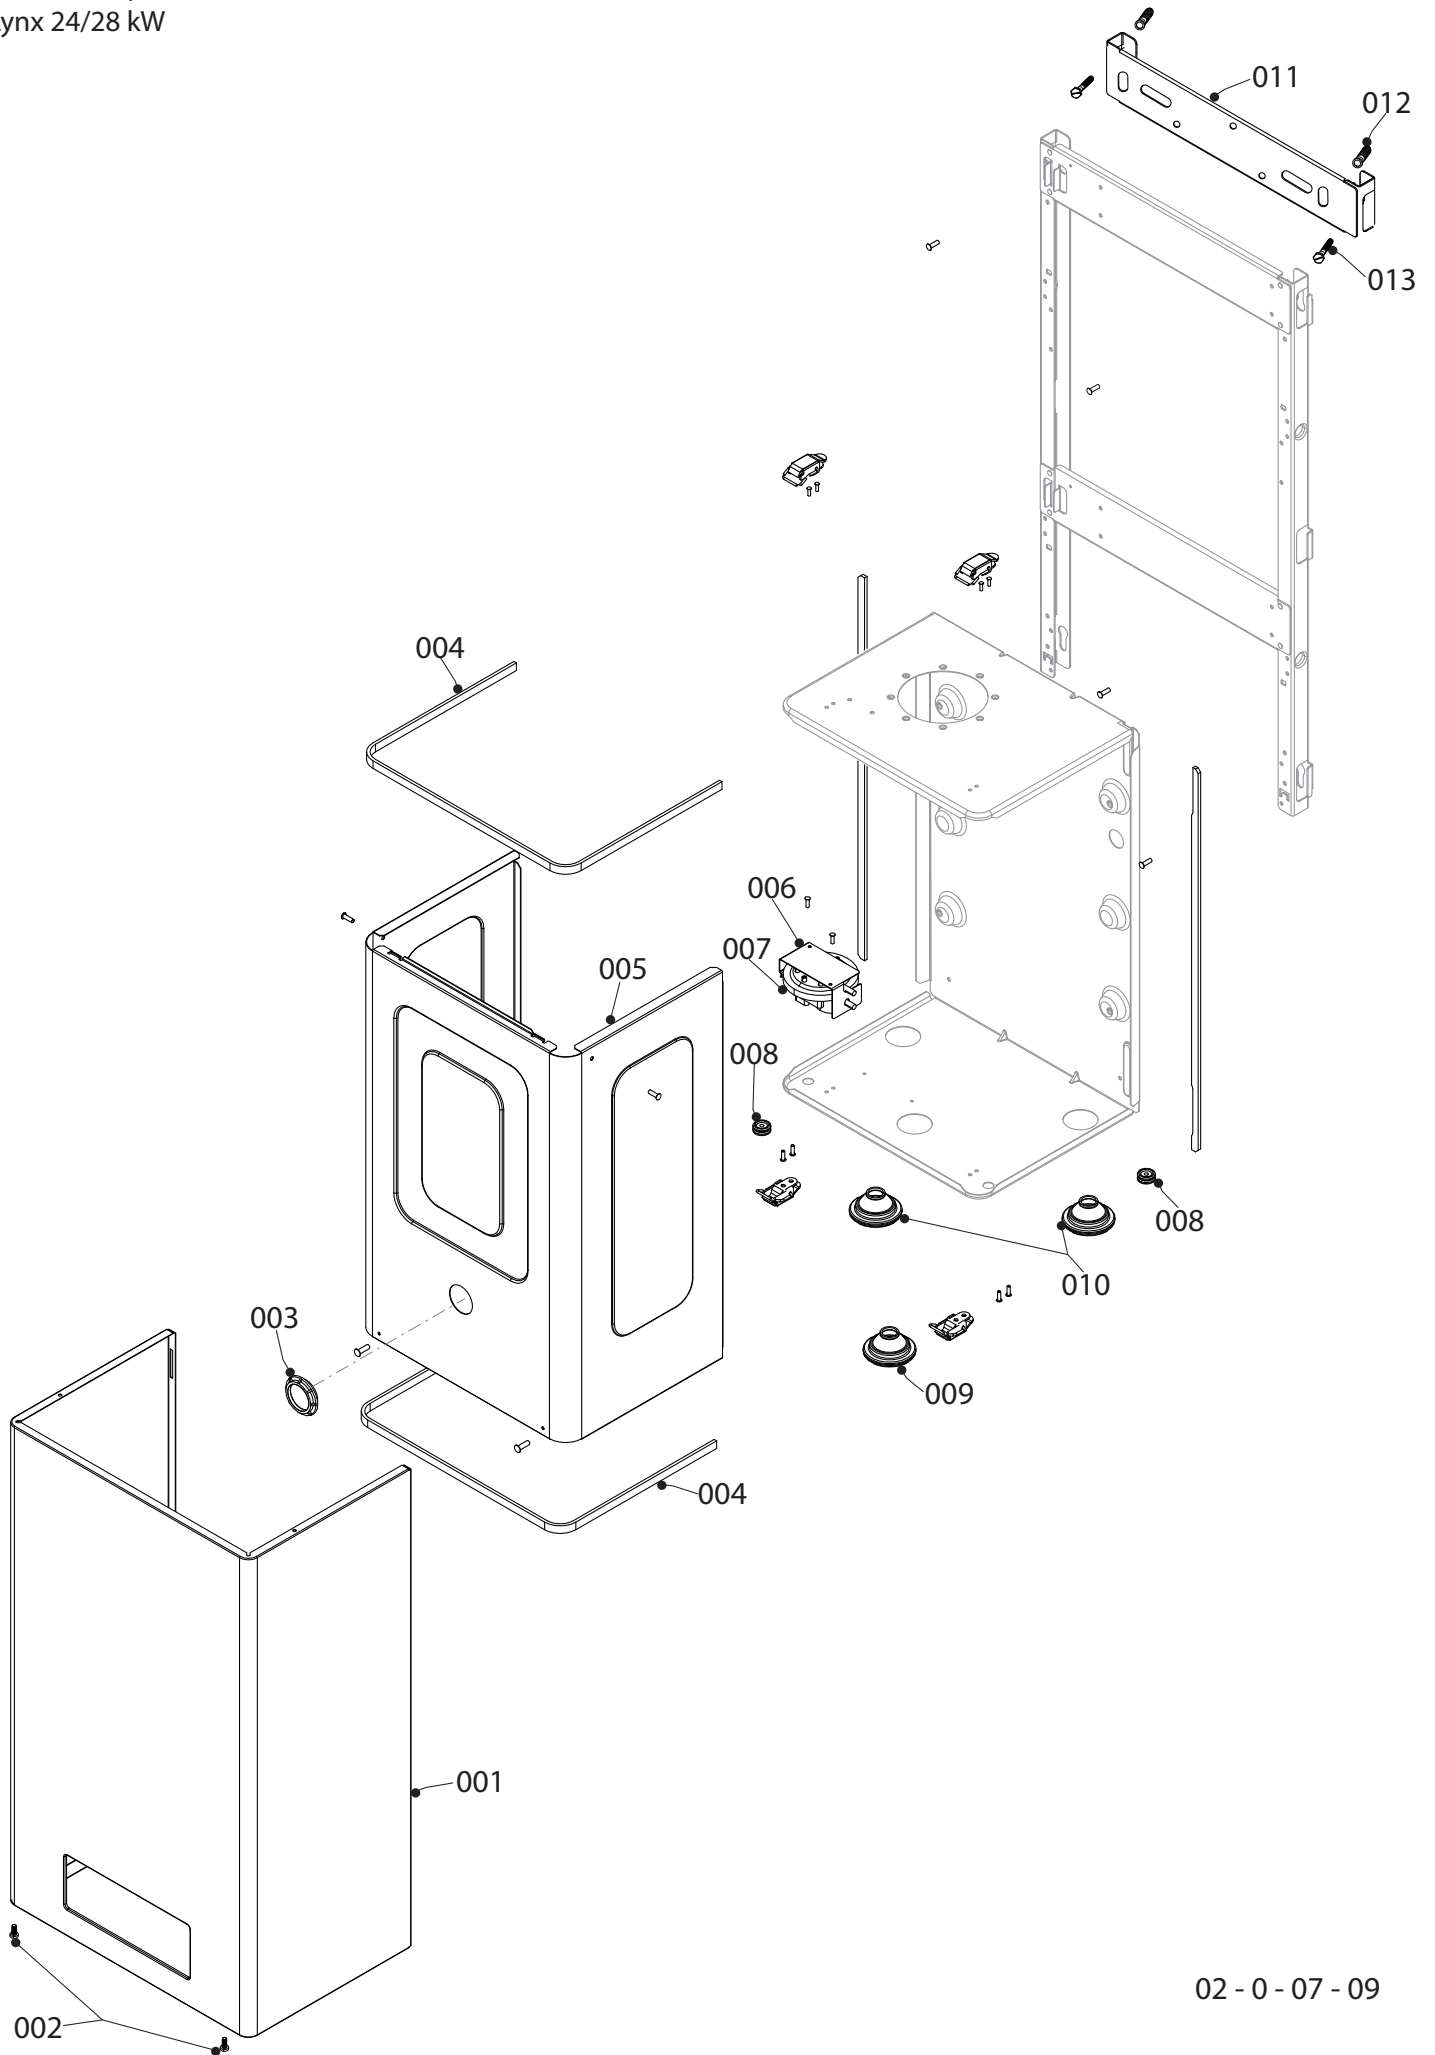

07а Облицовка
Lynx 24/28 kW

02 - 0 - 07 - 09