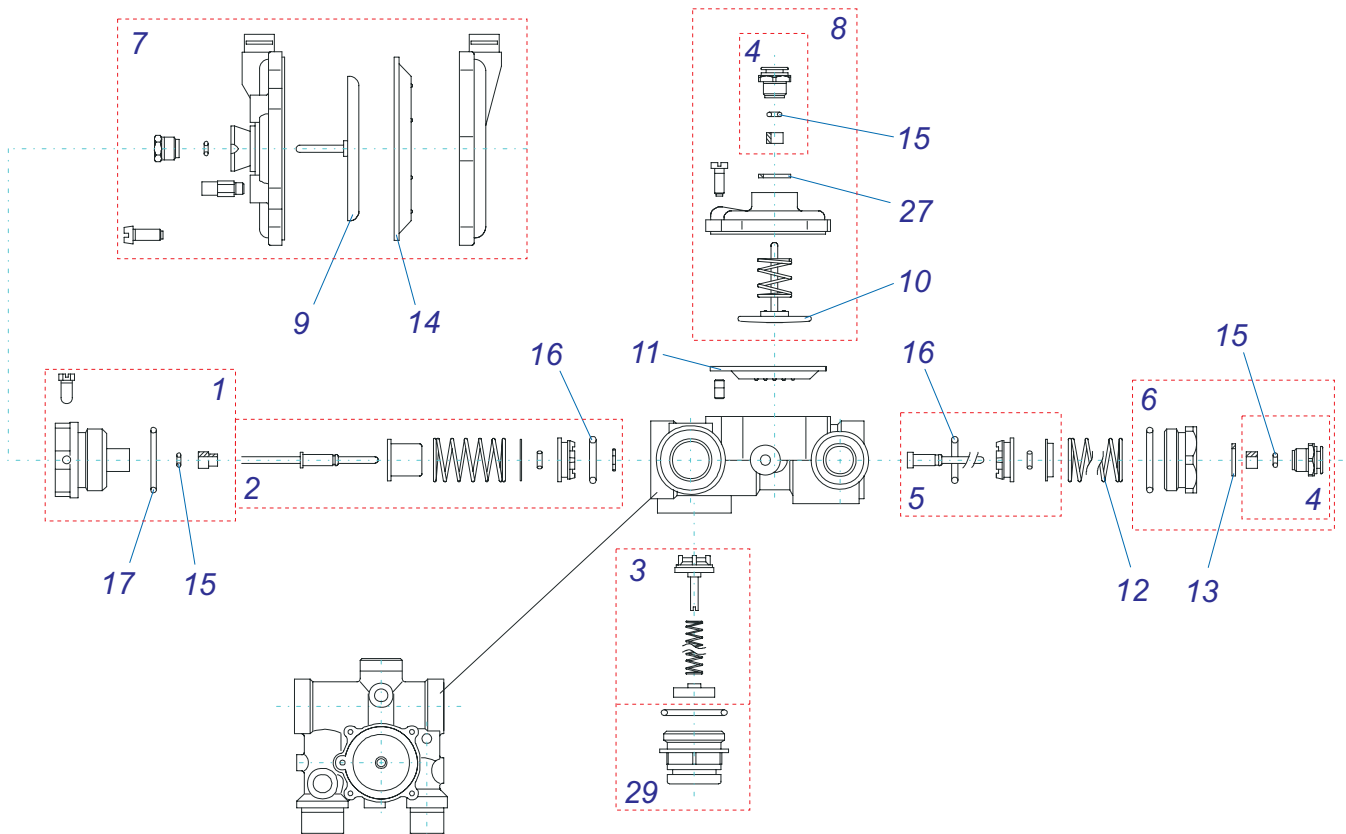

ВЫХОД - 0020025277