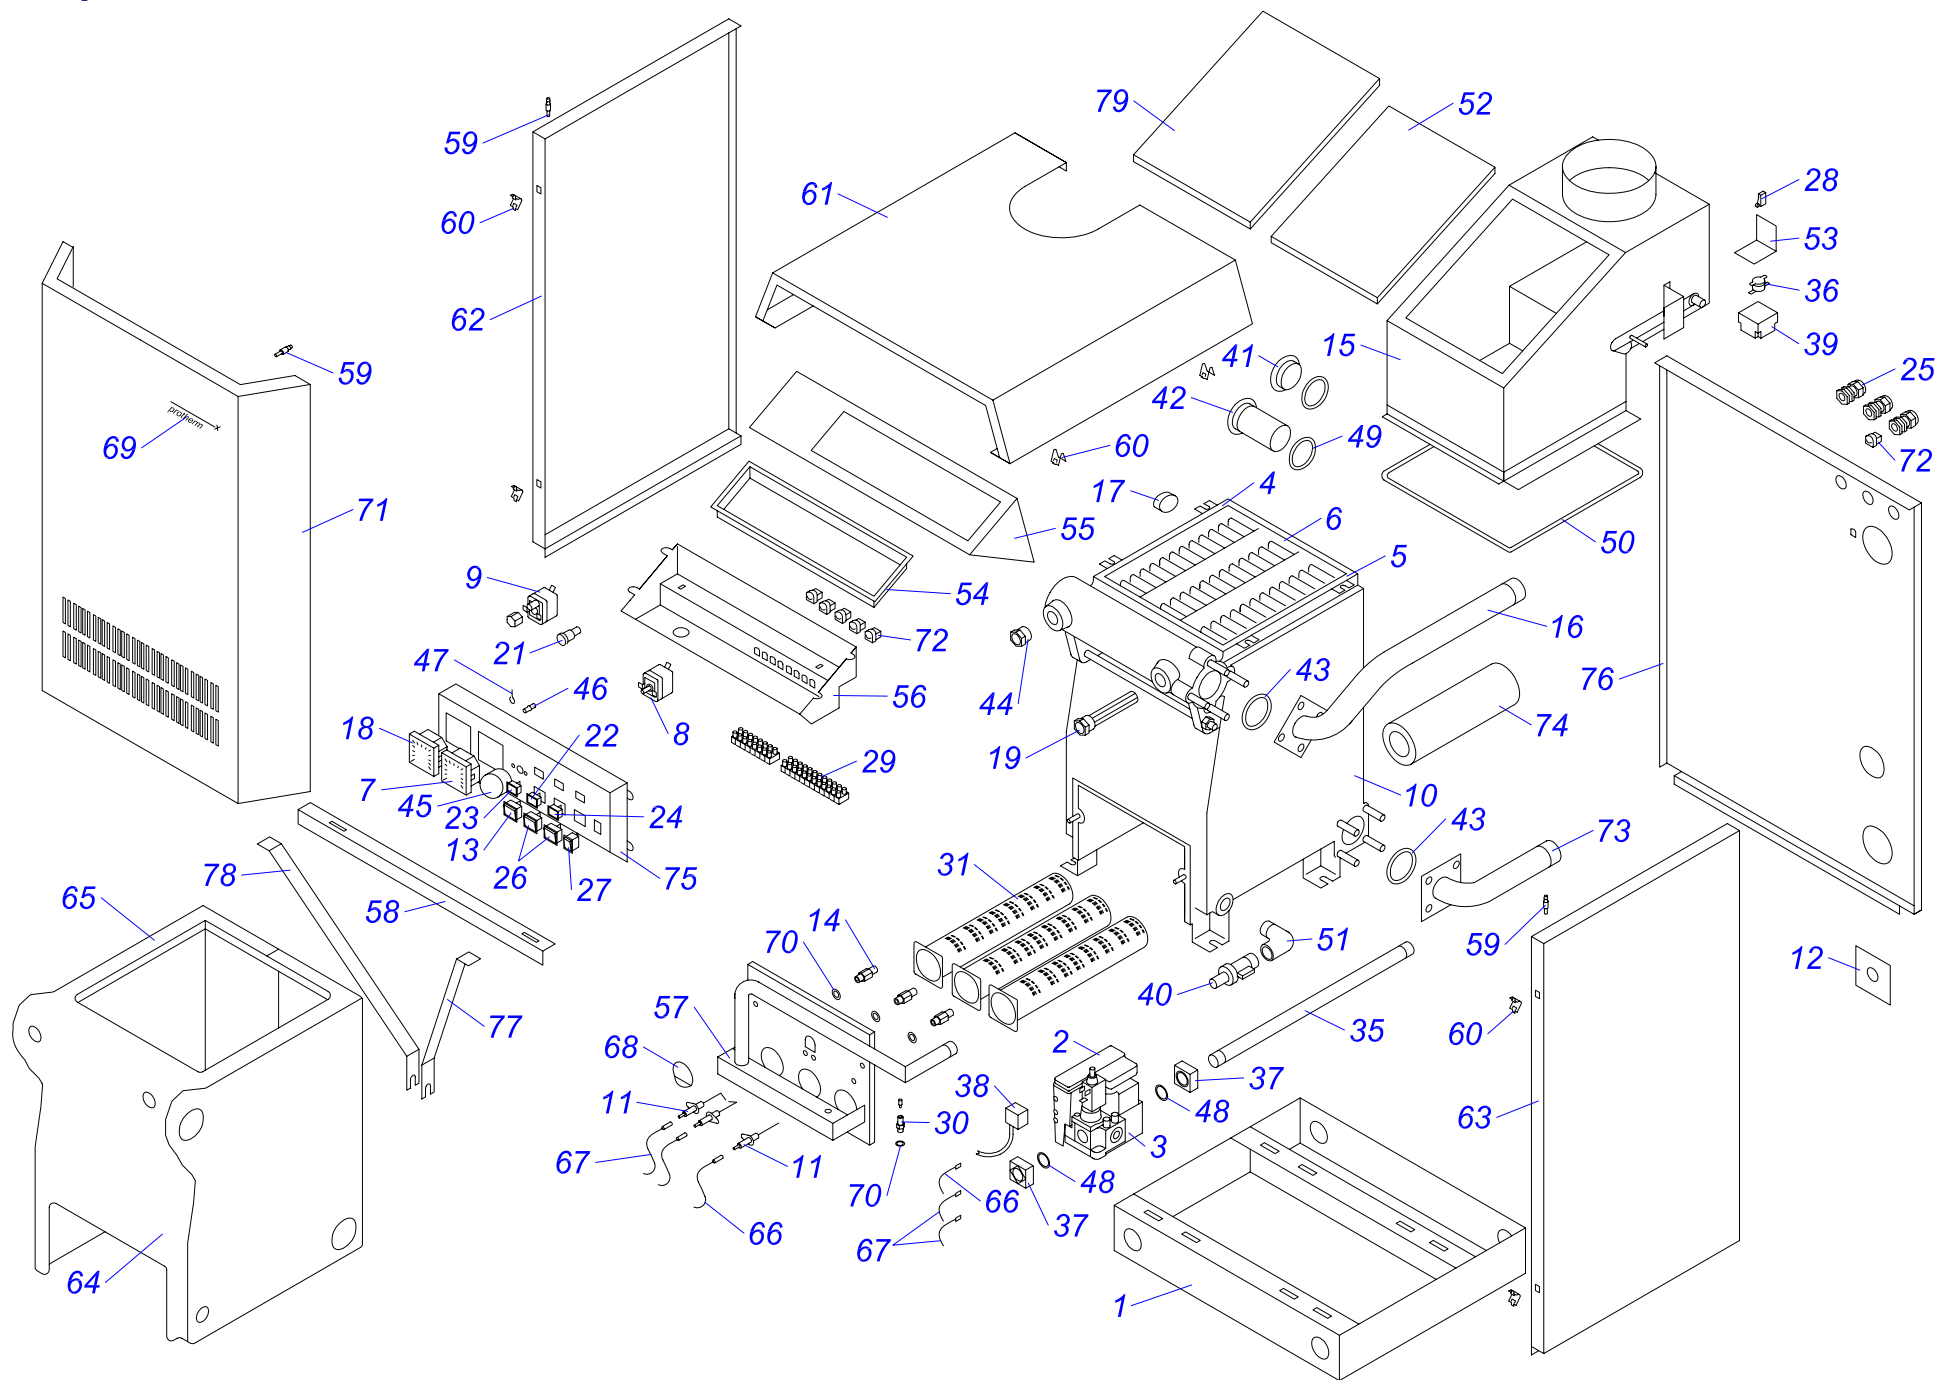

№	№ для заказа	Название	№	№ для заказа	Название	№	№ для заказа	Название
1	0020025279	Термометр	33	0020033910	Фиксатор панели Л+П	57	0020043577	Крепление термостата биметал.
2	0020027516	Газовый клапан 820 мВ SIT	34	0020033911	Заглушка PLO v.13	58	0020043951	Горелочные трубы
3	0020027519	Кнопка пьезорозжига NOVA	35	0020118397	Секция теплообмен. (левая)	59	0020118384	Основание горелки 20TLO15
4	0020027521	Термопара многократная 820мВ	36	0020118398	Секция теплообмен. (правая)		0020118385	Основание горелки 30TLO15
5	0020027524	Горелка запальная 820 мВ	37	0020033943	Секция теплообмен. (средняя)		0020118386	Основание горелки 40TLO15
6	0020027530	Стекло	38	0020033944	Ниппель 47x36-G1		0020118387	Основание горелки 50TLO15
7	0020137096	Термостат прод. сгор. позолоч. 63°C, 20TLO	39	0020034772	Крепление панели облицовки	60	0020118372	Изоляция горелки 20TLO15
7	0020137097	Термостат прод. сгор. позолоч. 110°C, 30-50TLO	40	0020034944	Газовая трубка 465 v.15		0020118373	Изоляция горелки 30TLO15
8	0020137095	Термостат рабочий,позолоч. 0°-90°C	41	0020034946	Фитинг 3/4"-1/2" газ.		0020118374	Изоляция горелки 40TLO15
9	0020137098	Термостат аварийный, позолоч. 90°- 110°C	42	0020035252	Прокладка 14x10x1 Cu-плоская		0020118375	Изоляция горелки 50TLO15
10	0020027659	Термопара к 820 мВ	43	0020035587	Панель облицов.перед.30 Li v13	61	0020118368	Изоляция теплообмен.20TLO15
11	0020027665	Прокладка 24x15x2		0020035588	Панель облицов.перед.40KLO13		0020118369	Изоляция теплообмен.30TLO15
12	0020033250	Провод к электроду розжига 500мм		0020035589	Панель облицов.перед.50KLO13		0020118370	Изоляция теплообмен.40TLO15
13	0020033251	Винтовое соединение 6мм		0020035590	Панель облицов.перед.60KLO13		0020118371	Изоляция теплообмен.50TLO15
14	0020033255	Прерыватель термопары	44	0020118494	Панель облицовки (бок.) 20-50 PLO, TLO	62	0020043981	Корпус панели управления
15	0020033256	Коннектор прерыв.термоп.820мВ	45	0020118392	Отражатель 20TLO	63	0020043982	Панель управления TLO15
16	0020033277	Форсунка для горелки 2,65мм		0020118393	Отражатель 30TLO	64	0020043983	Крепежный уголок TLO15
17	0020033328	Шаровой кран выход. 1/2"		0020118394	Отражатель 40TLO	65	0020044557	Рампа UNI 30 кВт
18	0020033365	Зажим		0020118395	Отражатель 50TLO		0020044558	Рампа UNI 40 кВт
19	0020033444	Ограничительный винт	46	0020035593	Крепление кнопки пьезорозж.PLO		0020044559	Рампа UNI 50 кВт
20	0020033445	Ограничительная пружина	47	0020118380	Панель облицов.(верх.) 20TLO15		0020044560	Рампа UNI 60 кВт
21	0020033454	Ручки управления - D		0020118381	Панель облицов.(верх.) 30TLO15	66	0020044696	Опора блока управлен.20TLO15
22	0020033458	Пружина термостата		0020118382	Панель облицов.(верх.) 40TLO15		0020044697	Опора блока управлен.30TLO15
23	0020033482	Уплотнительный шнур		0020118383	Панель облицов.(верх.) 50TLO15		0020044698	Опора блока управлен.40TLO15
24	0020033555	Зажим 16	48	0020043191	Изол.трубы котла 6/4"внутр.диам.		0020044699	Опора блока управлен.50TLO15
	0020118388	Стабилизатор тяги 20PLOS,TLO	49	0020043201	Клеммник ARK210/2	67	0020044700	Трубка запальной горелки
	0020118389	Стабилизатор тяги 30PLOS,TLO	50	0020033797	Отражатель 20 Li в.13	68	0020118376	Панель облицовки задн.20TLO15
	0020118390	Стабилизатор тяги 40TLO		0020033798	Отражатель 30 Li в.13		0020118377	Панель облицовки задн.30TLO15
25	0020118391	Стабилизатор тяги 50TLO		0020033922	Отражатель 40 Li в.13		0020118378	Панель облицовки задн.40TLO15
	0020118399	Чугунный теплообменник-секц.		0020033927	Отражатель 50 Li в.13		0020118379	Панель облицовки задн.50TLO15
	0020118400	Чугунный теплообменник-секц.	51	0020043229	Уголок 90° 6/4"	69	0020027662	Муфта для 3 датчиков
	0020118401	Чугунный теплообменник-секц.	52	0020034066	Створка	70	0020118396	Заглушка 3/4"
26	0020118402	Чугунный теплообменник-6секц.	53	0020118403	Отражатель 20 TLO	71	0020137094	Зажим
27	0020033709	Заглушка панели управления		0020118404	Отражатель 30 TLO		0020033868	Изоляция стабилиз. тяги 20TLO
28	0020033831	Крышка KLO,PLO13		0020118405	Отражатель 40 TLO	72	0020043520	Изоляция стабилиз. тяги 30TLO
29	0020033834	Заглушка KLO,PLO13		0020118406	Отражатель 50 TLO		0020033929	Изоляция стабилиз. тяги 40TLO
30	0020033844	Заглушка KLO,PLO13	54	0020043453	Трубка котла подач.6/4"40,50TLO		0020043555	Изоляция стабилиз. тяги 50TLO
31	0020033866	Панель блока управл.PLO,KLO13	55	0020043482	Трубка котла обрат.6/4"40,50TLO			
32	0020033904	Крепление проводов	56	0020043500	Крепление термостата			

20,30 KLO 10