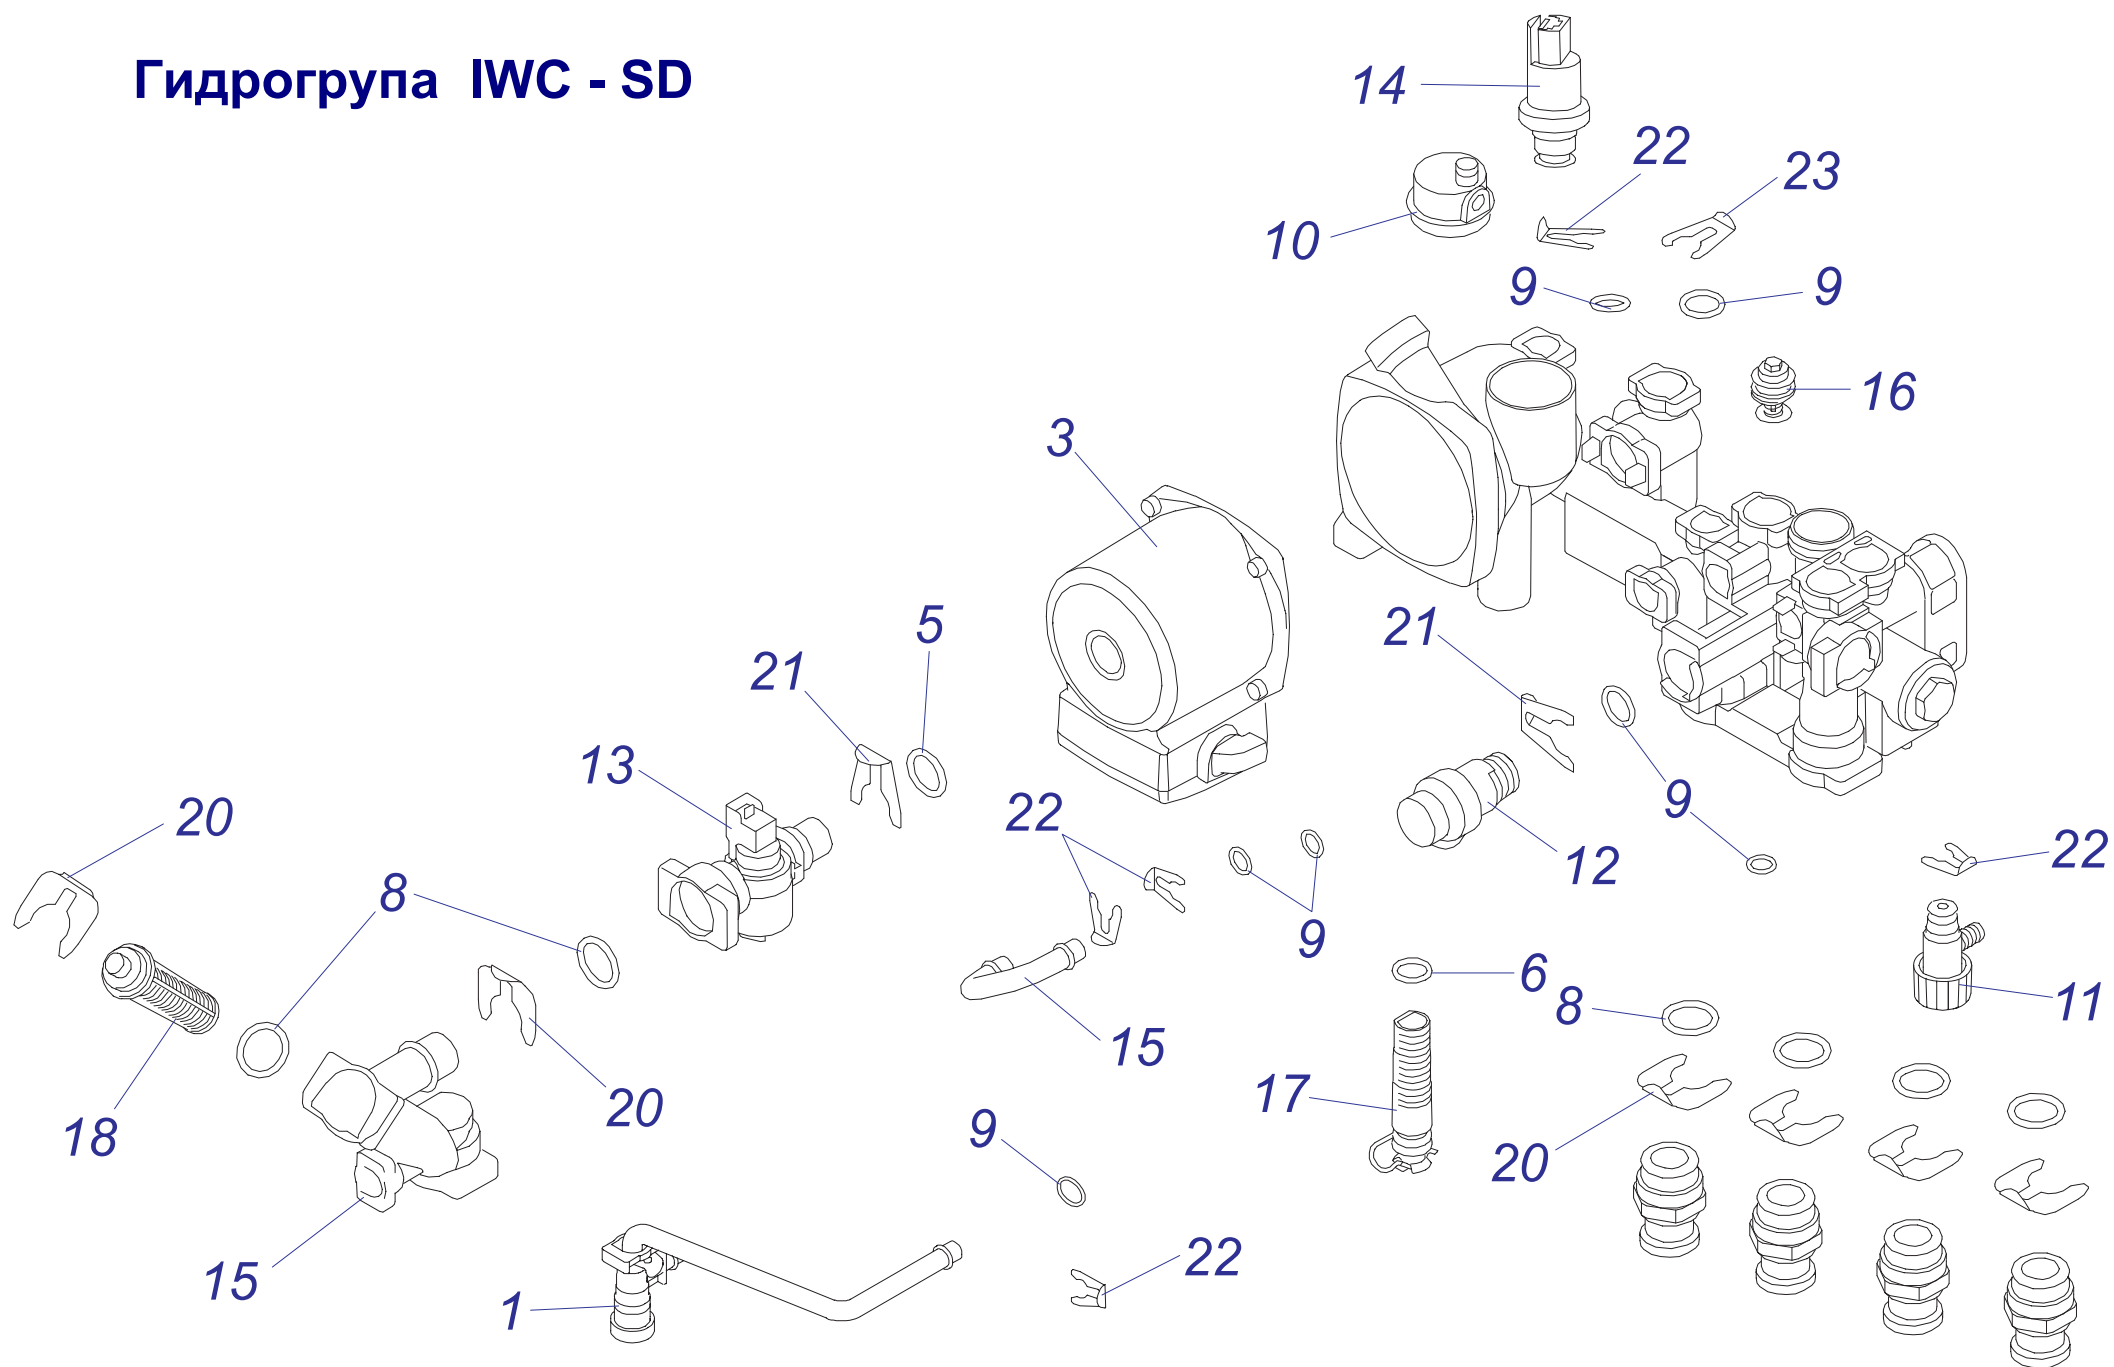

Гидрогруппа IWC - SD

Гидрогруппа IWC - SD

№	№ для заказа	Название	№	№ для заказа	Название	№	№ для заказа	Название
	0020027611	Расширительный бак 5л-W	9	2000801950	Прокладка 10мм	17	2000801897	Фильтр теплоносителя
1	0020034962	Клапан подпитки	10	2000801898	Клапан воздуховыпус.	18	2000801906	Фильтр ГВС
3	0020035017	Головка насоса 5м ННД	11	2000801902	Клапан сливной	20	2000801945	Зажим D20мм-трубка VV(x10)
4	2000801943	Прокладка бай-пасса	12	0020014173	Клапан предохранительный 3 бара	21	2000801947	Зажим D18мм-клапан
5	2000801948	Прокладка 18мм	13	2000801910	Датчик протока ГВС	22	2000801951	Зажим D10мм
6	2000801953	Прокладка 13мм	14	0020023216	Датчик давления	23	2000801961	Зажим бай-пасса
7	2000801954	Прокладка 18мм - насос	15	2000802482	Трубка Z			
8	2000801956	Прокладка 20мм	16	2000801909	БАИПАС