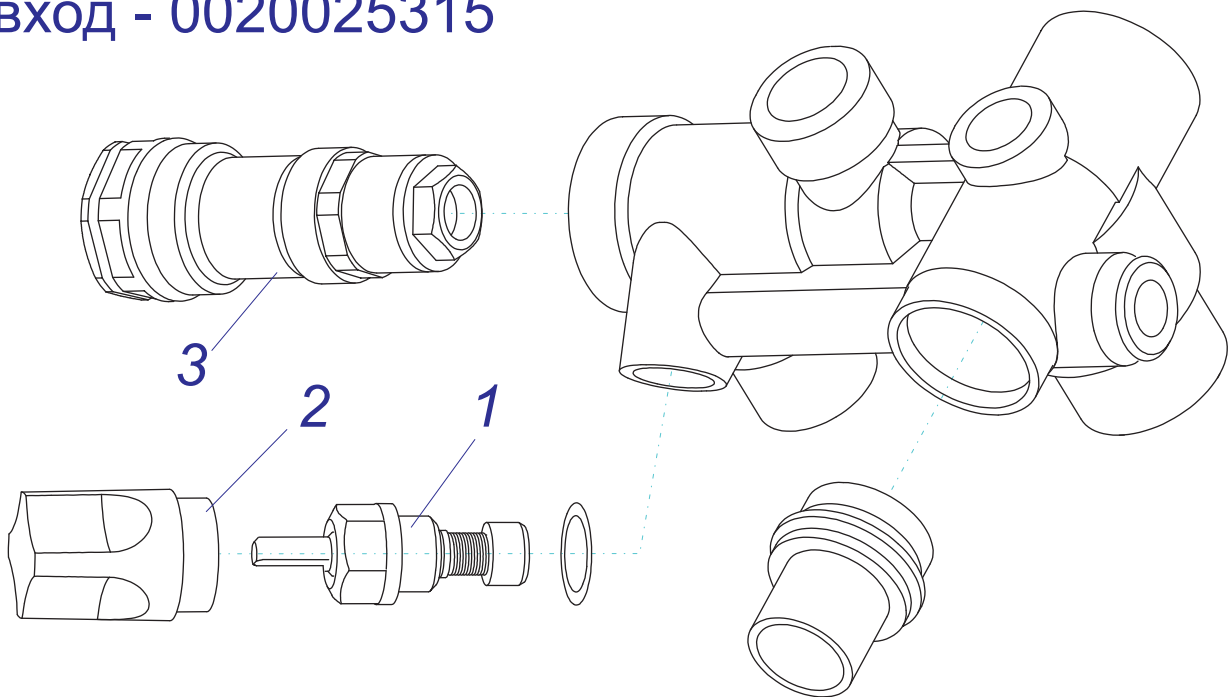

Гидрогруппа 24BXV15

вход - 0020025315

Гидрогруппа 24 BXV 15

№	№ для заказа	Название	№	№ для заказа	Название
	0020025315	Гидрогруппа S40 - вход ZK	2	0020034181	Ручка вентиля
1	0020027603	Вентиль	3	0020027628	Датчик Холла