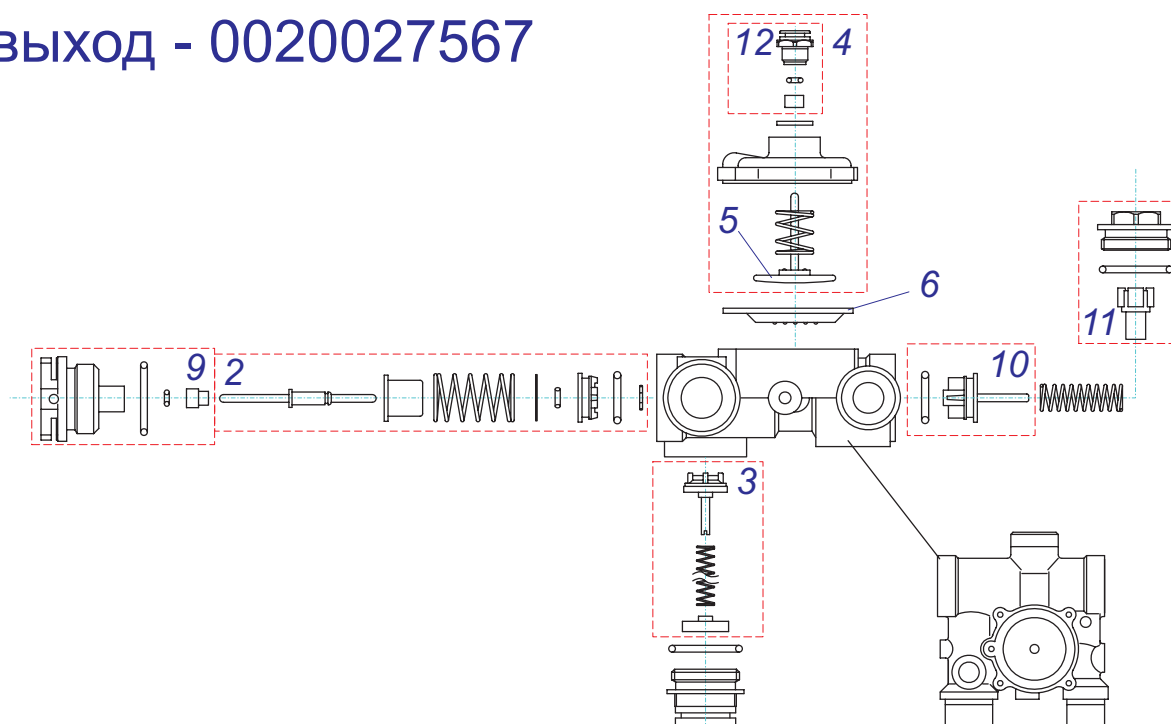

выход - 0020027567

Гидрогруппа KXZ12

№	№ для заказа	Название	№	№ для заказа	Название
	0020027664	Гидроблок - S11 - (вход)	6	0020034175	Мембрана расхода
	0020027567	Гидроблок - S11 - (выход)	7	0020034181	Ручка вентиля
1	0020027603	Вентиль	8	0020034184	Гайка бай-пасса
2	0020034167	Распределитель ОВ	9	0020035244	Гайка распредел. ОВ
3	0020034168	Гайка бай-пасса	10	0020035245	Распределитель ГВС
4	0020034172	Датчик протока	11	0020035246	Гайка распредел. ГВС
5	0020034174	Диск нажимной датчика	12	0020034169	Ведущая ось