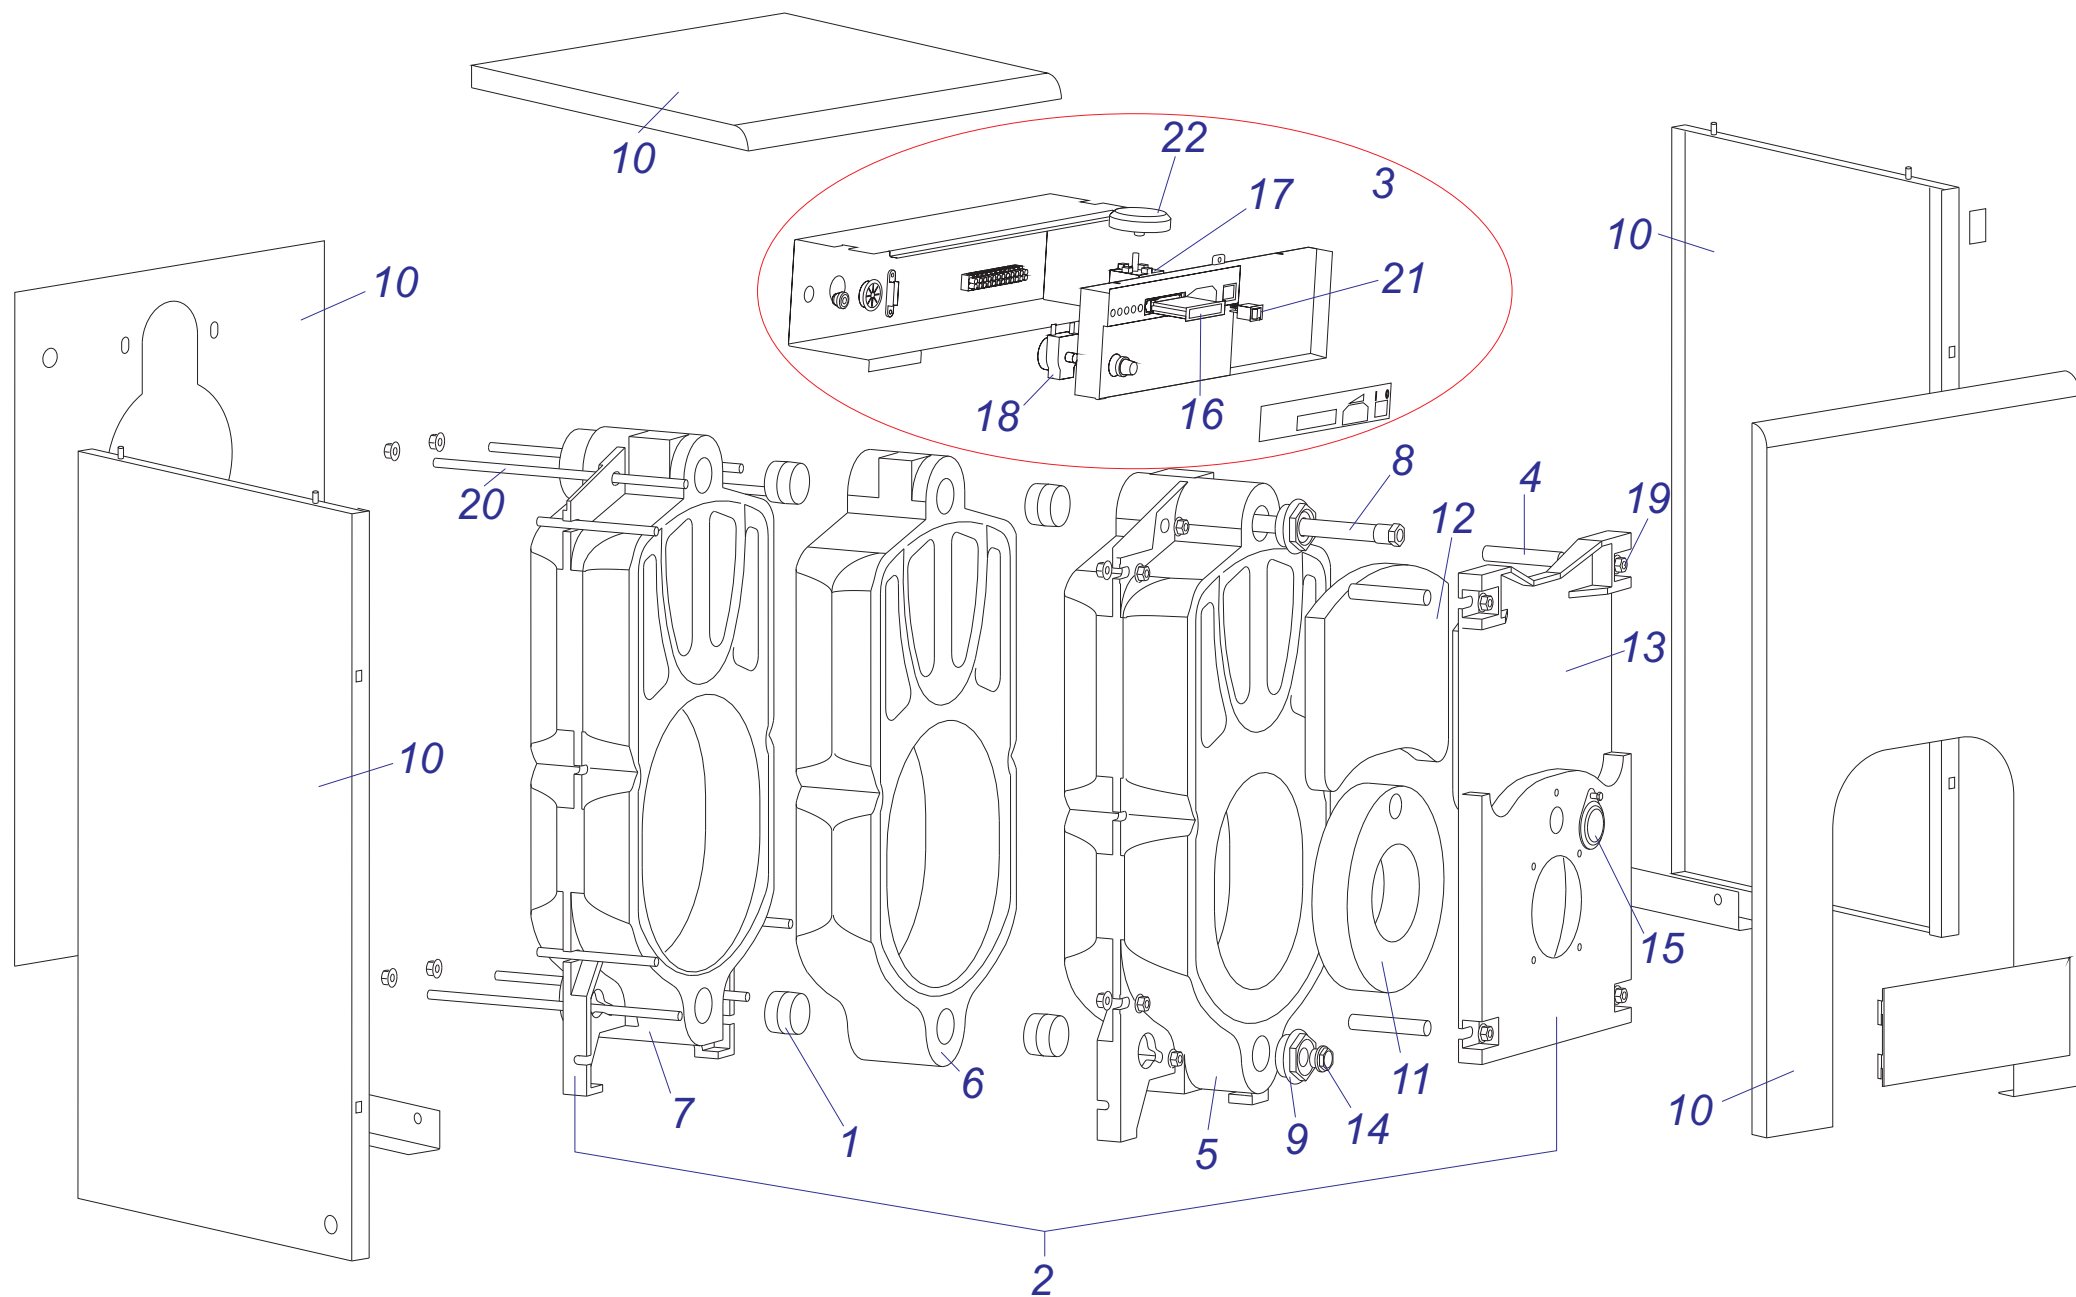

30,35,40,50,60,70 NL - Bison

30,35,40,50,60,70 NL - BISON (с 2008 г.)

№	№ для заказа	Название	№	№ для заказа	Название	№	№ для заказа	Название
1	0020044973	Ниппель 1" 1/2"	8	0020044985	Муфта для термостатов 1/2 x 220	15	0020044997	Смотровой глазок
2	0020044974	Чугунный теплообм.2секц.	9	0020044986	Уплотняющее кольцо 61x48x3 (1 1/2"	16	0020044998	Термометр 1Mt
	0020044975	Чугунный теплообм.3секц.	10	0020044987	Комплект облицов.для 2секц.котла	17	0020044999	Термостат котла 40-90°C
	0020044976	Чугунный теплообм.4секц.		0020044988	Комплект облицов.для 3секц.котла	18	0020045000	Предохранительный термостат 100°C
	0020044977	Чугунный теплообм.5секц.		0020044989	Комплект облицов.для 4секц.котла	19	0020045001	Шпилька соединит.Ø10x150 для двер.
	0020044978	Чугунный теплообм.6секц.		0020044990	Комплект облицов.для 5секц.котла	20	0020045002	Шпилька соединит.Ø10x215 для 2секц.
3	0020044979	Блок управления-BIZON (NL)		0020044991	Комплект облицов.для 6секц.котла		0020045003	Шпилька соединит.Ø10x320 для 3секц.
			0020044992	Изоляционная вставка - (нижн.)	0020045004		Шпилька соединит.Ø10x430 для 4секц.	
4	0020044980	Шпилька для крепл.двер.котла	11	0020044992	Изоляционная вставка - (нижн.)			
5	0020044981	Чугунная секция - (перед.)	12	0020044993	Изоляционная вставка - (верх.)			
6	0020044982	Чугунная секция - (средняя)	13	0020044994	Чугунная дверца			
X	0020044983	Чугун.секц.(сред.)60NL,70NL (только для котлов 60NL и 70NL)	X	0020044995	Метал.часть дымохода-30NL (только для котлов 30NL)	21	0020045007	Сетевой выключатель
						22	0020045008	Ручка регулировки термостата
7	0020044984	Чугунная секция - (задн.)	14	0020044996	Заглушка 1 1/2" x 1/2"