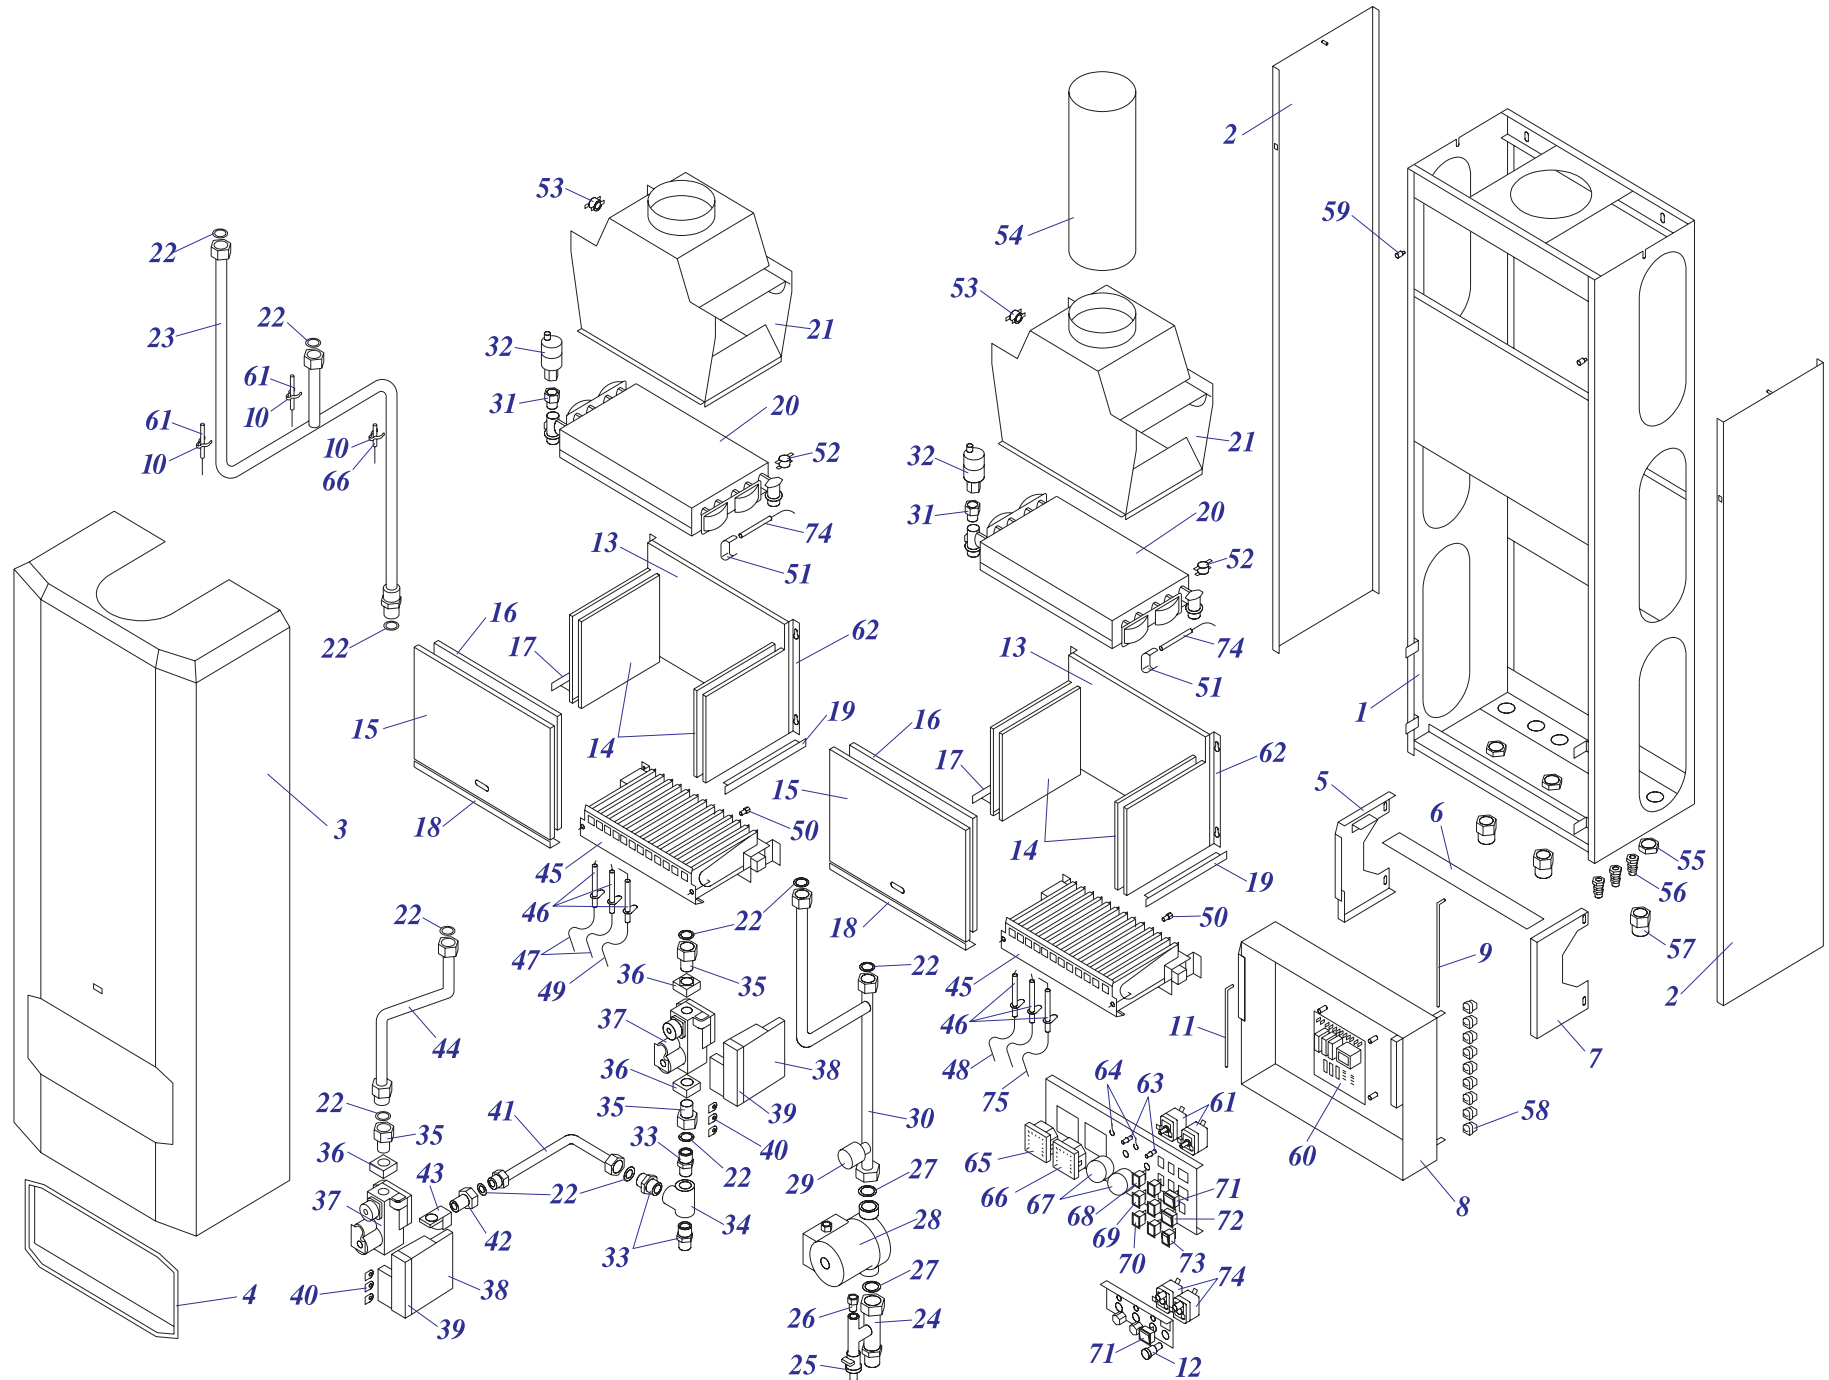

50 SOO 10

Напольные котлы

50 SOO 10

№	№ для заказа	Название	№	№ для заказа	Название	№	№ для заказа	Название
1	0020043248	Рама котла 50SOO	26	0020033440	Заглушка 1/4"	51	0020033457	Зажим 46x0,5 форма "С"
2	0020043274	Панель облицов.(бок.) 50SOO	27	0020033463	Прокладка 30x20x2	52	0020027574	Термостат
3	0020043263	Панель облиц.котла 50кВт(SOO)	28	0020025205	Насос UPS 15-60,130 Грундфос	53	0020027661	Термостат биметал.обрат.80°C
4	0020033842	Рамка 344x154 пласт. (PL)	29	0020027571	Датчик давления	54	0020043420	Труба дымохода 50SOO
5	0020035533	Стойка (левая) -24КХV	30	0020033407	Трубка котла (обратка) -50SOO	55	0020033624	Гайка 3/4" MS
6	0020043499	Планка 50	31	0020033855	Фитинг	56	0020033221	Изолирующая втулка 9 мм
7	0020035534	Стойка (правая) -24КХV	32	0020027542	Воздухоотводчик 3/8"	57	0020043230	Переход 1"-3/4"
8	0020033146	Корпус блока управл.50SOO12	33	0020033853	Фитинг 3/4"	58	0020033838	Переходник кабельный - пласт.
9	0020033788	Крепление	34	0020043167	Тройник 3/4"	59	0020043334	Штырь
10	0020033448	Зажим	35	0020033847	Фитинг 45мм	60	0020027498	Электронная плата 50 SOO
11	0020043467	Крепление	36	0020033311	Фланец прямой - для газ.клапана	61	0020025284	Термостат рабочий (TZ)
12	0020033180	Держатель для предохранителя	37	0020025241	Газовый клапан -1ст.-ПГ,ПБ	62	0020043100	Камера сгорания
13	0020033582	Изоляция камеры сгор.24кВт	38	0020025226	Автоматика розжига (атмо) Ноп.	63	0020033444	Ограничительный винт
14	0020033577	Изоляция горелки 165x183	39	0020033252	Корпус для автоматики розжига	64	0020033445	Ограничительная пружина
15	0020033782	Панель камеры сгор.24(перед.)	40	0020033254	Изоляционные прокладки	65	0020027570	Манометр
16	0020033581	Изоляция горелки 215x285	41	0020033292	Трубка подачи газа А2-50 SOO	66	0020025279	Термометр
17	0020033850	Крепление камеры сгор.24	42	0020033848	Фитинг 50STR,STO	67	0020033442	Ручки управления
18	0020033851	Крепление панели 24	43	0020033314	Фланец угловой для газ.клапана	68	0020033183	Сигнализатор красный
19	0020033850	Крепление камеры сгор.24	44	0020033293	Трубка подачи газа В2-50 SOO	69	0020033182	Сигнализатор оранжевый
20	0020025259	Теплообменник PR2040-24кВт	45	0020033266	Горелка Полидоро - 24кВт	70	0020033184	Сигнализатор прозрач.Н858НВ
21	0020033793	Стабилизатор тяги 24 v11	46	0020027504	Электрод розжига	71	0020027513	Кнопка (аварий.состояния)
22	0020027665	Прокладка 24x15x2	47	0020033753	Провод VN060 Z	72	0020033230	Выключатель (функц.)
23	0020043139	Трубка котла (подача)-50SOO	48	0020033750	Провод VN 040Z	73	0020033233	Выключатель сетевой
24	0020033393	Трубка хол.воды - 50SOO	49	0020033754	Провод VN060I	74	0020025286	Термостат аварийный (LY)
25	0020027543	Шаровый кран вып. 3/8"	50	0020033273	Форсунка для природ.газа-NP120	75	0020033749	Провод VN 040I