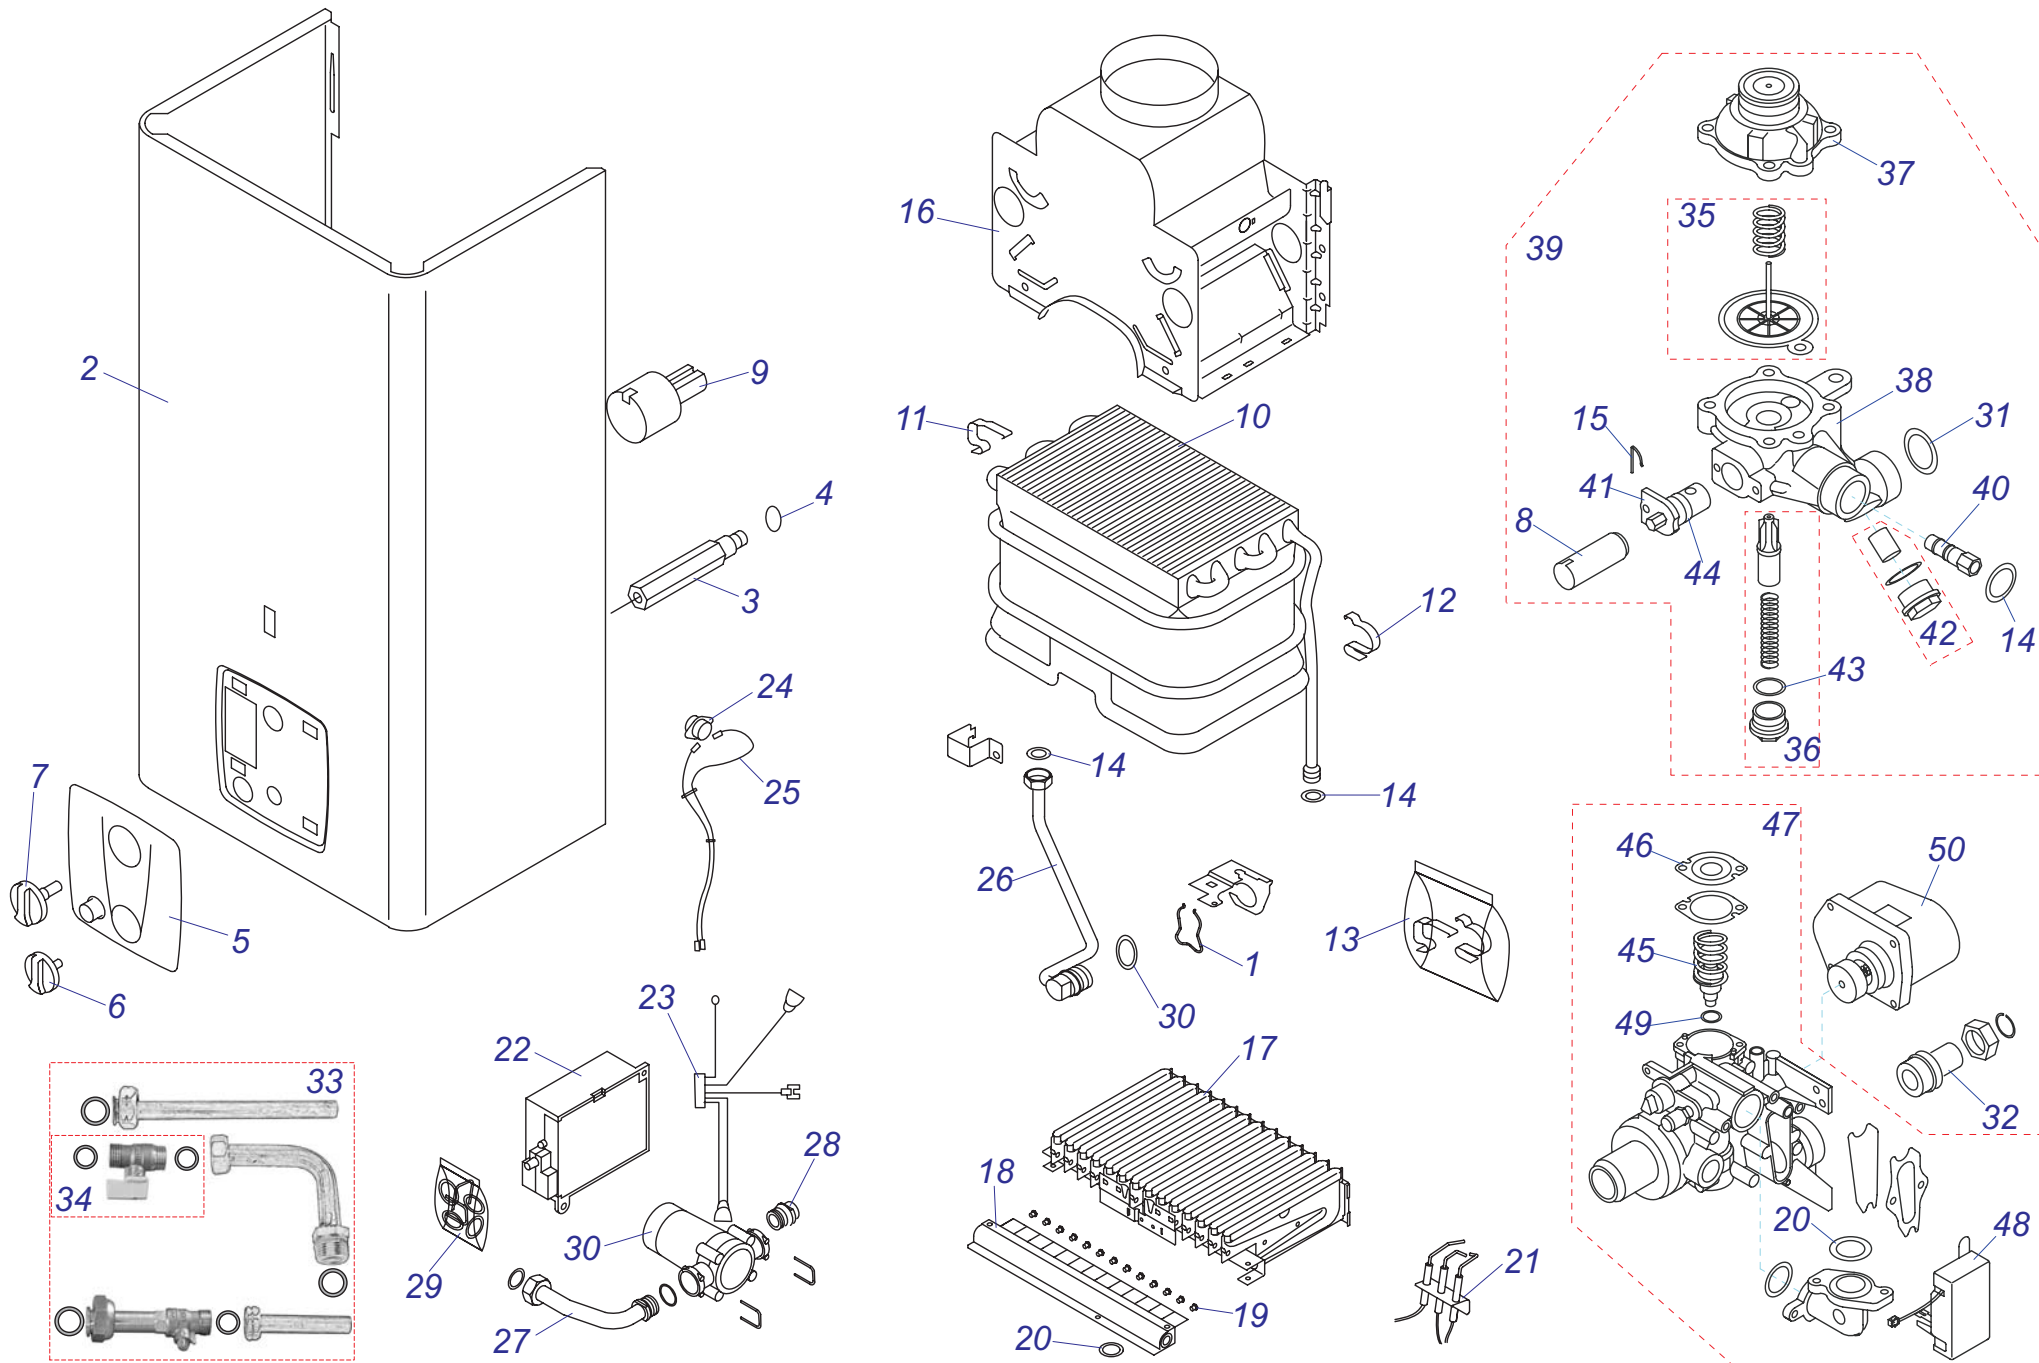

19, 24 ПОГ

19, 24 POG

№	№ для заказа	Название	№	№ для заказа	Название	№	№ для заказа	Название	
1	0020014696	Зажим	19	0020023864	Форсунка ПГ 19POG - 1,18	38	0020023893	Корпус водяного узла(нижн.)19POG	
2	0020023838	Кожух водонагревателя 19POG		0020023865	Форсунка ПГ 24POG - 1,30		0020023894	Корпус водяного узла(нижн.)24POG	
	0020023839	Кожух водонагревателя 24POG		0020023866	Форсунка ПБ 19POG - 0,72	39	0020023895	Водяной узел в сборе 19POG	
3	0020023840	Держатель кожуха 19POG		0020023867	Форсунка ПБ 24POG - 0,76		0020023896	Водяной узел в сборе 24POG	
	0020023841	Держатель кожуха 24POG	20	0020023870	Прокладка	40	0020023897	Сопло вентури 19POG	
4	0020023842	Крепежное кольцо	21	0020023871	Электроды		0020023898	Сопло вентури 24POG	
5	0020023843	Панель управления "Protherm"	22	0020023872	Блок электроники	41	0020023899	Регулировочный шпindelь 19POG	
6	0020023845	Ручка управления - ГВ	23	0020023873	Жгут проводов		0020023900	Регулировочный шпindelь 24POG	
7	0020023846	Ручка управления мощностью	24	0020064400	Термостат аварийный 110°C	42	0020023901	Фильтр	
8	0020023847	Удлинитель ручки управл.19POG	25	0020023875	Кабель к аварий.термостату	43	0020023903	Прокладка (x10)	
	0020023848	Удлинитель ручки управл.24POG	26	0020023876	Трубка ГВ 19POG	44	0020023904	Прокладка (x10)	
9	0020023849	Удлинитель ручки управл.24POG		0020023877	Трубка ГВ 24POG	45	0020023906	Клапан модуляции G20-19POG	
10	0020023850	Теплообменник 19POG	27	0020023879	Трубка генератора(вход)24POG		0020023907	Клапан модуляции G30-19POG	
	0020023851	Теплообменник 24POG		0020023881	Трубка генератора(вход)19POG		0020023908	Клапан модуляции G20-24POG	
11	0020023852	Зажим	28	0020023880	Трубка генератора(вых.)24POG		0020023909	Клапан модуляции G30-24POG	
12	0020023853	Зажим R 19POG		0020023882	Трубка генератора(вых.)19POG	46	0020023910	Заглушка клапана модуляции	
	0020023854	Зажим R 24POG	29	0020023883	Зажим		47	0020023911	Газовый клапан G20 - 19POG
13	0020023855	Зажим	30	0020069474	Генератор	0020023912		Газовый клапан G20 - 19POG	
14	0020023856	Прокладка	31	0020023885	Прокладка 3/4"	0020023913		Газовый клапан G20 - 24POG	
15	0020023857	Зажим	32	0020023886	Фитинг для подсоединения газа	0020023914		Газовый клапан G20 - 24POG	
16	0020023858	Стабилизатор тяги 19POG	33	0020023887	Присоединит.комплект POG	48	0020023917	Микровыключатель	
	0020023859	Стабилизатор тяги 24POG	34	0020023888	Запорный кран	49	0020023918	Прокладка	
17	0020023860	Горелка POG19	35	0020023889	Мембрана 19POG	50	0020024036	Сервопривод G20 - POG	
	0020023861	Горелка POG24		0020023890	Мембрана 24POG		0020024037	Сервопривод G30 - POG	
18	0020023862	Рампа горелки 19POG	36	0020023891	Регулятор напора воды				
	0020023863	Рампа горелки 24POG	37	0020023892	Корпус водяного узла (верхн.)