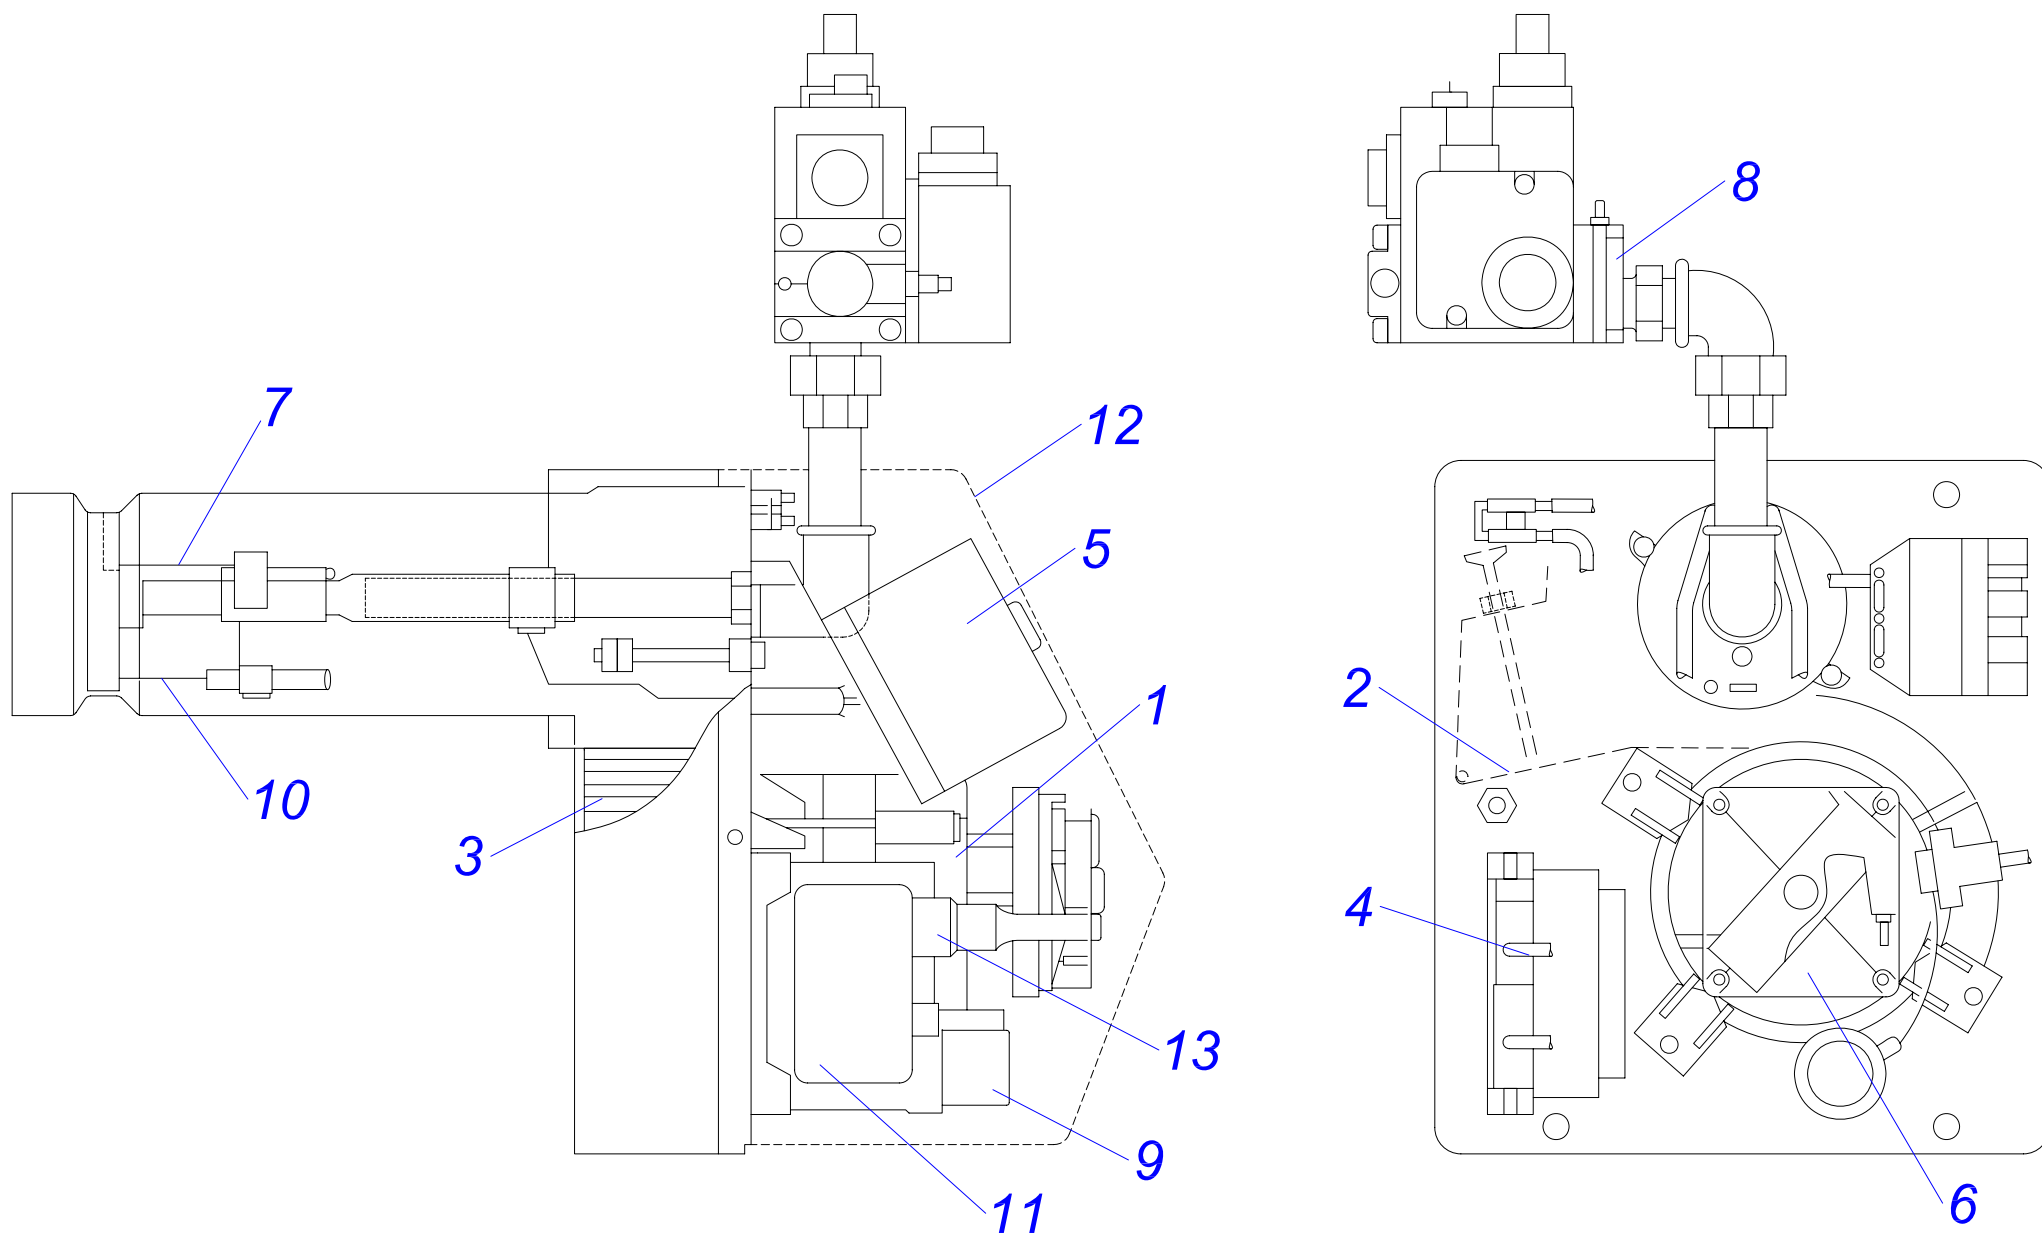

Горелка HANSA HSGi 5.1-5.2

Горелка HANSA HSGi 5.1-5.2

№	№ для заказа	Название	№	№ для заказа	Название	№	№ для заказа	Название
1	0020033499	Электродвигатель AEG	6	0020033517	Реле давления воздуха LGV	11	0020027578	Трансформатор розжига
	0020033514	Электродвигатель AEG	7	0020033518	Электрод розжига		0020033515	Трансформатор розжига
2	0020033509	Воздушная заслонка	8	0020033519	Фланец R1/2" MB 405/407		0020033516	Трансформатор розжига
3	0020033510	Вентилятор	9	0020033521	Конденсатор 4мФ	0020027649	Трансформатор TQ031A27 SIEMENS	
4	0020033511	Кабель к электродам розжига	10	0020034986	Электрод ионизацион. (HANSA)	12	0020035116	Кожух горелки Hansa HVS
5	0020027579	Автоматика розжига LGV горелки	11	0020033501	Трансформатор розжига	13	0020035118	Кабель к трансформатору MTC