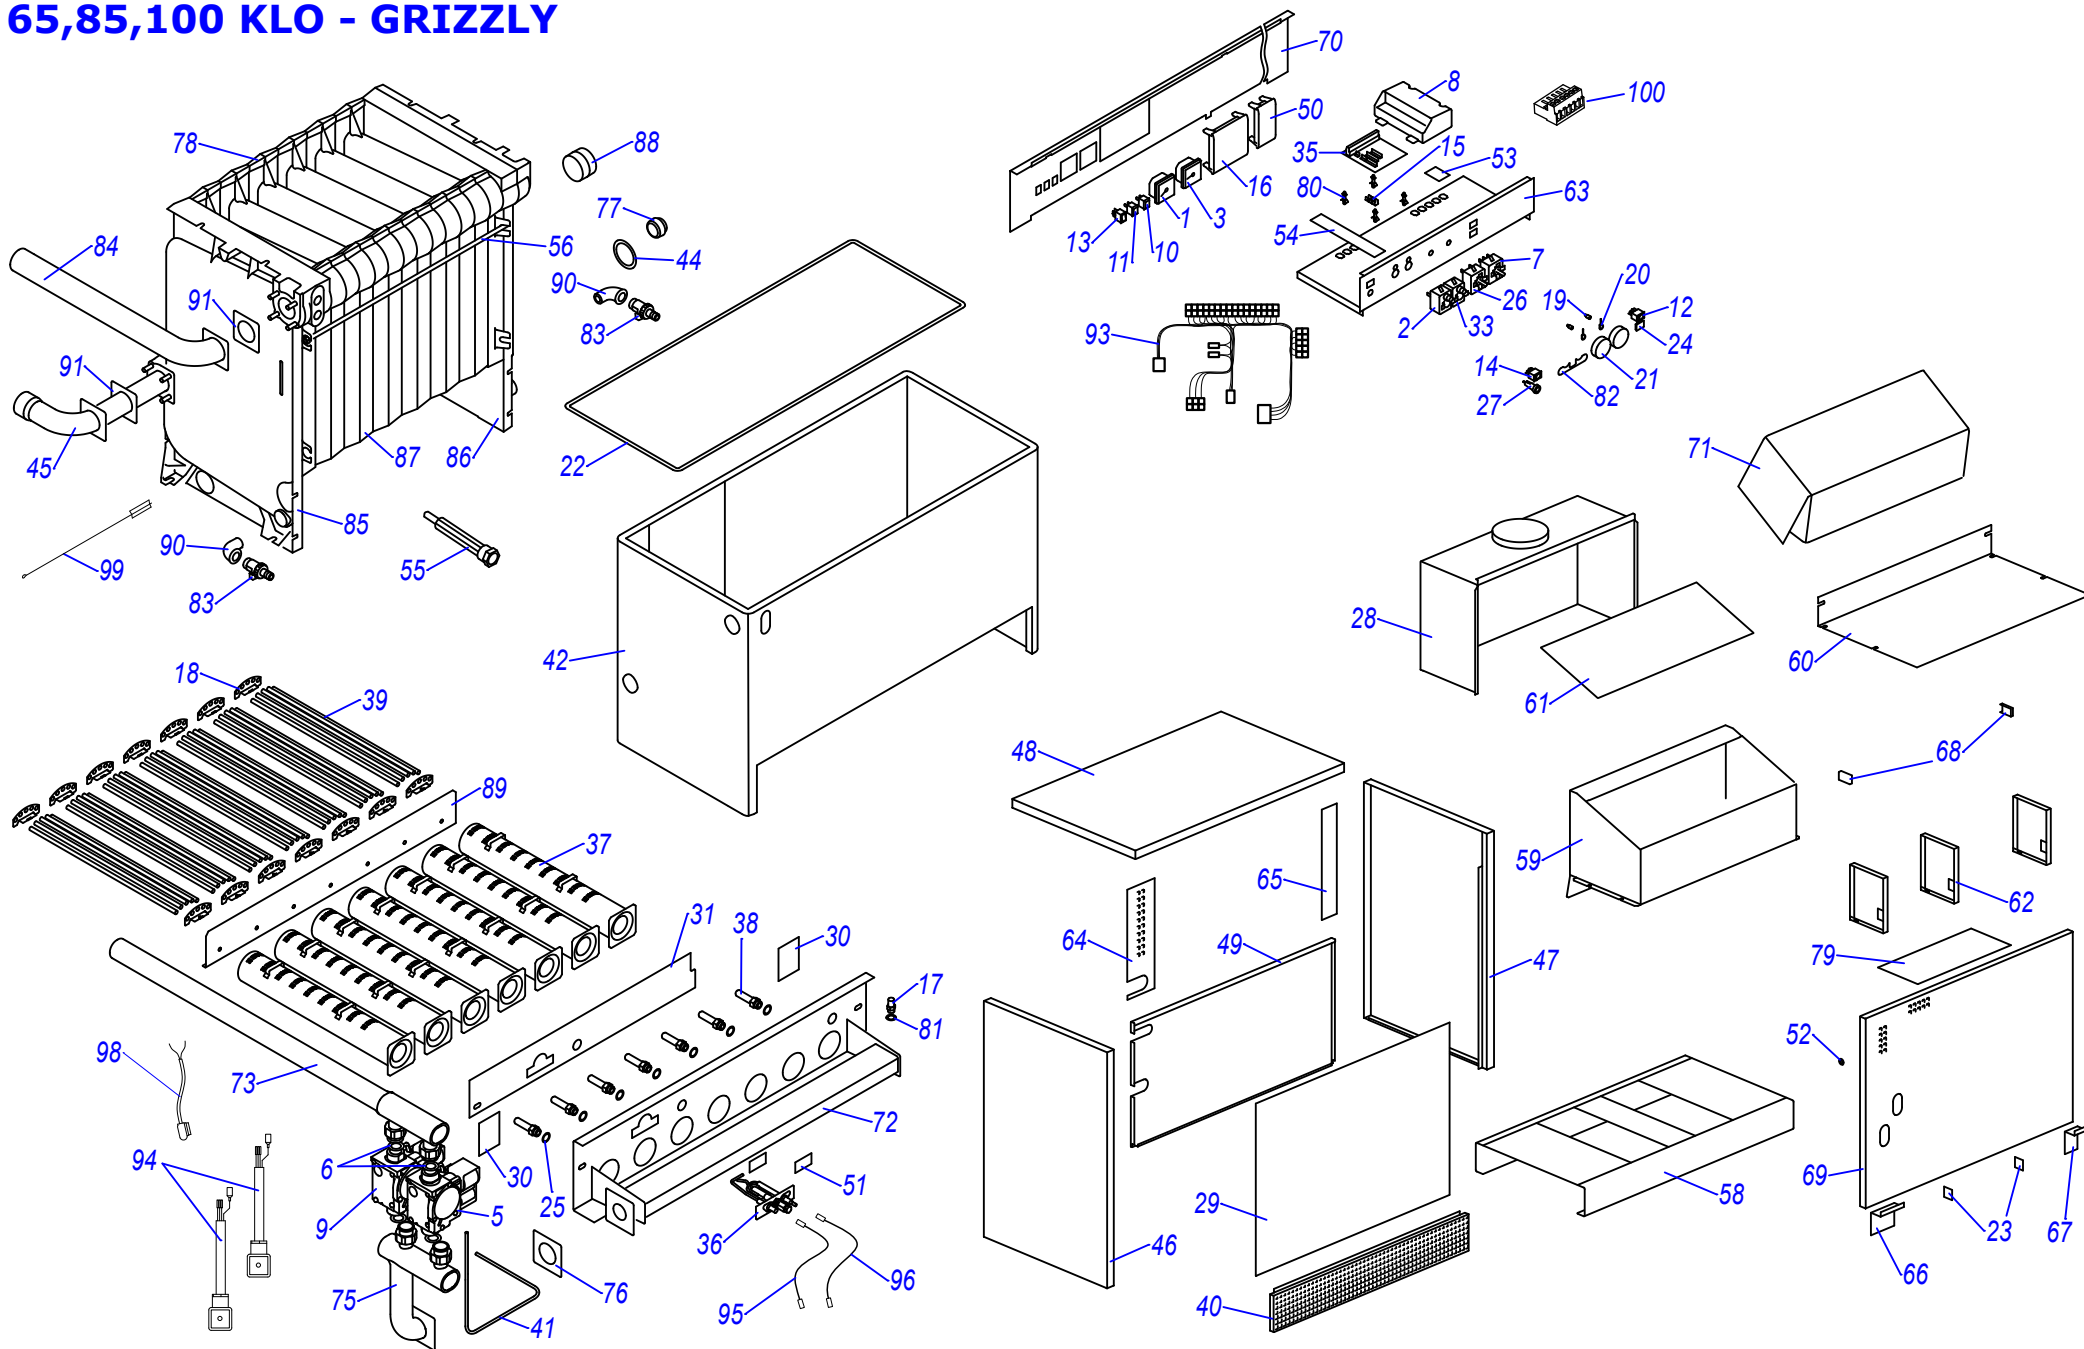

Горелка HANSA HSGi 5.1-5.2

№	№ для заказа	Название	№	№ для заказа	Название	№	№ для заказа	Название
1	0020033499	Электродвигатель AEG	6	0020033517	Реле давления воздуха LGV	11	0020027578	Трансформатор розжига
	0020033514	Электродвигатель AEG	7	0020033518	Электрод розжига		0020033515	Трансформатор розжига
2	0020033509	Воздушная заслонка	8	0020033519	Фланец R1/2" MB 405/407		0020033516	Трансформатор розжига
3	0020033510	Вентилятор	9	0020033521	Конденсатор 4мФ	0020027649	Трансформатор TQ031A27 SIEMENS	
4	0020033511	Кабель к электродам розжига	10	0020034986	Электрод ионизацион. (HANSA)	12	0020035116	Кожух горелки Hansa HVS
5	0020027579	Автоматика розжига LGV горелки	11	0020033501	Трансформатор розжига	13	0020035118	Кабель к трансформатору MTC

65,85,100 KLO - GRIZZLY