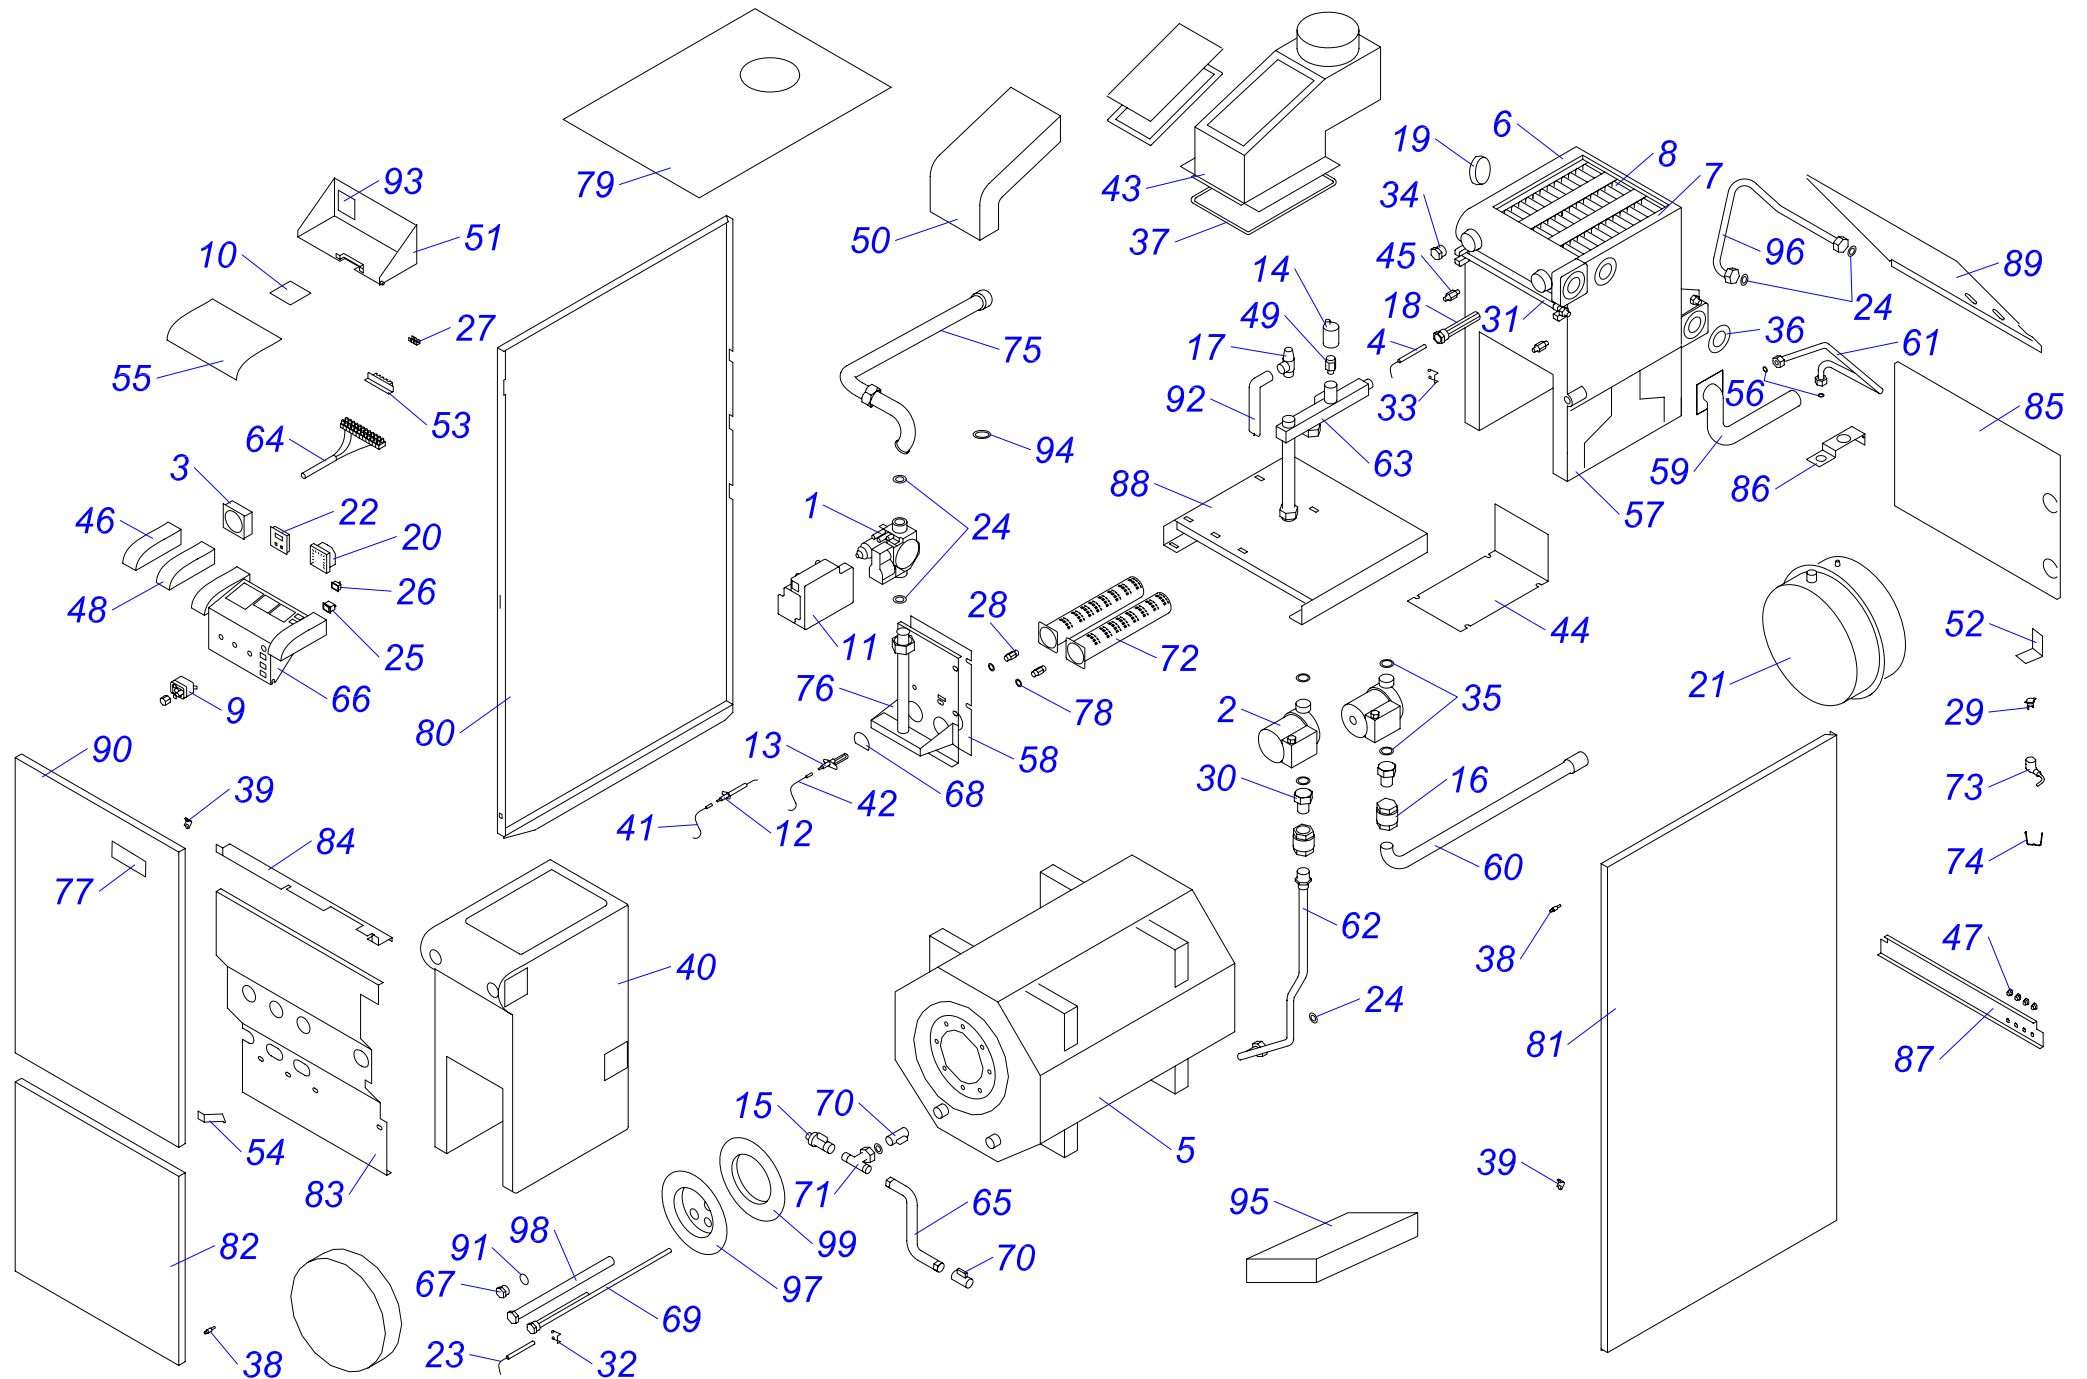

20,30,40 KLZ 15

20,30,40 KLZ 15