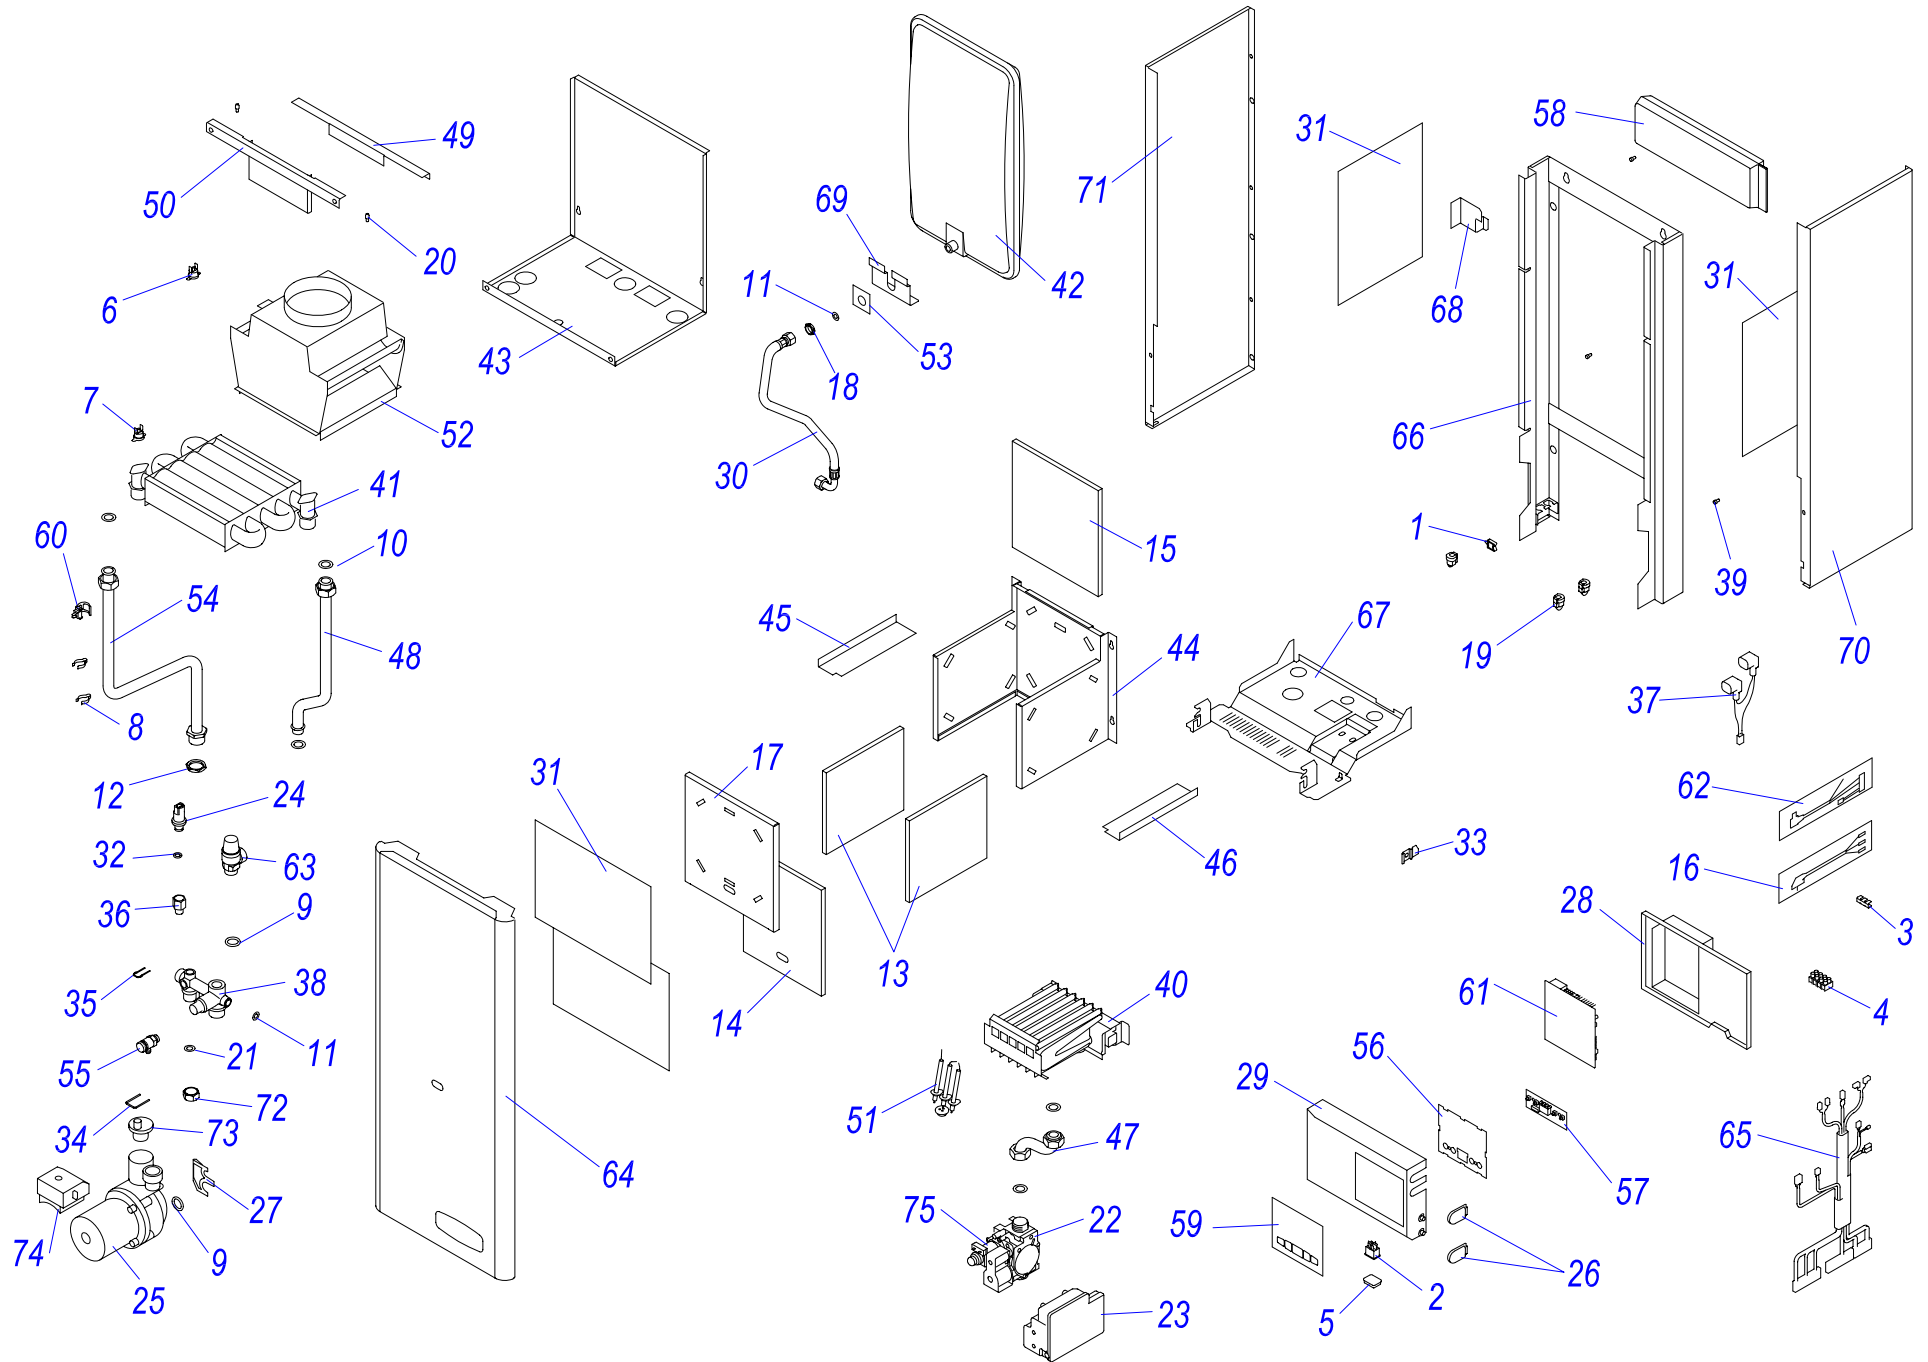

12 KOO 17

12 КОО 17

№	№ для заказа	Название	№	№ для заказа	Название	№	№ для заказа	Название
1	0020035605	Зажим для провода, F1202 KWS-1N	26	0020034087	Ввод проводов	51	0020034893	Электроды с кабелем Q253
2	0020033233	Выключатель сетевой	27	0020034088	Зажим насоса	52	0020035613	Стабилизатор тяги 12 v.15
3	0020033239	Электрический разъем - 6,3мм	28	0020034089	Панель блока управления (задн.)	53	0020035614	Прокладка
4	0020033240	Клеммник 6336-37-12-10	29	0020034090	Панель блока управления	54	0020034921	Трубка котла (подача)
5	0020033241	Защитный кожух выключателя	30	0020034104	Шланг брониров. 3/8"-3/8" кол.-0,3м	55	0020034971	Клапан выпускной 1/4"-II
6	0020033302	Термостат биметал.обратим.65°C	31	0020034106	Фольга-отражатель - II	56	0020035005	Панель P16
7	0020027575	Термостат биметал.аварий.105°C	32	0020034114	Прокладка 14x9.5x2.5	57	0020027676	Плата дисплея J16
8	0020033452	Зажим	33	0020034119	Зажим блока управления	58	0020044675	Крепежная планка
9	0020033467	Прокладка 18,3,5	34	0020034120	Зажим	59	0020044678	Пленка панели управл.Panther 17
10	0020027665	Прокладка 24x15x2	35	0020034122	Зажим датчика давления	60	0020035043	Датчик наружный 18мм-JS3227/17
11	0020033473	Прокладка 15x8x2	36	0020034123	Фитинг датчика давления	61	0020027653	Плата управления 24KXV17
12	0020033624	Гайка 3/4" MS	37	0020027600	Кабель Z 024	62	0020035111	Жгут проводов Z062
13	0020033524	Изоляция камеры сгор.SK184x168	38	0020034676	Гидроблок 24KXO15	63	0020025271	Предохран.клапан 3000кПа1/2"-1/2"
14	0020033578	Изоляция горелки 185x218	39	0020034703	Штырь ограничительный	64	0020035620	Панель облицовки перед. 12kW-17
15	0020033580	Изоляция горелки 204x218	40	0020034876	Горелка 6-рукав.401.0929.02	65	0020035625	Жгут проводов 12КОО17
16	0020033588	Сетевой кабель Q009 KJ	41	0020025314	Теплообменник С.00.35.056.02	66	0020035621	Рама котла 12КТО,КОО15, белая
17	0020033780	Панель камеры сгор.12 (перед.)	42	0020027629	Расширительный бак 13S 0000500	67	0020035320	Опора гидро.12КТО,КОО15, белая
18	0020033836	Гайка 3/8"	43	0020035610	Основание турбокамеры 12 кВт	68	0020043900	Крепление расшир.бака 12 (правое)
19	0020033838	Переходник кабельный - пласт.	44	0020034879	Основание камеры сгорания	69	0020043901	Крепление расшир.бака 12 (нижн.)
20	0020033921	Ограничитель	45	0020043892	Планка (левая)	70	0020035271	Панель облицовки бок-п. J16
21	0020033932	Прокладка 18x10x2	46	0020043893	Планка (правая)	71	0020035272	Панель облицовки бок-л. J16
22	0020023213	Газовый клапан SIT 845	47	0020034880	Трубка газовая 12 кВт	72	0020035606	Заглушка 1/2"-v.12
23	0020025300	Электроника розжига(атмо)537ABC	48	0020034881	Трубка котла (обратка) 12 кВт	73	0020035044	Клапан воздухоотводчика
24	0020023216	Датчик давления	49	0020035611	Держатель стабилизатора тяги	74	0020027645	Электрокоробка насоса WILO.
25	0020023217	Насос 15.5-1	50	0020035612	Держатель	75	0020027678	Катушка для SIT SIGMA 840,843,845