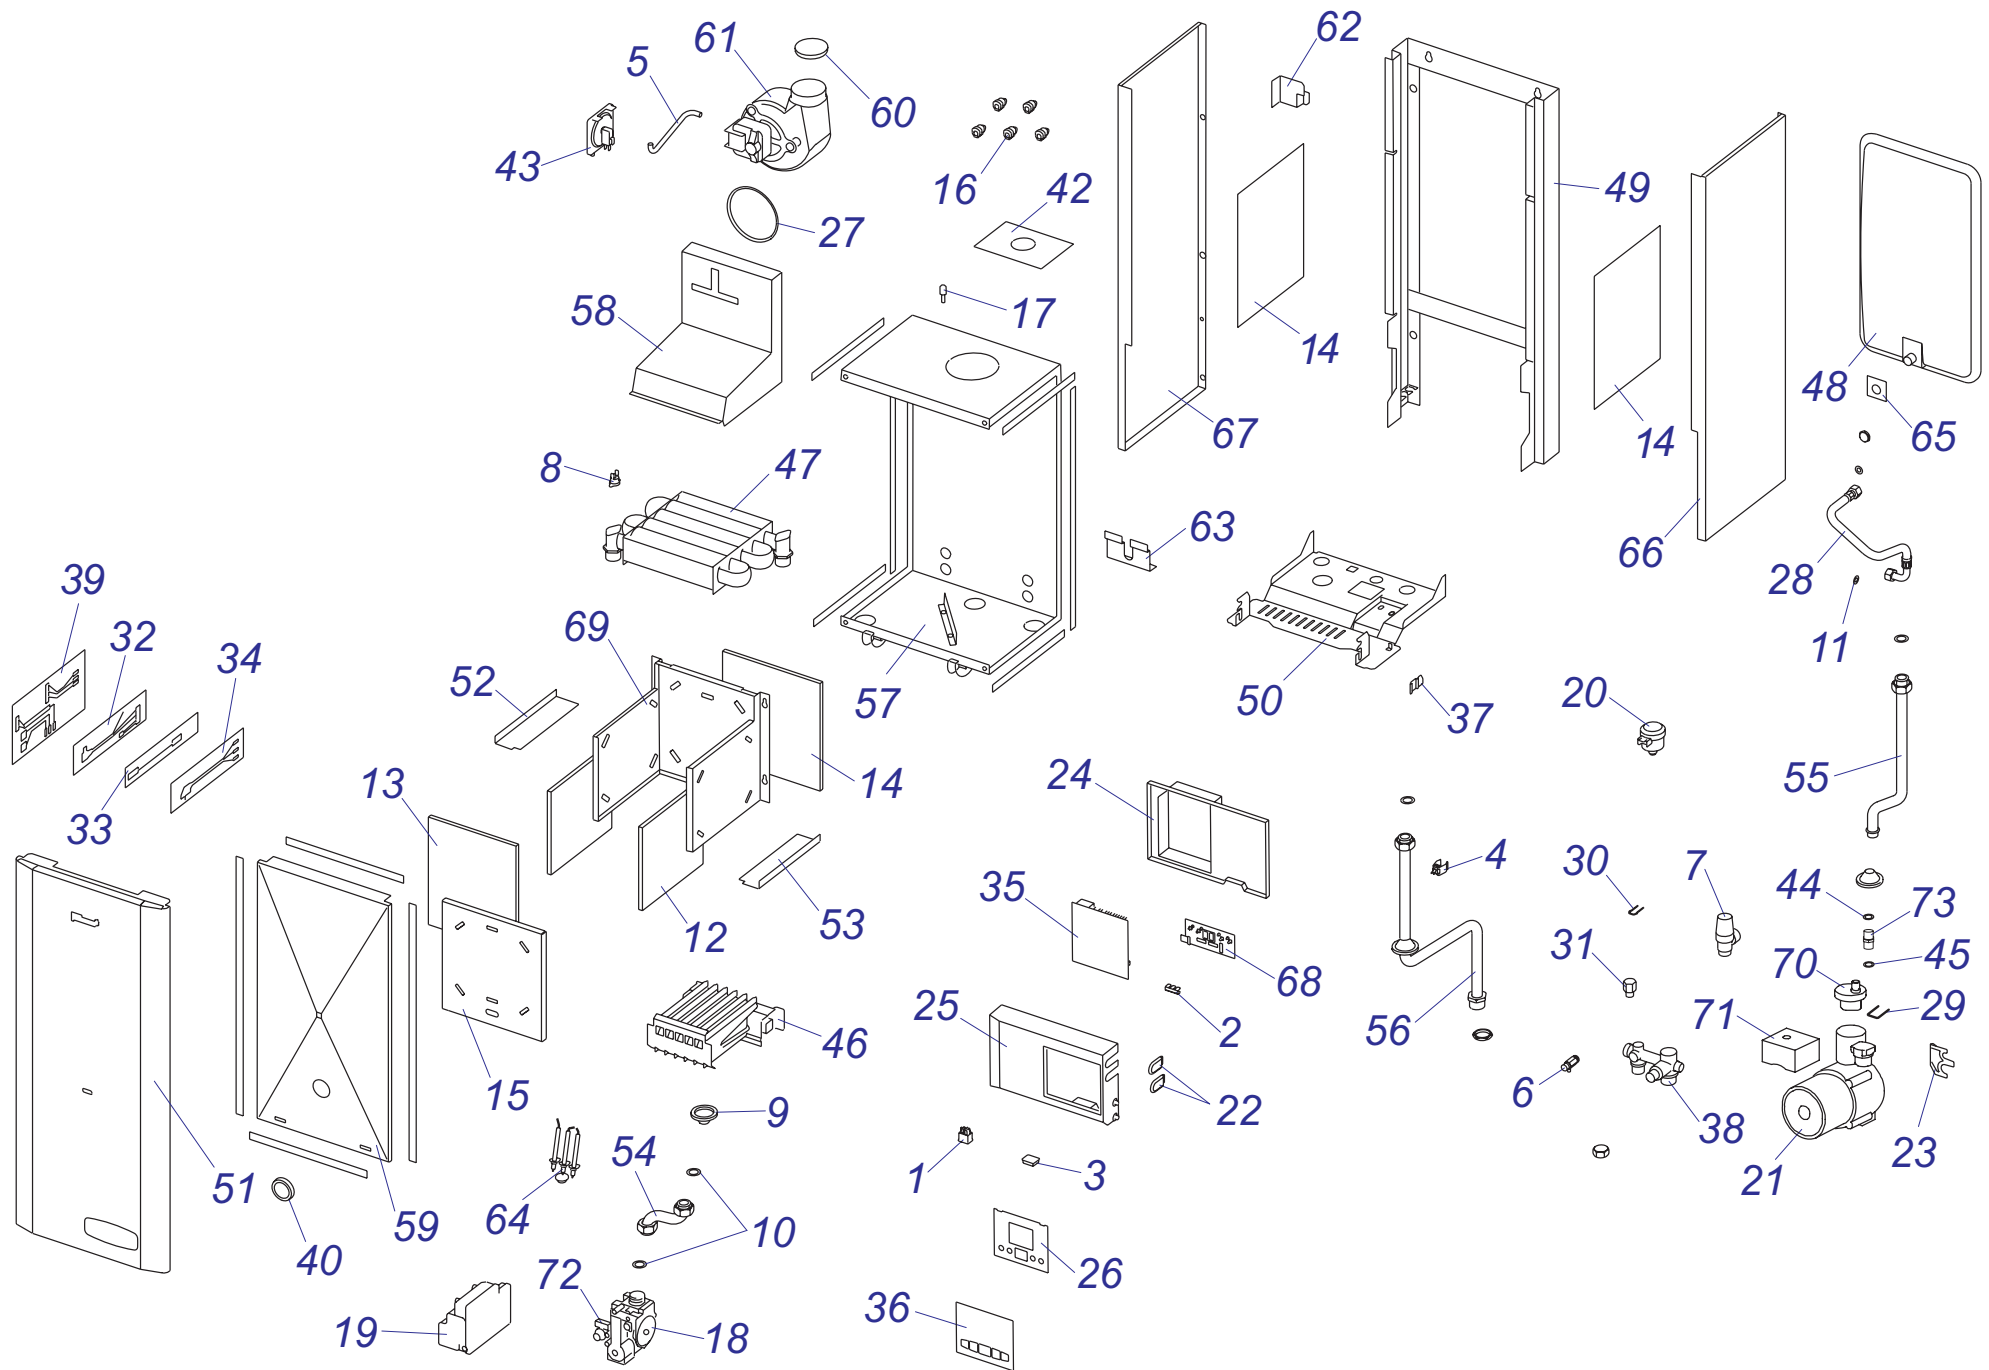

12 KTO 15

12 КТО 15

№	№ для заказа	Название	№	№ для заказа	Название	№	№ для заказа	Название
1	0020033233	Выключатель сетевой	26	0020034091	Панель	51	0020034878	Панель облицов.(перед.)12 кВт
2	0020033239	Электрический разъем - 6,3мм	27	0020034094	Прокладка вентилятора	52	0020043892	Планка (левая)
3	0020033241	Защитный кожух выключателя	28	0020034104	Шланг брониров. 3/8"-3/8"кол.-0,3м	53	0020043893	Планка (правая)
4	0020025235	Датчик 18мм	29	0020034120	Зажим	54	0020034880	Трубка газовая 12 кВт
5	0020033263	Шланг силиконовый к маностату	30	0020034122	Зажим датчика давления	55	0020034881	Трубка котла (обратка) 12 кВт
6	0020034971	Клапан выпускной 1/4"-II	31	0020034123	Фитинг датчика давления	56	0020034882	Трубка котла (подача) 12 кВт
7	0020025271	Предохр.клап.3000кПа1/2"-1/2"-вн.	32	0020027600	Кабель Z 024	57	0020034883	Основание турбокамеры 12 кВт
8	0020027575	Термостат биметал.аварий.105°C	33	0020034152	Провод Q 211	58	0020034884	Сборник продуктов сгор.12 кВт
9	0020033462	Прокладка I326 д.14мм	34	0020033588	Сетевой кабель Q009 KJ	59	0020034885	Панель турбокам.(перед.)12 кВт
10	0020027665	Прокладка 24x15x2	35	0020025309	Панель 24 КХО	60	0020034888	Дросельная шайба D34 - 12кВт
11	0020033473	Прокладка 15x8x2	36	0020034664	Панель-VXV	61	0020034890	Вентилятор GR01258
12	0020033524	Изоляция камеры сгор.SK184x168	37	0020034119	Зажим блока управления	62	0020043900	Крепление расшир.бака12(прав.)
13	0020033578	Изоляция горелки 185x218	38	0020034676	Гидроблок 24КХО15	63	0020043901	Крепление расшир.бака12(нижн.)
14	0020033580	Изоляция горелки 204x218	39	0020034688	Жгут проводов 24КТО15	64	0020034893	Электроды с кабелем Q253
15	0020033780	Панель камеры сгор.12 (перед.)	40	0020034697	Смотровой глазок	65	0020035614	Прокладка
16	0020033838	Переходник кабельный - пласт.	41	0020034106	Фольга-отражатель - II	66	0020035271	Панель облицовки бок-п. J16
17	0020033921	Ограничитель	42	0020034762	Держатель транспортиров.E	67	0020035272	Панель облицовки бок-л. J16
18	0020023213	Газовый клапан SIT 845	43	0020027672	Маностат воздуха FH1656B	68	0020027636	Плата дисплея PL15
19	0020023214	Электроника розжига(турбо)537ABC	44	0020027665	Прокладка 24x15x2	69	0020034879	Основание камеры сгорания
20	0020023216	Датчик давления	45	0020033467	Прокладка 18,3,5	70	0020035044	Клапан воздухоотводчика
21	0020023217	Насос 15.5-1	46	0020034876	Горелка 6-рукав.401.0929.02	71	0020027645	Электрокоробка насоса WIL
22	0020034087	Ввод проводов	47	0020025314	Теплообменник C.00.35.056.02	72	0020027678	Катушка для 840,843,845
23	0020034088	Зажим насоса	48	0020027629	Расширительный бак 13S 0000500	73	0020034121	Фитинг
24	0020034089	Панель блока управл.(задн.) J	49	0020035621	Рама котла 12КТО,КОО15, белая			
25	0020034090	Панель блока управления	50	0020035320	Опора гидробл.12КТО,КОО15,бел.