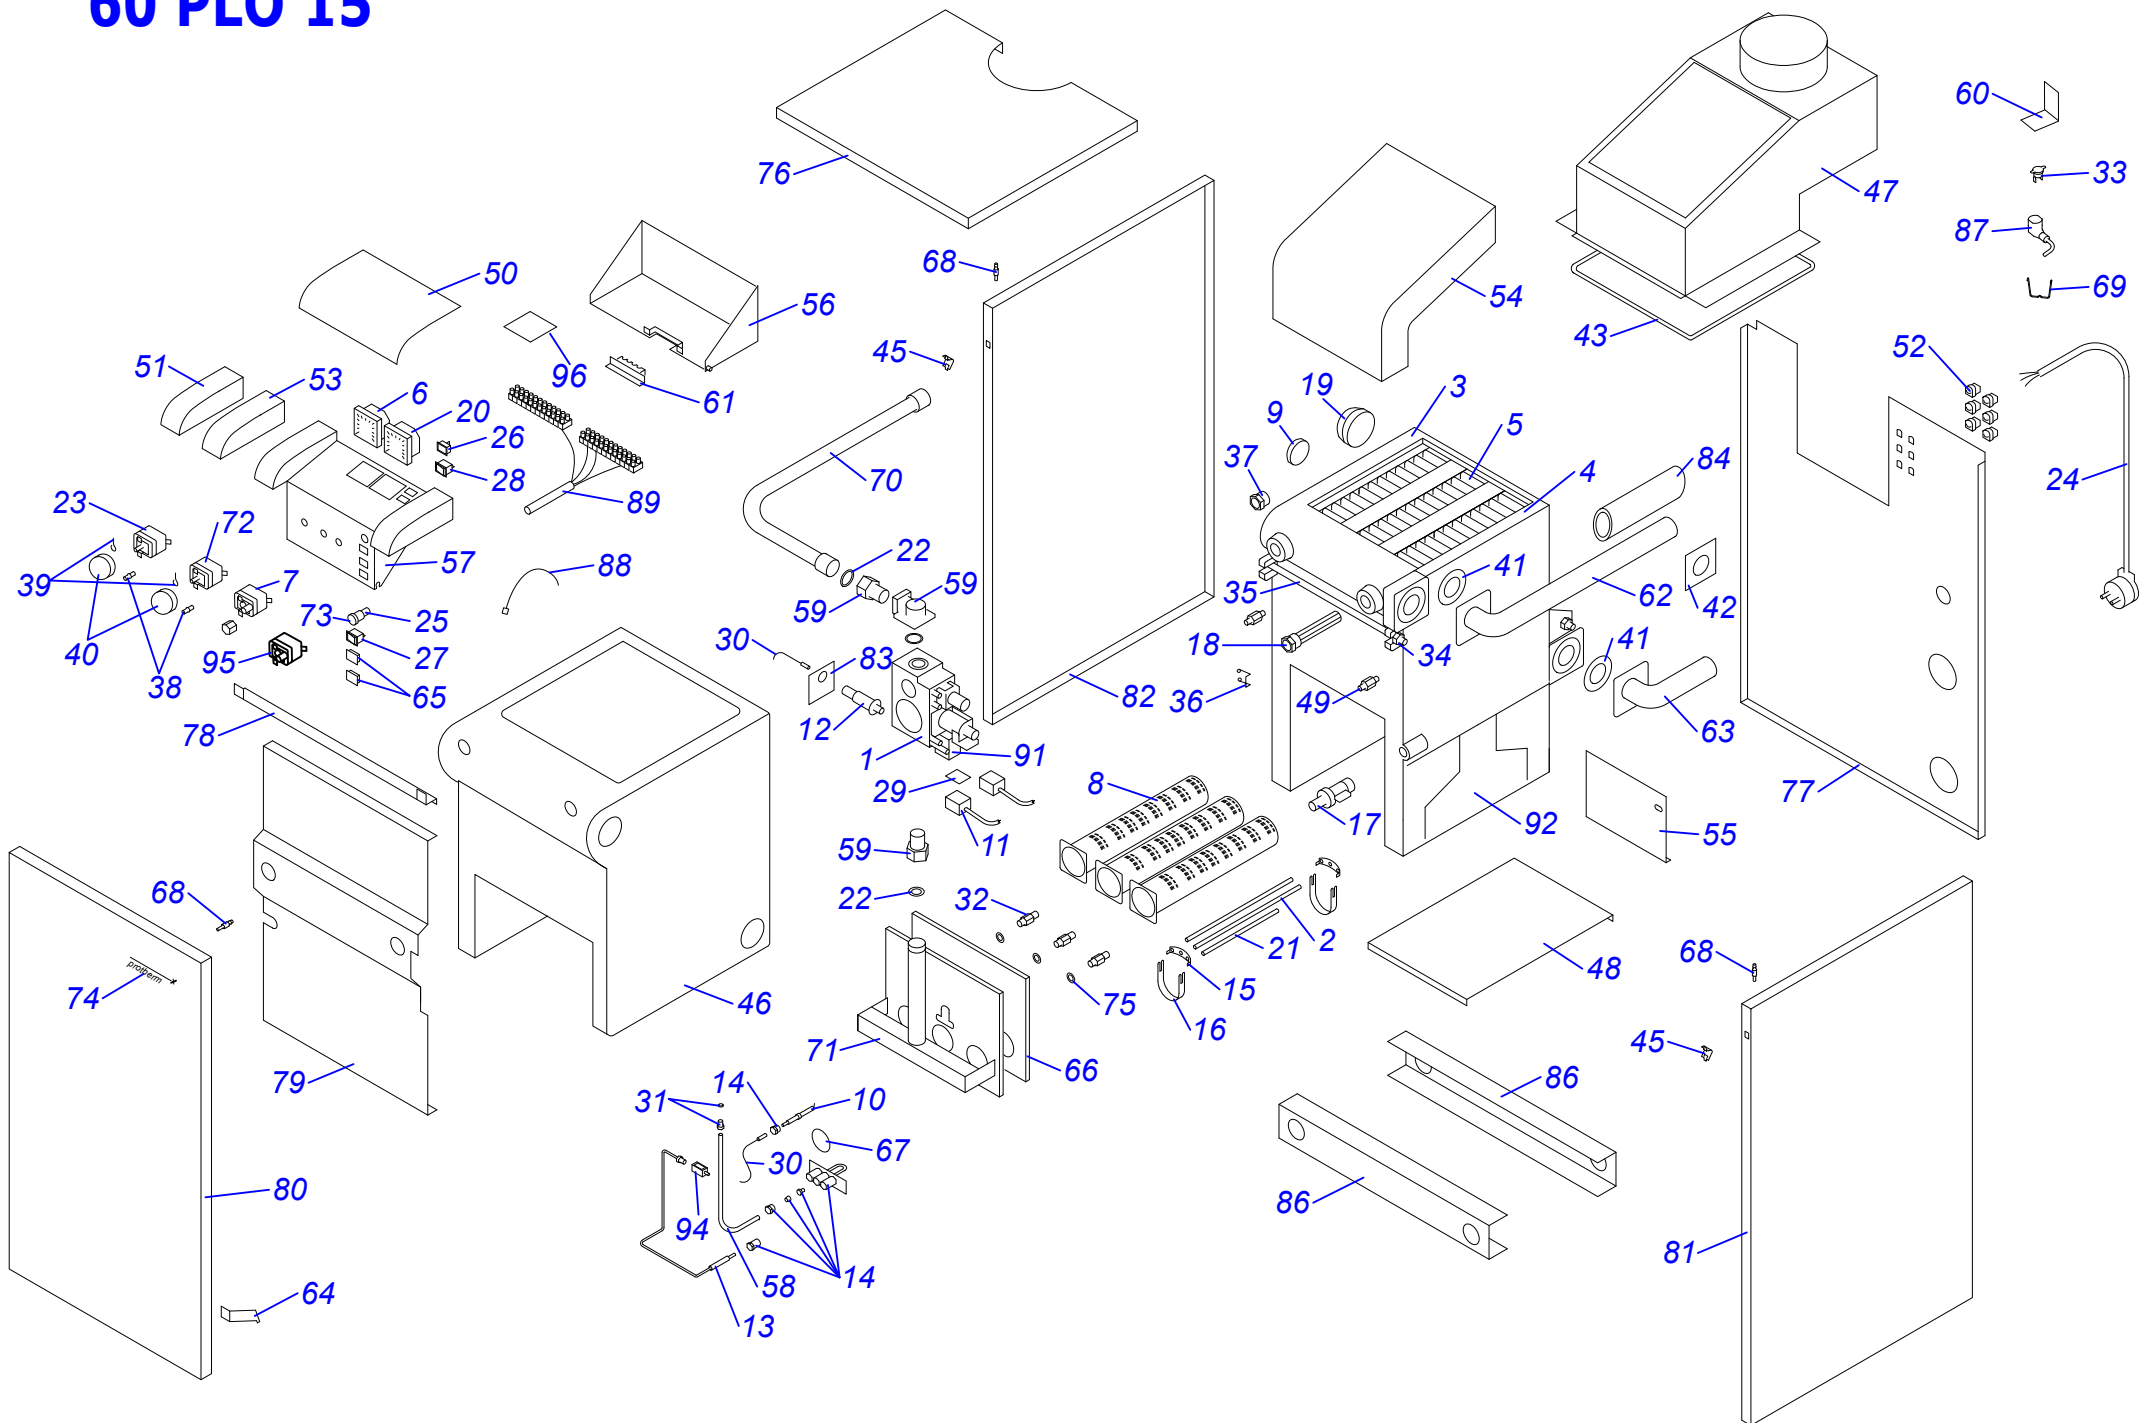

60 PLO 15

Напольные котлы

20,30,40,50,60 PLO 15