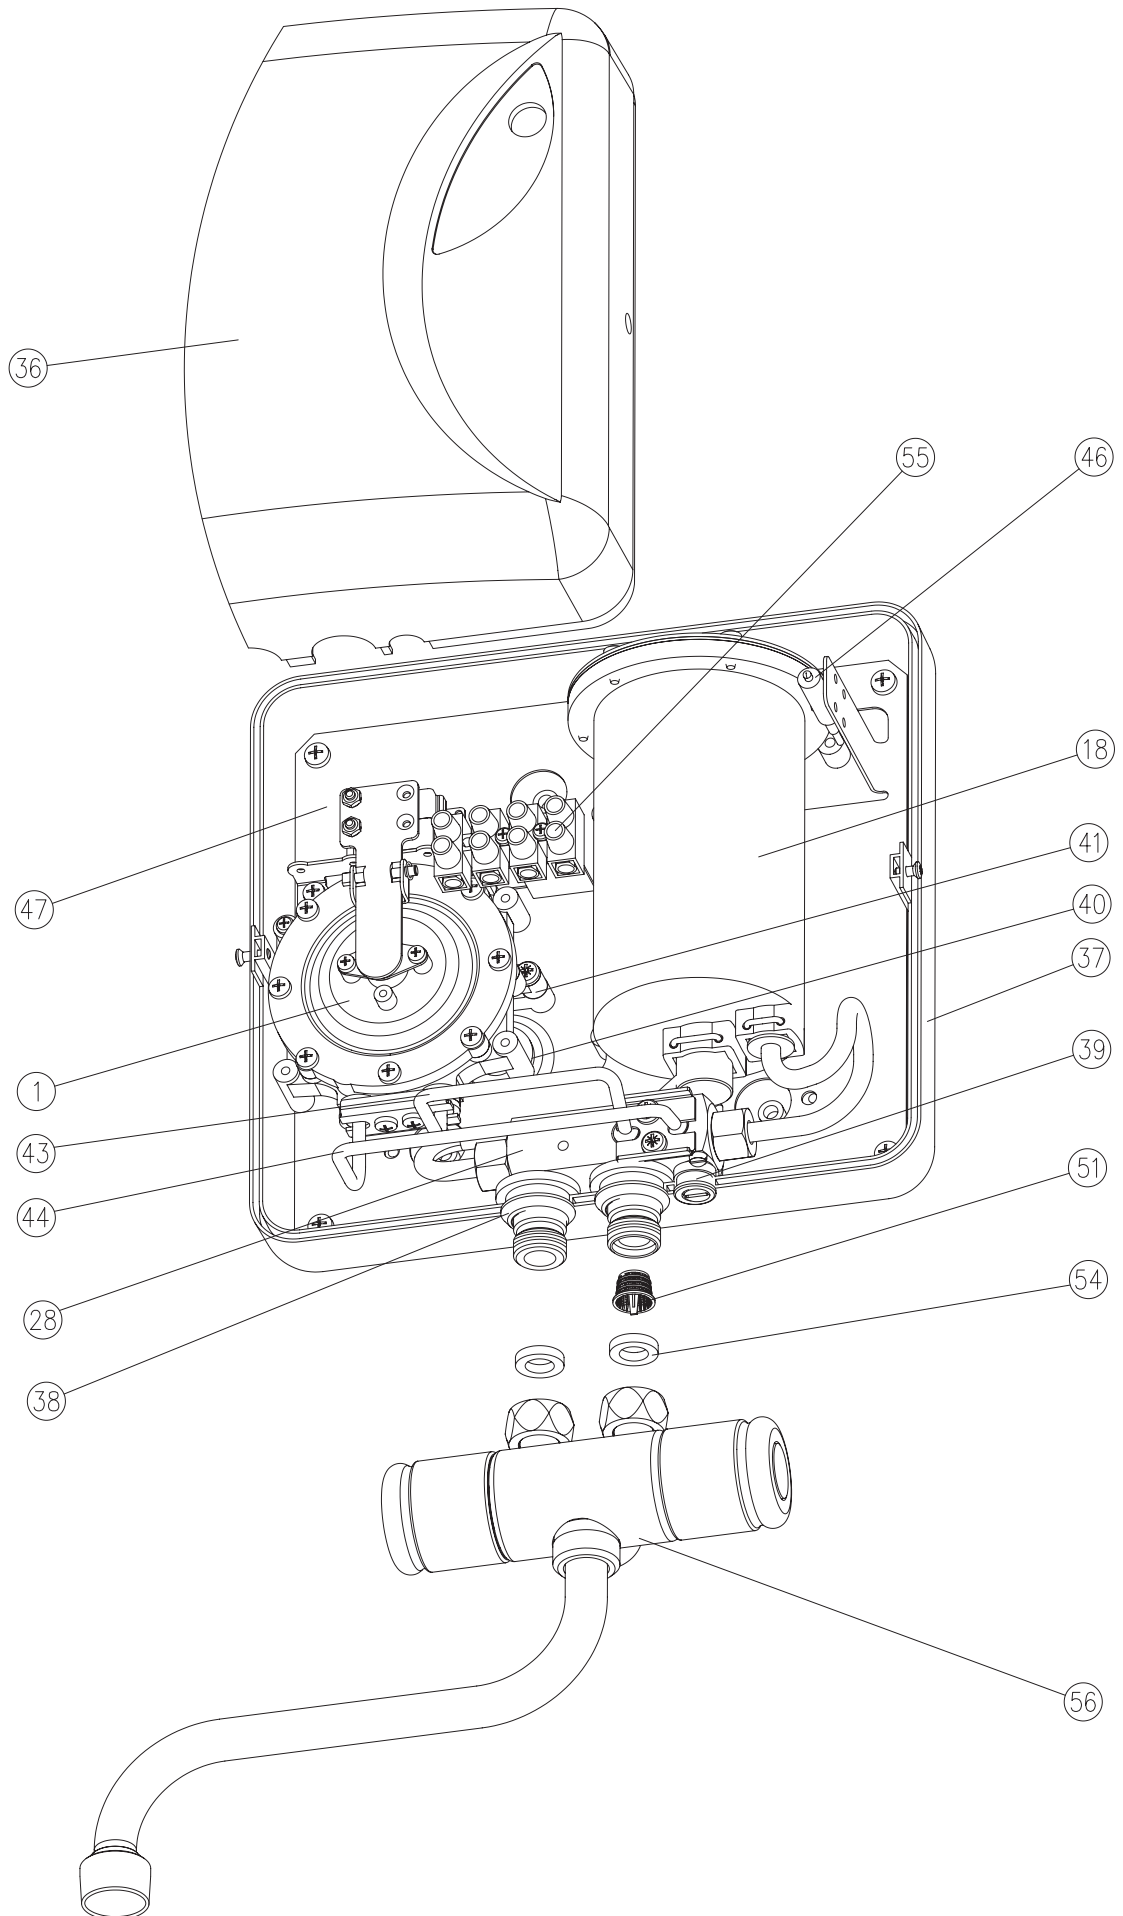

TO

01

02

Документация по сервисному обслуживанию

PEM-3,5

Содержание

1. Устройство водонагревателя РЕМ-3,5.....	3
2. Устройство водного узла.....	4
3. Устройство фланцевого узла.....	5
4. Устройство нагревательного узла.....	6
5. Электрическая схема.....	7
6. Технические данные.....	8
7. Список составных частей.....	9

1. Устройство водонагревателя РЕМ-3.5

2. Устройство водного узла

2. Устройство фланцевого узла

EPJ.T-04.00.00

4. Устройство нагревательного узла

5. Электрическая схема

T0-01

Тип нагревательного узла	Сопротивление нагревательного элемента [Ω]
3,5kW, 230VAC	13,8-16,2

Тип нагревательного узла	Сопротивление нагревательного элемента [Ω]
3,5kW, 230VAC	13,8-16,2

6. Технические данные

Водонагреватель РЕМ-3,5			
Номинальная мощность	кВт	3,5	
Питание		230V~	220V~
Номинальное потребление тока	А	15,2	15,9
Минимальное допустимое давление водопроводной сети	МПа	0,12	
Пункт включение нагрева	л/мин	1,2	
Производительность (при приросте температуры на 30 °С)	л/мин	1,6	
Габаритные размеры (ширина x высота без смесителя x толщина)	мм	214 x 218 x 95	
Масса (водонагреватель + смеситель)	кг	~2,8	
Номинальный ток выключателя максимального тока	А	16	
Подключение к электросети проводом длиной 1,2 м		с вилкой	
Водные патрубки подключения		G 1/2"	