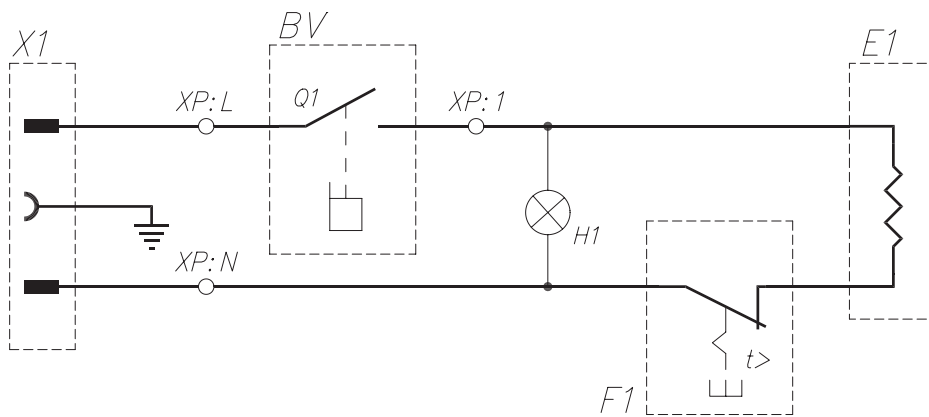

1. Устройство водонагревателя РЕМ-3.5

2. Устройство водного узла

2. Устройство фланцевого узла

EPJ.T-04.00.00

4. Устройство нагревательного узла

5. Электрическая схема

T0-01

Тип нагревательного узла	Сопротивление нагревательного элемента [Ω]
3,5kW, 230VAC	13,8-16,2

Тип нагревательного узла	Сопротивление нагревательного элемента [Ω]
3,5kW, 230VAC	13,8-16,2

6. Технические данные

Водонагреватель РЕМ-3,5			
Номинальная мощность	кВт	3,5	
Питание		230V~	220V~
Номинальное потребление тока	А	15,2	15,9
Минимальное допустимое давление водопроводной сети	МПа	0,12	
Пункт включение нагрева	л/мин	1,2	
Производительность (при приросте температуры на 30 °С)	л/мин	1,6	
Габаритные размеры (ширина x высота без смесителя x толщина)	мм	214 x 218 x 95	
Масса (водонагреватель + смеситель)	кг	~2,8	
Номинальный ток выключателя максимального тока	А	16	
Подключение к электросети проводом длиной 1,2 м		с вилкой	
Водные патрубки подключения		G 1/2"	