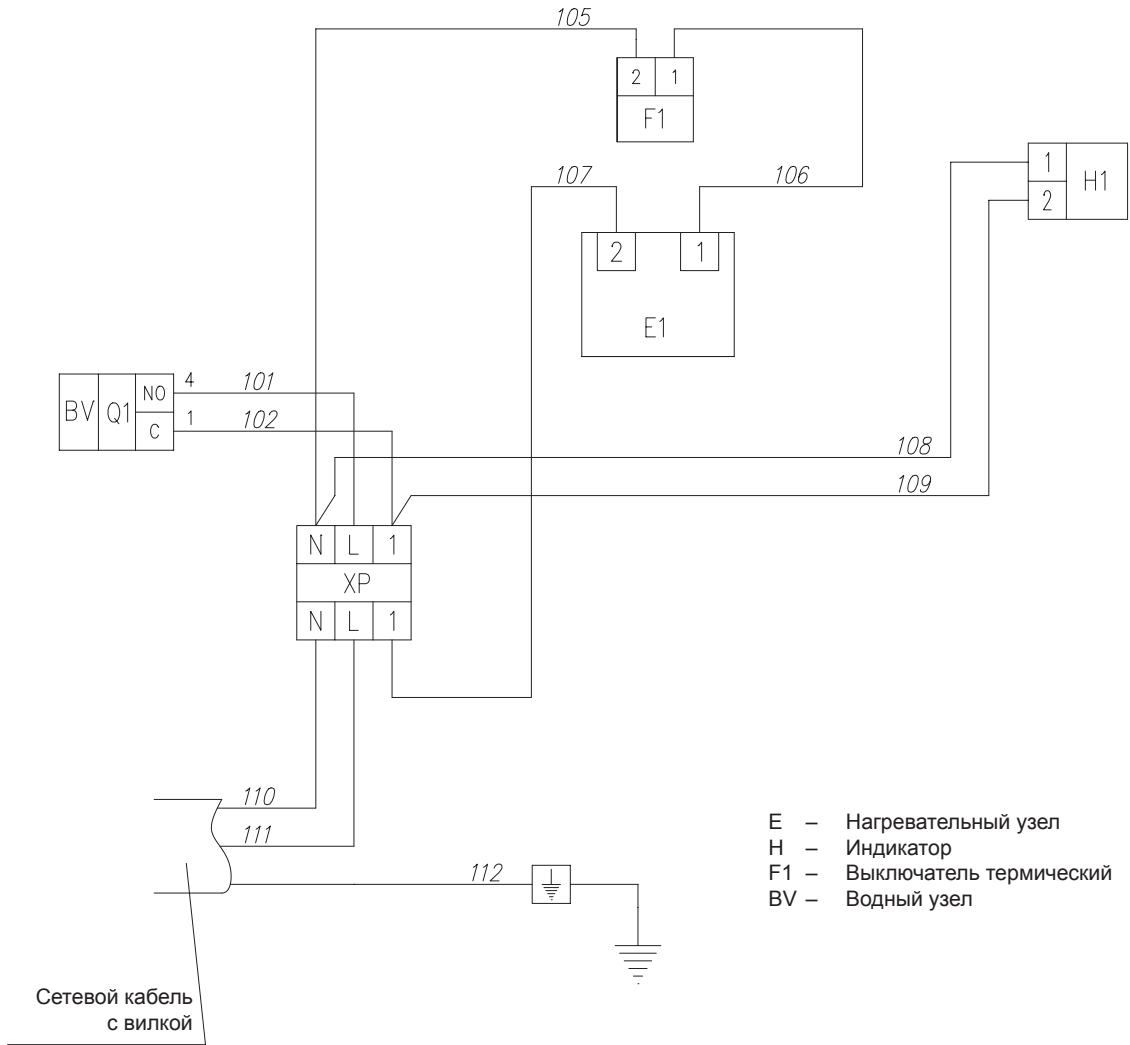

1. Устройство водонагревателя РЕМ-3.5

2. Устройство водного узла

2. Устройство фланцевого узла

EPJ.T-04.00.00

4. Устройство нагревательного узла

5. Электрическая схема

T0-01

Тип нагревательного узла	Сопротивление нагревательного элемента [Ω]
3,5kW, 230VAC	13,8-16,2