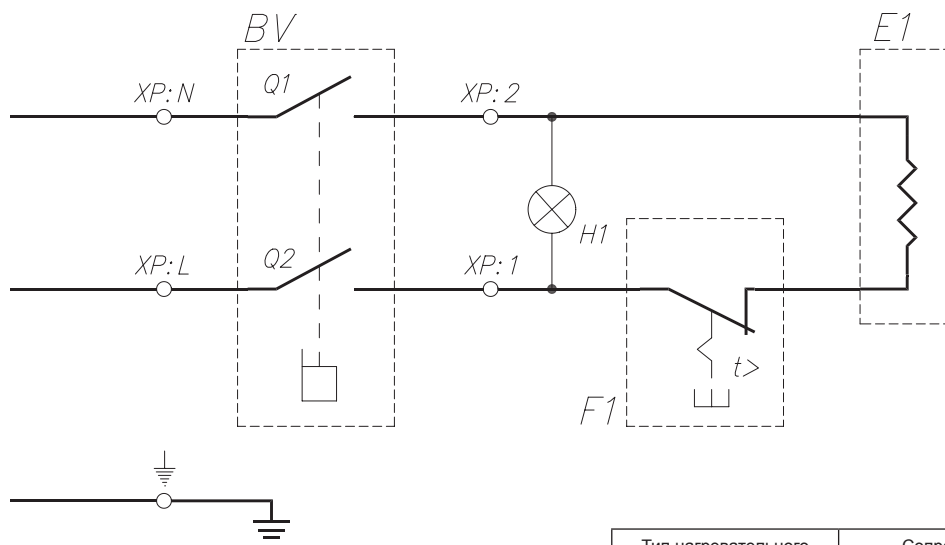

1. Устройство водонагревателя РЕМ-3.5

2. Устройство водного узла

2. Устройство фланцевого узла

EPJ.T-04.00.00

4. Устройство нагревательного узла

5. Электрическая схема

T0-01

Тип нагревательного узла	Сопротивление нагревательного элемента [Ω]
3,5kW, 230VAC	13,8-16,2

Тип нагревательного узла	Сопротивление нагревательного элемента [Ω]
3,5kW, 230VAC	13,8-16,2

6. Технические данные

Водонагреватель РЕМ-3,5			
Номинальная мощность	кВт	3,5	
Питание		230V~	220V~
Номинальное потребление тока	А	15,2	15,9
Минимальное допустимое давление водопроводной сети	МПа	0,12	
Пункт включение нагрева	л/мин	1,2	
Производительность (при приросте температуры на 30 °С)	л/мин	1,6	
Габаритные размеры (ширина x высота без смесителя x толщина)	мм	214 x 218 x 95	
Масса (водонагреватель + смеситель)	кг	~2,8	
Номинальный ток выключателя максимального тока	А	16	
Подключение к электросети проводом длиной 1,2 м		с вилкой	
Водные патрубки подключения		G 1/2"	