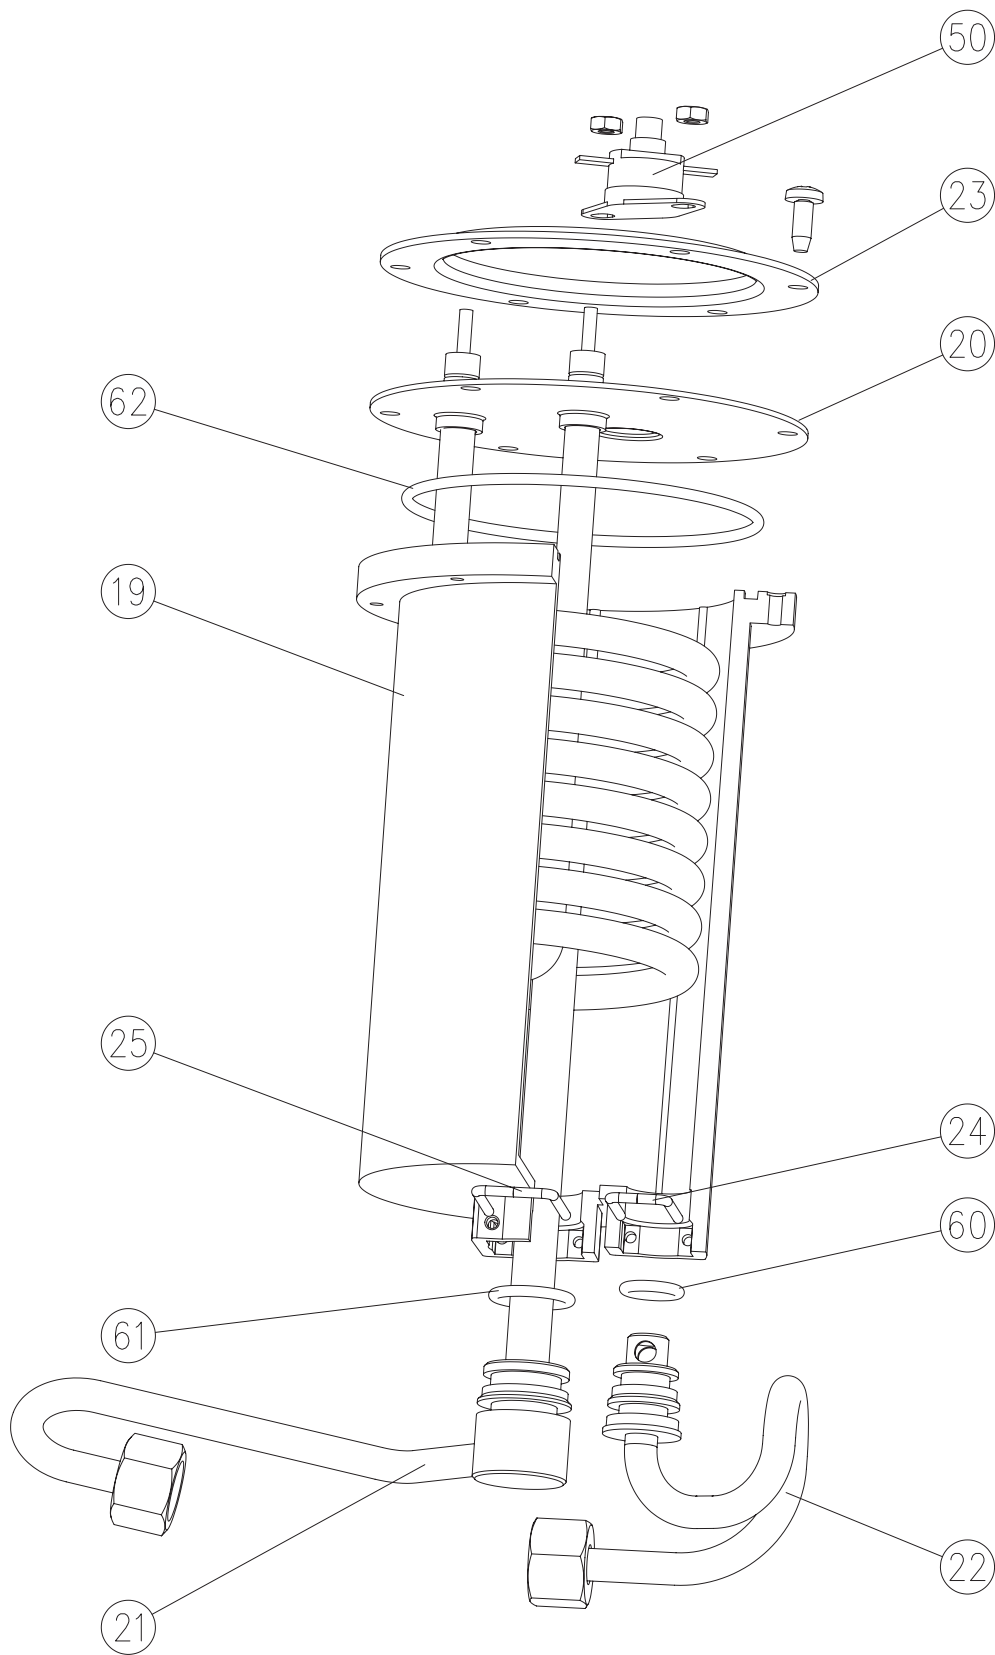

TO

01

02

Документация по сервисному обслуживанию

PEM-3,5

Содержание

1. Устройство водонагревателя РЕМ-3,5.....	3
2. Устройство водного узла.....	4
3. Устройство фланцевого узла.....	5
4. Устройство нагревательного узла.....	6
5. Электрическая схема.....	7
6. Технические данные.....	8
7. Список составных частей.....	9

1. Устройство водонагревателя РЕМ-3.5

2. Устройство водного узла

2. Устройство фланцевого узла

EPJ.T-04.00.00

4. Устройство нагревательного узла

5. Электрическая схема

T0-01

Тип нагревательного узла	Сопротивление нагревательного элемента [Ω]
3,5kW, 230VAC	13,8-16,2

Тип нагревательного узла	Сопротивление нагревательного элемента [Ω]
3,5kW, 230VAC	13,8-16,2

6. Технические данные

Водонагреватель РЕМ-3,5			
Номинальная мощность	кВт	3,5	
Питание		230V~	220V~
Номинальное потребление тока	А	15,2	15,9
Минимальное допустимое давление водопроводной сети	МПа	0,12	
Пункт включение нагрева	л/мин	1,2	
Производительность (при приросте температуры на 30 °С)	л/мин	1,6	
Габаритные размеры (ширина x высота без смесителя x толщина)	мм	214 x 218 x 95	
Масса (водонагреватель + смеситель)	кг	~2,8	
Номинальный ток выключателя максимального тока	А	16	
Подключение к электросети проводом длиной 1,2 м		с вилкой	
Водные патрубки подключения		G 1/2"	