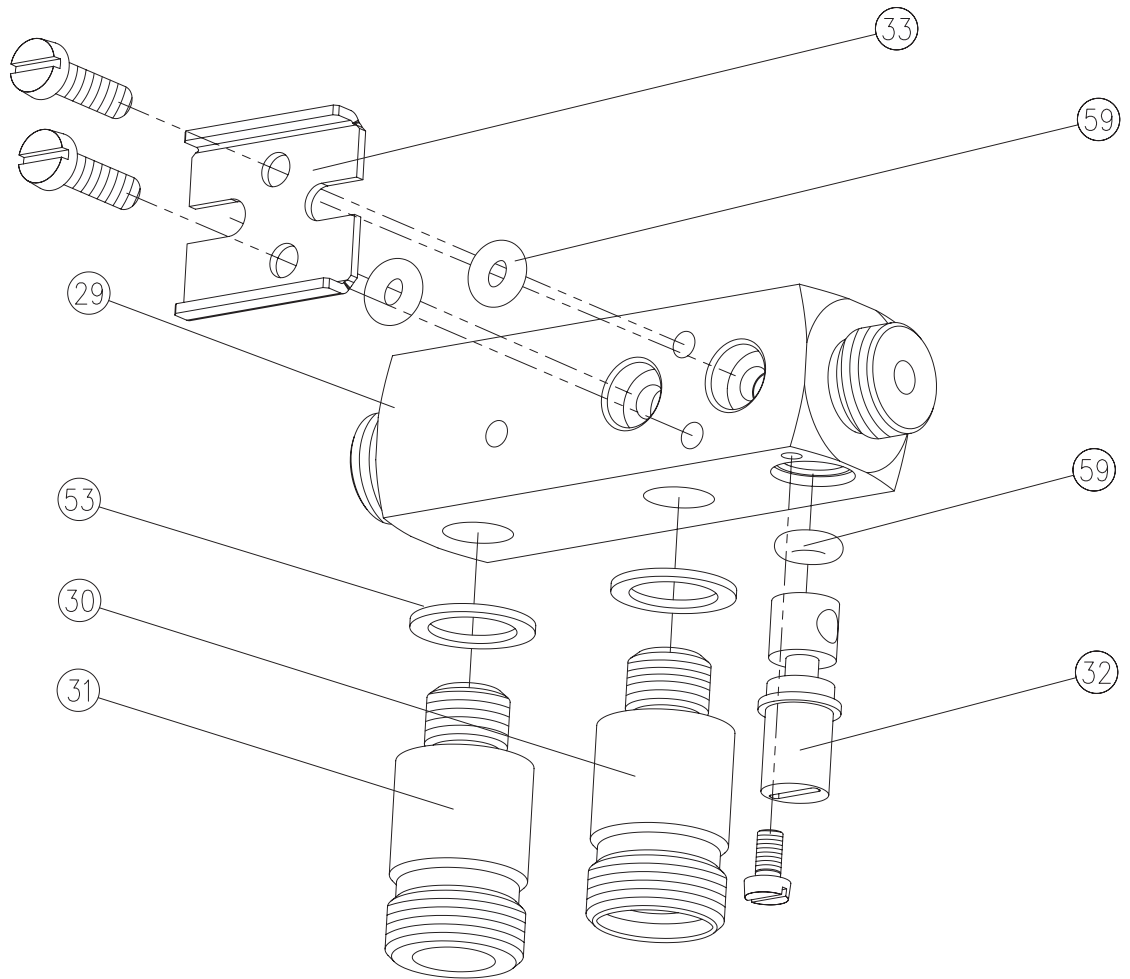

TO

01

02

Документация по сервисному обслуживанию

PEM-3,5

Содержание

1. Устройство водонагревателя РЕМ-3,5.....	3
2. Устройство водного узла.....	4
3. Устройство фланцевого узла.....	5
4. Устройство нагревательного узла.....	6
5. Электрическая схема.....	7
6. Технические данные.....	8
7. Список составных частей.....	9

1. Устройство водонагревателя РЕМ-3.5

2. Устройство водного узла

2. Устройство фланцевого узла

EPJ.T-04.00.00

4. Устройство нагревательного узла

5. Электрическая схема

T0-01

Тип нагревательного узла	Сопротивление нагревательного элемента [Ω]
3,5kW, 230VAC	13,8-16,2

Тип нагревательного узла	Сопротивление нагревательного элемента [Ω]
3,5kW, 230VAC	13,8-16,2

6. Технические данные

Водонагреватель РЕМ-3,5			
Номинальная мощность	кВт	3,5	
Питание		230V~	220V~
Номинальное потребление тока	А	15,2	15,9
Минимальное допустимое давление водопроводной сети	МПа	0,12	
Пункт включение нагрева	л/мин	1,2	
Производительность (при приросте температуры на 30 °С)	л/мин	1,6	
Габаритные размеры (ширина x высота без смесителя x толщина)	мм	214 x 218 x 95	
Масса (водонагреватель + смеситель)	кг	~2,8	
Номинальный ток выключателя максимального тока	А	16	
Подключение к электросети проводом длиной 1,2 м		с вилкой	
Водные патрубки подключения		G 1/2"	