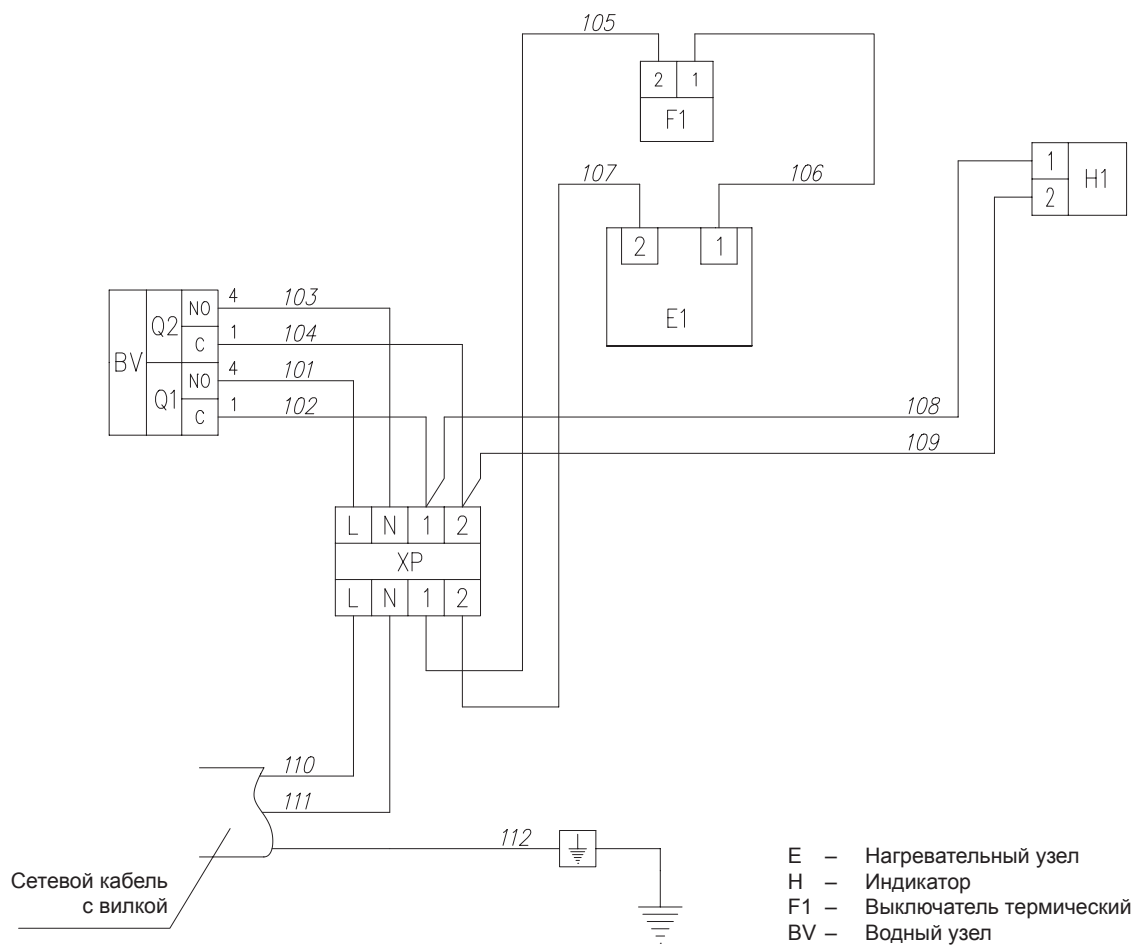

1. Устройство водонагревателя РЕМ-3.5

2. Устройство водного узла

2. Устройство фланцевого узла

EPJ.T-04.00.00

4. Устройство нагревательного узла

5. Электрическая схема

T0-01

Тип нагревательного узла	Сопротивление нагревательного элемента [Ω]
3,5kW, 230VAC	13,8-16,2