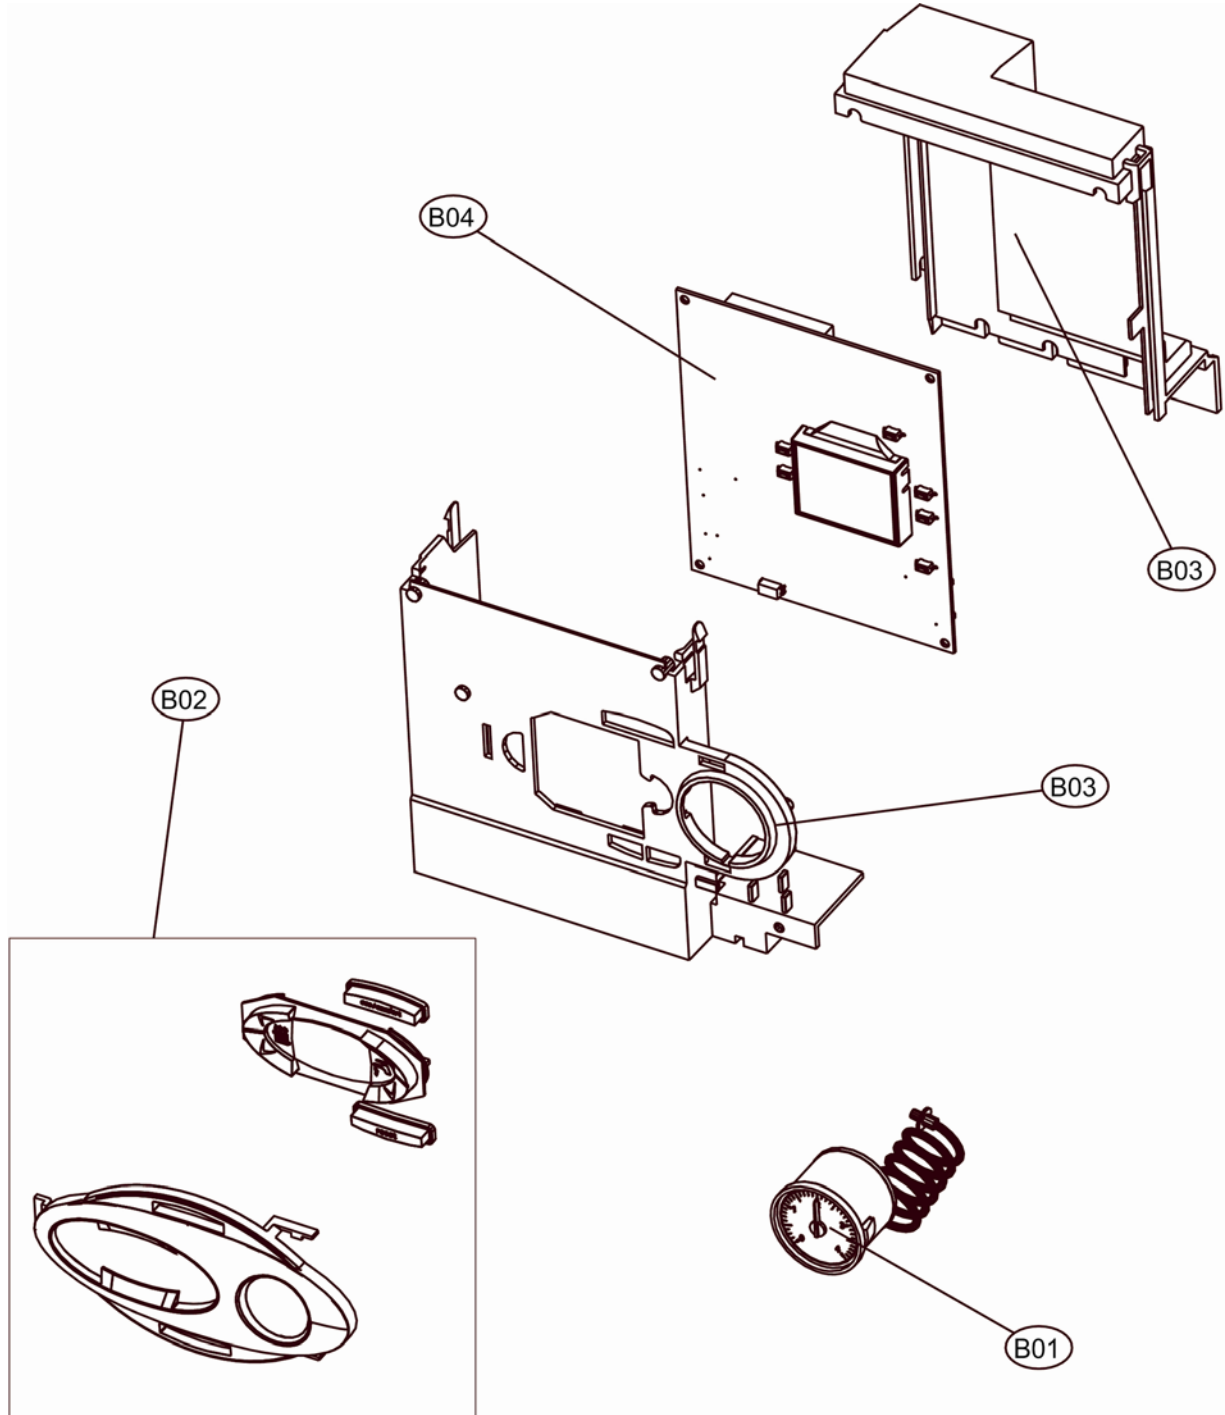

Lista Pezzi / Spare Parts / Ersatzteile
List Onderdelen / Liste Pieces Detaches / Lista Piezas De Repuesto

EASYtech F24

CODICE	EDIZIONE	MERCATO
30K0580000	01/04/2008	A1

Lista Pezzi / Spare Parts / Ersatzteile
List Onderdelen / Liste Pieces Detaches / Lista Piezas De Repuesto

EASYtech F24

EASYtech F24

EASYtech F24

EASYtech F24

EASYtech F24

LISTA PEZZI

POS.	CODICE	DESC.	QT.
A01	39832980	KIT MANTELLO "Fer"(3110E960)	1.000
B01	39820080	KIT IDROMETRO (36402190)	1.000
B02	39822890	KIT MASCHER.(D)"FER"(35012840)	1.000
B03	39820700	KIT SCATOLA EL. (35012590)	1.000
B04	39822870	KIT CENTRALINA (36508170)	1.000
C01	39828290	KIT PACCO LAM. (37404630)	1.000
C02	39819550	KIT SONDA TEMP. (36200730)	1.000
C03	39810230	KIT SONDA TEMP.SAN. (36200640)	1.000
C04	39818260	KIT PRESSOST.H2O (39404710)	1.000
C05	39813010	KIT 5 REG.PORT.10Lt.(36902080)	1.000
C06	39818550	KIT FLUSSOST.ELTEK (36400710)	1.000
C07	39819560	KIT RUBIN.CARICO (36902140)	1.000
C08	39813230	KIT 5 FILTRI FLUSS. (39402940)	1.000
C09	39818230	KIT 5 VALV.N/R (39404740)	1.000
C10	39818450	KIT POMPA AO/FX3FPL (36600100)	1.000
C11	39818220	KIT V.ARIA (39404380-39404730)	1.000
C12	39818270	KIT VALV.SIC. (39404720)	1.000
C13	39827800	KIT VASO ESP.7Lt. (36800800)	1.000
D01	39819580	KIT GUARN.CALD. Sr.ABF4	1.000
D02	39808471	KIT PRESE (35101310-35101323)	1.000
D03	39817990	KIT CURVA USC.FUMI (33301610)	1.000
D04	39819460	KIT DIAFR.FUMI Di.43-47	1.000
D05	39817510	KIT PRESS.DIFF.ARIA (36402050)	1.000
D06	39817550	KIT VENTIL. (36601851)	1.000
D07	39819590	KIT 11 UG.1,35 m. (34009821)	1.000
D08	39819600	KIT 11 UG.0,79 gpl (34013300)	1.000
D09	39819430	KIT Elettrodo ACC. (36702890)	1.000
D10	39820480	KIT SPIA (35102690-35102350)	1.000
D11	39828300	KIT ISOL.CAM.COMB.Sr.D9F4	1.000
D12	39819630	KIT BRUC.11R.m. (37608911)	1.000
D13	39812190	KIT VALV.VGU 54A1109(36800400)	1.000