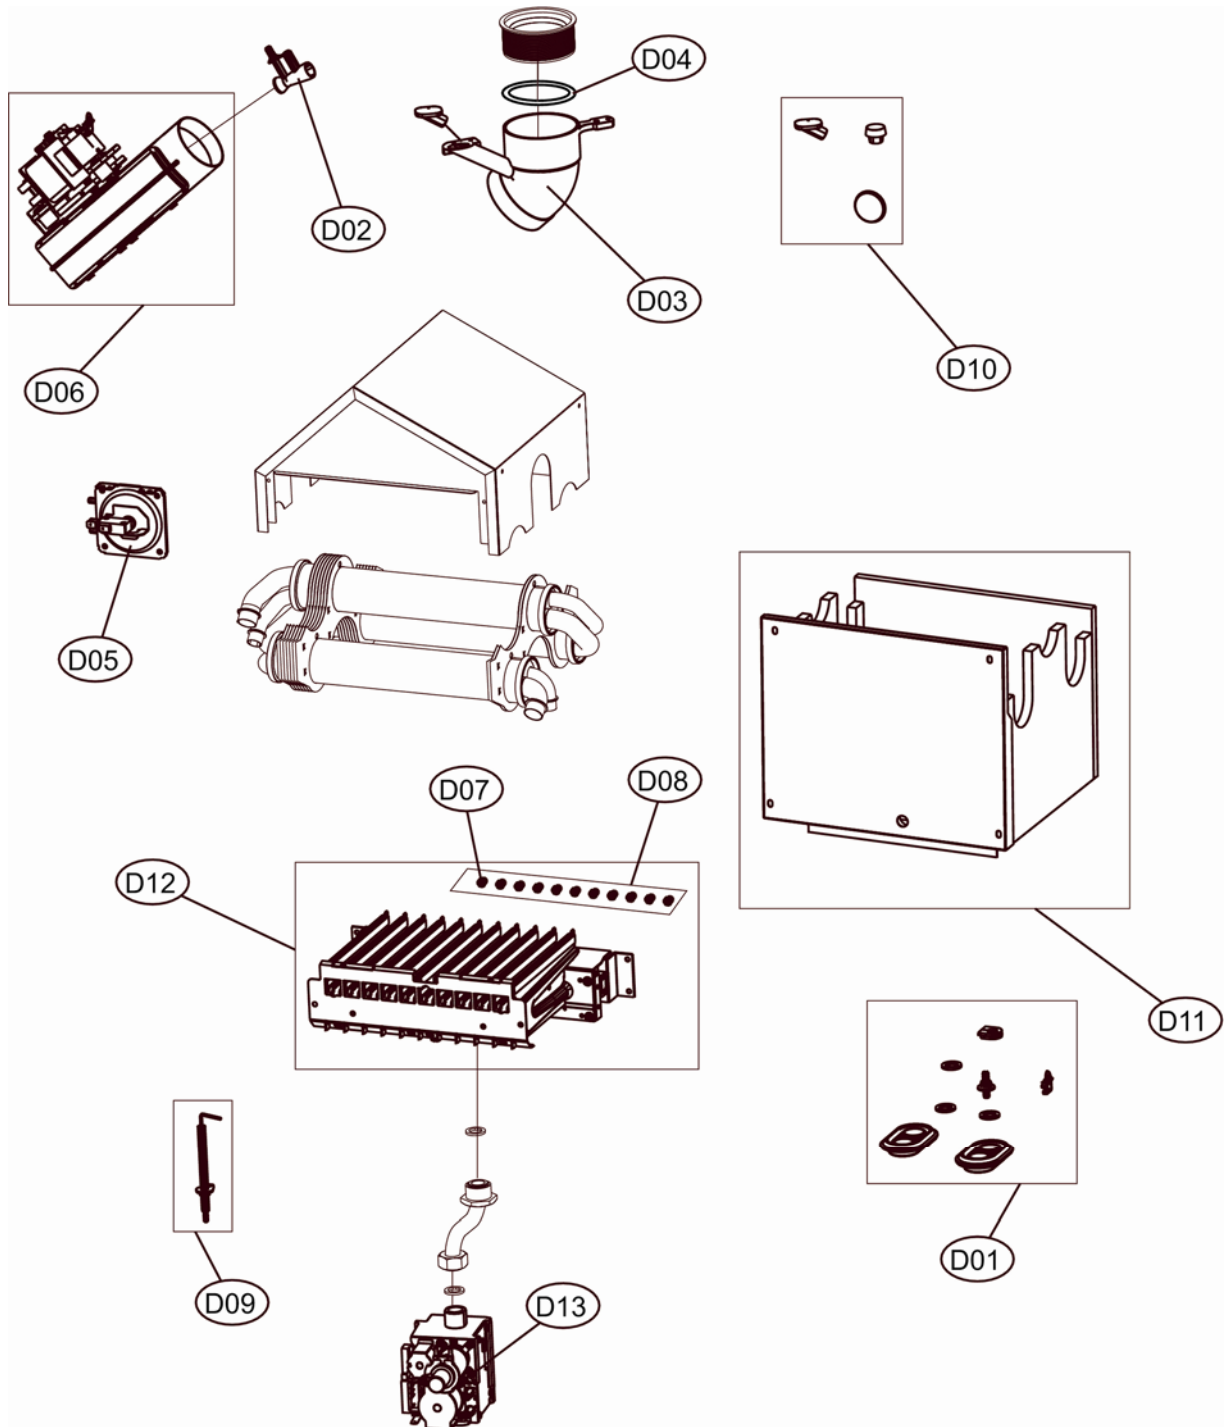

Lista Pezzi / Spare Parts / Ersatzteile
List Onderdelen / Liste Pieces Detaches / Lista Piezas De Repuesto

EASYtech F24

CODICE	EDIZIONE	MERCATO
30K0580000	01/04/2008	A1

Lista Pezzi / Spare Parts / Ersatzteile
List Onderdelen / Liste Pieces Detaches / Lista Piezas De Repuesto

EASYtech F24

EASYtech F24

EASYtech F24

EASYtech F24

EASYtech F24

LISTA PEZZI

POS.	CODICE	DESC.	QT.
A01	39832980	KIT MANTELLO "Fer"(3110E960)	1.000
B01	39820080	KIT IDROMETRO (36402190)	1.000
B02	39822890	KIT MASCHER.(D)"FER"(35012840)	1.000
B03	39820700	KIT SCATOLA EL. (35012590)	1.000
B04	39822870	KIT CENTRALINA (36508170)	1.000
C01	39828290	KIT PACCO LAM. (37404630)	1.000
C02	39819550	KIT SONDA TEMP. (36200730)	1.000
C03	39810230	KIT SONDA TEMP.SAN. (36200640)	1.000
C04	39818260	KIT PRESSOST.H2O (39404710)	1.000
C05	39813010	KIT 5 REG.PORT.10Lt.(36902080)	1.000
C06	39818550	KIT FLUSSOST.ELTEK (36400710)	1.000
C07	39819560	KIT RUBIN.CARICO (36902140)	1.000
C08	39813230	KIT 5 FILTRI FLUSS. (39402940)	1.000
C09	39818230	KIT 5 VALV.N/R (39404740)	1.000
C10	39818450	KIT POMPA AO/FX3FPL (36600100)	1.000
C11	39818220	KIT V.ARIA (39404380-39404730)	1.000
C12	39818270	KIT VALV.SIC. (39404720)	1.000
C13	39827800	KIT VASO ESP.7Lt. (36800800)	1.000
D01	39819580	KIT GUARN.CALD. Sr.ABF4	1.000
D02	39808471	KIT PRESE (35101310-35101323)	1.000
D03	39817990	KIT CURVA USC.FUMI (33301610)	1.000
D04	39819460	KIT DIAFR.FUMI Di.43-47	1.000
D05	39817510	KIT PRESS.DIFF.ARIA (36402050)	1.000
D06	39817550	KIT VENTIL. (36601851)	1.000
D07	39819590	KIT 11 UG.1,35 m. (34009821)	1.000
D08	39819600	KIT 11 UG.0,79 gpl (34013300)	1.000
D09	39819430	KIT Elettrodo ACC. (36702890)	1.000
D10	39820480	KIT SPIA (35102690-35102350)	1.000
D11	39828300	KIT ISOL.CAM.COMB.Sr.D9F4	1.000
D12	39819630	KIT BRUC.11R.m. (37608911)	1.000
D13	39812190	KIT VALV.VGU 54A1109(36800400)	1.000