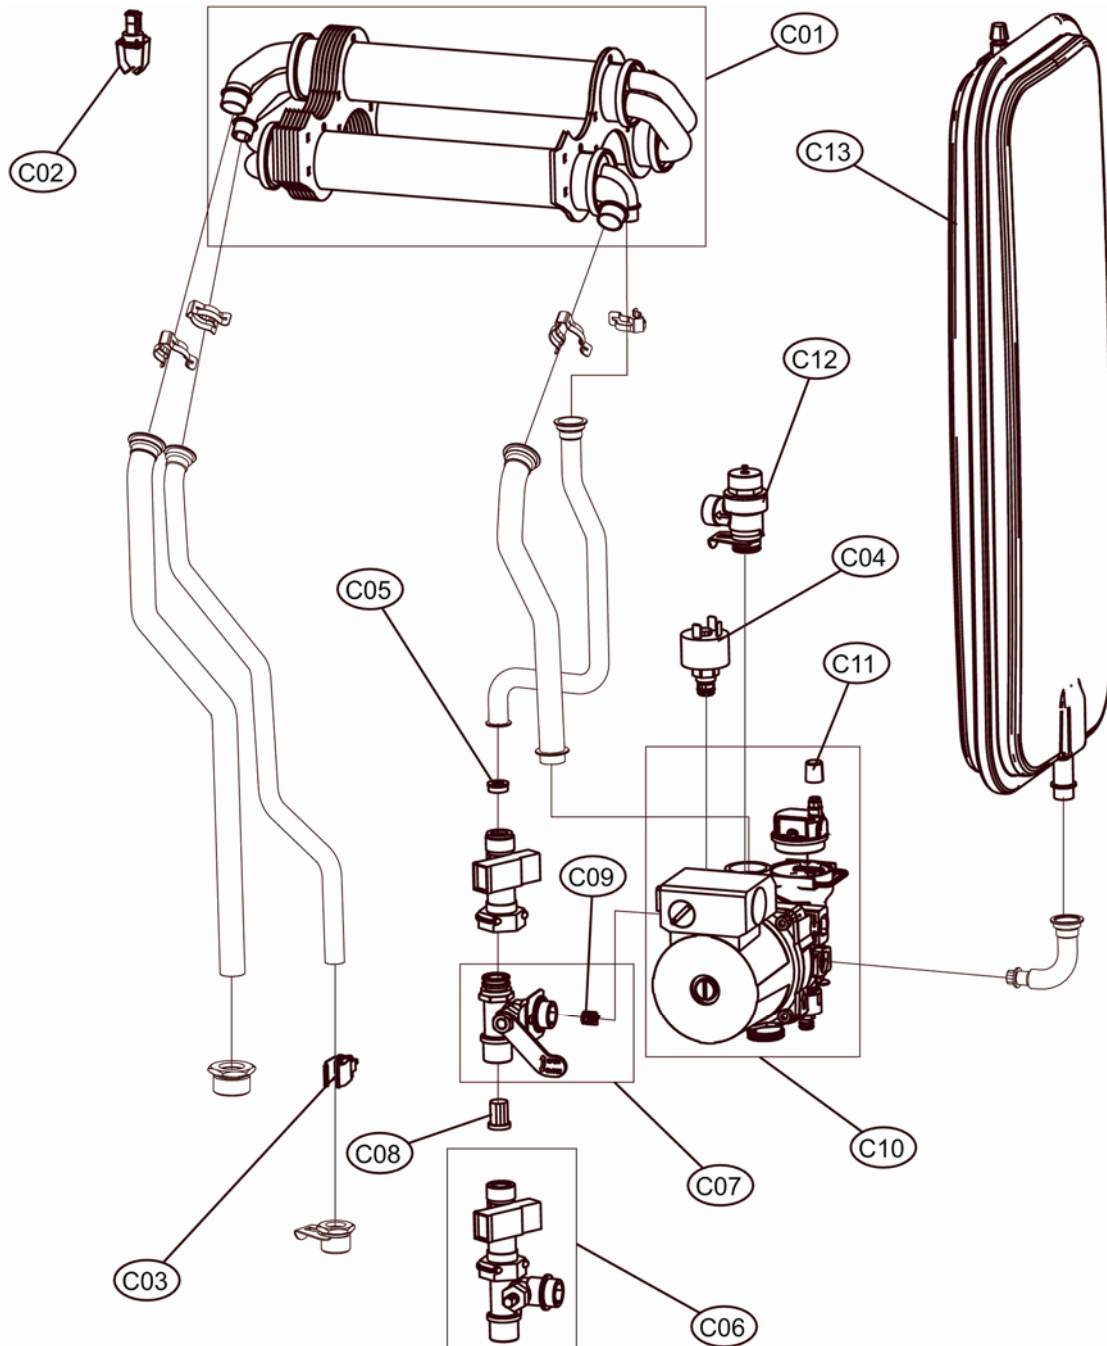

Lista Pezzi / Spare Parts / Ersatzteile
List Onderdelen / Liste Pieces Detaches / Lista Piezas De Repuesto

EASYtech F24

CODICE	EDIZIONE	MERCATO
30K0580000	01/04/2008	A1

Lista Pezzi / Spare Parts / Ersatzteile
List Onderdelen / Liste Pieces Detaches / Lista Piezas De Repuesto

EASYtech F24

EASYtech F24

EASYtech F24

EASYtech F24

EASYtech F24

LISTA PEZZI

POS.	CODICE	DESC.	QT.
A01	39832980	KIT MANTELLO "Fer"(3110E960)	1.000
B01	39820080	KIT IDROMETRO (36402190)	1.000
B02	39822890	KIT MASCHER.(D)"FER"(35012840)	1.000
B03	39820700	KIT SCATOLA EL. (35012590)	1.000
B04	39822870	KIT CENTRALINA (36508170)	1.000
C01	39828290	KIT PACCO LAM. (37404630)	1.000
C02	39819550	KIT SONDA TEMP. (36200730)	1.000
C03	39810230	KIT SONDA TEMP.SAN. (36200640)	1.000
C04	39818260	KIT PRESSOST.H2O (39404710)	1.000
C05	39813010	KIT 5 REG.PORT.10Lt.(36902080)	1.000
C06	39818550	KIT FLUSSOST.ELTEK (36400710)	1.000
C07	39819560	KIT RUBIN.CARICO (36902140)	1.000
C08	39813230	KIT 5 FILTRI FLUSS. (39402940)	1.000
C09	39818230	KIT 5 VALV.N/R (39404740)	1.000
C10	39818450	KIT POMPA AO/FX3FPL (36600100)	1.000
C11	39818220	KIT V.ARIA (39404380-39404730)	1.000
C12	39818270	KIT VALV.SIC. (39404720)	1.000
C13	39827800	KIT VASO ESP.7Lt. (36800800)	1.000
D01	39819580	KIT GUARN.CALD. Sr.ABF4	1.000
D02	39808471	KIT PRESE (35101310-35101323)	1.000
D03	39817990	KIT CURVA USC.FUMI (33301610)	1.000
D04	39819460	KIT DIAFR.FUMI Di.43-47	1.000
D05	39817510	KIT PRESS.DIFF.ARIA (36402050)	1.000
D06	39817550	KIT VENTIL. (36601851)	1.000
D07	39819590	KIT 11 UG.1,35 m. (34009821)	1.000
D08	39819600	KIT 11 UG.0,79 gpl (34013300)	1.000
D09	39819430	KIT Elettrodo ACC. (36702890)	1.000
D10	39820480	KIT SPIA (35102690-35102350)	1.000
D11	39828300	KIT ISOL.CAM.COMB.Sr.D9F4	1.000
D12	39819630	KIT BRUC.11R.m. (37608911)	1.000
D13	39812190	KIT VALV.VGU 54A1109(36800400)	1.000