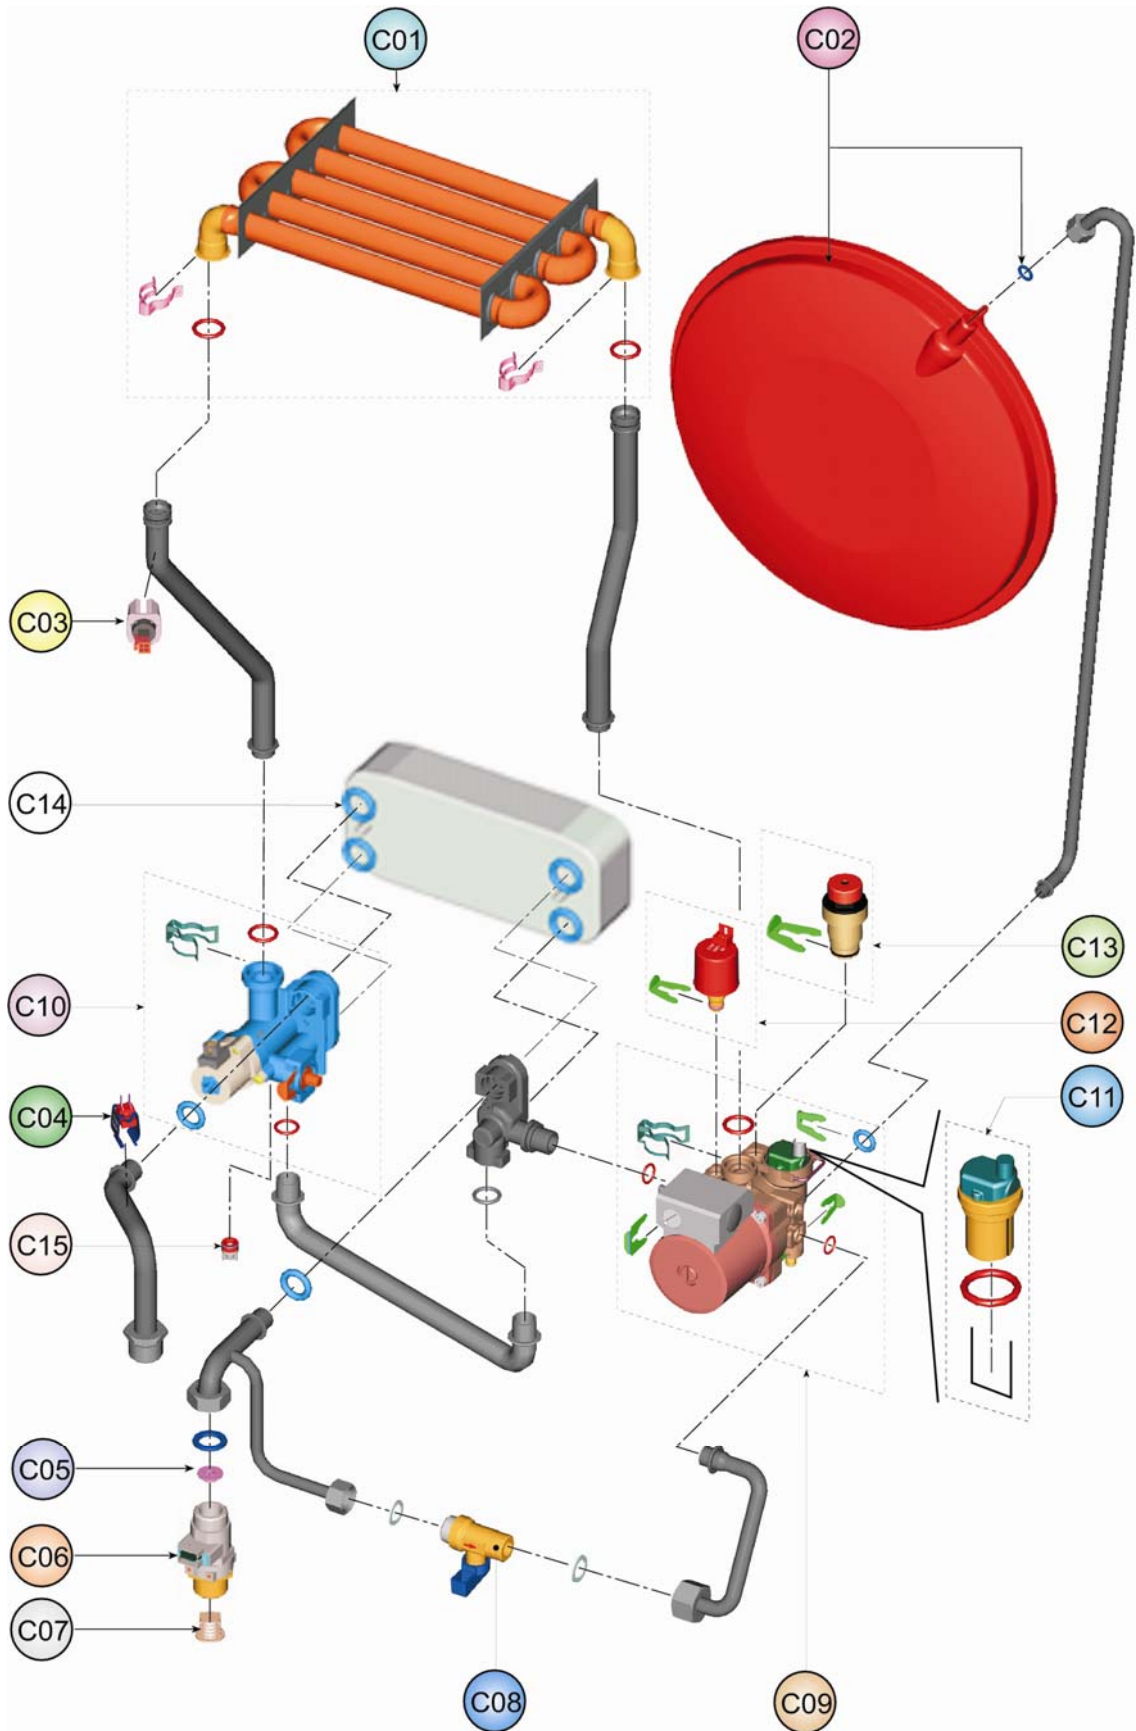

Lista Pezzi / Spare Parts / Ersatzteile
List Onderdelen / Liste Pieces Detaches / Lista Piezas De Repuesto

DIVAtop F24

CODICE	EDIZIONE	MERCATO
30K0295002	01/09/2007	IT-ES-PT-A3-A4-A5

DIVAtop F24

DIVAtop F24

DIVAtop F24

DIVAtop F24

DIVAtop F24

LISTA PEZZI

POS.	CODICE
A01	39820370
A02	39823900
A03	39823890
B01	39820380
B02	39820410
B03	39820400
B04	39818210
B05	39820390
C01	39820420
C02	39800960
C03	39819550
C04	39810230
C05	39813010
C06	39820450
C07	39813230
C08	39808980
C09	39818450
C10	39820441
C11	39818220
C12	39818770
C13	39818270
C14	39820430
C15	39818790
D01	39820470
D02	39808471
D03	39817550
D04	39819610
D05	39819430
D06	39819630
D07	39812190
D08	39819590
D10	39819460
D11	39817990
D12	39817510
D13	39820480

DIVAtop F24

LISTA PEZZI

POS.	CODICE
A01	39820370
A02	39823900
A03	39823890
B01	39820380
B02	39820410
B03	39820400
B04	39818210
B05	39820390
C01	39820420
C02	39800960
C03	39819550
C04	39810230
C05	39813010
C06	39820450
C07	39813230
C08	39808980
C09	39818450
C10	39820441
C11	39818220
C12	39818770
C13	39818270
C14	39820430
C15	39818790
D01	39820470
D02	39808471
D03	39817550
D04	39819610
D05	39819430
D07	39812190
D09	39819600
D10	39819460
D11	39817990
D12	39817510
D13	39820480