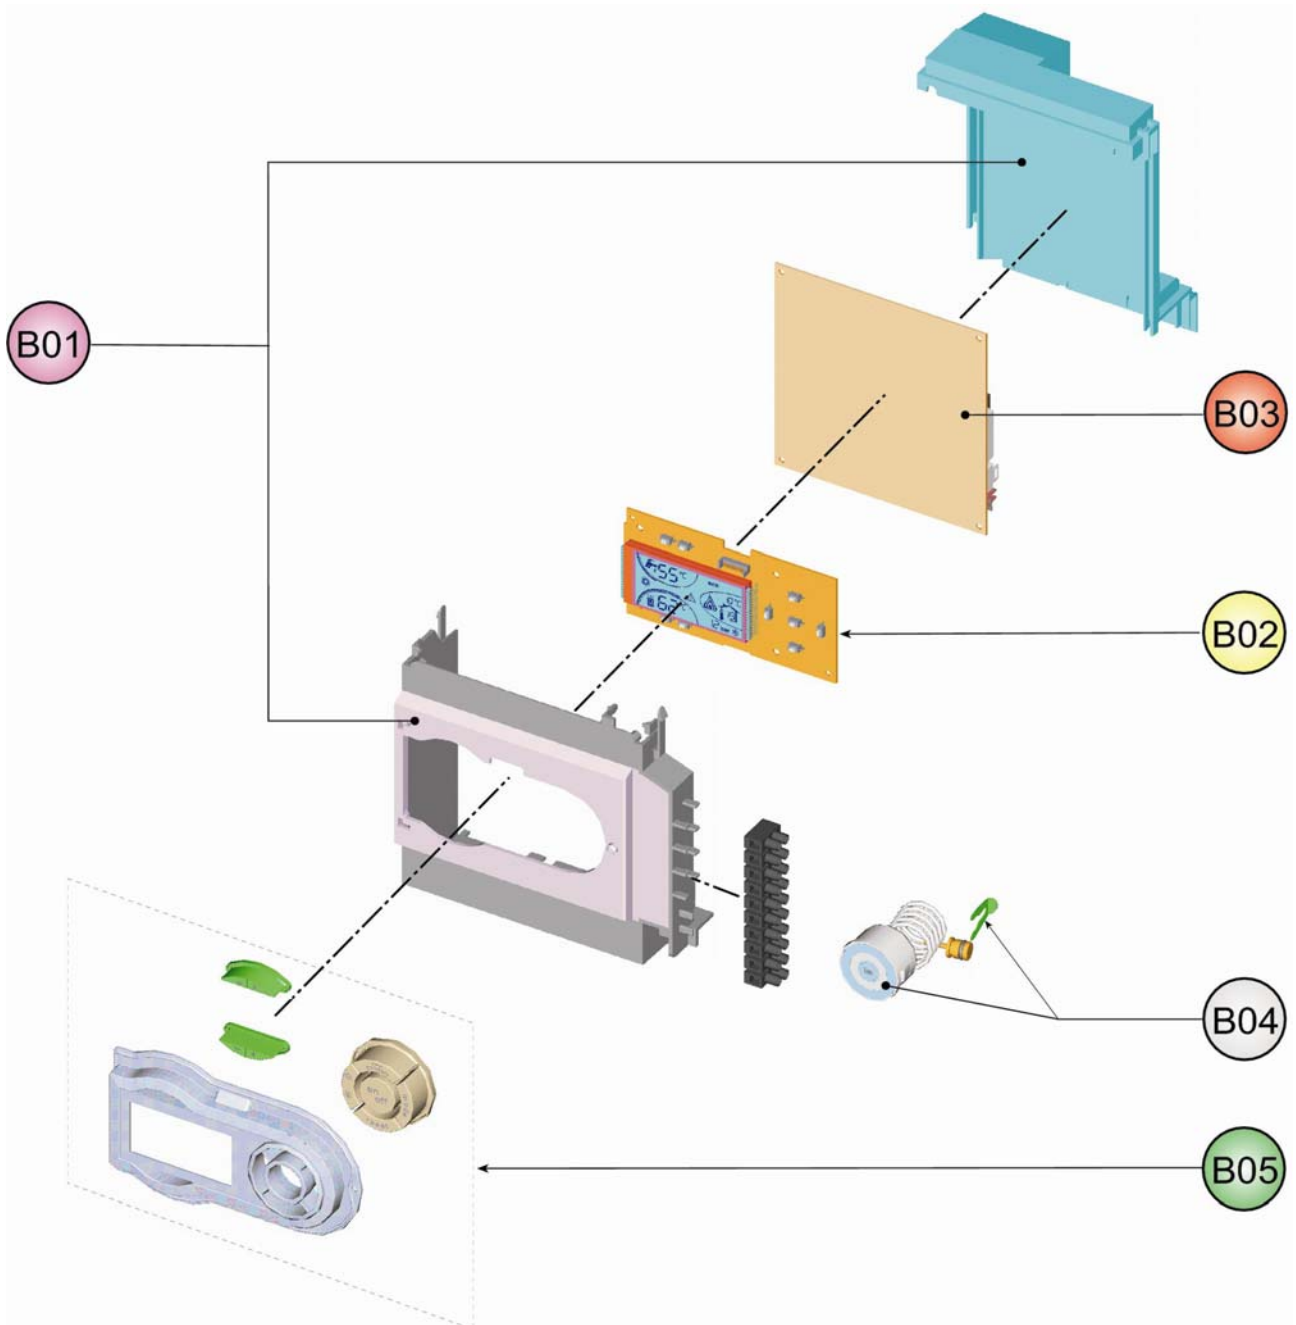

Lista Pezzi / Spare Parts / Ersatzteile
List Onderdelen / Liste Pieces Detaches / Lista Piezas De Repuesto

DIVAtop F24

CODICE	EDIZIONE	MERCATO
30K0295002	01/09/2007	IT-ES-PT-A3-A4-A5

DIVAtop F24

DIVAtop F24

DIVAtop F24

DIVAtop F24

DIVAtop F24

LISTA PEZZI

POS.	CODICE
A01	39820370
A02	39823900
A03	39823890
B01	39820380
B02	39820410
B03	39820400
B04	39818210
B05	39820390
C01	39820420
C02	39800960
C03	39819550
C04	39810230
C05	39813010
C06	39820450
C07	39813230
C08	39808980
C09	39818450
C10	39820441
C11	39818220
C12	39818770
C13	39818270
C14	39820430
C15	39818790
D01	39820470
D02	39808471
D03	39817550
D04	39819610
D05	39819430
D06	39819630
D07	39812190
D08	39819590
D10	39819460
D11	39817990
D12	39817510
D13	39820480

DIVAtop F24

LISTA PEZZI

POS.	CODICE
A01	39820370
A02	39823900
A03	39823890
B01	39820380
B02	39820410
B03	39820400
B04	39818210
B05	39820390
C01	39820420
C02	39800960
C03	39819550
C04	39810230
C05	39813010
C06	39820450
C07	39813230
C08	39808980
C09	39818450
C10	39820441
C11	39818220
C12	39818770
C13	39818270
C14	39820430
C15	39818790
D01	39820470
D02	39808471
D03	39817550
D04	39819610
D05	39819430
D07	39812190
D09	39819600
D10	39819460
D11	39817990
D12	39817510
D13	39820480