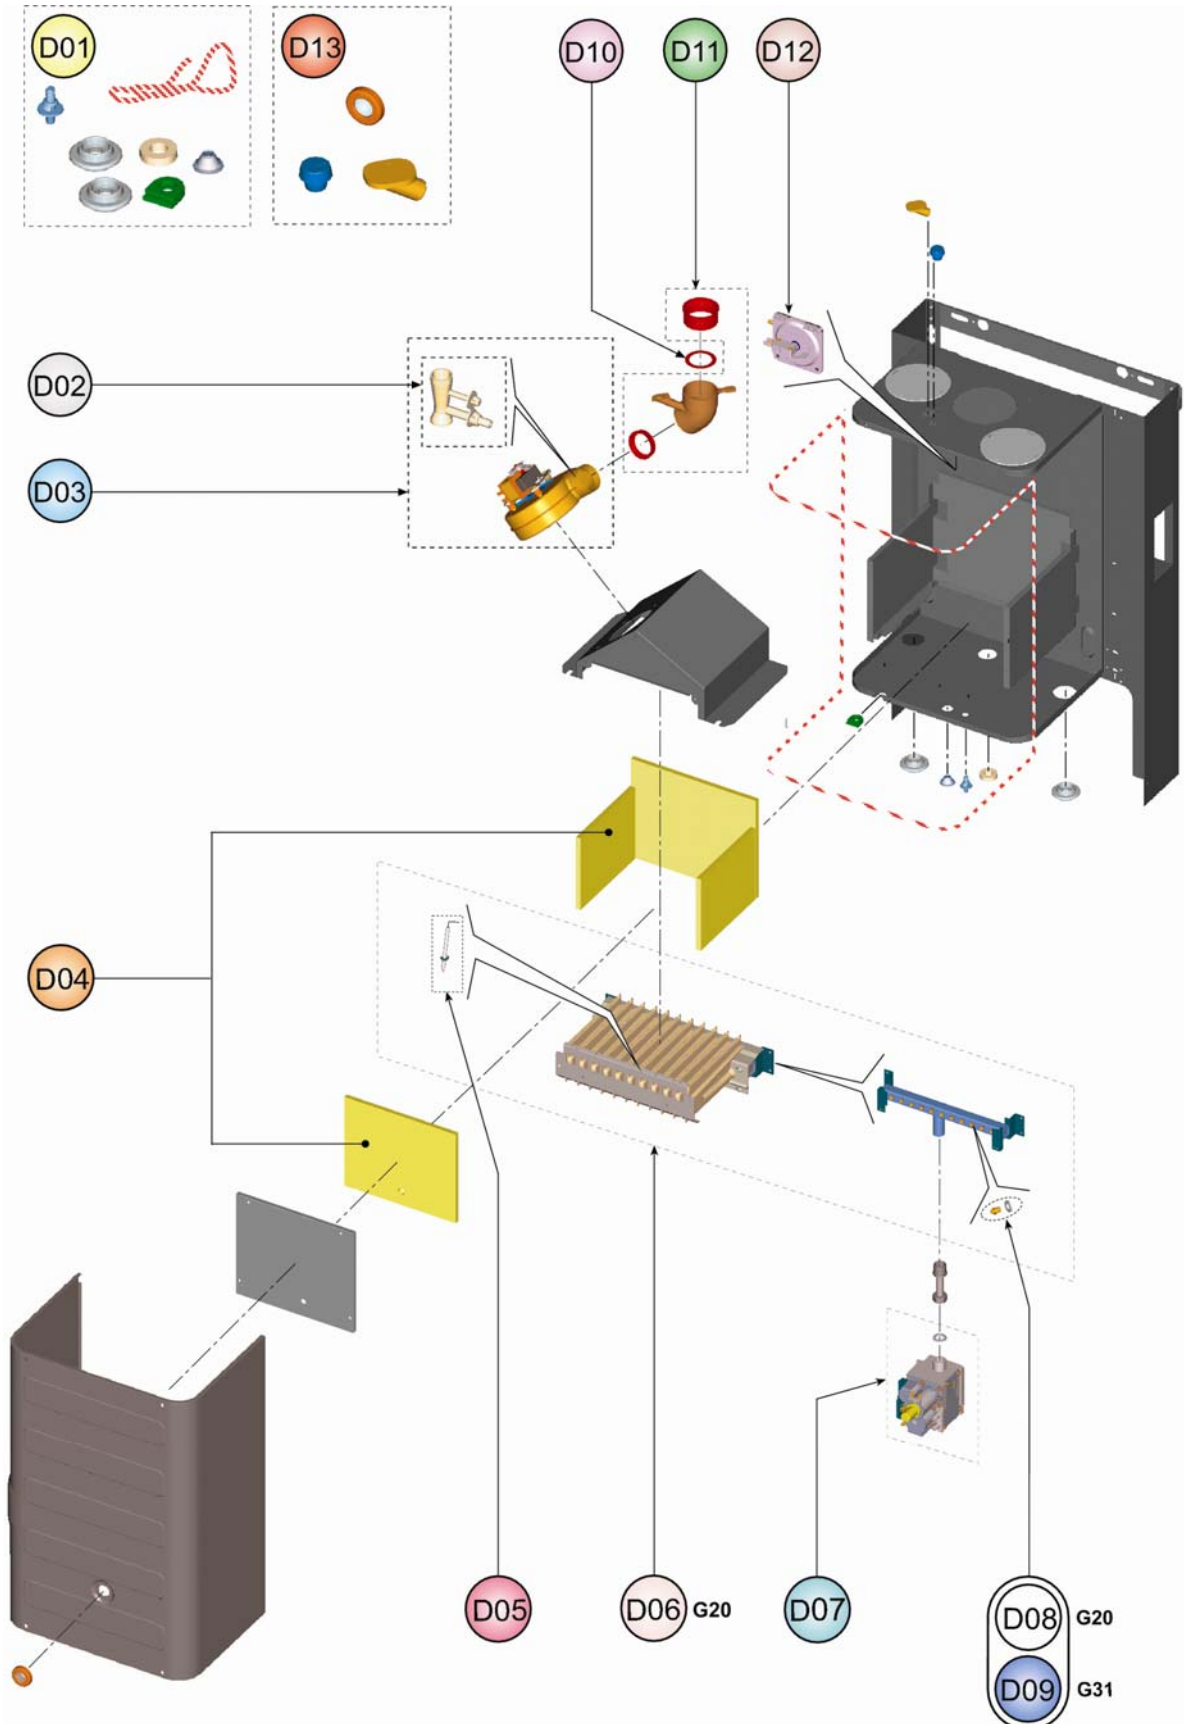

Lista Pezzi / Spare Parts / Ersatzteile
List Onderdelen / Liste Pieces Detaches / Lista Piezas De Repuesto

DIVAtop F24

CODICE	EDIZIONE	MERCATO
30K0295002	01/09/2007	IT-ES-PT-A3-A4-A5

DIVAtop F24

DIVAtop F24

DIVAtop F24

DIVAtop F24

DIVAtop F24

LISTA PEZZI

POS.	CODICE
A01	39820370
A02	39823900
A03	39823890
B01	39820380
B02	39820410
B03	39820400
B04	39818210
B05	39820390
C01	39820420
C02	39800960
C03	39819550
C04	39810230
C05	39813010
C06	39820450
C07	39813230
C08	39808980
C09	39818450
C10	39820441
C11	39818220
C12	39818770
C13	39818270
C14	39820430
C15	39818790
D01	39820470
D02	39808471
D03	39817550
D04	39819610
D05	39819430
D06	39819630
D07	39812190
D08	39819590
D10	39819460
D11	39817990
D12	39817510
D13	39820480

DIVAtop F24

LISTA PEZZI

POS.	CODICE
A01	39820370
A02	39823900
A03	39823890
B01	39820380
B02	39820410
B03	39820400
B04	39818210
B05	39820390
C01	39820420
C02	39800960
C03	39819550
C04	39810230
C05	39813010
C06	39820450
C07	39813230
C08	39808980
C09	39818450
C10	39820441
C11	39818220
C12	39818770
C13	39818270
C14	39820430
C15	39818790
D01	39820470
D02	39808471
D03	39817550
D04	39819610
D05	39819430
D07	39812190
D09	39819600
D10	39819460
D11	39817990
D12	39817510
D13	39820480