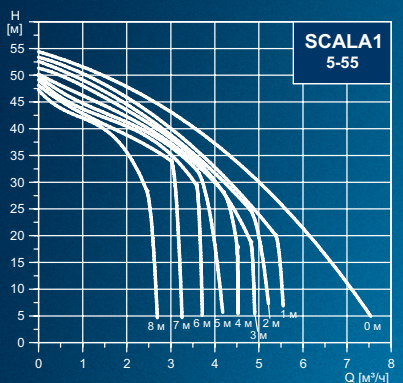

*** Гоу Ремоут.

Технические характеристики:	SCALA1
Максимальное давление в гидросистеме:	8 бар
Максимальное давление на входе:	4 бар (SCALA1 3-35); 3 бар (SCALA1 3-45); 2 бар (SCALA1 5-55)
Давление пуска:	1,5 бар (SCALA1 3-35); 2,2 бар (SCALA1 3-45); 2,8 бар (SCALA1 5-55)
Максимальная высота всасывания:	8 м
Температура перекачиваемой жидкости:	от 0 °С до +45 °С
Температура окружающей среды:	от 0 °С до +55 °С
Степень защиты:	X4D
Частота включения:	25 раз в час