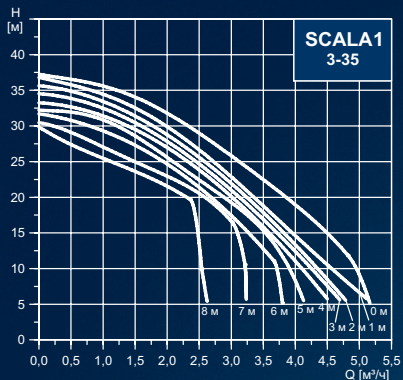

*** Гоу Ремоут.

Технические характеристики:	SCALA1
Максимальное давление в гидросистеме:	8 бар
Максимальное давление на входе:	4 бар (SCALA1 3-35); 3 бар (SCALA1 3-45); 2 бар (SCALA1 5-55)
Давление пуска:	1,5 бар (SCALA1 3-35); 2,2 бар (SCALA1 3-45); 2,8 бар (SCALA1 5-55)
Максимальная высота всасывания:	8 м
Температура перекачиваемой жидкости:	от 0 °С до +45 °С
Температура окружающей среды:	от 0 °С до +55 °С
Степень защиты:	X4D
Частота включения:	25 раз в час