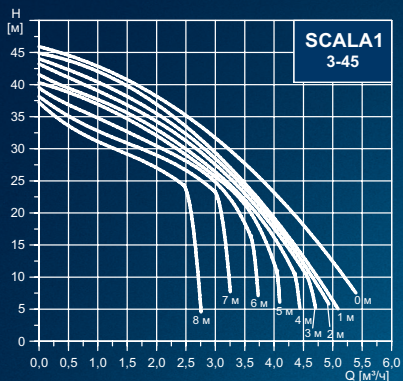

*** Гоу Ремоут.

Технические характеристики:	SCALA1
Максимальное давление в гидросистеме:	8 бар
Максимальное давление на входе:	4 бар (SCALA1 3-35); 3 бар (SCALA1 3-45); 2 бар (SCALA1 5-55)
Давление пуска:	1,5 бар (SCALA1 3-35); 2,2 бар (SCALA1 3-45); 2,8 бар (SCALA1 5-55)
Максимальная высота всасывания:	8 м
Температура перекачиваемой жидкости:	от 0 °С до +45 °С
Температура окружающей среды:	от 0 °С до +55 °С
Степень защиты:	X4D
Частота включения:	25 раз в час