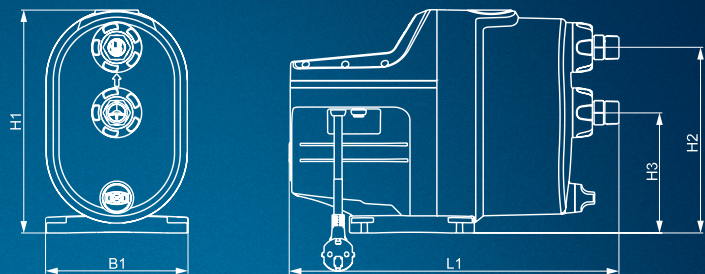

*** Гоу Ремоут.

Технические характеристики:	SCALA1
Максимальное давление в гидросистеме:	8 бар
Максимальное давление на входе:	4 бар (SCALA1 3-35); 3 бар (SCALA1 3-45); 2 бар (SCALA1 5-55)
Давление пуска:	1,5 бар (SCALA1 3-35); 2,2 бар (SCALA1 3-45); 2,8 бар (SCALA1 5-55)
Максимальная высота всасывания:	8 м
Температура перекачиваемой жидкости:	от 0 °С до +45 °С
Температура окружающей среды:	от 0 °С до +55 °С
Степень защиты:	X4D
Частота включения:	25 раз в час

Размеры

Поз.	H1 [мм]	H2 [мм]	H3 [мм]	L1 [мм]	B1 [мм]
SCALA1 (все исполнения)	316	263	171	466	202

Масса

SCALA1 3-35 [кг]	SCALA1 3-45 [кг]	SCALA1 5-55 [кг]
12	12	14

ПРЕИМУЩЕСТВА:

- **Комплектная установка для водоснабжения:** установка SCALA1 включает в себя насос, мембранный напорный бак, объёмом 0,1 л, встроенную автоматику, обратный клапан на стороне нагнетания и кабель со штекером.
- **Функция самовсасывания:** поднимает воду с глубины до 8 метров.
- **Бесшумная работа:** уровень шума составляет < 55 дБ(А).
- **Связь по Bluetooth:** SCALA1 может обмениваться данными с приложением Grundfos GO Remote посредством встроенной технологии Bluetooth, которая обеспечивает широкие возможности настройки и управления.
- **Наличие встроенного цифрового входа.**
- **Сдвоенная работа установок:** возможность подключения дополнительной насосной установки для сдвоенной работы с помощью специального комплекта (является принадлежностью).
- **Надёжная конструкция:** применение коррозионно-устойчивых композитных материалов.
- **Встроенный набор защит:** от перегрева, «сухого» хода, цикличности.