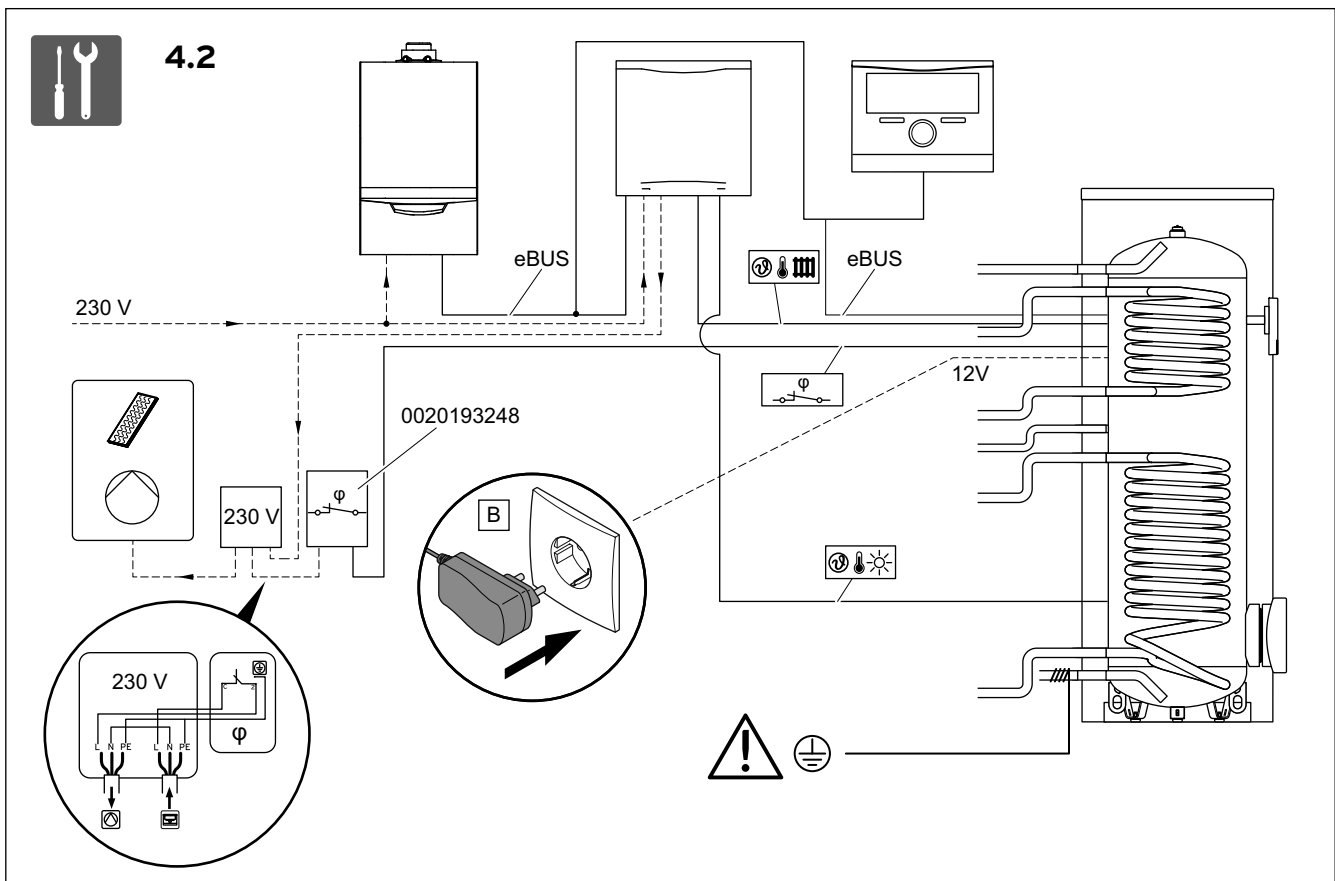

S 500

SW 400
SW 500

4.3

4.4

Manufacturer

Vaillant GmbH

Berghauser Str. 40 ■ D-42859 Remscheid ■ Telefon 0 21 91/18-0

Telefax 0 21 91/18-28 10 ■ www.vaillant.de ■ info@vaillant.de