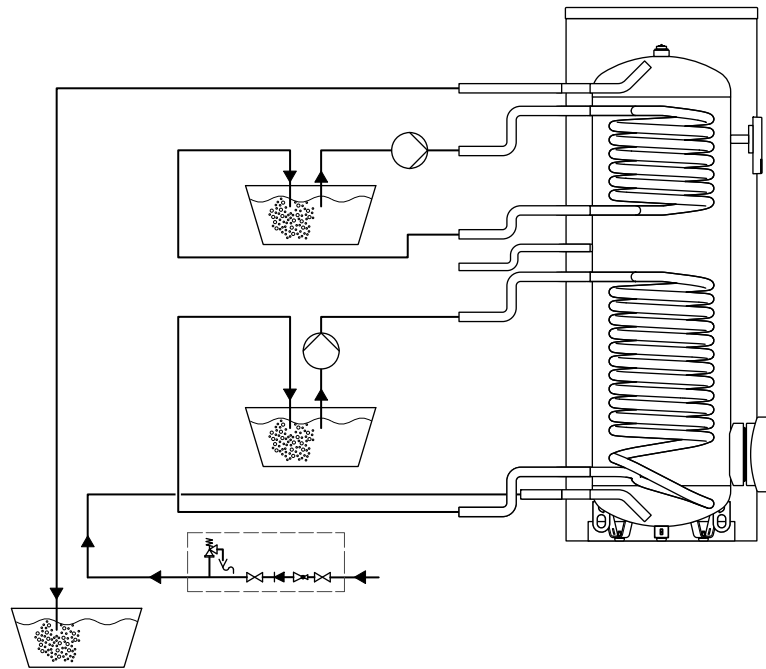

S 500

SW 400
SW 500

4.3

4.4

Manufacturer

Vaillant GmbH

Berghauser Str. 40 ■ D-42859 Remscheid ■ Telefon 0 21 91/18-0

Telefax 0 21 91/18-28 10 ■ www.vaillant.de ■ info@vaillant.de