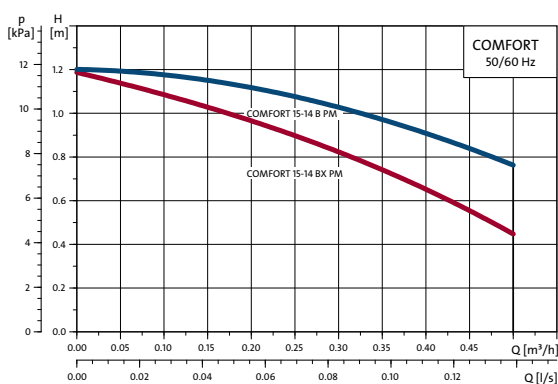

КРИВІ ПРОДУКТИВНОСТІ

ТИПИ

ВИРІБ	ТИП	ПІДКЛЮЧЕННЯ
COMFORT PM AUTOADAPT	COMFORT 15-14 BA PM	Внутрішня різьба
COMFORT PM AUTOADAPT	COMFORT 15-14 VXA PM	Зовнішня різьба, зворотний і запірний клапан
COMFORT PM Digital Timer	COMFORT 15-14 BDT PM	Внутрішня різьба
COMFORT PM Digital Timer	COMFORT 15-14 VXDТ PM	Зовнішня різьба, зворотний і запірний клапан
COMFORT PM Basic	COMFORT 15-14 B PM	Внутрішня різьба
COMFORT PM Basic	COMFORT 15-14 VX PM	Зовнішня різьба, зворотний і запірний клапан

Дізнайтеся більше на vik-21.com.ua

ТОВ "ВІК-ХХІ"
м. Одеса, Україна,
вул. Балківська, 130А
Тел: +38 048 788-16-30
www.vik-21.com.ua

GRUNDFOS